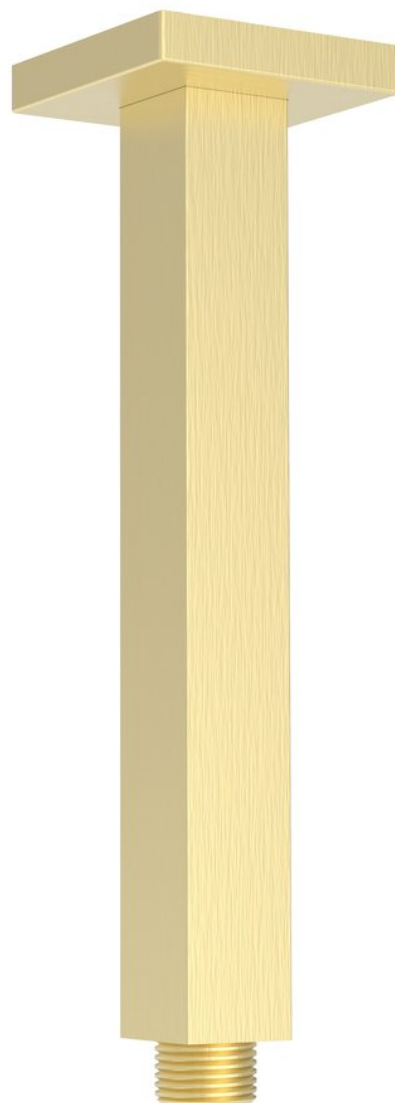

Objednací kód: 1205-07GB

**Základní informace**

Značka: Sapho

**Rozměry**

Délka: 200 mm

Výška: 200 mm

**Parametry**

Barva: Zlato mat

Materiál: Mosaz

Tvar: Hranaté

Instalace: Stropní

Hmotnost / ks: 0.26 kg

Balení: 1 ks

Záruka: 2 roky