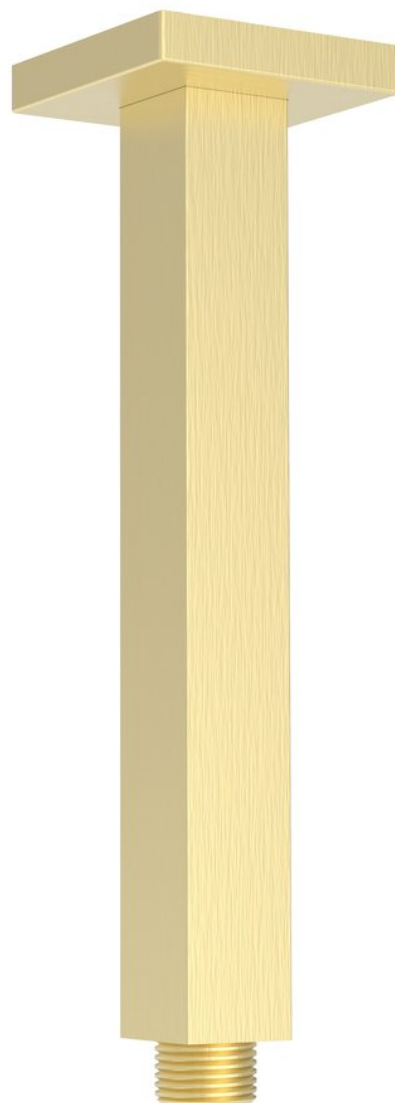

Objednací kód: 1205-07GB

Základní informace

Značka: Sapho

Rozměry

Délka: 200 mm

Výška: 200 mm

Parametry

Barva: Zlato mat

Materiál: Mosaz

Tvar: Hranaté

Instalace: Stropní

Hmotnost / ks: 0.26 kg

Balení: 1 ks

Záruka: 2 roky

Technický list