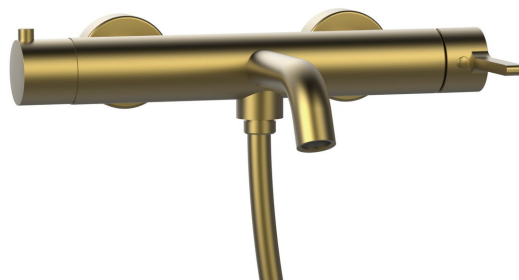

Objednací kód: AF010GB

Základní informace

Značka: Sapho
Série: ICONIC

Rozměry

Šířka: 307 mm
Hloubka: 128 mm

Parametry

Barva: Zlato mat
Materiál: Mosaz
Tvar: Kruhové
Instalace: Nástěnná 150 mm
Druh ovládní: Páka
Přepínač na sprchu: Integrovaný v rukojeti
Průměr kartuše: 35 mm
Ostatní: PVD povrchová úprava
Hmotnost / ks: 2.973 kg
Balení: 1 ks
Záruka: 6 let

Náhradní díly

Přepínač kartuše, 2 výstupy (Objednací kód: NDIV-39)
Směšovací kartuše 35mm, nízká (Objednací kód: 521601)

Technický list