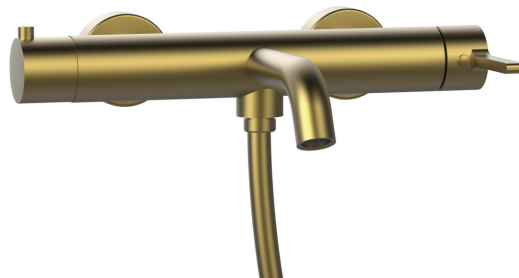

Objednací kód: AF010GB

## Základní informace

Značka: Sapho  
Série: ICONIC

## Rozměry

Šířka: 307 mm  
Hloubka: 128 mm

## Parametry

Barva: Zlato mat  
Materiál: Mosaz  
Tvar: Kruhové  
Instalace: Nástěnná 150 mm  
Druh ovládní: Páka  
Druh přepínače na sprchu: Integrovaný v rukojeti  
Průměr kartuše: 35 mm  
Ostatní: PVD povrchová úprava  
Hmotnost / ks: 2.973 kg  
Balení: 1 ks  
Záruka: 6 let