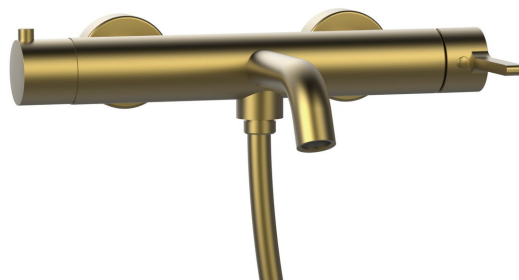

Objednací kód: AF010GB

Základní informace

Značka: Sapho
Série: ICONIC

Rozměry

Šířka: 307 mm
Hloubka: 128 mm

Parametry

Barva: Zlato mat
Materiál: Mosaz
Tvar: Kruhové
Instalace: Nástěnná 150 mm
Druh ovládání: Páka
Přepínač na sprchu: Integrovaný v rukojeti
Průměr kartuše: 35 mm
Ostatní: PVD povrchová úprava
Hmotnost / ks: 2.973 kg
Balení: 1 ks
Záruka: 6 let

Náhradní díly

Přepínač kartuše, 2 výstupy (Objednací kód: NDIV-39)
Směšovací kartuše 35mm, nízká (Objednací kód: 521601)

Technický list