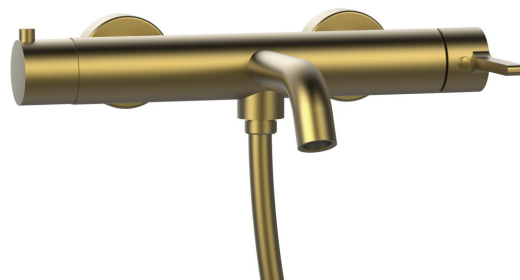

## Základní informace

Značka: Sapho

Série: ICONIC

## Rozměry

Šířka: 307 mm

Hloubka: 128 mm

## Parametry

Záruka: 6 let

Hmotnost / ks: 2.973 kg

Balení: 1 ks

Barva: Zlato mat

Materiál: Mosaz

Tvar: Kruhové

Instalace: Nástěnná 150 mm

Druh ovládání: Páka

Přepínač na sprchu: Integrovaný v rukojeti

Průměr kartuše: 35 mm

Ostatní: PVD povrchová úprava

3D model: ANO