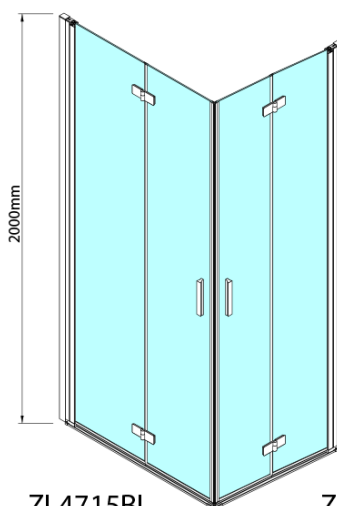

ZOOM BLACK sprchové dveře skládací 900mm, čiré sklo, pravé

Model L		Model R	A	B	C	Y	Z
ZL4715BL	+	ZL4815BR	670-690	770-790	907	378	339
ZL4715BL	+	ZL4915BR	670-690	870-890	978	438	339
ZL4815BL	+	ZL4915BR	770-790	870-890	1048	438	378
ZL4815BL	+	ZL4715BR	770-790	670-690	907	339	378
ZL4915BL	+	ZL4715BR	870-890	670-690	978	339	438
ZL4915BL	+	ZL4815BR	870-890	770-790	1048	378	438

ZL4715BL
ZL4815BL
ZL4915BL

ZL4715BR
ZL4815BR
ZL4915BR