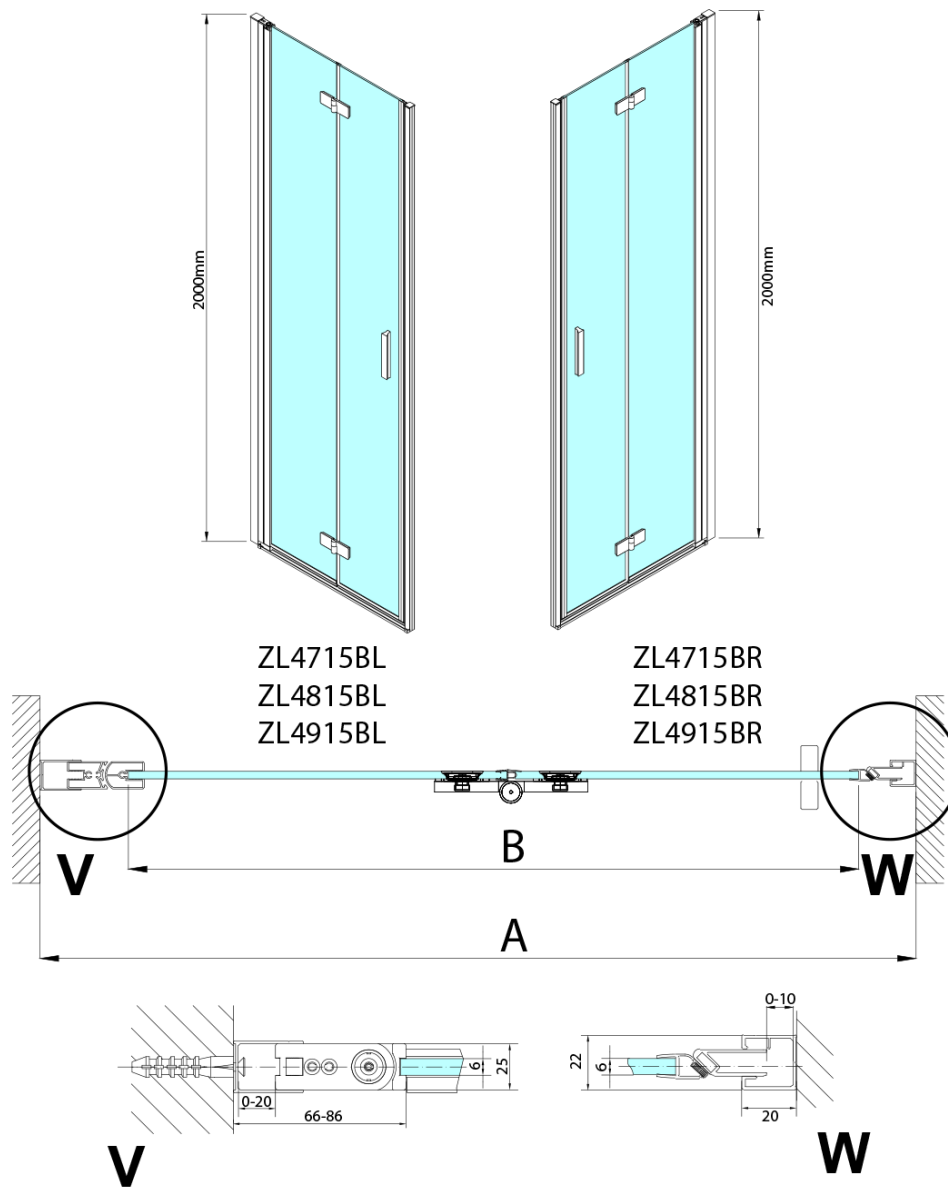

ZOOM BLACK sprchové dveře skládací 900mm, čiré sklo, pravé

Objednací kód: ZL4915BR

Základní informace

Značka: Polysan
Série: ZOOM BLACK

Rozměry

Šířka: 900 mm
Výška: 2000 mm

Parametry

Barva profilu: Černá mat
Tvar: Dveře do kombinace
Typ otevírání: Skládací
Směr otevírání: Pravé
Typ výplně: Čiré sklo
Úprava skla: Antidrop
Tloušťka skla: 6 mm
Hmotnost / ks: 31.0 kg
Balení: 1 ks
Záruka: 3 roky

Technický list

ZL4715BL
ZL4815BL
ZL4915BL

ZL4715BR
ZL4815BR
ZL4915BR

Model	A	B
ZL4715B	685-715	697
ZL4815B	785-815	797
ZL4915B	885-915	897

ZOOM BLACK sprchové dveře skládací 900mm, čiré sklo, pravé

Model	A	B	Y
ZL4715B	670-690	837	339
ZL4815B	770-790	978	378
ZL4915B	870-890	1119	438

ZL4715BL
ZL4815BL
ZL4915BL

ZL4715BR
ZL4815BR
ZL4915BR

ZOOM BLACK sprchové dveře skládací 900mm, čiré sklo, pravé

Model L		Model R	A	B	C	Y	Z
ZL4715BL	+	ZL4815BR	670-690	770-790	907	378	339
ZL4715BL	+	ZL4915BR	670-690	870-890	978	438	339
ZL4815BL	+	ZL4915BR	770-790	870-890	1048	438	378
ZL4815BL	+	ZL4715BR	770-790	670-690	907	339	378
ZL4915BL	+	ZL4715BR	870-890	670-690	978	339	438
ZL4915BL	+	ZL4815BR	870-890	770-790	1048	378	438