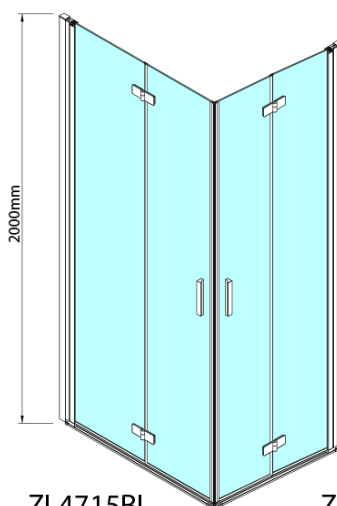

ZOOM BLACK sprchové dveře skládací 900mm, čiré sklo, pravé

Objednací kód: ZL4915BR

Základní informace

Značka: Polysan
Série: ZOOM BLACK

Rozměry

Šířka: 900 mm
Výška: 2000 mm

Parametry

Barva profilu: Černá mat
Tvar: Dveře do kombinace
Typ otevírání: Skládací
Směr otevírání: Pravé
Typ výplně: Čiré sklo
Úprava skla: Antidrop
Tloušťka skla: 6 mm
Hmotnost / ks: 31.0 kg
Balení: 1 ks
Záruka: 3 roky

Technický list

ZL4715BL
ZL4815BL
ZL4915BL

ZL4715BR
ZL4815BR
ZL4915BR

Model	A	B
ZL4715B	685-715	697
ZL4815B	785-815	797
ZL4915B	885-915	897

ZOOM BLACK sprchové dveře skládací 900mm, čiré sklo, pravé

Model	A	B	Y
ZL4715B	670-690	837	339
ZL4815B	770-790	978	378
ZL4915B	870-890	1119	438

ZL4715BL
ZL4815BL
ZL4915BL

ZL4715BR
ZL4815BR
ZL4915BR

ZOOM BLACK sprchové dveře skládací 900mm, čiré sklo, pravé

Model L		Model R	A	B	C	Y	Z
ZL4715BL	+	ZL4815BR	670-690	770-790	907	378	339
ZL4715BL	+	ZL4915BR	670-690	870-890	978	438	339
ZL4815BL	+	ZL4915BR	770-790	870-890	1048	438	378
ZL4815BL	+	ZL4715BR	770-790	670-690	907	339	378
ZL4915BL	+	ZL4715BR	870-890	670-690	978	339	438
ZL4915BL	+	ZL4815BR	870-890	770-790	1048	378	438