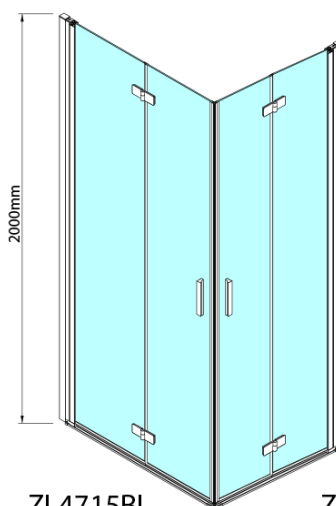

ZOOM BLACK sprchové dveře skládací 900mm, čiré sklo, pravé

Objednací kód: ZL4915BR

Základní informace

Značka: Polysan
Série: ZOOM BLACK

Rozměry

Šířka: 900 mm
Výška: 2000 mm

Parametry

Barva profilu: Černá mat
Tvar: Dveře do kombinace
Typ otevírání: Skládací
Směr otevírání: Pravé
Typ výplně: Čiré sklo
Úprava skla: Antidrop
Tloušťka skla: 6 mm
Hmotnost / ks: 31.0 kg
Balení: 1 ks
Záruka: 2 roky

Technický list

ZL4715BL
ZL4815BL
ZL4915BL

ZL4715BR
ZL4815BR
ZL4915BR

Model	A	B
ZL4715B	685-715	697
ZL4815B	785-815	797
ZL4915B	885-915	897

ZOOM BLACK sprchové dveře skládací 900mm, čiré sklo, pravé

Model	A	B	Y
ZL4715B	670-690	837	339
ZL4815B	770-790	978	378
ZL4915B	870-890	1119	438

ZL4715BL
ZL4815BL
ZL4915BL

ZL4715BR
ZL4815BR
ZL4915BR

ZOOM BLACK sprchové dveře skládací 900mm, čiré sklo, pravé

Model L		Model R	A	B	C	Y	Z
ZL4715BL	+	ZL4815BR	670-690	770-790	907	378	339
ZL4715BL	+	ZL4915BR	670-690	870-890	978	438	339
ZL4815BL	+	ZL4915BR	770-790	870-890	1048	438	378
ZL4815BL	+	ZL4715BR	770-790	670-690	907	339	378
ZL4915BL	+	ZL4715BR	870-890	670-690	978	339	438
ZL4915BL	+	ZL4815BR	870-890	770-790	1048	378	438