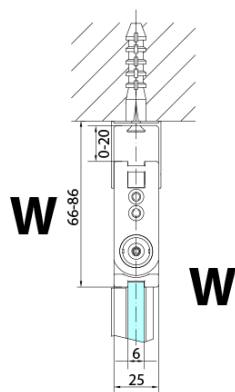

## Rozměry

Šířka: 900 mm  
Výška: 2000 mm

## Náhradní díly

Svislé těsnění mezi skla 6mm, černá (Objednací kód: SPGH163B)

Pant pro skládací dveře ZL4xxx, levý, černá (Objednací kód: NDZL086BL)

Set magnetických těsnění 45° pro sklo 6/6mm, 2000mm, černá (2ks) (Objednací kód: SPGM01B)

Model	A	B	Y
ZL4715B	670-690	837	339
ZL4815B	770-790	978	378
ZL4915B	870-890	1119	438

ZL4715BL  
ZL4815BL  
ZL4915BL

ZL4715BR  
ZL4815BR  
ZL4915BR

**ZOOM BLACK sprchové dveře skládací 900mm, čiré sklo, pravé**

Model L		Model R	A	B	C	Y	Z
ZL4715BL	+	ZL4815BR	670-690	770-790	907	378	339
ZL4715BL	+	ZL4915BR	670-690	870-890	978	438	339
ZL4815BL	+	ZL4915BR	770-790	870-890	1048	438	378
ZL4815BL	+	ZL4715BR	770-790	670-690	907	339	378
ZL4915BL	+	ZL4715BR	870-890	670-690	978	339	438
ZL4915BL	+	ZL4815BR	870-890	770-790	1048	378	438