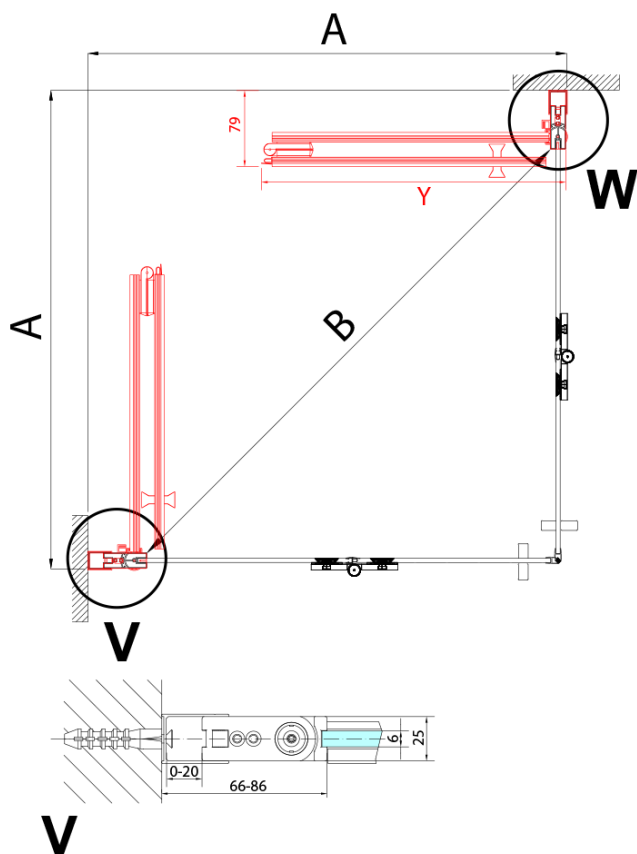

ZOOM BLACK sprchové dveře skládací 900mm, čiré sklo, pravé

Objednací kód: ZL4915BR

Základní informace

Značka: Polysan
Série: ZOOM BLACK

Rozměry

Šířka: 900 mm
Výška: 2000 mm

Parametry

Barva profilu: Černá mat
Tvar: Dveře do kombinace
Typ otevírání: Skládací
Směr otevírání: Pravé
Typ výplně: Čiré sklo
Úprava skla: Antidrop
Tloušťka skla: 6 mm
Hmotnost / ks: 31.0 kg
Balení: 1 ks
Záruka: 3 roky

Technický list

Model	A	B
ZL4715B	685-715	697
ZL4815B	785-815	797
ZL4915B	885-915	897

ZOOM BLACK sprchové dveře skládací 900mm, čiré sklo, pravé

Model	A	B	Y
ZL4715B	670-690	837	339
ZL4815B	770-790	978	378
ZL4915B	870-890	1119	438

ZL4715BL
ZL4815BL
ZL4915BL

ZL4715BR
ZL4815BR
ZL4915BR

ZOOM BLACK sprchové dveře skládací 900mm, čiré sklo, pravé

Model L		Model R	A	B	C	Y	Z
ZL4715BL	+	ZL4815BR	670-690	770-790	907	378	339
ZL4715BL	+	ZL4915BR	670-690	870-890	978	438	339
ZL4815BL	+	ZL4915BR	770-790	870-890	1048	438	378
ZL4815BL	+	ZL4715BR	770-790	670-690	907	339	378
ZL4915BL	+	ZL4715BR	870-890	670-690	978	339	438
ZL4915BL	+	ZL4815BR	870-890	770-790	1048	378	438