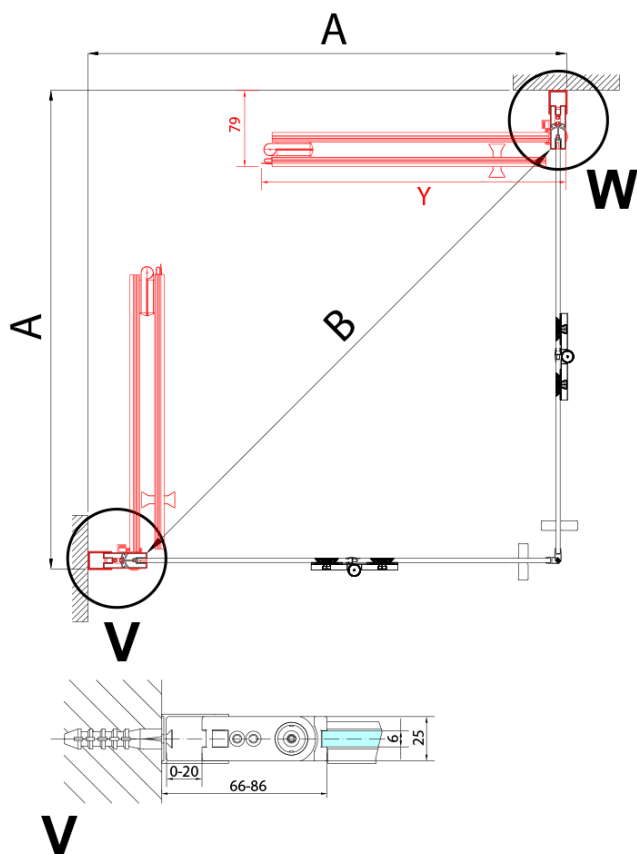

ZOOM BLACK sprchové dveře skládací 900mm, čiré sklo, pravé

Model	A	B	Y
ZL4715B	670-690	837	339
ZL4815B	770-790	978	378
ZL4915B	870-890	1119	438