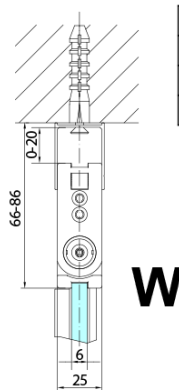

ZOOM BLACK sprchové dveře skládací 900mm, čiré sklo, pravé

Model	A	B	Y
ZL4715B	670-690	837	339
ZL4815B	770-790	978	378
ZL4915B	870-890	1119	438