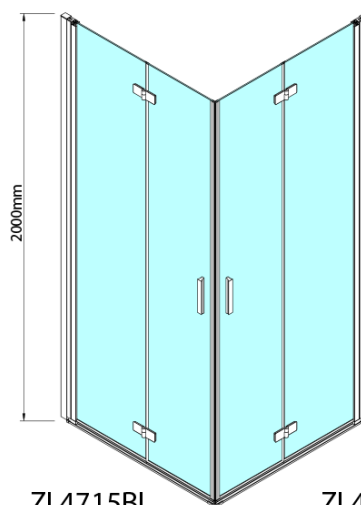

ZOOM BLACK sprchové dveře skládací 900mm, čiré sklo, pravé

Objednací kód: ZL4915BR

Základní informace

Značka: Polysan
Série: ZOOM BLACK

Rozměry

Šířka: 900 mm
Výška: 2000 mm

Parametry

Záruka: 2 roky
Hmotnost / ks: 31 kg
Balení: 1 ks
Barva profilu: Černá mat
Tvar: Dveře do kombinace
Typ otevírání: Skládací
Směr otevírání: Pravé
Typ výplně: Čiré sklo
Úprava skla: Antidrop
Tloušťka skla: 6 mm
3D model: ANO

Pant pro skládací dveře ZL4xxx, pravý, černá (Objednací kód: NDZL086BR)

Technický list

Model	A	B
ZL4715B	685-715	697
ZL4815B	785-815	797
ZL4915B	885-915	897

ZOOM BLACK sprchové dveře skládací 900mm, čiré sklo, pravé

Model	A	B	Y
ZL4715B	670-690	837	339
ZL4815B	770-790	978	378
ZL4915B	870-890	1119	438

ZL4715BL
ZL4815BL
ZL4915BL

ZL4715BR
ZL4815BR
ZL4915BR

ZOOM BLACK sprchové dveře skládací 900mm, čiré sklo, pravé

Model L		Model R	A	B	C	Y	Z
ZL4715BL	+	ZL4815BR	670-690	770-790	907	378	339
ZL4715BL	+	ZL4915BR	670-690	870-890	978	438	339
ZL4815BL	+	ZL4915BR	770-790	870-890	1048	438	378
ZL4815BL	+	ZL4715BR	770-790	670-690	907	339	378
ZL4915BL	+	ZL4715BR	870-890	670-690	978	339	438
ZL4915BL	+	ZL4815BR	870-890	770-790	1048	378	438