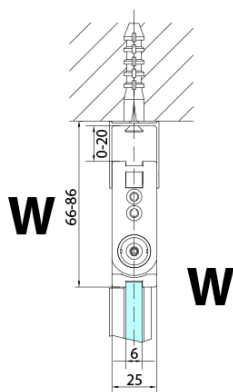

ZOOM BLACK sprchové dveře skládací 900mm, čiré sklo, pravé

Objednací kód: ZL4915BR

Základní informace

Značka: Polysan
Série: ZOOM BLACK

Rozměry

Šířka: 900 mm
Výška: 2000 mm

Parametry

Barva profilu: Černá mat
Tvar: Dveře do kombinace
Typ otevírání: Skládací
Směr otevírání: Pravé
Typ výplně: Čiré sklo
Úprava skla: Antidrop
Tloušťka skla: 6 mm
Hmotnost / ks: 31.0 kg
Balení: 1 ks
Záruka: 2 roky

Náhradní díly

Pant pro skládací dveře ZL4xxx, pravý, černá (Objednací kód: NDZL086BR)

Set magnetických těsnění 45° pro sklo 6/6mm, 2000mm, černá (Objednací kód: SPGM01B)

Pant pro skládací dveře ZL4xxx, levý, černá (Objednací kód: NDZL086BL)

Technický list

ZL4715BL
ZL4815BL
ZL4915BL

ZL4715BR
ZL4815BR
ZL4915BR

Model	A	B
ZL4715B	685-715	697
ZL4815B	785-815	797
ZL4915B	885-915	897

ZOOM BLACK sprchové dveře skládací 900mm, čiré sklo, pravé

Model	A	B	Y
ZL4715B	670-690	837	339
ZL4815B	770-790	978	378
ZL4915B	870-890	1119	438

ZL4715BL
ZL4815BL
ZL4915BL

ZL4715BR
ZL4815BR
ZL4915BR

ZOOM BLACK sprchové dveře skládací 900mm, čiré sklo, pravé

Model L		Model R	A	B	C	Y	Z
ZL4715BL	+	ZL4815BR	670-690	770-790	907	378	339
ZL4715BL	+	ZL4915BR	670-690	870-890	978	438	339
ZL4815BL	+	ZL4915BR	770-790	870-890	1048	438	378
ZL4815BL	+	ZL4715BR	770-790	670-690	907	339	378
ZL4915BL	+	ZL4715BR	870-890	670-690	978	339	438
ZL4915BL	+	ZL4815BR	870-890	770-790	1048	378	438