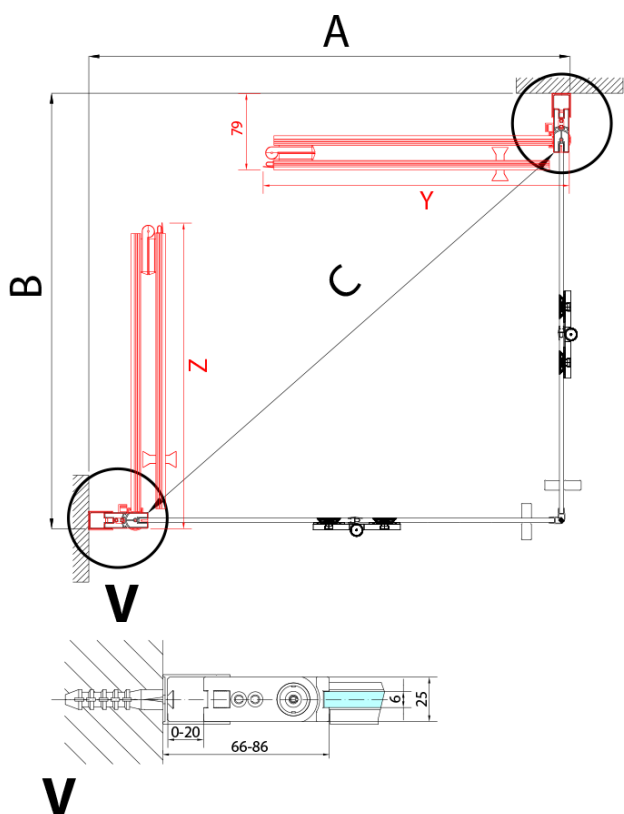

## Rozměry

Šířka: 900 mm  
Výška: 2000 mm

Model	A	B	Y
ZL4715B	670-690	837	339
ZL4815B	770-790	978	378
ZL4915B	870-890	1119	438

ZL4715BL  
ZL4815BL  
ZL4915BL

ZL4715BR  
ZL4815BR  
ZL4915BR

**ZOOM BLACK sprchové dveře skládací 900mm, čiré sklo, pravé**

Model L		Model R	A	B	C	Y	Z
ZL4715BL	+	ZL4815BR	670-690	770-790	907	378	339
ZL4715BL	+	ZL4915BR	670-690	870-890	978	438	339
ZL4815BL	+	ZL4915BR	770-790	870-890	1048	438	378
ZL4815BL	+	ZL4715BR	770-790	670-690	907	339	378
ZL4915BL	+	ZL4715BR	870-890	670-690	978	339	438
ZL4915BL	+	ZL4815BR	870-890	770-790	1048	378	438