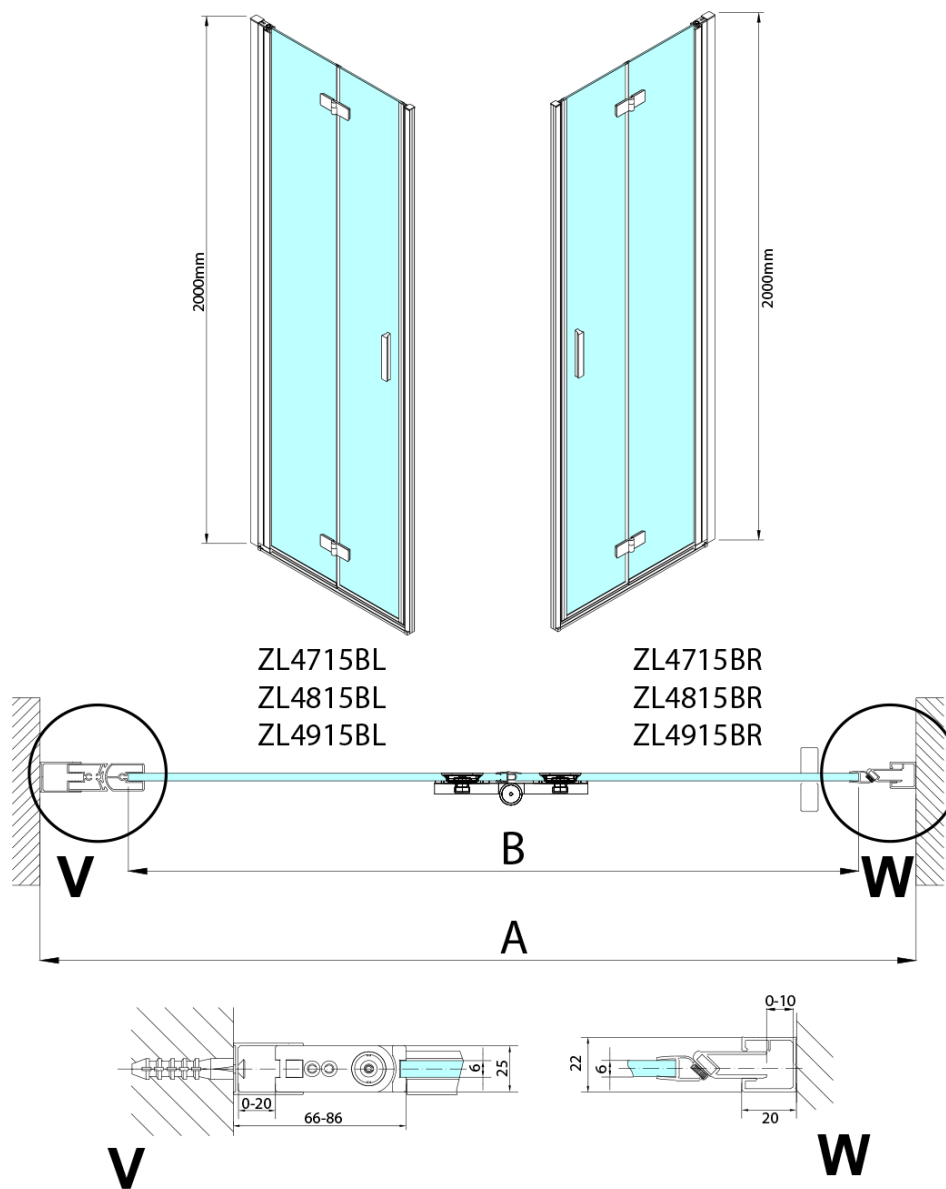

ZOOM BLACK sprchové dveře skládací 900mm, čiré sklo, pravé

Objednací kód: ZL4915BR

Základní informace

Značka: Polysan
Série: ZOOM BLACK

Rozměry

Šířka: 900 mm
Výška: 2000 mm

Parametry

Barva profilu: Černá mat
Tvar: Dveře do kombinace
Typ otevírání: Skládací
Směr otevírání: Pravé
Typ výplně: Čiré sklo
Úprava skla: Antidrop
Tloušťka skla: 6 mm
Hmotnost / ks: 31.0 kg
Balení: 1 ks
Záruka: 2 roky

Náhradní díly

Pant pro skládací dveře ZL4xxx, pravý, černá (Objednací kód: NDZL086BR)

Set magnetických těsnění 45° pro sklo 6/6mm, 2000mm, černá (Objednací kód: SPGM01B)

Pant pro skládací dveře ZL4xxx, levý, černá (Objednací kód: NDZL086BL)

Technický list

ZL4715BL
ZL4815BL
ZL4915BL

ZL4715BR
ZL4815BR
ZL4915BR

Model	A	B
ZL4715B	685-715	697
ZL4815B	785-815	797
ZL4915B	885-915	897

ZOOM BLACK sprchové dveře skládací 900mm, čiré sklo, pravé

Model	A	B	Y
ZL4715B	670-690	837	339
ZL4815B	770-790	978	378
ZL4915B	870-890	1119	438

ZL4715BL
ZL4815BL
ZL4915BL

ZL4715BR
ZL4815BR
ZL4915BR

ZOOM BLACK sprchové dveře skládací 900mm, čiré sklo, pravé

Model L		Model R	A	B	C	Y	Z
ZL4715BL	+	ZL4815BR	670-690	770-790	907	378	339
ZL4715BL	+	ZL4915BR	670-690	870-890	978	438	339
ZL4815BL	+	ZL4915BR	770-790	870-890	1048	438	378
ZL4815BL	+	ZL4715BR	770-790	670-690	907	339	378
ZL4915BL	+	ZL4715BR	870-890	670-690	978	339	438
ZL4915BL	+	ZL4815BR	870-890	770-790	1048	378	438