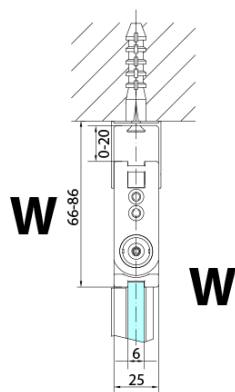

ZOOM BLACK sprchové dveře skládací 900mm, čiré sklo, pravé

Model L		Model R	A	B	C	Y	Z
ZL4715BL	+	ZL4815BR	670-690	770-790	907	378	339
ZL4715BL	+	ZL4915BR	670-690	870-890	978	438	339
ZL4815BL	+	ZL4915BR	770-790	870-890	1048	438	378
ZL4815BL	+	ZL4715BR	770-790	670-690	907	339	378
ZL4915BL	+	ZL4715BR	870-890	670-690	978	339	438
ZL4915BL	+	ZL4815BR	870-890	770-790	1048	378	438

ZL4715BL
ZL4815BL
ZL4915BL

ZL4715BR
ZL4815BR
ZL4915BR