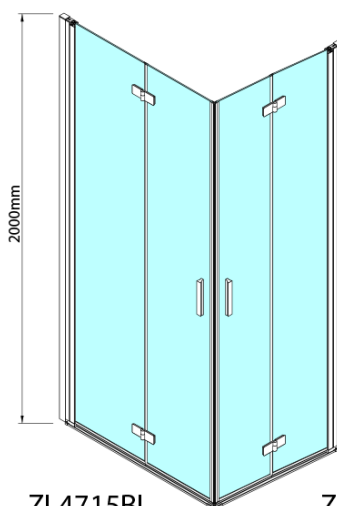

## Rozměry

Šířka: 900 mm  
Výška: 2000 mm

## Parametry

Barva profilu: Černá mat  
Tvar: Dveře do kombinace  
Typ otevírání: Skládací  
Směr otevírání: Pravé  
Typ výplně: Čiré sklo  
Úprava skla: Antidrop  
Tloušťka skla: 6 mm  
Hmotnost / ks: 31.0 kg  
Balení: 1 ks  
Záruka: 2 roky

Model	A	B	Y
ZL4715B	670-690	837	339
ZL4815B	770-790	978	378
ZL4915B	870-890	1119	438

ZL4715BL  
ZL4815BL  
ZL4915BL

ZL4715BR  
ZL4815BR  
ZL4915BR

**ZOOM BLACK sprchové dveře skládací 900mm, čiré sklo, pravé**

Model L		Model R	A	B	C	Y	Z
ZL4715BL	+	ZL4815BR	670-690	770-790	907	378	339
ZL4715BL	+	ZL4915BR	670-690	870-890	978	438	339
ZL4815BL	+	ZL4915BR	770-790	870-890	1048	438	378
ZL4815BL	+	ZL4715BR	770-790	670-690	907	339	378
ZL4915BL	+	ZL4715BR	870-890	670-690	978	339	438
ZL4915BL	+	ZL4815BR	870-890	770-790	1048	378	438