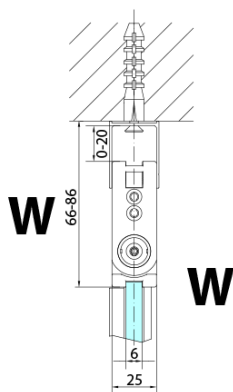

ZOOM BLACK sprchové dveře skládací 900mm, čiré sklo, pravé

Objednací kód: ZL4915BR

Základní informace

Značka: Polysan
Série: ZOOM BLACK

Rozměry

Šířka: 900 mm
Výška: 2000 mm

Parametry

Barva profilu: Černá mat
Tvar: Dveře do kombinace
Typ otevírání: Skládací
Směr otevírání: Pravé
Typ výplně: Čiré sklo
Úprava skla: Antidrop
Tloušťka skla: 6 mm
Hmotnost / ks: 31.0 kg
Balení: 1 ks
Záruka: 3 roky

Technický list

ZL4715BL
ZL4815BL
ZL4915BL

ZL4715BR
ZL4815BR
ZL4915BR

Model	A	B
ZL4715B	685-715	697
ZL4815B	785-815	797
ZL4915B	885-915	897

ZOOM BLACK sprchové dveře skládací 900mm, čiré sklo, pravé

Model	A	B	Y
ZL4715B	670-690	837	339
ZL4815B	770-790	978	378
ZL4915B	870-890	1119	438

ZL4715BL
ZL4815BL
ZL4915BL

ZL4715BR
ZL4815BR
ZL4915BR

ZOOM BLACK sprchové dveře skládací 900mm, čiré sklo, pravé

Model L		Model R	A	B	C	Y	Z
ZL4715BL	+	ZL4815BR	670-690	770-790	907	378	339
ZL4715BL	+	ZL4915BR	670-690	870-890	978	438	339
ZL4815BL	+	ZL4915BR	770-790	870-890	1048	438	378
ZL4815BL	+	ZL4715BR	770-790	670-690	907	339	378
ZL4915BL	+	ZL4715BR	870-890	670-690	978	339	438
ZL4915BL	+	ZL4815BR	870-890	770-790	1048	378	438