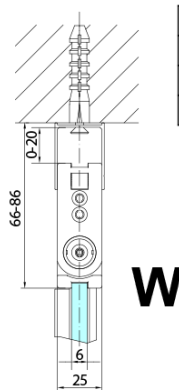

## Rozměry

Šířka: 900 mm  
Výška: 2000 mm

## Parametry

Barva profilu: Černá mat  
Tvar: Dveře do kombinace  
Typ otevírání: Skládací  
Směr otevírání: Pravé  
Typ výplně: Čiré sklo  
Úprava skla: Antidrop  
Tloušťka skla: 6 mm  
Hmotnost / ks: 31.0 kg  
Balení: 1 ks  
Záruka: 2 roky

## Náhradní díly

Svislé těsnění mezi skla 6mm, černá (Objednací kód: SPGH163B)

Pant pro skládací dveře ZL4xxx, levý, černá (Objednací kód: NDZL086BL)

Set magnetických těsnění 45° pro sklo 6/6mm, 2000mm, černá (2ks) (Objednací kód: SPGM01B)

Pant pro skládací dveře ZL4xxx, pravý, černá (Objednací kód: NDZL086BR)

Technický list

Model	A	B
ZL4715B	685-715	697
ZL4815B	785-815	797
ZL4915B	885-915	897

ZOOM BLACK sprchové dveře skládací 900mm, čiré sklo, pravé