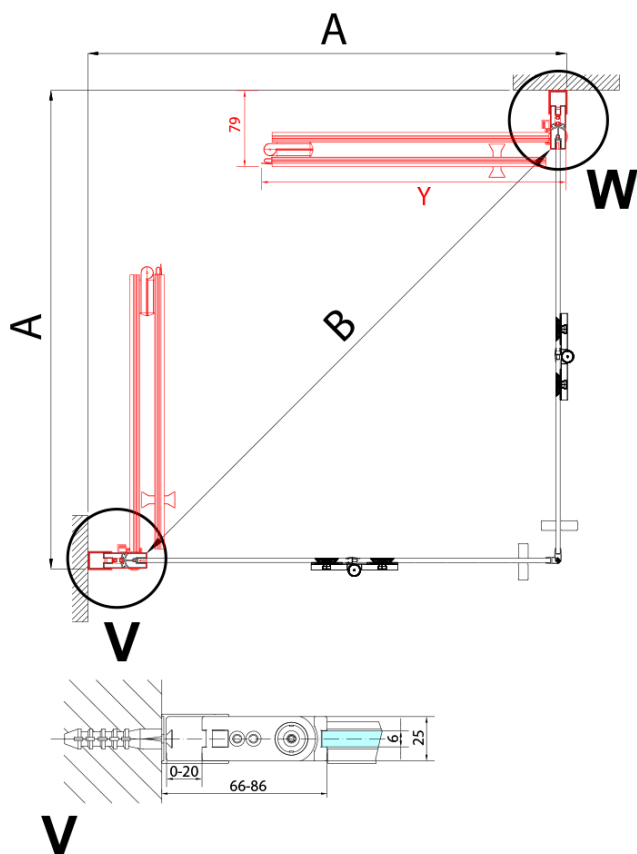

ZOOM BLACK sprchové dveře skládací 900mm, čiré sklo, pravé

Objednací kód: ZL4915BR

Základní informace

Značka: Polysan
Série: ZOOM BLACK

Rozměry

Šířka: 900 mm
Výška: 2000 mm

Parametry

Barva profilu: Černá mat
Tvar: Dveře do kombinace
Typ otevírání: Skládací
Směr otevírání: Pravé
Typ výplně: Čiré sklo
Úprava skla: Antidrop
Tloušťka skla: 6 mm
Hmotnost / ks: 31.0 kg
Balení: 1 ks
Záruka: 3 roky

Technický list

ZL4715BL
ZL4815BL
ZL4915BL

ZL4715BR
ZL4815BR
ZL4915BR

Model	A	B
ZL4715B	685-715	697
ZL4815B	785-815	797
ZL4915B	885-915	897

ZOOM BLACK sprchové dveře skládací 900mm, čiré sklo, pravé

Model	A	B	Y
ZL4715B	670-690	837	339
ZL4815B	770-790	978	378
ZL4915B	870-890	1119	438

ZL4715BL
ZL4815BL
ZL4915BL

ZL4715BR
ZL4815BR
ZL4915BR

ZOOM BLACK sprchové dveře skládací 900mm, čiré sklo, pravé

Model L		Model R	A	B	C	Y	Z
ZL4715BL	+	ZL4815BR	670-690	770-790	907	378	339
ZL4715BL	+	ZL4915BR	670-690	870-890	978	438	339
ZL4815BL	+	ZL4915BR	770-790	870-890	1048	438	378
ZL4815BL	+	ZL4715BR	770-790	670-690	907	339	378
ZL4915BL	+	ZL4715BR	870-890	670-690	978	339	438
ZL4915BL	+	ZL4815BR	870-890	770-790	1048	378	438