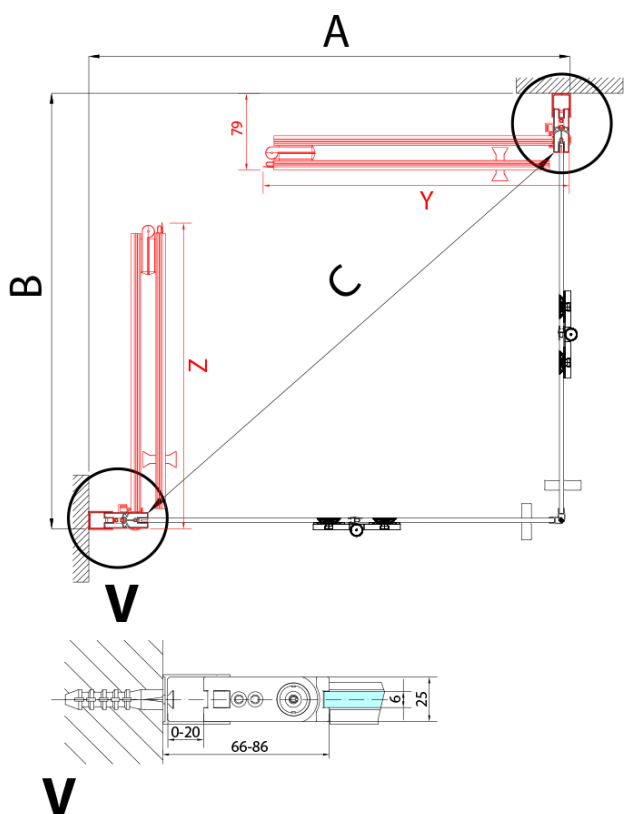

ZOOM BLACK sprchové dveře skládací 900mm, čiré sklo, pravé

Objednací kód: ZL4915BR

Základní informace

Značka: Polysan
Série: ZOOM BLACK

Rozměry

Šířka: 900 mm
Výška: 2000 mm

Parametry

Barva profilu: Černá mat
Tvar: Dveře do kombinace
Typ otevírání: Skládací
Směr otevírání: Pravé
Typ výplně: Čiré sklo
Úprava skla: Antidrop
Tloušťka skla: 6 mm
Hmotnost / ks: 31.0 kg
Balení: 1 ks
Záruka: 3 roky

Technický list

ZL4715BL
ZL4815BL
ZL4915BL

ZL4715BR
ZL4815BR
ZL4915BR

Model	A	B
ZL4715B	685-715	697
ZL4815B	785-815	797
ZL4915B	885-915	897

ZOOM BLACK sprchové dveře skládací 900mm, čiré sklo, pravé

Model	A	B	Y
ZL4715B	670-690	837	339
ZL4815B	770-790	978	378
ZL4915B	870-890	1119	438

ZL4715BL
ZL4815BL
ZL4915BL

ZL4715BR
ZL4815BR
ZL4915BR

ZOOM BLACK sprchové dveře skládací 900mm, čiré sklo, pravé

Model L		Model R	A	B	C	Y	Z
ZL4715BL	+	ZL4815BR	670-690	770-790	907	378	339
ZL4715BL	+	ZL4915BR	670-690	870-890	978	438	339
ZL4815BL	+	ZL4915BR	770-790	870-890	1048	438	378
ZL4815BL	+	ZL4715BR	770-790	670-690	907	339	378
ZL4915BL	+	ZL4715BR	870-890	670-690	978	339	438
ZL4915BL	+	ZL4815BR	870-890	770-790	1048	378	438