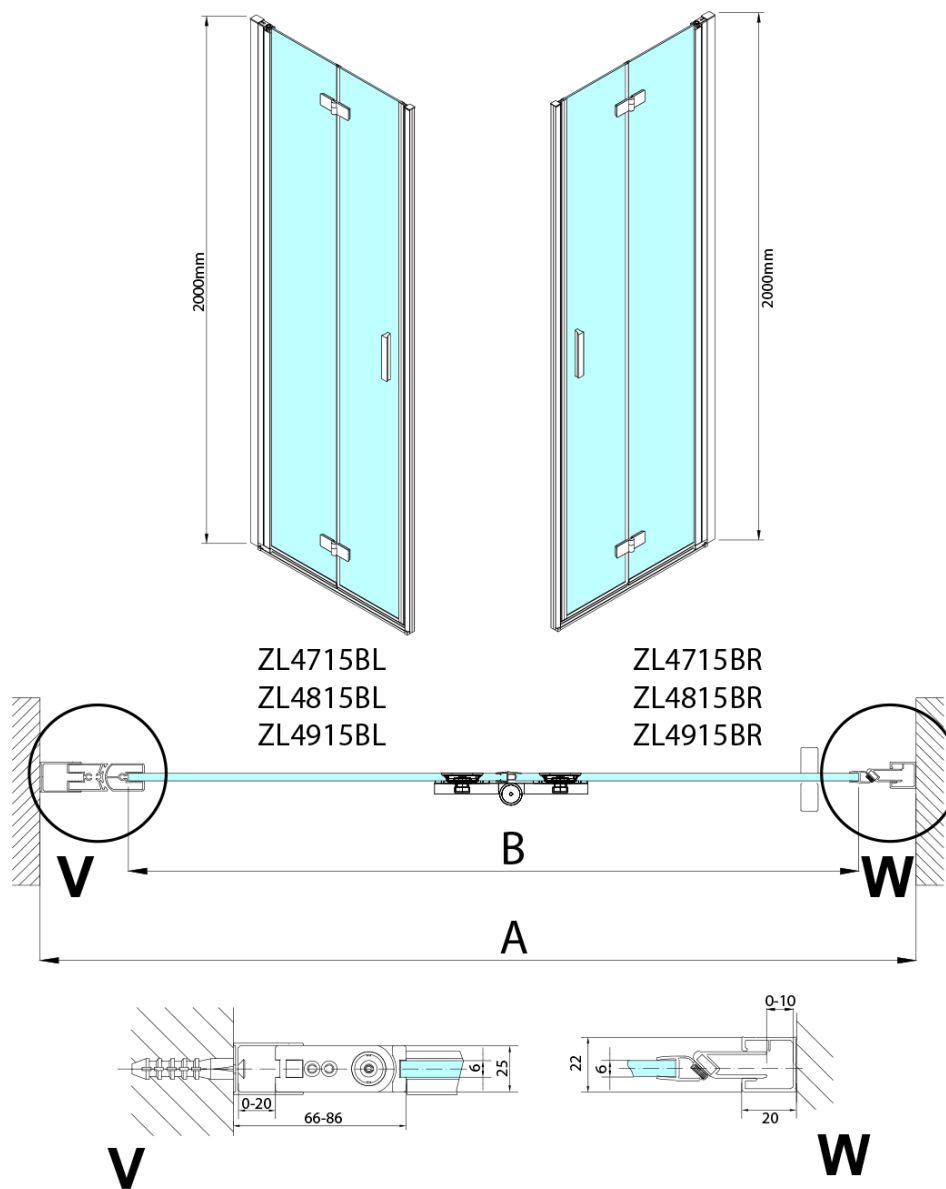

ZOOM BLACK sprchové dveře skládací 900mm, čiré sklo, pravé

Objednací kód: ZL4915BR

Základní informace

Značka: Polysan
Série: ZOOM BLACK

Rozměry

Šířka: 900 mm
Výška: 2000 mm

Parametry

Záruka: 2 roky
Hmotnost / ks: 31 kg
Balení: 1 ks
Barva profilu: Černá mat
Tvar: Dveře do kombinace
Typ otevírání: Skládací
Směr otevírání: Pravé
Typ výplně: Čiré sklo
Úprava skla: Antidrop
Tloušťka skla: 6 mm
3D model: ANO

Náhradní díly

Svislé těsnění mezi skla 6mm, černá (Objednací kód: SPGH163B)

Pant pro skládací dveře ZL4xxx, levý, černá (Objednací kód: NDZL086BL)

Set magnetických těsnění 45° pro sklo 6/6mm, 2000mm, černá (2ks) (Objednací kód: SPGM01B)

Pant pro skládací dveře ZL4xxx, pravý, černá (Objednací kód: NDZL086BR)

Technický list

Model	A	B
ZL4715B	685-715	697
ZL4815B	785-815	797
ZL4915B	885-915	897

ZOOM BLACK sprchové dveře skládací 900mm, čiré sklo, pravé

Model	A	B	Y
ZL4715B	670-690	837	339
ZL4815B	770-790	978	378
ZL4915B	870-890	1119	438

ZL4715BL
ZL4815BL
ZL4915BL

ZL4715BR
ZL4815BR
ZL4915BR

ZOOM BLACK sprchové dveře skládací 900mm, čiré sklo, pravé

Model L		Model R	A	B	C	Y	Z
ZL4715BL	+	ZL4815BR	670-690	770-790	907	378	339
ZL4715BL	+	ZL4915BR	670-690	870-890	978	438	339
ZL4815BL	+	ZL4915BR	770-790	870-890	1048	438	378
ZL4815BL	+	ZL4715BR	770-790	670-690	907	339	378
ZL4915BL	+	ZL4715BR	870-890	670-690	978	339	438
ZL4915BL	+	ZL4815BR	870-890	770-790	1048	378	438