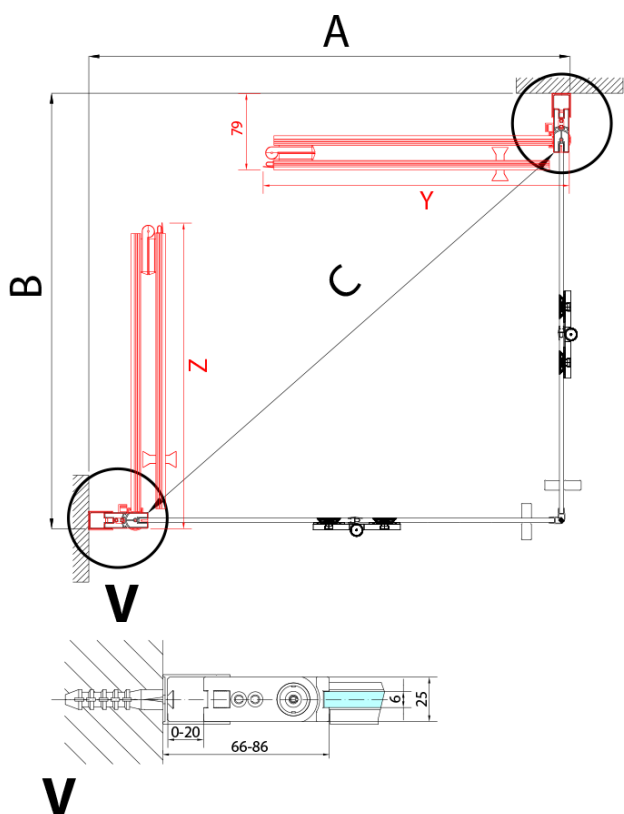

ZOOM BLACK sprchové dveře skládací 900mm, čiré sklo, pravé

Model L		Model R	A	B	C	Y	Z
ZL4715BL	+	ZL4815BR	670-690	770-790	907	378	339
ZL4715BL	+	ZL4915BR	670-690	870-890	978	438	339
ZL4815BL	+	ZL4915BR	770-790	870-890	1048	438	378
ZL4815BL	+	ZL4715BR	770-790	670-690	907	339	378
ZL4915BL	+	ZL4715BR	870-890	670-690	978	339	438
ZL4915BL	+	ZL4815BR	870-890	770-790	1048	378	438

ZL4715BL
ZL4815BL
ZL4915BL

ZL4715BR
ZL4815BR
ZL4915BR