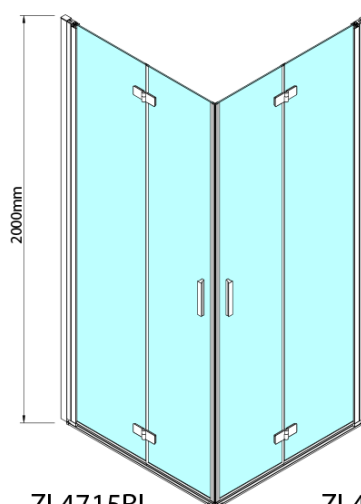

ZOOM BLACK sprchové dveře skládací 900mm, čiré sklo, pravé

Objednací kód: ZL4915BR

Základní informace

Značka: Polysan
Série: ZOOM BLACK

Rozměry

Šířka: 900 mm
Výška: 2000 mm

Parametry

Barva profilu: Černá mat
Tvar: Dveře do kombinace
Typ otevírání: Skládací
Směr otevírání: Pravé
Typ výplně: Čiré sklo
Úprava skla: Antidrop
Tloušťka skla: 6 mm
Hmotnost / ks: 31.0 kg
Balení: 1 ks
Záruka: 3 roky

Technický list

Model	A	B
ZL4715B	685-715	697
ZL4815B	785-815	797
ZL4915B	885-915	897

ZOOM BLACK sprchové dveře skládací 900mm, čiré sklo, pravé

Model	A	B	Y
ZL4715B	670-690	837	339
ZL4815B	770-790	978	378
ZL4915B	870-890	1119	438

ZL4715BL
ZL4815BL
ZL4915BL

ZL4715BR
ZL4815BR
ZL4915BR

ZOOM BLACK sprchové dveře skládací 900mm, čiré sklo, pravé

Model L		Model R	A	B	C	Y	Z
ZL4715BL	+	ZL4815BR	670-690	770-790	907	378	339
ZL4715BL	+	ZL4915BR	670-690	870-890	978	438	339
ZL4815BL	+	ZL4915BR	770-790	870-890	1048	438	378
ZL4815BL	+	ZL4715BR	770-790	670-690	907	339	378
ZL4915BL	+	ZL4715BR	870-890	670-690	978	339	438
ZL4915BL	+	ZL4815BR	870-890	770-790	1048	378	438