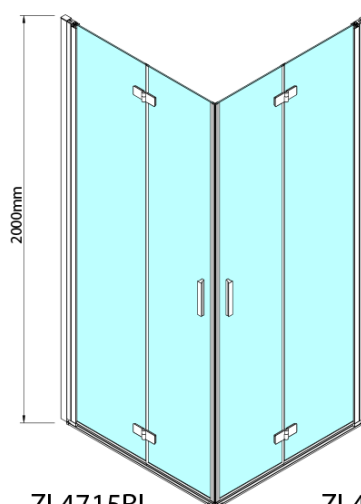

ZOOM BLACK sprchové dveře skládací 900mm, čiré sklo, pravé

Objednací kód: ZL4915BR

Základní informace

Značka: Polysan
Série: ZOOM BLACK

Rozměry

Šířka: 900 mm
Výška: 2000 mm

Parametry

Barva profilu: Černá mat
Tvar: Dveře do kombinace
Typ otevírání: Skládací
Směr otevírání: Pravé
Typ výplně: Čiré sklo
Úprava skla: Antidrop
Tloušťka skla: 6 mm
Hmotnost / ks: 31.0 kg
Balení: 1 ks
Záruka: 2 roky

Technický list

ZL4715BL
ZL4815BL
ZL4915BL

ZL4715BR
ZL4815BR
ZL4915BR

Model	A	B
ZL4715B	685-715	697
ZL4815B	785-815	797
ZL4915B	885-915	897

ZOOM BLACK sprchové dveře skládací 900mm, čiré sklo, pravé

Model	A	B	Y
ZL4715B	670-690	837	339
ZL4815B	770-790	978	378
ZL4915B	870-890	1119	438

ZL4715BL
ZL4815BL
ZL4915BL

ZL4715BR
ZL4815BR
ZL4915BR

ZOOM BLACK sprchové dveře skládací 900mm, čiré sklo, pravé

Model L		Model R	A	B	C	Y	Z
ZL4715BL	+	ZL4815BR	670-690	770-790	907	378	339
ZL4715BL	+	ZL4915BR	670-690	870-890	978	438	339
ZL4815BL	+	ZL4915BR	770-790	870-890	1048	438	378
ZL4815BL	+	ZL4715BR	770-790	670-690	907	339	378
ZL4915BL	+	ZL4715BR	870-890	670-690	978	339	438
ZL4915BL	+	ZL4815BR	870-890	770-790	1048	378	438