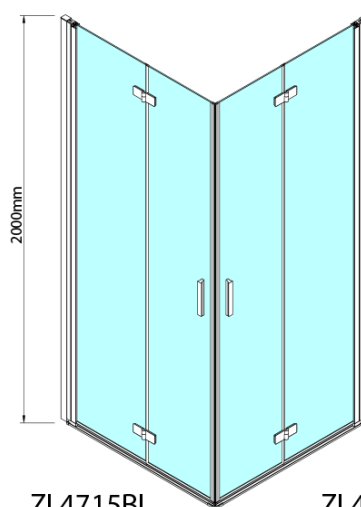

ZOOM BLACK sprchové dveře skládací 900mm, čiré sklo, pravé

Objednací kód: ZL4915BR

Základní informace

Značka: Polysan
Série: ZOOM BLACK

Rozměry

Šířka: 900 mm
Výška: 2000 mm

Parametry

Barva profilu: Černá mat
Tvar: Dveře do kombinace
Typ otevírání: Skládací
Směr otevírání: Pravé
Typ výplně: Čiré sklo
Úprava skla: Antidrop
Tloušťka skla: 6 mm
Hmotnost / ks: 31.0 kg
Balení: 1 ks
Záruka: 3 roky

Technický list

ZL4715BL
ZL4815BL
ZL4915BL

ZL4715BR
ZL4815BR
ZL4915BR

Model	A	B
ZL4715B	685-715	697
ZL4815B	785-815	797
ZL4915B	885-915	897

ZOOM BLACK sprchové dveře skládací 900mm, čiré sklo, pravé

Model	A	B	Y
ZL4715B	670-690	837	339
ZL4815B	770-790	978	378
ZL4915B	870-890	1119	438

ZL4715BL
ZL4815BL
ZL4915BL

ZL4715BR
ZL4815BR
ZL4915BR

ZOOM BLACK sprchové dveře skládací 900mm, čiré sklo, pravé

Model L		Model R	A	B	C	Y	Z
ZL4715BL	+	ZL4815BR	670-690	770-790	907	378	339
ZL4715BL	+	ZL4915BR	670-690	870-890	978	438	339
ZL4815BL	+	ZL4915BR	770-790	870-890	1048	438	378
ZL4815BL	+	ZL4715BR	770-790	670-690	907	339	378
ZL4915BL	+	ZL4715BR	870-890	670-690	978	339	438
ZL4915BL	+	ZL4815BR	870-890	770-790	1048	378	438