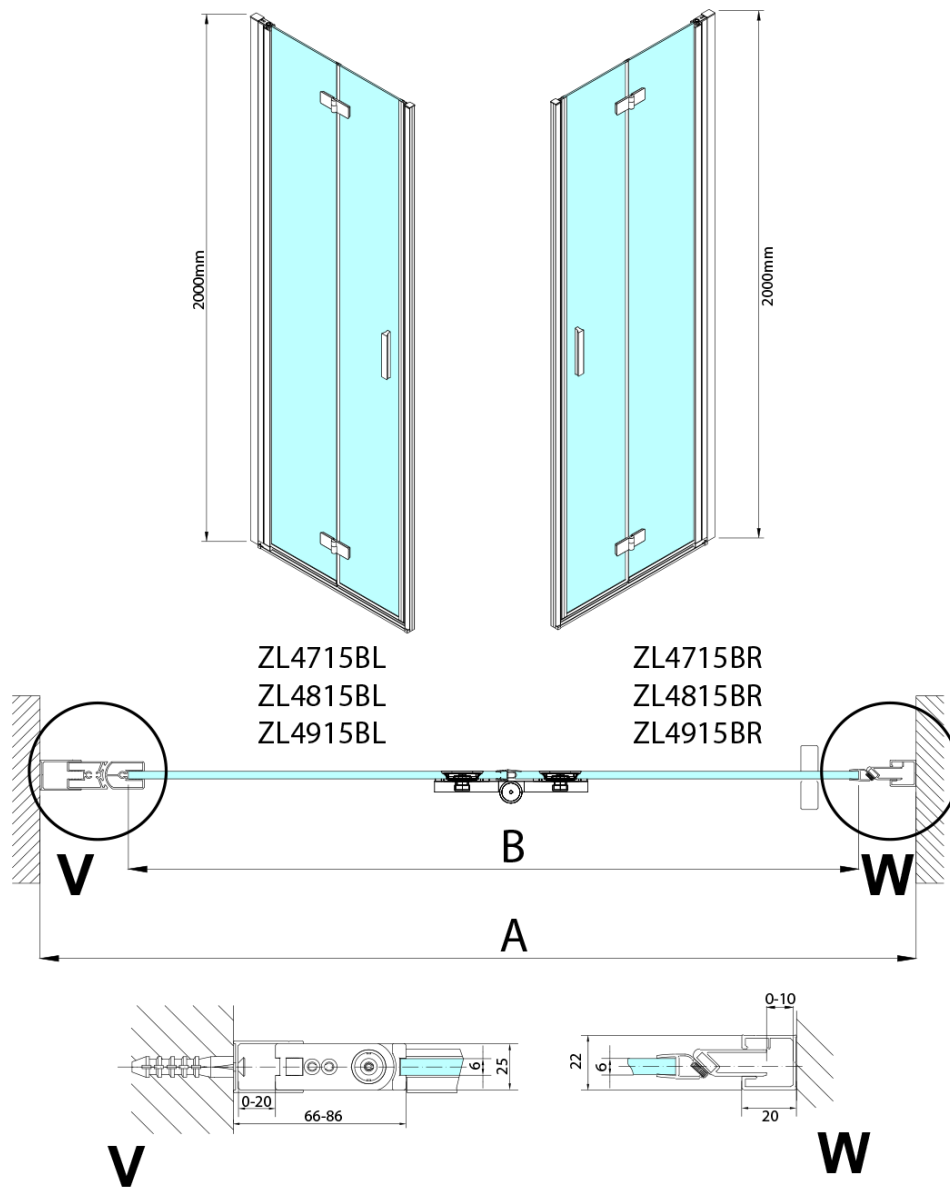

ZOOM BLACK sprchové dveře skládací 900mm, čiré sklo, pravé

Objednací kód: ZL4915BR

Základní informace

Značka: Polysan
Série: ZOOM BLACK

Rozměry

Šířka: 900 mm
Výška: 2000 mm

Parametry

Barva profilu: Černá mat
Tvar: Dveře do kombinace
Typ otevírání: Skládací
Směr otevírání: Pravé
Typ výplně: Čiré sklo
Úprava skla: Antidrop
Tloušťka skla: 6 mm
Hmotnost / ks: 31.0 kg
Balení: 1 ks
Záruka: 3 roky

Technický list

Model	A	B
ZL4715B	685-715	697
ZL4815B	785-815	797
ZL4915B	885-915	897

ZOOM BLACK sprchové dveře skládací 900mm, čiré sklo, pravé

Model	A	B	Y
ZL4715B	670-690	837	339
ZL4815B	770-790	978	378
ZL4915B	870-890	1119	438

ZL4715BL
ZL4815BL
ZL4915BL

ZL4715BR
ZL4815BR
ZL4915BR

ZOOM BLACK sprchové dveře skládací 900mm, čiré sklo, pravé

Model L		Model R	A	B	C	Y	Z
ZL4715BL	+	ZL4815BR	670-690	770-790	907	378	339
ZL4715BL	+	ZL4915BR	670-690	870-890	978	438	339
ZL4815BL	+	ZL4915BR	770-790	870-890	1048	438	378
ZL4815BL	+	ZL4715BR	770-790	670-690	907	339	378
ZL4915BL	+	ZL4715BR	870-890	670-690	978	339	438
ZL4915BL	+	ZL4815BR	870-890	770-790	1048	378	438