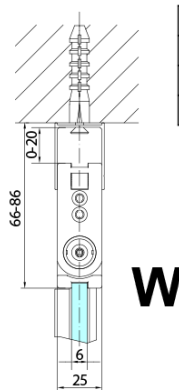

ZOOM BLACK sprchové dveře skládací 900mm, čiré sklo, pravé

Objednací kód: ZL4915BR

Základní informace

Značka: Polysan
Série: ZOOM BLACK

Rozměry

Šířka: 900 mm
Výška: 2000 mm

Parametry

Barva profilu: Černá mat
Tvar: Dveře do kombinace
Typ otevírání: Skládací
Směr otevírání: Pravé
Typ výplně: Čiré sklo
Úprava skla: Antidrop
Tloušťka skla: 6 mm
Hmotnost / ks: 31.0 kg
Balení: 1 ks
Záruka: 3 roky

Technický list

Model	A	B
ZL4715B	685-715	697
ZL4815B	785-815	797
ZL4915B	885-915	897

ZOOM BLACK sprchové dveře skládací 900mm, čiré sklo, pravé

Model	A	B	Y
ZL4715B	670-690	837	339
ZL4815B	770-790	978	378
ZL4915B	870-890	1119	438

ZL4715BL
ZL4815BL
ZL4915BL

ZL4715BR
ZL4815BR
ZL4915BR

ZOOM BLACK sprchové dveře skládací 900mm, čiré sklo, pravé

Model L		Model R	A	B	C	Y	Z
ZL4715BL	+	ZL4815BR	670-690	770-790	907	378	339
ZL4715BL	+	ZL4915BR	670-690	870-890	978	438	339
ZL4815BL	+	ZL4915BR	770-790	870-890	1048	438	378
ZL4815BL	+	ZL4715BR	770-790	670-690	907	339	378
ZL4915BL	+	ZL4715BR	870-890	670-690	978	339	438
ZL4915BL	+	ZL4815BR	870-890	770-790	1048	378	438