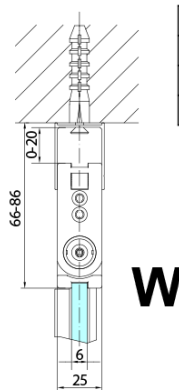

Náhradní díly

Pant pro skládací dveře ZL4xxx, pravý, černá (Objednací kód: NDZL086BR)

Set magnetických těsnění 45° pro sklo 6/6mm, 2000mm, černá (Objednací kód: SPGM01B)

Pant pro skládací dveře ZL4xxx, levý, černá (Objednací kód: NDZL086BL)

Technický list

ZL4715BL
ZL4815BL
ZL4915BL

ZL4715BR
ZL4815BR
ZL4915BR

Model	A	B
ZL4715B	685-715	697
ZL4815B	785-815	797
ZL4915B	885-915	897

ZOOM BLACK sprchové dveře skládací 900mm, čiré sklo, pravé

Model	A	B	Y
ZL4715B	670-690	837	339
ZL4815B	770-790	978	378
ZL4915B	870-890	1119	438

ZL4715BL
ZL4815BL
ZL4915BL

ZL4715BR
ZL4815BR
ZL4915BR

ZOOM BLACK sprchové dveře skládací 900mm, čiré sklo, pravé

Model L		Model R	A	B	C	Y	Z
ZL4715BL	+	ZL4815BR	670-690	770-790	907	378	339
ZL4715BL	+	ZL4915BR	670-690	870-890	978	438	339
ZL4815BL	+	ZL4915BR	770-790	870-890	1048	438	378
ZL4815BL	+	ZL4715BR	770-790	670-690	907	339	378
ZL4915BL	+	ZL4715BR	870-890	670-690	978	339	438
ZL4915BL	+	ZL4815BR	870-890	770-790	1048	378	438