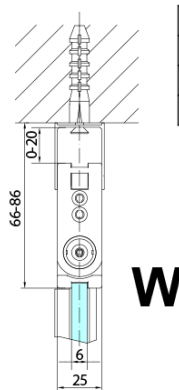

ZOOM BLACK sprchové dveře skládací 900mm, čiré sklo, pravé

Objednací kód: ZL4915BR

Základní informace

Značka: Polysan
Série: ZOOM BLACK

Rozměry

Šířka: 900 mm
Výška: 2000 mm

Parametry

Barva profilu: Černá mat
Tvar: Dveře do kombinace
Typ otevírání: Skládací
Směr otevírání: Pravé
Typ výplně: Čiré sklo
Úprava skla: Antidrop
Tloušťka skla: 6 mm
Hmotnost / ks: 31.0 kg
Balení: 1 ks
Záruka: 3 roky

Technický list

ZL4715BL
ZL4815BL
ZL4915BL

ZL4715BR
ZL4815BR
ZL4915BR

Model	A	B
ZL4715B	685-715	697
ZL4815B	785-815	797
ZL4915B	885-915	897

ZOOM BLACK sprchové dveře skládací 900mm, čiré sklo, pravé

Model	A	B	Y
ZL4715B	670-690	837	339
ZL4815B	770-790	978	378
ZL4915B	870-890	1119	438

ZL4715BL
ZL4815BL
ZL4915BL

ZL4715BR
ZL4815BR
ZL4915BR

ZOOM BLACK sprchové dveře skládací 900mm, čiré sklo, pravé

Model L		Model R	A	B	C	Y	Z
ZL4715BL	+	ZL4815BR	670-690	770-790	907	378	339
ZL4715BL	+	ZL4915BR	670-690	870-890	978	438	339
ZL4815BL	+	ZL4915BR	770-790	870-890	1048	438	378
ZL4815BL	+	ZL4715BR	770-790	670-690	907	339	378
ZL4915BL	+	ZL4715BR	870-890	670-690	978	339	438
ZL4915BL	+	ZL4815BR	870-890	770-790	1048	378	438