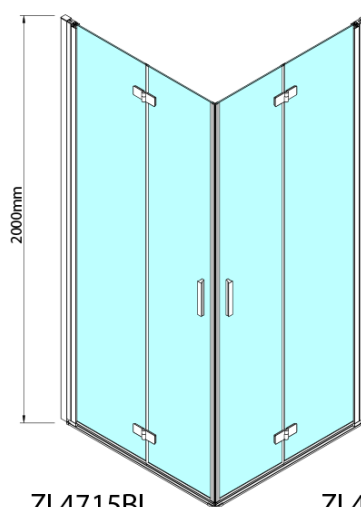

## Rozměry

Šířka: 900 mm  
Výška: 2000 mm

## Parametry

Barva profilu: Černá mat  
Tvar: Dveře do kombinace  
Typ otevírání: Skládací  
Směr otevírání: Pravé  
Typ výplně: Čiré sklo  
Úprava skla: Antidrop  
Tloušťka skla: 6 mm  
Hmotnost / ks: 31.0 kg  
Balení: 1 ks  
Záruka: 2 roky

Pant pro skládací dveře ZL4xxx, pravý, černá (Objednací kód: NDZL086BR)

Technický list

Model	A	B
ZL4715B	685-715	697
ZL4815B	785-815	797
ZL4915B	885-915	897

ZOOM BLACK sprchové dveře skládací 900mm, čiré sklo, pravé

Model	A	B	Y
ZL4715B	670-690	837	339
ZL4815B	770-790	978	378
ZL4915B	870-890	1119	438

ZL4715BL  
ZL4815BL  
ZL4915BL

ZL4715BR  
ZL4815BR  
ZL4915BR

**ZOOM BLACK sprchové dveře skládací 900mm, čiré sklo, pravé**