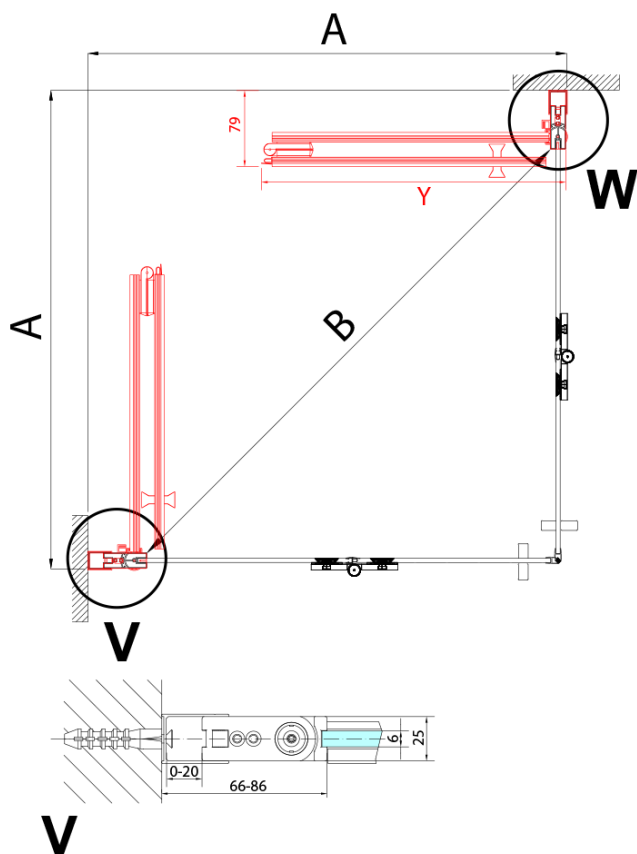

ZOOM BLACK sprchové dveře skládací 900mm, čiré sklo, pravé

Objednací kód: ZL4915BR

Základní informace

Značka: Polysan
Série: ZOOM BLACK

Rozměry

Šířka: 900 mm
Výška: 2000 mm

Parametry

Barva profilu: Černá mat
Tvar: Dveře do kombinace
Typ otevírání: Skládací
Směr otevírání: Pravé
Typ výplně: Čiré sklo
Úprava skla: Antidrop
Tloušťka skla: 6 mm
Hmotnost / ks: 31.0 kg
Balení: 1 ks
Záruka: 2 roky

Náhradní díly

Pant pro skládací dveře ZL4xxx, pravý, černá (Objednací kód: NDZL086BR)

Set magnetických těsnění 45° pro sklo 6/6mm, 2000mm, černá (Objednací kód: SPGM01B)

Pant pro skládací dveře ZL4xxx, levý, černá (Objednací kód: NDZL086BL)

Technický list

ZL4715BL
ZL4815BL
ZL4915BL

ZL4715BR
ZL4815BR
ZL4915BR

Model	A	B
ZL4715B	685-715	697
ZL4815B	785-815	797
ZL4915B	885-915	897

ZOOM BLACK sprchové dveře skládací 900mm, čiré sklo, pravé

Model	A	B	Y
ZL4715B	670-690	837	339
ZL4815B	770-790	978	378
ZL4915B	870-890	1119	438

ZL4715BL
ZL4815BL
ZL4915BL

ZL4715BR
ZL4815BR
ZL4915BR

ZOOM BLACK sprchové dveře skládací 900mm, čiré sklo, pravé

Model L		Model R	A	B	C	Y	Z
ZL4715BL	+	ZL4815BR	670-690	770-790	907	378	339
ZL4715BL	+	ZL4915BR	670-690	870-890	978	438	339
ZL4815BL	+	ZL4915BR	770-790	870-890	1048	438	378
ZL4815BL	+	ZL4715BR	770-790	670-690	907	339	378
ZL4915BL	+	ZL4715BR	870-890	670-690	978	339	438
ZL4915BL	+	ZL4815BR	870-890	770-790	1048	378	438