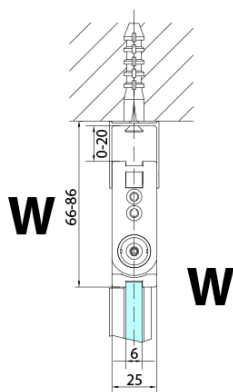

ZOOM BLACK sprchové dveře skládací 900mm, čiré sklo, pravé

Objednací kód: ZL4915BR

Základní informace

Značka: Polysan
Série: ZOOM BLACK

Rozměry

Šířka: 900 mm
Výška: 2000 mm

Parametry

Barva profilu: Černá mat
Tvar: Dveře do kombinace
Typ otevírání: Skládací
Směr otevírání: Pravé
Typ výplně: Čiré sklo
Úprava skla: Antidrop
Tloušťka skla: 6 mm
Hmotnost / ks: 31.0 kg
Balení: 1 ks
Záruka: 3 roky

Technický list

Model	A	B
ZL4715B	685-715	697
ZL4815B	785-815	797
ZL4915B	885-915	897

ZOOM BLACK sprchové dveře skládací 900mm, čiré sklo, pravé

Model	A	B	Y
ZL4715B	670-690	837	339
ZL4815B	770-790	978	378
ZL4915B	870-890	1119	438

ZL4715BL
ZL4815BL
ZL4915BL

ZL4715BR
ZL4815BR
ZL4915BR

ZOOM BLACK sprchové dveře skládací 900mm, čiré sklo, pravé

Model L		Model R	A	B	C	Y	Z
ZL4715BL	+	ZL4815BR	670-690	770-790	907	378	339
ZL4715BL	+	ZL4915BR	670-690	870-890	978	438	339
ZL4815BL	+	ZL4915BR	770-790	870-890	1048	438	378
ZL4815BL	+	ZL4715BR	770-790	670-690	907	339	378
ZL4915BL	+	ZL4715BR	870-890	670-690	978	339	438
ZL4915BL	+	ZL4815BR	870-890	770-790	1048	378	438