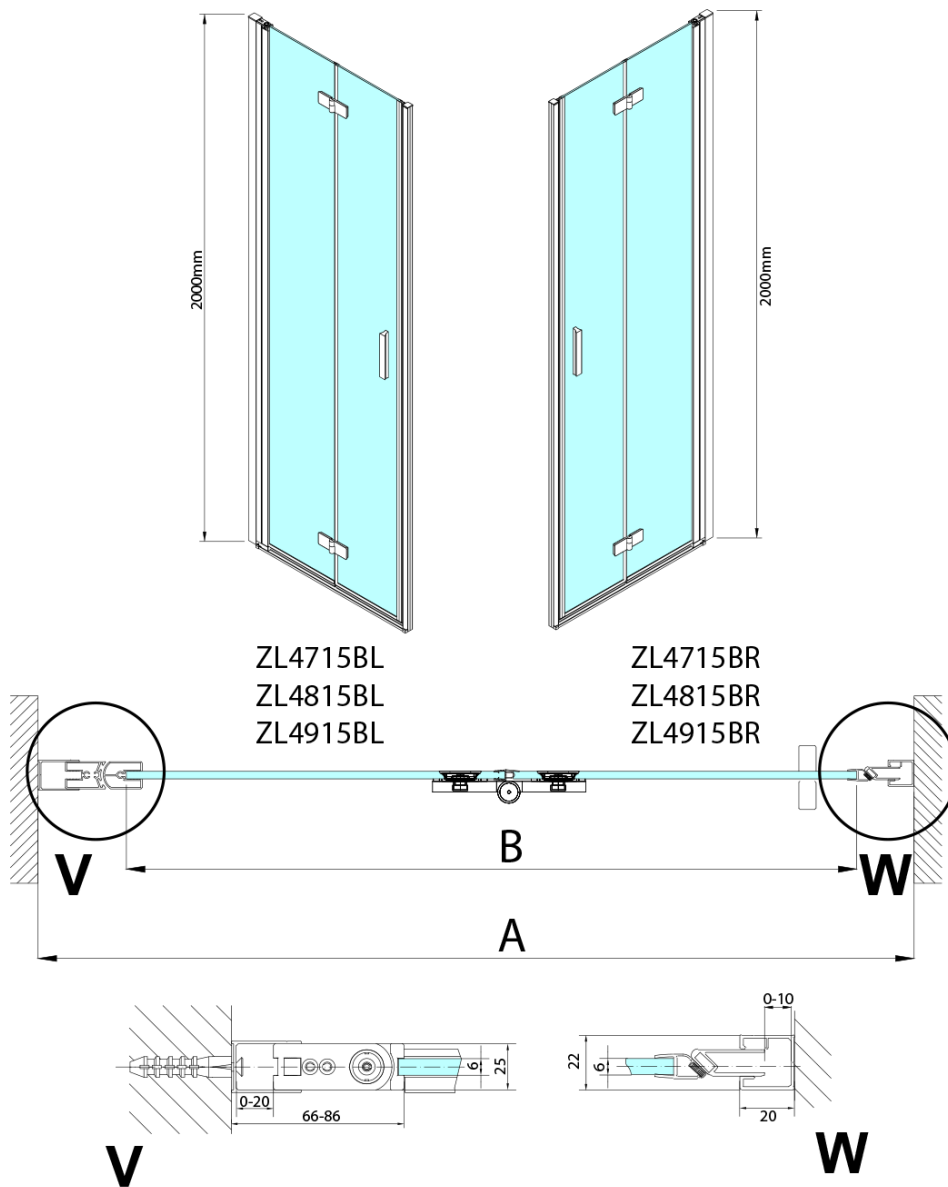

ZOOM BLACK sprchové dveře skládací 900mm, čiré sklo, levé

Objednací kód: ZL4915BL

Základní informace

Značka: Polysan
Série: ZOOM BLACK

Rozměry

Šířka: 900 mm
Výška: 2000 mm

Parametry

Záruka: 2 roky
Hmotnost / ks: 31 kg
Balení: 1 ks
Barva profilu: Černá mat
Tvar: Dveře do kombinace
Typ otevírání: Skládací
Směr otevírání: Levé
Typ výplně: Čiré sklo
Úprava skla: Antidrop
Tloušťka skla: 6 mm
3D model: ANO

Náhradní díly

Svislé těsnění mezi skla 6mm, černá (Objednací kód: SPGH163B)

Set magnetických těsnění 45° pro sklo 6/6mm, 2000mm, černá (2ks) (Objednací kód: SPGM01B)

Pant pro skládací dveře ZL4xxx, levý, černá (Objednací kód: NDZL086BL)

Pant pro skládací dveře ZL4xxx, pravý, černá (Objednací kód: NDZL086BR)

Technický list

Model	A	B
ZL4715B	685-715	697
ZL4815B	785-815	797
ZL4915B	885-915	897

ZOOM BLACK sprchové dveře skládací 900mm, čiré sklo, levé

Model	A	B	Y
ZL4715B	670-690	837	339
ZL4815B	770-790	978	378
ZL4915B	870-890	1119	438

ZL4715BL
ZL4815BL
ZL4915BL

ZL4715BR
ZL4815BR
ZL4915BR

ZOOM BLACK sprchové dveře skládací 900mm, čiré sklo, levé

Model L		Model R	A	B	C	Y	Z
ZL4715BL	+	ZL4815BR	670-690	770-790	907	378	339
ZL4715BL	+	ZL4915BR	670-690	870-890	978	438	339
ZL4815BL	+	ZL4915BR	770-790	870-890	1048	438	378
ZL4815BL	+	ZL4715BR	770-790	670-690	907	339	378
ZL4915BL	+	ZL4715BR	870-890	670-690	978	339	438
ZL4915BL	+	ZL4815BR	870-890	770-790	1048	378	438