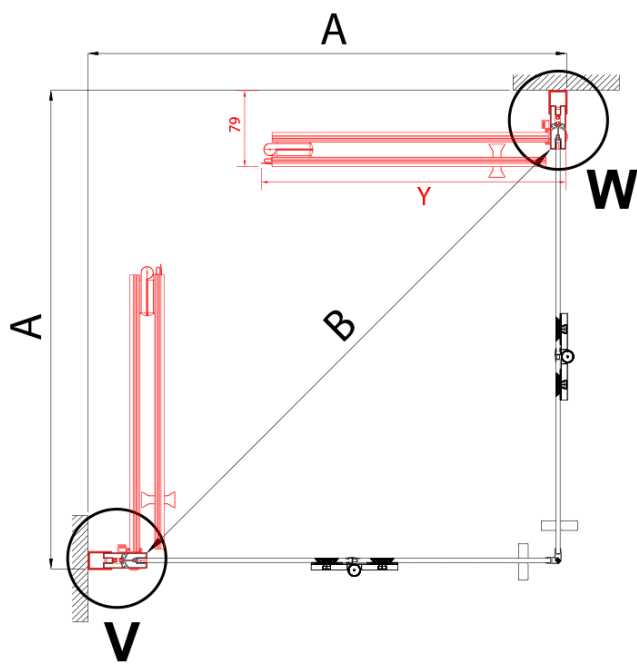

Náhradní díly

Svislé těsnění mezi skla 6mm, černá (Objednací kód: SPGH163B)

Set magnetických těsnění 45° pro sklo 6/6mm, 2000mm, černá (2ks) (Objednací kód: SPGM01B)

Pant pro skládací dveře ZL4xxx, levý, černá (Objednací kód: NDZL086BL)

Pant pro skládací dveře ZL4xxx, pravý, černá (Objednací kód: NDZL086BR)

Technický list

ZL4715BL
ZL4815BL
ZL4915BL

ZL4715BR
ZL4815BR
ZL4915BR

Model	A	B
ZL4715B	685-715	697
ZL4815B	785-815	797
ZL4915B	885-915	897

ZOOM BLACK sprchové dveře skládací 900mm, čiré sklo, levé

Model	A	B	Y
ZL4715B	670-690	837	339
ZL4815B	770-790	978	378
ZL4915B	870-890	1119	438

ZL4715BL
ZL4815BL
ZL4915BL

ZL4715BR
ZL4815BR
ZL4915BR

ZOOM BLACK sprchové dveře skládací 900mm, čiré sklo, levé

Model L		Model R	A	B	C	Y	Z
ZL4715BL	+	ZL4815BR	670-690	770-790	907	378	339
ZL4715BL	+	ZL4915BR	670-690	870-890	978	438	339
ZL4815BL	+	ZL4915BR	770-790	870-890	1048	438	378
ZL4815BL	+	ZL4715BR	770-790	670-690	907	339	378
ZL4915BL	+	ZL4715BR	870-890	670-690	978	339	438
ZL4915BL	+	ZL4815BR	870-890	770-790	1048	378	438