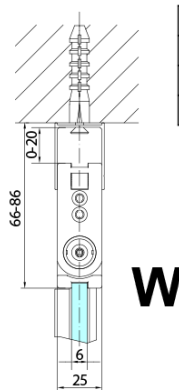

ZOOM BLACK sprchové dveře skládací 900mm, čiré sklo, levé

Objednací kód: ZL4915BL

Základní informace

Značka: Polysan
Série: ZOOM BLACK

Rozměry

Šířka: 900 mm
Výška: 2000 mm

Parametry

Barva profilu: Černá mat
Tvar: Dveře do kombinace
Typ otevírání: Skládací
Směr otevírání: Levé
Typ výplně: Čiré sklo
Úprava skla: Antidrop
Tloušťka skla: 6 mm
Hmotnost / ks: 31.0 kg
Balení: 1 ks
Záruka: 3 roky

Technický list

Model	A	B
ZL4715B	685-715	697
ZL4815B	785-815	797
ZL4915B	885-915	897

ZOOM BLACK sprchové dveře skládací 900mm, čiré sklo, levé

Model	A	B	Y
ZL4715B	670-690	837	339
ZL4815B	770-790	978	378
ZL4915B	870-890	1119	438

ZL4715BL
ZL4815BL
ZL4915BL

ZL4715BR
ZL4815BR
ZL4915BR

ZOOM BLACK sprchové dveře skládací 900mm, čiré sklo, levé

Model L		Model R	A	B	C	Y	Z
ZL4715BL	+	ZL4815BR	670-690	770-790	907	378	339
ZL4715BL	+	ZL4915BR	670-690	870-890	978	438	339
ZL4815BL	+	ZL4915BR	770-790	870-890	1048	438	378
ZL4815BL	+	ZL4715BR	770-790	670-690	907	339	378
ZL4915BL	+	ZL4715BR	870-890	670-690	978	339	438
ZL4915BL	+	ZL4815BR	870-890	770-790	1048	378	438