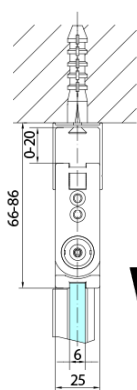

Náhradní díly

Svislé těsnění mezi skla 6mm, černá (Objednací kód: SPGH163B)

Set magnetických těsnění 45° pro sklo 6/6mm, 2000mm, černá (2ks) (Objednací kód: SPGM01B)

Pant pro skládací dveře ZL4xxx, levý, černá (Objednací kód: NDZL086BL)

Pant pro skládací dveře ZL4xxx, pravý, černá (Objednací kód: NDZL086BR)

Technický list

ZL4715BL
ZL4815BL
ZL4915BL

ZL4715BR
ZL4815BR
ZL4915BR

Model	A	B
ZL4715B	685-715	697
ZL4815B	785-815	797
ZL4915B	885-915	897

ZOOM BLACK sprchové dveře skládací 900mm, čiré sklo, levé

Model	A	B	Y
ZL4715B	670-690	837	339
ZL4815B	770-790	978	378
ZL4915B	870-890	1119	438

ZL4715BL
ZL4815BL
ZL4915BL

ZL4715BR
ZL4815BR
ZL4915BR

ZOOM BLACK sprchové dveře skládací 900mm, čiré sklo, levé

Model L		Model R	A	B	C	Y	Z
ZL4715BL	+	ZL4815BR	670-690	770-790	907	378	339
ZL4715BL	+	ZL4915BR	670-690	870-890	978	438	339
ZL4815BL	+	ZL4915BR	770-790	870-890	1048	438	378
ZL4815BL	+	ZL4715BR	770-790	670-690	907	339	378
ZL4915BL	+	ZL4715BR	870-890	670-690	978	339	438
ZL4915BL	+	ZL4815BR	870-890	770-790	1048	378	438