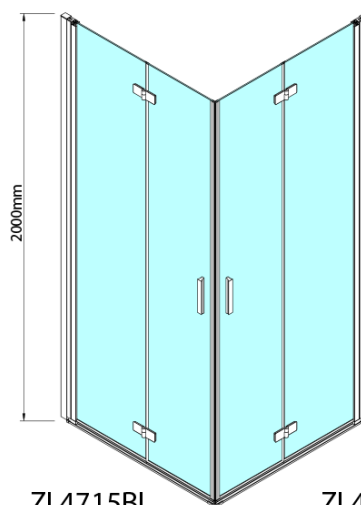

ZOOM BLACK sprchové dveře skládací 900mm, čiré sklo, levé

Objednací kód: ZL4915BL

Základní informace

Značka: Polysan
Série: ZOOM BLACK

Rozměry

Šířka: 900 mm
Výška: 2000 mm

Parametry

Barva profilu: Černá mat
Tvar: Dveře do kombinace
Typ otevírání: Skládací
Směr otevírání: Levé
Typ výplně: Čiré sklo
Úprava skla: Antidrop
Tloušťka skla: 6 mm
Hmotnost / ks: 31.0 kg
Balení: 1 ks
Záruka: 2 roky

Pant pro skládací dveře ZL4xxx, pravý, černá (Objednací kód: NDZL086BR)

Technický list

ZL4715BL
ZL4815BL
ZL4915BL

ZL4715BR
ZL4815BR
ZL4915BR

Model	A	B
ZL4715B	685-715	697
ZL4815B	785-815	797
ZL4915B	885-915	897

ZOOM BLACK sprchové dveře skládací 900mm, čiré sklo, levé

Model	A	B	Y
ZL4715B	670-690	837	339
ZL4815B	770-790	978	378
ZL4915B	870-890	1119	438

ZL4715BL
ZL4815BL
ZL4915BL

ZL4715BR
ZL4815BR
ZL4915BR

ZOOM BLACK sprchové dveře skládací 900mm, čiré sklo, levé

Model L		Model R	A	B	C	Y	Z
ZL4715BL	+	ZL4815BR	670-690	770-790	907	378	339
ZL4715BL	+	ZL4915BR	670-690	870-890	978	438	339
ZL4815BL	+	ZL4915BR	770-790	870-890	1048	438	378
ZL4815BL	+	ZL4715BR	770-790	670-690	907	339	378
ZL4915BL	+	ZL4715BR	870-890	670-690	978	339	438
ZL4915BL	+	ZL4815BR	870-890	770-790	1048	378	438