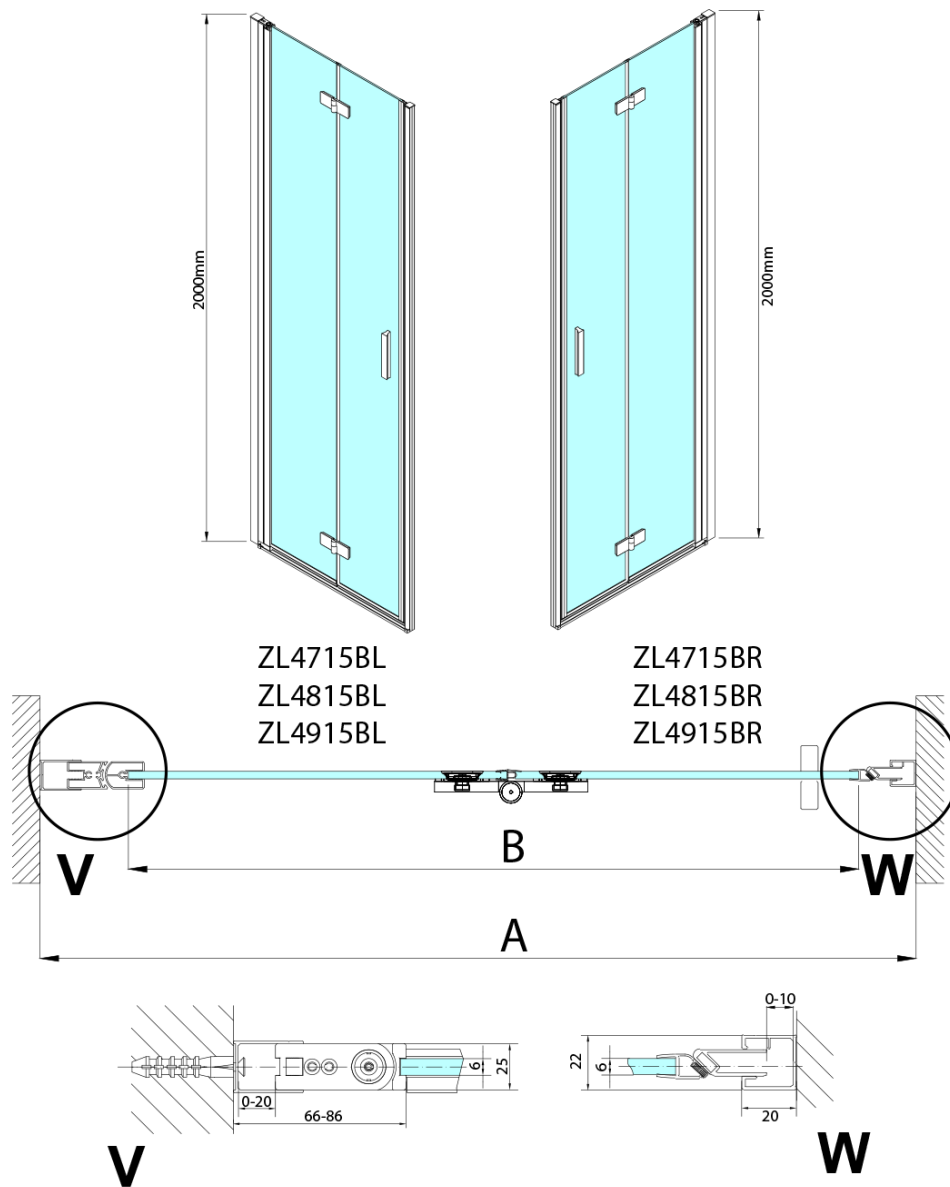

ZOOM BLACK sprchové dveře skládací 900mm, čiré sklo, levé

Objednací kód: ZL4915BL

Základní informace

Značka: Polysan
Série: ZOOM BLACK

Rozměry

Šířka: 900 mm
Výška: 2000 mm

Parametry

Barva profilu: Černá mat
Tvar: Dveře do kombinace
Typ otevírání: Skládací
Směr otevírání: Levé
Typ výplně: Čiré sklo
Úprava skla: Antidrop
Tloušťka skla: 6 mm
Hmotnost / ks: 31.0 kg
Balení: 1 ks
Záruka: 2 roky

Náhradní díly

Pant pro skládací dveře ZL4xxx, pravý, černá (Objednací kód: NDZL086BR)

Pant pro skládací dveře ZL4xxx, levý, černá (Objednací kód: NDZL086BL)

Set magnetických těsnění 45° pro sklo 6/6mm, 2000mm, černá (Objednací kód: SPGM01B)

Technický list

ZL4715BL
ZL4815BL
ZL4915BL

ZL4715BR
ZL4815BR
ZL4915BR

Model	A	B
ZL4715B	685-715	697
ZL4815B	785-815	797
ZL4915B	885-915	897

ZOOM BLACK sprchové dveře skládací 900mm, čiré sklo, levé

Model	A	B	Y
ZL4715B	670-690	837	339
ZL4815B	770-790	978	378
ZL4915B	870-890	1119	438

ZL4715BL
ZL4815BL
ZL4915BL

ZL4715BR
ZL4815BR
ZL4915BR

ZOOM BLACK sprchové dveře skládací 900mm, čiré sklo, levé

Model L		Model R	A	B	C	Y	Z
ZL4715BL	+	ZL4815BR	670-690	770-790	907	378	339
ZL4715BL	+	ZL4915BR	670-690	870-890	978	438	339
ZL4815BL	+	ZL4915BR	770-790	870-890	1048	438	378
ZL4815BL	+	ZL4715BR	770-790	670-690	907	339	378
ZL4915BL	+	ZL4715BR	870-890	670-690	978	339	438
ZL4915BL	+	ZL4815BR	870-890	770-790	1048	378	438