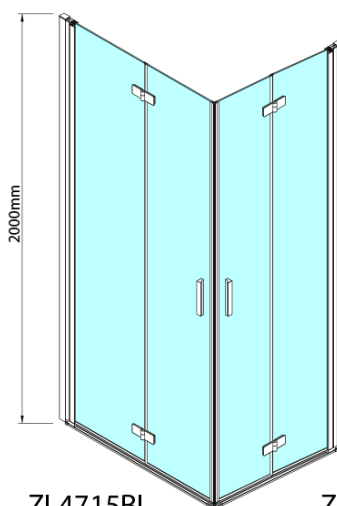

## Rozměry

Šířka: 900 mm  
Výška: 2000 mm

## Parametry

Barva profilu: Černá mat  
Tvar: Dveře do kombinace  
Typ otevírání: Skládací  
Směr otevírání: Levé  
Typ výplně: Čiré sklo  
Úprava skla: Antidrop  
Tloušťka skla: 6 mm  
Hmotnost / ks: 31.0 kg  
Balení: 1 ks  
Záruka: 3 roky

Model	A	B	Y
ZL4715B	670-690	837	339
ZL4815B	770-790	978	378
ZL4915B	870-890	1119	438

ZL4715BL  
ZL4815BL  
ZL4915BL

ZL4715BR  
ZL4815BR  
ZL4915BR

ZOOM BLACK sprchové dveře skládací 900mm, čiré sklo, levé

Model L		Model R	A	B	C	Y	Z
ZL4715BL	+	ZL4815BR	670-690	770-790	907	378	339
ZL4715BL	+	ZL4915BR	670-690	870-890	978	438	339
ZL4815BL	+	ZL4915BR	770-790	870-890	1048	438	378
ZL4815BL	+	ZL4715BR	770-790	670-690	907	339	378
ZL4915BL	+	ZL4715BR	870-890	670-690	978	339	438
ZL4915BL	+	ZL4815BR	870-890	770-790	1048	378	438