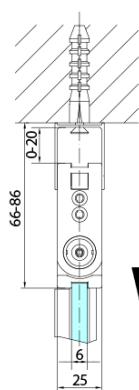

Náhradní díly

Pant pro skládací dveře ZL4xxx, pravý, černá (Objednací kód: NDZL086BR)

Pant pro skládací dveře ZL4xxx, levý, černá (Objednací kód: NDZL086BL)

Set magnetických těsnění 45° pro sklo 6/6mm, 2000mm, černá (Objednací kód: SPGM01B)

Technický list

ZL4715BL
ZL4815BL
ZL4915BL

ZL4715BR
ZL4815BR
ZL4915BR

Model	A	B
ZL4715B	685-715	697
ZL4815B	785-815	797
ZL4915B	885-915	897

ZOOM BLACK sprchové dveře skládací 900mm, čiré sklo, levé

Model	A	B	Y
ZL4715B	670-690	837	339
ZL4815B	770-790	978	378
ZL4915B	870-890	1119	438

ZL4715BL
ZL4815BL
ZL4915BL

ZL4715BR
ZL4815BR
ZL4915BR

ZOOM BLACK sprchové dveře skládací 900mm, čiré sklo, levé

Model L		Model R	A	B	C	Y	Z
ZL4715BL	+	ZL4815BR	670-690	770-790	907	378	339
ZL4715BL	+	ZL4915BR	670-690	870-890	978	438	339
ZL4815BL	+	ZL4915BR	770-790	870-890	1048	438	378
ZL4815BL	+	ZL4715BR	770-790	670-690	907	339	378
ZL4915BL	+	ZL4715BR	870-890	670-690	978	339	438
ZL4915BL	+	ZL4815BR	870-890	770-790	1048	378	438