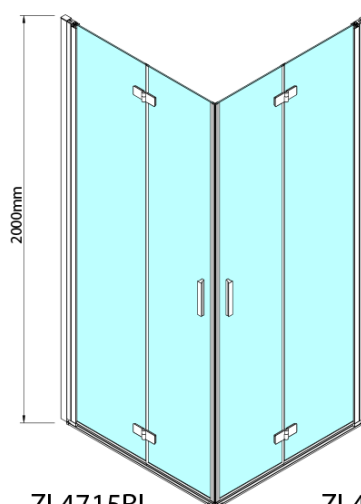

ZOOM BLACK sprchové dveře skládací 900mm, čiré sklo, levé

Objednací kód: ZL4915BL

Základní informace

Značka: Polysan
Série: ZOOM BLACK

Rozměry

Šířka: 900 mm
Výška: 2000 mm

Parametry

Barva profilu: Černá mat
Tvar: Dveře do kombinace
Typ otevírání: Skládací
Směr otevírání: Levé
Typ výplně: Čiré sklo
Úprava skla: Antidrop
Tloušťka skla: 6 mm
Hmotnost / ks: 31.0 kg
Balení: 1 ks
Záruka: 3 roky

Technický list

Model	A	B
ZL4715B	685-715	697
ZL4815B	785-815	797
ZL4915B	885-915	897

ZOOM BLACK sprchové dveře skládací 900mm, čiré sklo, levé

Model	A	B	Y
ZL4715B	670-690	837	339
ZL4815B	770-790	978	378
ZL4915B	870-890	1119	438

ZL4715BL
ZL4815BL
ZL4915BL

ZL4715BR
ZL4815BR
ZL4915BR

ZOOM BLACK sprchové dveře skládací 900mm, čiré sklo, levé

Model L		Model R	A	B	C	Y	Z
ZL4715BL	+	ZL4815BR	670-690	770-790	907	378	339
ZL4715BL	+	ZL4915BR	670-690	870-890	978	438	339
ZL4815BL	+	ZL4915BR	770-790	870-890	1048	438	378
ZL4815BL	+	ZL4715BR	770-790	670-690	907	339	378
ZL4915BL	+	ZL4715BR	870-890	670-690	978	339	438
ZL4915BL	+	ZL4815BR	870-890	770-790	1048	378	438