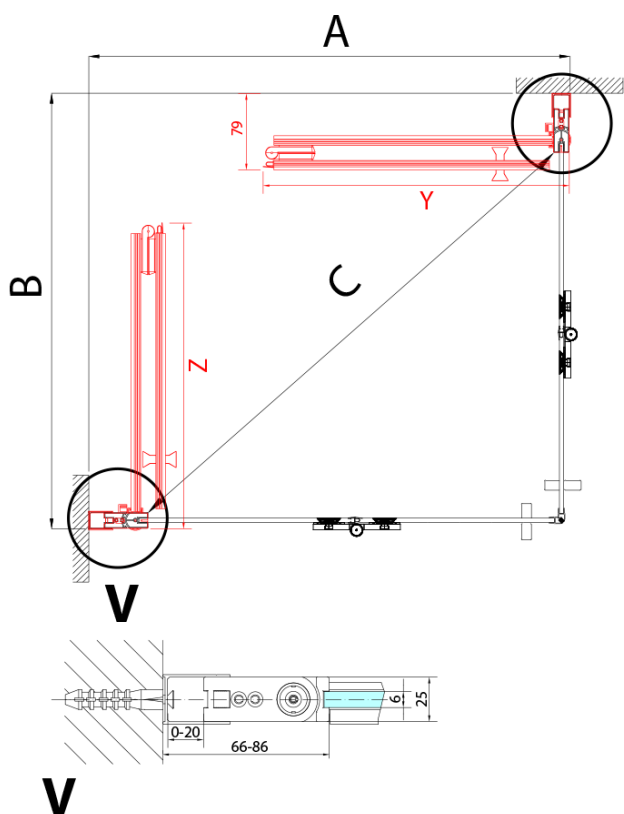

## Rozměry

Šířka: 900 mm  
Výška: 2000 mm

Model	A	B	Y
ZL4715B	670-690	837	339
ZL4815B	770-790	978	378
ZL4915B	870-890	1119	438

ZL4715BL  
ZL4815BL  
ZL4915BL

ZL4715BR  
ZL4815BR  
ZL4915BR

ZOOM BLACK sprchové dveře skládací 900mm, čiré sklo, levé

Model L		Model R	A	B	C	Y	Z
ZL4715BL	+	ZL4815BR	670-690	770-790	907	378	339
ZL4715BL	+	ZL4915BR	670-690	870-890	978	438	339
ZL4815BL	+	ZL4915BR	770-790	870-890	1048	438	378
ZL4815BL	+	ZL4715BR	770-790	670-690	907	339	378
ZL4915BL	+	ZL4715BR	870-890	670-690	978	339	438
ZL4915BL	+	ZL4815BR	870-890	770-790	1048	378	438