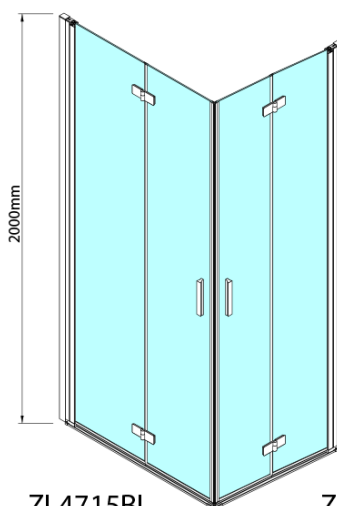

ZOOM BLACK sprchové dveře skládací 900mm, čiré sklo, levé

Objednací kód: ZL4915BL

Základní informace

Značka: Polysan
Série: ZOOM BLACK

Rozměry

Šířka: 900 mm
Výška: 2000 mm

Parametry

Záruka: 2 roky
Hmotnost / ks: 31 kg
Balení: 1 ks
Barva profilu: Černá mat
Tvar: Dveře do kombinace
Typ otevírání: Skládací
Směr otevírání: Levé
Typ výplně: Čiré sklo
Úprava skla: Antidrop
Tloušťka skla: 6 mm
3D model: ANO

Pant pro skládací dveře ZL4xxx, pravý, černá (Objednací kód: NDZL086BR)

Technický list

Model	A	B
ZL4715B	685-715	697
ZL4815B	785-815	797
ZL4915B	885-915	897

ZOOM BLACK sprchové dveře skládací 900mm, čiré sklo, levé

Model	A	B	Y
ZL4715B	670-690	837	339
ZL4815B	770-790	978	378
ZL4915B	870-890	1119	438

ZL4715BL
ZL4815BL
ZL4915BL

ZL4715BR
ZL4815BR
ZL4915BR

ZOOM BLACK sprchové dveře skládací 900mm, čiré sklo, levé

Model L		Model R	A	B	C	Y	Z
ZL4715BL	+	ZL4815BR	670-690	770-790	907	378	339
ZL4715BL	+	ZL4915BR	670-690	870-890	978	438	339
ZL4815BL	+	ZL4915BR	770-790	870-890	1048	438	378
ZL4815BL	+	ZL4715BR	770-790	670-690	907	339	378
ZL4915BL	+	ZL4715BR	870-890	670-690	978	339	438
ZL4915BL	+	ZL4815BR	870-890	770-790	1048	378	438