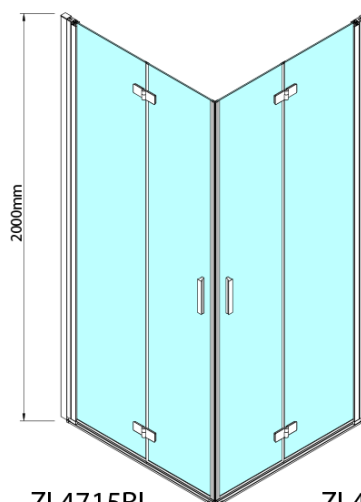

ZOOM BLACK sprchové dveře skládací 900mm, čiré sklo, levé

Objednací kód: ZL4915BL

Základní informace

Značka: Polysan
Série: ZOOM BLACK

Rozměry

Šířka: 900 mm
Výška: 2000 mm

Parametry

Barva profilu: Černá mat
Tvar: Dveře do kombinace
Typ otevírání: Skládací
Směr otevírání: Levé
Typ výplně: Čiré sklo
Úprava skla: Antidrop
Tloušťka skla: 6 mm
Hmotnost / ks: 31.0 kg
Balení: 1 ks
Záruka: 2 roky

Technický list

ZL4715BL
ZL4815BL
ZL4915BL

ZL4715BR
ZL4815BR
ZL4915BR

Model	A	B
ZL4715B	685-715	697
ZL4815B	785-815	797
ZL4915B	885-915	897

ZOOM BLACK sprchové dveře skládací 900mm, čiré sklo, levé

Model	A	B	Y
ZL4715B	670-690	837	339
ZL4815B	770-790	978	378
ZL4915B	870-890	1119	438

ZL4715BL
ZL4815BL
ZL4915BL

ZL4715BR
ZL4815BR
ZL4915BR

ZOOM BLACK sprchové dveře skládací 900mm, čiré sklo, levé

Model L		Model R	A	B	C	Y	Z
ZL4715BL	+	ZL4815BR	670-690	770-790	907	378	339
ZL4715BL	+	ZL4915BR	670-690	870-890	978	438	339
ZL4815BL	+	ZL4915BR	770-790	870-890	1048	438	378
ZL4815BL	+	ZL4715BR	770-790	670-690	907	339	378
ZL4915BL	+	ZL4715BR	870-890	670-690	978	339	438
ZL4915BL	+	ZL4815BR	870-890	770-790	1048	378	438