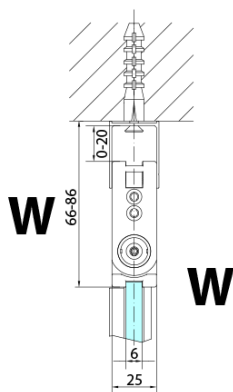

## Rozměry

Šířka: 900 mm  
Výška: 2000 mm

## Parametry

Barva profilu: Černá mat  
Tvar: Dveře do kombinace  
Typ otevírání: Skládací  
Směr otevírání: Levé  
Typ výplně: Čiré sklo  
Úprava skla: Antidrop  
Tloušťka skla: 6 mm  
Hmotnost / ks: 31.0 kg  
Balení: 1 ks  
Záruka: 3 roky

Model	A	B	Y
ZL4715B	670-690	837	339
ZL4815B	770-790	978	378
ZL4915B	870-890	1119	438

ZL4715BL  
ZL4815BL  
ZL4915BL

ZL4715BR  
ZL4815BR  
ZL4915BR

ZOOM BLACK sprchové dveře skládací 900mm, čiré sklo, levé

Model L		Model R	A	B	C	Y	Z
ZL4715BL	+	ZL4815BR	670-690	770-790	907	378	339
ZL4715BL	+	ZL4915BR	670-690	870-890	978	438	339
ZL4815BL	+	ZL4915BR	770-790	870-890	1048	438	378
ZL4815BL	+	ZL4715BR	770-790	670-690	907	339	378
ZL4915BL	+	ZL4715BR	870-890	670-690	978	339	438
ZL4915BL	+	ZL4815BR	870-890	770-790	1048	378	438