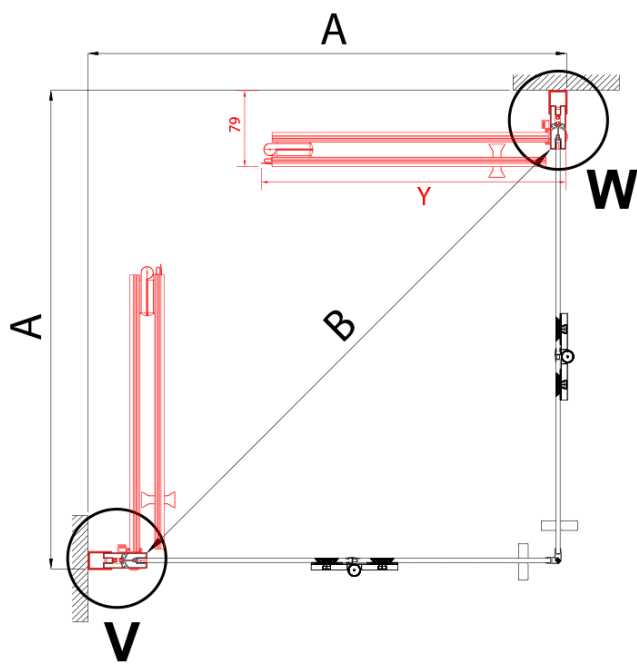

ZOOM BLACK sprchové dveře skládací 900mm, čiré sklo, levé

Objednací kód: ZL4915BL

Základní informace

Značka: Polysan
Série: ZOOM BLACK

Rozměry

Šířka: 900 mm
Výška: 2000 mm

Parametry

Záruka: 2 roky
Hmotnost / ks: 31 kg
Balení: 1 ks
Barva profilu: Černá mat
Tvar: Dveře do kombinace
Typ otevírání: Skládací
Směr otevírání: Levé
Typ výplně: Čiré sklo
Úprava skla: Antidrop
Tloušťka skla: 6 mm
3D model: ANO

Náhradní díly

Svislé těsnění mezi skla 6mm, černá (Objednací kód: SPGH163B)

Set magnetických těsnění 45° pro sklo 6/6mm, 2000mm, černá (2ks) (Objednací kód: SPGM01B)

Pant pro skládací dveře ZL4xxx, levý, černá (Objednací kód: NDZL086BL)

Pant pro skládací dveře ZL4xxx, pravý, černá (Objednací kód: NDZL086BR)

Technický list

Model	A	B
ZL4715B	685-715	697
ZL4815B	785-815	797
ZL4915B	885-915	897

ZOOM BLACK sprchové dveře skládací 900mm, čiré sklo, levé

Model	A	B	Y
ZL4715B	670-690	837	339
ZL4815B	770-790	978	378
ZL4915B	870-890	1119	438

ZL4715BL
ZL4815BL
ZL4915BL

ZL4715BR
ZL4815BR
ZL4915BR

ZOOM BLACK sprchové dveře skládací 900mm, čiré sklo, levé

Model L		Model R	A	B	C	Y	Z
ZL4715BL	+	ZL4815BR	670-690	770-790	907	378	339
ZL4715BL	+	ZL4915BR	670-690	870-890	978	438	339
ZL4815BL	+	ZL4915BR	770-790	870-890	1048	438	378
ZL4815BL	+	ZL4715BR	770-790	670-690	907	339	378
ZL4915BL	+	ZL4715BR	870-890	670-690	978	339	438
ZL4915BL	+	ZL4815BR	870-890	770-790	1048	378	438