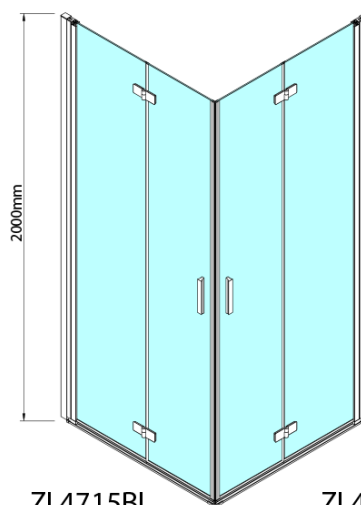

ZOOM BLACK sprchové dveře skládací 900mm, čiré sklo, levé

Objednací kód: ZL4915BL

Základní informace

Značka: Polysan
Série: ZOOM BLACK

Rozměry

Šířka: 900 mm
Výška: 2000 mm

Parametry

Záruka: 2 roky
Hmotnost / ks: 31 kg
Balení: 1 ks
Barva profilu: Černá mat
Tvar: Dveře do kombinace
Typ otevírání: Skládací
Směr otevírání: Levé
Typ výplně: Čiré sklo
Úprava skla: Antidrop
Tloušťka skla: 6 mm
3D model: ANO

Pant pro skládací dveře ZL4xxx, pravý, černá (Objednací kód: NDZL086BR)

Technický list

Model	A	B
ZL4715B	685-715	697
ZL4815B	785-815	797
ZL4915B	885-915	897

ZOOM BLACK sprchové dveře skládací 900mm, čiré sklo, levé

Model	A	B	Y
ZL4715B	670-690	837	339
ZL4815B	770-790	978	378
ZL4915B	870-890	1119	438

ZL4715BL
ZL4815BL
ZL4915BL

ZL4715BR
ZL4815BR
ZL4915BR

ZOOM BLACK sprchové dveře skládací 900mm, čiré sklo, levé

Model L		Model R	A	B	C	Y	Z
ZL4715BL	+	ZL4815BR	670-690	770-790	907	378	339
ZL4715BL	+	ZL4915BR	670-690	870-890	978	438	339
ZL4815BL	+	ZL4915BR	770-790	870-890	1048	438	378
ZL4815BL	+	ZL4715BR	770-790	670-690	907	339	378
ZL4915BL	+	ZL4715BR	870-890	670-690	978	339	438
ZL4915BL	+	ZL4815BR	870-890	770-790	1048	378	438