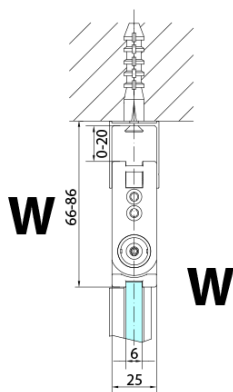

Náhradní díly

Svislé těsnění mezi skla 6mm, černá (Objednací kód: SPGH163B)

Set magnetických těsnění 45° pro sklo 6/6mm, 2000mm, černá (2ks) (Objednací kód: SPGM01B)

Pant pro skládací dveře ZL4xxx, levý, černá (Objednací kód: NDZL086BL)

Pant pro skládací dveře ZL4xxx, pravý, černá (Objednací kód: NDZL086BR)

Technický list

Model	A	B
ZL4715B	685-715	697
ZL4815B	785-815	797
ZL4915B	885-915	897

ZOOM BLACK sprchové dveře skládací 900mm, čiré sklo, levé

Model	A	B	Y
ZL4715B	670-690	837	339
ZL4815B	770-790	978	378
ZL4915B	870-890	1119	438

ZL4715BL
ZL4815BL
ZL4915BL

ZL4715BR
ZL4815BR
ZL4915BR

ZOOM BLACK sprchové dveře skládací 900mm, čiré sklo, levé

Model L		Model R	A	B	C	Y	Z
ZL4715BL	+	ZL4815BR	670-690	770-790	907	378	339
ZL4715BL	+	ZL4915BR	670-690	870-890	978	438	339
ZL4815BL	+	ZL4915BR	770-790	870-890	1048	438	378
ZL4815BL	+	ZL4715BR	770-790	670-690	907	339	378
ZL4915BL	+	ZL4715BR	870-890	670-690	978	339	438
ZL4915BL	+	ZL4815BR	870-890	770-790	1048	378	438