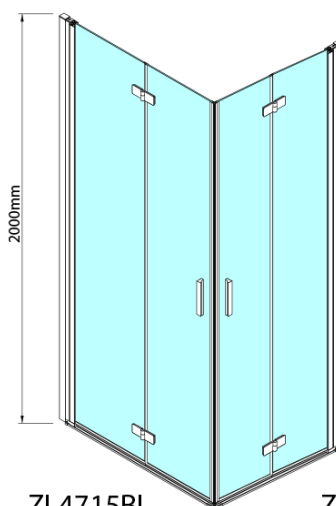

ZOOM BLACK sprchové dveře skládací 900mm, čiré sklo, levé

Objednací kód: ZL4915BL

Základní informace

Značka: Polysan
Série: ZOOM BLACK

Rozměry

Šířka: 900 mm
Výška: 2000 mm

Parametry

Barva profilu: Černá mat
Tvar: Dveře do kombinace
Typ otevírání: Skládací
Směr otevírání: Levé
Typ výplně: Čiré sklo
Úprava skla: Antidrop
Tloušťka skla: 6 mm
Hmotnost / ks: 31.0 kg
Balení: 1 ks
Záruka: 2 roky

Technický list

ZL4715BL
ZL4815BL
ZL4915BL

ZL4715BR
ZL4815BR
ZL4915BR

Model	A	B
ZL4715B	685-715	697
ZL4815B	785-815	797
ZL4915B	885-915	897

ZOOM BLACK sprchové dveře skládací 900mm, čiré sklo, levé

Model	A	B	Y
ZL4715B	670-690	837	339
ZL4815B	770-790	978	378
ZL4915B	870-890	1119	438

ZL4715BL
ZL4815BL
ZL4915BL

ZL4715BR
ZL4815BR
ZL4915BR

ZOOM BLACK sprchové dveře skládací 900mm, čiré sklo, levé

Model L		Model R	A	B	C	Y	Z
ZL4715BL	+	ZL4815BR	670-690	770-790	907	378	339
ZL4715BL	+	ZL4915BR	670-690	870-890	978	438	339
ZL4815BL	+	ZL4915BR	770-790	870-890	1048	438	378
ZL4815BL	+	ZL4715BR	770-790	670-690	907	339	378
ZL4915BL	+	ZL4715BR	870-890	670-690	978	339	438
ZL4915BL	+	ZL4815BR	870-890	770-790	1048	378	438