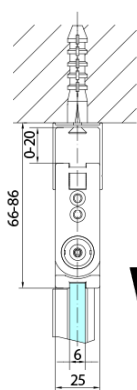

ZOOM BLACK sprchové dveře skládací 900mm, čiré sklo, levé

Objednací kód: ZL4915BL

Základní informace

Značka: Polysan
Série: ZOOM BLACK

Rozměry

Šířka: 900 mm
Výška: 2000 mm

Parametry

Záruka: 2 roky
Hmotnost / ks: 31 kg
Balení: 1 ks
Barva profilu: Černá mat
Tvar: Dveře do kombinace
Typ otevírání: Skládací
Směr otevírání: Levé
Typ výplně: Čiré sklo
Úprava skla: Antidrop
Tloušťka skla: 6 mm
3D model: ANO

Náhradní díly

Svislé těsnění mezi skla 6mm, černá (Objednací kód: SPGH163B)

Set magnetických těsnění 45° pro sklo 6/6mm, 2000mm, černá (2ks) (Objednací kód: SPGM01B)

Pant pro skládací dveře ZL4xxx, levý, černá (Objednací kód: NDZL086BL)

Pant pro skládací dveře ZL4xxx, pravý, černá (Objednací kód: NDZL086BR)

Technický list

Model	A	B
ZL4715B	685-715	697
ZL4815B	785-815	797
ZL4915B	885-915	897

ZOOM BLACK sprchové dveře skládací 900mm, čiré sklo, levé

Model	A	B	Y
ZL4715B	670-690	837	339
ZL4815B	770-790	978	378
ZL4915B	870-890	1119	438

ZL4715BL
ZL4815BL
ZL4915BL

ZL4715BR
ZL4815BR
ZL4915BR

ZOOM BLACK sprchové dveře skládací 900mm, čiré sklo, levé

Model L		Model R	A	B	C	Y	Z
ZL4715BL	+	ZL4815BR	670-690	770-790	907	378	339
ZL4715BL	+	ZL4915BR	670-690	870-890	978	438	339
ZL4815BL	+	ZL4915BR	770-790	870-890	1048	438	378
ZL4815BL	+	ZL4715BR	770-790	670-690	907	339	378
ZL4915BL	+	ZL4715BR	870-890	670-690	978	339	438
ZL4915BL	+	ZL4815BR	870-890	770-790	1048	378	438