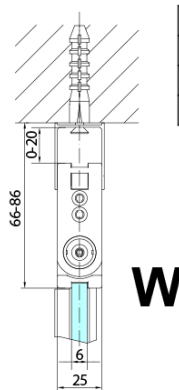

## Rozměry

Šířka: 900 mm  
Výška: 2000 mm

## Parametry

Barva profilu: Černá mat  
Tvar: Dveře do kombinace  
Typ otevírání: Skládací  
Směr otevírání: Levé  
Typ výplně: Čiré sklo  
Úprava skla: Antidrop  
Tloušťka skla: 6 mm  
Hmotnost / ks: 31.0 kg  
Balení: 1 ks  
Záruka: 3 roky

Technický list

ZL4715BL  
ZL4815BL  
ZL4915BL

ZL4715BR  
ZL4815BR  
ZL4915BR

Model	A	B
ZL4715B	685-715	697
ZL4815B	785-815	797
ZL4915B	885-915	897

ZOOM BLACK sprchové dveře skládací 900mm, čiré sklo, levé

Model	A	B	Y
ZL4715B	670-690	837	339
ZL4815B	770-790	978	378
ZL4915B	870-890	1119	438

ZL4715BL  
ZL4815BL  
ZL4915BL

ZL4715BR  
ZL4815BR  
ZL4915BR

ZOOM BLACK sprchové dveře skládací 900mm, čiré sklo, levé