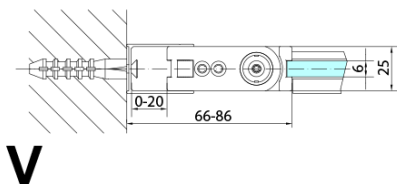

Pant pro skládací dveře ZL4xxx, pravý, černá (Objednací kód: NDZL086BR)

Technický list

ZL4715BL
ZL4815BL
ZL4915BL

ZL4715BR
ZL4815BR
ZL4915BR

Model	A	B
ZL4715B	685-715	697
ZL4815B	785-815	797
ZL4915B	885-915	897

ZOOM BLACK sprchové dveře skládací 900mm, čiré sklo, levé

Model	A	B	Y
ZL4715B	670-690	837	339
ZL4815B	770-790	978	378
ZL4915B	870-890	1119	438

ZL4715BL
ZL4815BL
ZL4915BL

ZL4715BR
ZL4815BR
ZL4915BR

ZOOM BLACK sprchové dveře skládací 900mm, čiré sklo, levé