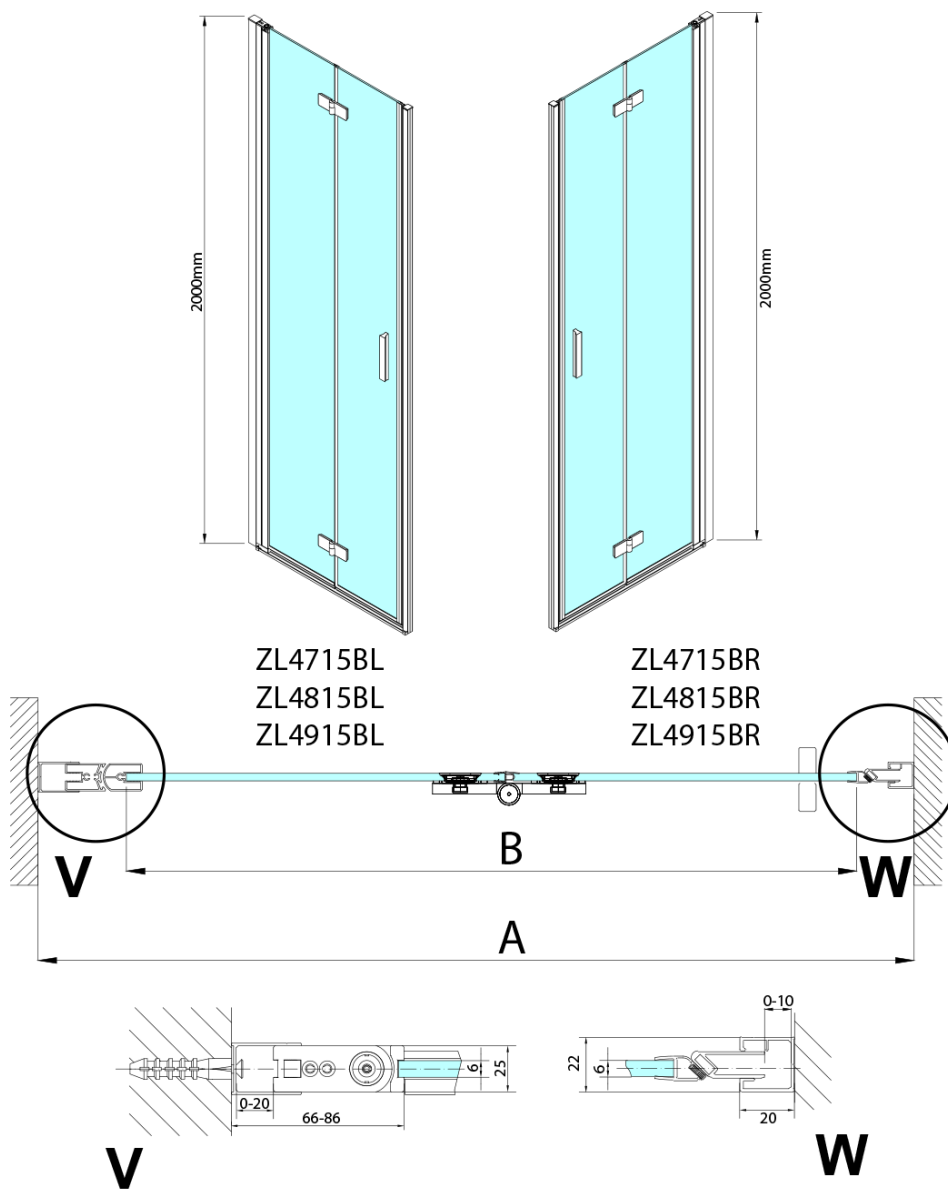

ZOOM BLACK sprchové dveře skládací 900mm, čiré sklo, levé

Objednací kód: ZL4915BL

Základní informace

Značka: Polysan
Série: ZOOM BLACK

Rozměry

Šířka: 900 mm
Výška: 2000 mm

Parametry

Barva profilu: Černá mat
Tvar: Dveře do kombinace
Typ otevírání: Skládací
Směr otevírání: Levé
Typ výplně: Čiré sklo
Úprava skla: Antidrop
Tloušťka skla: 6 mm
Hmotnost / ks: 31.0 kg
Balení: 1 ks
Záruka: 2 roky

Náhradní díly

Svislé těsnění mezi skla 6mm, černá (Objednací kód: SPGH163B)

Set magnetických těsnění 45° pro sklo 6/6mm, 2000mm, černá (2ks) (Objednací kód: SPGM01B)

Pant pro skládací dveře ZL4xxx, levý, černá (Objednací kód: NDZL086BL)

Pant pro skládací dveře ZL4xxx, pravý, černá (Objednací kód: NDZL086BR)

Technický list

ZL4715BL
ZL4815BL
ZL4915BL

ZL4715BR
ZL4815BR
ZL4915BR

Model	A	B
ZL4715B	685-715	697
ZL4815B	785-815	797
ZL4915B	885-915	897

Model L		Model R	A	B	C	Y	Z
ZL4715BL	+	ZL4815BR	670-690	770-790	907	378	339
ZL4715BL	+	ZL4915BR	670-690	870-890	978	438	339
ZL4815BL	+	ZL4915BR	770-790	870-890	1048	438	378
ZL4815BL	+	ZL4715BR	770-790	670-690	907	339	378
ZL4915BL	+	ZL4715BR	870-890	670-690	978	339	438
ZL4915BL	+	ZL4815BR	870-890	770-790	1048	378	438