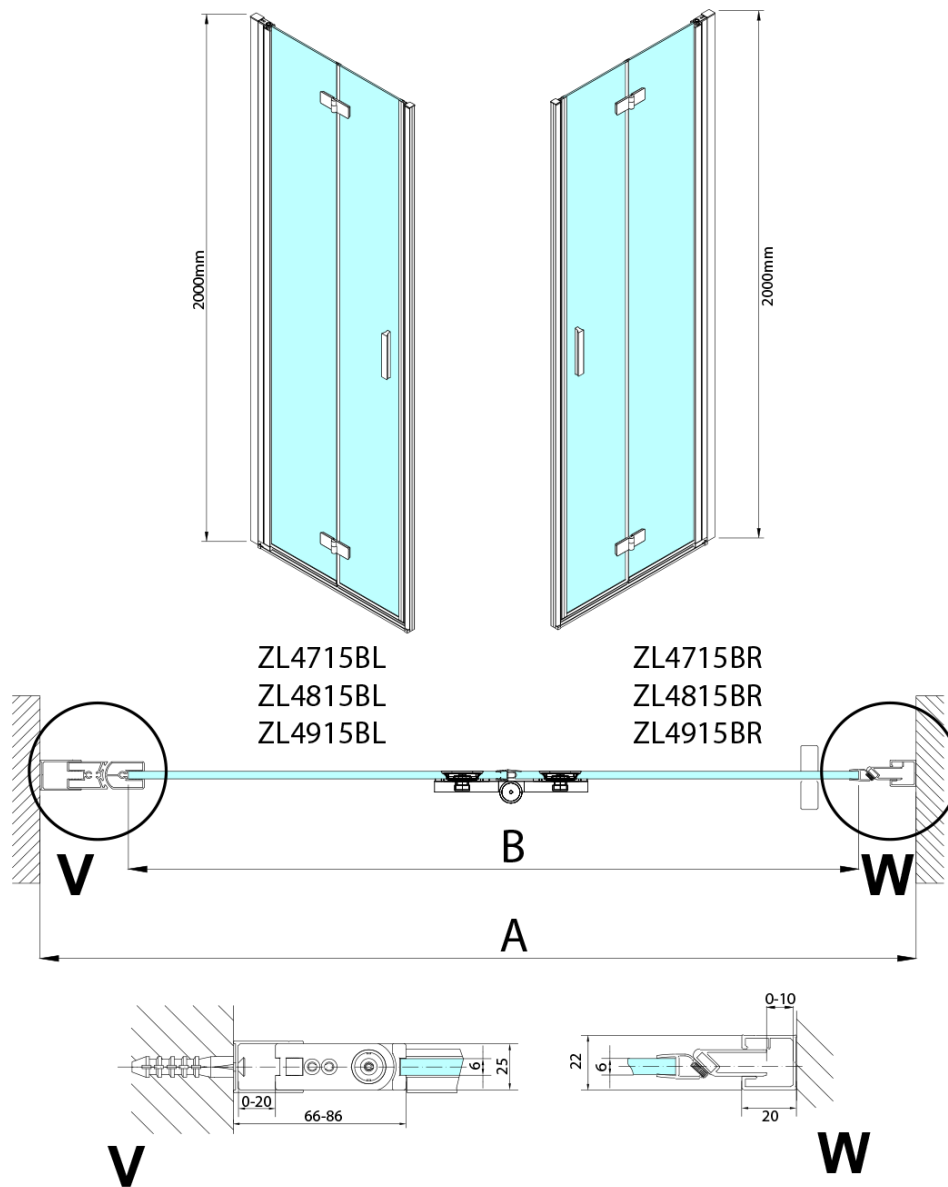

## Rozměry

Šířka: 900 mm  
Výška: 2000 mm

## Parametry

Barva profilu: Černá mat  
Tvar: Dveře do kombinace  
Typ otevírání: Skládací  
Směr otevírání: Levé  
Typ výplně: Čiré sklo  
Úprava skla: Antidrop  
Tloušťka skla: 6 mm  
Hmotnost / ks: 31.0 kg  
Balení: 1 ks  
Záruka: 3 roky

Technický list

ZL4715BL  
ZL4815BL  
ZL4915BL

ZL4715BR  
ZL4815BR  
ZL4915BR

Model	A	B
ZL4715B	685-715	697
ZL4815B	785-815	797
ZL4915B	885-915	897

ZOOM BLACK sprchové dveře skládací 900mm, čiré sklo, levé

Model L		Model R	A	B	C	Y	Z
ZL4715BL	+	ZL4815BR	670-690	770-790	907	378	339
ZL4715BL	+	ZL4915BR	670-690	870-890	978	438	339
ZL4815BL	+	ZL4915BR	770-790	870-890	1048	438	378
ZL4815BL	+	ZL4715BR	770-790	670-690	907	339	378
ZL4915BL	+	ZL4715BR	870-890	670-690	978	339	438
ZL4915BL	+	ZL4815BR	870-890	770-790	1048	378	438