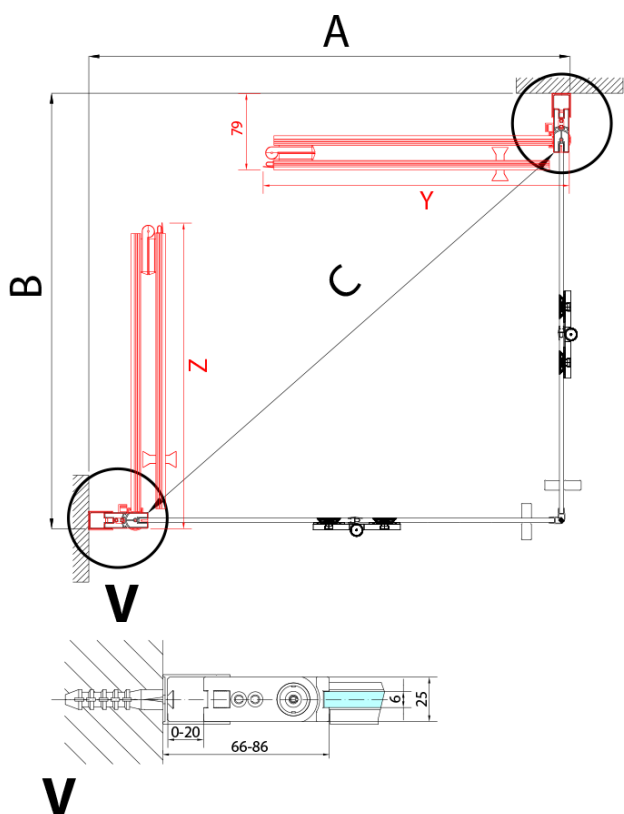

Model	A	B	Y
ZL4715B	670-690	837	339
ZL4815B	770-790	978	378
ZL4915B	870-890	1119	438

ZL4715BL
ZL4815BL
ZL4915BL

ZL4715BR
ZL4815BR
ZL4915BR

ZOOM BLACK sprchové dveře skládací 900mm, čiré sklo, levé

Model L		Model R	A	B	C	Y	Z
ZL4715BL	+	ZL4815BR	670-690	770-790	907	378	339
ZL4715BL	+	ZL4915BR	670-690	870-890	978	438	339
ZL4815BL	+	ZL4915BR	770-790	870-890	1048	438	378
ZL4815BL	+	ZL4715BR	770-790	670-690	907	339	378
ZL4915BL	+	ZL4715BR	870-890	670-690	978	339	438
ZL4915BL	+	ZL4815BR	870-890	770-790	1048	378	438