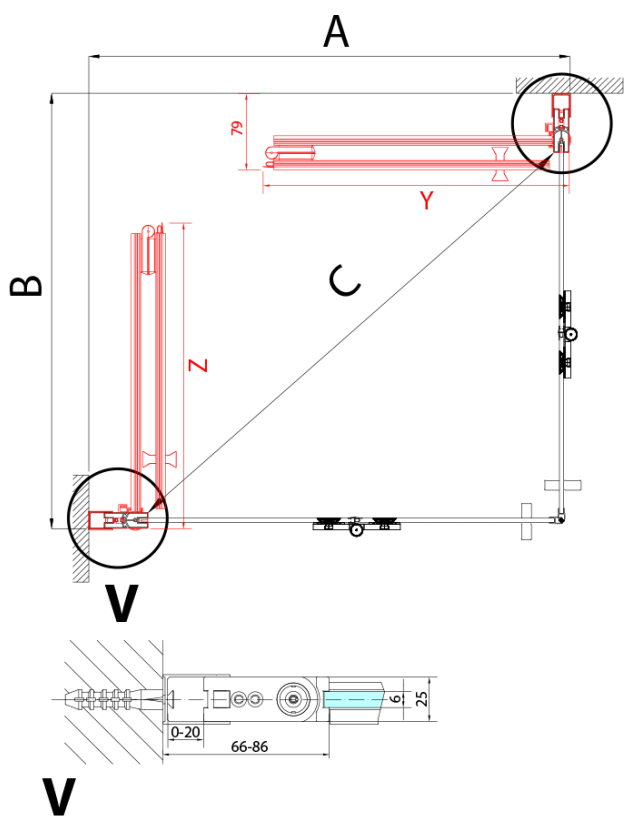

ZOOM BLACK sprchové dveře skládací 900mm, čiré sklo, levé

Model	A	B	Y
ZL4715B	670-690	837	339
ZL4815B	770-790	978	378
ZL4915B	870-890	1119	438

ZL4715BL
ZL4815BL
ZL4915BL

ZL4715BR
ZL4815BR
ZL4915BR

ZOOM BLACK sprchové dveře skládací 900mm, čiré sklo, levé

Model L		Model R	A	B	C	Y	Z
ZL4715BL	+	ZL4815BR	670-690	770-790	907	378	339
ZL4715BL	+	ZL4915BR	670-690	870-890	978	438	339
ZL4815BL	+	ZL4915BR	770-790	870-890	1048	438	378
ZL4815BL	+	ZL4715BR	770-790	670-690	907	339	378
ZL4915BL	+	ZL4715BR	870-890	670-690	978	339	438
ZL4915BL	+	ZL4815BR	870-890	770-790	1048	378	438