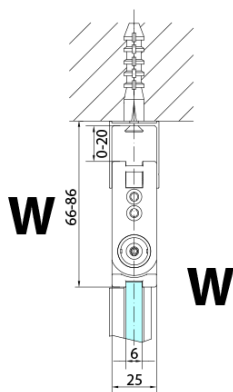

Náhradní díly

Svislé těsnění mezi skla 6mm, černá (Objednací kód: SPGH163B)

Set magnetických těsnění 45° pro sklo 6/6mm, 2000mm, černá (2ks) (Objednací kód: SPGM01B)

Pant pro skládací dveře ZL4xxx, levý, černá (Objednací kód: NDZL086BL)

ZOOM BLACK sprchové dveře skládací 900mm, čiré sklo, levé

Model	A	B	Y
ZL4715B	670-690	837	339
ZL4815B	770-790	978	378
ZL4915B	870-890	1119	438

ZL4715BL
ZL4815BL
ZL4915BL

ZL4715BR
ZL4815BR
ZL4915BR

ZOOM BLACK sprchové dveře skládací 900mm, čiré sklo, levé

Model L		Model R	A	B	C	Y	Z
ZL4715BL	+	ZL4815BR	670-690	770-790	907	378	339
ZL4715BL	+	ZL4915BR	670-690	870-890	978	438	339
ZL4815BL	+	ZL4915BR	770-790	870-890	1048	438	378
ZL4815BL	+	ZL4715BR	770-790	670-690	907	339	378
ZL4915BL	+	ZL4715BR	870-890	670-690	978	339	438
ZL4915BL	+	ZL4815BR	870-890	770-790	1048	378	438