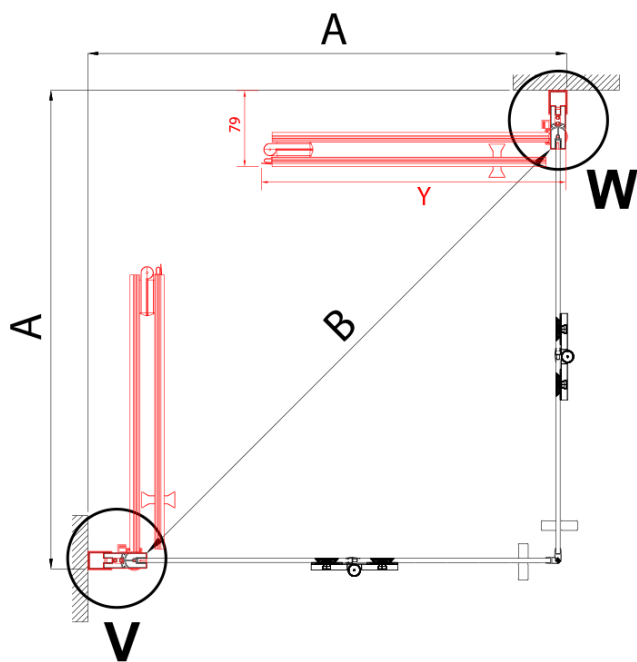

Náhradní díly

Pant pro skládací dveře ZL4xxx, pravý, černá (Objednací kód: NDZL086BR)

Pant pro skládací dveře ZL4xxx, levý, černá (Objednací kód: NDZL086BL)

Set magnetických těsnění 45° pro sklo 6/6mm, 2000mm, černá (Objednací kód: SPGM01B)

Technický list

ZL4715BL
ZL4815BL
ZL4915BL

ZL4715BR
ZL4815BR
ZL4915BR

Model	A	B
ZL4715B	685-715	697
ZL4815B	785-815	797
ZL4915B	885-915	897

ZOOM BLACK sprchové dveře skládací 900mm, čiré sklo, levé

Model	A	B	Y
ZL4715B	670-690	837	339
ZL4815B	770-790	978	378
ZL4915B	870-890	1119	438

ZL4715BL
ZL4815BL
ZL4915BL

ZL4715BR
ZL4815BR
ZL4915BR

ZOOM BLACK sprchové dveře skládací 900mm, čiré sklo, levé

Model L		Model R	A	B	C	Y	Z
ZL4715BL	+	ZL4815BR	670-690	770-790	907	378	339
ZL4715BL	+	ZL4915BR	670-690	870-890	978	438	339
ZL4815BL	+	ZL4915BR	770-790	870-890	1048	438	378
ZL4815BL	+	ZL4715BR	770-790	670-690	907	339	378
ZL4915BL	+	ZL4715BR	870-890	670-690	978	339	438
ZL4915BL	+	ZL4815BR	870-890	770-790	1048	378	438