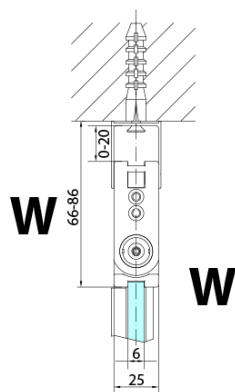

Náhradní díly

Pant pro skládací dveře ZL4xxx, pravý, černá (Objednací kód: NDZL086BR)

Pant pro skládací dveře ZL4xxx, levý, černá (Objednací kód: NDZL086BL)

Set magnetických těsnění 45° pro sklo 6/6mm, 2000mm, černá (Objednací kód: SPGM01B)

Technický list

ZL4715BL
ZL4815BL
ZL4915BL

ZL4715BR
ZL4815BR
ZL4915BR

Model	A	B
ZL4715B	685-715	697
ZL4815B	785-815	797
ZL4915B	885-915	897

ZOOM BLACK sprchové dveře skládací 900mm, čiré sklo, levé

Model	A	B	Y
ZL4715B	670-690	837	339
ZL4815B	770-790	978	378
ZL4915B	870-890	1119	438

ZL4715BL
ZL4815BL
ZL4915BL

ZL4715BR
ZL4815BR
ZL4915BR

ZOOM BLACK sprchové dveře skládací 900mm, čiré sklo, levé

Model L		Model R	A	B	C	Y	Z
ZL4715BL	+	ZL4815BR	670-690	770-790	907	378	339
ZL4715BL	+	ZL4915BR	670-690	870-890	978	438	339
ZL4815BL	+	ZL4915BR	770-790	870-890	1048	438	378
ZL4815BL	+	ZL4715BR	770-790	670-690	907	339	378
ZL4915BL	+	ZL4715BR	870-890	670-690	978	339	438
ZL4915BL	+	ZL4815BR	870-890	770-790	1048	378	438