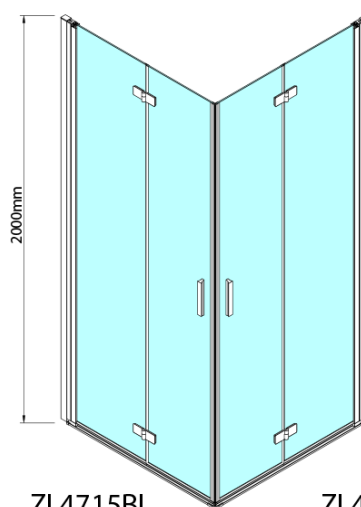

## Rozměry

Šířka: 900 mm  
Výška: 2000 mm

## Parametry

Barva profilu: Černá mat  
Tvar: Dveře do kombinace  
Typ otevírání: Skládací  
Směr otevírání: Levé  
Typ výplně: Čiré sklo  
Úprava skla: Antidrop  
Tloušťka skla: 6 mm  
Hmotnost / ks: 31.0 kg  
Balení: 1 ks  
Záruka: 3 roky

Technický list

ZL4715BL  
ZL4815BL  
ZL4915BL

ZL4715BR  
ZL4815BR  
ZL4915BR

Model	A	B
ZL4715B	685-715	697
ZL4815B	785-815	797
ZL4915B	885-915	897

ZOOM BLACK sprchové dveře skládací 900mm, čiré sklo, levé

Model	A	B	Y
ZL4715B	670-690	837	339
ZL4815B	770-790	978	378
ZL4915B	870-890	1119	438

ZL4715BL  
ZL4815BL  
ZL4915BL

ZL4715BR  
ZL4815BR  
ZL4915BR

ZOOM BLACK sprchové dveře skládací 900mm, čiré sklo, levé