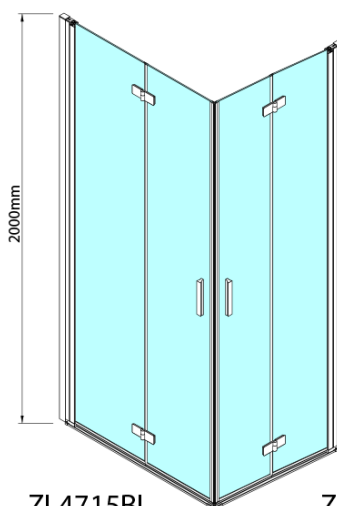

ZOOM BLACK sprchové dveře skládací 900mm, čiré sklo, levé

Objednací kód: ZL4915BL

Základní informace

Značka: Polysan
Série: ZOOM BLACK

Rozměry

Šířka: 900 mm
Výška: 2000 mm

Parametry

Barva profilu: Černá mat
Tvar: Dveře do kombinace
Typ otevírání: Skládací
Směr otevírání: Levé
Typ výplně: Čiré sklo
Úprava skla: Antidrop
Tloušťka skla: 6 mm
Hmotnost / ks: 31.0 kg
Balení: 1 ks
Záruka: 2 roky

Pant pro skládací dveře ZL4xxx, pravý, černá (Objednací kód: NDZL086BR)

Technický list

ZL4715BL
ZL4815BL
ZL4915BL

ZL4715BR
ZL4815BR
ZL4915BR

Model	A	B
ZL4715B	685-715	697
ZL4815B	785-815	797
ZL4915B	885-915	897

ZOOM BLACK sprchové dveře skládací 900mm, čiré sklo, levé

Model	A	B	Y
ZL4715B	670-690	837	339
ZL4815B	770-790	978	378
ZL4915B	870-890	1119	438

ZL4715BL
ZL4815BL
ZL4915BL

ZL4715BR
ZL4815BR
ZL4915BR

ZOOM BLACK sprchové dveře skládací 900mm, čiré sklo, levé

Model L		Model R	A	B	C	Y	Z
ZL4715BL	+	ZL4815BR	670-690	770-790	907	378	339
ZL4715BL	+	ZL4915BR	670-690	870-890	978	438	339
ZL4815BL	+	ZL4915BR	770-790	870-890	1048	438	378
ZL4815BL	+	ZL4715BR	770-790	670-690	907	339	378
ZL4915BL	+	ZL4715BR	870-890	670-690	978	339	438
ZL4915BL	+	ZL4815BR	870-890	770-790	1048	378	438