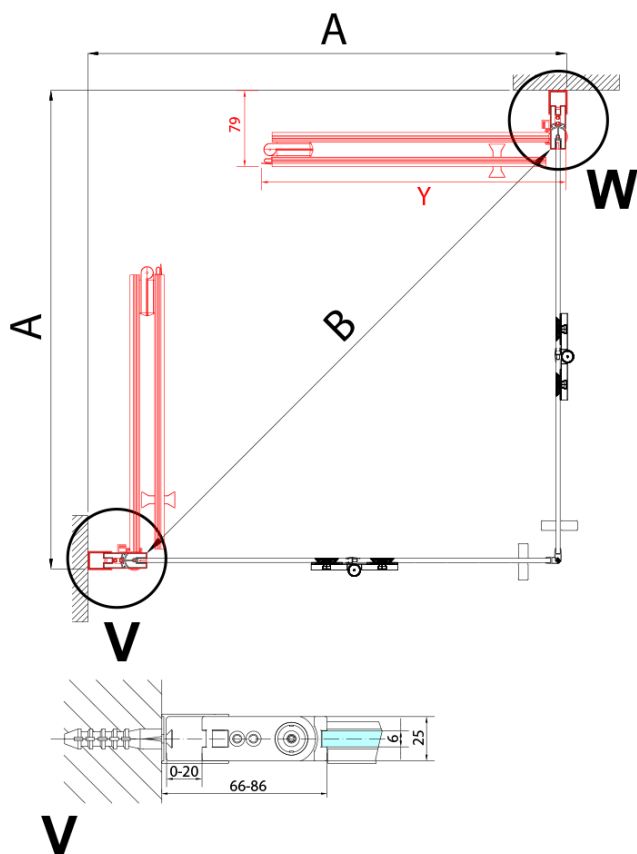

## Rozměry

Šířka: 900 mm  
Výška: 2000 mm

## Parametry

Barva profilu: Černá mat  
Tvar: Dveře do kombinace  
Typ otevírání: Skládací  
Směr otevírání: Levé  
Typ výplně: Čiré sklo  
Úprava skla: Antidrop  
Tloušťka skla: 6 mm  
Hmotnost / ks: 31.0 kg  
Balení: 1 ks  
Záruka: 3 roky

Technický list

ZL4715BL  
ZL4815BL  
ZL4915BL

ZL4715BR  
ZL4815BR  
ZL4915BR

Model	A	B
ZL4715B	685-715	697
ZL4815B	785-815	797
ZL4915B	885-915	897

ZOOM BLACK sprchové dveře skládací 900mm, čiré sklo, levé

Model L		Model R	A	B	C	Y	Z
ZL4715BL	+	ZL4815BR	670-690	770-790	907	378	339
ZL4715BL	+	ZL4915BR	670-690	870-890	978	438	339
ZL4815BL	+	ZL4915BR	770-790	870-890	1048	438	378
ZL4815BL	+	ZL4715BR	770-790	670-690	907	339	378
ZL4915BL	+	ZL4715BR	870-890	670-690	978	339	438
ZL4915BL	+	ZL4815BR	870-890	770-790	1048	378	438