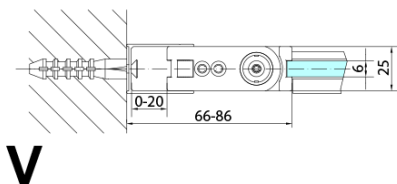

Pant pro skládací dveře ZL4xxx, pravý, černá (Objednací kód: NDZL086BR)

Technický list

Model	A	B
ZL4715B	685-715	697
ZL4815B	785-815	797
ZL4915B	885-915	897

ZOOM BLACK sprchové dveře skládací 900mm, čiré sklo, levé

Model	A	B	Y
ZL4715B	670-690	837	339
ZL4815B	770-790	978	378
ZL4915B	870-890	1119	438

ZL4715BL
ZL4815BL
ZL4915BL

ZL4715BR
ZL4815BR
ZL4915BR

ZOOM BLACK sprchové dveře skládací 900mm, čiré sklo, levé

Model L		Model R	A	B	C	Y	Z
ZL4715BL	+	ZL4815BR	670-690	770-790	907	378	339
ZL4715BL	+	ZL4915BR	670-690	870-890	978	438	339
ZL4815BL	+	ZL4915BR	770-790	870-890	1048	438	378
ZL4815BL	+	ZL4715BR	770-790	670-690	907	339	378
ZL4915BL	+	ZL4715BR	870-890	670-690	978	339	438
ZL4915BL	+	ZL4815BR	870-890	770-790	1048	378	438