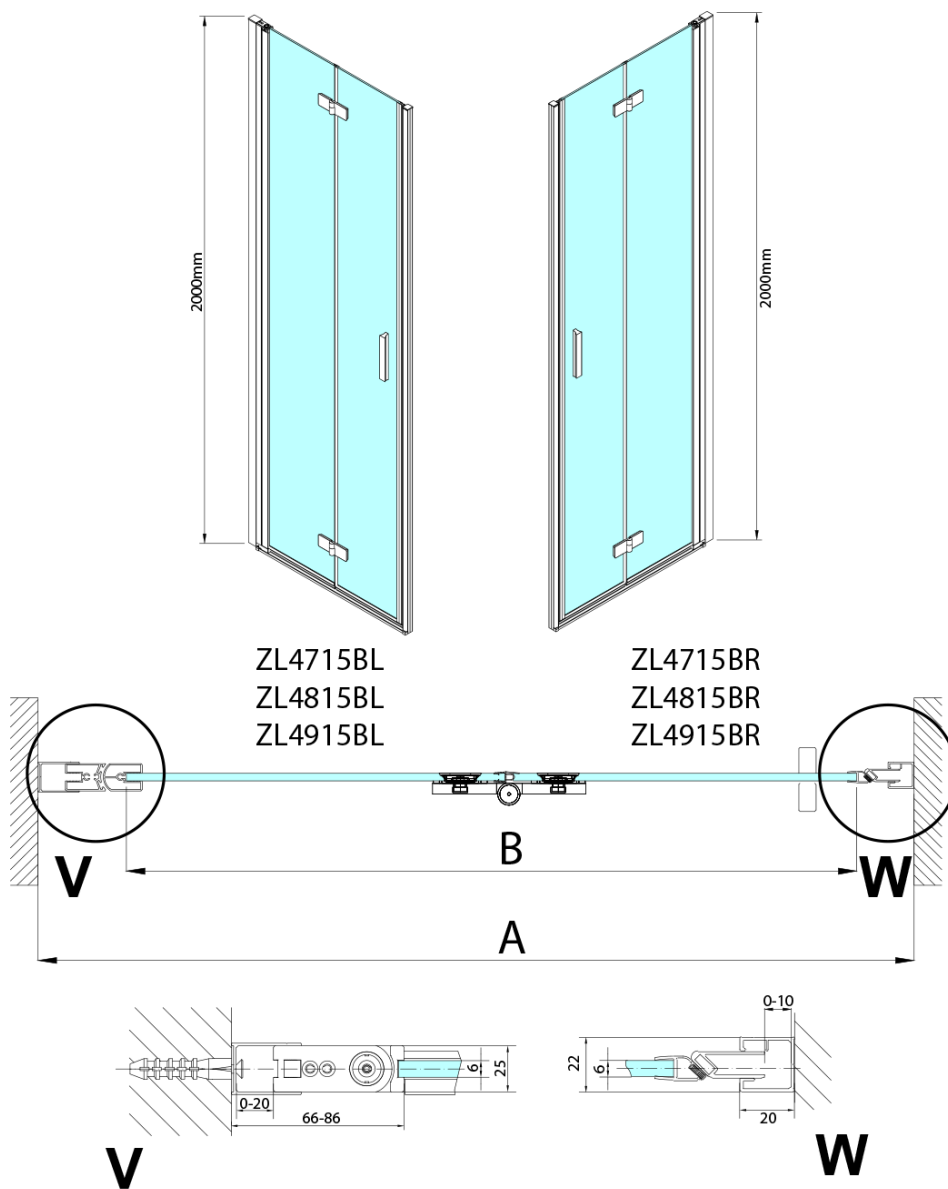

ZOOM BLACK sprchové dveře skládací 900mm, čiré sklo, levé

Objednací kód: ZL4915BL

Základní informace

Značka: Polysan
Série: ZOOM BLACK

Rozměry

Šířka: 900 mm
Výška: 2000 mm

Parametry

Barva profilu: Černá mat
Tvar: Dveře do kombinace
Typ otevírání: Skládací
Směr otevírání: Levé
Typ výplně: Čiré sklo
Úprava skla: Antidrop
Tloušťka skla: 6 mm
Hmotnost / ks: 31.0 kg
Balení: 1 ks
Záruka: 3 roky

Technický list

Model	A	B
ZL4715B	685-715	697
ZL4815B	785-815	797
ZL4915B	885-915	897

ZOOM BLACK sprchové dveře skládací 900mm, čiré sklo, levé

Model	A	B	Y
ZL4715B	670-690	837	339
ZL4815B	770-790	978	378
ZL4915B	870-890	1119	438

ZL4715BL
ZL4815BL
ZL4915BL

ZL4715BR
ZL4815BR
ZL4915BR

ZOOM BLACK sprchové dveře skládací 900mm, čiré sklo, levé

Model L		Model R	A	B	C	Y	Z
ZL4715BL	+	ZL4815BR	670-690	770-790	907	378	339
ZL4715BL	+	ZL4915BR	670-690	870-890	978	438	339
ZL4815BL	+	ZL4915BR	770-790	870-890	1048	438	378
ZL4815BL	+	ZL4715BR	770-790	670-690	907	339	378
ZL4915BL	+	ZL4715BR	870-890	670-690	978	339	438
ZL4915BL	+	ZL4815BR	870-890	770-790	1048	378	438