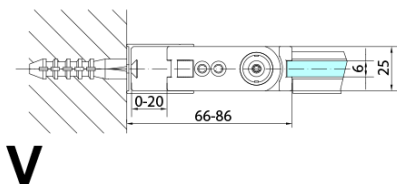

Technický list

ZL4715BL
ZL4815BL
ZL4915BL

ZL4715BR
ZL4815BR
ZL4915BR

Model	A	B
ZL4715B	685-715	697
ZL4815B	785-815	797
ZL4915B	885-915	897

ZOOM BLACK sprchové dveře skládací 900mm, čiré sklo, levé

Model	A	B	Y
ZL4715B	670-690	837	339
ZL4815B	770-790	978	378
ZL4915B	870-890	1119	438

ZL4715BL
ZL4815BL
ZL4915BL

ZL4715BR
ZL4815BR
ZL4915BR

ZOOM BLACK sprchové dveře skládací 900mm, čiré sklo, levé

Model L		Model R	A	B	C	Y	Z
ZL4715BL	+	ZL4815BR	670-690	770-790	907	378	339
ZL4715BL	+	ZL4915BR	670-690	870-890	978	438	339
ZL4815BL	+	ZL4915BR	770-790	870-890	1048	438	378
ZL4815BL	+	ZL4715BR	770-790	670-690	907	339	378
ZL4915BL	+	ZL4715BR	870-890	670-690	978	339	438
ZL4915BL	+	ZL4815BR	870-890	770-790	1048	378	438