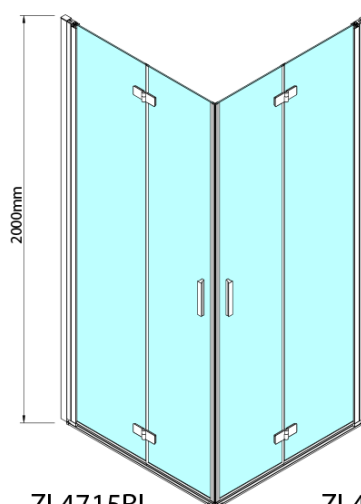

ZL4715BL
ZL4815BL
ZL4915BL

ZL4715BR
ZL4815BR
ZL4915BR