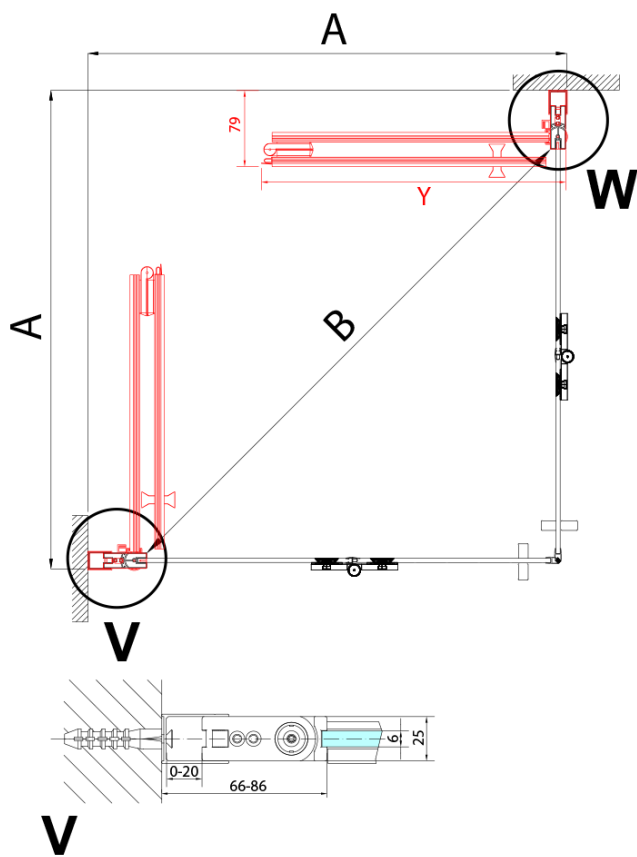

## Rozměry

Šířka: 800 mm  
Výška: 2000 mm

## Parametry

Barva profilu: Černá mat  
Tvar: Dveře do kombinace  
Typ otevírání: Skládací  
Směr otevírání: Pravé  
Typ výplně: Čiré sklo  
Úprava skla: Antidrop  
Tloušťka skla: 6 mm  
Hmotnost / ks: 31.0 kg  
Balení: 1 ks  
Záruka: 2 roky

## Náhradní díly

Pant pro skládací dveře ZL4xxx, pravý, černá (Objednací kód: NDZL086BR)

Set magnetických těsnění 45° pro sklo 6/6mm, 2000mm, černá (Objednací kód: SPGM01B)

Pant pro skládací dveře ZL4xxx, levý, černá (Objednací kód: NDZL086BL)

Technický list

Model	A	B
ZL4715B	685-715	697
ZL4815B	785-815	797
ZL4915B	885-915	897

ZOOM BLACK sprchové dveře skládací 800mm, čiré sklo, pravé

Model	A	B	Y
ZL4715B	670-690	837	339
ZL4815B	770-790	978	378
ZL4915B	870-890	1119	438