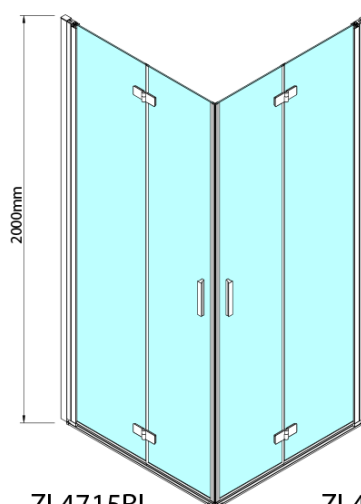

## Rozměry

Šířka: 800 mm  
Výška: 2000 mm

## Parametry

Barva profilu: Černá mat  
Tvar: Dveře do kombinace  
Typ otevírání: Skládací  
Směr otevírání: Pravé  
Typ výplně: Čiré sklo  
Úprava skla: Antidrop  
Tloušťka skla: 6 mm  
Hmotnost / ks: 31.0 kg  
Balení: 1 ks  
Záruka: 2 roky

Technický list

Model	A	B
ZL4715B	685-715	697
ZL4815B	785-815	797
ZL4915B	885-915	897

ZOOM BLACK sprchové dveře skládací 800mm, čiré sklo, pravé

Model	A	B	Y
ZL4715B	670-690	837	339
ZL4815B	770-790	978	378
ZL4915B	870-890	1119	438

ZL4715BL  
ZL4815BL  
ZL4915BL

ZL4715BR  
ZL4815BR  
ZL4915BR

ZOOM BLACK sprchové dveře skládací 800mm, čiré sklo, pravé

Model L		Model R	A	B	C	Y	Z
ZL4715BL	+	ZL4815BR	670-690	770-790	907	378	339
ZL4715BL	+	ZL4915BR	670-690	870-890	978	438	339
ZL4815BL	+	ZL4915BR	770-790	870-890	1048	438	378
ZL4815BL	+	ZL4715BR	770-790	670-690	907	339	378
ZL4915BL	+	ZL4715BR	870-890	670-690	978	339	438
ZL4915BL	+	ZL4815BR	870-890	770-790	1048	378	438