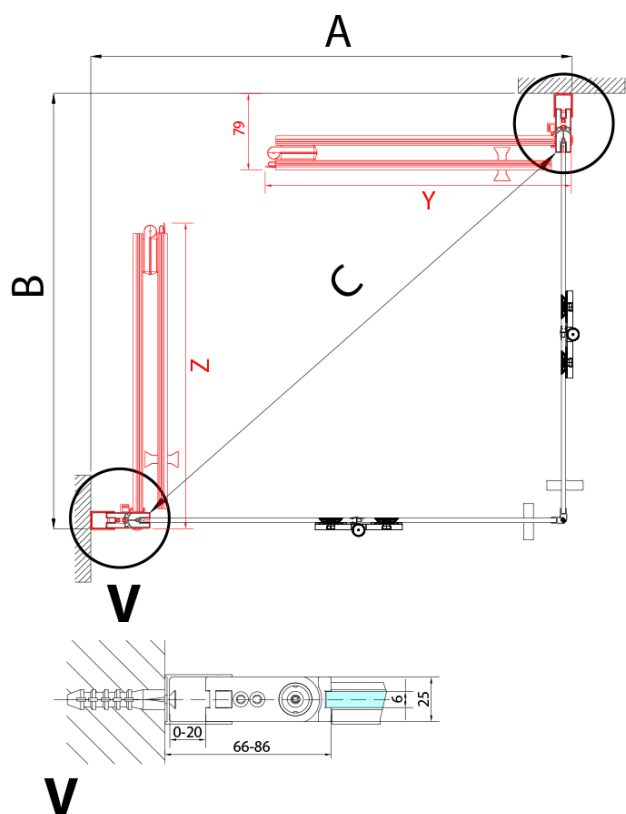

ZOOM BLACK sprchové dveře skládací 800mm, čiré sklo, pravé

Objednací kód: ZL4815BR

Základní informace

Značka: Polysan
Série: ZOOM BLACK

Rozměry

Šířka: 800 mm
Výška: 2000 mm

Parametry

Barva profilu: Černá mat
Tvar: Dveře do kombinace
Typ otevírání: Skládací
Směr otevírání: Pravé
Typ výplně: Čiré sklo
Úprava skla: Antidrop
Tloušťka skla: 6 mm
Hmotnost / ks: 31.0 kg
Balení: 1 ks
Záruka: 3 roky

Technický list

ZL4715BL
ZL4815BL
ZL4915BL

ZL4715BR
ZL4815BR
ZL4915BR

Model	A	B
ZL4715B	685-715	697
ZL4815B	785-815	797
ZL4915B	885-915	897

ZOOM BLACK sprchové dveře skládací 800mm, čiré sklo, pravé

Model	A	B	Y
ZL4715B	670-690	837	339
ZL4815B	770-790	978	378
ZL4915B	870-890	1119	438

ZL4715BL
ZL4815BL
ZL4915BL

ZL4715BR
ZL4815BR
ZL4915BR

ZOOM BLACK sprchové dveře skládací 800mm, čiré sklo, pravé

Model L		Model R	A	B	C	Y	Z
ZL4715BL	+	ZL4815BR	670-690	770-790	907	378	339
ZL4715BL	+	ZL4915BR	670-690	870-890	978	438	339
ZL4815BL	+	ZL4915BR	770-790	870-890	1048	438	378
ZL4815BL	+	ZL4715BR	770-790	670-690	907	339	378
ZL4915BL	+	ZL4715BR	870-890	670-690	978	339	438
ZL4915BL	+	ZL4815BR	870-890	770-790	1048	378	438