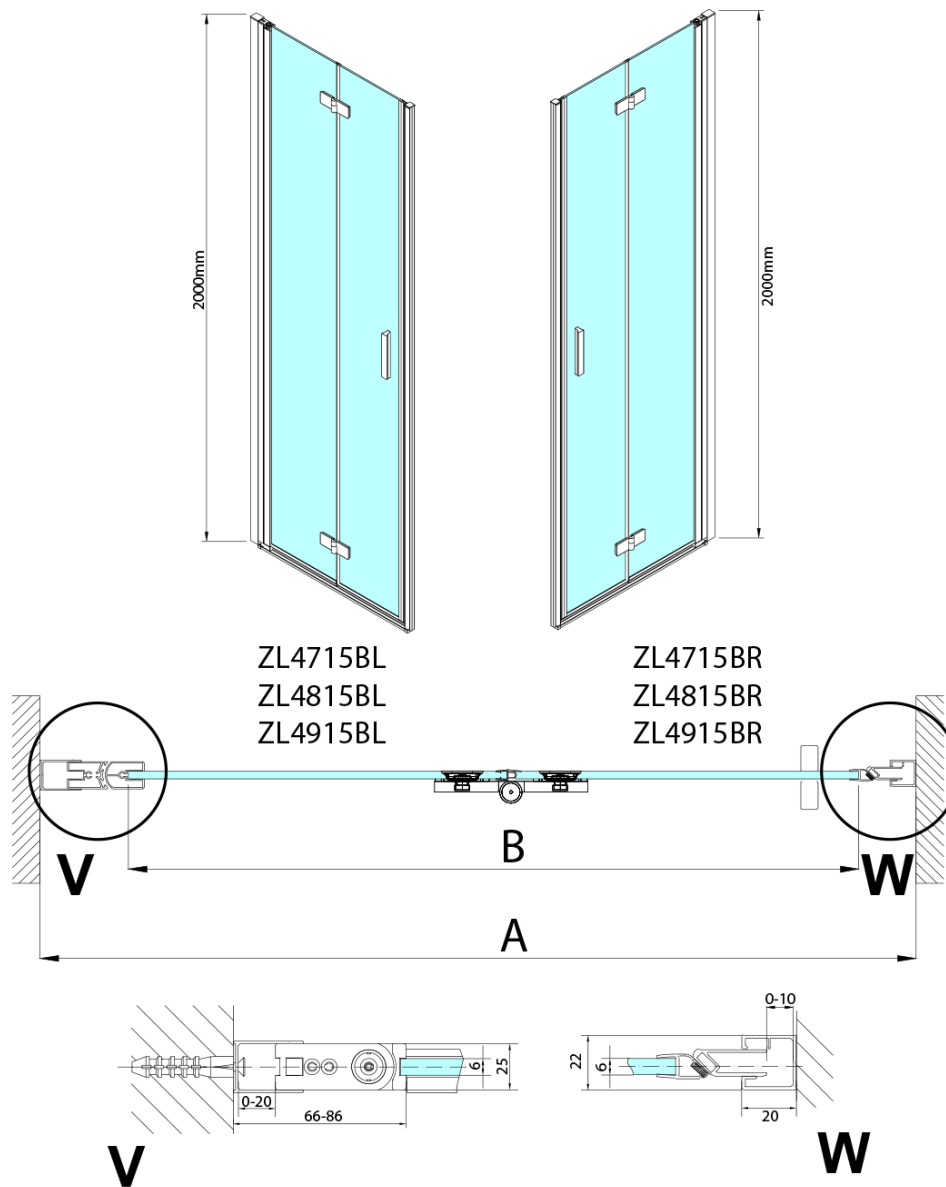

ZOOM BLACK sprchové dveře skládací 800mm, čiré sklo, pravé

Objednací kód: ZL4815BR

Základní informace

Značka: Polysan
Série: ZOOM BLACK

Rozměry

Šířka: 800 mm
Výška: 2000 mm

Parametry

Barva profilu: Černá mat
Tvar: Dveře do kombinace
Typ otevírání: Skládací
Směr otevírání: Pravé
Typ výplně: Čiré sklo
Úprava skla: Antidrop
Tloušťka skla: 6 mm
Hmotnost / ks: 31.0 kg
Balení: 1 ks
Záruka: 2 roky

Náhradní díly

Svislé těsnění mezi skla 6mm, černá (Objednací kód: SPGH163B)

Pant pro skládací dveře ZL4xxx, levý, černá (Objednací kód: NDZL086BL)

Set magnetických těsnění 45° pro sklo 6/6mm, 2000mm, černá (2ks) (Objednací kód: SPGM01B)

Pant pro skládací dveře ZL4xxx, pravý, černá (Objednací kód: NDZL086BR)

Technický list

Model	A	B
ZL4715B	685-715	697
ZL4815B	785-815	797
ZL4915B	885-915	897

ZOOM BLACK sprchové dveře skládací 800mm, čiré sklo, pravé

Model	A	B	Y
ZL4715B	670-690	837	339
ZL4815B	770-790	978	378
ZL4915B	870-890	1119	438

ZL4715BL
ZL4815BL
ZL4915BL

ZL4715BR
ZL4815BR
ZL4915BR

ZOOM BLACK sprchové dveře skládací 800mm, čiré sklo, pravé

Model L		Model R	A	B	C	Y	Z
ZL4715BL	+	ZL4815BR	670-690	770-790	907	378	339
ZL4715BL	+	ZL4915BR	670-690	870-890	978	438	339
ZL4815BL	+	ZL4915BR	770-790	870-890	1048	438	378
ZL4815BL	+	ZL4715BR	770-790	670-690	907	339	378
ZL4915BL	+	ZL4715BR	870-890	670-690	978	339	438
ZL4915BL	+	ZL4815BR	870-890	770-790	1048	378	438