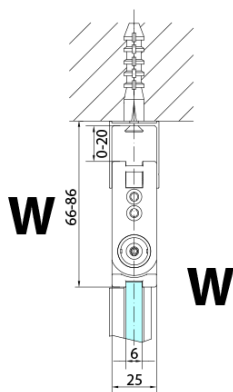

Náhradní díly

Svislé těsnění mezi skla 6mm, černá (Objednací kód: SPGH163B)

Pant pro skládací dveře ZL4xxx, levý, černá (Objednací kód: NDZL086BL)

Set magnetických těsnění 45° pro sklo 6/6mm, 2000mm, černá (2ks) (Objednací kód: SPGM01B)

Pant pro skládací dveře ZL4xxx, pravý, černá (Objednací kód: NDZL086BR)

Technický list

Model	A	B
ZL4715B	685-715	697
ZL4815B	785-815	797
ZL4915B	885-915	897

ZOOM BLACK sprchové dveře skládací 800mm, čiré sklo, pravé

Model	A	B	Y
ZL4715B	670-690	837	339
ZL4815B	770-790	978	378
ZL4915B	870-890	1119	438

ZL4715BL
ZL4815BL
ZL4915BL

ZL4715BR
ZL4815BR
ZL4915BR

ZOOM BLACK sprchové dveře skládací 800mm, čiré sklo, pravé

Model L		Model R	A	B	C	Y	Z
ZL4715BL	+	ZL4815BR	670-690	770-790	907	378	339
ZL4715BL	+	ZL4915BR	670-690	870-890	978	438	339
ZL4815BL	+	ZL4915BR	770-790	870-890	1048	438	378
ZL4815BL	+	ZL4715BR	770-790	670-690	907	339	378
ZL4915BL	+	ZL4715BR	870-890	670-690	978	339	438
ZL4915BL	+	ZL4815BR	870-890	770-790	1048	378	438