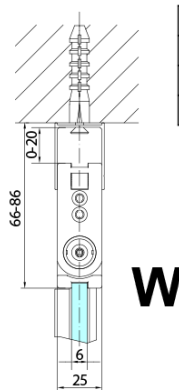

ZOOM BLACK sprchové dveře skládací 800mm, čiré sklo, pravé

Objednací kód: ZL4815BR

Základní informace

Značka: Polysan
Série: ZOOM BLACK

Rozměry

Šířka: 800 mm
Výška: 2000 mm

Parametry

Barva profilu: Černá mat
Tvar: Dveře do kombinace
Typ otevírání: Skládací
Směr otevírání: Pravé
Typ výplně: Čiré sklo
Úprava skla: Antidrop
Tloušťka skla: 6 mm
Hmotnost / ks: 31.0 kg
Balení: 1 ks
Záruka: 3 roky

Technický list

ZL4715BL
ZL4815BL
ZL4915BL

ZL4715BR
ZL4815BR
ZL4915BR

Model	A	B
ZL4715B	685-715	697
ZL4815B	785-815	797
ZL4915B	885-915	897

ZOOM BLACK sprchové dveře skládací 800mm, čiré sklo, pravé

Model	A	B	Y
ZL4715B	670-690	837	339
ZL4815B	770-790	978	378
ZL4915B	870-890	1119	438

ZL4715BL
ZL4815BL
ZL4915BL

ZL4715BR
ZL4815BR
ZL4915BR

ZOOM BLACK sprchové dveře skládací 800mm, čiré sklo, pravé

Model L		Model R	A	B	C	Y	Z
ZL4715BL	+	ZL4815BR	670-690	770-790	907	378	339
ZL4715BL	+	ZL4915BR	670-690	870-890	978	438	339
ZL4815BL	+	ZL4915BR	770-790	870-890	1048	438	378
ZL4815BL	+	ZL4715BR	770-790	670-690	907	339	378
ZL4915BL	+	ZL4715BR	870-890	670-690	978	339	438
ZL4915BL	+	ZL4815BR	870-890	770-790	1048	378	438