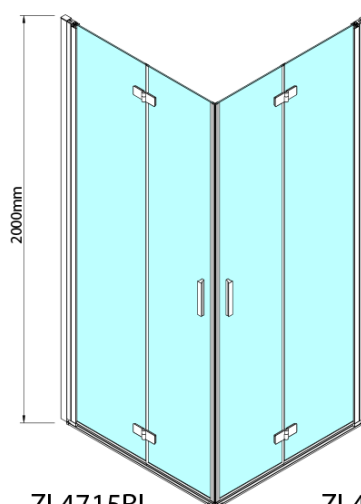

ZOOM BLACK sprchové dveře skládací 800mm, čiré sklo, pravé

Objednací kód: ZL4815BR

Základní informace

Značka: Polysan
Série: ZOOM BLACK

Rozměry

Šířka: 800 mm
Výška: 2000 mm

Parametry

Barva profilu: Černá mat
Tvar: Dveře do kombinace
Typ otevírání: Skládací
Směr otevírání: Pravé
Typ výplně: Čiré sklo
Úprava skla: Antidrop
Tloušťka skla: 6 mm
Hmotnost / ks: 31.0 kg
Balení: 1 ks
Záruka: 2 roky

Pant pro skládací dveře ZL4xxx, pravý, černá (Objednací kód: NDZL086BR)

Technický list

Model	A	B
ZL4715B	685-715	697
ZL4815B	785-815	797
ZL4915B	885-915	897

ZOOM BLACK sprchové dveře skládací 800mm, čiré sklo, pravé

Model	A	B	Y
ZL4715B	670-690	837	339
ZL4815B	770-790	978	378
ZL4915B	870-890	1119	438

ZL4715BL
ZL4815BL
ZL4915BL

ZL4715BR
ZL4815BR
ZL4915BR

ZOOM BLACK sprchové dveře skládací 800mm, čiré sklo, pravé

Model L		Model R	A	B	C	Y	Z
ZL4715BL	+	ZL4815BR	670-690	770-790	907	378	339
ZL4715BL	+	ZL4915BR	670-690	870-890	978	438	339
ZL4815BL	+	ZL4915BR	770-790	870-890	1048	438	378
ZL4815BL	+	ZL4715BR	770-790	670-690	907	339	378
ZL4915BL	+	ZL4715BR	870-890	670-690	978	339	438
ZL4915BL	+	ZL4815BR	870-890	770-790	1048	378	438