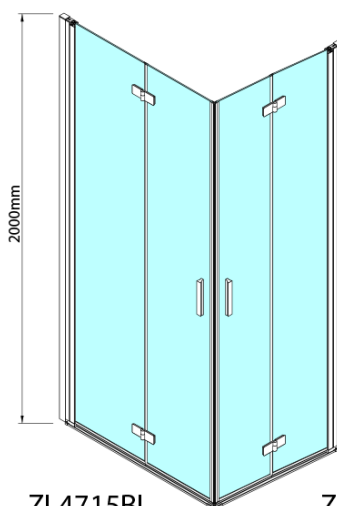

ZOOM BLACK sprchové dveře skládací 800mm, čiré sklo, pravé

Objednací kód: ZL4815BR

Základní informace

Značka: Polysan
Série: ZOOM BLACK

Rozměry

Šířka: 800 mm
Výška: 2000 mm

Parametry

Barva profilu: Černá mat
Tvar: Dveře do kombinace
Typ otevírání: Skládací
Směr otevírání: Pravé
Typ výplně: Čiré sklo
Úprava skla: Antidrop
Tloušťka skla: 6 mm
Hmotnost / ks: 31.0 kg
Balení: 1 ks
Záruka: 2 roky

Pant pro skládací dveře ZL4xxx, pravý, černá (Objednací kód: NDZL086BR)

Technický list

Model	A	B
ZL4715B	685-715	697
ZL4815B	785-815	797
ZL4915B	885-915	897

ZOOM BLACK sprchové dveře skládací 800mm, čiré sklo, pravé

Model	A	B	Y
ZL4715B	670-690	837	339
ZL4815B	770-790	978	378
ZL4915B	870-890	1119	438

ZL4715BL
ZL4815BL
ZL4915BL

ZL4715BR
ZL4815BR
ZL4915BR

ZOOM BLACK sprchové dveře skládací 800mm, čiré sklo, pravé

Model L		Model R	A	B	C	Y	Z
ZL4715BL	+	ZL4815BR	670-690	770-790	907	378	339
ZL4715BL	+	ZL4915BR	670-690	870-890	978	438	339
ZL4815BL	+	ZL4915BR	770-790	870-890	1048	438	378
ZL4815BL	+	ZL4715BR	770-790	670-690	907	339	378
ZL4915BL	+	ZL4715BR	870-890	670-690	978	339	438
ZL4915BL	+	ZL4815BR	870-890	770-790	1048	378	438