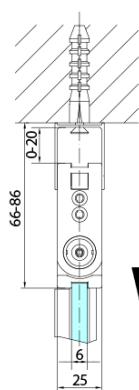

ZOOM BLACK sprchové dveře skládací 800mm, čiré sklo, pravé

Model	A	B	Y
ZL4715B	670-690	837	339
ZL4815B	770-790	978	378
ZL4915B	870-890	1119	438