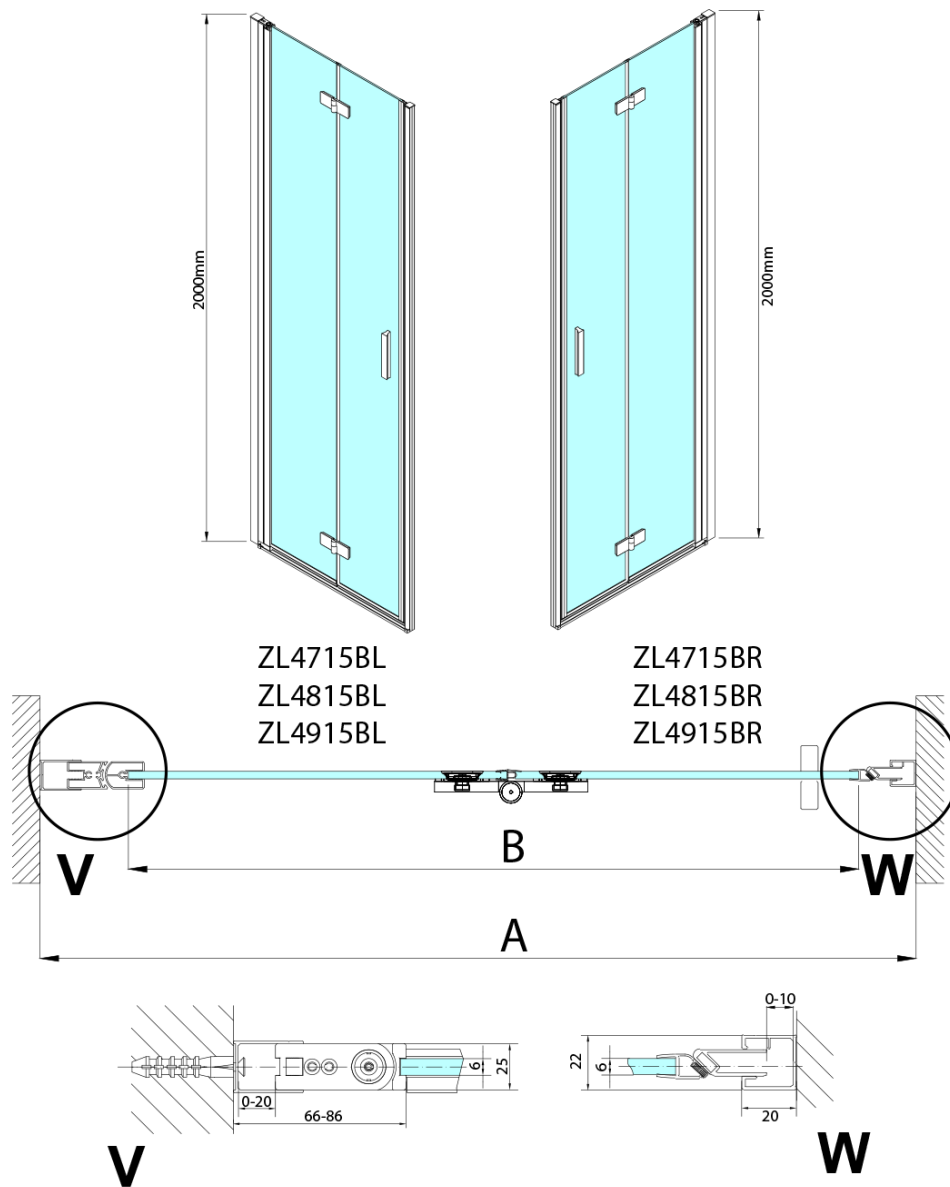

## Rozměry

Šířka: 800 mm  
Výška: 2000 mm

## Parametry

Barva profilu: Černá mat  
Tvar: Dveře do kombinace  
Typ otevírání: Skládací  
Směr otevírání: Pravé  
Typ výplně: Čiré sklo  
Úprava skla: Antidrop  
Tloušťka skla: 6 mm  
Hmotnost / ks: 31.0 kg  
Balení: 1 ks  
Záruka: 2 roky

Technický list

Model	A	B
ZL4715B	685-715	697
ZL4815B	785-815	797
ZL4915B	885-915	897

ZOOM BLACK sprchové dveře skládací 800mm, čiré sklo, pravé

Model	A	B	Y
ZL4715B	670-690	837	339
ZL4815B	770-790	978	378
ZL4915B	870-890	1119	438

ZL4715BL  
ZL4815BL  
ZL4915BL

ZL4715BR  
ZL4815BR  
ZL4915BR

ZOOM BLACK sprchové dveře skládací 800mm, čiré sklo, pravé

Model L		Model R	A	B	C	Y	Z
ZL4715BL	+	ZL4815BR	670-690	770-790	907	378	339
ZL4715BL	+	ZL4915BR	670-690	870-890	978	438	339
ZL4815BL	+	ZL4915BR	770-790	870-890	1048	438	378
ZL4815BL	+	ZL4715BR	770-790	670-690	907	339	378
ZL4915BL	+	ZL4715BR	870-890	670-690	978	339	438
ZL4915BL	+	ZL4815BR	870-890	770-790	1048	378	438