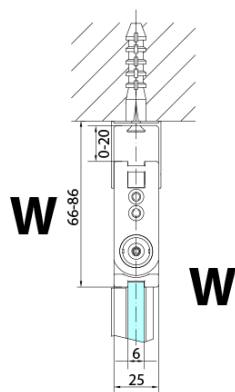

## Rozměry

Šířka: 800 mm  
Výška: 2000 mm

## Náhradní díly

Svislé těsnění mezi skla 6mm, černá (Objednací kód: SPGH163B)

Pant pro skládací dveře ZL4xxx, levý, černá (Objednací kód: NDZL086BL)

Set magnetických těsnění 45° pro sklo 6/6mm, 2000mm, černá (2ks) (Objednací kód: SPGM01B)

Model	A	B	Y
ZL4715B	670-690	837	339
ZL4815B	770-790	978	378
ZL4915B	870-890	1119	438

ZL4715BL  
ZL4815BL  
ZL4915BL

ZL4715BR  
ZL4815BR  
ZL4915BR

**ZOOM BLACK sprchové dveře skládací 800mm, čiré sklo, pravé**

Model L		Model R	A	B	C	Y	Z
ZL4715BL	+	ZL4815BR	670-690	770-790	907	378	339
ZL4715BL	+	ZL4915BR	670-690	870-890	978	438	339
ZL4815BL	+	ZL4915BR	770-790	870-890	1048	438	378
ZL4815BL	+	ZL4715BR	770-790	670-690	907	339	378
ZL4915BL	+	ZL4715BR	870-890	670-690	978	339	438
ZL4915BL	+	ZL4815BR	870-890	770-790	1048	378	438