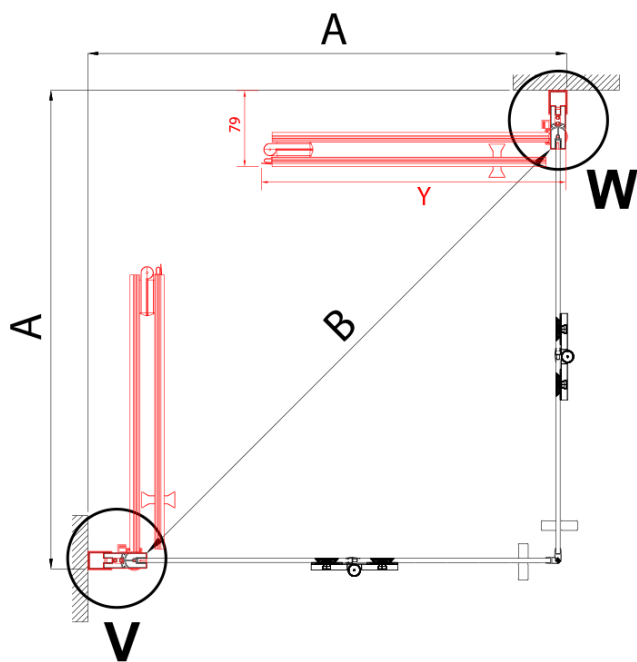

ZOOM BLACK sprchové dveře skládací 800mm, čiré sklo, pravé

Objednací kód: ZL4815BR

Základní informace

Značka: Polysan
Série: ZOOM BLACK

Rozměry

Šířka: 800 mm
Výška: 2000 mm

Parametry

Barva profilu: Černá mat
Tvar: Dveře do kombinace
Typ otevírání: Skládací
Směr otevírání: Pravé
Typ výplně: Čiré sklo
Úprava skla: Antidrop
Tloušťka skla: 6 mm
Hmotnost / ks: 31.0 kg
Balení: 1 ks
Záruka: 3 roky

Technický list

ZL4715BL
ZL4815BL
ZL4915BL

ZL4715BR
ZL4815BR
ZL4915BR

Model	A	B
ZL4715B	685-715	697
ZL4815B	785-815	797
ZL4915B	885-915	897

ZOOM BLACK sprchové dveře skládací 800mm, čiré sklo, pravé

Model	A	B	Y
ZL4715B	670-690	837	339
ZL4815B	770-790	978	378
ZL4915B	870-890	1119	438

ZL4715BL
ZL4815BL
ZL4915BL

ZL4715BR
ZL4815BR
ZL4915BR

ZOOM BLACK sprchové dveře skládací 800mm, čiré sklo, pravé

Model L		Model R	A	B	C	Y	Z
ZL4715BL	+	ZL4815BR	670-690	770-790	907	378	339
ZL4715BL	+	ZL4915BR	670-690	870-890	978	438	339
ZL4815BL	+	ZL4915BR	770-790	870-890	1048	438	378
ZL4815BL	+	ZL4715BR	770-790	670-690	907	339	378
ZL4915BL	+	ZL4715BR	870-890	670-690	978	339	438
ZL4915BL	+	ZL4815BR	870-890	770-790	1048	378	438