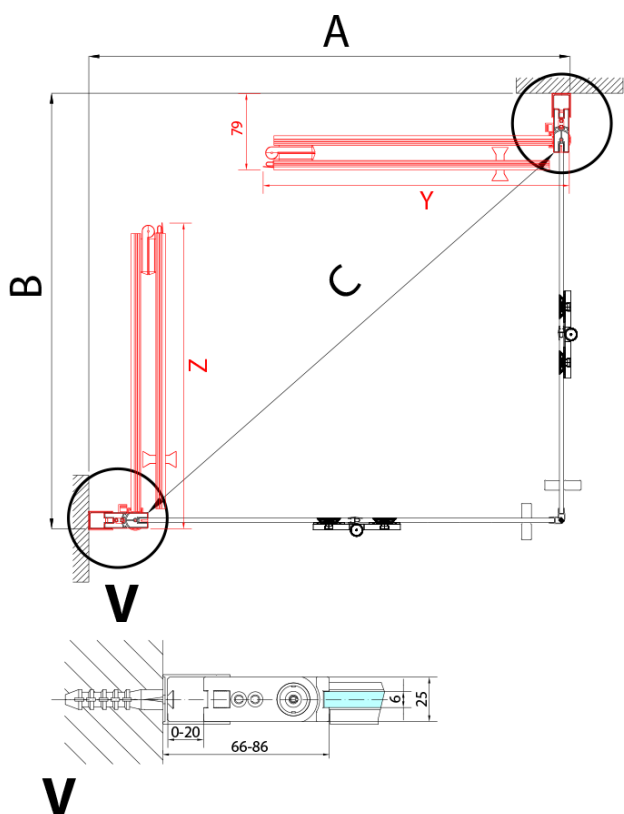

ZOOM BLACK sprchové dveře skládací 800mm, čiré sklo, pravé

Model L		Model R	A	B	C	Y	Z
ZL4715BL	+	ZL4815BR	670-690	770-790	907	378	339
ZL4715BL	+	ZL4915BR	670-690	870-890	978	438	339
ZL4815BL	+	ZL4915BR	770-790	870-890	1048	438	378
ZL4815BL	+	ZL4715BR	770-790	670-690	907	339	378
ZL4915BL	+	ZL4715BR	870-890	670-690	978	339	438
ZL4915BL	+	ZL4815BR	870-890	770-790	1048	378	438

ZL4715BL
ZL4815BL
ZL4915BL

ZL4715BR
ZL4815BR
ZL4915BR