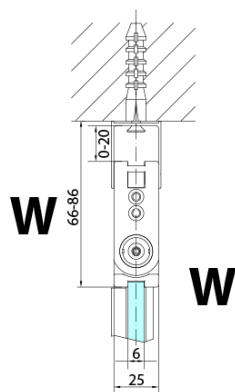

## Rozměry

Šířka: 800 mm  
Výška: 2000 mm

## Náhradní díly

Pant pro skládací dveře ZL4xxx, pravý, černá (Objednací kód: NDZL086BR)

Set magnetických těsnění 45° pro sklo 6/6mm, 2000mm, černá (Objednací kód: SPGM01B)

Pant pro skládací dveře ZL4xxx, levý, černá (Objednací kód: NDZL086BL)

Technický list

Model	A	B
ZL4715B	685-715	697
ZL4815B	785-815	797
ZL4915B	885-915	897

ZOOM BLACK sprchové dveře skládací 800mm, čiré sklo, pravé

Model	A	B	Y
ZL4715B	670-690	837	339
ZL4815B	770-790	978	378
ZL4915B	870-890	1119	438

ZL4715BL  
ZL4815BL  
ZL4915BL

ZL4715BR  
ZL4815BR  
ZL4915BR

ZOOM BLACK sprchové dveře skládací 800mm, čiré sklo, pravé

Model L		Model R	A	B	C	Y	Z
ZL4715BL	+	ZL4815BR	670-690	770-790	907	378	339
ZL4715BL	+	ZL4915BR	670-690	870-890	978	438	339
ZL4815BL	+	ZL4915BR	770-790	870-890	1048	438	378
ZL4815BL	+	ZL4715BR	770-790	670-690	907	339	378
ZL4915BL	+	ZL4715BR	870-890	670-690	978	339	438
ZL4915BL	+	ZL4815BR	870-890	770-790	1048	378	438