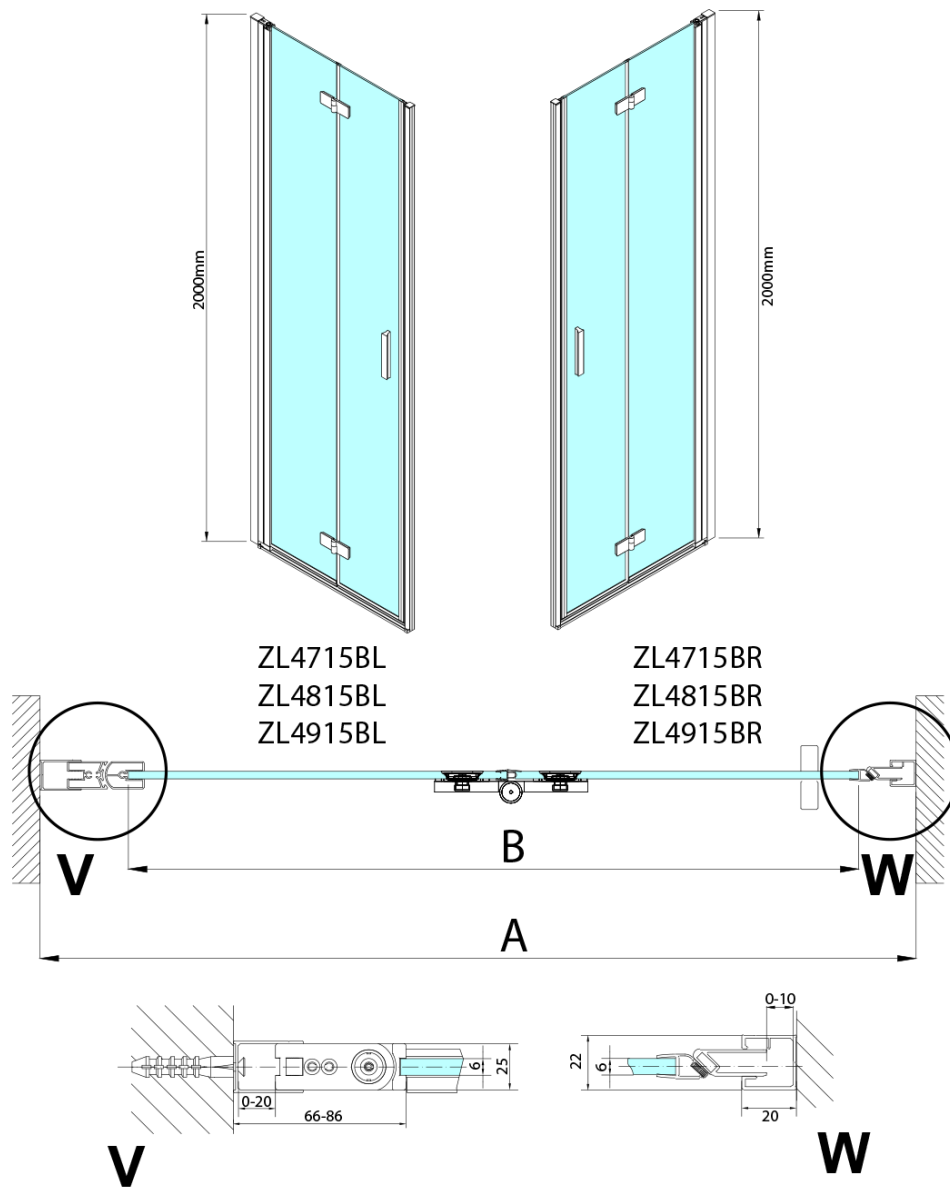

Technický list

Model	A	B
ZL4715B	685-715	697
ZL4815B	785-815	797
ZL4915B	885-915	897