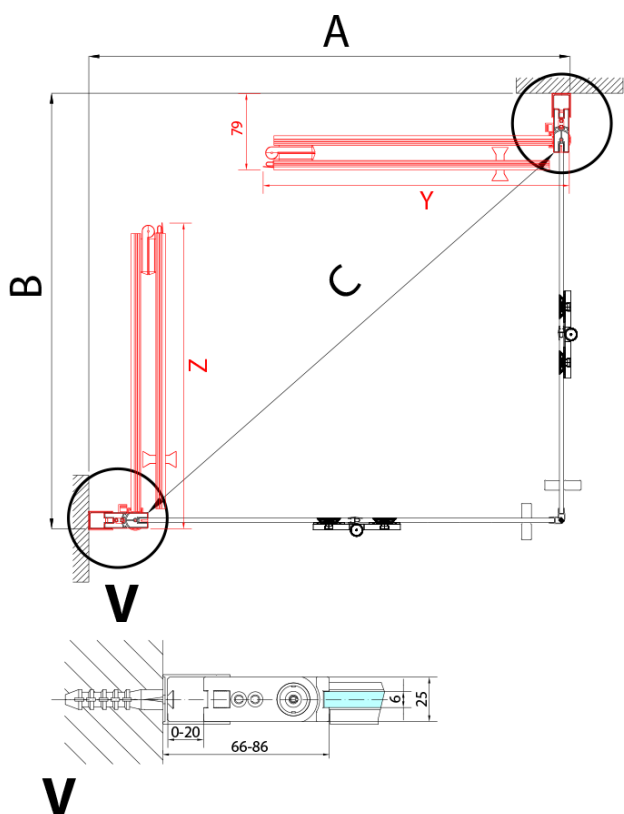

Model	A	B	Y
ZL4715B	670-690	837	339
ZL4815B	770-790	978	378
ZL4915B	870-890	1119	438

ZL4715BL
ZL4815BL
ZL4915BL

ZL4715BR
ZL4815BR
ZL4915BR

ZOOM BLACK sprchové dveře skládací 800mm, čiré sklo, pravé

Model L		Model R	A	B	C	Y	Z
ZL4715BL	+	ZL4815BR	670-690	770-790	907	378	339
ZL4715BL	+	ZL4915BR	670-690	870-890	978	438	339
ZL4815BL	+	ZL4915BR	770-790	870-890	1048	438	378
ZL4815BL	+	ZL4715BR	770-790	670-690	907	339	378
ZL4915BL	+	ZL4715BR	870-890	670-690	978	339	438
ZL4915BL	+	ZL4815BR	870-890	770-790	1048	378	438