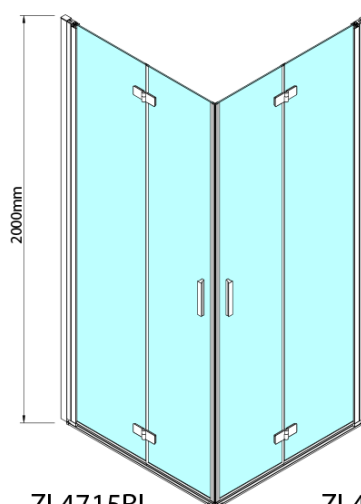

ZOOM BLACK sprchové dveře skládací 800mm, čiré sklo, pravé

Objednací kód: ZL4815BR

Základní informace

Značka: Polysan
Série: ZOOM BLACK

Rozměry

Šířka: 800 mm
Výška: 2000 mm

Parametry

Barva profilu: Černá mat
Tvar: Dveře do kombinace
Typ otevírání: Skládací
Směr otevírání: Pravé
Typ výplně: Čiré sklo
Úprava skla: Antidrop
Tloušťka skla: 6 mm
Hmotnost / ks: 31.0 kg
Balení: 1 ks
Záruka: 3 roky

Technický list

ZL4715BL
ZL4815BL
ZL4915BL

ZL4715BR
ZL4815BR
ZL4915BR

Model	A	B
ZL4715B	685-715	697
ZL4815B	785-815	797
ZL4915B	885-915	897

ZOOM BLACK sprchové dveře skládací 800mm, čiré sklo, pravé

Model	A	B	Y
ZL4715B	670-690	837	339
ZL4815B	770-790	978	378
ZL4915B	870-890	1119	438

ZL4715BL
ZL4815BL
ZL4915BL

ZL4715BR
ZL4815BR
ZL4915BR

ZOOM BLACK sprchové dveře skládací 800mm, čiré sklo, pravé

Model L		Model R	A	B	C	Y	Z
ZL4715BL	+	ZL4815BR	670-690	770-790	907	378	339
ZL4715BL	+	ZL4915BR	670-690	870-890	978	438	339
ZL4815BL	+	ZL4915BR	770-790	870-890	1048	438	378
ZL4815BL	+	ZL4715BR	770-790	670-690	907	339	378
ZL4915BL	+	ZL4715BR	870-890	670-690	978	339	438
ZL4915BL	+	ZL4815BR	870-890	770-790	1048	378	438