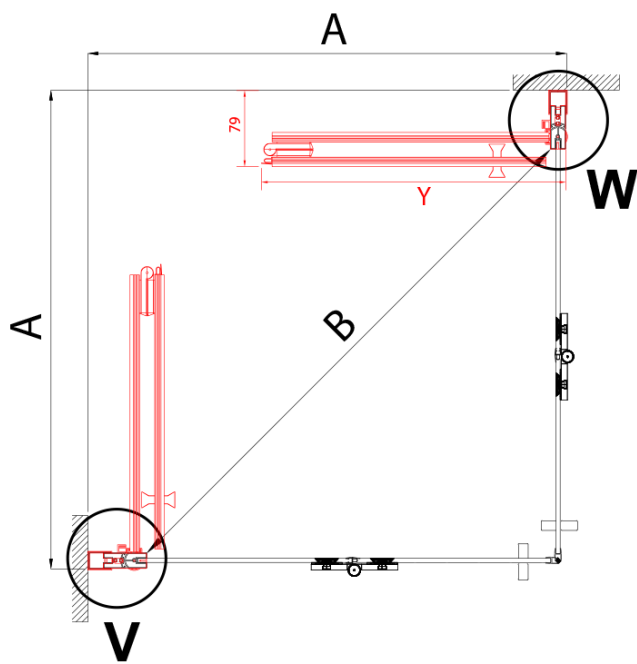

ZOOM BLACK sprchové dveře skládací 800mm, čiré sklo, pravé

Objednací kód: ZL4815BR

Základní informace

Značka: Polysan
Série: ZOOM BLACK

Rozměry

Šířka: 800 mm
Výška: 2000 mm

Parametry

Barva profilu: Černá mat
Tvar: Dveře do kombinace
Typ otevírání: Skládací
Směr otevírání: Pravé
Typ výplně: Čiré sklo
Úprava skla: Antidrop
Tloušťka skla: 6 mm
Hmotnost / ks: 31.0 kg
Balení: 1 ks
Záruka: 3 roky

Technický list

ZL4715BL
ZL4815BL
ZL4915BL

ZL4715BR
ZL4815BR
ZL4915BR

Model	A	B
ZL4715B	685-715	697
ZL4815B	785-815	797
ZL4915B	885-915	897

ZOOM BLACK sprchové dveře skládací 800mm, čiré sklo, pravé

Model	A	B	Y
ZL4715B	670-690	837	339
ZL4815B	770-790	978	378
ZL4915B	870-890	1119	438

ZL4715BL
ZL4815BL
ZL4915BL

ZL4715BR
ZL4815BR
ZL4915BR

ZOOM BLACK sprchové dveře skládací 800mm, čiré sklo, pravé

Model L		Model R	A	B	C	Y	Z
ZL4715BL	+	ZL4815BR	670-690	770-790	907	378	339
ZL4715BL	+	ZL4915BR	670-690	870-890	978	438	339
ZL4815BL	+	ZL4915BR	770-790	870-890	1048	438	378
ZL4815BL	+	ZL4715BR	770-790	670-690	907	339	378
ZL4915BL	+	ZL4715BR	870-890	670-690	978	339	438
ZL4915BL	+	ZL4815BR	870-890	770-790	1048	378	438