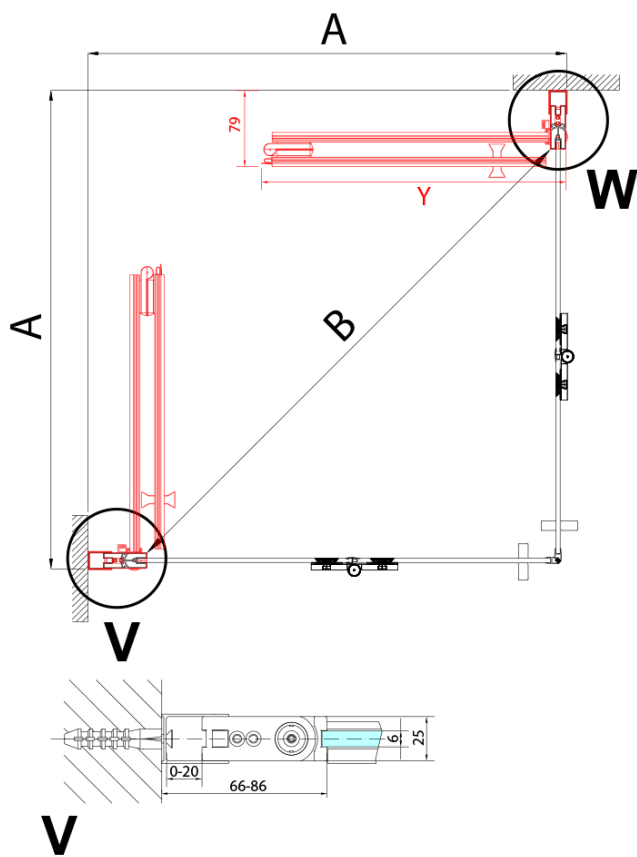

ZOOM BLACK sprchové dveře skládací 800mm, čiré sklo, pravé

Model	A	B	Y
ZL4715B	670-690	837	339
ZL4815B	770-790	978	378
ZL4915B	870-890	1119	438