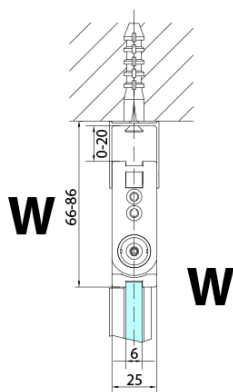

ZOOM BLACK sprchové dveře skládací 800mm, čiré sklo, pravé

Objednací kód: ZL4815BR

Základní informace

Značka: Polysan
Série: ZOOM BLACK

Rozměry

Šířka: 800 mm
Výška: 2000 mm

Parametry

Barva profilu: Černá mat
Tvar: Dveře do kombinace
Typ otevírání: Skládací
Směr otevírání: Pravé
Typ výplně: Čiré sklo
Úprava skla: Antidrop
Tloušťka skla: 6 mm
Hmotnost / ks: 31.0 kg
Balení: 1 ks
Záruka: 3 roky

Technický list

ZL4715BL
ZL4815BL
ZL4915BL

ZL4715BR
ZL4815BR
ZL4915BR

Model	A	B
ZL4715B	685-715	697
ZL4815B	785-815	797
ZL4915B	885-915	897

ZOOM BLACK sprchové dveře skládací 800mm, čiré sklo, pravé

Model	A	B	Y
ZL4715B	670-690	837	339
ZL4815B	770-790	978	378
ZL4915B	870-890	1119	438

ZL4715BL
ZL4815BL
ZL4915BL

ZL4715BR
ZL4815BR
ZL4915BR

ZOOM BLACK sprchové dveře skládací 800mm, čiré sklo, pravé

Model L		Model R	A	B	C	Y	Z
ZL4715BL	+	ZL4815BR	670-690	770-790	907	378	339
ZL4715BL	+	ZL4915BR	670-690	870-890	978	438	339
ZL4815BL	+	ZL4915BR	770-790	870-890	1048	438	378
ZL4815BL	+	ZL4715BR	770-790	670-690	907	339	378
ZL4915BL	+	ZL4715BR	870-890	670-690	978	339	438
ZL4915BL	+	ZL4815BR	870-890	770-790	1048	378	438