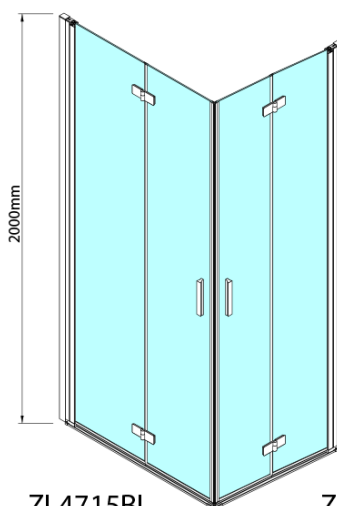

ZOOM BLACK sprchové dveře skládací 800mm, čiré sklo, pravé

Model L		Model R	A	B	C	Y	Z
ZL4715BL	+	ZL4815BR	670-690	770-790	907	378	339
ZL4715BL	+	ZL4915BR	670-690	870-890	978	438	339
ZL4815BL	+	ZL4915BR	770-790	870-890	1048	438	378
ZL4815BL	+	ZL4715BR	770-790	670-690	907	339	378
ZL4915BL	+	ZL4715BR	870-890	670-690	978	339	438
ZL4915BL	+	ZL4815BR	870-890	770-790	1048	378	438

ZL4715BL
ZL4815BL
ZL4915BL

ZL4715BR
ZL4815BR
ZL4915BR