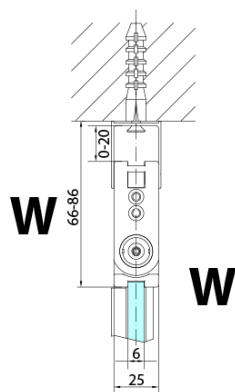

ZOOM BLACK sprchové dveře skládací 800mm, čiré sklo, pravé

Objednací kód: ZL4815BR

Základní informace

Značka: Polysan
Série: ZOOM BLACK

Rozměry

Šířka: 800 mm
Výška: 2000 mm

Parametry

Barva profilu: Černá mat
Tvar: Dveře do kombinace
Typ otevírání: Skládací
Směr otevírání: Pravé
Typ výplně: Čiré sklo
Úprava skla: Antidrop
Tloušťka skla: 6 mm
Hmotnost / ks: 31.0 kg
Balení: 1 ks
Záruka: 3 roky

Technický list

ZL4715BL
ZL4815BL
ZL4915BL

ZL4715BR
ZL4815BR
ZL4915BR

Model	A	B
ZL4715B	685-715	697
ZL4815B	785-815	797
ZL4915B	885-915	897

ZOOM BLACK sprchové dveře skládací 800mm, čiré sklo, pravé

Model	A	B	Y
ZL4715B	670-690	837	339
ZL4815B	770-790	978	378
ZL4915B	870-890	1119	438

ZL4715BL
ZL4815BL
ZL4915BL

ZL4715BR
ZL4815BR
ZL4915BR

ZOOM BLACK sprchové dveře skládací 800mm, čiré sklo, pravé

Model L		Model R	A	B	C	Y	Z
ZL4715BL	+	ZL4815BR	670-690	770-790	907	378	339
ZL4715BL	+	ZL4915BR	670-690	870-890	978	438	339
ZL4815BL	+	ZL4915BR	770-790	870-890	1048	438	378
ZL4815BL	+	ZL4715BR	770-790	670-690	907	339	378
ZL4915BL	+	ZL4715BR	870-890	670-690	978	339	438
ZL4915BL	+	ZL4815BR	870-890	770-790	1048	378	438