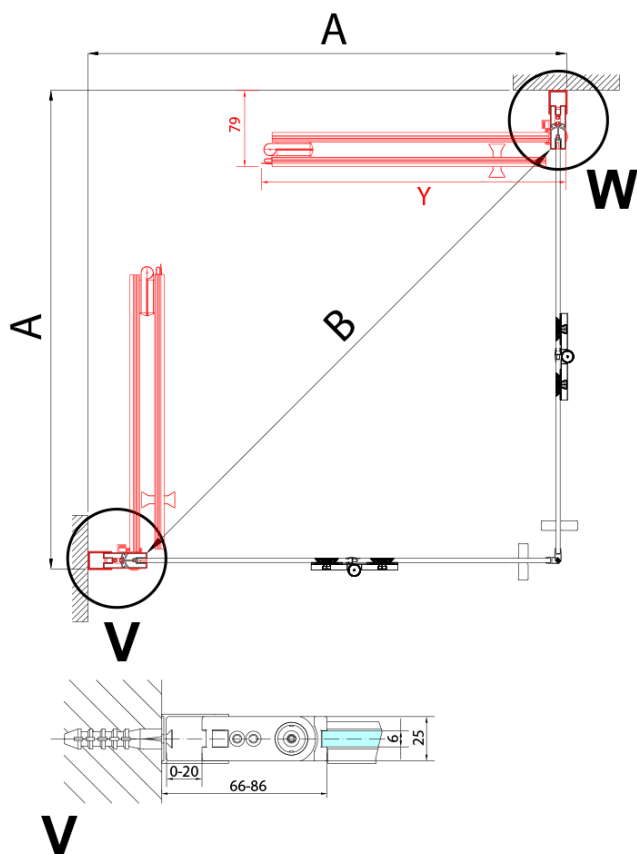

ZOOM BLACK sprchové dveře skládací 800mm, čiré sklo, pravé

Objednací kód: ZL4815BR

Základní informace

Značka: Polysan
Série: ZOOM BLACK

Rozměry

Šířka: 800 mm
Výška: 2000 mm

Parametry

Barva profilu: Černá mat
Tvar: Dveře do kombinace
Typ otevírání: Skládací
Směr otevírání: Pravé
Typ výplně: Čiré sklo
Úprava skla: Antidrop
Tloušťka skla: 6 mm
Hmotnost / ks: 31.0 kg
Balení: 1 ks
Záruka: 2 roky

Náhradní díly

Svislé těsnění mezi skla 6mm, černá (Objednací kód: SPGH163B)

Pant pro skládací dveře ZL4xxx, levý, černá (Objednací kód: NDZL086BL)

Set magnetických těsnění 45° pro sklo 6/6mm, 2000mm, černá (2ks) (Objednací kód: SPGM01B)

Pant pro skládací dveře ZL4xxx, pravý, černá (Objednací kód: NDZL086BR)

Technický list

Model	A	B
ZL4715B	685-715	697
ZL4815B	785-815	797
ZL4915B	885-915	897

ZOOM BLACK sprchové dveře skládací 800mm, čiré sklo, pravé

Model	A	B	Y
ZL4715B	670-690	837	339
ZL4815B	770-790	978	378
ZL4915B	870-890	1119	438

ZL4715BL
ZL4815BL
ZL4915BL

ZL4715BR
ZL4815BR
ZL4915BR

ZOOM BLACK sprchové dveře skládací 800mm, čiré sklo, pravé

Model L		Model R	A	B	C	Y	Z
ZL4715BL	+	ZL4815BR	670-690	770-790	907	378	339
ZL4715BL	+	ZL4915BR	670-690	870-890	978	438	339
ZL4815BL	+	ZL4915BR	770-790	870-890	1048	438	378
ZL4815BL	+	ZL4715BR	770-790	670-690	907	339	378
ZL4915BL	+	ZL4715BR	870-890	670-690	978	339	438
ZL4915BL	+	ZL4815BR	870-890	770-790	1048	378	438