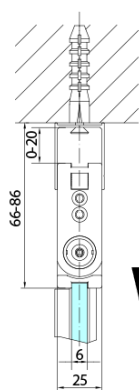

## Rozměry

Šířka: 800 mm  
Výška: 2000 mm

## Náhradní díly

Svislé těsnění mezi skla 6mm, černá (Objednací kód: SPGH163B)

Pant pro skládací dveře ZL4xxx, levý, černá (Objednací kód: NDZL086BL)

Set magnetických těsnění 45° pro sklo 6/6mm, 2000mm, černá (2ks) (Objednací kód: SPGM01B)

Pant pro skládací dveře ZL4xxx, pravý, černá (Objednací kód: NDZL086BR)

Technický list

Model	A	B
ZL4715B	685-715	697
ZL4815B	785-815	797
ZL4915B	885-915	897

ZOOM BLACK sprchové dveře skládací 800mm, čiré sklo, pravé