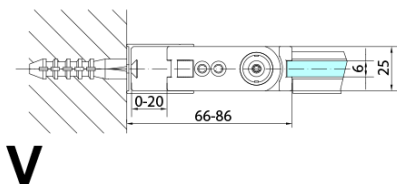

ZOOM BLACK sprchové dveře skládací 800mm, čiré sklo, pravé

Objednací kód: ZL4815BR

Základní informace

Značka: Polysan
Série: ZOOM BLACK

Rozměry

Šířka: 800 mm
Výška: 2000 mm

Parametry

Barva profilu: Černá mat
Tvar: Dveře do kombinace
Typ otevírání: Skládací
Směr otevírání: Pravé
Typ výplně: Čiré sklo
Úprava skla: Antidrop
Tloušťka skla: 6 mm
Hmotnost / ks: 31.0 kg
Balení: 1 ks
Záruka: 3 roky

Technický list

ZL4715BL
ZL4815BL
ZL4915BL

ZL4715BR
ZL4815BR
ZL4915BR

Model	A	B
ZL4715B	685-715	697
ZL4815B	785-815	797
ZL4915B	885-915	897

ZOOM BLACK sprchové dveře skládací 800mm, čiré sklo, pravé

Model	A	B	Y
ZL4715B	670-690	837	339
ZL4815B	770-790	978	378
ZL4915B	870-890	1119	438

ZL4715BL
ZL4815BL
ZL4915BL

ZL4715BR
ZL4815BR
ZL4915BR

ZOOM BLACK sprchové dveře skládací 800mm, čiré sklo, pravé

Model L		Model R	A	B	C	Y	Z
ZL4715BL	+	ZL4815BR	670-690	770-790	907	378	339
ZL4715BL	+	ZL4915BR	670-690	870-890	978	438	339
ZL4815BL	+	ZL4915BR	770-790	870-890	1048	438	378
ZL4815BL	+	ZL4715BR	770-790	670-690	907	339	378
ZL4915BL	+	ZL4715BR	870-890	670-690	978	339	438
ZL4915BL	+	ZL4815BR	870-890	770-790	1048	378	438