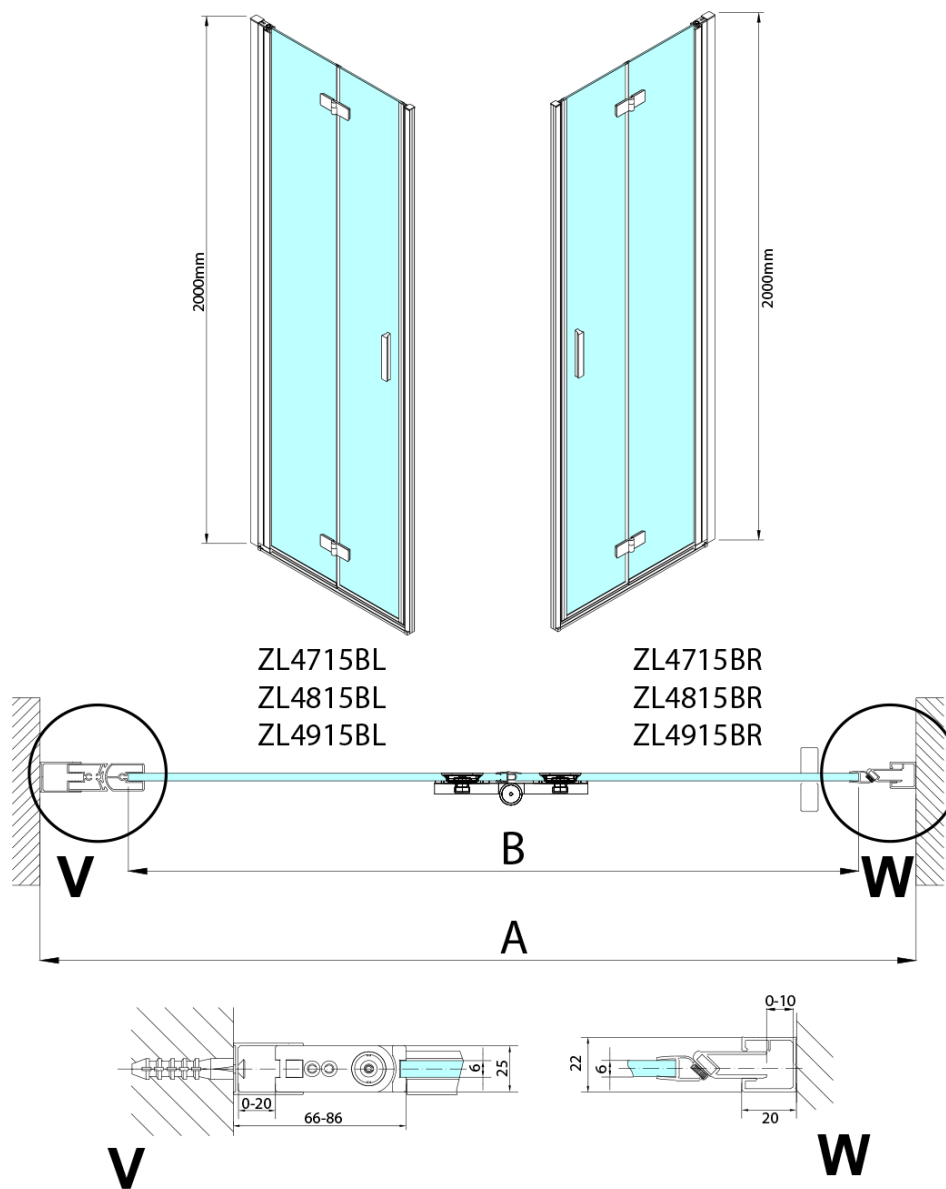

ZOOM BLACK sprchové dveře skládací 800mm, čiré sklo, pravé

Objednací kód: ZL4815BR

Základní informace

Značka: Polysan
Série: ZOOM BLACK

Rozměry

Šířka: 800 mm
Výška: 2000 mm

Parametry

Barva profilu: Černá mat
Tvar: Dveře do kombinace
Typ otevírání: Skládací
Směr otevírání: Pravé
Typ výplně: Čiré sklo
Úprava skla: Antidrop
Tloušťka skla: 6 mm
Hmotnost / ks: 31.0 kg
Balení: 1 ks
Záruka: 3 roky

Technický list

ZL4715BL
ZL4815BL
ZL4915BL

ZL4715BR
ZL4815BR
ZL4915BR

Model	A	B
ZL4715B	685-715	697
ZL4815B	785-815	797
ZL4915B	885-915	897

ZOOM BLACK sprchové dveře skládací 800mm, čiré sklo, pravé

Model	A	B	Y
ZL4715B	670-690	837	339
ZL4815B	770-790	978	378
ZL4915B	870-890	1119	438

ZL4715BL
ZL4815BL
ZL4915BL

ZL4715BR
ZL4815BR
ZL4915BR

ZOOM BLACK sprchové dveře skládací 800mm, čiré sklo, pravé

Model L		Model R	A	B	C	Y	Z
ZL4715BL	+	ZL4815BR	670-690	770-790	907	378	339
ZL4715BL	+	ZL4915BR	670-690	870-890	978	438	339
ZL4815BL	+	ZL4915BR	770-790	870-890	1048	438	378
ZL4815BL	+	ZL4715BR	770-790	670-690	907	339	378
ZL4915BL	+	ZL4715BR	870-890	670-690	978	339	438
ZL4915BL	+	ZL4815BR	870-890	770-790	1048	378	438