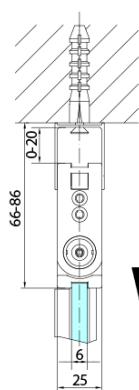

ZOOM BLACK sprchové dveře skládací 800mm, čiré sklo, pravé

Objednací kód: ZL4815BR

Základní informace

Značka: Polysan
Série: ZOOM BLACK

Rozměry

Šířka: 800 mm
Výška: 2000 mm

Parametry

Barva profilu: Černá mat
Tvar: Dveře do kombinace
Typ otevírání: Skládací
Směr otevírání: Pravé
Typ výplně: Čiré sklo
Úprava skla: Antidrop
Tloušťka skla: 6 mm
Hmotnost / ks: 31.0 kg
Balení: 1 ks
Záruka: 3 roky

Technický list

ZL4715BL
ZL4815BL
ZL4915BL

ZL4715BR
ZL4815BR
ZL4915BR

Model	A	B
ZL4715B	685-715	697
ZL4815B	785-815	797
ZL4915B	885-915	897

ZOOM BLACK sprchové dveře skládací 800mm, čiré sklo, pravé

Model	A	B	Y
ZL4715B	670-690	837	339
ZL4815B	770-790	978	378
ZL4915B	870-890	1119	438

ZL4715BL
ZL4815BL
ZL4915BL

ZL4715BR
ZL4815BR
ZL4915BR

ZOOM BLACK sprchové dveře skládací 800mm, čiré sklo, pravé

Model L		Model R	A	B	C	Y	Z
ZL4715BL	+	ZL4815BR	670-690	770-790	907	378	339
ZL4715BL	+	ZL4915BR	670-690	870-890	978	438	339
ZL4815BL	+	ZL4915BR	770-790	870-890	1048	438	378
ZL4815BL	+	ZL4715BR	770-790	670-690	907	339	378
ZL4915BL	+	ZL4715BR	870-890	670-690	978	339	438
ZL4915BL	+	ZL4815BR	870-890	770-790	1048	378	438