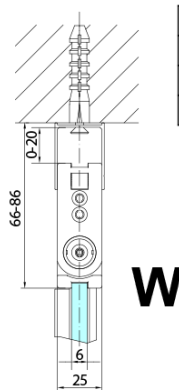

ZOOM BLACK sprchové dveře skládací 800mm, čiré sklo, pravé

Objednací kód: ZL4815BR

Základní informace

Značka: Polysan
Série: ZOOM BLACK

Rozměry

Šířka: 800 mm
Výška: 2000 mm

Parametry

Barva profilu: Černá mat
Tvar: Dveře do kombinace
Typ otevírání: Skládací
Směr otevírání: Pravé
Typ výplně: Čiré sklo
Úprava skla: Antidrop
Tloušťka skla: 6 mm
Hmotnost / ks: 31.0 kg
Balení: 1 ks
Záruka: 2 roky

Náhradní díly

Svislé těsnění mezi skla 6mm, černá (Objednací kód: SPGH163B)

Pant pro skládací dveře ZL4xxx, levý, černá (Objednací kód: NDZL086BL)

Set magnetických těsnění 45° pro sklo 6/6mm, 2000mm, černá (2ks) (Objednací kód: SPGM01B)

Pant pro skládací dveře ZL4xxx, pravý, černá (Objednací kód: NDZL086BR)

Technický list

Model	A	B
ZL4715B	685-715	697
ZL4815B	785-815	797
ZL4915B	885-915	897

ZOOM BLACK sprchové dveře skládací 800mm, čiré sklo, pravé

Model	A	B	Y
ZL4715B	670-690	837	339
ZL4815B	770-790	978	378
ZL4915B	870-890	1119	438

ZL4715BL
ZL4815BL
ZL4915BL

ZL4715BR
ZL4815BR
ZL4915BR

ZOOM BLACK sprchové dveře skládací 800mm, čiré sklo, pravé

Model L		Model R	A	B	C	Y	Z
ZL4715BL	+	ZL4815BR	670-690	770-790	907	378	339
ZL4715BL	+	ZL4915BR	670-690	870-890	978	438	339
ZL4815BL	+	ZL4915BR	770-790	870-890	1048	438	378
ZL4815BL	+	ZL4715BR	770-790	670-690	907	339	378
ZL4915BL	+	ZL4715BR	870-890	670-690	978	339	438
ZL4915BL	+	ZL4815BR	870-890	770-790	1048	378	438