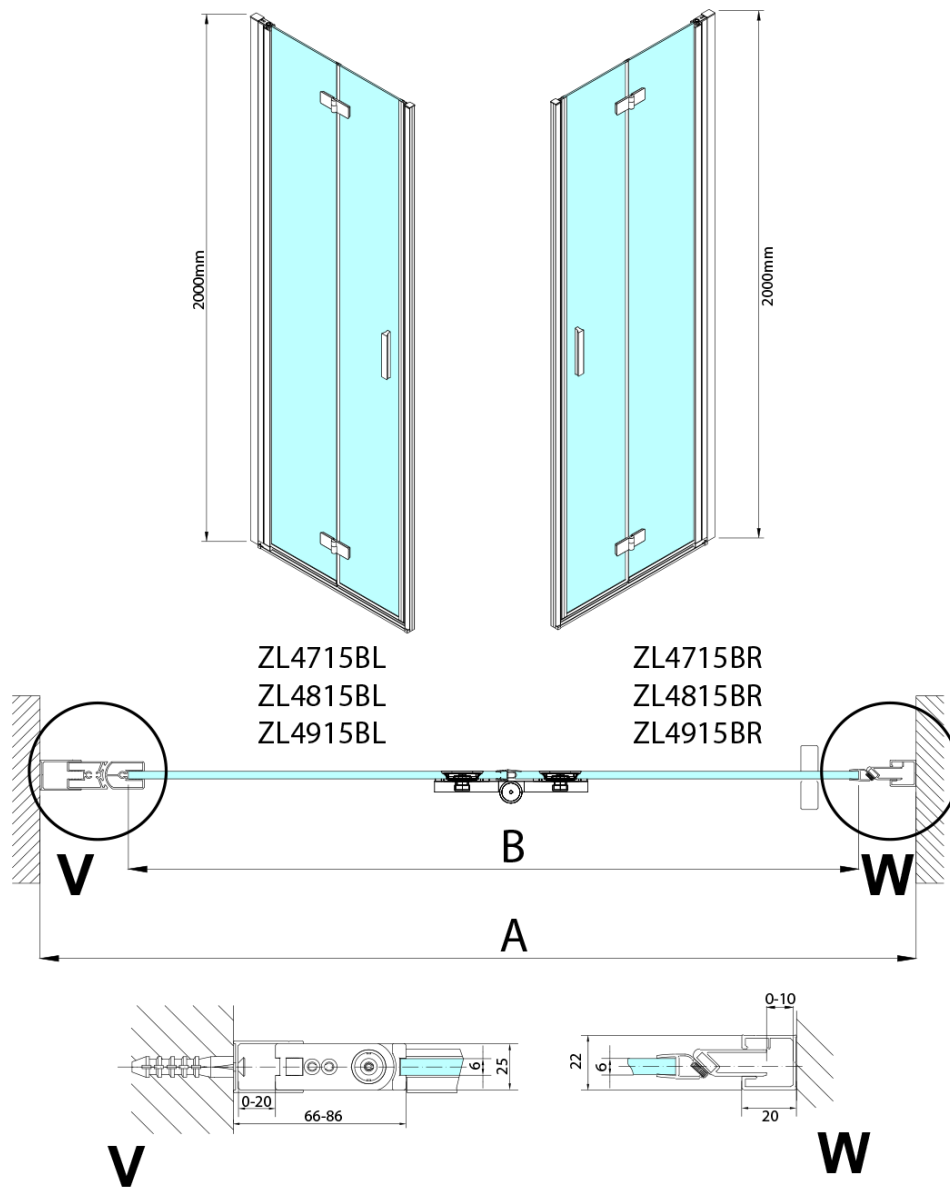

ZOOM BLACK sprchové dveře skládací 800mm, čiré sklo, pravé

Objednací kód: ZL4815BR

Základní informace

Značka: Polysan
Série: ZOOM BLACK

Rozměry

Šířka: 800 mm
Výška: 2000 mm

Parametry

Barva profilu: Černá mat
Tvar: Dveře do kombinace
Typ otevírání: Skládací
Směr otevírání: Pravé
Typ výplně: Čiré sklo
Úprava skla: Antidrop
Tloušťka skla: 6 mm
Hmotnost / ks: 31.0 kg
Balení: 1 ks
Záruka: 3 roky

Technický list

ZL4715BL
ZL4815BL
ZL4915BL

ZL4715BR
ZL4815BR
ZL4915BR

Model	A	B
ZL4715B	685-715	697
ZL4815B	785-815	797
ZL4915B	885-915	897

ZOOM BLACK sprchové dveře skládací 800mm, čiré sklo, pravé

Model	A	B	Y
ZL4715B	670-690	837	339
ZL4815B	770-790	978	378
ZL4915B	870-890	1119	438

ZL4715BL
ZL4815BL
ZL4915BL

ZL4715BR
ZL4815BR
ZL4915BR

ZOOM BLACK sprchové dveře skládací 800mm, čiré sklo, pravé

Model L		Model R	A	B	C	Y	Z
ZL4715BL	+	ZL4815BR	670-690	770-790	907	378	339
ZL4715BL	+	ZL4915BR	670-690	870-890	978	438	339
ZL4815BL	+	ZL4915BR	770-790	870-890	1048	438	378
ZL4815BL	+	ZL4715BR	770-790	670-690	907	339	378
ZL4915BL	+	ZL4715BR	870-890	670-690	978	339	438
ZL4915BL	+	ZL4815BR	870-890	770-790	1048	378	438