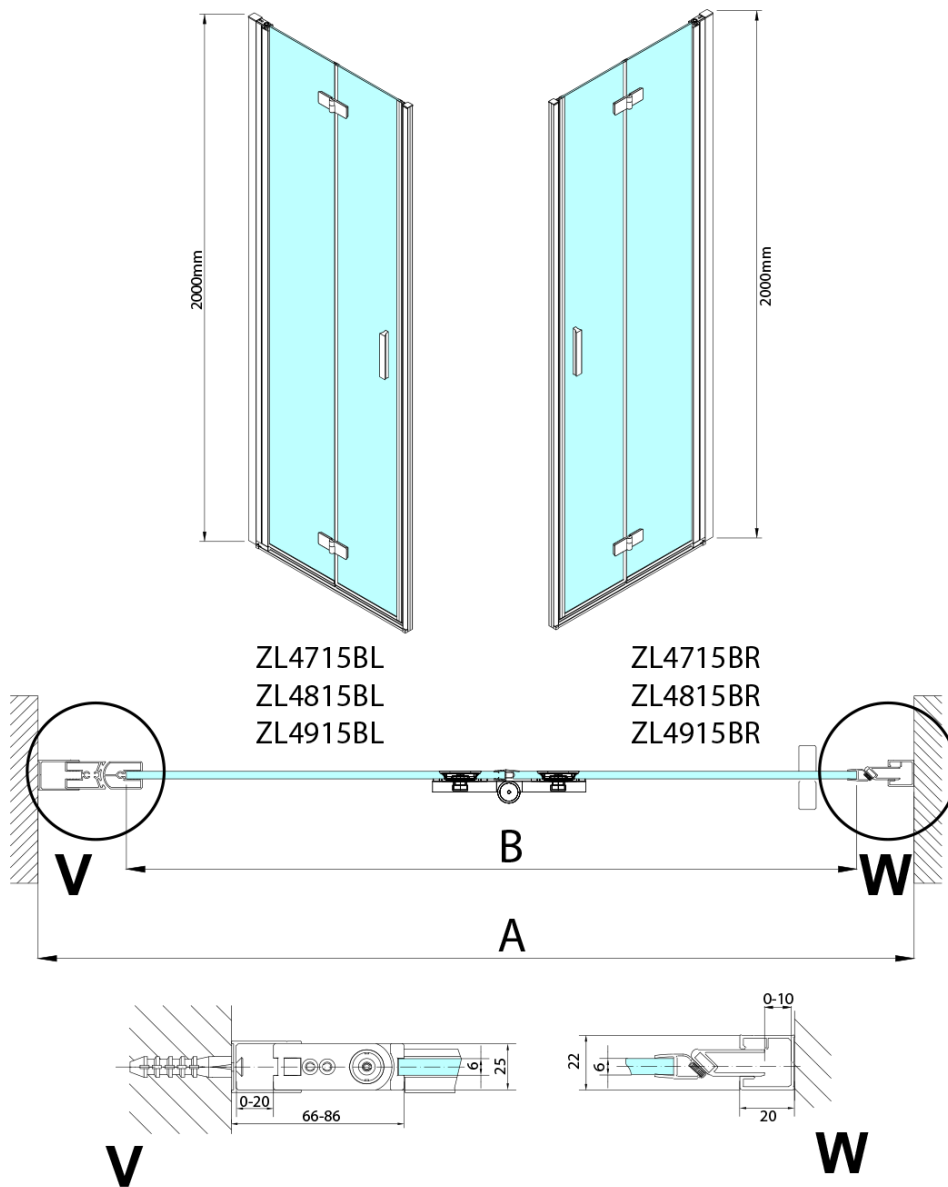

## Rozměry

Šířka: 800 mm  
Výška: 2000 mm

## Parametry

Barva profilu: Černá mat  
Tvar: Dveře do kombinace  
Typ otevírání: Skládací  
Směr otevírání: Levé  
Typ výplně: Čiré sklo  
Úprava skla: Antidrop  
Tloušťka skla: 6 mm  
Hmotnost / ks: 31.0 kg  
Balení: 1 ks  
Záruka: 3 roky

Technický list

Model	A	B
ZL4715B	685-715	697
ZL4815B	785-815	797
ZL4915B	885-915	897

ZOOM BLACK sprchové dveře skládací 800mm, čiré sklo, levé

Model	A	B	Y
ZL4715B	670-690	837	339
ZL4815B	770-790	978	378
ZL4915B	870-890	1119	438

ZL4715BL  
ZL4815BL  
ZL4915BL

ZL4715BR  
ZL4815BR  
ZL4915BR

**ZOOM BLACK sprchové dveře skládací 800mm, čiré sklo, levé**

Model L		Model R	A	B	C	Y	Z
ZL4715BL	+	ZL4815BR	670-690	770-790	907	378	339
ZL4715BL	+	ZL4915BR	670-690	870-890	978	438	339
ZL4815BL	+	ZL4915BR	770-790	870-890	1048	438	378
ZL4815BL	+	ZL4715BR	770-790	670-690	907	339	378
ZL4915BL	+	ZL4715BR	870-890	670-690	978	339	438
ZL4915BL	+	ZL4815BR	870-890	770-790	1048	378	438