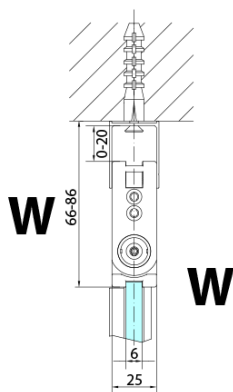

ZOOM BLACK sprchové dveře skládací 800mm, čiré sklo, levé

Objednací kód: ZL4815BL

Základní informace

Značka: Polysan
Série: ZOOM BLACK

Rozměry

Šířka: 800 mm
Výška: 2000 mm

Parametry

Barva profilu: Černá mat
Tvar: Dveře do kombinace
Typ otevírání: Skládací
Směr otevírání: Levé
Typ výplně: Čiré sklo
Úprava skla: Antidrop
Tloušťka skla: 6 mm
Hmotnost / ks: 31.0 kg
Balení: 1 ks
Záruka: 2 roky

Náhradní díly

Pant pro skládací dveře ZL4xxx, pravý, černá (Objednací kód: NDZL086BR)

Pant pro skládací dveře ZL4xxx, levý, černá (Objednací kód: NDZL086BL)

Set magnetických těsnění 45° pro sklo 6/6mm, 2000mm, černá (Objednací kód: SPGM01B)

Technický list

Model	A	B
ZL4715B	685-715	697
ZL4815B	785-815	797
ZL4915B	885-915	897

ZOOM BLACK sprchové dveře skládací 800mm, čiré sklo, levé

Model	A	B	Y
ZL4715B	670-690	837	339
ZL4815B	770-790	978	378
ZL4915B	870-890	1119	438

ZL4715BL
ZL4815BL
ZL4915BL

ZL4715BR
ZL4815BR
ZL4915BR

ZOOM BLACK sprchové dveře skládací 800mm, čiré sklo, levé

Model L		Model R	A	B	C	Y	Z
ZL4715BL	+	ZL4815BR	670-690	770-790	907	378	339
ZL4715BL	+	ZL4915BR	670-690	870-890	978	438	339
ZL4815BL	+	ZL4915BR	770-790	870-890	1048	438	378
ZL4815BL	+	ZL4715BR	770-790	670-690	907	339	378
ZL4915BL	+	ZL4715BR	870-890	670-690	978	339	438
ZL4915BL	+	ZL4815BR	870-890	770-790	1048	378	438