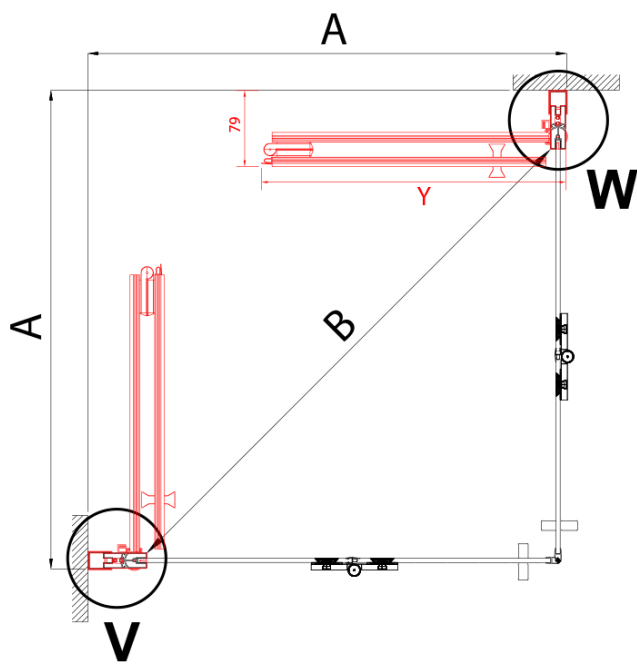

ZOOM BLACK sprchové dveře skládací 800mm, čiré sklo, levé

Objednací kód: ZL4815BL

Základní informace

Značka: Polysan
Série: ZOOM BLACK

Rozměry

Šířka: 800 mm
Výška: 2000 mm

Parametry

Barva profilu: Černá mat
Tvar: Dveře do kombinace
Typ otevírání: Skládací
Směr otevírání: Levé
Typ výplně: Čiré sklo
Úprava skla: Antidrop
Tloušťka skla: 6 mm
Hmotnost / ks: 31.0 kg
Balení: 1 ks
Záruka: 2 roky

Náhradní díly

Pant pro skládací dveře ZL4xxx, pravý, černá (Objednací kód: NDZL086BR)

Pant pro skládací dveře ZL4xxx, levý, černá (Objednací kód: NDZL086BL)

Set magnetických těsnění 45° pro sklo 6/6mm, 2000mm, černá (Objednací kód: SPGM01B)

Technický list

Model	A	B
ZL4715B	685-715	697
ZL4815B	785-815	797
ZL4915B	885-915	897

ZOOM BLACK sprchové dveře skládací 800mm, čiré sklo, levé

Model	A	B	Y
ZL4715B	670-690	837	339
ZL4815B	770-790	978	378
ZL4915B	870-890	1119	438

ZL4715BL
ZL4815BL
ZL4915BL

ZL4715BR
ZL4815BR
ZL4915BR

ZOOM BLACK sprchové dveře skládací 800mm, čiré sklo, levé

Model L		Model R	A	B	C	Y	Z
ZL4715BL	+	ZL4815BR	670-690	770-790	907	378	339
ZL4715BL	+	ZL4915BR	670-690	870-890	978	438	339
ZL4815BL	+	ZL4915BR	770-790	870-890	1048	438	378
ZL4815BL	+	ZL4715BR	770-790	670-690	907	339	378
ZL4915BL	+	ZL4715BR	870-890	670-690	978	339	438
ZL4915BL	+	ZL4815BR	870-890	770-790	1048	378	438