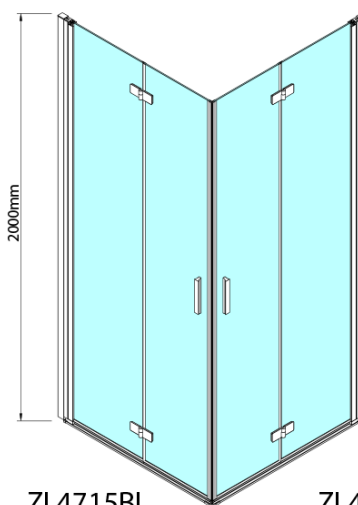

ZOOM BLACK sprchové dveře skládací 800mm, čiré sklo, levé

Objednací kód: ZL4815BL

Základní informace

Značka: Polysan
Série: ZOOM BLACK

Rozměry

Šířka: 800 mm
Výška: 2000 mm

Parametry

Barva profilu: Černá mat
Tvar: Dveře do kombinace
Typ otevírání: Skládací
Směr otevírání: Levé
Typ výplně: Čiré sklo
Úprava skla: Antidrop
Tloušťka skla: 6 mm
Hmotnost / ks: 31.0 kg
Balení: 1 ks
Záruka: 2 roky

Pant pro skládací dveře ZL4xxx, pravý, černá (Objednací kód: NDZL086BR)

Technický list

ZL4715BL
ZL4815BL
ZL4915BL

ZL4715BR
ZL4815BR
ZL4915BR

Model	A	B
ZL4715B	685-715	697
ZL4815B	785-815	797
ZL4915B	885-915	897

ZOOM BLACK sprchové dveře skládací 800mm, čiré sklo, levé

Model	A	B	Y
ZL4715B	670-690	837	339
ZL4815B	770-790	978	378
ZL4915B	870-890	1119	438

ZL4715BL
ZL4815BL
ZL4915BL

ZL4715BR
ZL4815BR
ZL4915BR

ZOOM BLACK sprchové dveře skládací 800mm, čiré sklo, levé

Model L		Model R	A	B	C	Y	Z
ZL4715BL	+	ZL4815BR	670-690	770-790	907	378	339
ZL4715BL	+	ZL4915BR	670-690	870-890	978	438	339
ZL4815BL	+	ZL4915BR	770-790	870-890	1048	438	378
ZL4815BL	+	ZL4715BR	770-790	670-690	907	339	378
ZL4915BL	+	ZL4715BR	870-890	670-690	978	339	438
ZL4915BL	+	ZL4815BR	870-890	770-790	1048	378	438