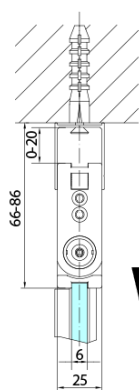

## Rozměry

Šířka: 800 mm  
Výška: 2000 mm

Technický list

ZL4715BL  
ZL4815BL  
ZL4915BL

ZL4715BR  
ZL4815BR  
ZL4915BR

Model	A	B
ZL4715B	685-715	697
ZL4815B	785-815	797
ZL4915B	885-915	897

ZOOM BLACK sprchové dveře skládací 800mm, čiré sklo, levé

Model	A	B	Y
ZL4715B	670-690	837	339
ZL4815B	770-790	978	378
ZL4915B	870-890	1119	438

ZL4715BL  
ZL4815BL  
ZL4915BL

ZL4715BR  
ZL4815BR  
ZL4915BR

**ZOOM BLACK sprchové dveře skládací 800mm, čiré sklo, levé**

Model L		Model R	A	B	C	Y	Z
ZL4715BL	+	ZL4815BR	670-690	770-790	907	378	339
ZL4715BL	+	ZL4915BR	670-690	870-890	978	438	339
ZL4815BL	+	ZL4915BR	770-790	870-890	1048	438	378
ZL4815BL	+	ZL4715BR	770-790	670-690	907	339	378
ZL4915BL	+	ZL4715BR	870-890	670-690	978	339	438
ZL4915BL	+	ZL4815BR	870-890	770-790	1048	378	438