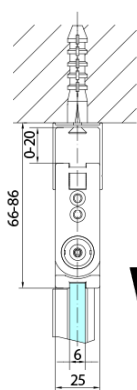

## Rozměry

Šířka: 800 mm  
Výška: 2000 mm

## Náhradní díly

Svislé těsnění mezi skla 6mm, černá (Objednací kód: SPGH163B)

Set magnetických těsnění 45° pro sklo 6/6mm, 2000mm, černá (2ks) (Objednací kód: SPGM01B)

Pant pro skládací dveře ZL4xxx, levý, černá (Objednací kód: NDZL086BL)

Pant pro skládací dveře ZL4xxx, pravý, černá (Objednací kód: NDZL086BR)

Technický list

Model	A	B
ZL4715B	685-715	697
ZL4815B	785-815	797
ZL4915B	885-915	897

ZOOM BLACK sprchové dveře skládací 800mm, čiré sklo, levé