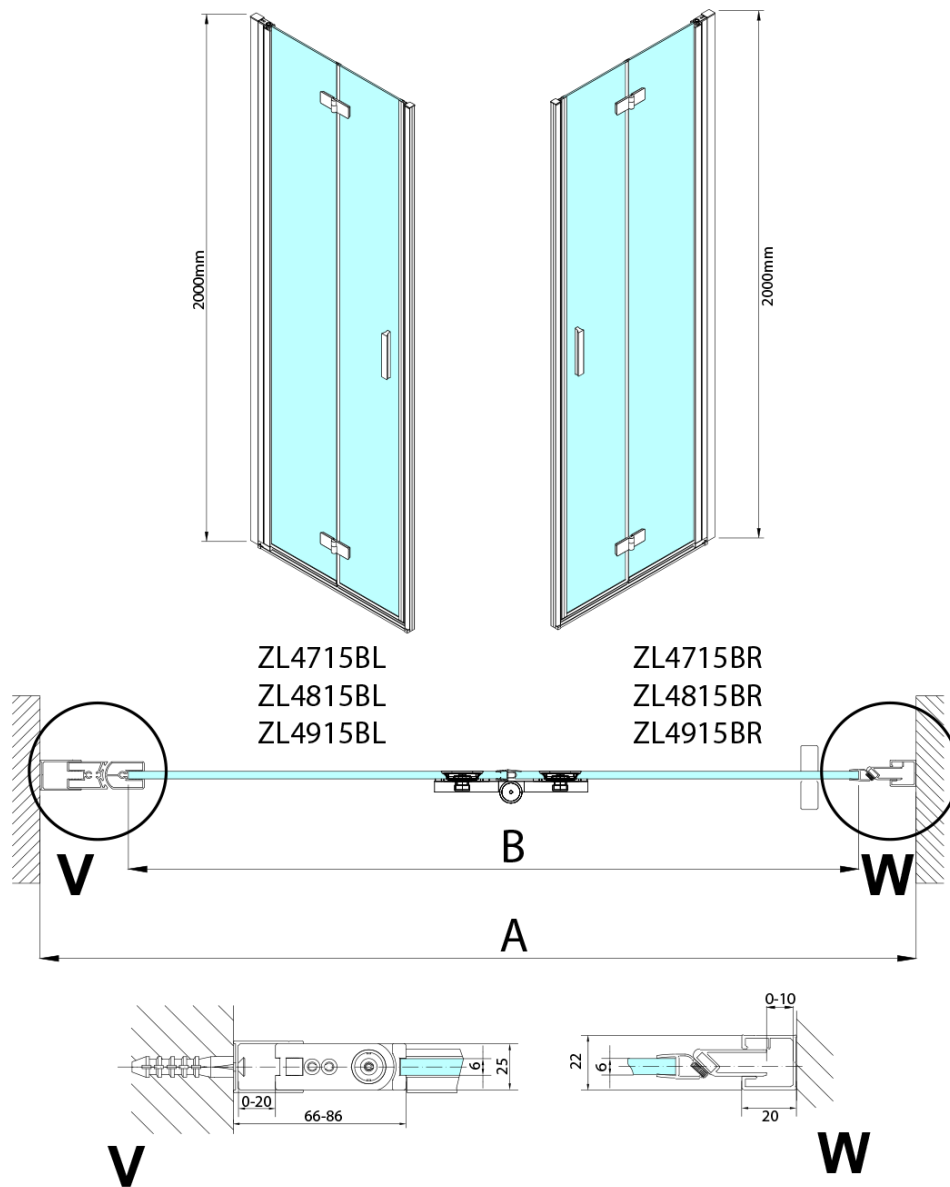

Technický list

ZL4715BL
ZL4815BL
ZL4915BL

ZL4715BR
ZL4815BR
ZL4915BR

Model	A	B
ZL4715B	685-715	697
ZL4815B	785-815	797
ZL4915B	885-915	897