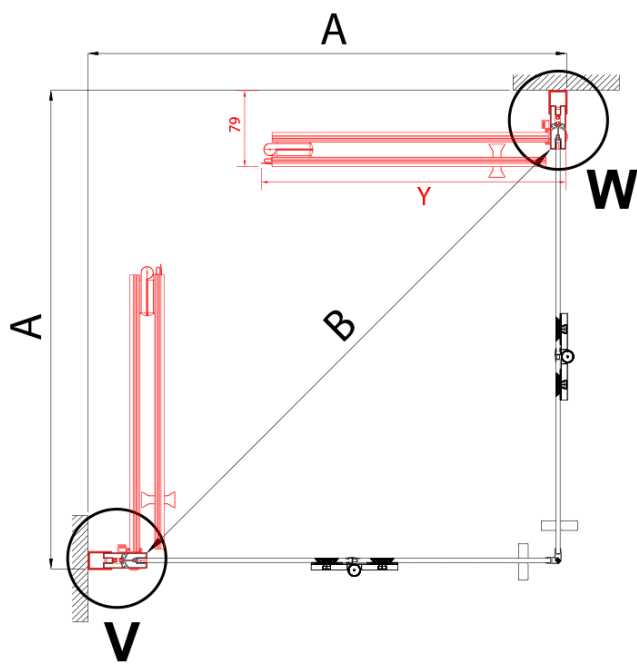

ZOOM BLACK sprchové dveře skládací 800mm, čiré sklo, levé