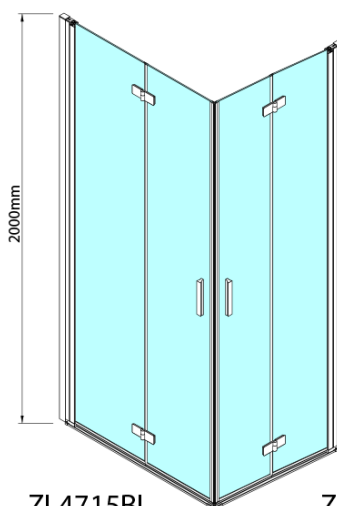

## Rozměry

Šířka: 800 mm  
Výška: 2000 mm

Model	A	B	Y
ZL4715B	670-690	837	339
ZL4815B	770-790	978	378
ZL4915B	870-890	1119	438

ZL4715BL  
ZL4815BL  
ZL4915BL

ZL4715BR  
ZL4815BR  
ZL4915BR

**ZOOM BLACK sprchové dveře skládací 800mm, čiré sklo, levé**

Model L		Model R	A	B	C	Y	Z
ZL4715BL	+	ZL4815BR	670-690	770-790	907	378	339
ZL4715BL	+	ZL4915BR	670-690	870-890	978	438	339
ZL4815BL	+	ZL4915BR	770-790	870-890	1048	438	378
ZL4815BL	+	ZL4715BR	770-790	670-690	907	339	378
ZL4915BL	+	ZL4715BR	870-890	670-690	978	339	438
ZL4915BL	+	ZL4815BR	870-890	770-790	1048	378	438