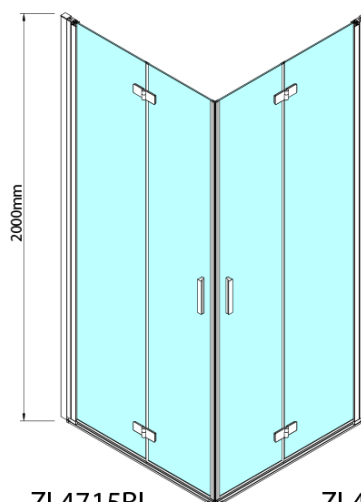

ZOOM BLACK sprchové dveře skládací 800mm, čiré sklo, levé

Objednací kód: ZL4815BL

Základní informace

Značka: Polysan
Série: ZOOM BLACK

Rozměry

Šířka: 800 mm
Výška: 2000 mm

Parametry

Barva profilu: Černá mat
Tvar: Dveře do kombinace
Typ otevírání: Skládací
Směr otevírání: Levé
Typ výplně: Čiré sklo
Úprava skla: Antidrop
Tloušťka skla: 6 mm
Hmotnost / ks: 31.0 kg
Balení: 1 ks
Záruka: 2 roky

Technický list

Model	A	B
ZL4715B	685-715	697
ZL4815B	785-815	797
ZL4915B	885-915	897

ZOOM BLACK sprchové dveře skládací 800mm, čiré sklo, levé

Model	A	B	Y
ZL4715B	670-690	837	339
ZL4815B	770-790	978	378
ZL4915B	870-890	1119	438

ZL4715BL
ZL4815BL
ZL4915BL

ZL4715BR
ZL4815BR
ZL4915BR

ZOOM BLACK sprchové dveře skládací 800mm, čiré sklo, levé

Model L		Model R	A	B	C	Y	Z
ZL4715BL	+	ZL4815BR	670-690	770-790	907	378	339
ZL4715BL	+	ZL4915BR	670-690	870-890	978	438	339
ZL4815BL	+	ZL4915BR	770-790	870-890	1048	438	378
ZL4815BL	+	ZL4715BR	770-790	670-690	907	339	378
ZL4915BL	+	ZL4715BR	870-890	670-690	978	339	438
ZL4915BL	+	ZL4815BR	870-890	770-790	1048	378	438