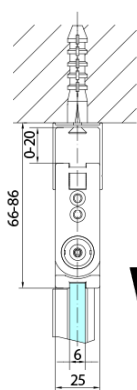

ZOOM BLACK sprchové dveře skládací 800mm, čiré sklo, levé

Model	A	B	Y
ZL4715B	670-690	837	339
ZL4815B	770-790	978	378
ZL4915B	870-890	1119	438