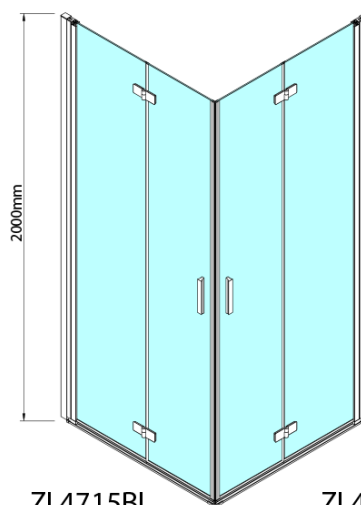

## Rozměry

Šířka: 800 mm  
Výška: 2000 mm

Pant pro skládací dveře ZL4xxx, pravý, černá (Objednací kód: NDZL086BR)

Technický list

Model	A	B
ZL4715B	685-715	697
ZL4815B	785-815	797
ZL4915B	885-915	897

ZOOM BLACK sprchové dveře skládací 800mm, čiré sklo, levé

Model	A	B	Y
ZL4715B	670-690	837	339
ZL4815B	770-790	978	378
ZL4915B	870-890	1119	438

ZL4715BL  
ZL4815BL  
ZL4915BL

ZL4715BR  
ZL4815BR  
ZL4915BR

**ZOOM BLACK sprchové dveře skládací 800mm, čiré sklo, levé**