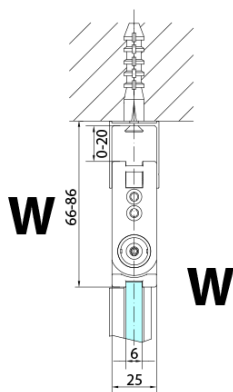

ZOOM BLACK sprchové dveře skládací 800mm, čiré sklo, levé

Model L		Model R	A	B	C	Y	Z
ZL4715BL	+	ZL4815BR	670-690	770-790	907	378	339
ZL4715BL	+	ZL4915BR	670-690	870-890	978	438	339
ZL4815BL	+	ZL4915BR	770-790	870-890	1048	438	378
ZL4815BL	+	ZL4715BR	770-790	670-690	907	339	378
ZL4915BL	+	ZL4715BR	870-890	670-690	978	339	438
ZL4915BL	+	ZL4815BR	870-890	770-790	1048	378	438

ZL4715BL
ZL4815BL
ZL4915BL

ZL4715BR
ZL4815BR
ZL4915BR