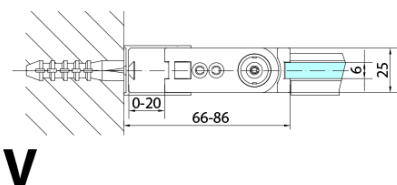

## Rozměry

Šířka: 800 mm  
Výška: 2000 mm

## Parametry

Barva profilu: Černá mat  
Tvar: Dveře do kombinace  
Typ otevírání: Skládací  
Směr otevírání: Levé  
Typ výplně: Čiré sklo  
Úprava skla: Antidrop  
Tloušťka skla: 6 mm  
Hmotnost / ks: 31.0 kg  
Balení: 1 ks  
Záruka: 3 roky

Model	A	B	Y
ZL4715B	670-690	837	339
ZL4815B	770-790	978	378
ZL4915B	870-890	1119	438

ZL4715BL  
ZL4815BL  
ZL4915BL

ZL4715BR  
ZL4815BR  
ZL4915BR

**ZOOM BLACK sprchové dveře skládací 800mm, čiré sklo, levé**

Model L		Model R	A	B	C	Y	Z
ZL4715BL	+	ZL4815BR	670-690	770-790	907	378	339
ZL4715BL	+	ZL4915BR	670-690	870-890	978	438	339
ZL4815BL	+	ZL4915BR	770-790	870-890	1048	438	378
ZL4815BL	+	ZL4715BR	770-790	670-690	907	339	378
ZL4915BL	+	ZL4715BR	870-890	670-690	978	339	438
ZL4915BL	+	ZL4815BR	870-890	770-790	1048	378	438