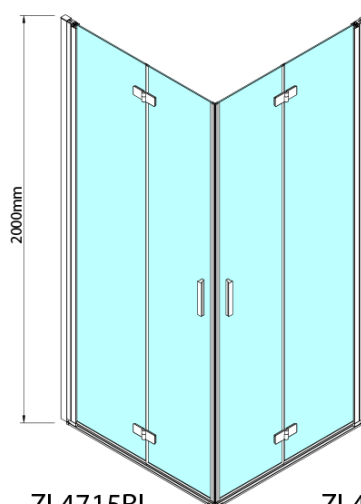

## Rozměry

Šířka: 800 mm  
Výška: 2000 mm

## Parametry

Barva profilu: Černá mat  
Tvar: Dveře do kombinace  
Typ otevírání: Skládací  
Směr otevírání: Levé  
Typ výplně: Čiré sklo  
Úprava skla: Antidrop  
Tloušťka skla: 6 mm  
Hmotnost / ks: 31.0 kg  
Balení: 1 ks  
Záruka: 3 roky

Technický list

Model	A	B
ZL4715B	685-715	697
ZL4815B	785-815	797
ZL4915B	885-915	897

ZOOM BLACK sprchové dveře skládací 800mm, čiré sklo, levé

Model	A	B	Y
ZL4715B	670-690	837	339
ZL4815B	770-790	978	378
ZL4915B	870-890	1119	438

ZL4715BL  
ZL4815BL  
ZL4915BL

ZL4715BR  
ZL4815BR  
ZL4915BR

**ZOOM BLACK sprchové dveře skládací 800mm, čiré sklo, levé**

Model L		Model R	A	B	C	Y	Z
ZL4715BL	+	ZL4815BR	670-690	770-790	907	378	339
ZL4715BL	+	ZL4915BR	670-690	870-890	978	438	339
ZL4815BL	+	ZL4915BR	770-790	870-890	1048	438	378
ZL4815BL	+	ZL4715BR	770-790	670-690	907	339	378
ZL4915BL	+	ZL4715BR	870-890	670-690	978	339	438
ZL4915BL	+	ZL4815BR	870-890	770-790	1048	378	438