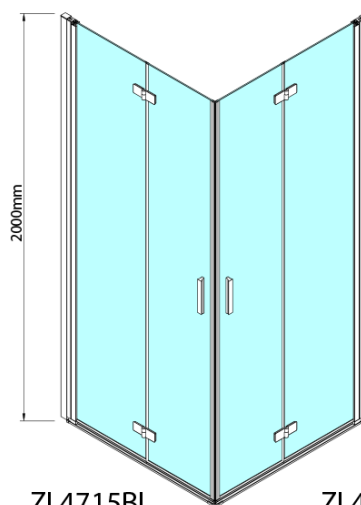

## Rozměry

Šířka: 800 mm  
Výška: 2000 mm

## Parametry

Barva profilu: Černá mat  
Tvar: Dveře do kombinace  
Typ otevírání: Skládací  
Směr otevírání: Levé  
Typ výplně: Čiré sklo  
Úprava skla: Antidrop  
Tloušťka skla: 6 mm  
Hmotnost / ks: 31.0 kg  
Balení: 1 ks  
Záruka: 3 roky

Technický list

ZL4715BL  
ZL4815BL  
ZL4915BL

ZL4715BR  
ZL4815BR  
ZL4915BR

Model	A	B
ZL4715B	685-715	697
ZL4815B	785-815	797
ZL4915B	885-915	897

ZOOM BLACK sprchové dveře skládací 800mm, čiré sklo, levé

Model	A	B	Y
ZL4715B	670-690	837	339
ZL4815B	770-790	978	378
ZL4915B	870-890	1119	438

ZL4715BL  
ZL4815BL  
ZL4915BL

ZL4715BR  
ZL4815BR  
ZL4915BR

**ZOOM BLACK sprchové dveře skládací 800mm, čiré sklo, levé**