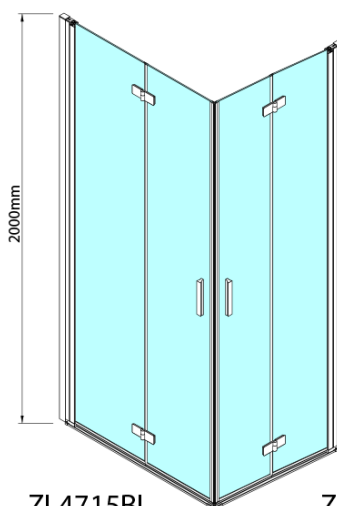

ZOOM BLACK sprchové dveře skládací 800mm, čiré sklo, levé

Model L		Model R	A	B	C	Y	Z
ZL4715BL	+	ZL4815BR	670-690	770-790	907	378	339
ZL4715BL	+	ZL4915BR	670-690	870-890	978	438	339
ZL4815BL	+	ZL4915BR	770-790	870-890	1048	438	378
ZL4815BL	+	ZL4715BR	770-790	670-690	907	339	378
ZL4915BL	+	ZL4715BR	870-890	670-690	978	339	438
ZL4915BL	+	ZL4815BR	870-890	770-790	1048	378	438

ZL4715BL
ZL4815BL
ZL4915BL

ZL4715BR
ZL4815BR
ZL4915BR