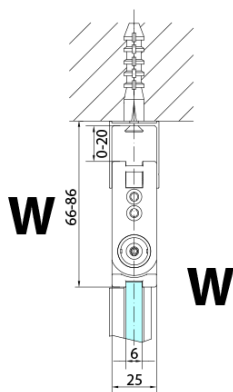

## Rozměry

Šířka: 800 mm  
Výška: 2000 mm

## Náhradní díly

Svislé těsnění mezi skla 6mm, černá (Objednací kód: SPGH163B)

Set magnetických těsnění 45° pro sklo 6/6mm, 2000mm, černá (2ks) (Objednací kód: SPGM01B)

Pant pro skládací dveře ZL4xxx, levý, černá (Objednací kód: NDZL086BL)

Model	A	B	Y
ZL4715B	670-690	837	339
ZL4815B	770-790	978	378
ZL4915B	870-890	1119	438

ZL4715BL  
ZL4815BL  
ZL4915BL

ZL4715BR  
ZL4815BR  
ZL4915BR

**ZOOM BLACK sprchové dveře skládací 800mm, čiré sklo, levé**

Model L		Model R	A	B	C	Y	Z
ZL4715BL	+	ZL4815BR	670-690	770-790	907	378	339
ZL4715BL	+	ZL4915BR	670-690	870-890	978	438	339
ZL4815BL	+	ZL4915BR	770-790	870-890	1048	438	378
ZL4815BL	+	ZL4715BR	770-790	670-690	907	339	378
ZL4915BL	+	ZL4715BR	870-890	670-690	978	339	438
ZL4915BL	+	ZL4815BR	870-890	770-790	1048	378	438