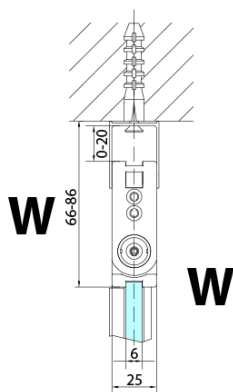

## Rozměry

Šířka: 800 mm  
Výška: 2000 mm

## Parametry

Barva profilu: Černá mat  
Tvar: Dveře do kombinace  
Typ otevírání: Skládací  
Směr otevírání: Levé  
Typ výplně: Čiré sklo  
Úprava skla: Antidrop  
Tloušťka skla: 6 mm  
Hmotnost / ks: 31.0 kg  
Balení: 1 ks  
Záruka: 3 roky

Model	A	B	Y
ZL4715B	670-690	837	339
ZL4815B	770-790	978	378
ZL4915B	870-890	1119	438

ZL4715BL  
ZL4815BL  
ZL4915BL

ZL4715BR  
ZL4815BR  
ZL4915BR

**ZOOM BLACK sprchové dveře skládací 800mm, čiré sklo, levé**

Model L		Model R	A	B	C	Y	Z
ZL4715BL	+	ZL4815BR	670-690	770-790	907	378	339
ZL4715BL	+	ZL4915BR	670-690	870-890	978	438	339
ZL4815BL	+	ZL4915BR	770-790	870-890	1048	438	378
ZL4815BL	+	ZL4715BR	770-790	670-690	907	339	378
ZL4915BL	+	ZL4715BR	870-890	670-690	978	339	438
ZL4915BL	+	ZL4815BR	870-890	770-790	1048	378	438