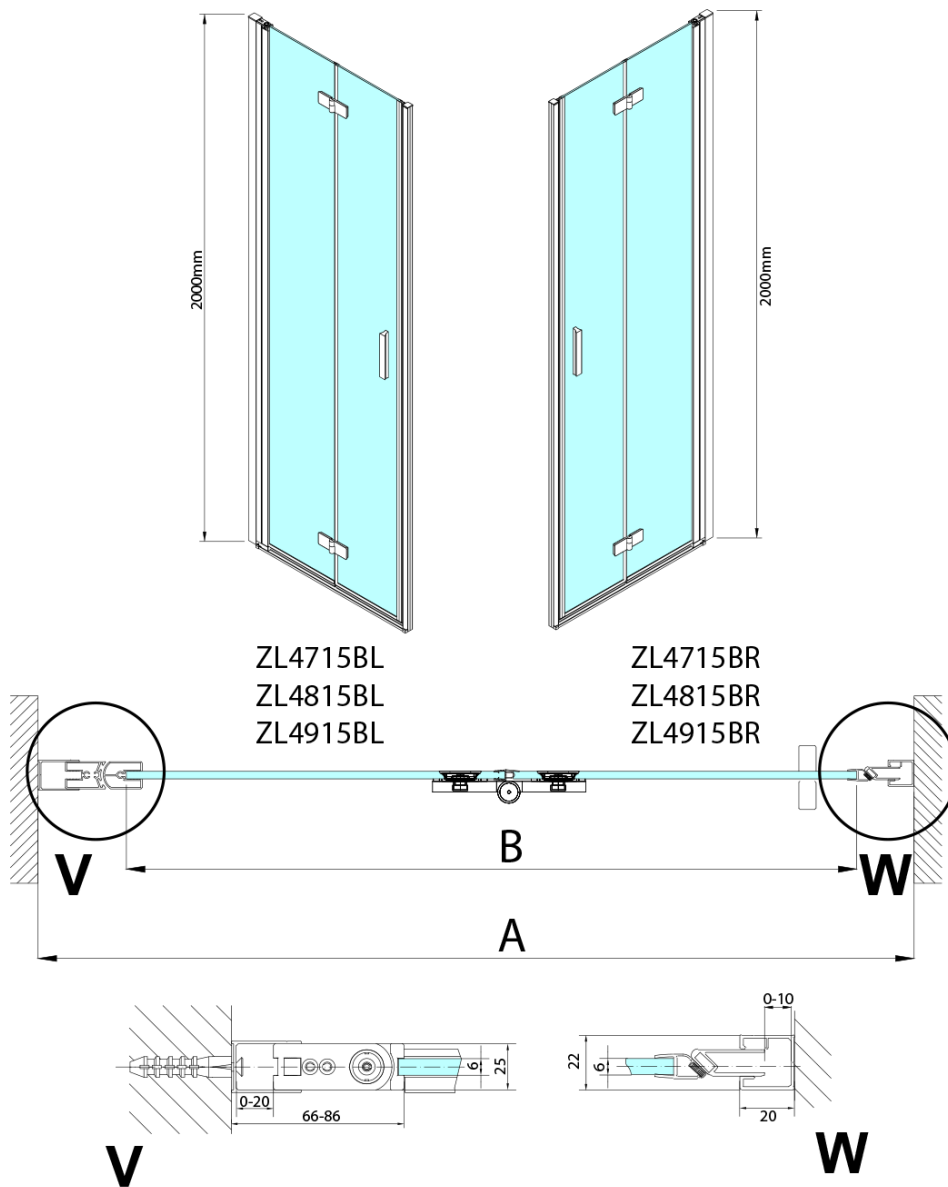

Technický list

Model	A	B
ZL4715B	685-715	697
ZL4815B	785-815	797
ZL4915B	885-915	897