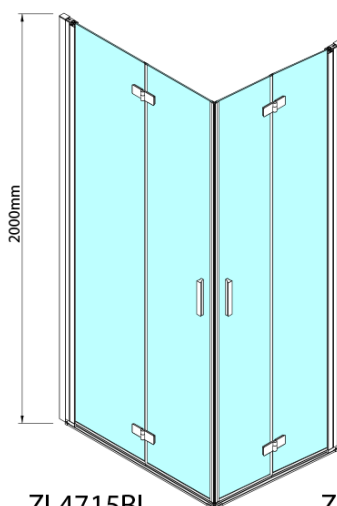

ZOOM BLACK sprchové dveře skládací 800mm, čiré sklo, levé

Objednací kód: ZL4815BL

Základní informace

Značka: Polysan
Série: ZOOM BLACK

Rozměry

Šířka: 800 mm
Výška: 2000 mm

Parametry

Barva profilu: Černá mat
Tvar: Dveře do kombinace
Typ otevírání: Skládací
Směr otevírání: Levé
Typ výplně: Čiré sklo
Úprava skla: Antidrop
Tloušťka skla: 6 mm
Hmotnost / ks: 31.0 kg
Balení: 1 ks
Záruka: 2 roky

Technický list

Model	A	B
ZL4715B	685-715	697
ZL4815B	785-815	797
ZL4915B	885-915	897

ZOOM BLACK sprchové dveře skládací 800mm, čiré sklo, levé

Model	A	B	Y
ZL4715B	670-690	837	339
ZL4815B	770-790	978	378
ZL4915B	870-890	1119	438

ZL4715BL
ZL4815BL
ZL4915BL

ZL4715BR
ZL4815BR
ZL4915BR

ZOOM BLACK sprchové dveře skládací 800mm, čiré sklo, levé

Model L		Model R	A	B	C	Y	Z
ZL4715BL	+	ZL4815BR	670-690	770-790	907	378	339
ZL4715BL	+	ZL4915BR	670-690	870-890	978	438	339
ZL4815BL	+	ZL4915BR	770-790	870-890	1048	438	378
ZL4815BL	+	ZL4715BR	770-790	670-690	907	339	378
ZL4915BL	+	ZL4715BR	870-890	670-690	978	339	438
ZL4915BL	+	ZL4815BR	870-890	770-790	1048	378	438