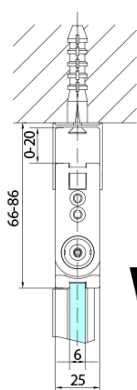

## Rozměry

Šířka: 800 mm  
Výška: 2000 mm

## Parametry

Barva profilu: Černá mat  
Tvar: Dveře do kombinace  
Typ otevírání: Skládací  
Směr otevírání: Levé  
Typ výplně: Čiré sklo  
Úprava skla: Antidrop  
Tloušťka skla: 6 mm  
Hmotnost / ks: 31.0 kg  
Balení: 1 ks  
Záruka: 3 roky

Technický list

Model	A	B
ZL4715B	685-715	697
ZL4815B	785-815	797
ZL4915B	885-915	897

ZOOM BLACK sprchové dveře skládací 800mm, čiré sklo, levé

Model	A	B	Y
ZL4715B	670-690	837	339
ZL4815B	770-790	978	378
ZL4915B	870-890	1119	438