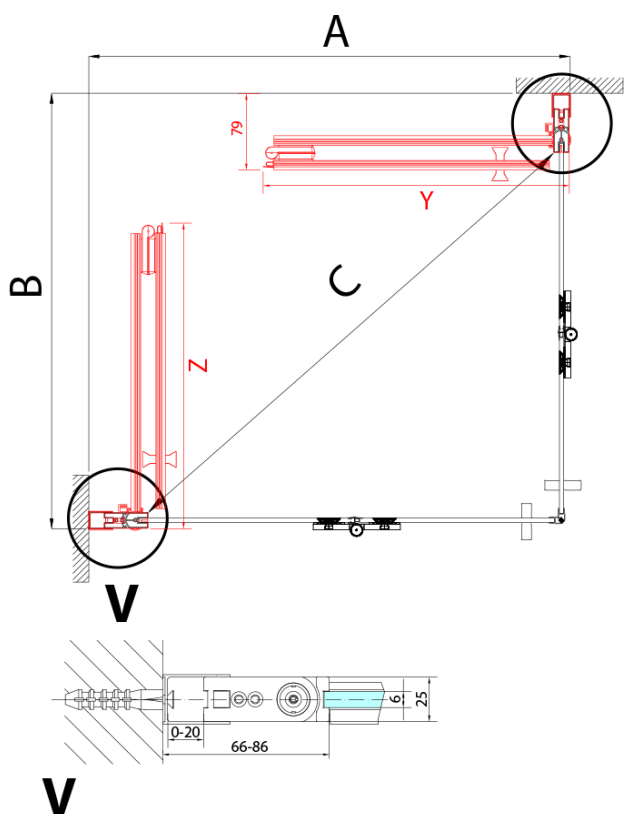

## Rozměry

Šířka: 800 mm  
Výška: 2000 mm

## Parametry

Barva profilu: Černá mat  
Tvar: Dveře do kombinace  
Typ otevírání: Skládací  
Směr otevírání: Levé  
Typ výplně: Čiré sklo  
Úprava skla: Antidrop  
Tloušťka skla: 6 mm  
Hmotnost / ks: 31.0 kg  
Balení: 1 ks  
Záruka: 3 roky

Technický list

Model	A	B
ZL4715B	685-715	697
ZL4815B	785-815	797
ZL4915B	885-915	897

ZOOM BLACK sprchové dveře skládací 800mm, čiré sklo, levé

Model	A	B	Y
ZL4715B	670-690	837	339
ZL4815B	770-790	978	378
ZL4915B	870-890	1119	438

ZL4715BL  
ZL4815BL  
ZL4915BL

ZL4715BR  
ZL4815BR  
ZL4915BR

**ZOOM BLACK sprchové dveře skládací 800mm, čiré sklo, levé**

Model L		Model R	A	B	C	Y	Z
ZL4715BL	+	ZL4815BR	670-690	770-790	907	378	339
ZL4715BL	+	ZL4915BR	670-690	870-890	978	438	339
ZL4815BL	+	ZL4915BR	770-790	870-890	1048	438	378
ZL4815BL	+	ZL4715BR	770-790	670-690	907	339	378
ZL4915BL	+	ZL4715BR	870-890	670-690	978	339	438
ZL4915BL	+	ZL4815BR	870-890	770-790	1048	378	438