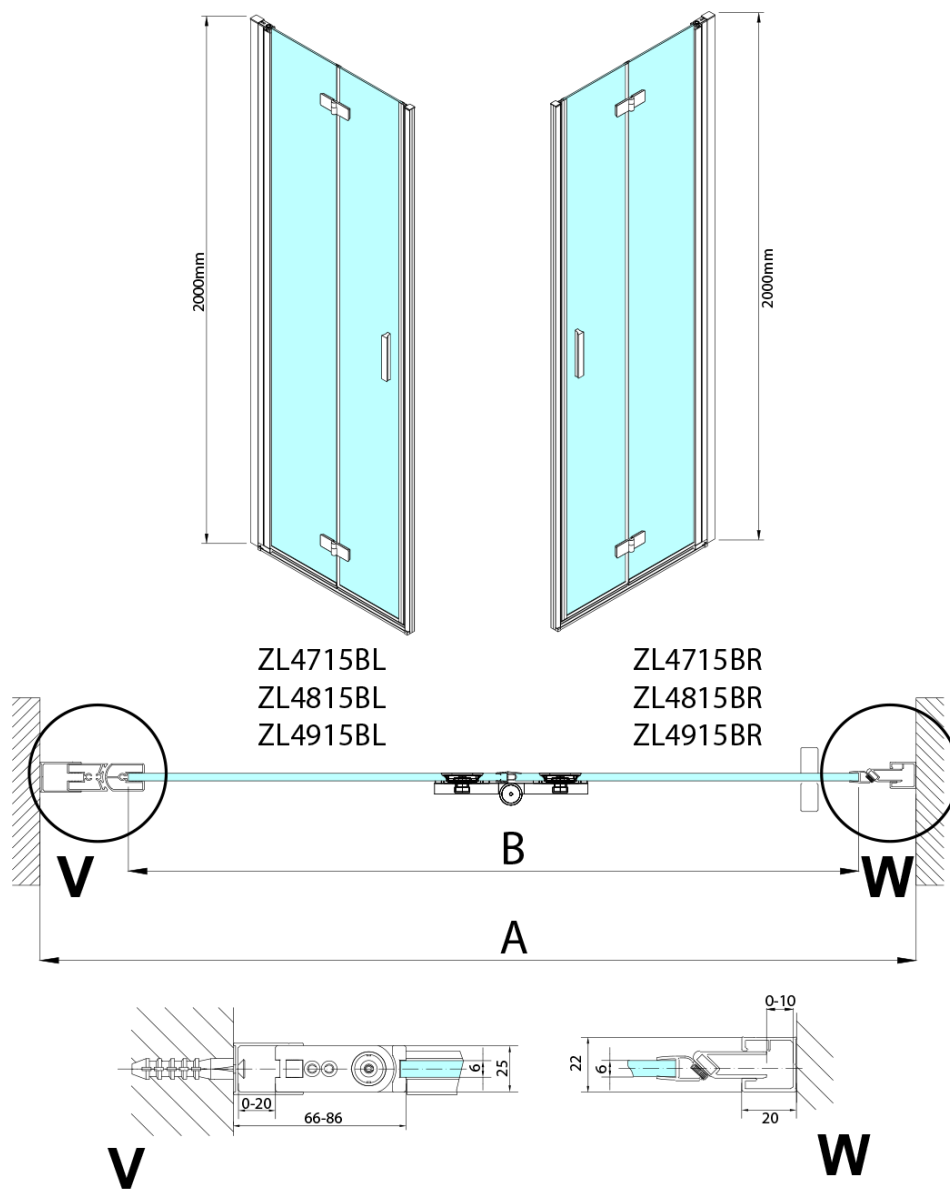

## Rozměry

Šířka: 800 mm  
Výška: 2000 mm

## Parametry

Barva profilu: Černá mat  
Tvar: Dveře do kombinace  
Typ otevírání: Skládací  
Směr otevírání: Levé  
Typ výplně: Čiré sklo  
Úprava skla: Antidrop  
Tloušťka skla: 6 mm  
Hmotnost / ks: 31.0 kg  
Balení: 1 ks  
Záruka: 3 roky

Technický list

ZL4715BL  
ZL4815BL  
ZL4915BL

ZL4715BR  
ZL4815BR  
ZL4915BR

Model	A	B
ZL4715B	685-715	697
ZL4815B	785-815	797
ZL4915B	885-915	897

ZOOM BLACK sprchové dveře skládací 800mm, čiré sklo, levé

Model L		Model R	A	B	C	Y	Z
ZL4715BL	+	ZL4815BR	670-690	770-790	907	378	339
ZL4715BL	+	ZL4915BR	670-690	870-890	978	438	339
ZL4815BL	+	ZL4915BR	770-790	870-890	1048	438	378
ZL4815BL	+	ZL4715BR	770-790	670-690	907	339	378
ZL4915BL	+	ZL4715BR	870-890	670-690	978	339	438
ZL4915BL	+	ZL4815BR	870-890	770-790	1048	378	438