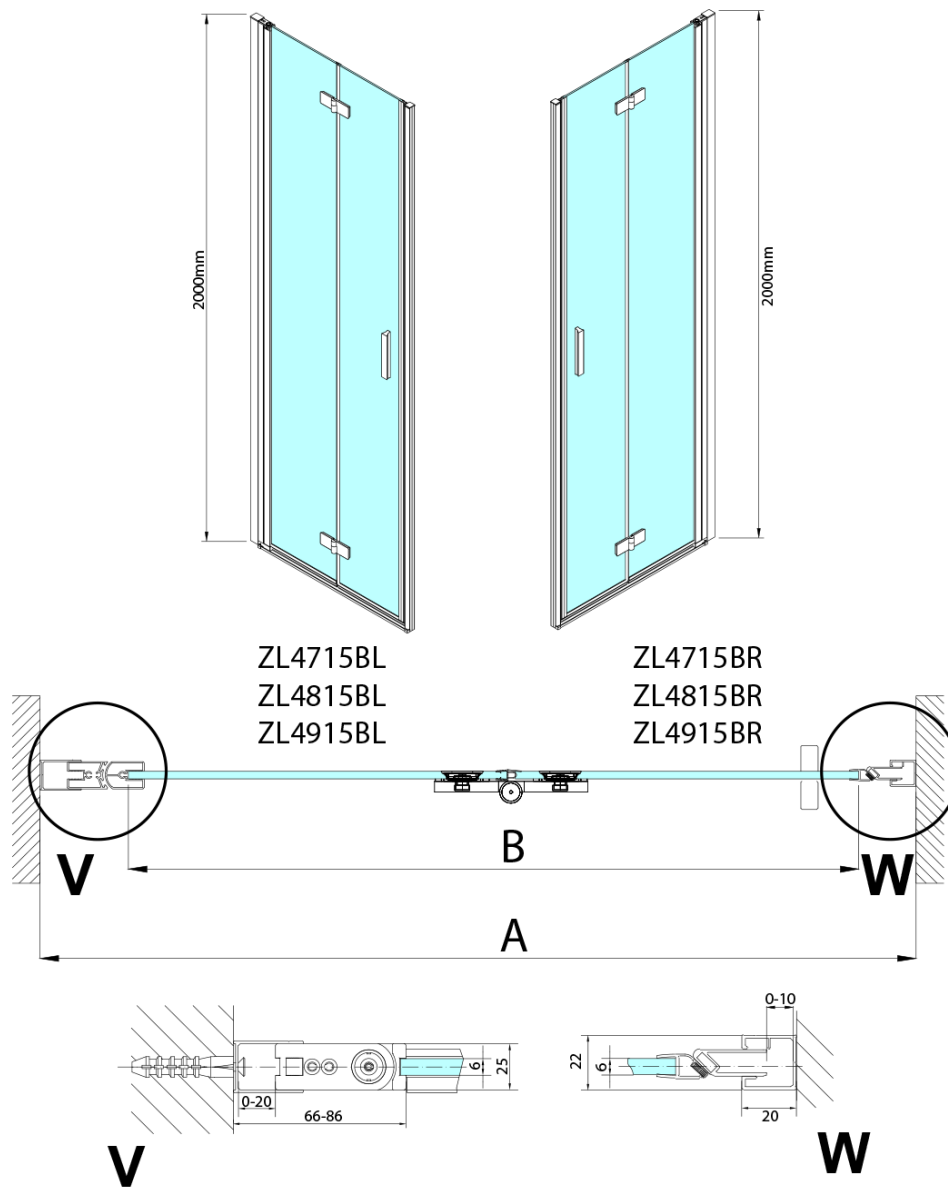

ZOOM BLACK sprchové dveře skládací 800mm, čiré sklo, levé

Objednací kód: ZL4815BL

Základní informace

Značka: Polysan
Série: ZOOM BLACK

Rozměry

Šířka: 800 mm
Výška: 2000 mm

Parametry

Barva profilu: Černá mat
Tvar: Dveře do kombinace
Typ otevírání: Skládací
Směr otevírání: Levé
Typ výplně: Čiré sklo
Úprava skla: Antidrop
Tloušťka skla: 6 mm
Hmotnost / ks: 31.0 kg
Balení: 1 ks
Záruka: 2 roky

Náhradní díly

Pant pro skládací dveře ZL4xxx, pravý, černá (Objednací kód: NDZL086BR)

Pant pro skládací dveře ZL4xxx, levý, černá (Objednací kód: NDZL086BL)

Set magnetických těsnění 45° pro sklo 6/6mm, 2000mm, černá (Objednací kód: SPGM01B)

Technický list

Model	A	B
ZL4715B	685-715	697
ZL4815B	785-815	797
ZL4915B	885-915	897

ZOOM BLACK sprchové dveře skládací 800mm, čiré sklo, levé

Model	A	B	Y
ZL4715B	670-690	837	339
ZL4815B	770-790	978	378
ZL4915B	870-890	1119	438

ZL4715BL
ZL4815BL
ZL4915BL

ZL4715BR
ZL4815BR
ZL4915BR

ZOOM BLACK sprchové dveře skládací 800mm, čiré sklo, levé

Model L		Model R	A	B	C	Y	Z
ZL4715BL	+	ZL4815BR	670-690	770-790	907	378	339
ZL4715BL	+	ZL4915BR	670-690	870-890	978	438	339
ZL4815BL	+	ZL4915BR	770-790	870-890	1048	438	378
ZL4815BL	+	ZL4715BR	770-790	670-690	907	339	378
ZL4915BL	+	ZL4715BR	870-890	670-690	978	339	438
ZL4915BL	+	ZL4815BR	870-890	770-790	1048	378	438