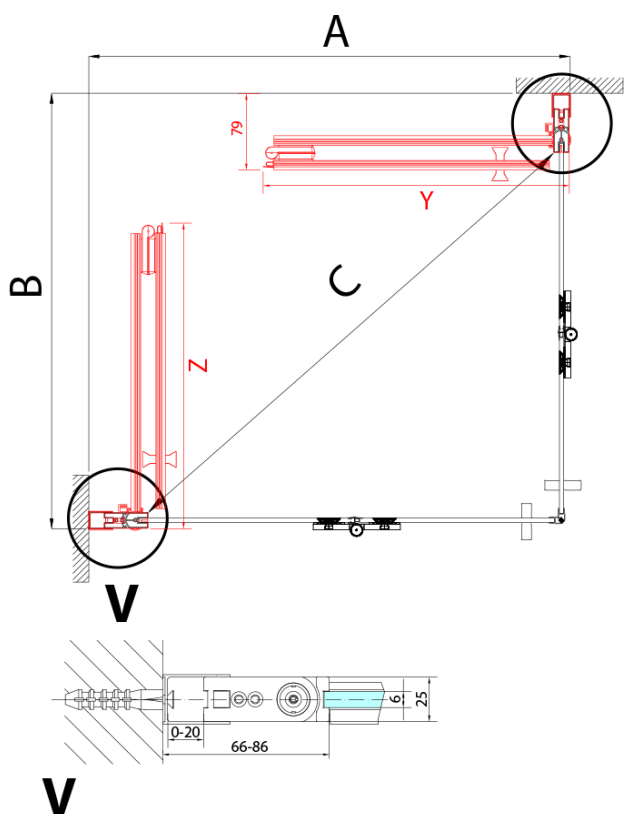

ZOOM BLACK sprchové dveře skládací 800mm, čiré sklo, levé

Objednací kód: ZL4815BL

Základní informace

Značka: Polysan
Série: ZOOM BLACK

Rozměry

Šířka: 800 mm
Výška: 2000 mm

Parametry

Barva profilu: Černá mat
Tvar: Dveře do kombinace
Typ otevírání: Skládací
Směr otevírání: Levé
Typ výplně: Čiré sklo
Úprava skla: Antidrop
Tloušťka skla: 6 mm
Hmotnost / ks: 31.0 kg
Balení: 1 ks
Záruka: 2 roky

Náhradní díly

Pant pro skládací dveře ZL4xxx, pravý, černá (Objednací kód: NDZL086BR)

Pant pro skládací dveře ZL4xxx, levý, černá (Objednací kód: NDZL086BL)

Set magnetických těsnění 45° pro sklo 6/6mm, 2000mm, černá (Objednací kód: SPGM01B)

Technický list

Model	A	B
ZL4715B	685-715	697
ZL4815B	785-815	797
ZL4915B	885-915	897

ZOOM BLACK sprchové dveře skládací 800mm, čiré sklo, levé

Model	A	B	Y
ZL4715B	670-690	837	339
ZL4815B	770-790	978	378
ZL4915B	870-890	1119	438

ZL4715BL
ZL4815BL
ZL4915BL

ZL4715BR
ZL4815BR
ZL4915BR

ZOOM BLACK sprchové dveře skládací 800mm, čiré sklo, levé

Model L		Model R	A	B	C	Y	Z
ZL4715BL	+	ZL4815BR	670-690	770-790	907	378	339
ZL4715BL	+	ZL4915BR	670-690	870-890	978	438	339
ZL4815BL	+	ZL4915BR	770-790	870-890	1048	438	378
ZL4815BL	+	ZL4715BR	770-790	670-690	907	339	378
ZL4915BL	+	ZL4715BR	870-890	670-690	978	339	438
ZL4915BL	+	ZL4815BR	870-890	770-790	1048	378	438