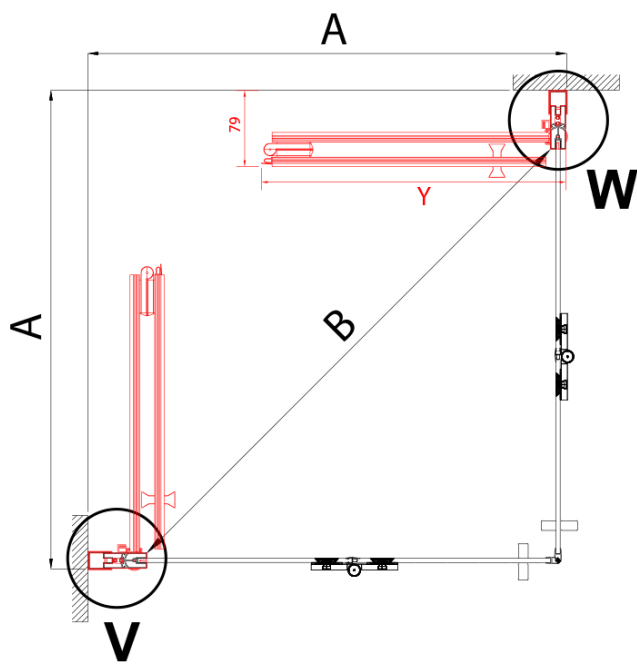

## Rozměry

Šířka: 800 mm  
Výška: 2000 mm

## Parametry

Barva profilu: Černá mat  
Tvar: Dveře do kombinace  
Typ otevírání: Skládací  
Směr otevírání: Levé  
Typ výplně: Čiré sklo  
Úprava skla: Antidrop  
Tloušťka skla: 6 mm  
Hmotnost / ks: 31.0 kg  
Balení: 1 ks  
Záruka: 3 roky

Technický list

Model	A	B
ZL4715B	685-715	697
ZL4815B	785-815	797
ZL4915B	885-915	897

ZOOM BLACK sprchové dveře skládací 800mm, čiré sklo, levé

Model	A	B	Y
ZL4715B	670-690	837	339
ZL4815B	770-790	978	378
ZL4915B	870-890	1119	438