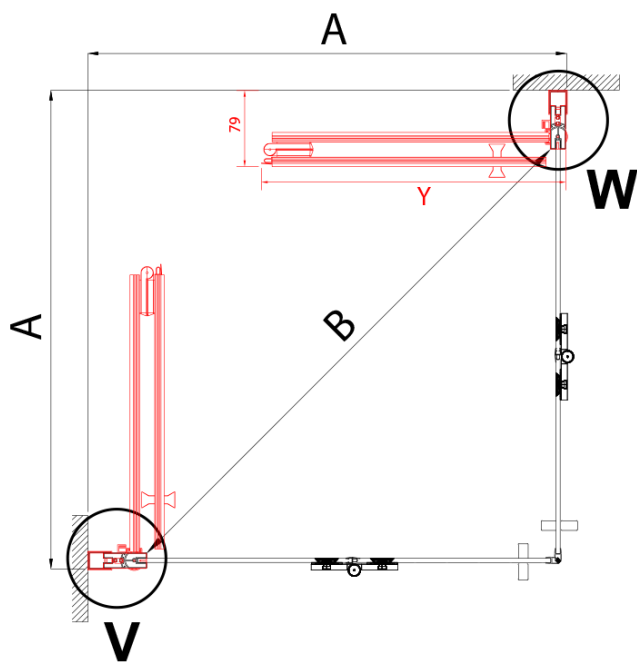

## Rozměry

Šířka: 800 mm  
Výška: 2000 mm

## Parametry

Barva profilu: Černá mat  
Tvar: Dveře do kombinace  
Typ otevírání: Skládací  
Směr otevírání: Levé  
Typ výplně: Čiré sklo  
Úprava skla: Antidrop  
Tloušťka skla: 6 mm  
Hmotnost / ks: 31.0 kg  
Balení: 1 ks  
Záruka: 3 roky

Technický list

ZL4715BL  
ZL4815BL  
ZL4915BL

ZL4715BR  
ZL4815BR  
ZL4915BR

Model	A	B
ZL4715B	685-715	697
ZL4815B	785-815	797
ZL4915B	885-915	897

ZOOM BLACK sprchové dveře skládací 800mm, čiré sklo, levé