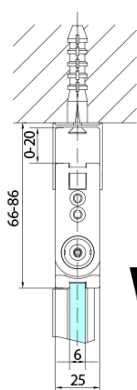

ZOOM BLACK sprchové dveře skládací 800mm, čiré sklo, levé

Objednací kód: ZL4815BL

Základní informace

Značka: Polysan
Série: ZOOM BLACK

Rozměry

Šířka: 800 mm
Výška: 2000 mm

Parametry

Barva profilu: Černá mat
Tvar: Dveře do kombinace
Typ otevírání: Skládací
Směr otevírání: Levé
Typ výplně: Čiré sklo
Úprava skla: Antidrop
Tloušťka skla: 6 mm
Hmotnost / ks: 31.0 kg
Balení: 1 ks
Záruka: 2 roky

Náhradní díly

Pant pro skládací dveře ZL4xxx, pravý, černá (Objednací kód: NDZL086BR)

Pant pro skládací dveře ZL4xxx, levý, černá (Objednací kód: NDZL086BL)

Set magnetických těsnění 45° pro sklo 6/6mm, 2000mm, černá (Objednací kód: SPGM01B)

Technický list

Model	A	B
ZL4715B	685-715	697
ZL4815B	785-815	797
ZL4915B	885-915	897

ZOOM BLACK sprchové dveře skládací 800mm, čiré sklo, levé

Model	A	B	Y
ZL4715B	670-690	837	339
ZL4815B	770-790	978	378
ZL4915B	870-890	1119	438

ZL4715BL
ZL4815BL
ZL4915BL

ZL4715BR
ZL4815BR
ZL4915BR

ZOOM BLACK sprchové dveře skládací 800mm, čiré sklo, levé

Model L		Model R	A	B	C	Y	Z
ZL4715BL	+	ZL4815BR	670-690	770-790	907	378	339
ZL4715BL	+	ZL4915BR	670-690	870-890	978	438	339
ZL4815BL	+	ZL4915BR	770-790	870-890	1048	438	378
ZL4815BL	+	ZL4715BR	770-790	670-690	907	339	378
ZL4915BL	+	ZL4715BR	870-890	670-690	978	339	438
ZL4915BL	+	ZL4815BR	870-890	770-790	1048	378	438