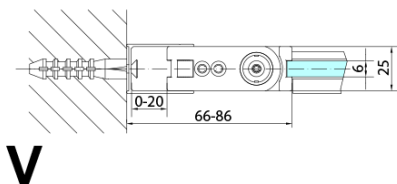

## Rozměry

Šířka: 800 mm  
Výška: 2000 mm

## Parametry

Barva profilu: Černá mat  
Tvar: Dveře do kombinace  
Typ otevírání: Skládací  
Směr otevírání: Levé  
Typ výplně: Čiré sklo  
Úprava skla: Antidrop  
Tloušťka skla: 6 mm  
Hmotnost / ks: 31.0 kg  
Balení: 1 ks  
Záruka: 3 roky

Technický list

Model	A	B
ZL4715B	685-715	697
ZL4815B	785-815	797
ZL4915B	885-915	897

ZOOM BLACK sprchové dveře skládací 800mm, čiré sklo, levé

Model	A	B	Y
ZL4715B	670-690	837	339
ZL4815B	770-790	978	378
ZL4915B	870-890	1119	438

ZL4715BL  
ZL4815BL  
ZL4915BL

ZL4715BR  
ZL4815BR  
ZL4915BR

**ZOOM BLACK sprchové dveře skládací 800mm, čiré sklo, levé**

Model L		Model R	A	B	C	Y	Z
ZL4715BL	+	ZL4815BR	670-690	770-790	907	378	339
ZL4715BL	+	ZL4915BR	670-690	870-890	978	438	339
ZL4815BL	+	ZL4915BR	770-790	870-890	1048	438	378
ZL4815BL	+	ZL4715BR	770-790	670-690	907	339	378
ZL4915BL	+	ZL4715BR	870-890	670-690	978	339	438
ZL4915BL	+	ZL4815BR	870-890	770-790	1048	378	438