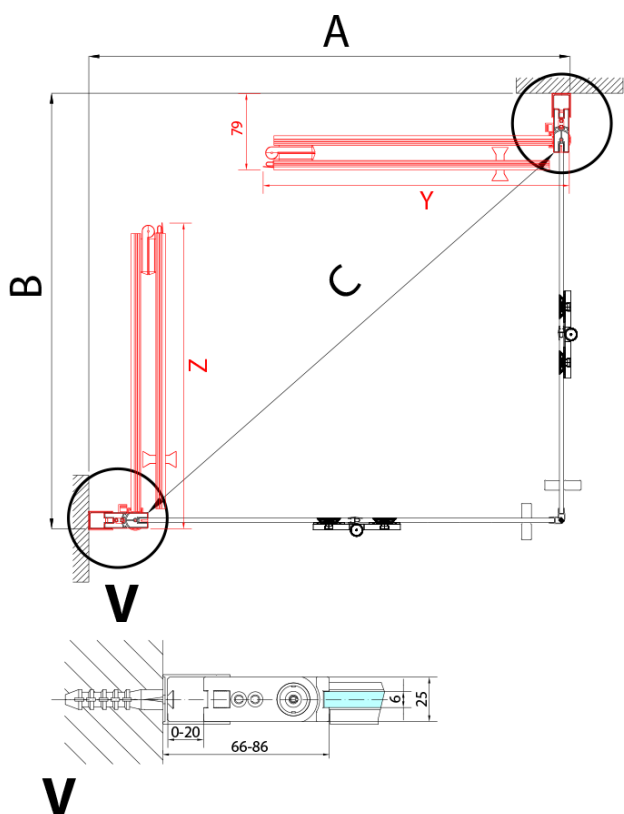

ZOOM BLACK sprchové dveře skládací 800mm, čiré sklo, levé

Model L		Model R	A	B	C	Y	Z
ZL4715BL	+	ZL4815BR	670-690	770-790	907	378	339
ZL4715BL	+	ZL4915BR	670-690	870-890	978	438	339
ZL4815BL	+	ZL4915BR	770-790	870-890	1048	438	378
ZL4815BL	+	ZL4715BR	770-790	670-690	907	339	378
ZL4915BL	+	ZL4715BR	870-890	670-690	978	339	438
ZL4915BL	+	ZL4815BR	870-890	770-790	1048	378	438

ZL4715BL
ZL4815BL
ZL4915BL

ZL4715BR
ZL4815BR
ZL4915BR