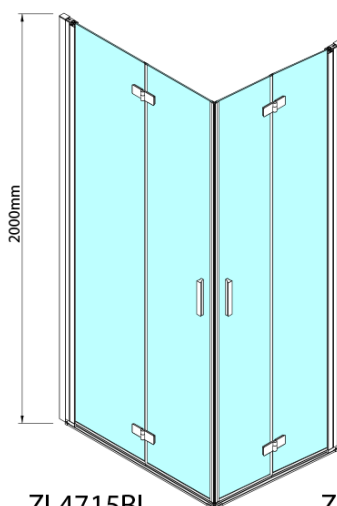

## Rozměry

Šířka: 800 mm  
Výška: 2000 mm

## Parametry

Barva profilu: Černá mat  
Tvar: Dveře do kombinace  
Typ otevírání: Skládací  
Směr otevírání: Levé  
Typ výplně: Čiré sklo  
Úprava skla: Antidrop  
Tloušťka skla: 6 mm  
Hmotnost / ks: 31.0 kg  
Balení: 1 ks  
Záruka: 3 roky

Technický list

Model	A	B
ZL4715B	685-715	697
ZL4815B	785-815	797
ZL4915B	885-915	897

ZOOM BLACK sprchové dveře skládací 800mm, čiré sklo, levé

Model	A	B	Y
ZL4715B	670-690	837	339
ZL4815B	770-790	978	378
ZL4915B	870-890	1119	438

ZL4715BL  
ZL4815BL  
ZL4915BL

ZL4715BR  
ZL4815BR  
ZL4915BR

**ZOOM BLACK sprchové dveře skládací 800mm, čiré sklo, levé**

Model L		Model R	A	B	C	Y	Z
ZL4715BL	+	ZL4815BR	670-690	770-790	907	378	339
ZL4715BL	+	ZL4915BR	670-690	870-890	978	438	339
ZL4815BL	+	ZL4915BR	770-790	870-890	1048	438	378
ZL4815BL	+	ZL4715BR	770-790	670-690	907	339	378
ZL4915BL	+	ZL4715BR	870-890	670-690	978	339	438
ZL4915BL	+	ZL4815BR	870-890	770-790	1048	378	438