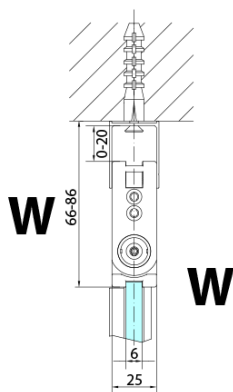

## Rozměry

Šířka: 800 mm  
Výška: 2000 mm

## Parametry

Barva profilu: Černá mat  
Tvar: Dveře do kombinace  
Typ otevírání: Skládací  
Směr otevírání: Levé  
Typ výplně: Čiré sklo  
Úprava skla: Antidrop  
Tloušťka skla: 6 mm  
Hmotnost / ks: 31.0 kg  
Balení: 1 ks  
Záruka: 3 roky

Technický list

Model	A	B
ZL4715B	685-715	697
ZL4815B	785-815	797
ZL4915B	885-915	897

ZOOM BLACK sprchové dveře skládací 800mm, čiré sklo, levé

Model	A	B	Y
ZL4715B	670-690	837	339
ZL4815B	770-790	978	378
ZL4915B	870-890	1119	438

ZL4715BL  
ZL4815BL  
ZL4915BL

ZL4715BR  
ZL4815BR  
ZL4915BR

**ZOOM BLACK sprchové dveře skládací 800mm, čiré sklo, levé**

Model L		Model R	A	B	C	Y	Z
ZL4715BL	+	ZL4815BR	670-690	770-790	907	378	339
ZL4715BL	+	ZL4915BR	670-690	870-890	978	438	339
ZL4815BL	+	ZL4915BR	770-790	870-890	1048	438	378
ZL4815BL	+	ZL4715BR	770-790	670-690	907	339	378
ZL4915BL	+	ZL4715BR	870-890	670-690	978	339	438
ZL4915BL	+	ZL4815BR	870-890	770-790	1048	378	438