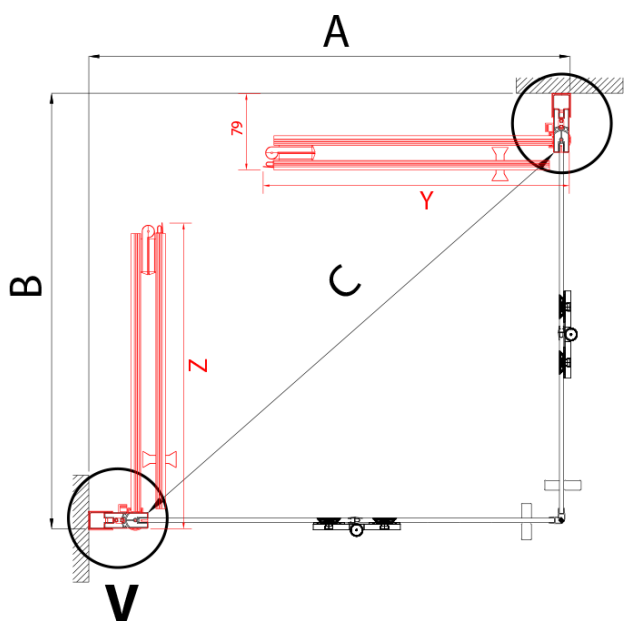

## Rozměry

Šířka: 800 mm  
Výška: 2000 mm

Model	A	B	Y
ZL4715B	670-690	837	339
ZL4815B	770-790	978	378
ZL4915B	870-890	1119	438

ZL4715BL  
ZL4815BL  
ZL4915BL

ZL4715BR  
ZL4815BR  
ZL4915BR

**ZOOM BLACK sprchové dveře skládací 800mm, čiré sklo, levé**

Model L		Model R	A	B	C	Y	Z
ZL4715BL	+	ZL4815BR	670-690	770-790	907	378	339
ZL4715BL	+	ZL4915BR	670-690	870-890	978	438	339
ZL4815BL	+	ZL4915BR	770-790	870-890	1048	438	378
ZL4815BL	+	ZL4715BR	770-790	670-690	907	339	378
ZL4915BL	+	ZL4715BR	870-890	670-690	978	339	438
ZL4915BL	+	ZL4815BR	870-890	770-790	1048	378	438