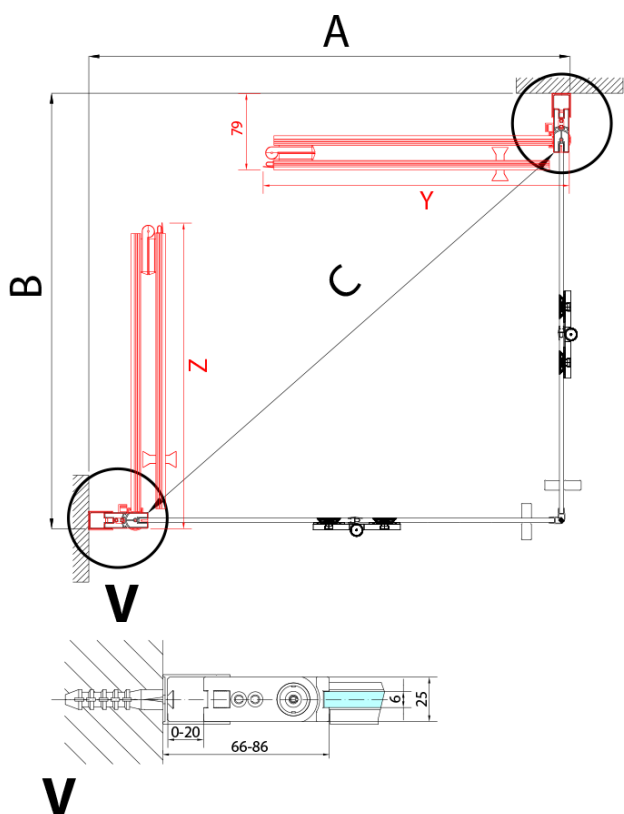

## Rozměry

Šířka: 800 mm  
Výška: 2000 mm

Model	A	B	Y
ZL4715B	670-690	837	339
ZL4815B	770-790	978	378
ZL4915B	870-890	1119	438

ZL4715BL  
ZL4815BL  
ZL4915BL

ZL4715BR  
ZL4815BR  
ZL4915BR

**ZOOM BLACK sprchové dveře skládací 800mm, čiré sklo, levé**

Model L		Model R	A	B	C	Y	Z
ZL4715BL	+	ZL4815BR	670-690	770-790	907	378	339
ZL4715BL	+	ZL4915BR	670-690	870-890	978	438	339
ZL4815BL	+	ZL4915BR	770-790	870-890	1048	438	378
ZL4815BL	+	ZL4715BR	770-790	670-690	907	339	378
ZL4915BL	+	ZL4715BR	870-890	670-690	978	339	438
ZL4915BL	+	ZL4815BR	870-890	770-790	1048	378	438