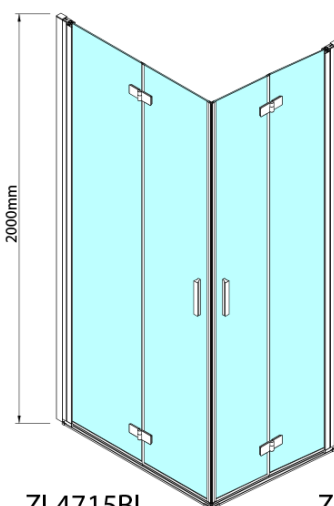

## Rozměry

Šířka: 800 mm  
Výška: 2000 mm

## Parametry

Barva profilu: Černá mat  
Tvar: Dveře do kombinace  
Typ otevírání: Skládací  
Směr otevírání: Levé  
Typ výplně: Čiré sklo  
Úprava skla: Antidrop  
Tloušťka skla: 6 mm  
Hmotnost / ks: 31.0 kg  
Balení: 1 ks  
Záruka: 3 roky

Model	A	B	Y
ZL4715B	670-690	837	339
ZL4815B	770-790	978	378
ZL4915B	870-890	1119	438

ZL4715BL  
ZL4815BL  
ZL4915BL

ZL4715BR  
ZL4815BR  
ZL4915BR

**ZOOM BLACK sprchové dveře skládací 800mm, čiré sklo, levé**

Model L		Model R	A	B	C	Y	Z
ZL4715BL	+	ZL4815BR	670-690	770-790	907	378	339
ZL4715BL	+	ZL4915BR	670-690	870-890	978	438	339
ZL4815BL	+	ZL4915BR	770-790	870-890	1048	438	378
ZL4815BL	+	ZL4715BR	770-790	670-690	907	339	378
ZL4915BL	+	ZL4715BR	870-890	670-690	978	339	438
ZL4915BL	+	ZL4815BR	870-890	770-790	1048	378	438