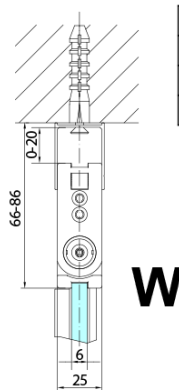

## Rozměry

Šířka: 700 mm  
Výška: 2000 mm

## Náhradní díly

Svislé těsnění mezi skla 6mm, černá (Objednací kód: SPGH163B)  
Pant pro skládací dveře ZL4xxx, levý, černá (Objednací kód: NDZL086BL)  
Set magnetických těsnění 45° pro sklo 6/6mm, 2000mm, černá (2ks) (Objednací kód: SPGM01B)  
Pant pro skládací dveře ZL4xxx, pravý, černá (Objednací kód: NDZL086BR)

Technický list

Model	A	B
ZL4715B	685-715	697
ZL4815B	785-815	797
ZL4915B	885-915	897

ZOOM BLACK sprchové dveře skládací 700mm, čiré sklo, pravé

Model	A	B	Y
ZL4715B	670-690	837	339
ZL4815B	770-790	978	378
ZL4915B	870-890	1119	438