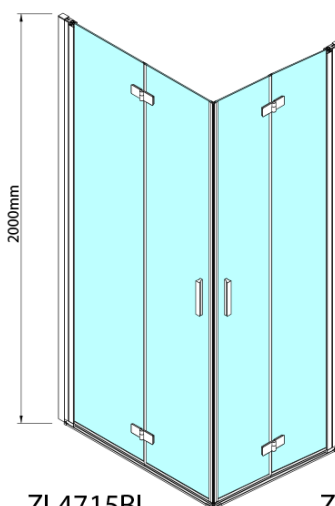

## Rozměry

Šířka: 700 mm  
Výška: 2000 mm

## Parametry

Záruka: 2 roky  
Hmotnost / ks: 31 kg  
Balení: 1 ks  
Barva profilu: Černá mat  
Tvar: Dveře do kombinace  
Typ otevírání: Skládací  
Směr otevírání: Pravé  
Typ výplně: Čiré bezpečnostní sklo  
Úprava skla: Antidrop  
Tloušťka skla: 6 mm  
3D model: ANO

Technický list

Model	A	B
ZL4715B	685-715	697
ZL4815B	785-815	797
ZL4915B	885-915	897

ZOOM BLACK sprchové dveře skládací 700mm, čiré sklo, pravé

Model	A	B	Y
ZL4715B	670-690	837	339
ZL4815B	770-790	978	378
ZL4915B	870-890	1119	438

ZL4715BL  
ZL4815BL  
ZL4915BL

ZL4715BR  
ZL4815BR  
ZL4915BR

**ZOOM BLACK sprchové dveře skládací 700mm, čiré sklo, pravé**

Model L		Model R	A	B	C	Y	Z
ZL4715BL	+	ZL4815BR	670-690	770-790	907	378	339
ZL4715BL	+	ZL4915BR	670-690	870-890	978	438	339
ZL4815BL	+	ZL4915BR	770-790	870-890	1048	438	378
ZL4815BL	+	ZL4715BR	770-790	670-690	907	339	378
ZL4915BL	+	ZL4715BR	870-890	670-690	978	339	438
ZL4915BL	+	ZL4815BR	870-890	770-790	1048	378	438