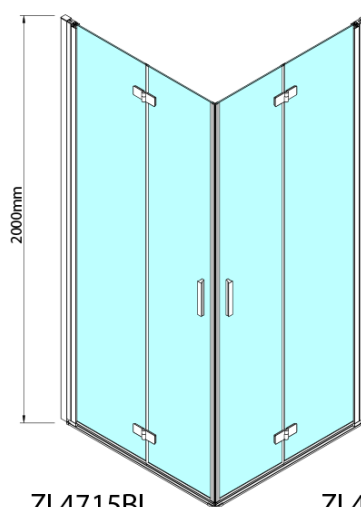

## Rozměry

Šířka: 700 mm  
Výška: 2000 mm

Technický list

Model	A	B
ZL4715B	685-715	697
ZL4815B	785-815	797
ZL4915B	885-915	897

ZOOM BLACK sprchové dveře skládací 700mm, čiré sklo, pravé

Model	A	B	Y
ZL4715B	670-690	837	339
ZL4815B	770-790	978	378
ZL4915B	870-890	1119	438

ZL4715BL  
ZL4815BL  
ZL4915BL

ZL4715BR  
ZL4815BR  
ZL4915BR

**ZOOM BLACK sprchové dveře skládací 700mm, čiré sklo, pravé**

Model L		Model R	A	B	C	Y	Z
ZL4715BL	+	ZL4815BR	670-690	770-790	907	378	339
ZL4715BL	+	ZL4915BR	670-690	870-890	978	438	339
ZL4815BL	+	ZL4915BR	770-790	870-890	1048	438	378
ZL4815BL	+	ZL4715BR	770-790	670-690	907	339	378
ZL4915BL	+	ZL4715BR	870-890	670-690	978	339	438
ZL4915BL	+	ZL4815BR	870-890	770-790	1048	378	438