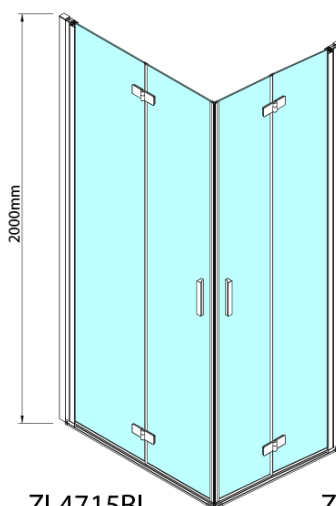

ZOOM BLACK sprchové dveře skládací 700mm, čiré sklo, pravé

Objednací kód: ZL4715BR

Základní informace

Značka: Polysan
Série: ZOOM BLACK

Rozměry

Šířka: 700 mm
Výška: 2000 mm

Parametry

Barva profilu: Černá mat
Tvar: Dveře do kombinace
Typ otevírání: Skládací
Směr otevírání: Pravé
Typ výplně: Čiré sklo
Úprava skla: Antidrop
Tloušťka skla: 6 mm
Hmotnost / ks: 31.0 kg
Balení: 1 ks
Záruka: 2 roky

Pant pro skládací dveře ZL4xxx, pravý, černá (Objednací kód: NDZL086BR)

Technický list

Model	A	B
ZL4715B	685-715	697
ZL4815B	785-815	797
ZL4915B	885-915	897

ZOOM BLACK sprchové dveře skládací 700mm, čiré sklo, pravé

Model	A	B	Y
ZL4715B	670-690	837	339
ZL4815B	770-790	978	378
ZL4915B	870-890	1119	438

ZL4715BL
ZL4815BL
ZL4915BL

ZL4715BR
ZL4815BR
ZL4915BR

ZOOM BLACK sprchové dveře skládací 700mm, čiré sklo, pravé

Model L		Model R	A	B	C	Y	Z
ZL4715BL	+	ZL4815BR	670-690	770-790	907	378	339
ZL4715BL	+	ZL4915BR	670-690	870-890	978	438	339
ZL4815BL	+	ZL4915BR	770-790	870-890	1048	438	378
ZL4815BL	+	ZL4715BR	770-790	670-690	907	339	378
ZL4915BL	+	ZL4715BR	870-890	670-690	978	339	438
ZL4915BL	+	ZL4815BR	870-890	770-790	1048	378	438