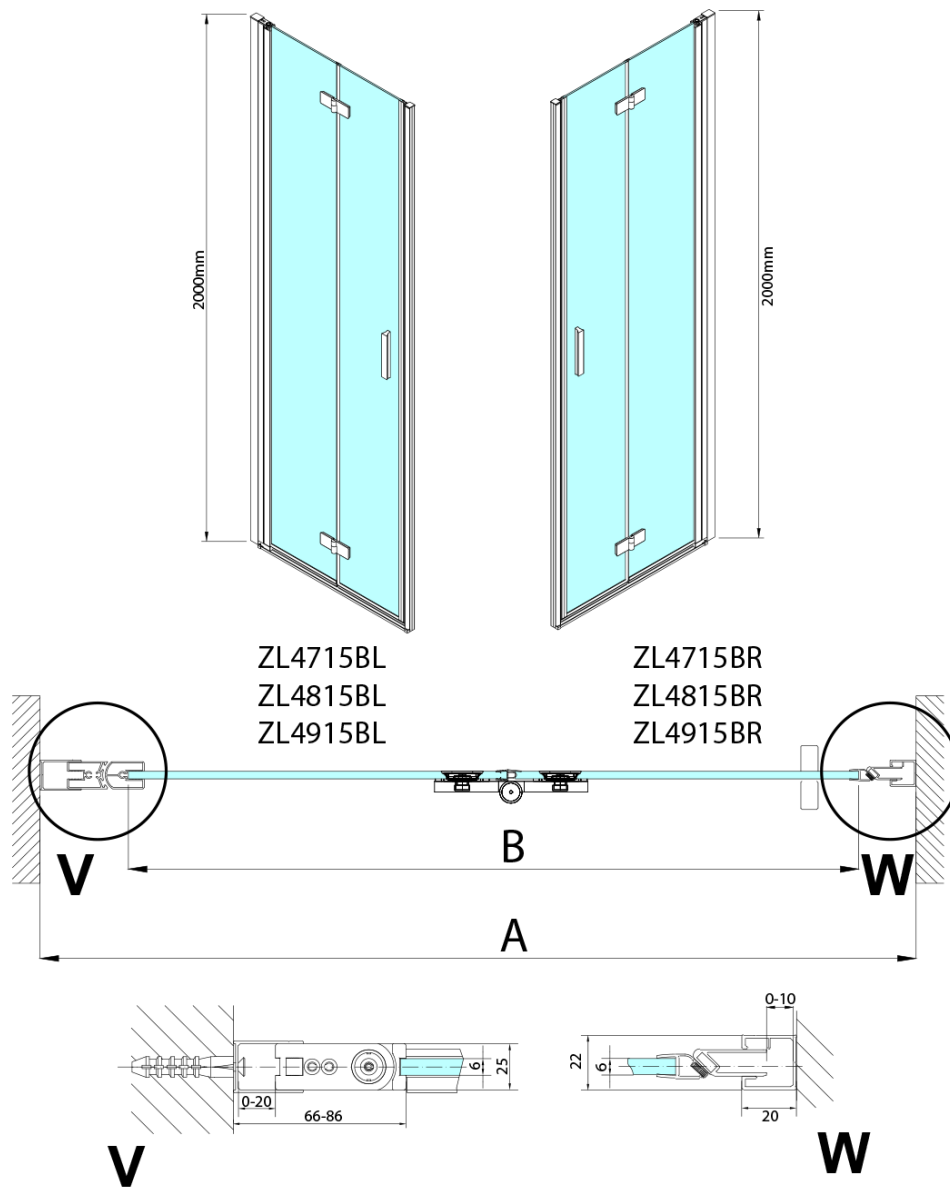

ZOOM BLACK sprchové dveře skládací 700mm, čiré sklo, pravé

Objednací kód: ZL4715BR

Základní informace

Značka: Polysan
Série: ZOOM BLACK

Rozměry

Šířka: 700 mm
Výška: 2000 mm

Parametry

Barva profilu: Černá mat
Tvar: Dveře do kombinace
Typ otevírání: Skládací
Směr otevírání: Pravé
Typ výplně: Čiré sklo
Úprava skla: Antidrop
Tloušťka skla: 6 mm
Hmotnost / ks: 31.0 kg
Balení: 1 ks
Záruka: 2 roky

Náhradní díly

Svislé těsnění mezi skla 6mm, černá (Objednací kód: SPGH163B)

Pant pro skládací dveře ZL4xxx, levý, černá (Objednací kód: NDZL086BL)

Set magnetických těsnění 45° pro sklo 6/6mm, 2000mm, černá (2ks) (Objednací kód: SPGM01B)

Pant pro skládací dveře ZL4xxx, pravý, černá (Objednací kód: NDZL086BR)

Technický list

Model	A	B
ZL4715B	685-715	697
ZL4815B	785-815	797
ZL4915B	885-915	897

ZOOM BLACK sprchové dveře skládací 700mm, čiré sklo, pravé

Model	A	B	Y
ZL4715B	670-690	837	339
ZL4815B	770-790	978	378
ZL4915B	870-890	1119	438

ZL4715BL
ZL4815BL
ZL4915BL

ZL4715BR
ZL4815BR
ZL4915BR

ZOOM BLACK sprchové dveře skládací 700mm, čiré sklo, pravé

Model L		Model R	A	B	C	Y	Z
ZL4715BL	+	ZL4815BR	670-690	770-790	907	378	339
ZL4715BL	+	ZL4915BR	670-690	870-890	978	438	339
ZL4815BL	+	ZL4915BR	770-790	870-890	1048	438	378
ZL4815BL	+	ZL4715BR	770-790	670-690	907	339	378
ZL4915BL	+	ZL4715BR	870-890	670-690	978	339	438
ZL4915BL	+	ZL4815BR	870-890	770-790	1048	378	438