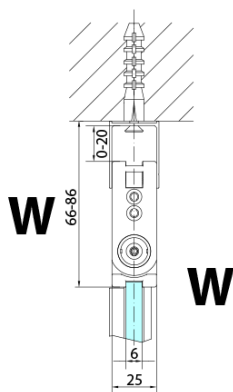

ZOOM BLACK sprchové dveře skládací 700mm, čiré sklo, pravé

Objednací kód: ZL4715BR

Základní informace

Značka: Polysan
Série: ZOOM BLACK

Rozměry

Šířka: 700 mm
Výška: 2000 mm

Parametry

Barva profilu: Černá mat
Tvar: Dveře do kombinace
Typ otevírání: Skládací
Směr otevírání: Pravé
Typ výplně: Čiré sklo
Úprava skla: Antidrop
Tloušťka skla: 6 mm
Hmotnost / ks: 31.0 kg
Balení: 1 ks
Záruka: 3 roky

Technický list

Model	A	B
ZL4715B	685-715	697
ZL4815B	785-815	797
ZL4915B	885-915	897

ZOOM BLACK sprchové dveře skládací 700mm, čiré sklo, pravé

Model	A	B	Y
ZL4715B	670-690	837	339
ZL4815B	770-790	978	378
ZL4915B	870-890	1119	438

ZL4715BL
ZL4815BL
ZL4915BL

ZL4715BR
ZL4815BR
ZL4915BR

ZOOM BLACK sprchové dveře skládací 700mm, čiré sklo, pravé

Model L		Model R	A	B	C	Y	Z
ZL4715BL	+	ZL4815BR	670-690	770-790	907	378	339
ZL4715BL	+	ZL4915BR	670-690	870-890	978	438	339
ZL4815BL	+	ZL4915BR	770-790	870-890	1048	438	378
ZL4815BL	+	ZL4715BR	770-790	670-690	907	339	378
ZL4915BL	+	ZL4715BR	870-890	670-690	978	339	438
ZL4915BL	+	ZL4815BR	870-890	770-790	1048	378	438