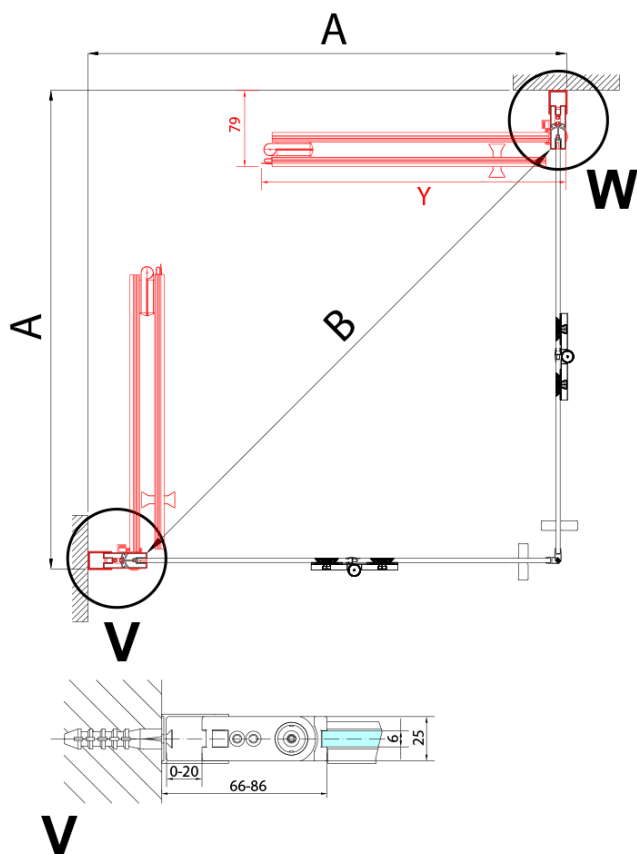

ZOOM BLACK sprchové dveře skládací 700mm, čiré sklo, pravé

Objednací kód: ZL4715BR

Základní informace

Značka: Polysan
Série: ZOOM BLACK

Rozměry

Šířka: 700 mm
Výška: 2000 mm

Parametry

Barva profilu: Černá mat
Tvar: Dveře do kombinace
Typ otevírání: Skládací
Směr otevírání: Pravé
Typ výplně: Čiré sklo
Úprava skla: Antidrop
Tloušťka skla: 6 mm
Hmotnost / ks: 31.0 kg
Balení: 1 ks
Záruka: 2 roky

Náhradní díly

Svislé těsnění mezi skla 6mm, černá (Objednací kód: SPGH163B)

Pant pro skládací dveře ZL4xxx, levý, černá (Objednací kód: NDZL086BL)

Set magnetických těsnění 45° pro sklo 6/6mm, 2000mm, černá (2ks) (Objednací kód: SPGM01B)

Pant pro skládací dveře ZL4xxx, pravý, černá (Objednací kód: NDZL086BR)

Technický list

Model	A	B
ZL4715B	685-715	697
ZL4815B	785-815	797
ZL4915B	885-915	897

ZOOM BLACK sprchové dveře skládací 700mm, čiré sklo, pravé

Model	A	B	Y
ZL4715B	670-690	837	339
ZL4815B	770-790	978	378
ZL4915B	870-890	1119	438

ZL4715BL
ZL4815BL
ZL4915BL

ZL4715BR
ZL4815BR
ZL4915BR

ZOOM BLACK sprchové dveře skládací 700mm, čiré sklo, pravé

Model L		Model R	A	B	C	Y	Z
ZL4715BL	+	ZL4815BR	670-690	770-790	907	378	339
ZL4715BL	+	ZL4915BR	670-690	870-890	978	438	339
ZL4815BL	+	ZL4915BR	770-790	870-890	1048	438	378
ZL4815BL	+	ZL4715BR	770-790	670-690	907	339	378
ZL4915BL	+	ZL4715BR	870-890	670-690	978	339	438
ZL4915BL	+	ZL4815BR	870-890	770-790	1048	378	438