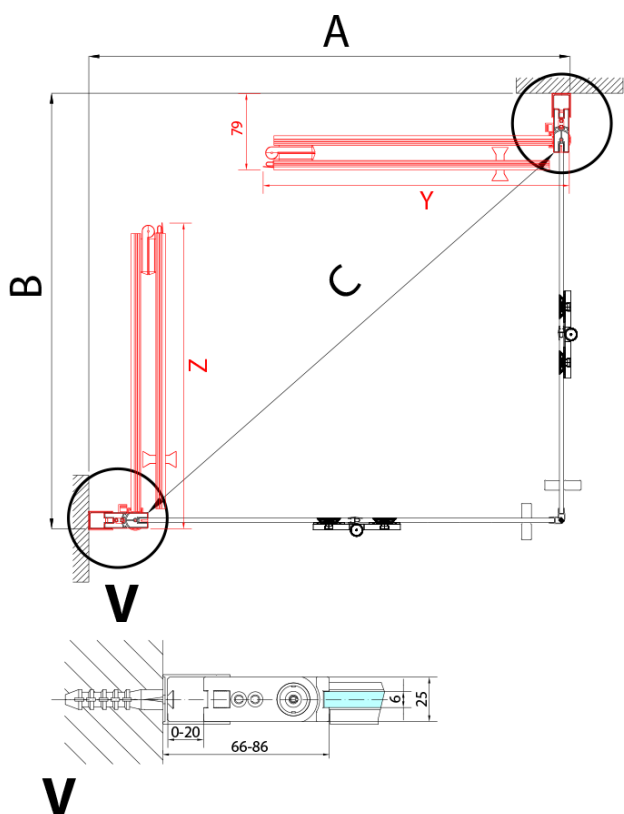

ZOOM BLACK sprchové dveře skládací 700mm, čiré sklo, pravé

Model L		Model R	A	B	C	Y	Z
ZL4715BL	+	ZL4815BR	670-690	770-790	907	378	339
ZL4715BL	+	ZL4915BR	670-690	870-890	978	438	339
ZL4815BL	+	ZL4915BR	770-790	870-890	1048	438	378
ZL4815BL	+	ZL4715BR	770-790	670-690	907	339	378
ZL4915BL	+	ZL4715BR	870-890	670-690	978	339	438
ZL4915BL	+	ZL4815BR	870-890	770-790	1048	378	438

ZL4715BL
ZL4815BL
ZL4915BL

ZL4715BR
ZL4815BR
ZL4915BR