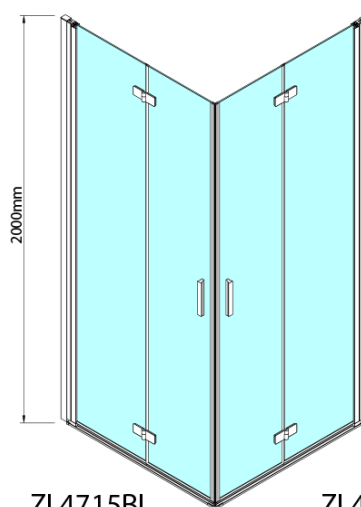

ZOOM BLACK sprchové dveře skládací 700mm, čiré sklo, pravé

Objednací kód: ZL4715BR

Základní informace

Značka: Polysan
Série: ZOOM BLACK

Rozměry

Šířka: 700 mm
Výška: 2000 mm

Parametry

Barva profilu: Černá mat
Tvar: Dveře do kombinace
Typ otevírání: Skládací
Směr otevírání: Pravé
Typ výplně: Čiré sklo
Úprava skla: Antidrop
Tloušťka skla: 6 mm
Hmotnost / ks: 31.0 kg
Balení: 1 ks
Záruka: 3 roky

Technický list

Model	A	B
ZL4715B	685-715	697
ZL4815B	785-815	797
ZL4915B	885-915	897

ZOOM BLACK sprchové dveře skládací 700mm, čiré sklo, pravé

Model	A	B	Y
ZL4715B	670-690	837	339
ZL4815B	770-790	978	378
ZL4915B	870-890	1119	438

ZL4715BL
ZL4815BL
ZL4915BL

ZL4715BR
ZL4815BR
ZL4915BR

ZOOM BLACK sprchové dveře skládací 700mm, čiré sklo, pravé

Model L		Model R	A	B	C	Y	Z
ZL4715BL	+	ZL4815BR	670-690	770-790	907	378	339
ZL4715BL	+	ZL4915BR	670-690	870-890	978	438	339
ZL4815BL	+	ZL4915BR	770-790	870-890	1048	438	378
ZL4815BL	+	ZL4715BR	770-790	670-690	907	339	378
ZL4915BL	+	ZL4715BR	870-890	670-690	978	339	438
ZL4915BL	+	ZL4815BR	870-890	770-790	1048	378	438