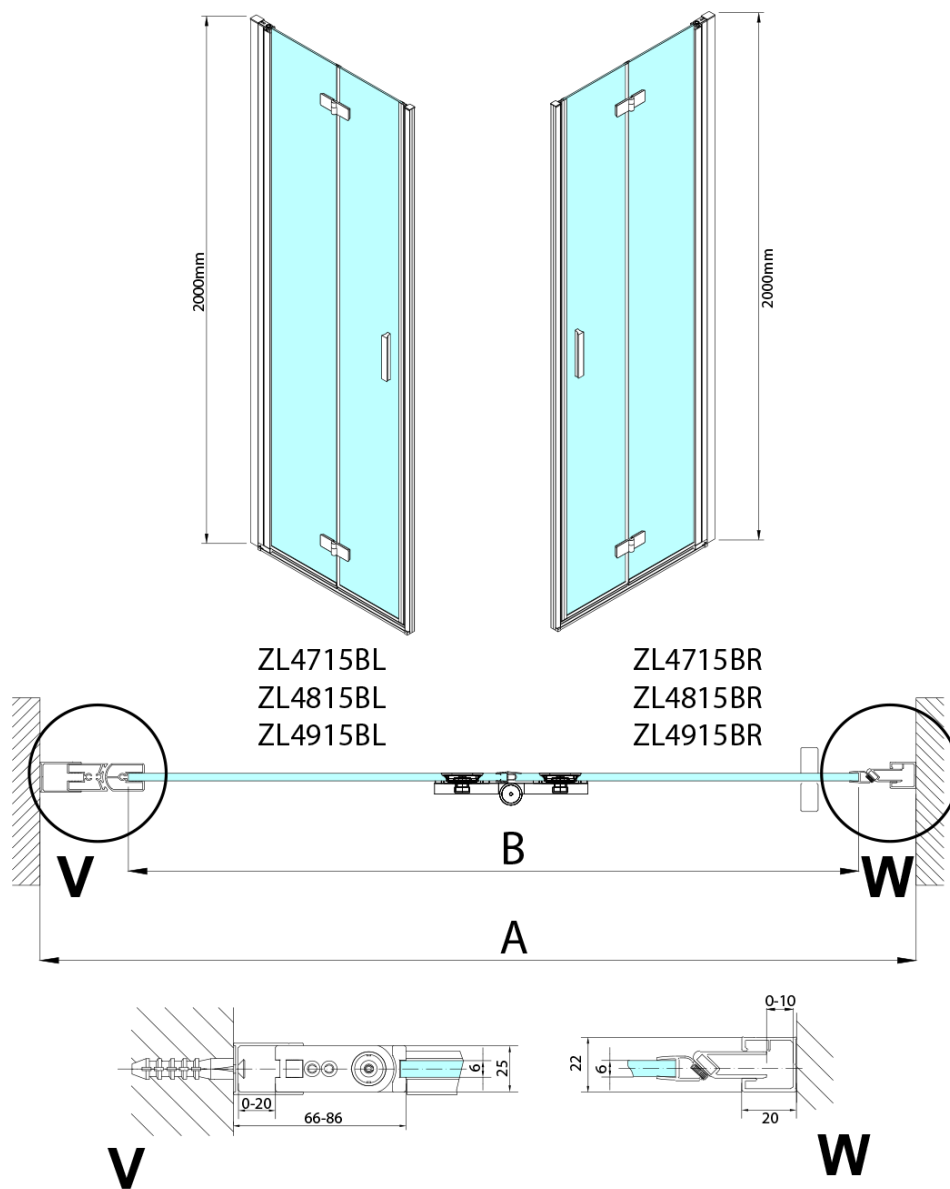

ZOOM BLACK sprchové dveře skládací 700mm, čiré sklo, pravé

Objednací kód: ZL4715BR

Základní informace

Značka: Polysan
Série: ZOOM BLACK

Rozměry

Šířka: 700 mm
Výška: 2000 mm

Parametry

Barva profilu: Černá mat
Tvar: Dveře do kombinace
Typ otevírání: Skládací
Směr otevírání: Pravé
Typ výplně: Čiré sklo
Úprava skla: Antidrop
Tloušťka skla: 6 mm
Hmotnost / ks: 31.0 kg
Balení: 1 ks
Záruka: 3 roky

Technický list

ZL4715BL
ZL4815BL
ZL4915BL

ZL4715BR
ZL4815BR
ZL4915BR

Model	A	B
ZL4715B	685-715	697
ZL4815B	785-815	797
ZL4915B	885-915	897

ZOOM BLACK sprchové dveře skládací 700mm, čiré sklo, pravé

Model	A	B	Y
ZL4715B	670-690	837	339
ZL4815B	770-790	978	378
ZL4915B	870-890	1119	438

ZL4715BL
ZL4815BL
ZL4915BL

ZL4715BR
ZL4815BR
ZL4915BR

ZOOM BLACK sprchové dveře skládací 700mm, čiré sklo, pravé

Model L		Model R	A	B	C	Y	Z
ZL4715BL	+	ZL4815BR	670-690	770-790	907	378	339
ZL4715BL	+	ZL4915BR	670-690	870-890	978	438	339
ZL4815BL	+	ZL4915BR	770-790	870-890	1048	438	378
ZL4815BL	+	ZL4715BR	770-790	670-690	907	339	378
ZL4915BL	+	ZL4715BR	870-890	670-690	978	339	438
ZL4915BL	+	ZL4815BR	870-890	770-790	1048	378	438