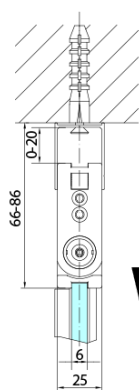

ZOOM BLACK sprchové dveře skládací 700mm, čiré sklo, pravé

Objednací kód: ZL4715BR

Základní informace

Značka: Polysan
Série: ZOOM BLACK

Rozměry

Šířka: 700 mm
Výška: 2000 mm

Parametry

Barva profilu: Černá mat
Tvar: Dveře do kombinace
Typ otevírání: Skládací
Směr otevírání: Pravé
Typ výplně: Čiré sklo
Úprava skla: Antidrop
Tloušťka skla: 6 mm
Hmotnost / ks: 31.0 kg
Balení: 1 ks
Záruka: 3 roky

Technický list

Model	A	B
ZL4715B	685-715	697
ZL4815B	785-815	797
ZL4915B	885-915	897

ZOOM BLACK sprchové dveře skládací 700mm, čiré sklo, pravé

Model	A	B	Y
ZL4715B	670-690	837	339
ZL4815B	770-790	978	378
ZL4915B	870-890	1119	438

ZL4715BL
ZL4815BL
ZL4915BL

ZL4715BR
ZL4815BR
ZL4915BR

ZOOM BLACK sprchové dveře skládací 700mm, čiré sklo, pravé

Model L		Model R	A	B	C	Y	Z
ZL4715BL	+	ZL4815BR	670-690	770-790	907	378	339
ZL4715BL	+	ZL4915BR	670-690	870-890	978	438	339
ZL4815BL	+	ZL4915BR	770-790	870-890	1048	438	378
ZL4815BL	+	ZL4715BR	770-790	670-690	907	339	378
ZL4915BL	+	ZL4715BR	870-890	670-690	978	339	438
ZL4915BL	+	ZL4815BR	870-890	770-790	1048	378	438