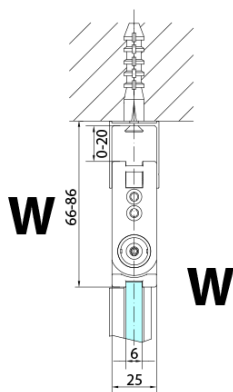

## Rozměry

Šířka: 700 mm  
Výška: 2000 mm

## Náhradní díly

Svislé těsnění mezi skla 6mm, černá (Objednací kód: SPGH163B)  
Pant pro skládací dveře ZL4xxx, levý, černá (Objednací kód: NDZL086BL)  
Set magnetických těsnění 45° pro sklo 6/6mm, 2000mm, černá (2ks) (Objednací kód: SPGM01B)  
Pant pro skládací dveře ZL4xxx, pravý, černá (Objednací kód: NDZL086BR)

Technický list

Model	A	B
ZL4715B	685-715	697
ZL4815B	785-815	797
ZL4915B	885-915	897

ZOOM BLACK sprchové dveře skládací 700mm, čiré sklo, pravé

Model	A	B	Y
ZL4715B	670-690	837	339
ZL4815B	770-790	978	378
ZL4915B	870-890	1119	438

ZL4715BL  
ZL4815BL  
ZL4915BL

ZL4715BR  
ZL4815BR  
ZL4915BR

**ZOOM BLACK sprchové dveře skládací 700mm, čiré sklo, pravé**

Model L		Model R	A	B	C	Y	Z
ZL4715BL	+	ZL4815BR	670-690	770-790	907	378	339
ZL4715BL	+	ZL4915BR	670-690	870-890	978	438	339
ZL4815BL	+	ZL4915BR	770-790	870-890	1048	438	378
ZL4815BL	+	ZL4715BR	770-790	670-690	907	339	378
ZL4915BL	+	ZL4715BR	870-890	670-690	978	339	438
ZL4915BL	+	ZL4815BR	870-890	770-790	1048	378	438