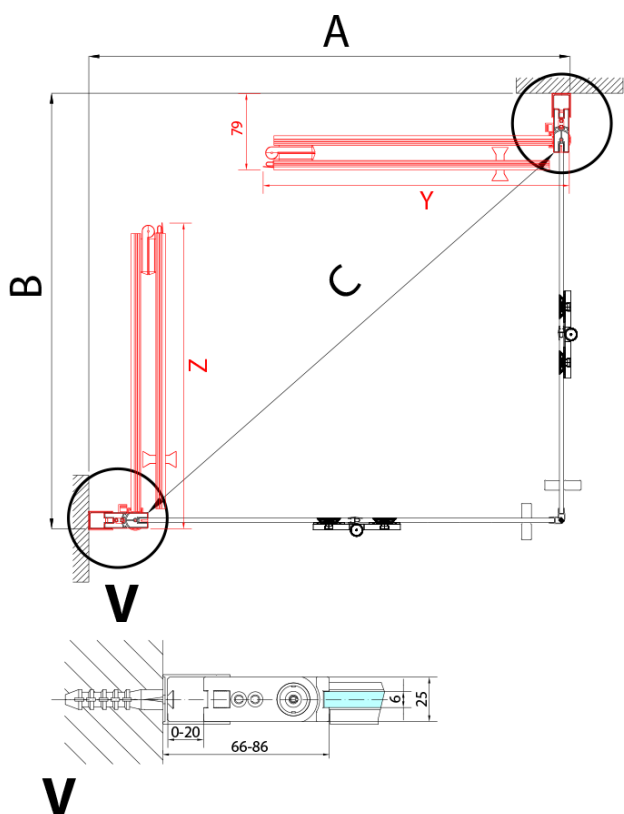

## Rozměry

Šířka: 700 mm  
Výška: 2000 mm

## Náhradní díly

Svislé těsnění mezi skla 6mm, černá (Objednací kód: SPGH163B)  
Pant pro skládací dveře ZL4xxx, levý, černá (Objednací kód: NDZL086BL)  
Set magnetických těsnění 45° pro sklo 6/6mm, 2000mm, černá (2ks) (Objednací kód: SPGM01B)  
Pant pro skládací dveře ZL4xxx, pravý, černá (Objednací kód: NDZL086BR)

Technický list

Model	A	B
ZL4715B	685-715	697
ZL4815B	785-815	797
ZL4915B	885-915	897

ZOOM BLACK sprchové dveře skládací 700mm, čiré sklo, pravé

Model	A	B	Y
ZL4715B	670-690	837	339
ZL4815B	770-790	978	378
ZL4915B	870-890	1119	438

ZL4715BL  
ZL4815BL  
ZL4915BL

ZL4715BR  
ZL4815BR  
ZL4915BR

**ZOOM BLACK sprchové dveře skládací 700mm, čiré sklo, pravé**

Model L		Model R	A	B	C	Y	Z
ZL4715BL	+	ZL4815BR	670-690	770-790	907	378	339
ZL4715BL	+	ZL4915BR	670-690	870-890	978	438	339
ZL4815BL	+	ZL4915BR	770-790	870-890	1048	438	378
ZL4815BL	+	ZL4715BR	770-790	670-690	907	339	378
ZL4915BL	+	ZL4715BR	870-890	670-690	978	339	438
ZL4915BL	+	ZL4815BR	870-890	770-790	1048	378	438