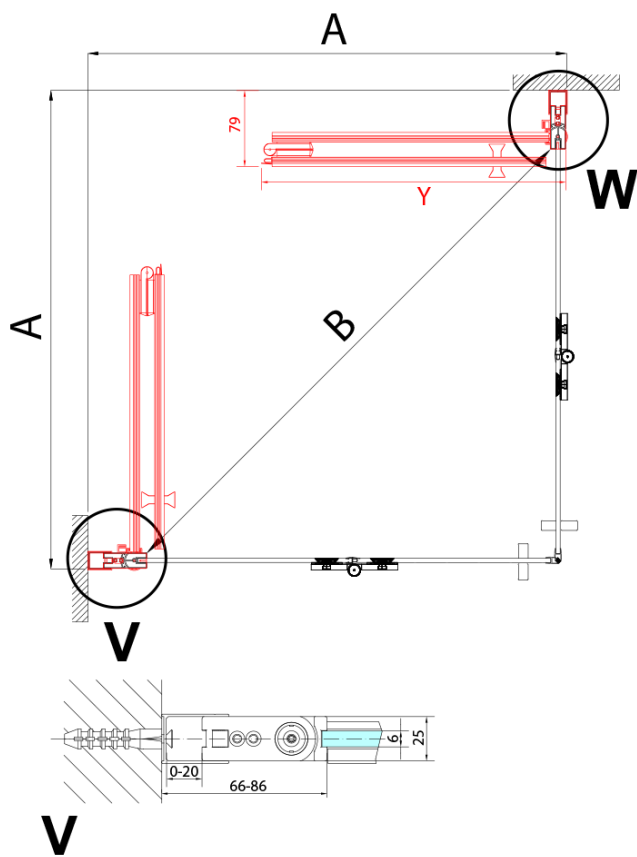

ZOOM BLACK sprchové dveře skládací 700mm, čiré sklo, pravé

Objednací kód: ZL4715BR

Základní informace

Značka: Polysan
Série: ZOOM BLACK

Rozměry

Šířka: 700 mm
Výška: 2000 mm

Parametry

Barva profilu: Černá mat
Tvar: Dveře do kombinace
Typ otevírání: Skládací
Směr otevírání: Pravé
Typ výplně: Čiré sklo
Úprava skla: Antidrop
Tloušťka skla: 6 mm
Hmotnost / ks: 31.0 kg
Balení: 1 ks
Záruka: 3 roky

Technický list

Model	A	B
ZL4715B	685-715	697
ZL4815B	785-815	797
ZL4915B	885-915	897

ZOOM BLACK sprchové dveře skládací 700mm, čiré sklo, pravé

Model	A	B	Y
ZL4715B	670-690	837	339
ZL4815B	770-790	978	378
ZL4915B	870-890	1119	438

ZL4715BL
ZL4815BL
ZL4915BL

ZL4715BR
ZL4815BR
ZL4915BR

ZOOM BLACK sprchové dveře skládací 700mm, čiré sklo, pravé

Model L		Model R	A	B	C	Y	Z
ZL4715BL	+	ZL4815BR	670-690	770-790	907	378	339
ZL4715BL	+	ZL4915BR	670-690	870-890	978	438	339
ZL4815BL	+	ZL4915BR	770-790	870-890	1048	438	378
ZL4815BL	+	ZL4715BR	770-790	670-690	907	339	378
ZL4915BL	+	ZL4715BR	870-890	670-690	978	339	438
ZL4915BL	+	ZL4815BR	870-890	770-790	1048	378	438