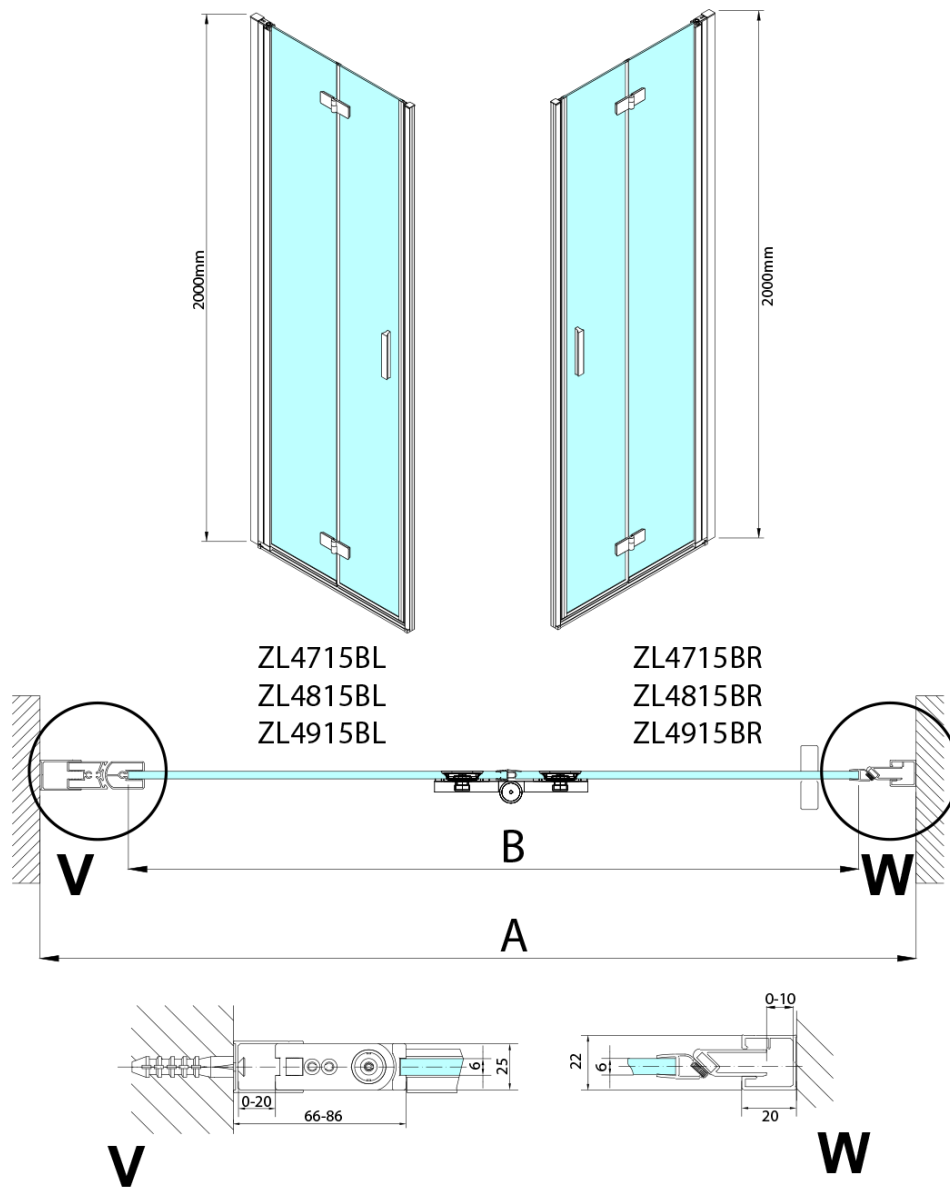

ZOOM BLACK sprchové dveře skládací 700mm, čiré sklo, pravé

Objednací kód: ZL4715BR

Základní informace

Značka: Polysan
Série: ZOOM BLACK

Rozměry

Šířka: 700 mm
Výška: 2000 mm

Parametry

Barva profilu: Černá mat
Tvar: Dveře do kombinace
Typ otevírání: Skládací
Směr otevírání: Pravé
Typ výplně: Čiré sklo
Úprava skla: Antidrop
Tloušťka skla: 6 mm
Hmotnost / ks: 31.0 kg
Balení: 1 ks
Záruka: 3 roky

Technický list

Model	A	B
ZL4715B	685-715	697
ZL4815B	785-815	797
ZL4915B	885-915	897

ZOOM BLACK sprchové dveře skládací 700mm, čiré sklo, pravé

Model	A	B	Y
ZL4715B	670-690	837	339
ZL4815B	770-790	978	378
ZL4915B	870-890	1119	438

ZL4715BL
ZL4815BL
ZL4915BL

ZL4715BR
ZL4815BR
ZL4915BR

ZOOM BLACK sprchové dveře skládací 700mm, čiré sklo, pravé

Model L		Model R	A	B	C	Y	Z
ZL4715BL	+	ZL4815BR	670-690	770-790	907	378	339
ZL4715BL	+	ZL4915BR	670-690	870-890	978	438	339
ZL4815BL	+	ZL4915BR	770-790	870-890	1048	438	378
ZL4815BL	+	ZL4715BR	770-790	670-690	907	339	378
ZL4915BL	+	ZL4715BR	870-890	670-690	978	339	438
ZL4915BL	+	ZL4815BR	870-890	770-790	1048	378	438