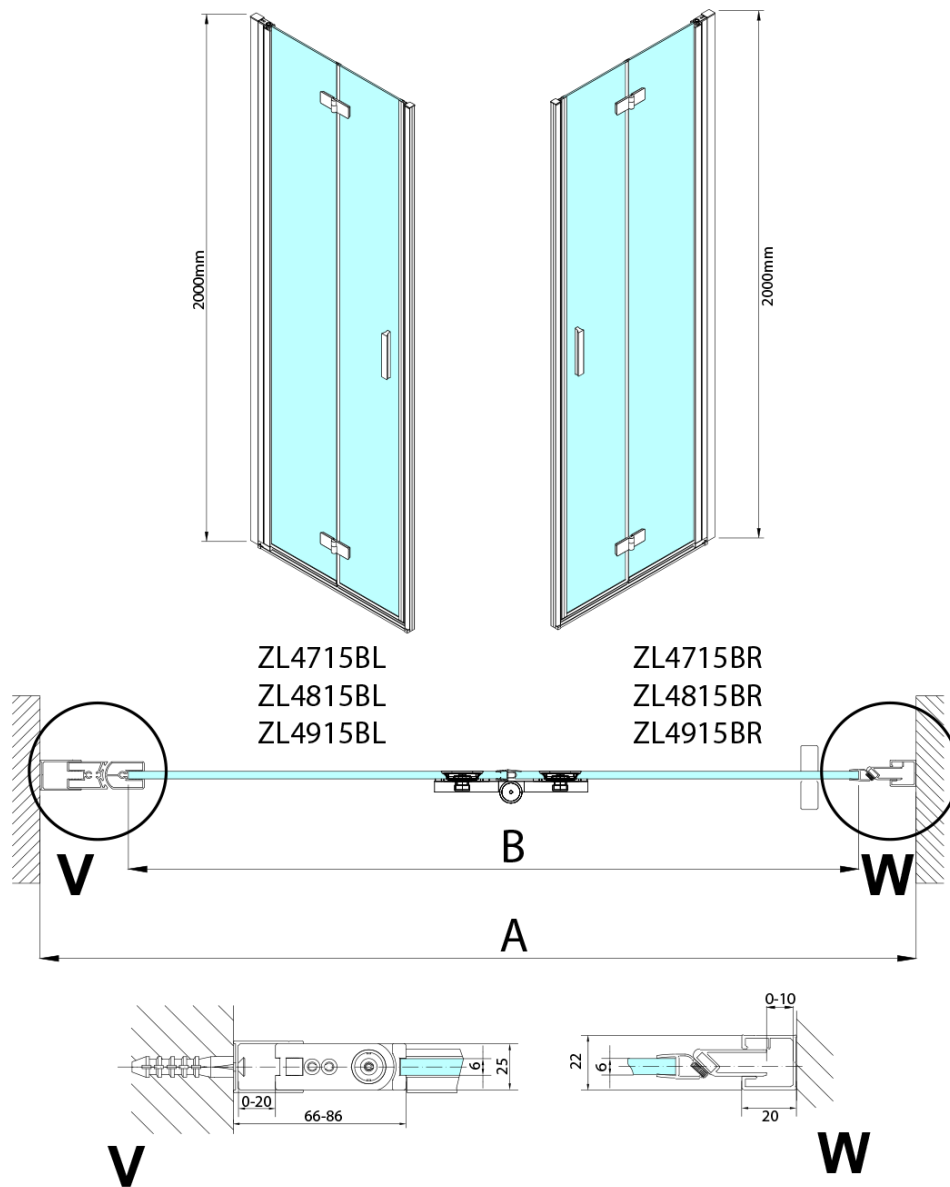

## Rozměry

Šířka: 700 mm  
Výška: 2000 mm

## Parametry

Záruka: 2 roky  
Hmotnost / ks: 31 kg  
Balení: 1 ks  
Barva profilu: Černá mat  
Tvar: Dveře do kombinace  
Typ otevírání: Skládací  
Směr otevírání: Pravé  
Typ výplně: Čiré bezpečnostní sklo  
Úprava skla: Antidrop  
Tloušťka skla: 6 mm  
3D model: ANO

## Náhradní díly

Svislé těsnění mezi skla 6mm, černá (Objednací kód: SPGH163B)  
Pant pro skládací dveře ZL4xxx, levý, černá (Objednací kód: NDZL086BL)  
Set magnetických těsnění 45° pro sklo 6/6mm, 2000mm, černá (2ks) (Objednací kód: SPGM01B)  
Pant pro skládací dveře ZL4xxx, pravý, černá (Objednací kód: NDZL086BR)

Technický list

Model	A	B
ZL4715B	685-715	697
ZL4815B	785-815	797
ZL4915B	885-915	897

ZOOM BLACK sprchové dveře skládací 700mm, čiré sklo, pravé

Model	A	B	Y
ZL4715B	670-690	837	339
ZL4815B	770-790	978	378
ZL4915B	870-890	1119	438