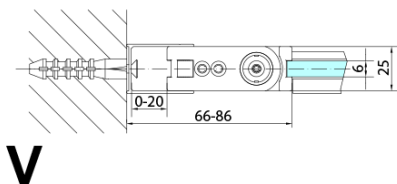

ZOOM BLACK sprchové dveře skládací 700mm, čiré sklo, pravé

Objednací kód: ZL4715BR

Základní informace

Značka: Polysan
Série: ZOOM BLACK

Rozměry

Šířka: 700 mm
Výška: 2000 mm

Parametry

Barva profilu: Černá mat
Tvar: Dveře do kombinace
Typ otevírání: Skládací
Směr otevírání: Pravé
Typ výplně: Čiré sklo
Úprava skla: Antidrop
Tloušťka skla: 6 mm
Hmotnost / ks: 31.0 kg
Balení: 1 ks
Záruka: 3 roky

Technický list

ZL4715BL
ZL4815BL
ZL4915BL

ZL4715BR
ZL4815BR
ZL4915BR

Model	A	B
ZL4715B	685-715	697
ZL4815B	785-815	797
ZL4915B	885-915	897

ZOOM BLACK sprchové dveře skládací 700mm, čiré sklo, pravé

Model	A	B	Y
ZL4715B	670-690	837	339
ZL4815B	770-790	978	378
ZL4915B	870-890	1119	438

ZL4715BL
ZL4815BL
ZL4915BL

ZL4715BR
ZL4815BR
ZL4915BR

ZOOM BLACK sprchové dveře skládací 700mm, čiré sklo, pravé

Model L		Model R	A	B	C	Y	Z
ZL4715BL	+	ZL4815BR	670-690	770-790	907	378	339
ZL4715BL	+	ZL4915BR	670-690	870-890	978	438	339
ZL4815BL	+	ZL4915BR	770-790	870-890	1048	438	378
ZL4815BL	+	ZL4715BR	770-790	670-690	907	339	378
ZL4915BL	+	ZL4715BR	870-890	670-690	978	339	438
ZL4915BL	+	ZL4815BR	870-890	770-790	1048	378	438