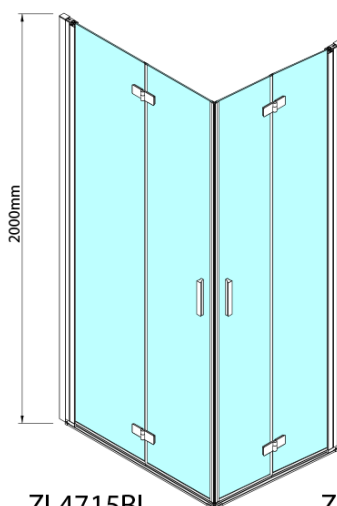

ZOOM BLACK sprchové dveře skládací 700mm, čiré sklo, pravé

Objednací kód: ZL4715BR

Základní informace

Značka: Polysan
Série: ZOOM BLACK

Rozměry

Šířka: 700 mm
Výška: 2000 mm

Parametry

Barva profilu: Černá mat
Tvar: Dveře do kombinace
Typ otevírání: Skládací
Směr otevírání: Pravé
Typ výplně: Čiré sklo
Úprava skla: Antidrop
Tloušťka skla: 6 mm
Hmotnost / ks: 31.0 kg
Balení: 1 ks
Záruka: 3 roky

Technický list

Model	A	B
ZL4715B	685-715	697
ZL4815B	785-815	797
ZL4915B	885-915	897

ZOOM BLACK sprchové dveře skládací 700mm, čiré sklo, pravé

Model	A	B	Y
ZL4715B	670-690	837	339
ZL4815B	770-790	978	378
ZL4915B	870-890	1119	438

ZL4715BL
ZL4815BL
ZL4915BL

ZL4715BR
ZL4815BR
ZL4915BR

ZOOM BLACK sprchové dveře skládací 700mm, čiré sklo, pravé

Model L		Model R	A	B	C	Y	Z
ZL4715BL	+	ZL4815BR	670-690	770-790	907	378	339
ZL4715BL	+	ZL4915BR	670-690	870-890	978	438	339
ZL4815BL	+	ZL4915BR	770-790	870-890	1048	438	378
ZL4815BL	+	ZL4715BR	770-790	670-690	907	339	378
ZL4915BL	+	ZL4715BR	870-890	670-690	978	339	438
ZL4915BL	+	ZL4815BR	870-890	770-790	1048	378	438