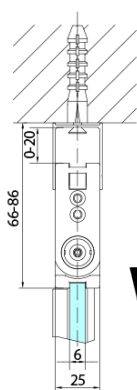

ZOOM BLACK sprchové dveře skládací 700mm, čiré sklo, pravé

Objednací kód: ZL4715BR

Základní informace

Značka: Polysan
Série: ZOOM BLACK

Rozměry

Šířka: 700 mm
Výška: 2000 mm

Parametry

Barva profilu: Černá mat
Tvar: Dveře do kombinace
Typ otevírání: Skládací
Směr otevírání: Pravé
Typ výplně: Čiré sklo
Úprava skla: Antidrop
Tloušťka skla: 6 mm
Hmotnost / ks: 31.0 kg
Balení: 1 ks
Záruka: 3 roky

Technický list

ZL4715BL
ZL4815BL
ZL4915BL

ZL4715BR
ZL4815BR
ZL4915BR

Model	A	B
ZL4715B	685-715	697
ZL4815B	785-815	797
ZL4915B	885-915	897

ZOOM BLACK sprchové dveře skládací 700mm, čiré sklo, pravé

Model	A	B	Y
ZL4715B	670-690	837	339
ZL4815B	770-790	978	378
ZL4915B	870-890	1119	438

ZL4715BL
ZL4815BL
ZL4915BL

ZL4715BR
ZL4815BR
ZL4915BR

ZOOM BLACK sprchové dveře skládací 700mm, čiré sklo, pravé

Model L		Model R	A	B	C	Y	Z
ZL4715BL	+	ZL4815BR	670-690	770-790	907	378	339
ZL4715BL	+	ZL4915BR	670-690	870-890	978	438	339
ZL4815BL	+	ZL4915BR	770-790	870-890	1048	438	378
ZL4815BL	+	ZL4715BR	770-790	670-690	907	339	378
ZL4915BL	+	ZL4715BR	870-890	670-690	978	339	438
ZL4915BL	+	ZL4815BR	870-890	770-790	1048	378	438