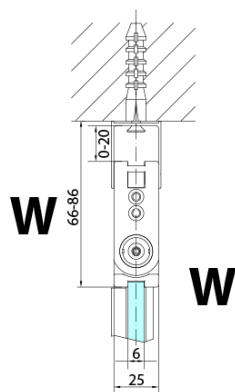

ZOOM BLACK sprchové dveře skládací 700mm, čiré sklo, pravé

Objednací kód: ZL4715BR

Základní informace

Značka: Polysan
Série: ZOOM BLACK

Rozměry

Šířka: 700 mm
Výška: 2000 mm

Parametry

Barva profilu: Černá mat
Tvar: Dveře do kombinace
Typ otevírání: Skládací
Směr otevírání: Pravé
Typ výplně: Čiré sklo
Úprava skla: Antidrop
Tloušťka skla: 6 mm
Hmotnost / ks: 31.0 kg
Balení: 1 ks
Záruka: 3 roky

Technický list

ZL4715BL
ZL4815BL
ZL4915BL

ZL4715BR
ZL4815BR
ZL4915BR

Model	A	B
ZL4715B	685-715	697
ZL4815B	785-815	797
ZL4915B	885-915	897

ZOOM BLACK sprchové dveře skládací 700mm, čiré sklo, pravé

Model	A	B	Y
ZL4715B	670-690	837	339
ZL4815B	770-790	978	378
ZL4915B	870-890	1119	438

ZL4715BL
ZL4815BL
ZL4915BL

ZL4715BR
ZL4815BR
ZL4915BR

ZOOM BLACK sprchové dveře skládací 700mm, čiré sklo, pravé

Model L		Model R	A	B	C	Y	Z
ZL4715BL	+	ZL4815BR	670-690	770-790	907	378	339
ZL4715BL	+	ZL4915BR	670-690	870-890	978	438	339
ZL4815BL	+	ZL4915BR	770-790	870-890	1048	438	378
ZL4815BL	+	ZL4715BR	770-790	670-690	907	339	378
ZL4915BL	+	ZL4715BR	870-890	670-690	978	339	438
ZL4915BL	+	ZL4815BR	870-890	770-790	1048	378	438