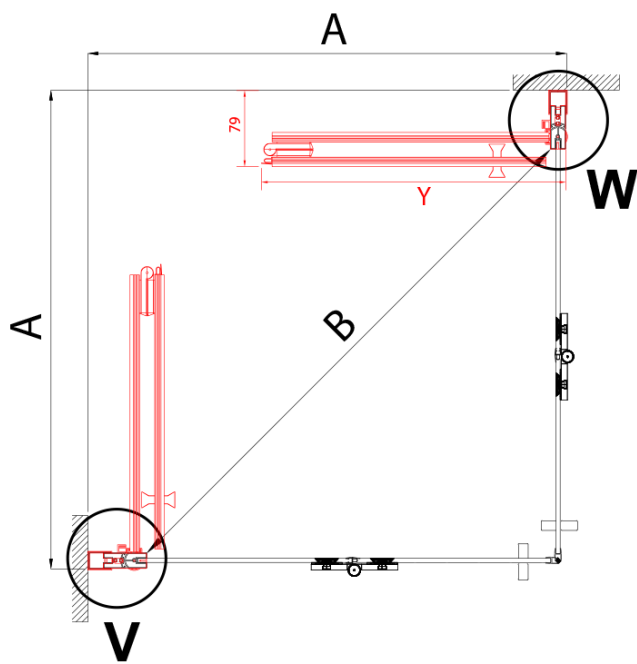

ZOOM BLACK sprchové dveře skládací 700mm, čiré sklo, pravé

Objednací kód: ZL4715BR

Základní informace

Značka: Polysan
Série: ZOOM BLACK

Rozměry

Šířka: 700 mm
Výška: 2000 mm

Parametry

Barva profilu: Černá mat
Tvar: Dveře do kombinace
Typ otevírání: Skládací
Směr otevírání: Pravé
Typ výplně: Čiré sklo
Úprava skla: Antidrop
Tloušťka skla: 6 mm
Hmotnost / ks: 31.0 kg
Balení: 1 ks
Záruka: 3 roky

Technický list

ZL4715BL
ZL4815BL
ZL4915BL

ZL4715BR
ZL4815BR
ZL4915BR

Model	A	B
ZL4715B	685-715	697
ZL4815B	785-815	797
ZL4915B	885-915	897

ZOOM BLACK sprchové dveře skládací 700mm, čiré sklo, pravé

Model	A	B	Y
ZL4715B	670-690	837	339
ZL4815B	770-790	978	378
ZL4915B	870-890	1119	438

ZL4715BL
ZL4815BL
ZL4915BL

ZL4715BR
ZL4815BR
ZL4915BR

ZOOM BLACK sprchové dveře skládací 700mm, čiré sklo, pravé

Model L		Model R	A	B	C	Y	Z
ZL4715BL	+	ZL4815BR	670-690	770-790	907	378	339
ZL4715BL	+	ZL4915BR	670-690	870-890	978	438	339
ZL4815BL	+	ZL4915BR	770-790	870-890	1048	438	378
ZL4815BL	+	ZL4715BR	770-790	670-690	907	339	378
ZL4915BL	+	ZL4715BR	870-890	670-690	978	339	438
ZL4915BL	+	ZL4815BR	870-890	770-790	1048	378	438