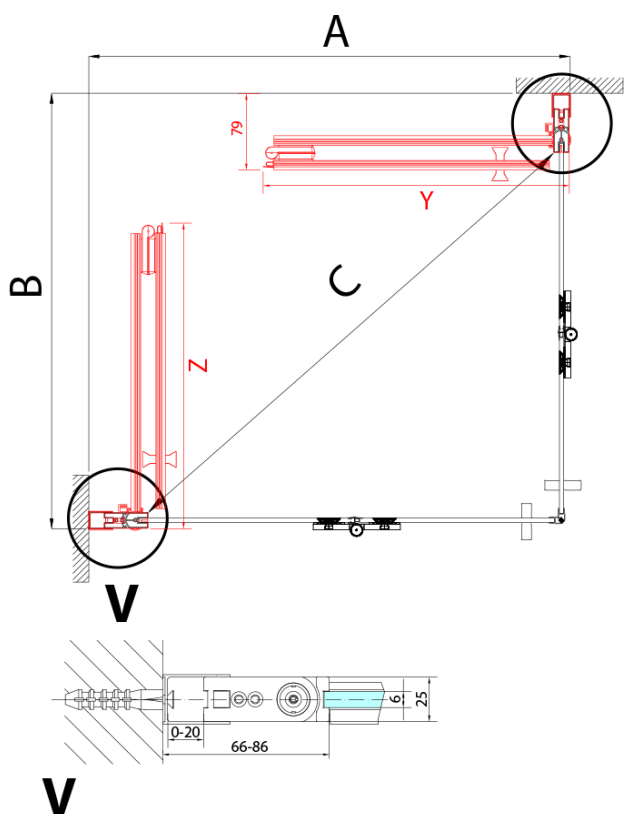

ZOOM BLACK sprchové dveře skládací 700mm, čiré sklo, pravé

Objednací kód: ZL4715BR

Základní informace

Značka: Polysan
Série: ZOOM BLACK

Rozměry

Šířka: 700 mm
Výška: 2000 mm

Parametry

Barva profilu: Černá mat
Tvar: Dveře do kombinace
Typ otevírání: Skládací
Směr otevírání: Pravé
Typ výplně: Čiré sklo
Úprava skla: Antidrop
Tloušťka skla: 6 mm
Hmotnost / ks: 31.0 kg
Balení: 1 ks
Záruka: 3 roky

Technický list

Model	A	B
ZL4715B	685-715	697
ZL4815B	785-815	797
ZL4915B	885-915	897

ZOOM BLACK sprchové dveře skládací 700mm, čiré sklo, pravé

Model	A	B	Y
ZL4715B	670-690	837	339
ZL4815B	770-790	978	378
ZL4915B	870-890	1119	438

ZL4715BL
ZL4815BL
ZL4915BL

ZL4715BR
ZL4815BR
ZL4915BR

ZOOM BLACK sprchové dveře skládací 700mm, čiré sklo, pravé

Model L		Model R	A	B	C	Y	Z
ZL4715BL	+	ZL4815BR	670-690	770-790	907	378	339
ZL4715BL	+	ZL4915BR	670-690	870-890	978	438	339
ZL4815BL	+	ZL4915BR	770-790	870-890	1048	438	378
ZL4815BL	+	ZL4715BR	770-790	670-690	907	339	378
ZL4915BL	+	ZL4715BR	870-890	670-690	978	339	438
ZL4915BL	+	ZL4815BR	870-890	770-790	1048	378	438