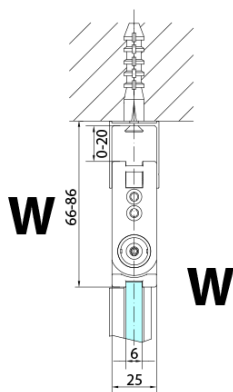

ZOOM BLACK sprchové dveře skládací 700mm, čiré sklo, pravé

Model L		Model R	A	B	C	Y	Z
ZL4715BL	+	ZL4815BR	670-690	770-790	907	378	339
ZL4715BL	+	ZL4915BR	670-690	870-890	978	438	339
ZL4815BL	+	ZL4915BR	770-790	870-890	1048	438	378
ZL4815BL	+	ZL4715BR	770-790	670-690	907	339	378
ZL4915BL	+	ZL4715BR	870-890	670-690	978	339	438
ZL4915BL	+	ZL4815BR	870-890	770-790	1048	378	438

ZL4715BL
ZL4815BL
ZL4915BL

ZL4715BR
ZL4815BR
ZL4915BR