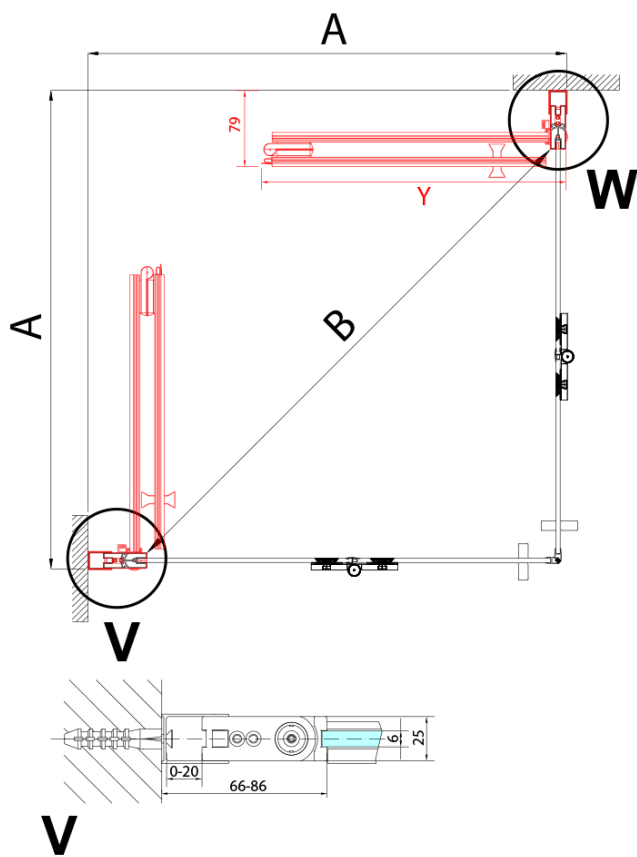

## Rozměry

Šířka: 700 mm  
Výška: 2000 mm

## Náhradní díly

Svislé těsnění mezi skla 6mm, černá (Objednací kód: SPGH163B)  
Pant pro skládací dveře ZL4xxx, levý, černá (Objednací kód: NDZL086BL)  
Set magnetických těsnění 45° pro sklo 6/6mm, 2000mm, černá (2ks) (Objednací kód: SPGM01B)  
Pant pro skládací dveře ZL4xxx, pravý, černá (Objednací kód: NDZL086BR)

Technický list

Model	A	B
ZL4715B	685-715	697
ZL4815B	785-815	797
ZL4915B	885-915	897

ZOOM BLACK sprchové dveře skládací 700mm, čiré sklo, pravé

Model	A	B	Y
ZL4715B	670-690	837	339
ZL4815B	770-790	978	378
ZL4915B	870-890	1119	438