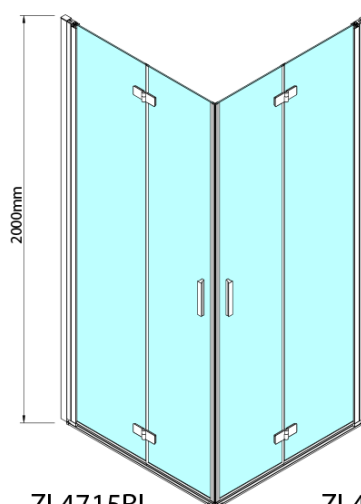

ZOOM BLACK sprchové dveře skládací 700mm, čiré sklo, pravé

Objednací kód: ZL4715BR

Základní informace

Značka: Polysan
Série: ZOOM BLACK

Rozměry

Šířka: 700 mm
Výška: 2000 mm

Parametry

Barva profilu: Černá mat
Tvar: Dveře do kombinace
Typ otevírání: Skládací
Směr otevírání: Pravé
Typ výplně: Čiré sklo
Úprava skla: Antidrop
Tloušťka skla: 6 mm
Hmotnost / ks: 31.0 kg
Balení: 1 ks
Záruka: 2 roky

Pant pro skládací dveře ZL4xxx, pravý, černá (Objednací kód: NDZL086BR)

Technický list

Model	A	B
ZL4715B	685-715	697
ZL4815B	785-815	797
ZL4915B	885-915	897

ZOOM BLACK sprchové dveře skládací 700mm, čiré sklo, pravé

Model	A	B	Y
ZL4715B	670-690	837	339
ZL4815B	770-790	978	378
ZL4915B	870-890	1119	438

ZL4715BL
ZL4815BL
ZL4915BL

ZL4715BR
ZL4815BR
ZL4915BR

ZOOM BLACK sprchové dveře skládací 700mm, čiré sklo, pravé

Model L		Model R	A	B	C	Y	Z
ZL4715BL	+	ZL4815BR	670-690	770-790	907	378	339
ZL4715BL	+	ZL4915BR	670-690	870-890	978	438	339
ZL4815BL	+	ZL4915BR	770-790	870-890	1048	438	378
ZL4815BL	+	ZL4715BR	770-790	670-690	907	339	378
ZL4915BL	+	ZL4715BR	870-890	670-690	978	339	438
ZL4915BL	+	ZL4815BR	870-890	770-790	1048	378	438