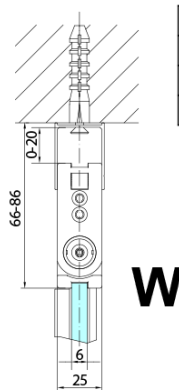

ZOOM BLACK sprchové dveře skládací 700mm, čiré sklo, pravé

Model	A	B	Y
ZL4715B	670-690	837	339
ZL4815B	770-790	978	378
ZL4915B	870-890	1119	438