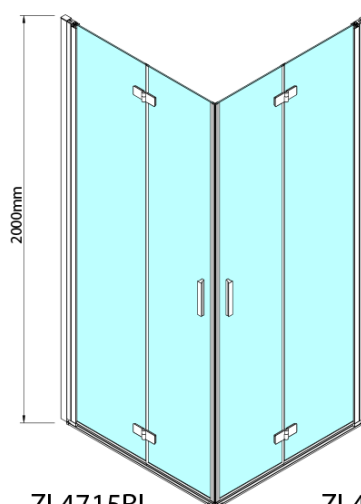

ZOOM BLACK sprchové dveře skládací 700mm, čiré sklo, pravé

Objednací kód: ZL4715BR

Základní informace

Značka: Polysan
Série: ZOOM BLACK

Rozměry

Šířka: 700 mm
Výška: 2000 mm

Parametry

Barva profilu: Černá mat
Tvar: Dveře do kombinace
Typ otevírání: Skládací
Směr otevírání: Pravé
Typ výplně: Čiré sklo
Úprava skla: Antidrop
Tloušťka skla: 6 mm
Hmotnost / ks: 31.0 kg
Balení: 1 ks
Záruka: 3 roky

Technický list

ZL4715BL
ZL4815BL
ZL4915BL

ZL4715BR
ZL4815BR
ZL4915BR

Model	A	B
ZL4715B	685-715	697
ZL4815B	785-815	797
ZL4915B	885-915	897

ZOOM BLACK sprchové dveře skládací 700mm, čiré sklo, pravé

Model	A	B	Y
ZL4715B	670-690	837	339
ZL4815B	770-790	978	378
ZL4915B	870-890	1119	438

ZL4715BL
ZL4815BL
ZL4915BL

ZL4715BR
ZL4815BR
ZL4915BR

ZOOM BLACK sprchové dveře skládací 700mm, čiré sklo, pravé

Model L		Model R	A	B	C	Y	Z
ZL4715BL	+	ZL4815BR	670-690	770-790	907	378	339
ZL4715BL	+	ZL4915BR	670-690	870-890	978	438	339
ZL4815BL	+	ZL4915BR	770-790	870-890	1048	438	378
ZL4815BL	+	ZL4715BR	770-790	670-690	907	339	378
ZL4915BL	+	ZL4715BR	870-890	670-690	978	339	438
ZL4915BL	+	ZL4815BR	870-890	770-790	1048	378	438