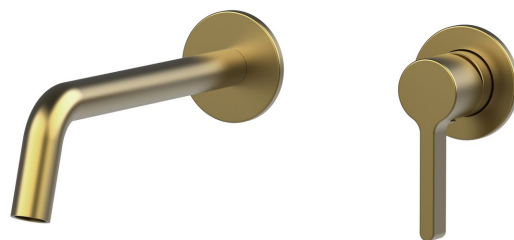

ICONIC podomítková dvouprvková umyvadlová baterie, zlato mat

Objednací kód: AF008GB

Základní informace

Značka: Sapho
Série: ICONIC

Rozměry

Hloubka: 203 mm

Parametry

Barva: Zlato mat
Materiál: Mosaz
Tvar: Kruhové
Instalace: Podomítková
Druh ovládní: Páka
Průměr kartuše: 25 mm
Ostatní: PVD povrchová úprava
Hmotnost / ks: 3.063 kg
Balení: 1 ks
Záruka: 6 let

Náhradní díly

Směšovací kartuše 25mm (Objednací kód: NDSM07)

Technický list