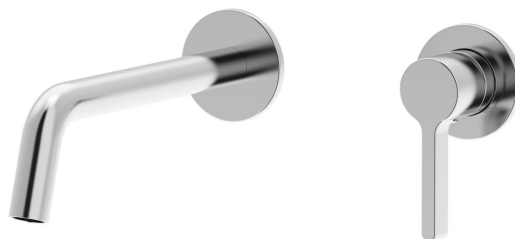

ICONIC podomítková dvouprvková umyvadlová baterie, chrom

 **SAPHO**

Objednací kód: AF008

Základní informace

Značka: Sapho
Série: ICONIC

Rozměry

Hloubka: 203 mm

Parametry

Barva: Chrom
Materiál: Mosaz
Tvar: Kruhové
Instalace: Podomítková
Druh ovládání: Páka
Průměr kartuše: 25 mm
Hmotnost / ks: 3.063 kg
Balení: 1 ks
Záruka: 6 let

Náhradní díly

Perlátor vnitřní závit F18x1, chrom (Objednací kód: 3072.500)

Směšovací kartuše 25mm (Objednací kód: NDSM07)

Technický list