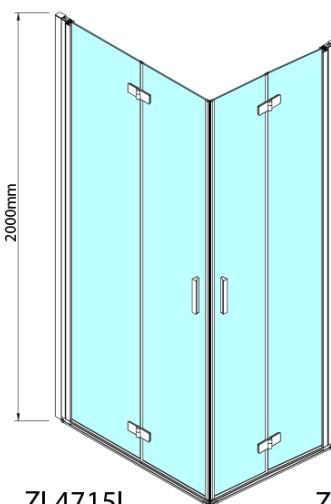

Parametry

Barva profilu: Chrom - Leštěný hliník

Tvar: Dveře do kombinace

Typ otevírání: Skládací

Směr otevírání: Levé

Typ výplně: Čiré sklo

Úprava skla: Antidrop

Tloušťka skla: 6 mm

Spodní těsnění na dveře, sklo 6mm, 1000mm (Objednací kód: 309D-06)

Pant pro skládací dveře ZL4xxx, levý, chrom (Objednací kód: NDZL086L)

Technický list

Model	A	B
ZL4715	685-715	697
ZL4815	785-815	797
ZL4915	885-915	897

ZOOM sprchové dveře skládací 900mm, čiré sklo,
levé

Model	A	B	Y
ZL4715	670-690	837	339
ZL4815	770-790	978	378
ZL4915	870-890	1119	438

ZL4715L
ZL4815L
ZL4915L

ZL4715R
ZL4815R
ZL4915R

ZOOM sprchové dveře skládací 900mm, čiré sklo,
levé

Model L		Model R	A	B	C	Y	Z
ZL4715L	+	ZL4815R	670-690	770-790	907	378	339
ZL4715L	+	ZL4915R	670-690	870-890	978	438	339
ZL4815L	+	ZL4915R	770-790	870-890	1048	438	378
ZL4815L	+	ZL4715R	770-790	670-690	907	339	378
ZL4915L	+	ZL4715R	870-890	670-690	978	339	438
ZL4915L	+	ZL4815R	870-890	770-790	1048	378	438