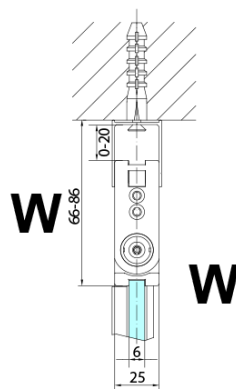

Parametry

Barva profilu: Chrom

Tvar: Dveře do kombinace

Typ otevírání: Skládací

Směr otevírání: Levé

Typ výplně: Čiré sklo

Úprava skla: Antidrop

Tloušťka skla: 6 mm

Hmotnost / ks: 31.0 kg

Balení: 1 ks

Záruka: 2 roky

Náhradní díly

Svislé těsnění mezi skla 6mm (Objednací kód: SPGH163)

Set magnetických těsnění 45° pro sklo 6/6mm, 2000mm (2ks) (Objednací kód: SPGM01)

Pant pro skládací dveře ZL4xxx, pravý, chrom (Objednací kód: NDZL086R)

ZOOM sprchové dveře skládací 900mm, čiré sklo,
levé

| Model | A | B | Y |
|--------|---------|------|-----|
| ZL4715 | 670-690 | 837 | 339 |
| ZL4815 | 770-790 | 978 | 378 |
| ZL4915 | 870-890 | 1119 | 438 |

ZL4715L
ZL4815L
ZL4915L

ZL4715R
ZL4815R
ZL4915R

ZOOM sprchové dveře skládací 900mm, čiré sklo,
levé

| Model L | | Model R | A | B | C | Y | Z |
|---------|---|---------|---------|---------|------|-----|-----|
| ZL4715L | + | ZL4815R | 670-690 | 770-790 | 907 | 378 | 339 |
| ZL4715L | + | ZL4915R | 670-690 | 870-890 | 978 | 438 | 339 |
| ZL4815L | + | ZL4915R | 770-790 | 870-890 | 1048 | 438 | 378 |
| ZL4815L | + | ZL4715R | 770-790 | 670-690 | 907 | 339 | 378 |
| ZL4915L | + | ZL4715R | 870-890 | 670-690 | 978 | 339 | 438 |
| ZL4915L | + | ZL4815R | 870-890 | 770-790 | 1048 | 378 | 438 |