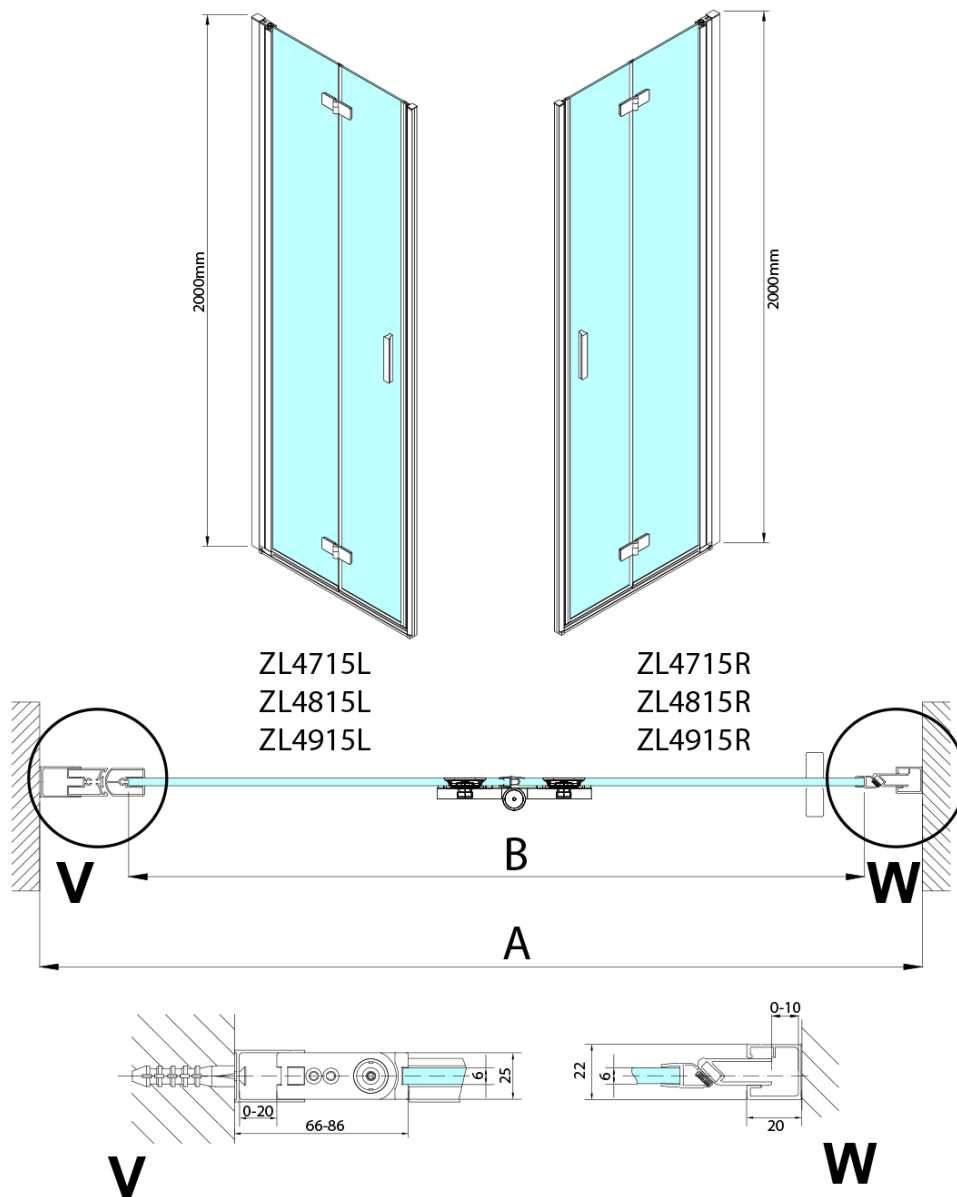

### Rozměry

Šířka: 900 mm

Výška: 2000 mm

### Náhradní díly

Svislé těsnění mezi skla 6mm (Objednací kód: SPGH163)

Set magnetických těsnění 45° pro sklo 6/6mm, 2000mm (2ks) (Objednací kód: SPGM01)

Pant pro skládací dveře ZL4xxx, pravý, chrom (Objednací kód: NDZL086R)

Spodní těsnění na dveře, sklo 6mm, 1000mm (Objednací kód: 309D-06)

Pant pro skládací dveře ZL4xxx, levý, chrom (Objednací kód: NDZL086L)

Technický list

ZL4715L  
ZL4815L  
ZL4915L

ZL4715R  
ZL4815R  
ZL4915R

ZL4715L  
ZL4815L  
ZL4915L

ZL4715R  
ZL4815R  
ZL4915R

ZOOM sprchové dveře skládací 900mm, čiré sklo,  
levé

Model L		Model R	A	B	C	Y	Z
ZL4715L	+	ZL4815R	670-690	770-790	907	378	339
ZL4715L	+	ZL4915R	670-690	870-890	978	438	339
ZL4815L	+	ZL4915R	770-790	870-890	1048	438	378
ZL4815L	+	ZL4715R	770-790	670-690	907	339	378
ZL4915L	+	ZL4715R	870-890	670-690	978	339	438
ZL4915L	+	ZL4815R	870-890	770-790	1048	378	438