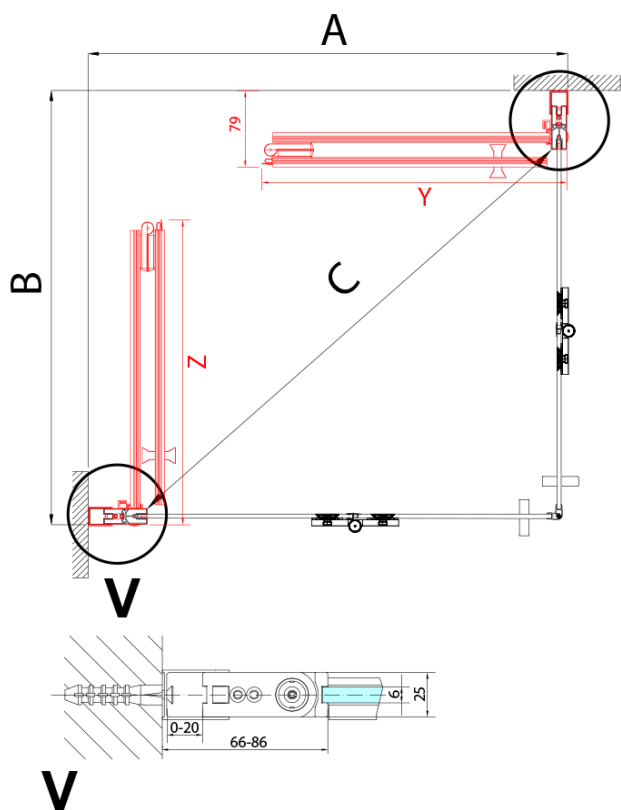

### Rozměry

Šířka: 900 mm

Výška: 2000 mm

Spodní těsnění na dveře, sklo 6mm, 1000mm (Objednací kód: 309D-06)

Pant pro skládací dveře ZL4xxx, levý, chrom (Objednací kód: NDZL086L)

Technický list

ZL4715L  
ZL4815L  
ZL4915L

ZL4715R  
ZL4815R  
ZL4915R

Model	A	B
ZL4715	685-715	697
ZL4815	785-815	797
ZL4915	885-915	897

ZOOM sprchové dveře skládací 900mm, čiré sklo,  
levé

Model	A	B	Y
ZL4715	670-690	837	339
ZL4815	770-790	978	378
ZL4915	870-890	1119	438

ZL4715L  
ZL4815L  
ZL4915L

ZL4715R  
ZL4815R  
ZL4915R

ZOOM sprchové dveře skládací 900mm, čiré sklo,  
levé

Model L		Model R	A	B	C	Y	Z
ZL4715L	+	ZL4815R	670-690	770-790	907	378	339
ZL4715L	+	ZL4915R	670-690	870-890	978	438	339
ZL4815L	+	ZL4915R	770-790	870-890	1048	438	378
ZL4815L	+	ZL4715R	770-790	670-690	907	339	378
ZL4915L	+	ZL4715R	870-890	670-690	978	339	438
ZL4915L	+	ZL4815R	870-890	770-790	1048	378	438