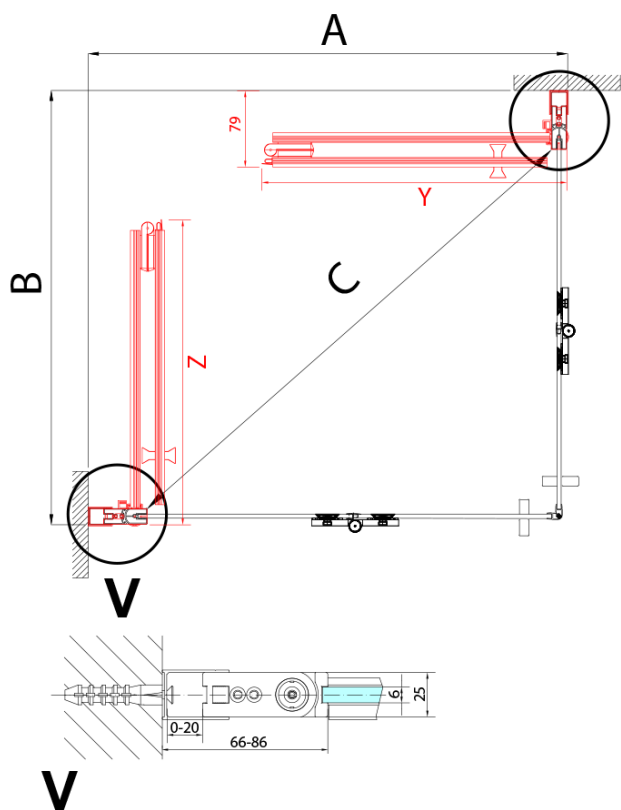

ZOOM sprchové dveře skládací 900mm, čiré sklo, levé

Objednací kód: ZL4915L

Základní informace

Značka: Polysan

Série: ZOOM

Rozměry

Šířka: 900 mm

Výška: 2000 mm

Parametry

Barva profilu: Chrom - Leštěný hliník

Tvar: Dveře do kombinace

Typ otevírání: Skládací

Směr otevírání: Levé

Typ výplně: Čiré sklo

Úprava skla: Antidrop

Tloušťka skla: 6 mm

Hmotnost / ks: 31.0 kg

Balení: 1 ks

Záruka: 3 roky

Technický list

Model	A	B
ZL4715	685-715	697
ZL4815	785-815	797
ZL4915	885-915	897

ZOOM sprchové dveře skládací 900mm, čiré sklo,
levé

Model	A	B	Y
ZL4715	670-690	837	339
ZL4815	770-790	978	378
ZL4915	870-890	1119	438

ZL4715L
ZL4815L
ZL4915L

ZL4715R
ZL4815R
ZL4915R

ZOOM sprchové dveře skládací 900mm, čiré sklo,
levé

Model L		Model R	A	B	C	Y	Z
ZL4715L	+	ZL4815R	670-690	770-790	907	378	339
ZL4715L	+	ZL4915R	670-690	870-890	978	438	339
ZL4815L	+	ZL4915R	770-790	870-890	1048	438	378
ZL4815L	+	ZL4715R	770-790	670-690	907	339	378
ZL4915L	+	ZL4715R	870-890	670-690	978	339	438
ZL4915L	+	ZL4815R	870-890	770-790	1048	378	438