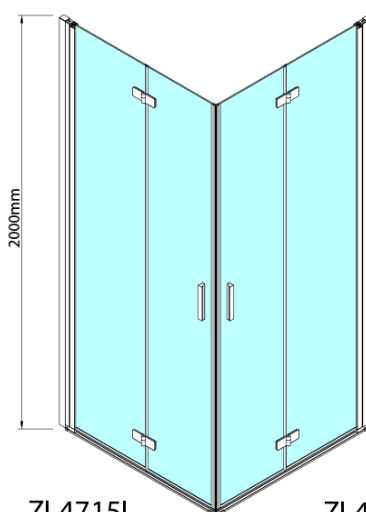

ZOOM sprchové dveře skládací 900mm, čiré sklo, levé

Objednací kód: ZL4915L

Základní informace

Značka: Polysan

Série: ZOOM

Rozměry

Šířka: 900 mm

Výška: 2000 mm

Parametry

Barva profilu: Chrom - Leštěný hliník

Tvar: Dveře do kombinace

Typ otevírání: Skládací

Směr otevírání: Levé

Typ výplně: Čiré sklo

Úprava skla: Antidrop

Tloušťka skla: 6 mm

Hmotnost / ks: 31.0 kg

Balení: 1 ks

Záruka: 3 roky

Technický list

Model	A	B
ZL4715	685-715	697
ZL4815	785-815	797
ZL4915	885-915	897

ZOOM sprchové dveře skládací 900mm, čiré sklo,
levé

Model	A	B	Y
ZL4715	670-690	837	339
ZL4815	770-790	978	378
ZL4915	870-890	1119	438

ZL4715L
ZL4815L
ZL4915L

ZL4715R
ZL4815R
ZL4915R

ZOOM sprchové dveře skládací 900mm, čiré sklo,
levé

Model L		Model R	A	B	C	Y	Z
ZL4715L	+	ZL4815R	670-690	770-790	907	378	339
ZL4715L	+	ZL4915R	670-690	870-890	978	438	339
ZL4815L	+	ZL4915R	770-790	870-890	1048	438	378
ZL4815L	+	ZL4715R	770-790	670-690	907	339	378
ZL4915L	+	ZL4715R	870-890	670-690	978	339	438
ZL4915L	+	ZL4815R	870-890	770-790	1048	378	438