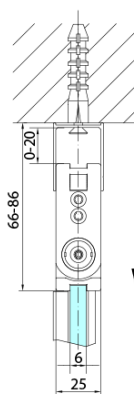

ZOOM sprchové dveře skládací 900mm, čiré sklo, levé

Objednací kód: ZL4915L

Základní informace

Značka: Polysan

Série: ZOOM

Rozměry

Šířka: 900 mm

Výška: 2000 mm

Parametry

Barva profilu: Chrom - Leštěný hliník

Tvar: Dveře do kombinace

Typ otevírání: Skládací

Směr otevírání: Levé

Typ výplně: Čiré sklo

Úprava skla: Antidrop

Tloušťka skla: 6 mm

Hmotnost / ks: 31.0 kg

Balení: 1 ks

Záruka: 3 roky

Technický list

Model	A	B
ZL4715	685-715	697
ZL4815	785-815	797
ZL4915	885-915	897

ZOOM sprchové dveře skládací 900mm, čiré sklo,
levé

Model	A	B	Y
ZL4715	670-690	837	339
ZL4815	770-790	978	378
ZL4915	870-890	1119	438

ZL4715L
ZL4815L
ZL4915L

ZL4715R
ZL4815R
ZL4915R

ZOOM sprchové dveře skládací 900mm, čiré sklo,
levé

Model L		Model R	A	B	C	Y	Z
ZL4715L	+	ZL4815R	670-690	770-790	907	378	339
ZL4715L	+	ZL4915R	670-690	870-890	978	438	339
ZL4815L	+	ZL4915R	770-790	870-890	1048	438	378
ZL4815L	+	ZL4715R	770-790	670-690	907	339	378
ZL4915L	+	ZL4715R	870-890	670-690	978	339	438
ZL4915L	+	ZL4815R	870-890	770-790	1048	378	438