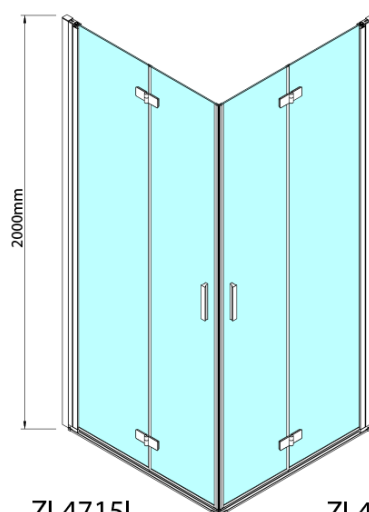

ZOOM sprchové dveře skládací 900mm, čiré sklo, levé

Objednací kód: ZL4915L

Základní informace

Značka: Polysan

Série: ZOOM

Rozměry

Šířka: 900 mm

Výška: 2000 mm

Parametry

Barva profilu: Chrom - Leštěný hliník

Tvar: Dveře do kombinace

Typ otevírání: Skládací

Směr otevírání: Levé

Typ výplně: Čiré sklo

Úprava skla: Antidrop

Tloušťka skla: 6 mm

Hmotnost / ks: 31.0 kg

Balení: 1 ks

Záruka: 3 roky

Technický list

Model	A	B
ZL4715	685-715	697
ZL4815	785-815	797
ZL4915	885-915	897

ZOOM sprchové dveře skládací 900mm, čiré sklo,
levé

Model	A	B	Y
ZL4715	670-690	837	339
ZL4815	770-790	978	378
ZL4915	870-890	1119	438

ZL4715L
ZL4815L
ZL4915L

ZL4715R
ZL4815R
ZL4915R

ZOOM sprchové dveře skládací 900mm, čiré sklo,
levé

Model L		Model R	A	B	C	Y	Z
ZL4715L	+	ZL4815R	670-690	770-790	907	378	339
ZL4715L	+	ZL4915R	670-690	870-890	978	438	339
ZL4815L	+	ZL4915R	770-790	870-890	1048	438	378
ZL4815L	+	ZL4715R	770-790	670-690	907	339	378
ZL4915L	+	ZL4715R	870-890	670-690	978	339	438
ZL4915L	+	ZL4815R	870-890	770-790	1048	378	438