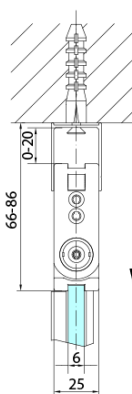

ZOOM sprchové dveře skládací 900mm, čiré sklo, levé

Objednací kód: ZL4915L

Základní informace

Značka: Polysan

Série: ZOOM

Rozměry

Šířka: 900 mm

Výška: 2000 mm

Parametry

Barva profilu: Chrom - Leštěný hliník

Tvar: Dveře do kombinace

Typ otevírání: Skládací

Směr otevírání: Levé

Typ výplně: Čiré sklo

Úprava skla: Antidrop

Tloušťka skla: 6 mm

Hmotnost / ks: 31.0 kg

Balení: 1 ks

Záruka: 3 roky

Technický list

Model	A	B
ZL4715	685-715	697
ZL4815	785-815	797
ZL4915	885-915	897

ZOOM sprchové dveře skládací 900mm, čiré sklo,
levé

Model	A	B	Y
ZL4715	670-690	837	339
ZL4815	770-790	978	378
ZL4915	870-890	1119	438

ZL4715L
ZL4815L
ZL4915L

ZL4715R
ZL4815R
ZL4915R

ZOOM sprchové dveře skládací 900mm, čiré sklo,
levé

Model L		Model R	A	B	C	Y	Z
ZL4715L	+	ZL4815R	670-690	770-790	907	378	339
ZL4715L	+	ZL4915R	670-690	870-890	978	438	339
ZL4815L	+	ZL4915R	770-790	870-890	1048	438	378
ZL4815L	+	ZL4715R	770-790	670-690	907	339	378
ZL4915L	+	ZL4715R	870-890	670-690	978	339	438
ZL4915L	+	ZL4815R	870-890	770-790	1048	378	438