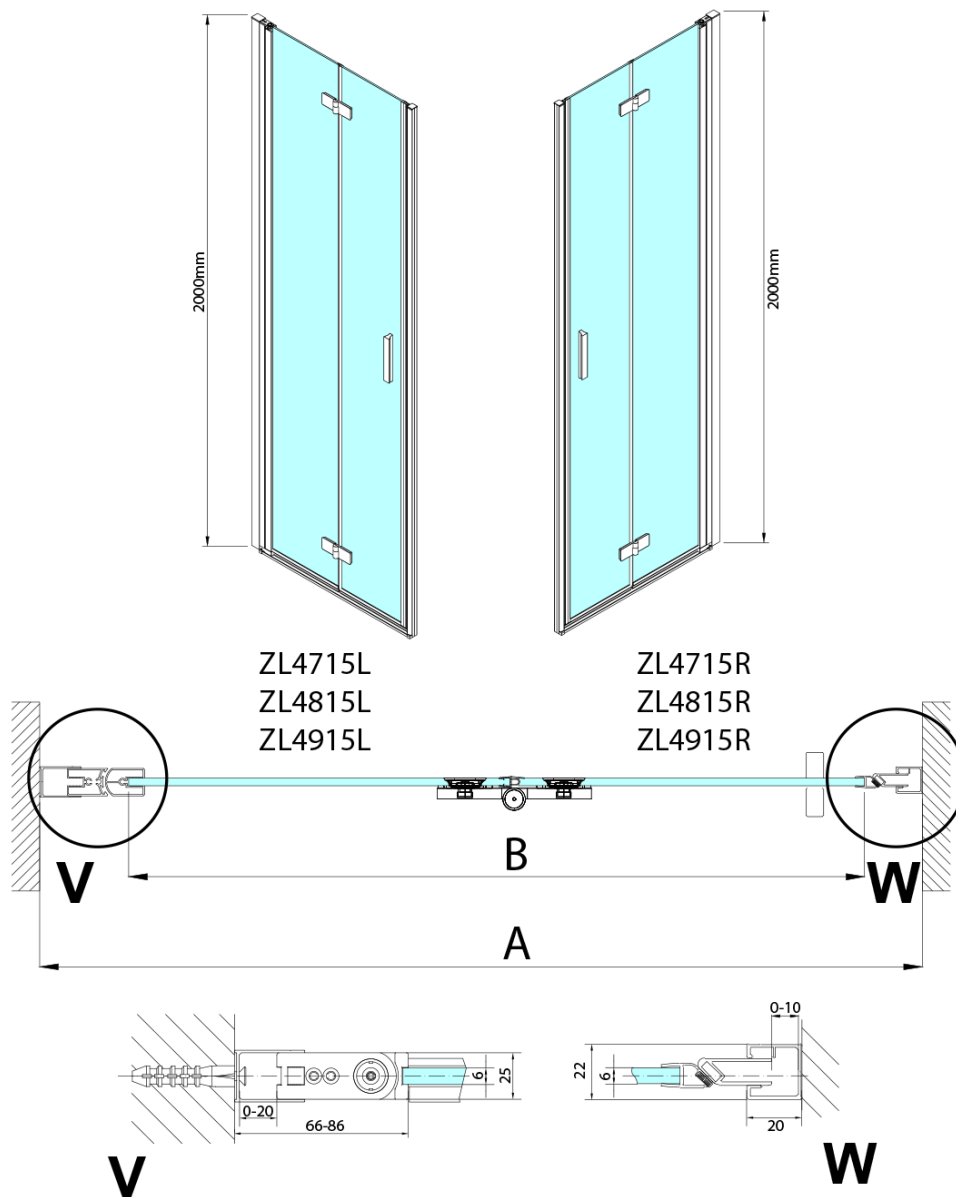

ZOOM sprchové dveře skládací 900mm, čiré sklo, levé

Objednací kód: ZL4915L

Základní informace

Značka: Polysan

Série: ZOOM

Rozměry

Šířka: 900 mm

Výška: 2000 mm

Parametry

Barva profilu: Chrom

Tvar: Dveře do kombinace

Typ otevírání: Skládací

Směr otevírání: Levé

Typ výplně: Čiré sklo

Úprava skla: Antidrop

Tloušťka skla: 6 mm

Hmotnost / ks: 31.0 kg

Balení: 1 ks

Záruka: 2 roky

Náhradní díly

Svislé těsnění mezi skla 6mm (Objednací kód: SPGH163)

Set magnetických těsnění 45° pro sklo 6/6mm, 2000mm (2ks) (Objednací kód: SPGM01)

Pant pro skládací dveře ZL4xxx, pravý, chrom (Objednací kód: NDZL086R)

Spodní těsnění na dveře, sklo 6mm, 1000mm (Objednací kód: 309D-06)

Pant pro skládací dveře ZL4xxx, levý, chrom (Objednací kód: NDZL086L)

Technický list

| Model | A | B |
|--------|---------|-----|
| ZL4715 | 685-715 | 697 |
| ZL4815 | 785-815 | 797 |
| ZL4915 | 885-915 | 897 |