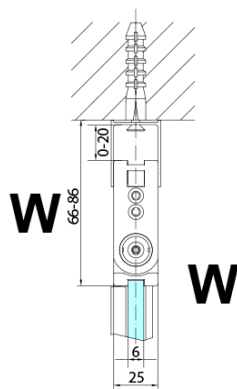

Parametry

Barva profilu: Chrom - Leštěný hliník

Tvar: Dveře do kombinace

Typ otevírání: Skládací

Směr otevírání: Levé

Typ výplně: Čiré sklo

Úprava skla: Antidrop

Tloušťka skla: 6 mm

Hmotnost / ks: 31.0 kg

Balení: 1 ks

Záruka: 2 roky

Náhradní díly

Svislé těsnění mezi skla 6mm (Objednací kód: SPGH163)

Set magnetických těsnění 45° pro sklo 6/6mm, 2000mm (Objednací kód: SPGM01)

Pant pro skládací dveře ZL4xxx, pravý, chrom (Objednací kód: NDZL086R)

ZOOM sprchové dveře skládací 900mm, čiré sklo,
levé

Model	A	B	Y
ZL4715	670-690	837	339
ZL4815	770-790	978	378
ZL4915	870-890	1119	438

ZL4715L
ZL4815L
ZL4915L

ZL4715R
ZL4815R
ZL4915R

ZOOM sprchové dveře skládací 900mm, čiré sklo,
levé

Model L		Model R	A	B	C	Y	Z
ZL4715L	+	ZL4815R	670-690	770-790	907	378	339
ZL4715L	+	ZL4915R	670-690	870-890	978	438	339
ZL4815L	+	ZL4915R	770-790	870-890	1048	438	378
ZL4815L	+	ZL4715R	770-790	670-690	907	339	378
ZL4915L	+	ZL4715R	870-890	670-690	978	339	438
ZL4915L	+	ZL4815R	870-890	770-790	1048	378	438