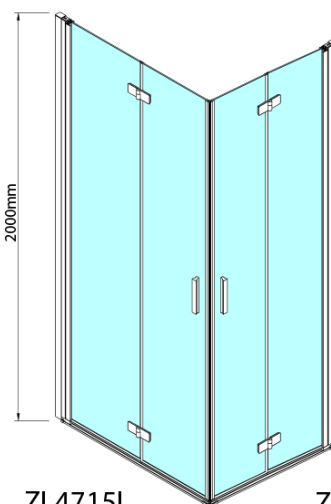

ZOOM sprchové dveře skládací 900mm, čiré sklo, levé

Objednací kód: ZL4915L

Základní informace

Značka: Polysan

Série: ZOOM

Rozměry

Šířka: 900 mm

Výška: 2000 mm

Parametry

Barva profilu: Chrom

Tvar: Dveře do kombinace

Typ otevírání: Skládací

Směr otevírání: Levé

Typ výplně: Čiré sklo

Úprava skla: Antidrop

Tloušťka skla: 6 mm

ZOOM sprchové dveře skládací 900mm, čiré sklo,
levé

| Model | A | B | Y |
|--------|---------|------|-----|
| ZL4715 | 670-690 | 837 | 339 |
| ZL4815 | 770-790 | 978 | 378 |
| ZL4915 | 870-890 | 1119 | 438 |

ZL4715L
ZL4815L
ZL4915L

ZL4715R
ZL4815R
ZL4915R

ZOOM sprchové dveře skládací 900mm, čiré sklo,
levé

| Model L | | Model R | A | B | C | Y | Z |
|---------|---|---------|---------|---------|------|-----|-----|
| ZL4715L | + | ZL4815R | 670-690 | 770-790 | 907 | 378 | 339 |
| ZL4715L | + | ZL4915R | 670-690 | 870-890 | 978 | 438 | 339 |
| ZL4815L | + | ZL4915R | 770-790 | 870-890 | 1048 | 438 | 378 |
| ZL4815L | + | ZL4715R | 770-790 | 670-690 | 907 | 339 | 378 |
| ZL4915L | + | ZL4715R | 870-890 | 670-690 | 978 | 339 | 438 |
| ZL4915L | + | ZL4815R | 870-890 | 770-790 | 1048 | 378 | 438 |