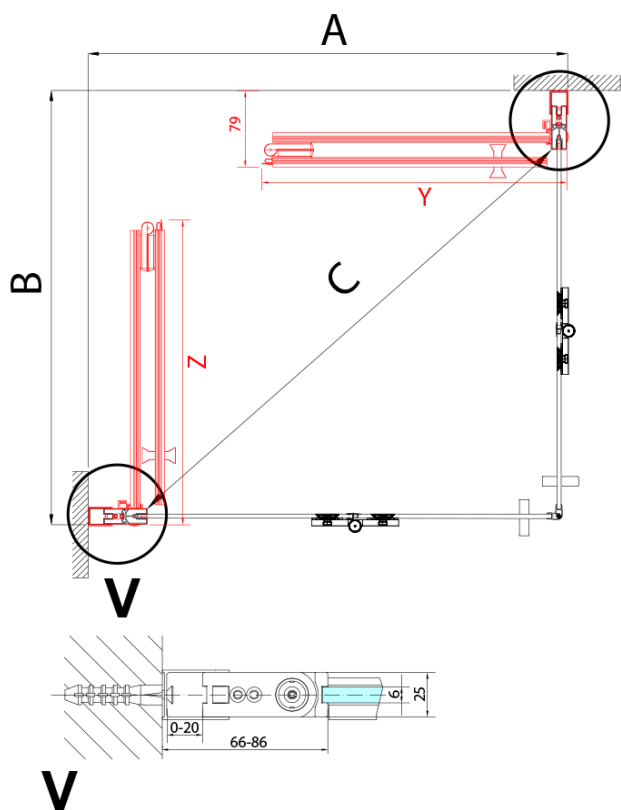

Parametry

Barva profilu: Chrom

Tvar: Dveře do kombinace

Typ otevírání: Skládací

Směr otevírání: Levé

Typ výplně: Čiré sklo

Úprava skla: Antidrop

Tloušťka skla: 6 mm

Spodní těsnění na dveře, sklo 6mm, 1000mm (Objednací kód: 309D-06)

Pant pro skládací dveře ZL4xxx, levý, chrom (Objednací kód: NDZL086L)

Technický list

| Model | A | B |
|--------|---------|-----|
| ZL4715 | 685-715 | 697 |
| ZL4815 | 785-815 | 797 |
| ZL4915 | 885-915 | 897 |

ZOOM sprchové dveře skládací 900mm, čiré sklo,
levé

| Model | A | B | Y |
|--------|---------|------|-----|
| ZL4715 | 670-690 | 837 | 339 |
| ZL4815 | 770-790 | 978 | 378 |
| ZL4915 | 870-890 | 1119 | 438 |

ZL4715L
ZL4815L
ZL4915L

ZL4715R
ZL4815R
ZL4915R

ZOOM sprchové dveře skládací 900mm, čiré sklo,
levé

| Model L | | Model R | A | B | C | Y | Z |
|---------|---|---------|---------|---------|------|-----|-----|
| ZL4715L | + | ZL4815R | 670-690 | 770-790 | 907 | 378 | 339 |
| ZL4715L | + | ZL4915R | 670-690 | 870-890 | 978 | 438 | 339 |
| ZL4815L | + | ZL4915R | 770-790 | 870-890 | 1048 | 438 | 378 |
| ZL4815L | + | ZL4715R | 770-790 | 670-690 | 907 | 339 | 378 |
| ZL4915L | + | ZL4715R | 870-890 | 670-690 | 978 | 339 | 438 |
| ZL4915L | + | ZL4815R | 870-890 | 770-790 | 1048 | 378 | 438 |