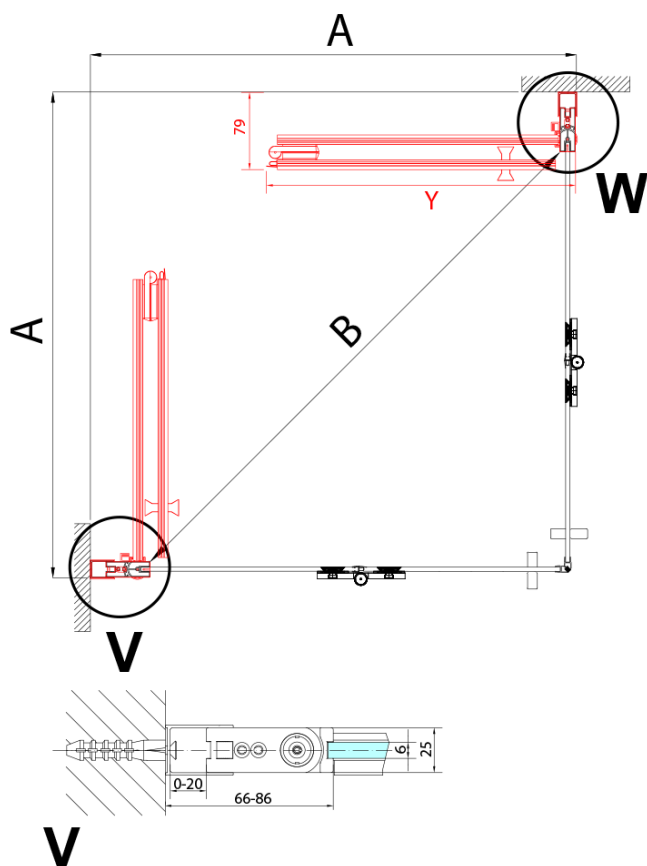

Parametry

Barva profilu: Chrom

Tvar: Dveře do kombinace

Typ otevírání: Skládací

Směr otevírání: Levé

Typ výplně: Čiré sklo

Úprava skla: Antidrop

Tloušťka skla: 6 mm

Hmotnost / ks: 31.0 kg

Balení: 1 ks

Záruka: 2 roky

Náhradní díly

Svislé těsnění mezi skla 6mm (Objednací kód: SPGH163)

Set magnetických těsnění 45° pro sklo 6/6mm, 2000mm (2ks) (Objednací kód: SPGM01)

Pant pro skládací dveře ZL4xxx, pravý, chrom (Objednací kód: NDZL086R)

Spodní těsnění na dveře, sklo 6mm, 1000mm (Objednací kód: 309D-06)

Pant pro skládací dveře ZL4xxx, levý, chrom (Objednací kód: NDZL086L)

Technický list

| Model | A | B |
|--------|---------|-----|
| ZL4715 | 685-715 | 697 |
| ZL4815 | 785-815 | 797 |
| ZL4915 | 885-915 | 897 |

ZOOM sprchové dveře skládací 900mm, čiré sklo,
levé

| Model | A | B | Y |
|--------|---------|------|-----|
| ZL4715 | 670-690 | 837 | 339 |
| ZL4815 | 770-790 | 978 | 378 |
| ZL4915 | 870-890 | 1119 | 438 |