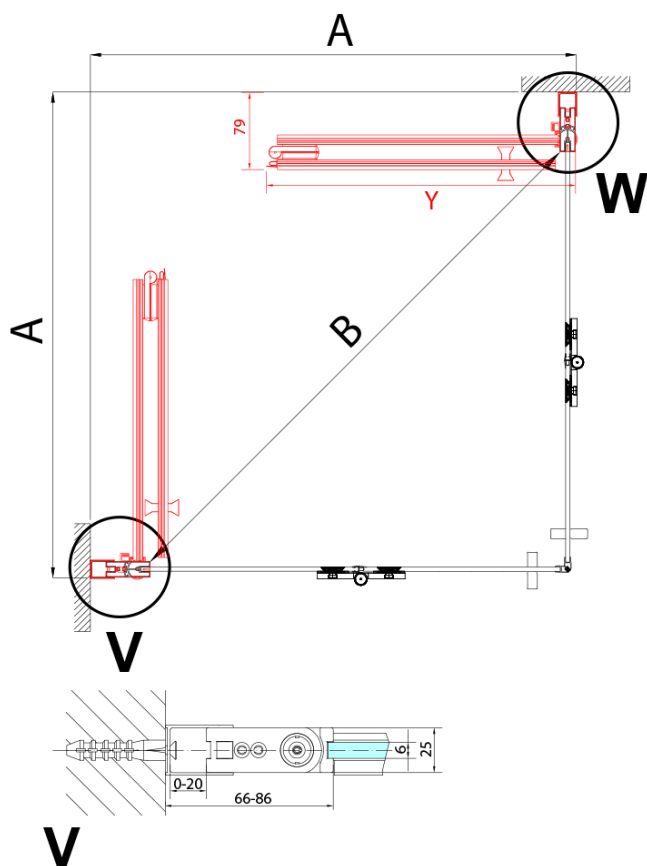

ZOOM sprchové dveře skládací 900mm, čiré sklo,
levé