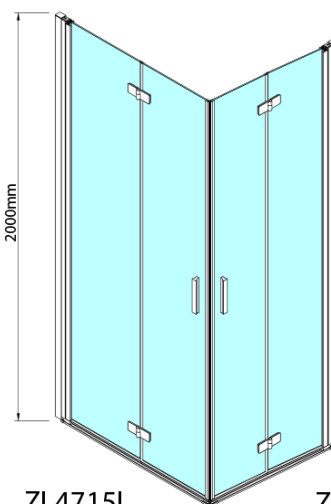

ZOOM sprchové dveře skládací 900mm, čiré sklo, levé

Objednací kód: ZL4915L

Základní informace

Značka: Polysan

Série: ZOOM

Rozměry

Šířka: 900 mm

Výška: 2000 mm

Parametry

Barva profilu: Chrom - Leštěný hliník

Tvar: Dveře do kombinace

Typ otevírání: Skládací

Směr otevírání: Levé

Typ výplně: Čiré sklo

Úprava skla: Antidrop

Tloušťka skla: 6 mm

Hmotnost / ks: 31.0 kg

Balení: 1 ks

Záruka: 3 roky

Technický list

Model	A	B
ZL4715	685-715	697
ZL4815	785-815	797
ZL4915	885-915	897

ZOOM sprchové dveře skládací 900mm, čiré sklo,
levé

Model	A	B	Y
ZL4715	670-690	837	339
ZL4815	770-790	978	378
ZL4915	870-890	1119	438

ZL4715L
ZL4815L
ZL4915L

ZL4715R
ZL4815R
ZL4915R

ZOOM sprchové dveře skládací 900mm, čiré sklo,
levé

Model L		Model R	A	B	C	Y	Z
ZL4715L	+	ZL4815R	670-690	770-790	907	378	339
ZL4715L	+	ZL4915R	670-690	870-890	978	438	339
ZL4815L	+	ZL4915R	770-790	870-890	1048	438	378
ZL4815L	+	ZL4715R	770-790	670-690	907	339	378
ZL4915L	+	ZL4715R	870-890	670-690	978	339	438
ZL4915L	+	ZL4815R	870-890	770-790	1048	378	438