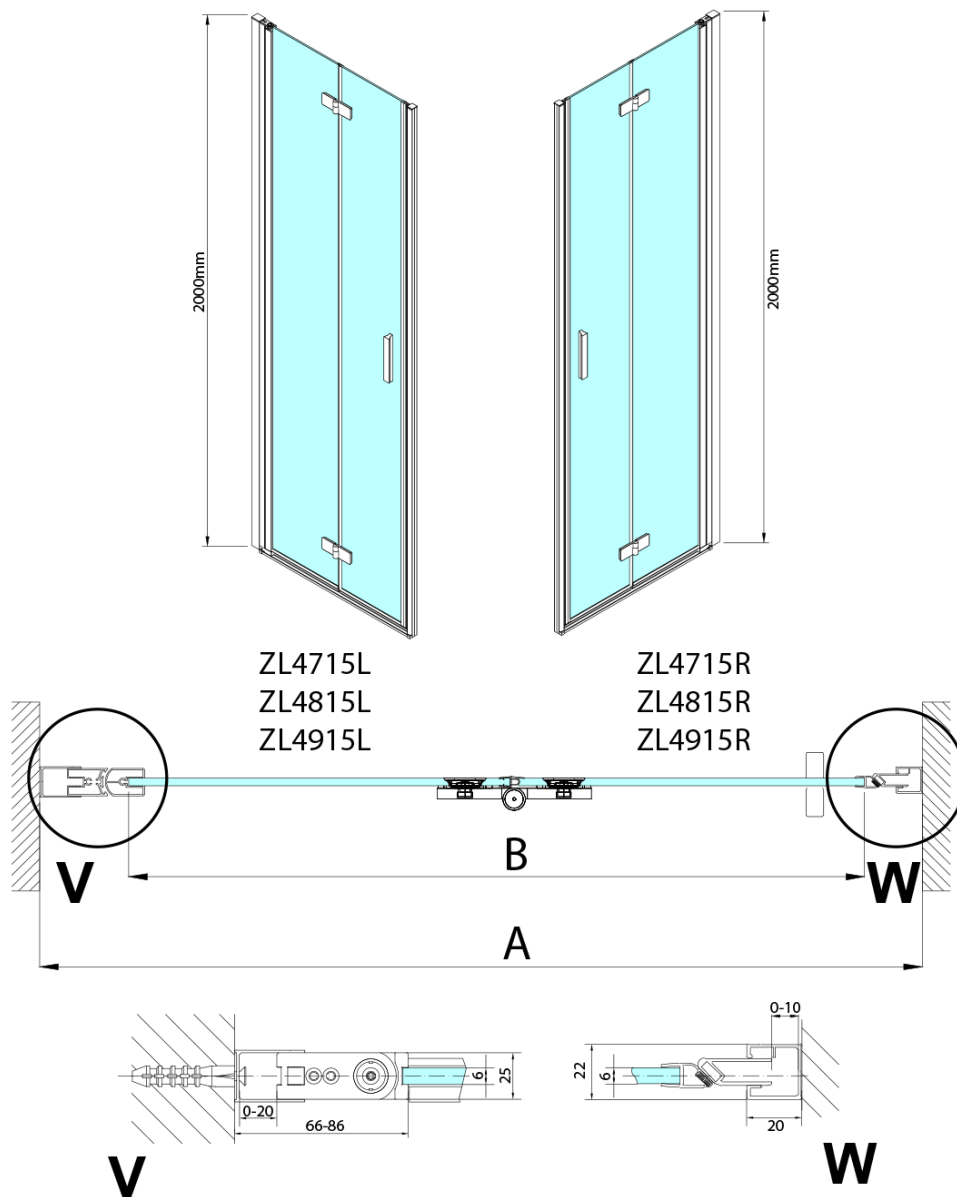

ZOOM sprchové dveře skládací 900mm, čiré sklo, levé

Objednací kód: ZL4915L

Základní informace

Značka: Polysan

Série: ZOOM

Rozměry

Šířka: 900 mm

Výška: 2000 mm

Parametry

Barva profilu: Chrom - Leštěný hliník

Tvar: Dveře do kombinace

Typ otevírání: Skládací

Směr otevírání: Levé

Typ výplně: Čiré sklo

Úprava skla: Antidrop

Tloušťka skla: 6 mm

Hmotnost / ks: 31.0 kg

Balení: 1 ks

Záruka: 3 roky

Technický list

Model	A	B
ZL4715	685-715	697
ZL4815	785-815	797
ZL4915	885-915	897

ZOOM sprchové dveře skládací 900mm, čiré sklo,
levé

Model	A	B	Y
ZL4715	670-690	837	339
ZL4815	770-790	978	378
ZL4915	870-890	1119	438

ZL4715L
ZL4815L
ZL4915L

ZL4715R
ZL4815R
ZL4915R

ZOOM sprchové dveře skládací 900mm, čiré sklo,
levé

Model L		Model R	A	B	C	Y	Z
ZL4715L	+	ZL4815R	670-690	770-790	907	378	339
ZL4715L	+	ZL4915R	670-690	870-890	978	438	339
ZL4815L	+	ZL4915R	770-790	870-890	1048	438	378
ZL4815L	+	ZL4715R	770-790	670-690	907	339	378
ZL4915L	+	ZL4715R	870-890	670-690	978	339	438
ZL4915L	+	ZL4815R	870-890	770-790	1048	378	438