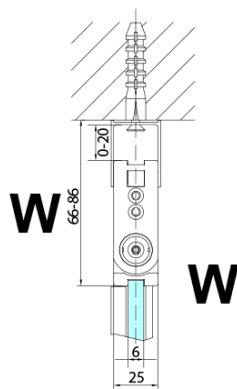

ZOOM sprchové dveře skládací 900mm, čiré sklo, levé

Objednací kód: ZL4915L

Základní informace

Značka: Polysan

Série: ZOOM

Rozměry

Šířka: 900 mm

Výška: 2000 mm

Parametry

Barva profilu: Chrom - Leštěný hliník

Tvar: Dveře do kombinace

Typ otevírání: Skládací

Směr otevírání: Levé

Typ výplně: Čiré sklo

Úprava skla: Antidrop

Tloušťka skla: 6 mm

Hmotnost / ks: 31.0 kg

Balení: 1 ks

Záruka: 3 roky

Technický list

Model	A	B
ZL4715	685-715	697
ZL4815	785-815	797
ZL4915	885-915	897

ZOOM sprchové dveře skládací 900mm, čiré sklo,
levé

Model	A	B	Y
ZL4715	670-690	837	339
ZL4815	770-790	978	378
ZL4915	870-890	1119	438

ZL4715L
ZL4815L
ZL4915L

ZL4715R
ZL4815R
ZL4915R

ZOOM sprchové dveře skládací 900mm, čiré sklo,
levé

Model L		Model R	A	B	C	Y	Z
ZL4715L	+	ZL4815R	670-690	770-790	907	378	339
ZL4715L	+	ZL4915R	670-690	870-890	978	438	339
ZL4815L	+	ZL4915R	770-790	870-890	1048	438	378
ZL4815L	+	ZL4715R	770-790	670-690	907	339	378
ZL4915L	+	ZL4715R	870-890	670-690	978	339	438
ZL4915L	+	ZL4815R	870-890	770-790	1048	378	438