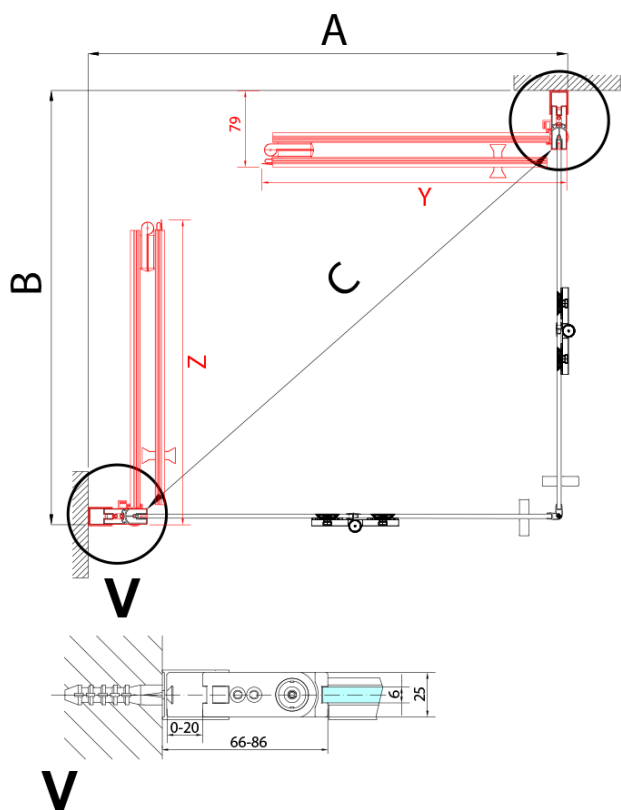

Parametry

Barva profilu: Chrom - Leštěný hliník

Tvar: Dveře do kombinace

Typ otevírání: Skládací

Směr otevírání: Levé

Typ výplně: Čiré sklo

Úprava skla: Antidrop

Tloušťka skla: 6 mm

Spodní těsnění na dveře, sklo 6mm, 1000mm (Objednací kód: 309D-06)

Pant pro skládací dveře ZL4xxx, levý, chrom (Objednací kód: NDZL086L)

Technický list

Model	A	B
ZL4715	685-715	697
ZL4815	785-815	797
ZL4915	885-915	897

ZOOM sprchové dveře skládací 900mm, čiré sklo,
levé

Model	A	B	Y
ZL4715	670-690	837	339
ZL4815	770-790	978	378
ZL4915	870-890	1119	438

ZL4715L
ZL4815L
ZL4915L

ZL4715R
ZL4815R
ZL4915R

ZOOM sprchové dveře skládací 900mm, čiré sklo,
levé

Model L		Model R	A	B	C	Y	Z
ZL4715L	+	ZL4815R	670-690	770-790	907	378	339
ZL4715L	+	ZL4915R	670-690	870-890	978	438	339
ZL4815L	+	ZL4915R	770-790	870-890	1048	438	378
ZL4815L	+	ZL4715R	770-790	670-690	907	339	378
ZL4915L	+	ZL4715R	870-890	670-690	978	339	438
ZL4915L	+	ZL4815R	870-890	770-790	1048	378	438