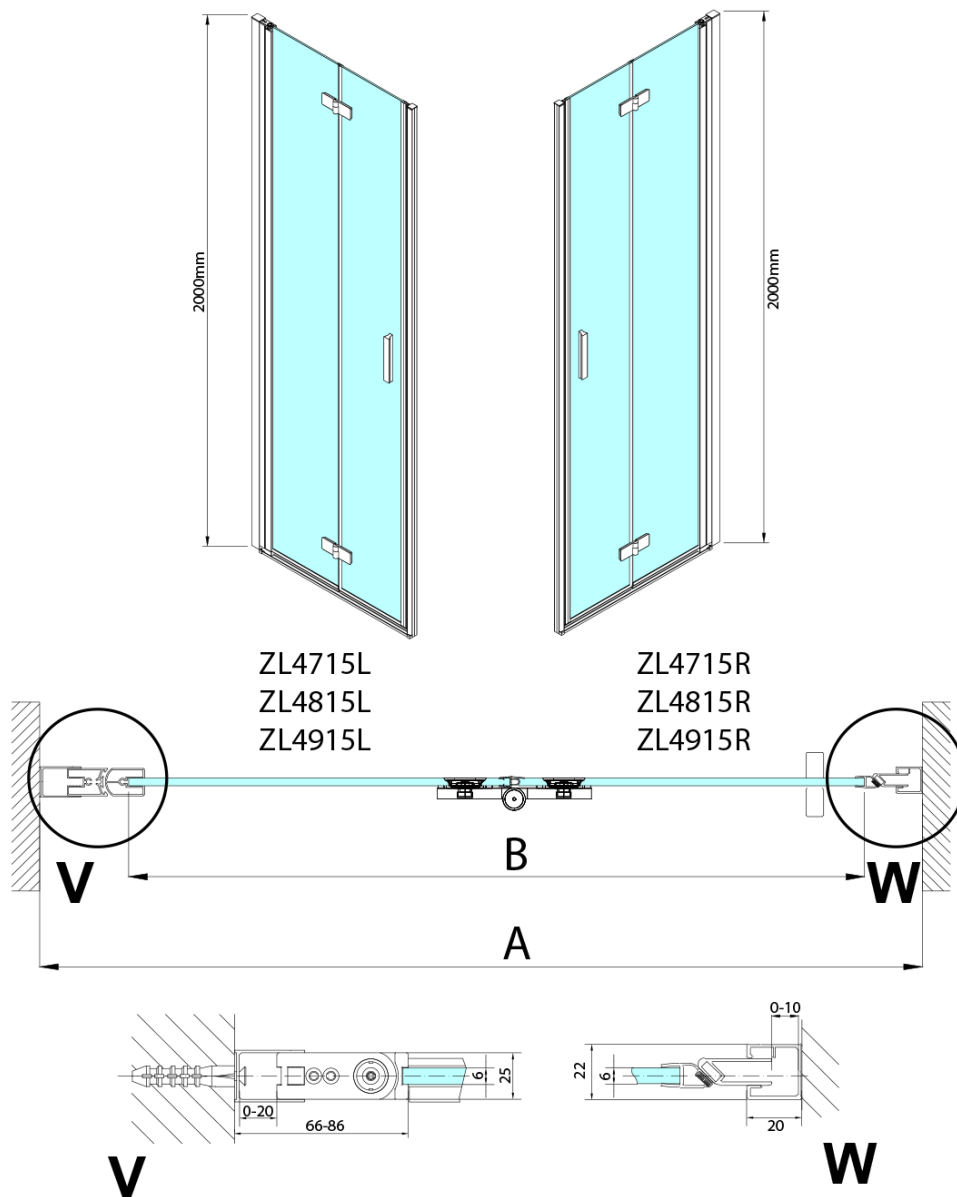

ZOOM sprchové dveře skládací 900mm, čiré sklo, levé

Objednací kód: ZL4915L

Základní informace

Značka: Polysan

Série: ZOOM

Rozměry

Šířka: 900 mm

Výška: 2000 mm

Parametry

Barva profilu: Chrom - Leštěný hliník

Tvar: Dveře do kombinace

Typ otevírání: Skládací

Směr otevírání: Levé

Typ výplně: Čiré sklo

Úprava skla: Antidrop

Tloušťka skla: 6 mm

Hmotnost / ks: 31.0 kg

Balení: 1 ks

Záruka: 2 roky

Náhradní díly

Svislé těsnění mezi skla 6mm (Objednací kód: SPGH163)

Set magnetických těsnění 45° pro sklo 6/6mm, 2000mm (Objednací kód: SPGM01)

Pant pro skládací dveře ZL4xxx, pravý, chrom (Objednací kód: NDZL086R)

Spodní těsnění na dveře, sklo 6mm, 1000mm (Objednací kód: 309D-06)

Pant pro skládací dveře ZL4xxx, levý, chrom (Objednací kód: NDZL086L)

Technický list

Model	A	B
ZL4715	685-715	697
ZL4815	785-815	797
ZL4915	885-915	897