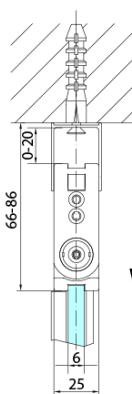

### Rozměry

Šířka: 900 mm

Výška: 2000 mm

### Náhradní díly

Svislé těsnění mezi skla 6mm (Objednací kód: SPGH163)

Set magnetických těsnění 45° pro sklo 6/6mm, 2000mm (2ks) (Objednací kód: SPGM01)

Pant pro skládací dveře ZL4xxx, pravý, chrom (Objednací kód: NDZL086R)

Spodní těsnění na dveře, sklo 6mm, 1000mm (Objednací kód: 309D-06)

Pant pro skládací dveře ZL4xxx, levý, chrom (Objednací kód: NDZL086L)

Technický list

ZL4715L  
ZL4815L  
ZL4915L

ZL4715R  
ZL4815R  
ZL4915R

Model	A	B
ZL4715	685-715	697
ZL4815	785-815	797
ZL4915	885-915	897

ZOOM sprchové dveře skládací 900mm, čiré sklo,  
levé

Model	A	B	Y
ZL4715	670-690	837	339
ZL4815	770-790	978	378
ZL4915	870-890	1119	438