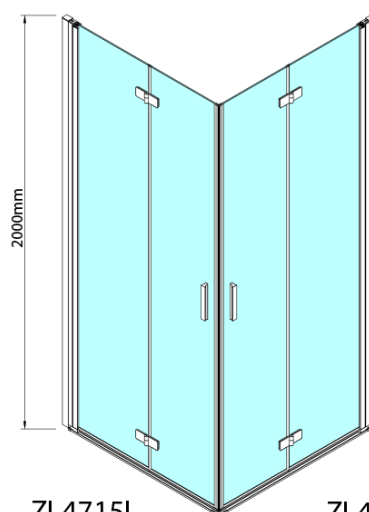

Model	A	B	Y
ZL4715	670-690	837	339
ZL4815	770-790	978	378
ZL4915	870-890	1119	438