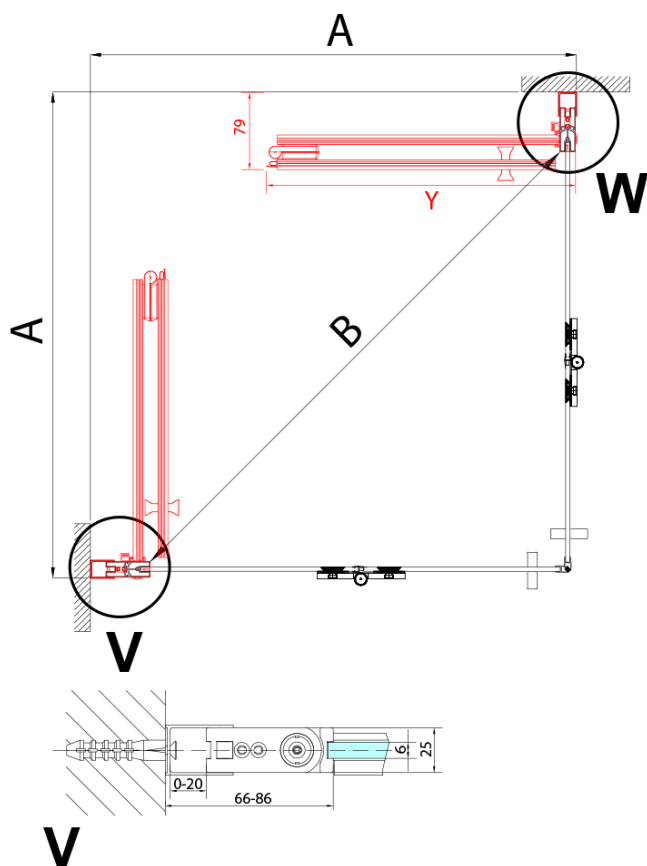

ZOOM sprchové dveře skládací 900mm, čiré sklo, levé

Objednací kód: ZL4915L

Základní informace

Značka: Polysan

Série: ZOOM

Rozměry

Šířka: 900 mm

Výška: 2000 mm

Parametry

Barva profilu: Chrom - Leštěný hliník

Tvar: Dveře do kombinace

Typ otevírání: Skládací

Směr otevírání: Levé

Typ výplně: Čiré sklo

Úprava skla: Antidrop

Tloušťka skla: 6 mm

Hmotnost / ks: 31.0 kg

Balení: 1 ks

Záruka: 3 roky

Technický list

Model	A	B
ZL4715	685-715	697
ZL4815	785-815	797
ZL4915	885-915	897

ZOOM sprchové dveře skládací 900mm, čiré sklo,
levé

Model	A	B	Y
ZL4715	670-690	837	339
ZL4815	770-790	978	378
ZL4915	870-890	1119	438

ZL4715L
ZL4815L
ZL4915L

ZL4715R
ZL4815R
ZL4915R

ZOOM sprchové dveře skládací 900mm, čiré sklo,
levé

Model L		Model R	A	B	C	Y	Z
ZL4715L	+	ZL4815R	670-690	770-790	907	378	339
ZL4715L	+	ZL4915R	670-690	870-890	978	438	339
ZL4815L	+	ZL4915R	770-790	870-890	1048	438	378
ZL4815L	+	ZL4715R	770-790	670-690	907	339	378
ZL4915L	+	ZL4715R	870-890	670-690	978	339	438
ZL4915L	+	ZL4815R	870-890	770-790	1048	378	438