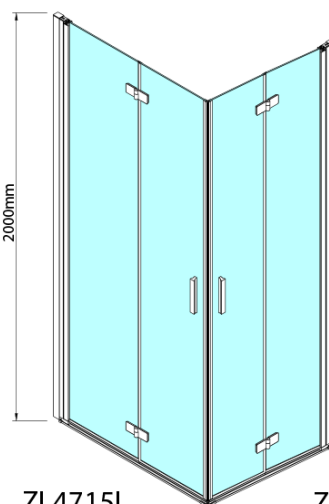

### Rozměry

Šířka: 900 mm

Výška: 2000 mm

Model	A	B
ZL4715	685-715	697
ZL4815	785-815	797
ZL4915	885-915	897

ZOOM sprchové dveře skládací 900mm, čiré sklo,  
levé

Model	A	B	Y
ZL4715	670-690	837	339
ZL4815	770-790	978	378
ZL4915	870-890	1119	438

ZL4715L  
ZL4815L  
ZL4915L

ZL4715R  
ZL4815R  
ZL4915R

ZOOM sprchové dveře skládací 900mm, čiré sklo,  
levé

Model L		Model R	A	B	C	Y	Z
ZL4715L	+	ZL4815R	670-690	770-790	907	378	339
ZL4715L	+	ZL4915R	670-690	870-890	978	438	339
ZL4815L	+	ZL4915R	770-790	870-890	1048	438	378
ZL4815L	+	ZL4715R	770-790	670-690	907	339	378
ZL4915L	+	ZL4715R	870-890	670-690	978	339	438
ZL4915L	+	ZL4815R	870-890	770-790	1048	378	438