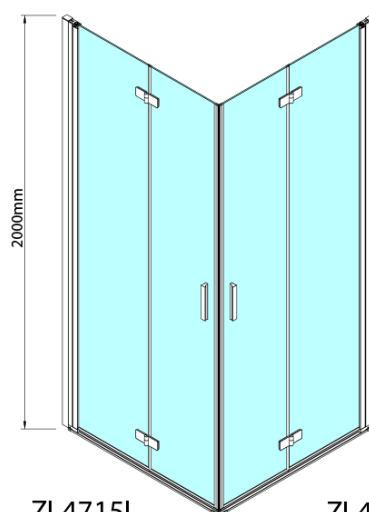

ZOOM sprchové dveře skládací 900mm, čiré sklo, levé

Objednací kód: ZL4915L

Základní informace

Značka: Polysan

Série: ZOOM

Rozměry

Šířka: 900 mm

Výška: 2000 mm

Parametry

Barva profilu: Chrom - Leštěný hliník

Tvar: Dveře do kombinace

Typ otevírání: Skládací

Směr otevírání: Levé

Typ výplně: Čiré sklo

Úprava skla: Antidrop

Tloušťka skla: 6 mm

Spodní těsnění na dveře, sklo 6mm, 1000mm (Objednací kód: 309D-06)

Pant pro skládací dveře ZL4xxx, levý, chrom (Objednací kód: NDZL086L)

Technický list

Model	A	B
ZL4715	685-715	697
ZL4815	785-815	797
ZL4915	885-915	897

ZOOM sprchové dveře skládací 900mm, čiré sklo,
levé

Model	A	B	Y
ZL4715	670-690	837	339
ZL4815	770-790	978	378
ZL4915	870-890	1119	438

ZL4715L
ZL4815L
ZL4915L

ZL4715R
ZL4815R
ZL4915R

ZOOM sprchové dveře skládací 900mm, čiré sklo,
levé