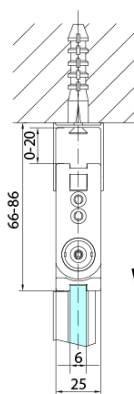

Parametry

Barva profilu: Chrom

Tvar: Dveře do kombinace

Typ otevírání: Skládací

Směr otevírání: Levé

Typ výplně: Čiré sklo

Úprava skla: Antidrop

Tloušťka skla: 6 mm

Hmotnost / ks: 31.0 kg

Balení: 1 ks

Záruka: 2 roky

Náhradní díly

Svislé těsnění mezi skla 6mm (Objednací kód: SPGH163)

Set magnetických těsnění 45° pro sklo 6/6mm, 2000mm (2ks) (Objednací kód: SPGM01)

Pant pro skládací dveře ZL4xxx, pravý, chrom (Objednací kód: NDZL086R)

Spodní těsnění na dveře, sklo 6mm, 1000mm (Objednací kód: 309D-06)

Pant pro skládací dveře ZL4xxx, levý, chrom (Objednací kód: NDZL086L)

Technický list

| Model | A | B |
|--------|---------|-----|
| ZL4715 | 685-715 | 697 |
| ZL4815 | 785-815 | 797 |
| ZL4915 | 885-915 | 897 |

ZOOM sprchové dveře skládací 900mm, čiré sklo,
levé

| Model | A | B | Y |
|--------|---------|------|-----|
| ZL4715 | 670-690 | 837 | 339 |
| ZL4815 | 770-790 | 978 | 378 |
| ZL4915 | 870-890 | 1119 | 438 |