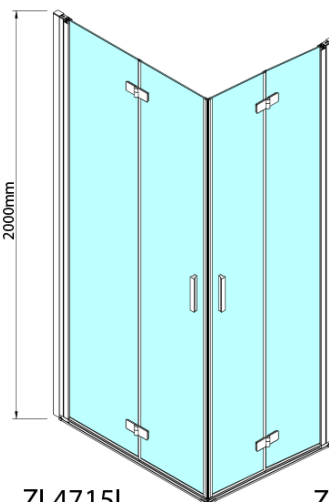

ZOOM sprchové dveře skládací 900mm, čiré sklo, levé

Objednací kód: ZL4915L

Základní informace

Značka: Polysan

Série: ZOOM

Rozměry

Šířka: 900 mm

Výška: 2000 mm

Parametry

Barva profilu: Chrom - Leštěný hliník

Tvar: Dveře do kombinace

Typ otevírání: Skládací

Směr otevírání: Levé

Typ výplně: Čiré sklo

Úprava skla: Antidrop

Tloušťka skla: 6 mm

Hmotnost / ks: 31.0 kg

Balení: 1 ks

Záruka: 3 roky

Technický list

Model	A	B
ZL4715	685-715	697
ZL4815	785-815	797
ZL4915	885-915	897

ZOOM sprchové dveře skládací 900mm, čiré sklo,
levé

Model	A	B	Y
ZL4715	670-690	837	339
ZL4815	770-790	978	378
ZL4915	870-890	1119	438

ZL4715L
ZL4815L
ZL4915L

ZL4715R
ZL4815R
ZL4915R

ZOOM sprchové dveře skládací 900mm, čiré sklo,
levé

Model L		Model R	A	B	C	Y	Z
ZL4715L	+	ZL4815R	670-690	770-790	907	378	339
ZL4715L	+	ZL4915R	670-690	870-890	978	438	339
ZL4815L	+	ZL4915R	770-790	870-890	1048	438	378
ZL4815L	+	ZL4715R	770-790	670-690	907	339	378
ZL4915L	+	ZL4715R	870-890	670-690	978	339	438
ZL4915L	+	ZL4815R	870-890	770-790	1048	378	438