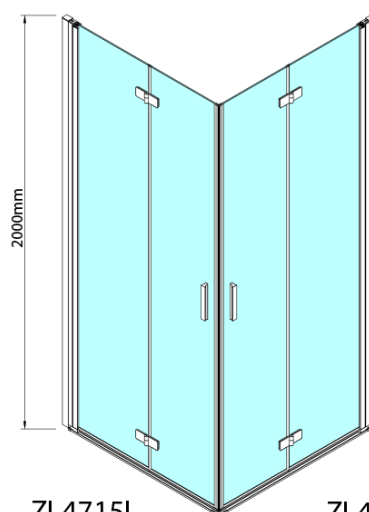

ZOOM sprchové dveře skládací 900mm, čiré sklo, levé

Objednací kód: ZL4915L

Základní informace

Značka: Polysan

Série: ZOOM

Rozměry

Šířka: 900 mm

Výška: 2000 mm

Parametry

Barva profilu: Chrom

Tvar: Dveře do kombinace

Typ otevírání: Skládací

Směr otevírání: Levé

Typ výplně: Čiré sklo

Úprava skla: Antidrop

Tloušťka skla: 6 mm

Spodní těsnění na dveře, sklo 6mm, 1000mm (Objednací kód: 309D-06)

Pant pro skládací dveře ZL4xxx, levý, chrom (Objednací kód: NDZL086L)

Technický list

| Model | A | B |
|--------|---------|-----|
| ZL4715 | 685-715 | 697 |
| ZL4815 | 785-815 | 797 |
| ZL4915 | 885-915 | 897 |

ZOOM sprchové dveře skládací 900mm, čiré sklo,
levé

| Model | A | B | Y |
|--------|---------|------|-----|
| ZL4715 | 670-690 | 837 | 339 |
| ZL4815 | 770-790 | 978 | 378 |
| ZL4915 | 870-890 | 1119 | 438 |