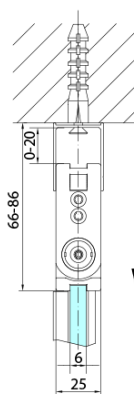

Hmotnost / ks: 31.0 kg

Balení: 1 ks

Záruka: 2 roky

Náhradní díly

Svislé těsnění mezi skla 6mm (Objednací kód: SPGH163)

Set magnetických těsnění 45° pro sklo 6/6mm, 2000mm (Objednací kód: SPGM01)

Pant pro skládací dveře ZL4xxx, pravý, chrom (Objednací kód: NDZL086R)

Spodní těsnění na dveře, sklo 6mm, 1000mm (Objednací kód: 309D-06)

Pant pro skládací dveře ZL4xxx, levý, chrom (Objednací kód: NDZL086L)

Technický list

Model	A	B
ZL4715	685-715	697
ZL4815	785-815	797
ZL4915	885-915	897

ZOOM sprchové dveře skládací 900mm, čiré sklo,
levé

Model	A	B	Y
ZL4715	670-690	837	339
ZL4815	770-790	978	378
ZL4915	870-890	1119	438

ZL4715L
ZL4815L
ZL4915L

ZL4715R
ZL4815R
ZL4915R

ZOOM sprchové dveře skládací 900mm, čiré sklo,
levé

Model L		Model R	A	B	C	Y	Z
ZL4715L	+	ZL4815R	670-690	770-790	907	378	339
ZL4715L	+	ZL4915R	670-690	870-890	978	438	339
ZL4815L	+	ZL4915R	770-790	870-890	1048	438	378
ZL4815L	+	ZL4715R	770-790	670-690	907	339	378
ZL4915L	+	ZL4715R	870-890	670-690	978	339	438
ZL4915L	+	ZL4815R	870-890	770-790	1048	378	438