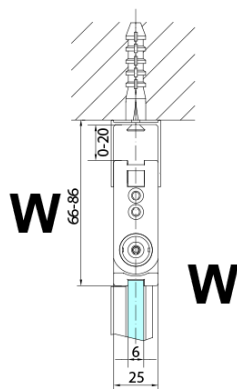

### Rozměry

Šířka: 900 mm

Výška: 2000 mm

### Náhradní díly

Svislé těsnění mezi skla 6mm (Objednací kód: SPGH163)

Set magnetických těsnění 45° pro sklo 6/6mm, 2000mm (2ks) (Objednací kód: SPGM01)

Pant pro skládací dveře ZL4xxx, pravý, chrom (Objednací kód: NDZL086R)

Model	A	B
ZL4715	685-715	697
ZL4815	785-815	797
ZL4915	885-915	897

ZOOM sprchové dveře skládací 900mm, čiré sklo,  
levé

Model	A	B	Y
ZL4715	670-690	837	339
ZL4815	770-790	978	378
ZL4915	870-890	1119	438

ZL4715L  
ZL4815L  
ZL4915L

ZL4715R  
ZL4815R  
ZL4915R

ZOOM sprchové dveře skládací 900mm, čiré sklo,  
levé

Model L		Model R	A	B	C	Y	Z
ZL4715L	+	ZL4815R	670-690	770-790	907	378	339
ZL4715L	+	ZL4915R	670-690	870-890	978	438	339
ZL4815L	+	ZL4915R	770-790	870-890	1048	438	378
ZL4815L	+	ZL4715R	770-790	670-690	907	339	378
ZL4915L	+	ZL4715R	870-890	670-690	978	339	438
ZL4915L	+	ZL4815R	870-890	770-790	1048	378	438