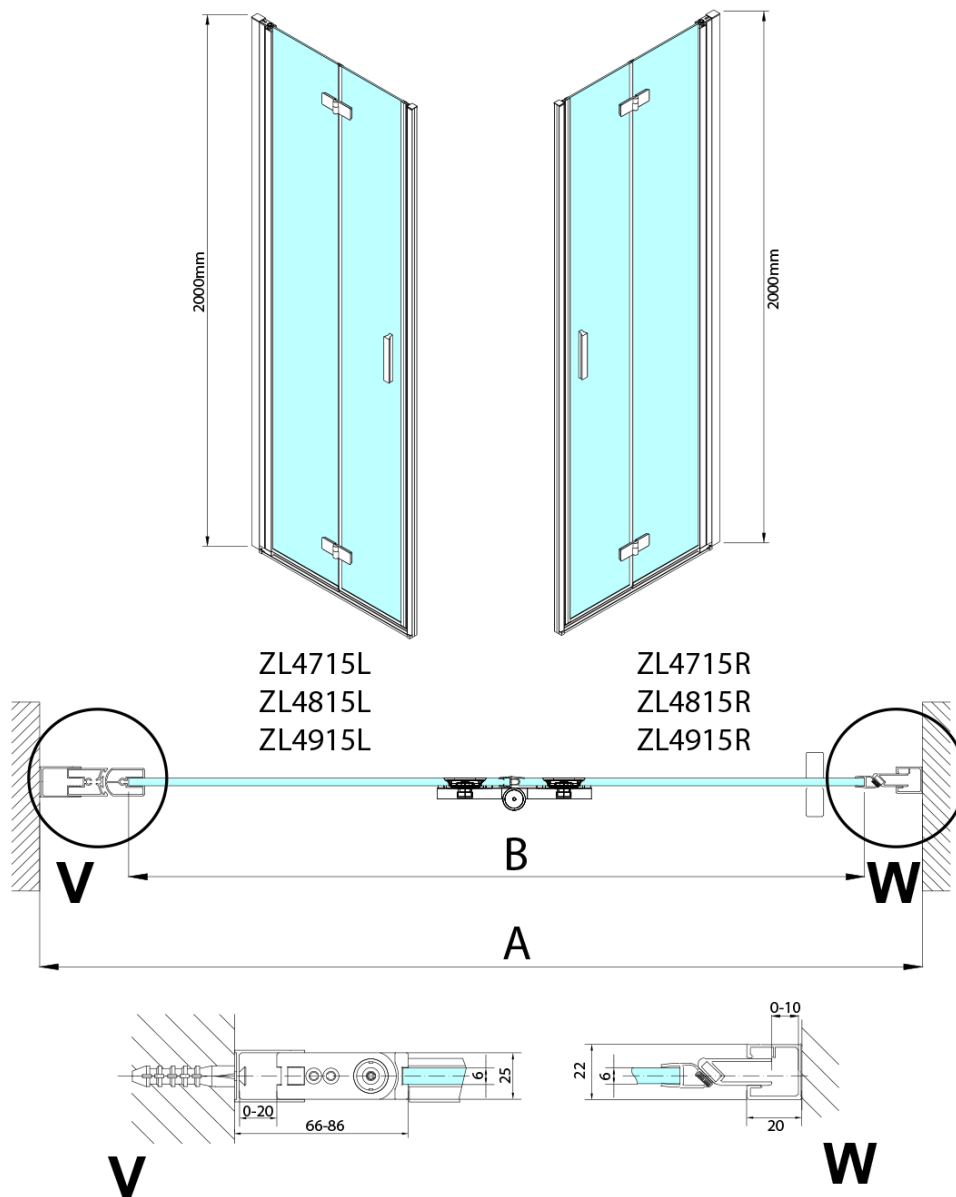

Technický list

Model	A	B
ZL4715	685-715	697
ZL4815	785-815	797
ZL4915	885-915	897