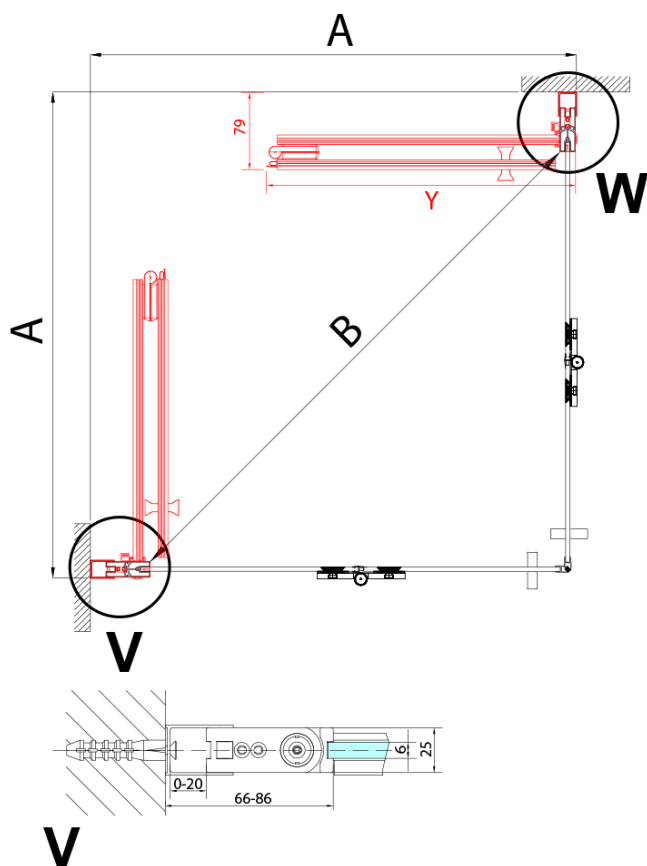

ZOOM sprchové dveře skládací 800mm, čiré sklo, pravé

Objednací kód: ZL4815R

Základní informace

Značka: Polysan

Série: ZOOM

Rozměry

Šířka: 800 mm

Výška: 2000 mm

Parametry

Barva profilu: Chrom - Leštěný hliník

Tvar: Dveře do kombinace

Typ otevírání: Skládací

Směr otevírání: Pravé

Typ výplně: Čiré sklo

Úprava skla: Antidrop

Tloušťka skla: 6 mm

Hmotnost / ks: 31.0 kg

Balení: 1 ks

Záruka: 3 roky

Technický list

ZL4715L
ZL4815L
ZL4915L

ZL4715R
ZL4815R
ZL4915R

Model	A	B
ZL4715	685-715	697
ZL4815	785-815	797
ZL4915	885-915	897

ZOOM sprchové dveře skládací 800mm, čiré sklo,
pravé

Model	A	B	Y
ZL4715	670-690	837	339
ZL4815	770-790	978	378
ZL4915	870-890	1119	438

ZL4715L
ZL4815L
ZL4915L

ZL4715R
ZL4815R
ZL4915R

ZOOM sprchové dveře skládací 800mm, čiré sklo,
pravé

Model L		Model R	A	B	C	Y	Z
ZL4715L	+	ZL4815R	670-690	770-790	907	378	339
ZL4715L	+	ZL4915R	670-690	870-890	978	438	339
ZL4815L	+	ZL4915R	770-790	870-890	1048	438	378
ZL4815L	+	ZL4715R	770-790	670-690	907	339	378
ZL4915L	+	ZL4715R	870-890	670-690	978	339	438
ZL4915L	+	ZL4815R	870-890	770-790	1048	378	438