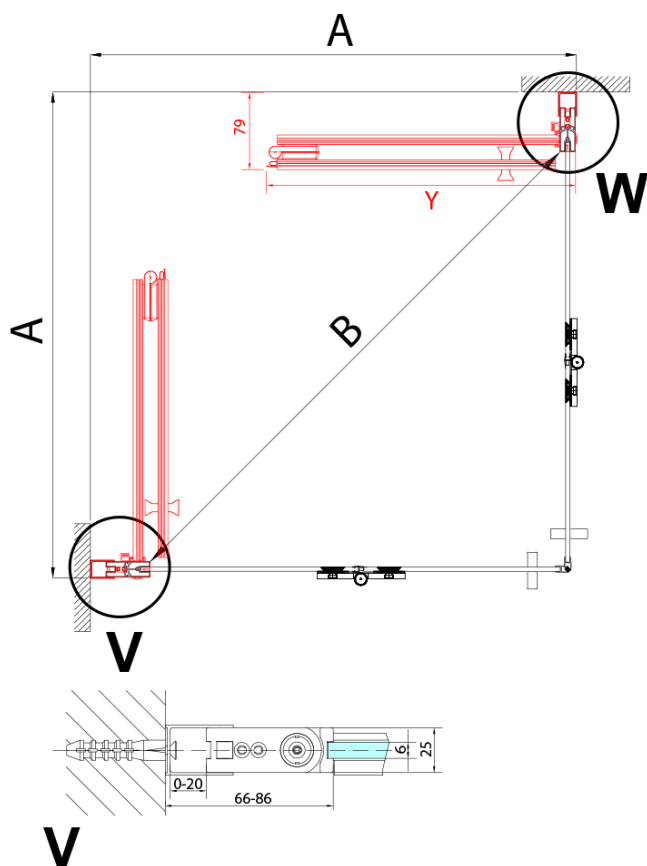

ZOOM sprchové dveře skládací 800mm, čiré sklo, pravé

Objednací kód: ZL4815R

Základní informace

Značka: Polysan

Série: ZOOM

Rozměry

Šířka: 800 mm

Výška: 2000 mm

Parametry

Barva profilu: Chrom - Leštěný hliník

Tvar: Dveře do kombinace

Typ otevírání: Skládací

Směr otevírání: Pravé

Typ výplně: Čiré sklo

Úprava skla: Antidrop

Tloušťka skla: 6 mm

Hmotnost / ks: 31.0 kg

Balení: 1 ks

Záruka: 3 roky

Technický list

Model	A	B
ZL4715	685-715	697
ZL4815	785-815	797
ZL4915	885-915	897

ZOOM sprchové dveře skládací 800mm, čiré sklo,
pravé

Model	A	B	Y
ZL4715	670-690	837	339
ZL4815	770-790	978	378
ZL4915	870-890	1119	438

ZL4715L
ZL4815L
ZL4915L

ZL4715R
ZL4815R
ZL4915R

ZOOM sprchové dveře skládací 800mm, čiré sklo,
pravé

Model L		Model R	A	B	C	Y	Z
ZL4715L	+	ZL4815R	670-690	770-790	907	378	339
ZL4715L	+	ZL4915R	670-690	870-890	978	438	339
ZL4815L	+	ZL4915R	770-790	870-890	1048	438	378
ZL4815L	+	ZL4715R	770-790	670-690	907	339	378
ZL4915L	+	ZL4715R	870-890	670-690	978	339	438
ZL4915L	+	ZL4815R	870-890	770-790	1048	378	438