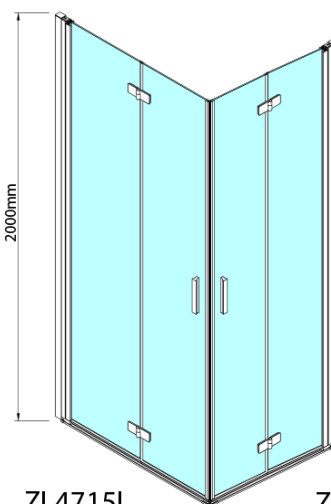

ZOOM sprchové dveře skládací 800mm, čiré sklo, pravé

Objednací kód: ZL4815R

Základní informace

Značka: Polysan

Série: ZOOM

Rozměry

Šířka: 800 mm

Výška: 2000 mm

Parametry

Barva profilu: Chrom - Leštěný hliník

Tvar: Dveře do kombinace

Typ otevírání: Skládací

Směr otevírání: Pravé

Typ výplně: Čiré sklo

Úprava skla: Antidrop

Tloušťka skla: 6 mm

Hmotnost / ks: 31.0 kg

Balení: 1 ks

Záruka: 3 roky

Technický list

ZL4715L
ZL4815L
ZL4915L

ZL4715R
ZL4815R
ZL4915R

Model	A	B
ZL4715	685-715	697
ZL4815	785-815	797
ZL4915	885-915	897

ZOOM sprchové dveře skládací 800mm, čiré sklo,
pravé

Model	A	B	Y
ZL4715	670-690	837	339
ZL4815	770-790	978	378
ZL4915	870-890	1119	438

ZL4715L
ZL4815L
ZL4915L

ZL4715R
ZL4815R
ZL4915R

ZOOM sprchové dveře skládací 800mm, čiré sklo,
pravé

Model L		Model R	A	B	C	Y	Z
ZL4715L	+	ZL4815R	670-690	770-790	907	378	339
ZL4715L	+	ZL4915R	670-690	870-890	978	438	339
ZL4815L	+	ZL4915R	770-790	870-890	1048	438	378
ZL4815L	+	ZL4715R	770-790	670-690	907	339	378
ZL4915L	+	ZL4715R	870-890	670-690	978	339	438
ZL4915L	+	ZL4815R	870-890	770-790	1048	378	438