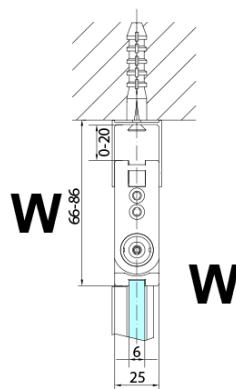

Parametry

Barva profilu: Chrom - Leštěný hliník

Tvar: Dveře do kombinace

Typ otevírání: Skládací

Směr otevírání: Pravé

Typ výplně: Čiré sklo

Úprava skla: Antidrop

Tloušťka skla: 6 mm

Pant pro skládací dveře ZL4xxx, levý, chrom (Objednací kód: NDZL086L)

Spodní těsnění na dveře, sklo 6mm, 1000mm (Objednací kód: 309D-06)

Technický list

Model	A	B
ZL4715	685-715	697
ZL4815	785-815	797
ZL4915	885-915	897

ZOOM sprchové dveře skládací 800mm, čiré sklo,
pravé

Model	A	B	Y
ZL4715	670-690	837	339
ZL4815	770-790	978	378
ZL4915	870-890	1119	438

ZL4715L
ZL4815L
ZL4915L

ZL4715R
ZL4815R
ZL4915R

ZOOM sprchové dveře skládací 800mm, čiré sklo,
pravé

Model L		Model R	A	B	C	Y	Z
ZL4715L	+	ZL4815R	670-690	770-790	907	378	339
ZL4715L	+	ZL4915R	670-690	870-890	978	438	339
ZL4815L	+	ZL4915R	770-790	870-890	1048	438	378
ZL4815L	+	ZL4715R	770-790	670-690	907	339	378
ZL4915L	+	ZL4715R	870-890	670-690	978	339	438
ZL4915L	+	ZL4815R	870-890	770-790	1048	378	438