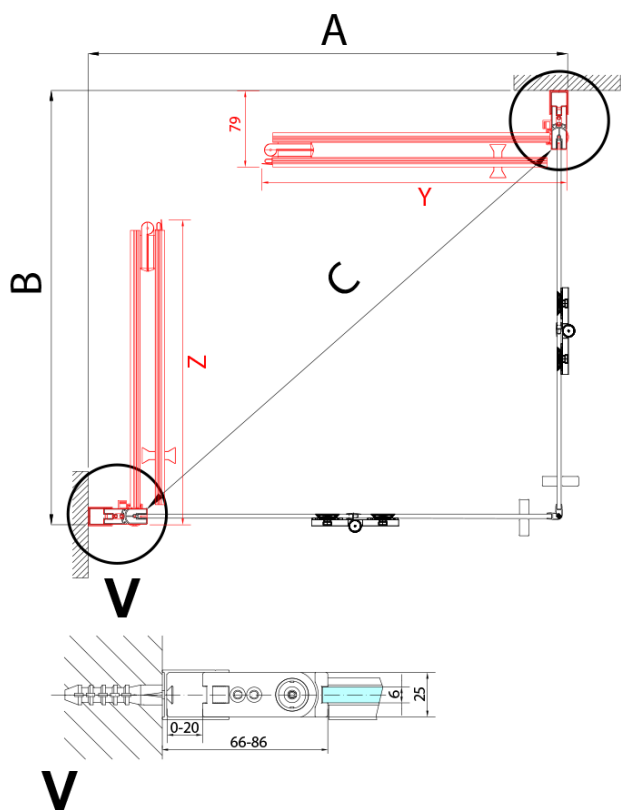

Parametry

Barva profilu: Chrom - Leštěný hliník

Tvar: Dveře do kombinace

Typ otevírání: Skládací

Směr otevírání: Pravé

Typ výplně: Čiré sklo

Úprava skla: Antidrop

Tloušťka skla: 6 mm

Pant pro skládací dveře ZL4xxx, levý, chrom (Objednací kód: NDZL086L)

Spodní těsnění na dveře, sklo 6mm, 1000mm (Objednací kód: 309D-06)

Technický list

Model	A	B
ZL4715	685-715	697
ZL4815	785-815	797
ZL4915	885-915	897

ZOOM sprchové dveře skládací 800mm, čiré sklo,
pravé

Model	A	B	Y
ZL4715	670-690	837	339
ZL4815	770-790	978	378
ZL4915	870-890	1119	438

ZL4715L
ZL4815L
ZL4915L

ZL4715R
ZL4815R
ZL4915R

ZOOM sprchové dveře skládací 800mm, čiré sklo,
pravé

Model L		Model R	A	B	C	Y	Z
ZL4715L	+	ZL4815R	670-690	770-790	907	378	339
ZL4715L	+	ZL4915R	670-690	870-890	978	438	339
ZL4815L	+	ZL4915R	770-790	870-890	1048	438	378
ZL4815L	+	ZL4715R	770-790	670-690	907	339	378
ZL4915L	+	ZL4715R	870-890	670-690	978	339	438
ZL4915L	+	ZL4815R	870-890	770-790	1048	378	438