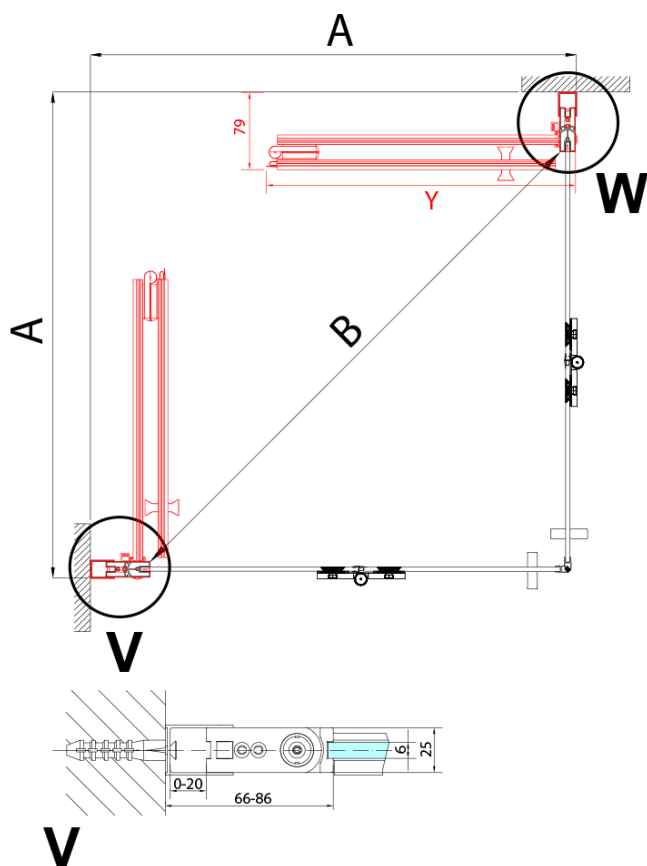

Parametry

Barva profilu: Chrom - Leštěný hliník

Tvar: Dveře do kombinace

Typ otevírání: Skládací

Směr otevírání: Pravé

Typ výplně: Čiré sklo

Úprava skla: Antidrop

Tloušťka skla: 6 mm

Pant pro skládací dveře ZL4xxx, levý, chrom (Objednací kód: NDZL086L)

Spodní těsnění na dveře, sklo 6mm, 1000mm (Objednací kód: 309D-06)

Technický list

Model	A	B
ZL4715	685-715	697
ZL4815	785-815	797
ZL4915	885-915	897

ZOOM sprchové dveře skládací 800mm, čiré sklo,
pravé

Model	A	B	Y
ZL4715	670-690	837	339
ZL4815	770-790	978	378
ZL4915	870-890	1119	438

ZL4715L
ZL4815L
ZL4915L

ZL4715R
ZL4815R
ZL4915R

ZOOM sprchové dveře skládací 800mm, čiré sklo,
pravé

Model L		Model R	A	B	C	Y	Z
ZL4715L	+	ZL4815R	670-690	770-790	907	378	339
ZL4715L	+	ZL4915R	670-690	870-890	978	438	339
ZL4815L	+	ZL4915R	770-790	870-890	1048	438	378
ZL4815L	+	ZL4715R	770-790	670-690	907	339	378
ZL4915L	+	ZL4715R	870-890	670-690	978	339	438
ZL4915L	+	ZL4815R	870-890	770-790	1048	378	438