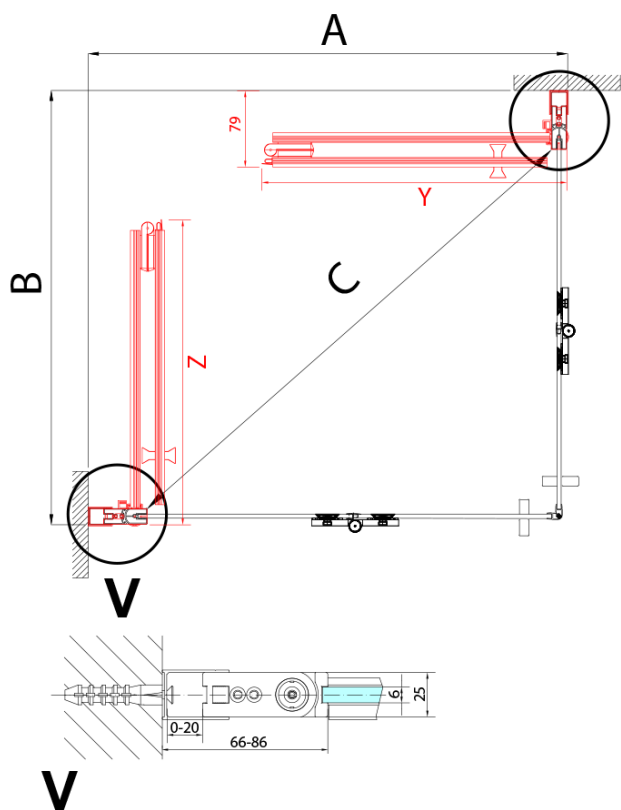

ZOOM sprchové dveře skládací 800mm, čiré sklo, pravé

Objednací kód: ZL4815R

Základní informace

Značka: Polysan

Série: ZOOM

Rozměry

Šířka: 800 mm

Výška: 2000 mm

Parametry

Barva profilu: Chrom - Leštěný hliník

Tvar: Dveře do kombinace

Typ otevírání: Skládací

Směr otevírání: Pravé

Typ výplně: Čiré sklo

Úprava skla: Antidrop

Tloušťka skla: 6 mm

Hmotnost / ks: 31.0 kg

Balení: 1 ks

Záruka: 3 roky

Technický list

Model	A	B
ZL4715	685-715	697
ZL4815	785-815	797
ZL4915	885-915	897

ZOOM sprchové dveře skládací 800mm, čiré sklo,
pravé

Model	A	B	Y
ZL4715	670-690	837	339
ZL4815	770-790	978	378
ZL4915	870-890	1119	438

ZL4715L
ZL4815L
ZL4915L

ZL4715R
ZL4815R
ZL4915R

ZOOM sprchové dveře skládací 800mm, čiré sklo,
pravé

Model L		Model R	A	B	C	Y	Z
ZL4715L	+	ZL4815R	670-690	770-790	907	378	339
ZL4715L	+	ZL4915R	670-690	870-890	978	438	339
ZL4815L	+	ZL4915R	770-790	870-890	1048	438	378
ZL4815L	+	ZL4715R	770-790	670-690	907	339	378
ZL4915L	+	ZL4715R	870-890	670-690	978	339	438
ZL4915L	+	ZL4815R	870-890	770-790	1048	378	438