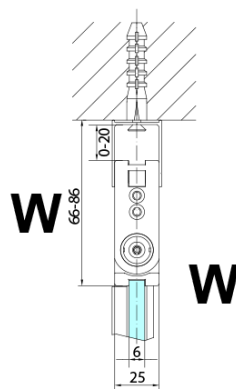

ZOOM sprchové dveře skládací 800mm, čiré sklo, pravé

Objednací kód: ZL4815R

Základní informace

Značka: Polysan

Série: ZOOM

Rozměry

Šířka: 800 mm

Výška: 2000 mm

Parametry

Barva profilu: Chrom - Leštěný hliník

Tvar: Dveře do kombinace

Typ otevírání: Skládací

Směr otevírání: Pravé

Typ výplně: Čiré sklo

Úprava skla: Antidrop

Tloušťka skla: 6 mm

Hmotnost / ks: 31.0 kg

Balení: 1 ks

Záruka: 3 roky

Technický list

Model	A	B
ZL4715	685-715	697
ZL4815	785-815	797
ZL4915	885-915	897

ZOOM sprchové dveře skládací 800mm, čiré sklo,
pravé

Model	A	B	Y
ZL4715	670-690	837	339
ZL4815	770-790	978	378
ZL4915	870-890	1119	438

ZL4715L
ZL4815L
ZL4915L

ZL4715R
ZL4815R
ZL4915R

ZOOM sprchové dveře skládací 800mm, čiré sklo,
pravé

Model L		Model R	A	B	C	Y	Z
ZL4715L	+	ZL4815R	670-690	770-790	907	378	339
ZL4715L	+	ZL4915R	670-690	870-890	978	438	339
ZL4815L	+	ZL4915R	770-790	870-890	1048	438	378
ZL4815L	+	ZL4715R	770-790	670-690	907	339	378
ZL4915L	+	ZL4715R	870-890	670-690	978	339	438
ZL4915L	+	ZL4815R	870-890	770-790	1048	378	438