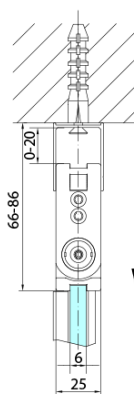

ZOOM sprchové dveře skládací 800mm, čiré sklo, pravé

Objednací kód: ZL4815R

Základní informace

Značka: Polysan

Série: ZOOM

Rozměry

Šířka: 800 mm

Výška: 2000 mm

Parametry

Barva profilu: Chrom - Leštěný hliník

Tvar: Dveře do kombinace

Typ otevírání: Skládací

Směr otevírání: Pravé

Typ výplně: Čiré sklo

Úprava skla: Antidrop

Tloušťka skla: 6 mm

Hmotnost / ks: 31.0 kg

Balení: 1 ks

Záruka: 3 roky

Technický list

Model	A	B
ZL4715	685-715	697
ZL4815	785-815	797
ZL4915	885-915	897

ZOOM sprchové dveře skládací 800mm, čiré sklo,
pravé

Model	A	B	Y
ZL4715	670-690	837	339
ZL4815	770-790	978	378
ZL4915	870-890	1119	438

ZL4715L
ZL4815L
ZL4915L

ZL4715R
ZL4815R
ZL4915R

ZOOM sprchové dveře skládací 800mm, čiré sklo,
pravé

Model L		Model R	A	B	C	Y	Z
ZL4715L	+	ZL4815R	670-690	770-790	907	378	339
ZL4715L	+	ZL4915R	670-690	870-890	978	438	339
ZL4815L	+	ZL4915R	770-790	870-890	1048	438	378
ZL4815L	+	ZL4715R	770-790	670-690	907	339	378
ZL4915L	+	ZL4715R	870-890	670-690	978	339	438
ZL4915L	+	ZL4815R	870-890	770-790	1048	378	438