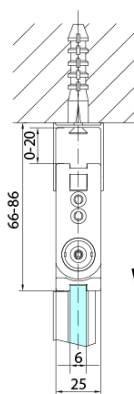

ZOOM sprchové dveře skládací 800mm, čiré sklo,
pravé

Model	A	B	Y
ZL4715	670-690	837	339
ZL4815	770-790	978	378
ZL4915	870-890	1119	438