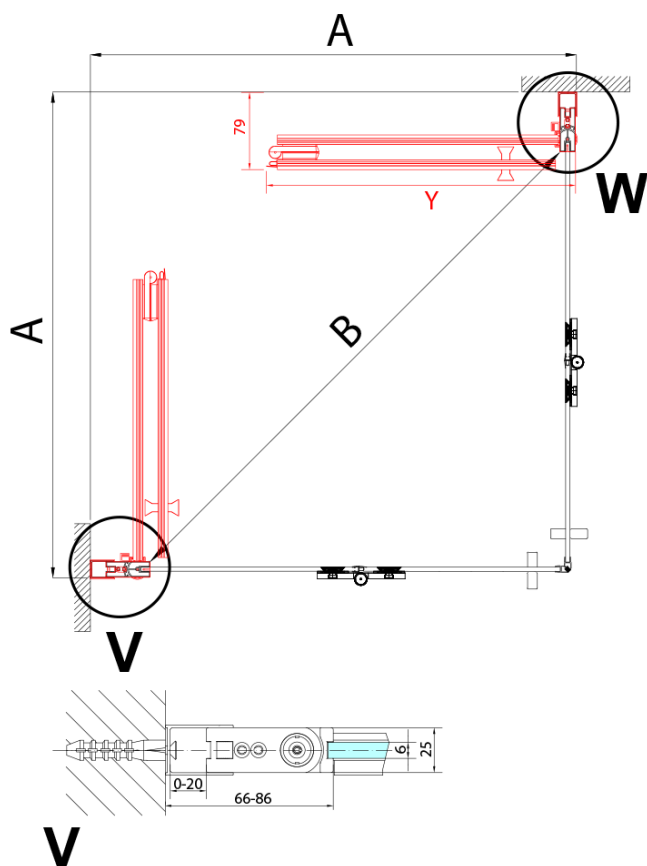

ZOOM sprchové dveře skládací 800mm, čiré sklo,
pravé