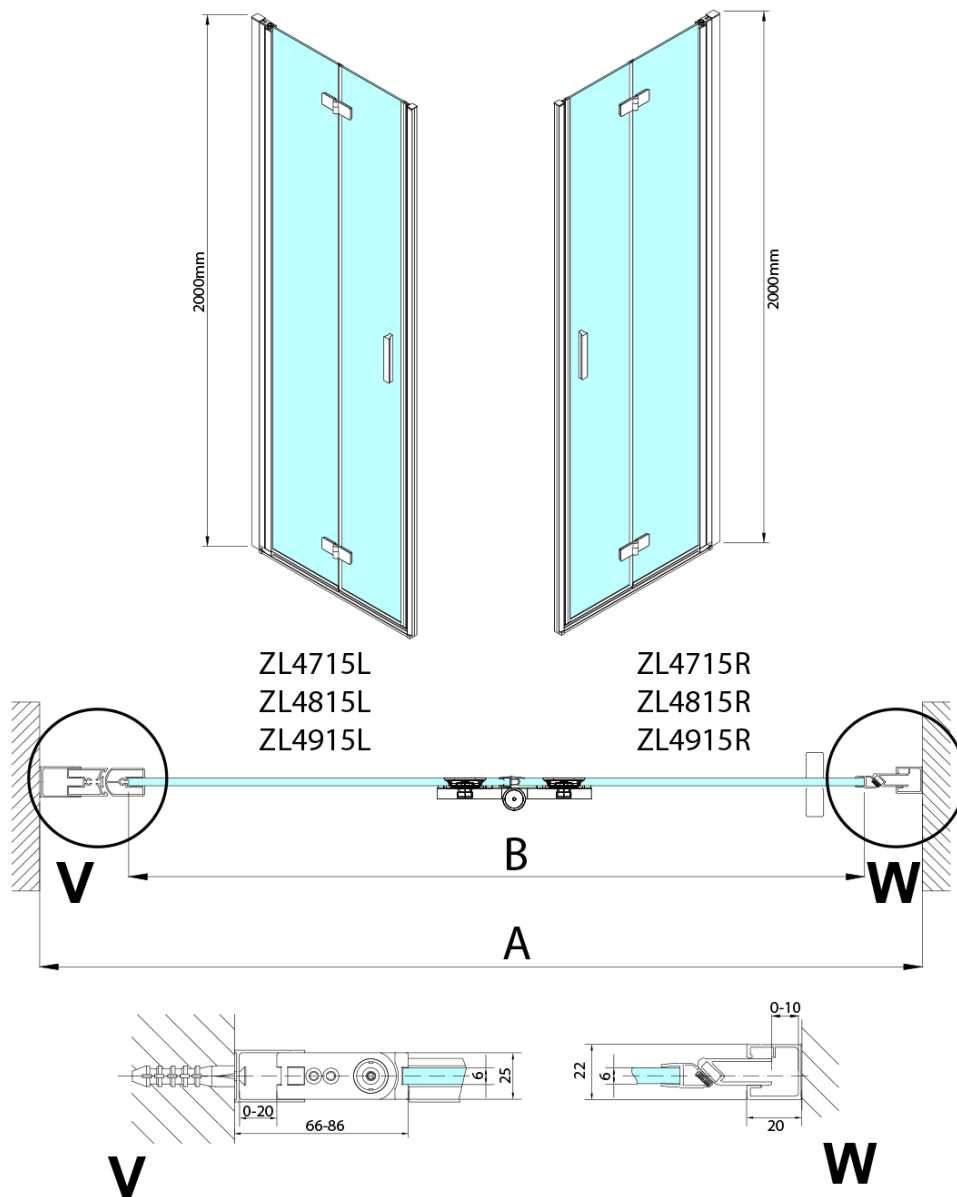

### Rozměry

Šířka: 800 mm

Výška: 2000 mm

### Náhradní díly

Svislé těsnění mezi skla 6mm (Objednací kód: SPGH163)

Set magnetických těsnění 45° pro sklo 6/6mm, 2000mm (2ks) (Objednací kód: SPGM01)

Pant pro skládací dveře ZL4xxx, pravý, chrom (Objednací kód: NDZL086R)

Pant pro skládací dveře ZL4xxx, levý, chrom (Objednací kód: NDZL086L)

Spodní těsnění na dveře, sklo 6mm, 1000mm (Objednací kód: 309D-06)

Technický list

Model	A	B
ZL4715	685-715	697
ZL4815	785-815	797
ZL4915	885-915	897

Model L		Model R	A	B	C	Y	Z
ZL4715L	+	ZL4815R	670-690	770-790	907	378	339
ZL4715L	+	ZL4915R	670-690	870-890	978	438	339
ZL4815L	+	ZL4915R	770-790	870-890	1048	438	378
ZL4815L	+	ZL4715R	770-790	670-690	907	339	378
ZL4915L	+	ZL4715R	870-890	670-690	978	339	438
ZL4915L	+	ZL4815R	870-890	770-790	1048	378	438