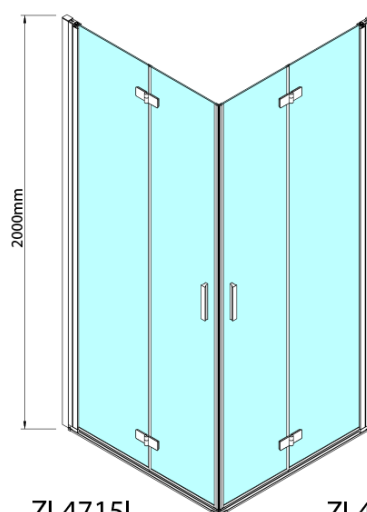

### Rozměry

Šířka: 800 mm

Výška: 2000 mm

Pant pro skládací dveře ZL4xxx, levý, chrom (Objednací kód: NDZL086L)

Spodní těsnění na dveře, sklo 6mm, 1000mm (Objednací kód: 309D-06)

Technický list

Model	A	B
ZL4715	685-715	697
ZL4815	785-815	797
ZL4915	885-915	897

ZOOM sprchové dveře skládací 800mm, čiré sklo,  
pravé

Model	A	B	Y
ZL4715	670-690	837	339
ZL4815	770-790	978	378
ZL4915	870-890	1119	438

ZL4715L  
ZL4815L  
ZL4915L

ZL4715R  
ZL4815R  
ZL4915R

ZOOM sprchové dveře skládací 800mm, čiré sklo,  
pravé