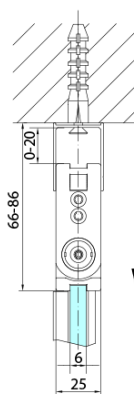

Hmotnost / ks: 31.0 kg

Balení: 1 ks

Záruka: 2 roky

Náhradní díly

Svislé těsnění mezi skla 6mm (Objednací kód: SPGH163)

Set magnetických těsnění 45° pro sklo 6/6mm, 2000mm (Objednací kód: SPGM01)

Pant pro skládací dveře ZL4xxx, pravý, chrom (Objednací kód: NDZL086R)

Pant pro skládací dveře ZL4xxx, levý, chrom (Objednací kód: NDZL086L)

Spodní těsnění na dveře, sklo 6mm, 1000mm (Objednací kód: 309D-06)

Technický list

Model	A	B
ZL4715	685-715	697
ZL4815	785-815	797
ZL4915	885-915	897

ZOOM sprchové dveře skládací 800mm, čiré sklo,
pravé

Model	A	B	Y
ZL4715	670-690	837	339
ZL4815	770-790	978	378
ZL4915	870-890	1119	438

ZL4715L
ZL4815L
ZL4915L

ZL4715R
ZL4815R
ZL4915R

ZOOM sprchové dveře skládací 800mm, čiré sklo,
pravé

Model L		Model R	A	B	C	Y	Z
ZL4715L	+	ZL4815R	670-690	770-790	907	378	339
ZL4715L	+	ZL4915R	670-690	870-890	978	438	339
ZL4815L	+	ZL4915R	770-790	870-890	1048	438	378
ZL4815L	+	ZL4715R	770-790	670-690	907	339	378
ZL4915L	+	ZL4715R	870-890	670-690	978	339	438
ZL4915L	+	ZL4815R	870-890	770-790	1048	378	438