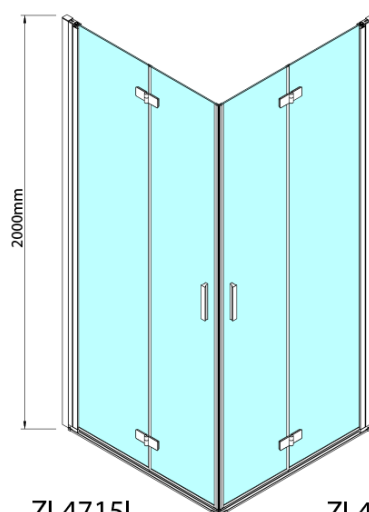

ZOOM sprchové dveře skládací 800mm, čiré sklo, pravé

Objednací kód: ZL4815R

Základní informace

Značka: Polysan

Série: ZOOM

Rozměry

Šířka: 800 mm

Výška: 2000 mm

Parametry

Barva profilu: Chrom - Leštěný hliník

Tvar: Dveře do kombinace

Typ otevírání: Skládací

Směr otevírání: Pravé

Typ výplně: Čiré sklo

Úprava skla: Antidrop

Tloušťka skla: 6 mm

Hmotnost / ks: 31.0 kg

Balení: 1 ks

Záruka: 3 roky

Technický list

ZL4715L
ZL4815L
ZL4915L

ZL4715R
ZL4815R
ZL4915R

Model	A	B
ZL4715	685-715	697
ZL4815	785-815	797
ZL4915	885-915	897

ZOOM sprchové dveře skládací 800mm, čiré sklo,
pravé

Model	A	B	Y
ZL4715	670-690	837	339
ZL4815	770-790	978	378
ZL4915	870-890	1119	438

ZL4715L
ZL4815L
ZL4915L

ZL4715R
ZL4815R
ZL4915R

ZOOM sprchové dveře skládací 800mm, čiré sklo,
pravé

Model L		Model R	A	B	C	Y	Z
ZL4715L	+	ZL4815R	670-690	770-790	907	378	339
ZL4715L	+	ZL4915R	670-690	870-890	978	438	339
ZL4815L	+	ZL4915R	770-790	870-890	1048	438	378
ZL4815L	+	ZL4715R	770-790	670-690	907	339	378
ZL4915L	+	ZL4715R	870-890	670-690	978	339	438
ZL4915L	+	ZL4815R	870-890	770-790	1048	378	438