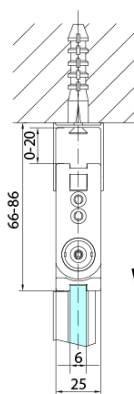

### Rozměry

Šířka: 800 mm

Výška: 2000 mm

### Náhradní díly

Svislé těsnění mezi skla 6mm (Objednací kód: SPGH163)

Set magnetických těsnění 45° pro sklo 6/6mm, 2000mm (2ks) (Objednací kód: SPGM01)

Pant pro skládací dveře ZL4xxx, pravý, chrom (Objednací kód: NDZL086R)

Pant pro skládací dveře ZL4xxx, levý, chrom (Objednací kód: NDZL086L)

Spodní těsnění na dveře, sklo 6mm, 1000mm (Objednací kód: 309D-06)

Technický list

Model	A	B
ZL4715	685-715	697
ZL4815	785-815	797
ZL4915	885-915	897

ZOOM sprchové dveře skládací 800mm, čiré sklo,  
pravé

Model	A	B	Y
ZL4715	670-690	837	339
ZL4815	770-790	978	378
ZL4915	870-890	1119	438

ZL4715L  
ZL4815L  
ZL4915L

ZL4715R  
ZL4815R  
ZL4915R

ZOOM sprchové dveře skládací 800mm, čiré sklo,  
pravé