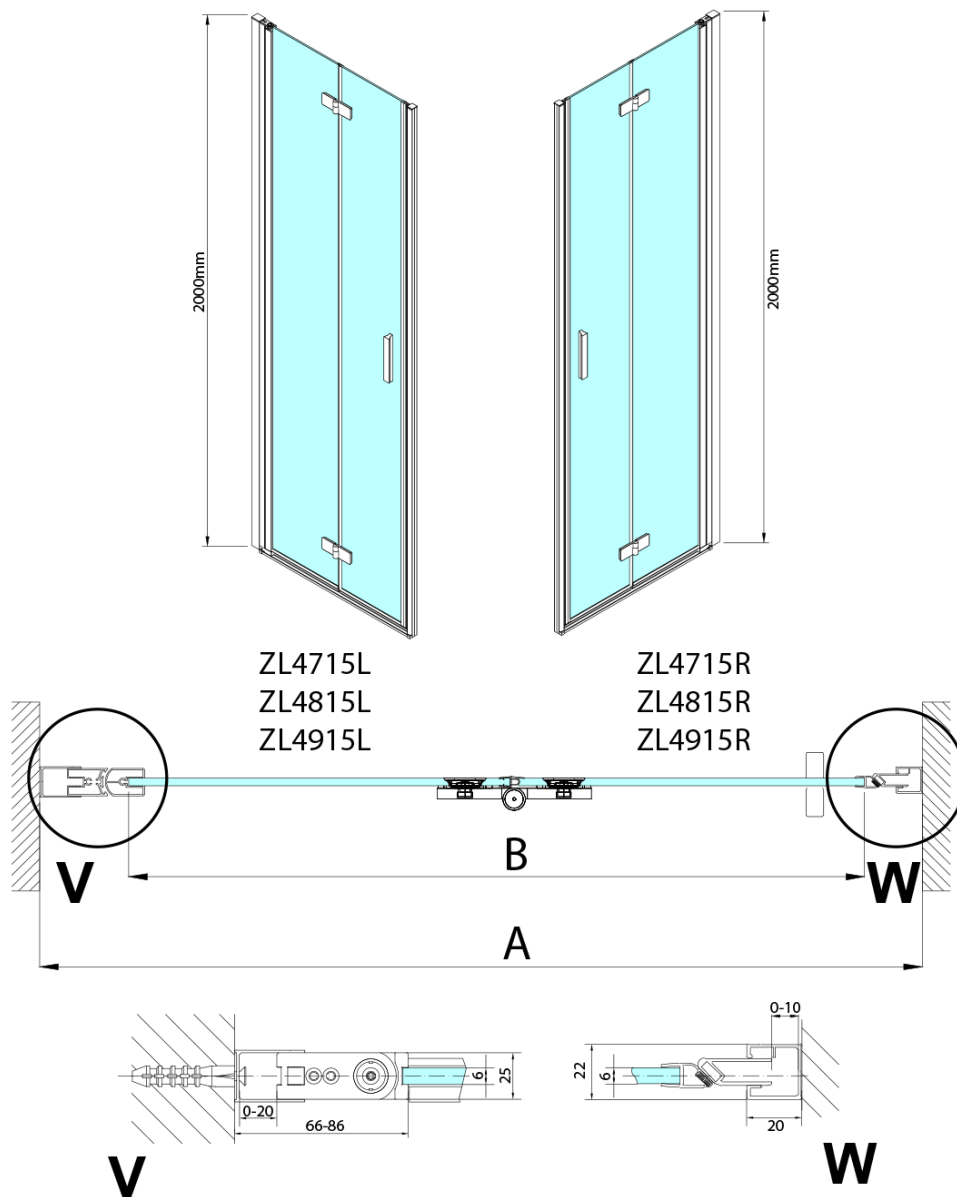

ZOOM sprchové dveře skládací 800mm, čiré sklo, pravé

Objednací kód: ZL4815R

Základní informace

Značka: Polysan

Série: ZOOM

Rozměry

Šířka: 800 mm

Výška: 2000 mm

Parametry

Barva profilu: Chrom - Leštěný hliník

Tvar: Dveře do kombinace

Typ otevírání: Skládací

Směr otevírání: Pravé

Typ výplně: Čiré sklo

Úprava skla: Antidrop

Tloušťka skla: 6 mm

Hmotnost / ks: 31.0 kg

Balení: 1 ks

Záruka: 3 roky

Technický list

ZL4715L
ZL4815L
ZL4915L

ZL4715R
ZL4815R
ZL4915R

Model	A	B
ZL4715	685-715	697
ZL4815	785-815	797
ZL4915	885-915	897

ZOOM sprchové dveře skládací 800mm, čiré sklo,
pravé

Model	A	B	Y
ZL4715	670-690	837	339
ZL4815	770-790	978	378
ZL4915	870-890	1119	438

ZL4715L
ZL4815L
ZL4915L

ZL4715R
ZL4815R
ZL4915R

ZOOM sprchové dveře skládací 800mm, čiré sklo,
pravé

Model L		Model R	A	B	C	Y	Z
ZL4715L	+	ZL4815R	670-690	770-790	907	378	339
ZL4715L	+	ZL4915R	670-690	870-890	978	438	339
ZL4815L	+	ZL4915R	770-790	870-890	1048	438	378
ZL4815L	+	ZL4715R	770-790	670-690	907	339	378
ZL4915L	+	ZL4715R	870-890	670-690	978	339	438
ZL4915L	+	ZL4815R	870-890	770-790	1048	378	438