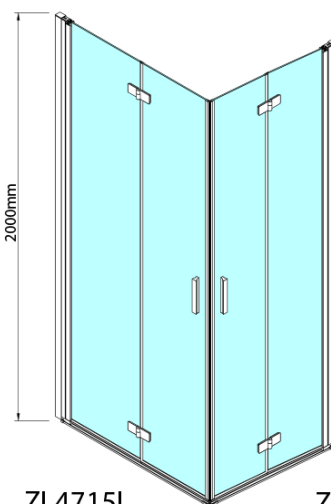

ZL4715L
ZL4815L
ZL4915L

ZL4715R
ZL4815R
ZL4915R