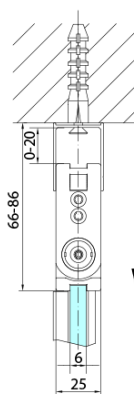

ZOOM sprchové dveře skládací 800mm, čiré sklo, pravé

Objednací kód: ZL4815R

Základní informace

Značka: Polysan

Série: ZOOM

Rozměry

Šířka: 800 mm

Výška: 2000 mm

Parametry

Barva profilu: Chrom - Leštěný hliník

Tvar: Dveře do kombinace

Typ otevírání: Skládací

Směr otevírání: Pravé

Typ výplně: Čiré sklo

Úprava skla: Antidrop

Tloušťka skla: 6 mm

Hmotnost / ks: 31.0 kg

Balení: 1 ks

Záruka: 3 roky

Technický list

ZL4715L
ZL4815L
ZL4915L

ZL4715R
ZL4815R
ZL4915R

Model	A	B
ZL4715	685-715	697
ZL4815	785-815	797
ZL4915	885-915	897

ZOOM sprchové dveře skládací 800mm, čiré sklo,
pravé

Model	A	B	Y
ZL4715	670-690	837	339
ZL4815	770-790	978	378
ZL4915	870-890	1119	438

ZL4715L
ZL4815L
ZL4915L

ZL4715R
ZL4815R
ZL4915R

ZOOM sprchové dveře skládací 800mm, čiré sklo,
pravé

Model L		Model R	A	B	C	Y	Z
ZL4715L	+	ZL4815R	670-690	770-790	907	378	339
ZL4715L	+	ZL4915R	670-690	870-890	978	438	339
ZL4815L	+	ZL4915R	770-790	870-890	1048	438	378
ZL4815L	+	ZL4715R	770-790	670-690	907	339	378
ZL4915L	+	ZL4715R	870-890	670-690	978	339	438
ZL4915L	+	ZL4815R	870-890	770-790	1048	378	438