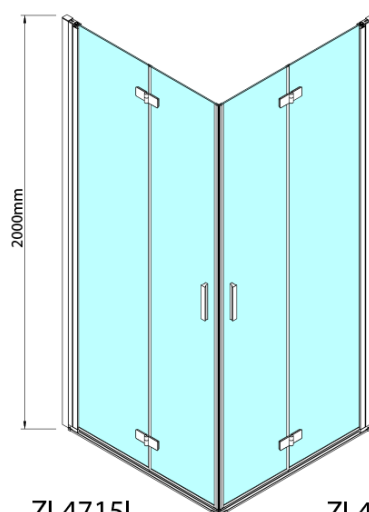

ZOOM sprchové dveře skládací 800mm, čiré sklo, pravé

Objednací kód: ZL4815R

Základní informace

Značka: Polysan

Série: ZOOM

Rozměry

Šířka: 800 mm

Výška: 2000 mm

Parametry

Barva profilu: Chrom - Leštěný hliník

Tvar: Dveře do kombinace

Typ otevírání: Skládací

Směr otevírání: Pravé

Typ výplně: Čiré sklo

Úprava skla: Antidrop

Tloušťka skla: 6 mm

Hmotnost / ks: 31.0 kg

Balení: 1 ks

Záruka: 3 roky

Technický list

Model	A	B
ZL4715	685-715	697
ZL4815	785-815	797
ZL4915	885-915	897

ZOOM sprchové dveře skládací 800mm, čiré sklo,
pravé

Model	A	B	Y
ZL4715	670-690	837	339
ZL4815	770-790	978	378
ZL4915	870-890	1119	438

ZL4715L
ZL4815L
ZL4915L

ZL4715R
ZL4815R
ZL4915R

ZOOM sprchové dveře skládací 800mm, čiré sklo,
pravé

Model L		Model R	A	B	C	Y	Z
ZL4715L	+	ZL4815R	670-690	770-790	907	378	339
ZL4715L	+	ZL4915R	670-690	870-890	978	438	339
ZL4815L	+	ZL4915R	770-790	870-890	1048	438	378
ZL4815L	+	ZL4715R	770-790	670-690	907	339	378
ZL4915L	+	ZL4715R	870-890	670-690	978	339	438
ZL4915L	+	ZL4815R	870-890	770-790	1048	378	438