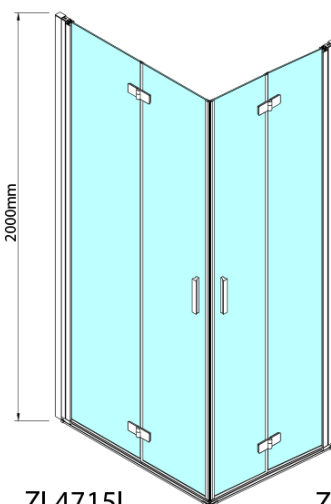

Parametry

Barva profilu: Chrom - Leštěný hliník

Tvar: Dveře do kombinace

Typ otevírání: Skládací

Směr otevírání: Pravé

Typ výplně: Čiré sklo

Úprava skla: Antidrop

Tloušťka skla: 6 mm

Pant pro skládací dveře ZL4xxx, levý, chrom (Objednací kód: NDZL086L)

Spodní těsnění na dveře, sklo 6mm, 1000mm (Objednací kód: 309D-06)

Technický list

Model	A	B
ZL4715	685-715	697
ZL4815	785-815	797
ZL4915	885-915	897

ZOOM sprchové dveře skládací 800mm, čiré sklo,
pravé

Model	A	B	Y
ZL4715	670-690	837	339
ZL4815	770-790	978	378
ZL4915	870-890	1119	438

ZL4715L
ZL4815L
ZL4915L

ZL4715R
ZL4815R
ZL4915R

ZOOM sprchové dveře skládací 800mm, čiré sklo,
pravé

Model L		Model R	A	B	C	Y	Z
ZL4715L	+	ZL4815R	670-690	770-790	907	378	339
ZL4715L	+	ZL4915R	670-690	870-890	978	438	339
ZL4815L	+	ZL4915R	770-790	870-890	1048	438	378
ZL4815L	+	ZL4715R	770-790	670-690	907	339	378
ZL4915L	+	ZL4715R	870-890	670-690	978	339	438
ZL4915L	+	ZL4815R	870-890	770-790	1048	378	438