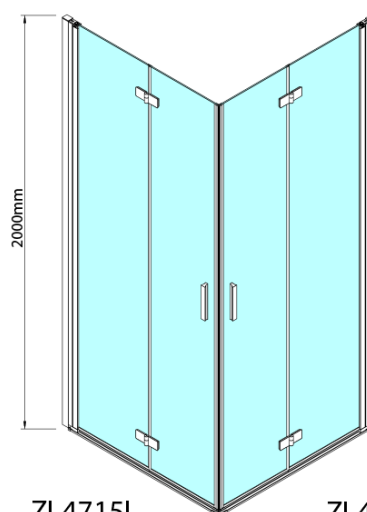

ZOOM sprchové dveře skládací 800mm, čiré sklo, pravé

Objednací kód: ZL4815R

Základní informace

Značka: Polysan

Série: ZOOM

Rozměry

Šířka: 800 mm

Výška: 2000 mm

Parametry

Barva profilu: Chrom - Leštěný hliník

Tvar: Dveře do kombinace

Typ otevírání: Skládací

Směr otevírání: Pravé

Typ výplně: Čiré sklo

Úprava skla: Antidrop

Tloušťka skla: 6 mm

Pant pro skládací dveře ZL4xxx, levý, chrom (Objednací kód: NDZL086L)

Spodní těsnění na dveře, sklo 6mm, 1000mm (Objednací kód: 309D-06)

Technický list

Model	A	B
ZL4715	685-715	697
ZL4815	785-815	797
ZL4915	885-915	897

ZOOM sprchové dveře skládací 800mm, čiré sklo,
pravé

Model	A	B	Y
ZL4715	670-690	837	339
ZL4815	770-790	978	378
ZL4915	870-890	1119	438

ZL4715L
ZL4815L
ZL4915L

ZL4715R
ZL4815R
ZL4915R

ZOOM sprchové dveře skládací 800mm, čiré sklo,
pravé