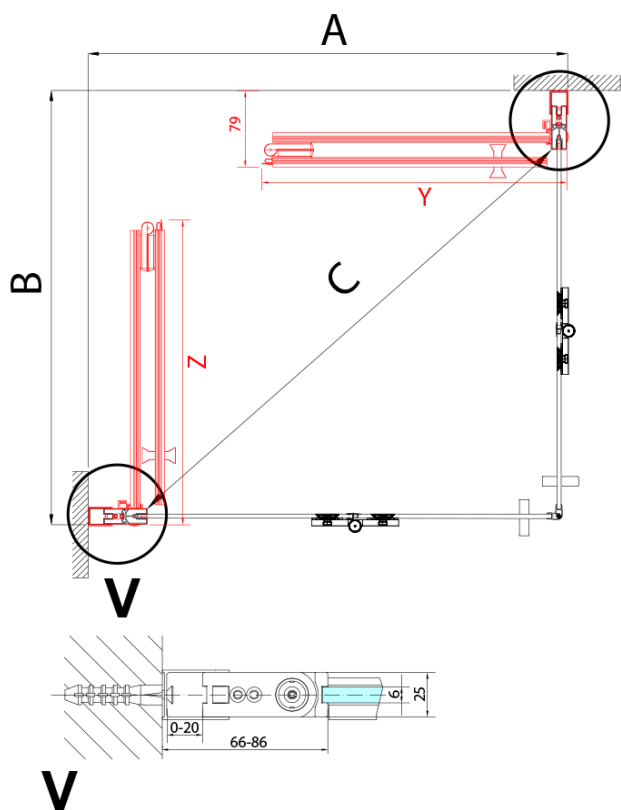

### Rozměry

Šířka: 800 mm

Výška: 2000 mm

Pant pro skládací dveře ZL4xxx, levý, chrom (Objednací kód: NDZL086L)

Spodní těsnění na dveře, sklo 6mm, 1000mm (Objednací kód: 309D-06)

Technický list

Model	A	B
ZL4715	685-715	697
ZL4815	785-815	797
ZL4915	885-915	897

ZOOM sprchové dveře skládací 800mm, čiré sklo,  
pravé

Model	A	B	Y
ZL4715	670-690	837	339
ZL4815	770-790	978	378
ZL4915	870-890	1119	438

ZL4715L  
ZL4815L  
ZL4915L

ZL4715R  
ZL4815R  
ZL4915R

ZOOM sprchové dveře skládací 800mm, čiré sklo,  
pravé

Model L		Model R	A	B	C	Y	Z
ZL4715L	+	ZL4815R	670-690	770-790	907	378	339
ZL4715L	+	ZL4915R	670-690	870-890	978	438	339
ZL4815L	+	ZL4915R	770-790	870-890	1048	438	378
ZL4815L	+	ZL4715R	770-790	670-690	907	339	378
ZL4915L	+	ZL4715R	870-890	670-690	978	339	438
ZL4915L	+	ZL4815R	870-890	770-790	1048	378	438