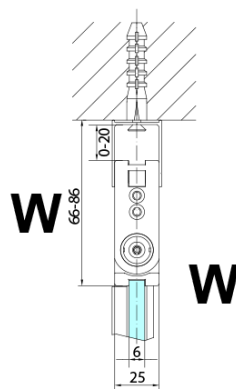

ZOOM sprchové dveře skládací 800mm, čiré sklo, pravé

Objednací kód: ZL4815R

Základní informace

Značka: Polysan

Série: ZOOM

Rozměry

Šířka: 800 mm

Výška: 2000 mm

Parametry

Barva profilu: Chrom - Leštěný hliník

Tvar: Dveře do kombinace

Typ otevírání: Skládací

Směr otevírání: Pravé

Typ výplně: Čiré sklo

Úprava skla: Antidrop

Tloušťka skla: 6 mm

Hmotnost / ks: 31.0 kg

Balení: 1 ks

Záruka: 3 roky

Technický list

ZL4715L
ZL4815L
ZL4915L

ZL4715R
ZL4815R
ZL4915R

Model	A	B
ZL4715	685-715	697
ZL4815	785-815	797
ZL4915	885-915	897

ZOOM sprchové dveře skládací 800mm, čiré sklo,
pravé

Model	A	B	Y
ZL4715	670-690	837	339
ZL4815	770-790	978	378
ZL4915	870-890	1119	438

ZL4715L
ZL4815L
ZL4915L

ZL4715R
ZL4815R
ZL4915R

ZOOM sprchové dveře skládací 800mm, čiré sklo,
pravé

Model L		Model R	A	B	C	Y	Z
ZL4715L	+	ZL4815R	670-690	770-790	907	378	339
ZL4715L	+	ZL4915R	670-690	870-890	978	438	339
ZL4815L	+	ZL4915R	770-790	870-890	1048	438	378
ZL4815L	+	ZL4715R	770-790	670-690	907	339	378
ZL4915L	+	ZL4715R	870-890	670-690	978	339	438
ZL4915L	+	ZL4815R	870-890	770-790	1048	378	438