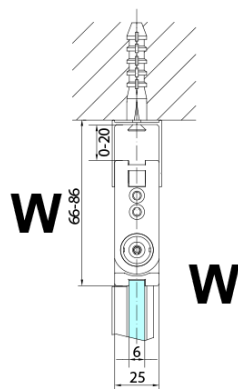

Parametry

Barva profilu: Chrom - Leštěný hliník

Tvar: Dveře do kombinace

Typ otevírání: Skládací

Směr otevírání: Pravé

Typ výplně: Čiré sklo

Úprava skla: Antidrop

Tloušťka skla: 6 mm

Hmotnost / ks: 31.0 kg

Balení: 1 ks

Záruka: 2 roky

Náhradní díly

Svislé těsnění mezi skla 6mm (Objednací kód: SPGH163)

Set magnetických těsnění 45° pro sklo 6/6mm, 2000mm (2ks) (Objednací kód: SPGM01)

Pant pro skládací dveře ZL4xxx, pravý, chrom (Objednací kód: NDZL086R)

ZOOM sprchové dveře skládací 800mm, čiré sklo,
pravé

Model	A	B	Y
ZL4715	670-690	837	339
ZL4815	770-790	978	378
ZL4915	870-890	1119	438

ZL4715L
ZL4815L
ZL4915L

ZL4715R
ZL4815R
ZL4915R

ZOOM sprchové dveře skládací 800mm, čiré sklo,
pravé

Model L		Model R	A	B	C	Y	Z
ZL4715L	+	ZL4815R	670-690	770-790	907	378	339
ZL4715L	+	ZL4915R	670-690	870-890	978	438	339
ZL4815L	+	ZL4915R	770-790	870-890	1048	438	378
ZL4815L	+	ZL4715R	770-790	670-690	907	339	378
ZL4915L	+	ZL4715R	870-890	670-690	978	339	438
ZL4915L	+	ZL4815R	870-890	770-790	1048	378	438