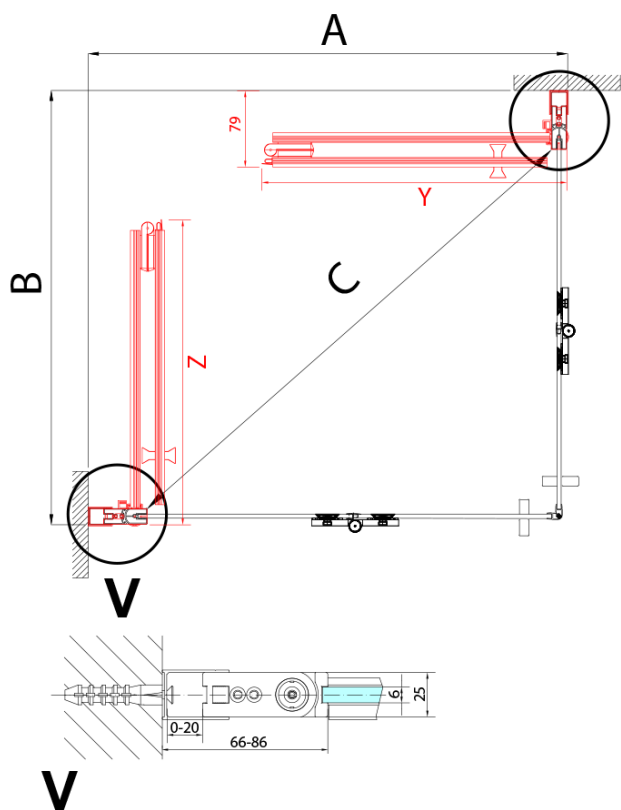

ZOOM sprchové dveře skládací 800mm, čiré sklo, pravé

Objednací kód: ZL4815R

Základní informace

Značka: Polysan

Série: ZOOM

Rozměry

Šířka: 800 mm

Výška: 2000 mm

Parametry

Barva profilu: Chrom - Leštěný hliník

Tvar: Dveře do kombinace

Typ otevírání: Skládací

Směr otevírání: Pravé

Typ výplně: Čiré sklo

Úprava skla: Antidrop

Tloušťka skla: 6 mm

Model	A	B	Y
ZL4715	670-690	837	339
ZL4815	770-790	978	378
ZL4915	870-890	1119	438

ZL4715L
ZL4815L
ZL4915L

ZL4715R
ZL4815R
ZL4915R

ZOOM sprchové dveře skládací 800mm, čiré sklo,
pravé

Model L		Model R	A	B	C	Y	Z
ZL4715L	+	ZL4815R	670-690	770-790	907	378	339
ZL4715L	+	ZL4915R	670-690	870-890	978	438	339
ZL4815L	+	ZL4915R	770-790	870-890	1048	438	378
ZL4815L	+	ZL4715R	770-790	670-690	907	339	378
ZL4915L	+	ZL4715R	870-890	670-690	978	339	438
ZL4915L	+	ZL4815R	870-890	770-790	1048	378	438