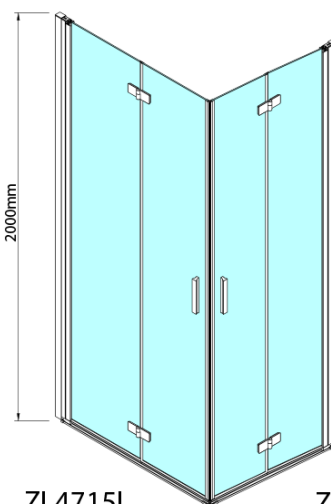

### Rozměry

Šířka: 800 mm

Výška: 2000 mm

ZOOM sprchové dveře skládací 800mm, čiré sklo,  
pravé

Model	A	B	Y
ZL4715	670-690	837	339
ZL4815	770-790	978	378
ZL4915	870-890	1119	438

ZL4715L  
ZL4815L  
ZL4915L

ZL4715R  
ZL4815R  
ZL4915R

ZOOM sprchové dveře skládací 800mm, čiré sklo,  
pravé

Model L		Model R	A	B	C	Y	Z
ZL4715L	+	ZL4815R	670-690	770-790	907	378	339
ZL4715L	+	ZL4915R	670-690	870-890	978	438	339
ZL4815L	+	ZL4915R	770-790	870-890	1048	438	378
ZL4815L	+	ZL4715R	770-790	670-690	907	339	378
ZL4915L	+	ZL4715R	870-890	670-690	978	339	438
ZL4915L	+	ZL4815R	870-890	770-790	1048	378	438