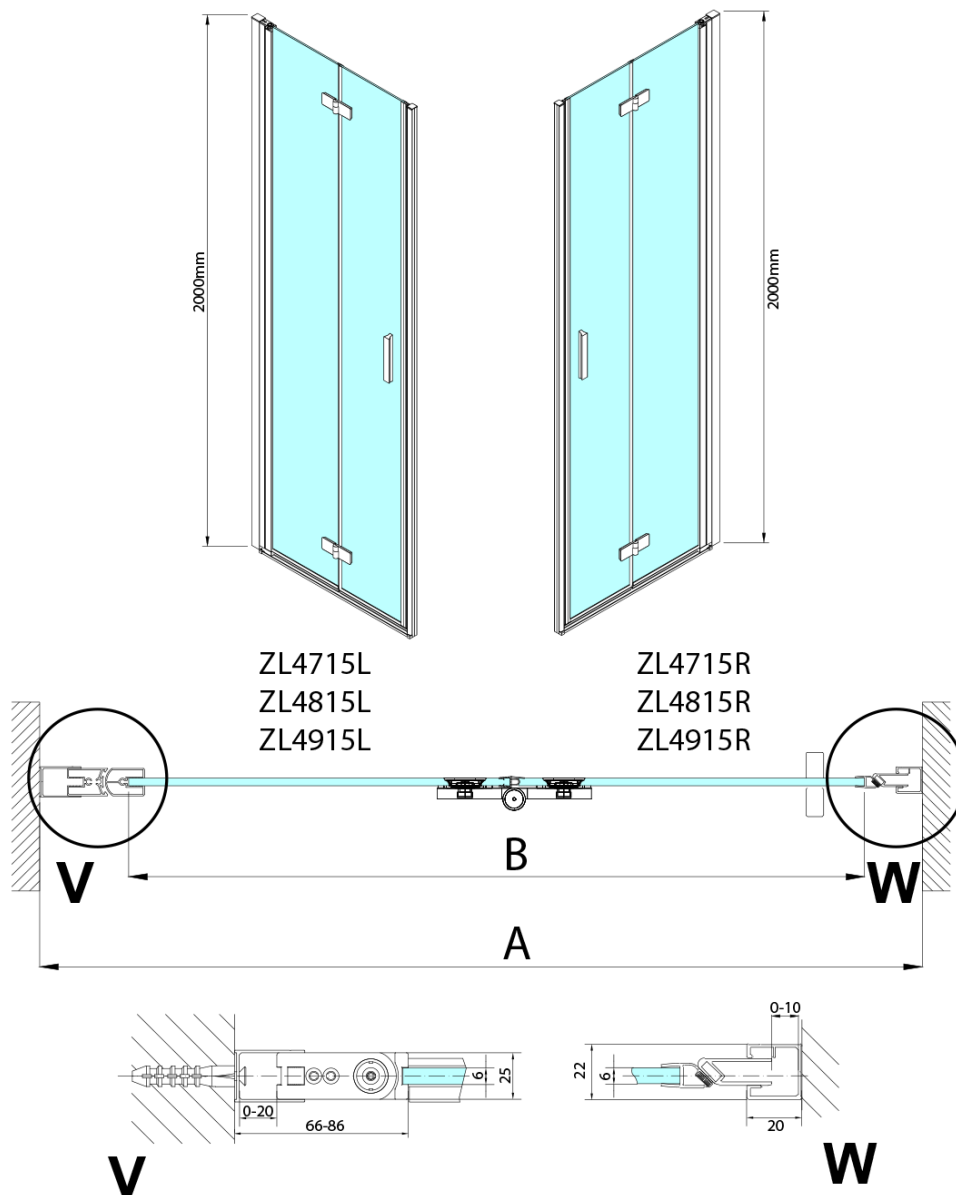

ZOOM sprchové dveře skládací 800mm, čiré sklo, pravé

Objednací kód: ZL4815R

Základní informace

Značka: Polysan

Série: ZOOM

Rozměry

Šířka: 800 mm

Výška: 2000 mm

Parametry

Barva profilu: Chrom - Leštěný hliník

Tvar: Dveře do kombinace

Typ otevírání: Skládací

Směr otevírání: Pravé

Typ výplně: Čiré sklo

Úprava skla: Antidrop

Tloušťka skla: 6 mm

Hmotnost / ks: 31.0 kg

Balení: 1 ks

Záruka: 3 roky

Technický list

Model	A	B
ZL4715	685-715	697
ZL4815	785-815	797
ZL4915	885-915	897

ZOOM sprchové dveře skládací 800mm, čiré sklo,
pravé

Model	A	B	Y
ZL4715	670-690	837	339
ZL4815	770-790	978	378
ZL4915	870-890	1119	438

ZL4715L
ZL4815L
ZL4915L

ZL4715R
ZL4815R
ZL4915R

ZOOM sprchové dveře skládací 800mm, čiré sklo,
pravé

Model L		Model R	A	B	C	Y	Z
ZL4715L	+	ZL4815R	670-690	770-790	907	378	339
ZL4715L	+	ZL4915R	670-690	870-890	978	438	339
ZL4815L	+	ZL4915R	770-790	870-890	1048	438	378
ZL4815L	+	ZL4715R	770-790	670-690	907	339	378
ZL4915L	+	ZL4715R	870-890	670-690	978	339	438
ZL4915L	+	ZL4815R	870-890	770-790	1048	378	438