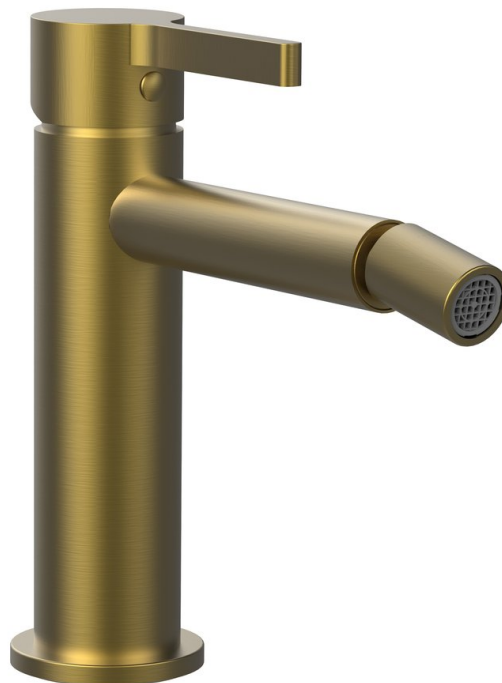

## Základní informace

Značka: Sapho  
Série: ICONIC

## Rozměry

Šířka: 45 mm  
Výška: 157 mm

## Parametry

Barva: Zlato mat  
Materiál: Mosaz  
Tvar: Kruhové  
Instalace: Stojánková  
Druh ovládní: Páka  
Průměr kartuše: 25 mm  
Ostatní: PVD povrchová úprava  
Hmotnost / ks: 1.556 kg  
Balení: 1 ks  
Záruka: 6 let

## Doporučujeme přikoupit

1 ks Umyvadlová výpust 5/4", click-clack, velká zátka, 10-55mm, zlato mat (Objednací kód: CV1002GB)