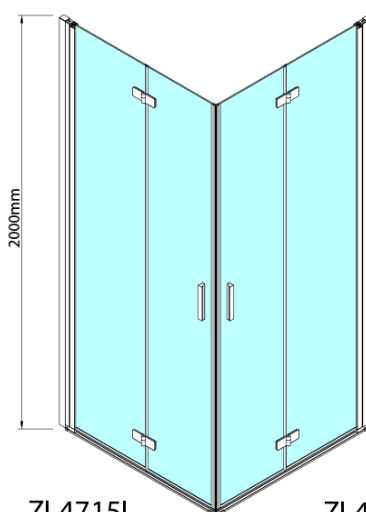

ZOOM sprchové dveře skládací 800mm, čiré sklo, levé

Objednací kód: ZL4815L

Základní informace

Značka: Polysan

Série: ZOOM

Rozměry

Šířka: 800 mm

Výška: 2000 mm

Parametry

Barva profilu: Chrom - Leštěný hliník

Tvar: Dveře do kombinace

Typ otevírání: Skládací

Směr otevírání: Levé

Typ výplně: Čiré sklo

Úprava skla: Antidrop

Tloušťka skla: 6 mm

Pant pro skládací dveře ZL4xxx, levý, chrom (Objednací kód: NDZL086L)

Spodní těsnění na dveře, sklo 6mm, 1000mm (Objednací kód: 309D-06)

Technický list

Model	A	B
ZL4715	685-715	697
ZL4815	785-815	797
ZL4915	885-915	897

ZOOM sprchové dveře skládací 800mm, čiré sklo,
levé

Model	A	B	Y
ZL4715	670-690	837	339
ZL4815	770-790	978	378
ZL4915	870-890	1119	438

ZL4715L
ZL4815L
ZL4915L

ZL4715R
ZL4815R
ZL4915R

ZOOM sprchové dveře skládací 800mm, čiré sklo,
levé