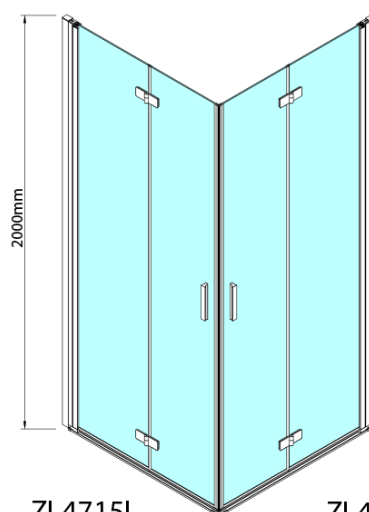

ZOOM sprchové dveře skládací 800mm, čiré sklo, levé

Objednací kód: ZL4815L

Základní informace

Značka: Polysan

Série: ZOOM

Rozměry

Šířka: 800 mm

Výška: 2000 mm

Pant pro skládací dveře ZL4xxx, pravý, chrom (Objednací kód: NDZL086R)

Pant pro skládací dveře ZL4xxx, levý, chrom (Objednací kód: NDZL086L)

Spodní těsnění na dveře, sklo 6mm, 1000mm (Objednací kód: 309D-06)

Technický list

Model	A	B
ZL4715	685-715	697
ZL4815	785-815	797
ZL4915	885-915	897

ZOOM sprchové dveře skládací 800mm, čiré sklo,
levé

Model	A	B	Y
ZL4715	670-690	837	339
ZL4815	770-790	978	378
ZL4915	870-890	1119	438

ZL4715L
ZL4815L
ZL4915L

ZL4715R
ZL4815R
ZL4915R

ZOOM sprchové dveře skládací 800mm, čiré sklo,
levé

Model L		Model R	A	B	C	Y	Z
ZL4715L	+	ZL4815R	670-690	770-790	907	378	339
ZL4715L	+	ZL4915R	670-690	870-890	978	438	339
ZL4815L	+	ZL4915R	770-790	870-890	1048	438	378
ZL4815L	+	ZL4715R	770-790	670-690	907	339	378
ZL4915L	+	ZL4715R	870-890	670-690	978	339	438
ZL4915L	+	ZL4815R	870-890	770-790	1048	378	438