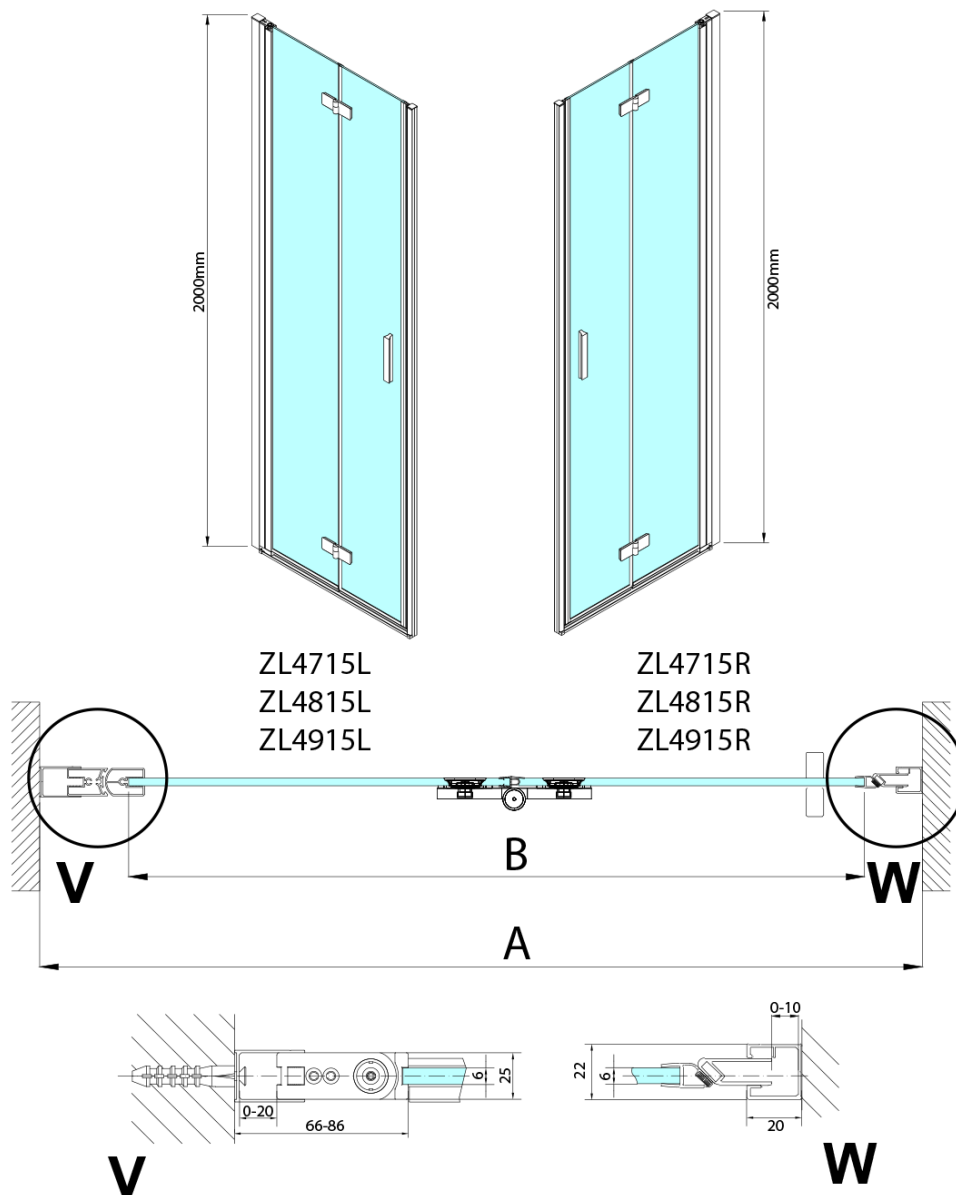

ZOOM sprchové dveře skládací 800mm, čiré sklo, levé

Objednací kód: ZL4815L

Základní informace

Značka: Polysan

Série: ZOOM

Rozměry

Šířka: 800 mm

Výška: 2000 mm

Parametry

Barva profilu: Chrom - Leštěný hliník

Tvar: Dveře do kombinace

Typ otevírání: Skládací

Směr otevírání: Levé

Typ výplně: Čiré sklo

Úprava skla: Antidrop

Tloušťka skla: 6 mm

Hmotnost / ks: 31.0 kg

Balení: 1 ks

Záruka: 2 roky

Náhradní díly

Svislé těsnění mezi skla 6mm (Objednací kód: SPGH163)

Set magnetických těsnění 45° pro sklo 6/6mm, 2000mm (Objednací kód: SPGM01)

Pant pro skládací dveře ZL4xxx, pravý, chrom (Objednací kód: NDZL086R)

Pant pro skládací dveře ZL4xxx, levý, chrom (Objednací kód: NDZL086L)

Spodní těsnění na dveře, sklo 6mm, 1000mm (Objednací kód: 309D-06)

Technický list

Model	A	B
ZL4715	685-715	697
ZL4815	785-815	797
ZL4915	885-915	897