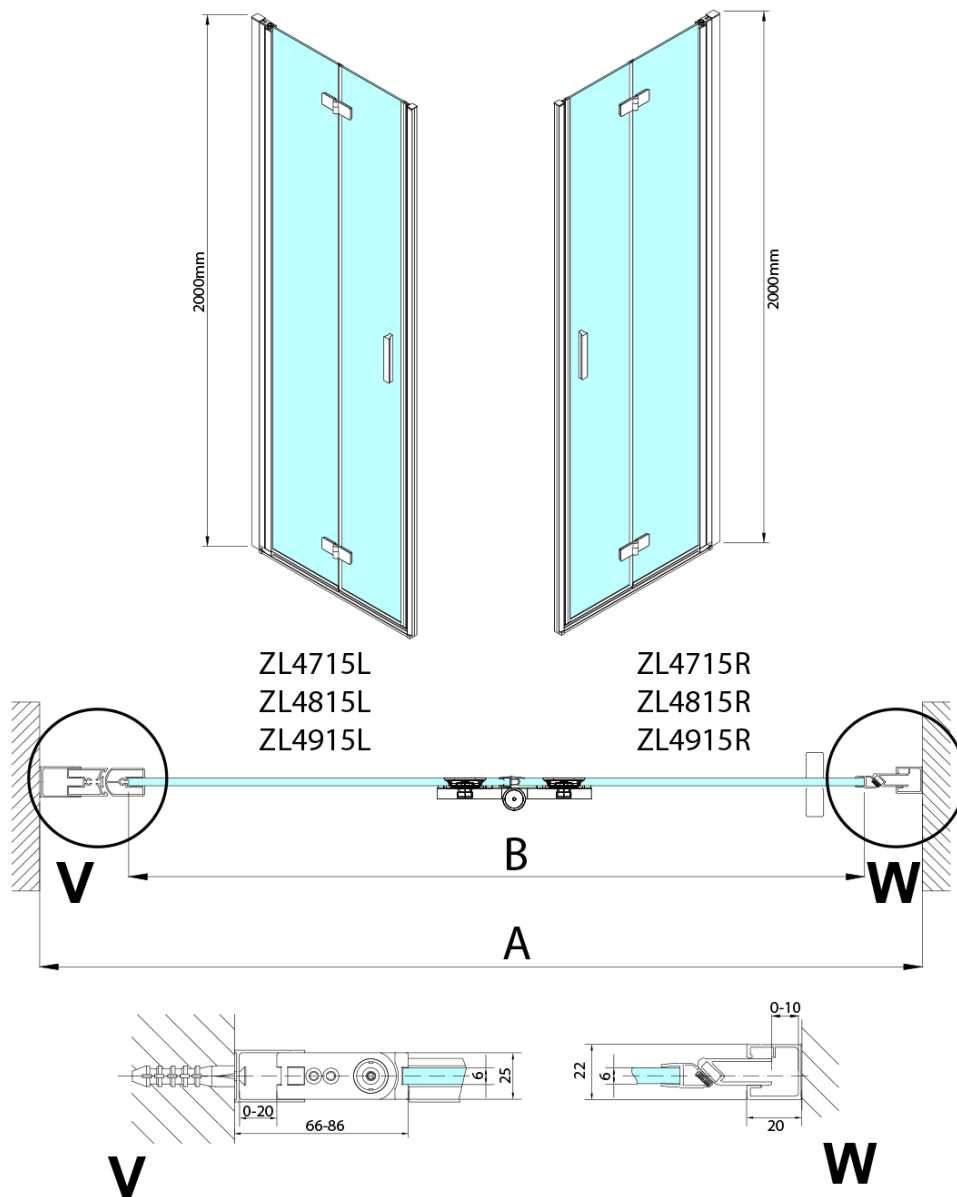

ZOOM sprchové dveře skládací 800mm, čiré sklo, levé

Objednací kód: ZL4815L

Základní informace

Značka: Polysan

Série: ZOOM

Rozměry

Šířka: 800 mm

Výška: 2000 mm

Typ výplně: Čiré sklo

Úprava skla: Antidrop

Tloušťka skla: 6 mm

3D model: ANO

Náhradní díly

Svislé těsnění mezi skla 6mm (Objednací kód: SPGH163)

Set magnetických těsnění 45° pro sklo 6/6mm, 2000mm (2ks) (Objednací kód: SPGM01)

Pant pro skládací dveře ZL4xxx, pravý, chrom (Objednací kód: NDZL086R)

Pant pro skládací dveře ZL4xxx, levý, chrom (Objednací kód: NDZL086L)

Spodní těsnění na dveře, sklo 6mm, 1000mm (Objednací kód: 309D-06)

ZL4715L
ZL4815L
ZL4915L

ZL4715R
ZL4815R
ZL4915R

ZOOM sprchové dveře skládací 800mm, čiré sklo,
levé

Model L		Model R	A	B	C	Y	Z
ZL4715L	+	ZL4815R	670-690	770-790	907	378	339
ZL4715L	+	ZL4915R	670-690	870-890	978	438	339
ZL4815L	+	ZL4915R	770-790	870-890	1048	438	378
ZL4815L	+	ZL4715R	770-790	670-690	907	339	378
ZL4915L	+	ZL4715R	870-890	670-690	978	339	438
ZL4915L	+	ZL4815R	870-890	770-790	1048	378	438