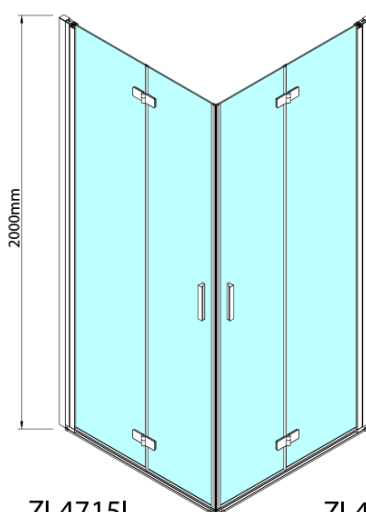

ZOOM sprchové dveře skládací 800mm, čiré sklo, levé

Objednací kód: ZL4815L

Základní informace

Značka: Polysan

Série: ZOOM

Rozměry

Šířka: 800 mm

Výška: 2000 mm

Parametry

Barva profilu: Chrom - Leštěný hliník

Tvar: Dveře do kombinace

Typ otevírání: Skládací

Směr otevírání: Levé

Typ výplně: Čiré sklo

Úprava skla: Antidrop

Tloušťka skla: 6 mm

Hmotnost / ks: 31.0 kg

Balení: 1 ks

Záruka: 3 roky

Technický list

Model	A	B
ZL4715	685-715	697
ZL4815	785-815	797
ZL4915	885-915	897

ZOOM sprchové dveře skládací 800mm, čiré sklo,
levé

Model	A	B	Y
ZL4715	670-690	837	339
ZL4815	770-790	978	378
ZL4915	870-890	1119	438

ZL4715L
ZL4815L
ZL4915L

ZL4715R
ZL4815R
ZL4915R

ZOOM sprchové dveře skládací 800mm, čiré sklo,
levé

Model L		Model R	A	B	C	Y	Z
ZL4715L	+	ZL4815R	670-690	770-790	907	378	339
ZL4715L	+	ZL4915R	670-690	870-890	978	438	339
ZL4815L	+	ZL4915R	770-790	870-890	1048	438	378
ZL4815L	+	ZL4715R	770-790	670-690	907	339	378
ZL4915L	+	ZL4715R	870-890	670-690	978	339	438
ZL4915L	+	ZL4815R	870-890	770-790	1048	378	438