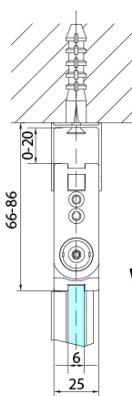

Hmotnost / ks: 31.0 kg

Balení: 1 ks

Záruka: 2 roky

Náhradní díly

Svislé těsnění mezi skla 6mm (Objednací kód: SPGH163)

Set magnetických těsnění 45° pro sklo 6/6mm, 2000mm (Objednací kód: SPGM01)

Pant pro skládací dveře ZL4xxx, pravý, chrom (Objednací kód: NDZL086R)

Pant pro skládací dveře ZL4xxx, levý, chrom (Objednací kód: NDZL086L)

Spodní těsnění na dveře, sklo 6mm, 1000mm (Objednací kód: 309D-06)

Technický list

Model	A	B
ZL4715	685-715	697
ZL4815	785-815	797
ZL4915	885-915	897

ZOOM sprchové dveře skládací 800mm, čiré sklo,
levé

Model	A	B	Y
ZL4715	670-690	837	339
ZL4815	770-790	978	378
ZL4915	870-890	1119	438

ZL4715L
ZL4815L
ZL4915L

ZL4715R
ZL4815R
ZL4915R

ZOOM sprchové dveře skládací 800mm, čiré sklo,
levé

Model L		Model R	A	B	C	Y	Z
ZL4715L	+	ZL4815R	670-690	770-790	907	378	339
ZL4715L	+	ZL4915R	670-690	870-890	978	438	339
ZL4815L	+	ZL4915R	770-790	870-890	1048	438	378
ZL4815L	+	ZL4715R	770-790	670-690	907	339	378
ZL4915L	+	ZL4715R	870-890	670-690	978	339	438
ZL4915L	+	ZL4815R	870-890	770-790	1048	378	438