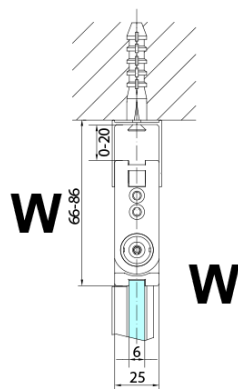

Parametry

Barva profilu: Chrom - Leštěný hliník

Tvar: Dveře do kombinace

Typ otevírání: Skládací

Směr otevírání: Levé

Typ výplně: Čiré sklo

Úprava skla: Antidrop

Tloušťka skla: 6 mm

Hmotnost / ks: 31.0 kg

Balení: 1 ks

Záruka: 2 roky

Náhradní díly

Svislé těsnění mezi skla 6mm (Objednací kód: SPGH163)

Set magnetických těsnění 45° pro sklo 6/6mm, 2000mm (2ks) (Objednací kód: SPGM01)

Pant pro skládací dveře ZL4xxx, pravý, chrom (Objednací kód: NDZL086R)

ZOOM sprchové dveře skládací 800mm, čiré sklo,
levé

Model	A	B	Y
ZL4715	670-690	837	339
ZL4815	770-790	978	378
ZL4915	870-890	1119	438

ZL4715L
ZL4815L
ZL4915L

ZL4715R
ZL4815R
ZL4915R

ZOOM sprchové dveře skládací 800mm, čiré sklo,
levé

Model L		Model R	A	B	C	Y	Z
ZL4715L	+	ZL4815R	670-690	770-790	907	378	339
ZL4715L	+	ZL4915R	670-690	870-890	978	438	339
ZL4815L	+	ZL4915R	770-790	870-890	1048	438	378
ZL4815L	+	ZL4715R	770-790	670-690	907	339	378
ZL4915L	+	ZL4715R	870-890	670-690	978	339	438
ZL4915L	+	ZL4815R	870-890	770-790	1048	378	438