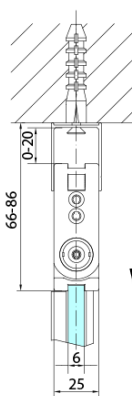

ZOOM sprchové dveře skládací 800mm, čiré sklo, levé

Objednací kód: ZL4815L

Základní informace

Značka: Polysan

Série: ZOOM

Rozměry

Šířka: 800 mm

Výška: 2000 mm

Parametry

Barva profilu: Chrom - Leštěný hliník

Tvar: Dveře do kombinace

Typ otevírání: Skládací

Směr otevírání: Levé

Typ výplně: Čiré sklo

Úprava skla: Antidrop

Tloušťka skla: 6 mm

Hmotnost / ks: 31.0 kg

Balení: 1 ks

Záruka: 3 roky

Technický list

Model	A	B
ZL4715	685-715	697
ZL4815	785-815	797
ZL4915	885-915	897

ZOOM sprchové dveře skládací 800mm, čiré sklo,
levé

Model	A	B	Y
ZL4715	670-690	837	339
ZL4815	770-790	978	378
ZL4915	870-890	1119	438

ZL4715L
ZL4815L
ZL4915L

ZL4715R
ZL4815R
ZL4915R

ZOOM sprchové dveře skládací 800mm, čiré sklo,
levé

Model L		Model R	A	B	C	Y	Z
ZL4715L	+	ZL4815R	670-690	770-790	907	378	339
ZL4715L	+	ZL4915R	670-690	870-890	978	438	339
ZL4815L	+	ZL4915R	770-790	870-890	1048	438	378
ZL4815L	+	ZL4715R	770-790	670-690	907	339	378
ZL4915L	+	ZL4715R	870-890	670-690	978	339	438
ZL4915L	+	ZL4815R	870-890	770-790	1048	378	438