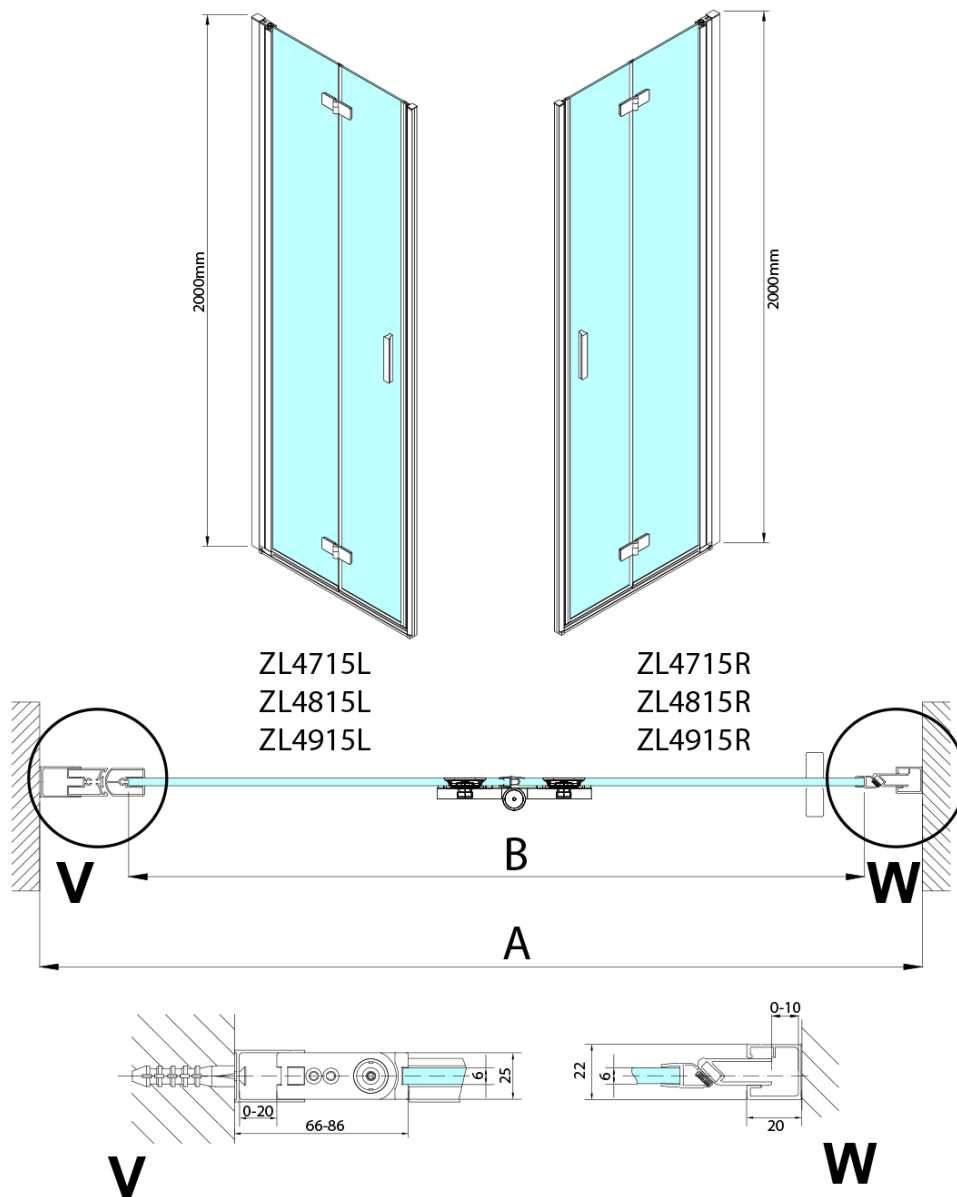

ZOOM sprchové dveře skládací 800mm, čiré sklo, levé

Objednací kód: ZL4815L

Základní informace

Značka: Polysan

Série: ZOOM

Rozměry

Šířka: 800 mm

Výška: 2000 mm

Parametry

Barva profilu: Chrom - Leštěný hliník

Tvar: Dveře do kombinace

Typ otevírání: Skládací

Směr otevírání: Levé

Typ výplně: Čiré sklo

Úprava skla: Antidrop

Tloušťka skla: 6 mm

Hmotnost / ks: 31.0 kg

Balení: 1 ks

Záruka: 2 roky

Náhradní díly

Svislé těsnění mezi skla 6mm (Objednací kód: SPGH163)

Set magnetických těsnění 45° pro sklo 6/6mm, 2000mm (2ks) (Objednací kód: SPGM01)

Pant pro skládací dveře ZL4xxx, pravý, chrom (Objednací kód: NDZL086R)

Pant pro skládací dveře ZL4xxx, levý, chrom (Objednací kód: NDZL086L)

Spodní těsnění na dveře, sklo 6mm, 1000mm (Objednací kód: 309D-06)

Technický list

Model	A	B
ZL4715	685-715	697
ZL4815	785-815	797
ZL4915	885-915	897