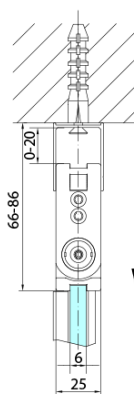

ZOOM sprchové dveře skládací 800mm, čiré sklo, levé

Objednací kód: ZL4815L

Základní informace

Značka: Polysan

Série: ZOOM

Rozměry

Šířka: 800 mm

Výška: 2000 mm

Parametry

Barva profilu: Chrom - Leštěný hliník

Tvar: Dveře do kombinace

Typ otevírání: Skládací

Směr otevírání: Levé

Typ výplně: Čiré sklo

Úprava skla: Antidrop

Tloušťka skla: 6 mm

Hmotnost / ks: 31.0 kg

Balení: 1 ks

Záruka: 3 roky

Technický list

Model	A	B
ZL4715	685-715	697
ZL4815	785-815	797
ZL4915	885-915	897

ZOOM sprchové dveře skládací 800mm, čiré sklo,
levé

Model	A	B	Y
ZL4715	670-690	837	339
ZL4815	770-790	978	378
ZL4915	870-890	1119	438

ZL4715L
ZL4815L
ZL4915L

ZL4715R
ZL4815R
ZL4915R

ZOOM sprchové dveře skládací 800mm, čiré sklo,
levé

Model L		Model R	A	B	C	Y	Z
ZL4715L	+	ZL4815R	670-690	770-790	907	378	339
ZL4715L	+	ZL4915R	670-690	870-890	978	438	339
ZL4815L	+	ZL4915R	770-790	870-890	1048	438	378
ZL4815L	+	ZL4715R	770-790	670-690	907	339	378
ZL4915L	+	ZL4715R	870-890	670-690	978	339	438
ZL4915L	+	ZL4815R	870-890	770-790	1048	378	438