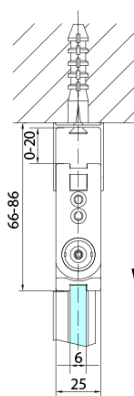

Typ výplně: Čiré sklo

Úprava skla: Antidrop

Tloušťka skla: 6 mm

3D model: ANO

Náhradní díly

Svislé těsnění mezi skla 6mm (Objednací kód: SPGH163)

Set magnetických těsnění 45° pro sklo 6/6mm, 2000mm (2ks) (Objednací kód: SPGM01)

Pant pro skládací dveře ZL4xxx, pravý, chrom (Objednací kód: NDZL086R)

Pant pro skládací dveře ZL4xxx, levý, chrom (Objednací kód: NDZL086L)

Spodní těsnění na dveře, sklo 6mm, 1000mm (Objednací kód: 309D-06)

Technický list

Model	A	B
ZL4715	685-715	697
ZL4815	785-815	797
ZL4915	885-915	897

ZOOM sprchové dveře skládací 800mm, čiré sklo,
levé

Model	A	B	Y
ZL4715	670-690	837	339
ZL4815	770-790	978	378
ZL4915	870-890	1119	438

ZL4715L
ZL4815L
ZL4915L

ZL4715R
ZL4815R
ZL4915R

ZOOM sprchové dveře skládací 800mm, čiré sklo,
levé

Model L		Model R	A	B	C	Y	Z
ZL4715L	+	ZL4815R	670-690	770-790	907	378	339
ZL4715L	+	ZL4915R	670-690	870-890	978	438	339
ZL4815L	+	ZL4915R	770-790	870-890	1048	438	378
ZL4815L	+	ZL4715R	770-790	670-690	907	339	378
ZL4915L	+	ZL4715R	870-890	670-690	978	339	438
ZL4915L	+	ZL4815R	870-890	770-790	1048	378	438