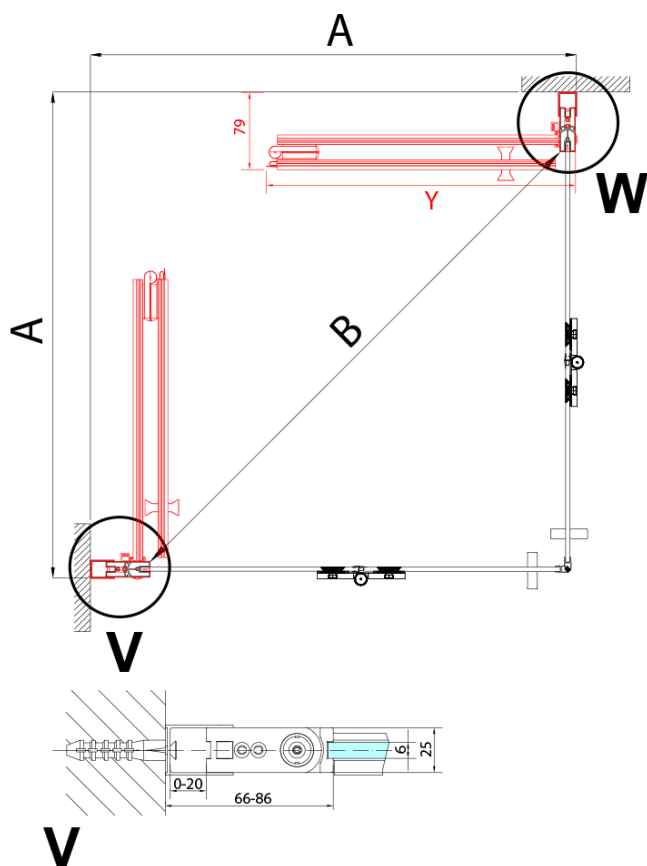

ZOOM sprchové dveře skládací 800mm, čiré sklo, levé

Objednací kód: ZL4815L

Základní informace

Značka: Polysan

Série: ZOOM

Rozměry

Šířka: 800 mm

Výška: 2000 mm

Parametry

Barva profilu: Chrom - Leštěný hliník

Tvar: Dveře do kombinace

Typ otevírání: Skládací

Směr otevírání: Levé

Typ výplně: Čiré sklo

Úprava skla: Antidrop

Tloušťka skla: 6 mm

Hmotnost / ks: 31.0 kg

Balení: 1 ks

Záruka: 3 roky

Technický list

Model	A	B
ZL4715	685-715	697
ZL4815	785-815	797
ZL4915	885-915	897

ZOOM sprchové dveře skládací 800mm, čiré sklo,
levé

Model	A	B	Y
ZL4715	670-690	837	339
ZL4815	770-790	978	378
ZL4915	870-890	1119	438

ZL4715L
ZL4815L
ZL4915L

ZL4715R
ZL4815R
ZL4915R

ZOOM sprchové dveře skládací 800mm, čiré sklo,
levé

Model L		Model R	A	B	C	Y	Z
ZL4715L	+	ZL4815R	670-690	770-790	907	378	339
ZL4715L	+	ZL4915R	670-690	870-890	978	438	339
ZL4815L	+	ZL4915R	770-790	870-890	1048	438	378
ZL4815L	+	ZL4715R	770-790	670-690	907	339	378
ZL4915L	+	ZL4715R	870-890	670-690	978	339	438
ZL4915L	+	ZL4815R	870-890	770-790	1048	378	438