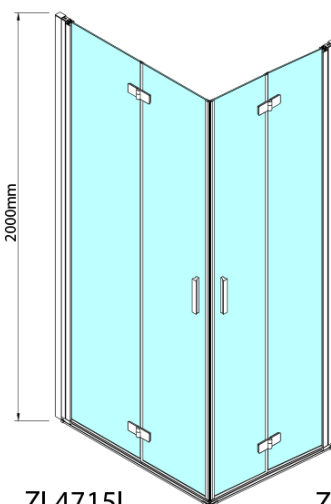

ZOOM sprchové dveře skládací 800mm, čiré sklo, levé

Objednací kód: ZL4815L

Základní informace

Značka: Polysan

Série: ZOOM

Rozměry

Šířka: 800 mm

Výška: 2000 mm

Parametry

Barva profilu: Chrom - Leštěný hliník

Tvar: Dveře do kombinace

Typ otevírání: Skládací

Směr otevírání: Levé

Typ výplně: Čiré sklo

Úprava skla: Antidrop

Tloušťka skla: 6 mm

Hmotnost / ks: 31.0 kg

Balení: 1 ks

Záruka: 3 roky

Technický list

Model	A	B
ZL4715	685-715	697
ZL4815	785-815	797
ZL4915	885-915	897

ZOOM sprchové dveře skládací 800mm, čiré sklo,
levé

Model	A	B	Y
ZL4715	670-690	837	339
ZL4815	770-790	978	378
ZL4915	870-890	1119	438

ZL4715L
ZL4815L
ZL4915L

ZL4715R
ZL4815R
ZL4915R

ZOOM sprchové dveře skládací 800mm, čiré sklo,
levé

Model L		Model R	A	B	C	Y	Z
ZL4715L	+	ZL4815R	670-690	770-790	907	378	339
ZL4715L	+	ZL4915R	670-690	870-890	978	438	339
ZL4815L	+	ZL4915R	770-790	870-890	1048	438	378
ZL4815L	+	ZL4715R	770-790	670-690	907	339	378
ZL4915L	+	ZL4715R	870-890	670-690	978	339	438
ZL4915L	+	ZL4815R	870-890	770-790	1048	378	438