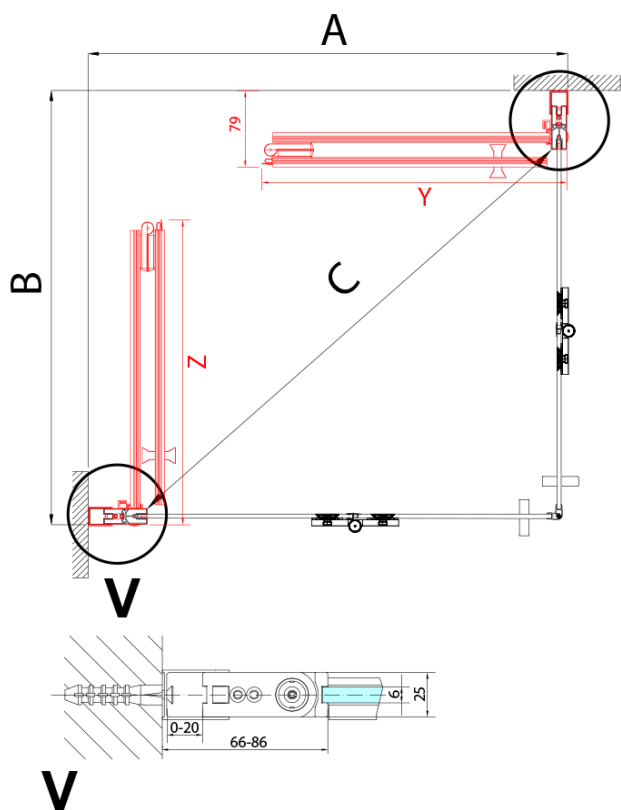

Pant pro skládací dveře ZL4xxx, pravý, chrom (Objednací kód: NDZL086R)

Pant pro skládací dveře ZL4xxx, levý, chrom (Objednací kód: NDZL086L)

Spodní těsnění na dveře, sklo 6mm, 1000mm (Objednací kód: 309D-06)

Technický list

Model	A	B
ZL4715	685-715	697
ZL4815	785-815	797
ZL4915	885-915	897

ZOOM sprchové dveře skládací 800mm, čiré sklo,
levé

Model	A	B	Y
ZL4715	670-690	837	339
ZL4815	770-790	978	378
ZL4915	870-890	1119	438

ZL4715L
ZL4815L
ZL4915L

ZL4715R
ZL4815R
ZL4915R

ZOOM sprchové dveře skládací 800mm, čiré sklo,
levé

Model L		Model R	A	B	C	Y	Z
ZL4715L	+	ZL4815R	670-690	770-790	907	378	339
ZL4715L	+	ZL4915R	670-690	870-890	978	438	339
ZL4815L	+	ZL4915R	770-790	870-890	1048	438	378
ZL4815L	+	ZL4715R	770-790	670-690	907	339	378
ZL4915L	+	ZL4715R	870-890	670-690	978	339	438
ZL4915L	+	ZL4815R	870-890	770-790	1048	378	438