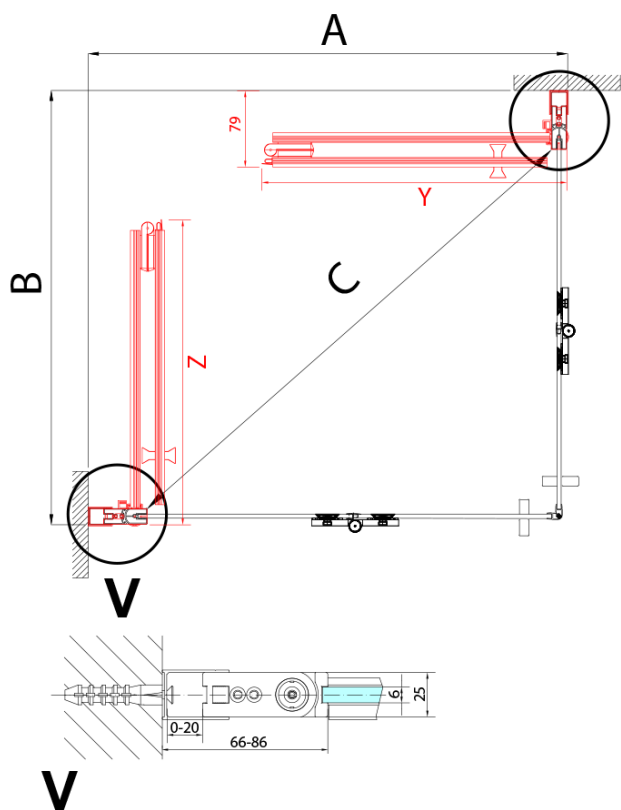

Parametry

Barva profilu: Chrom - Leštěný hliník

Tvar: Dveře do kombinace

Typ otevírání: Skládací

Směr otevírání: Levé

Typ výplně: Čiré sklo

Úprava skla: Antidrop

Tloušťka skla: 6 mm

Pant pro skládací dveře ZL4xxx, levý, chrom (Objednací kód: NDZL086L)

Spodní těsnění na dveře, sklo 6mm, 1000mm (Objednací kód: 309D-06)

Technický list

Model	A	B
ZL4715	685-715	697
ZL4815	785-815	797
ZL4915	885-915	897

ZOOM sprchové dveře skládací 800mm, čiré sklo,
levé

Model	A	B	Y
ZL4715	670-690	837	339
ZL4815	770-790	978	378
ZL4915	870-890	1119	438

ZL4715L
ZL4815L
ZL4915L

ZL4715R
ZL4815R
ZL4915R

ZOOM sprchové dveře skládací 800mm, čiré sklo,
levé

Model L		Model R	A	B	C	Y	Z
ZL4715L	+	ZL4815R	670-690	770-790	907	378	339
ZL4715L	+	ZL4915R	670-690	870-890	978	438	339
ZL4815L	+	ZL4915R	770-790	870-890	1048	438	378
ZL4815L	+	ZL4715R	770-790	670-690	907	339	378
ZL4915L	+	ZL4715R	870-890	670-690	978	339	438
ZL4915L	+	ZL4815R	870-890	770-790	1048	378	438