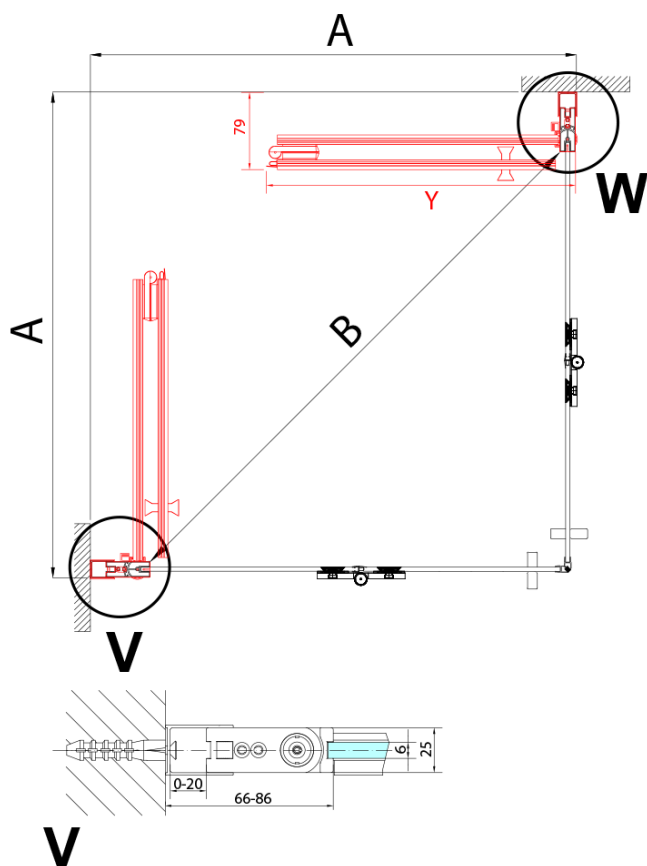

ZOOM sprchové dveře skládací 800mm, čiré sklo,
levé