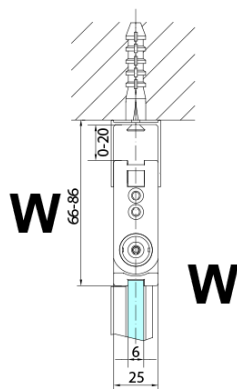

Typ výplně: Čiré sklo

Úprava skla: Antidrop

Tloušťka skla: 6 mm

3D model: ANO

Náhradní díly

Svislé těsnění mezi skla 6mm (Objednací kód: SPGH163)

Set magnetických těsnění 45° pro sklo 6/6mm, 2000mm (2ks) (Objednací kód: SPGM01)

Pant pro skládací dveře ZL4xxx, pravý, chrom (Objednací kód: NDZL086R)

Pant pro skládací dveře ZL4xxx, levý, chrom (Objednací kód: NDZL086L)

Spodní těsnění na dveře, sklo 6mm, 1000mm (Objednací kód: 309D-06)

Technický list

Model	A	B
ZL4715	685-715	697
ZL4815	785-815	797
ZL4915	885-915	897

ZOOM sprchové dveře skládací 800mm, čiré sklo,
levé

Model	A	B	Y
ZL4715	670-690	837	339
ZL4815	770-790	978	378
ZL4915	870-890	1119	438

ZL4715L
ZL4815L
ZL4915L

ZL4715R
ZL4815R
ZL4915R

ZOOM sprchové dveře skládací 800mm, čiré sklo,
levé

Model L		Model R	A	B	C	Y	Z
ZL4715L	+	ZL4815R	670-690	770-790	907	378	339
ZL4715L	+	ZL4915R	670-690	870-890	978	438	339
ZL4815L	+	ZL4915R	770-790	870-890	1048	438	378
ZL4815L	+	ZL4715R	770-790	670-690	907	339	378
ZL4915L	+	ZL4715R	870-890	670-690	978	339	438
ZL4915L	+	ZL4815R	870-890	770-790	1048	378	438