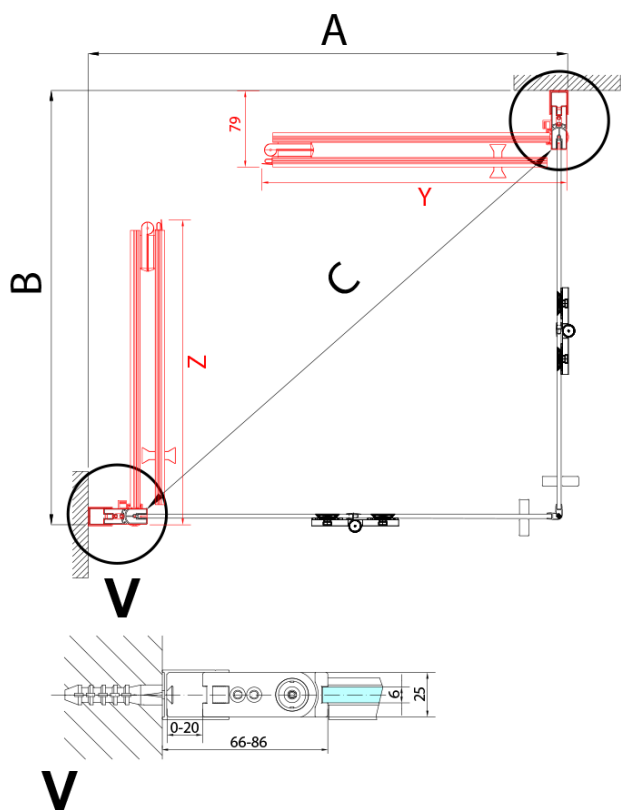

ZOOM sprchové dveře skládací 800mm, čiré sklo, levé

Objednací kód: ZL4815L

Základní informace

Značka: Polysan

Série: ZOOM

Rozměry

Šířka: 800 mm

Výška: 2000 mm

Parametry

Barva profilu: Chrom - Leštěný hliník

Tvar: Dveře do kombinace

Typ otevírání: Skládací

Směr otevírání: Levé

Typ výplně: Čiré sklo

Úprava skla: Antidrop

Tloušťka skla: 6 mm

Hmotnost / ks: 31.0 kg

Balení: 1 ks

Záruka: 3 roky

Technický list

Model	A	B
ZL4715	685-715	697
ZL4815	785-815	797
ZL4915	885-915	897

ZOOM sprchové dveře skládací 800mm, čiré sklo,
levé

Model	A	B	Y
ZL4715	670-690	837	339
ZL4815	770-790	978	378
ZL4915	870-890	1119	438

ZL4715L
ZL4815L
ZL4915L

ZL4715R
ZL4815R
ZL4915R

ZOOM sprchové dveře skládací 800mm, čiré sklo,
levé

Model L		Model R	A	B	C	Y	Z
ZL4715L	+	ZL4815R	670-690	770-790	907	378	339
ZL4715L	+	ZL4915R	670-690	870-890	978	438	339
ZL4815L	+	ZL4915R	770-790	870-890	1048	438	378
ZL4815L	+	ZL4715R	770-790	670-690	907	339	378
ZL4915L	+	ZL4715R	870-890	670-690	978	339	438
ZL4915L	+	ZL4815R	870-890	770-790	1048	378	438