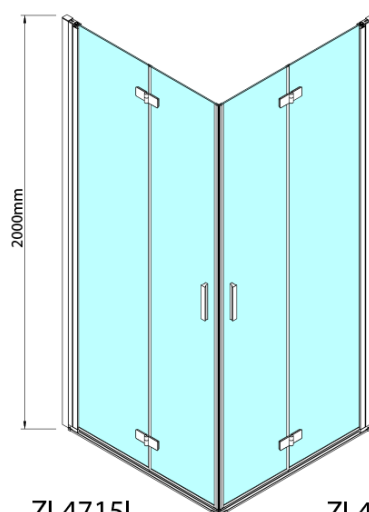

ZOOM sprchové dveře skládací 800mm, čiré sklo, levé

Objednací kód: ZL4815L

Základní informace

Značka: Polysan

Série: ZOOM

Rozměry

Šířka: 800 mm

Výška: 2000 mm

Parametry

Barva profilu: Chrom - Leštěný hliník

Tvar: Dveře do kombinace

Typ otevírání: Skládací

Směr otevírání: Levé

Typ výplně: Čiré sklo

Úprava skla: Antidrop

Tloušťka skla: 6 mm

Hmotnost / ks: 31.0 kg

Balení: 1 ks

Záruka: 3 roky

Technický list

Model	A	B
ZL4715	685-715	697
ZL4815	785-815	797
ZL4915	885-915	897

ZOOM sprchové dveře skládací 800mm, čiré sklo,
levé

Model	A	B	Y
ZL4715	670-690	837	339
ZL4815	770-790	978	378
ZL4915	870-890	1119	438

ZL4715L
ZL4815L
ZL4915L

ZL4715R
ZL4815R
ZL4915R

ZOOM sprchové dveře skládací 800mm, čiré sklo,
levé

Model L		Model R	A	B	C	Y	Z
ZL4715L	+	ZL4815R	670-690	770-790	907	378	339
ZL4715L	+	ZL4915R	670-690	870-890	978	438	339
ZL4815L	+	ZL4915R	770-790	870-890	1048	438	378
ZL4815L	+	ZL4715R	770-790	670-690	907	339	378
ZL4915L	+	ZL4715R	870-890	670-690	978	339	438
ZL4915L	+	ZL4815R	870-890	770-790	1048	378	438