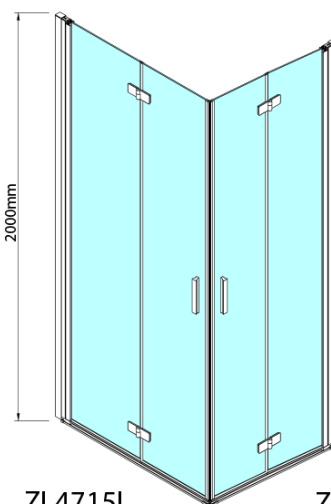

Parametry

Barva profilu: Chrom - Leštěný hliník

Tvar: Dveře do kombinace

Typ otevírání: Skládací

Směr otevírání: Levé

Typ výplně: Čiré sklo

Úprava skla: Antidrop

Tloušťka skla: 6 mm

Pant pro skládací dveře ZL4xxx, levý, chrom (Objednací kód: NDZL086L)

Spodní těsnění na dveře, sklo 6mm, 1000mm (Objednací kód: 309D-06)

Technický list

Model	A	B
ZL4715	685-715	697
ZL4815	785-815	797
ZL4915	885-915	897

ZOOM sprchové dveře skládací 800mm, čiré sklo,
levé

Model	A	B	Y
ZL4715	670-690	837	339
ZL4815	770-790	978	378
ZL4915	870-890	1119	438

ZL4715L
ZL4815L
ZL4915L

ZL4715R
ZL4815R
ZL4915R

ZOOM sprchové dveře skládací 800mm, čiré sklo,
levé

Model L		Model R	A	B	C	Y	Z
ZL4715L	+	ZL4815R	670-690	770-790	907	378	339
ZL4715L	+	ZL4915R	670-690	870-890	978	438	339
ZL4815L	+	ZL4915R	770-790	870-890	1048	438	378
ZL4815L	+	ZL4715R	770-790	670-690	907	339	378
ZL4915L	+	ZL4715R	870-890	670-690	978	339	438
ZL4915L	+	ZL4815R	870-890	770-790	1048	378	438