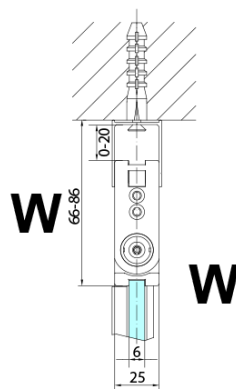

ZOOM sprchové dveře skládací 800mm, čiré sklo, levé

Objednací kód: ZL4815L

Základní informace

Značka: Polysan

Série: ZOOM

Rozměry

Šířka: 800 mm

Výška: 2000 mm

Parametry

Barva profilu: Chrom - Leštěný hliník

Tvar: Dveře do kombinace

Typ otevírání: Skládací

Směr otevírání: Levé

Typ výplně: Čiré sklo

Úprava skla: Antidrop

Tloušťka skla: 6 mm

Hmotnost / ks: 31.0 kg

Balení: 1 ks

Záruka: 3 roky

Technický list

Model	A	B
ZL4715	685-715	697
ZL4815	785-815	797
ZL4915	885-915	897

ZOOM sprchové dveře skládací 800mm, čiré sklo,
levé

Model	A	B	Y
ZL4715	670-690	837	339
ZL4815	770-790	978	378
ZL4915	870-890	1119	438

ZL4715L
ZL4815L
ZL4915L

ZL4715R
ZL4815R
ZL4915R

ZOOM sprchové dveře skládací 800mm, čiré sklo,
levé

Model L		Model R	A	B	C	Y	Z
ZL4715L	+	ZL4815R	670-690	770-790	907	378	339
ZL4715L	+	ZL4915R	670-690	870-890	978	438	339
ZL4815L	+	ZL4915R	770-790	870-890	1048	438	378
ZL4815L	+	ZL4715R	770-790	670-690	907	339	378
ZL4915L	+	ZL4715R	870-890	670-690	978	339	438
ZL4915L	+	ZL4815R	870-890	770-790	1048	378	438