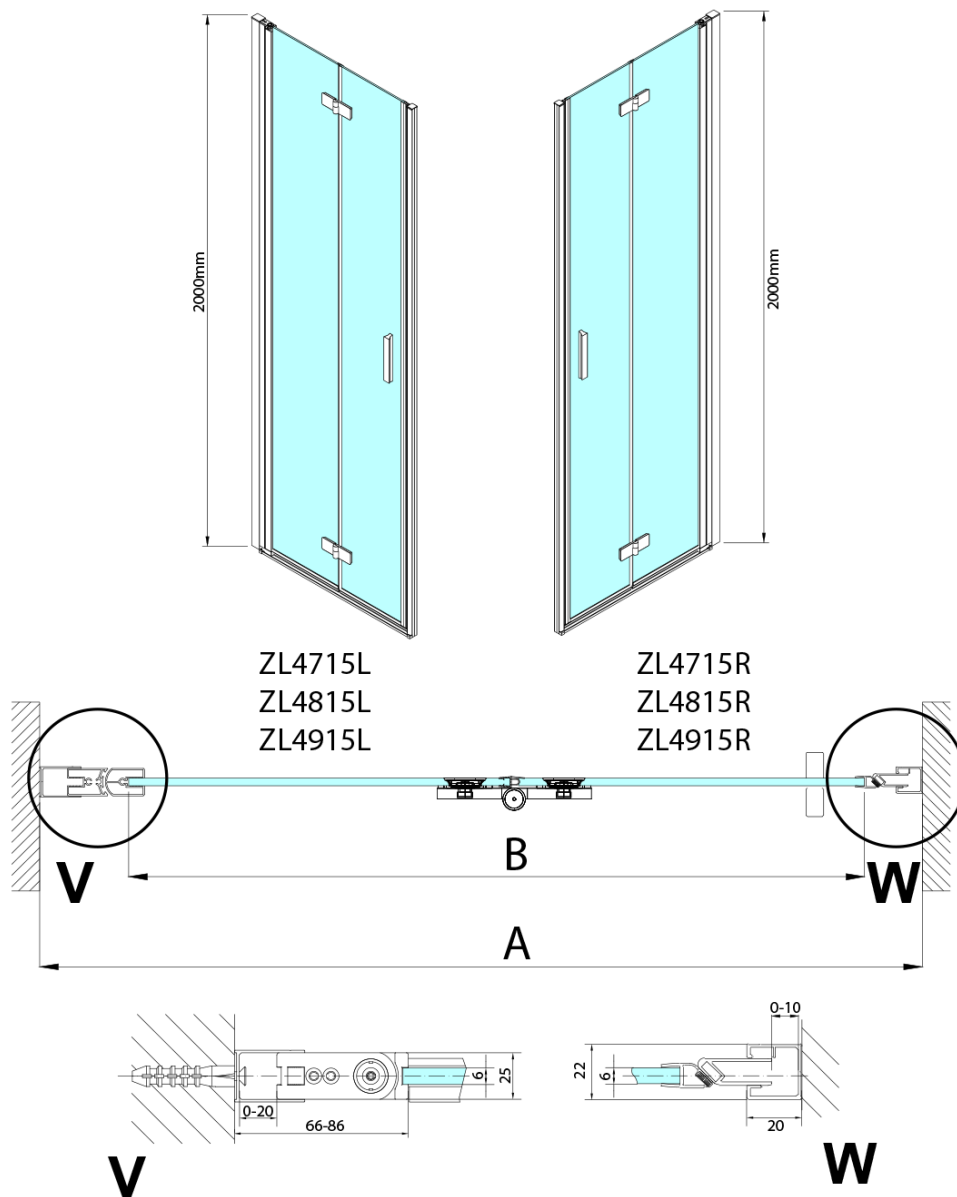

ZOOM sprchové dveře skládací 800mm, čiré sklo, levé

Objednací kód: ZL4815L

Základní informace

Značka: Polysan

Série: ZOOM

Rozměry

Šířka: 800 mm

Výška: 2000 mm

Parametry

Barva profilu: Chrom - Leštěný hliník

Tvar: Dveře do kombinace

Typ otevírání: Skládací

Směr otevírání: Levé

Typ výplně: Čiré sklo

Úprava skla: Antidrop

Tloušťka skla: 6 mm

Hmotnost / ks: 31.0 kg

Balení: 1 ks

Záruka: 3 roky

Technický list

Model	A	B
ZL4715	685-715	697
ZL4815	785-815	797
ZL4915	885-915	897

ZOOM sprchové dveře skládací 800mm, čiré sklo,
levé

Model	A	B	Y
ZL4715	670-690	837	339
ZL4815	770-790	978	378
ZL4915	870-890	1119	438

ZL4715L
ZL4815L
ZL4915L

ZL4715R
ZL4815R
ZL4915R

ZOOM sprchové dveře skládací 800mm, čiré sklo,
levé

Model L		Model R	A	B	C	Y	Z
ZL4715L	+	ZL4815R	670-690	770-790	907	378	339
ZL4715L	+	ZL4915R	670-690	870-890	978	438	339
ZL4815L	+	ZL4915R	770-790	870-890	1048	438	378
ZL4815L	+	ZL4715R	770-790	670-690	907	339	378
ZL4915L	+	ZL4715R	870-890	670-690	978	339	438
ZL4915L	+	ZL4815R	870-890	770-790	1048	378	438