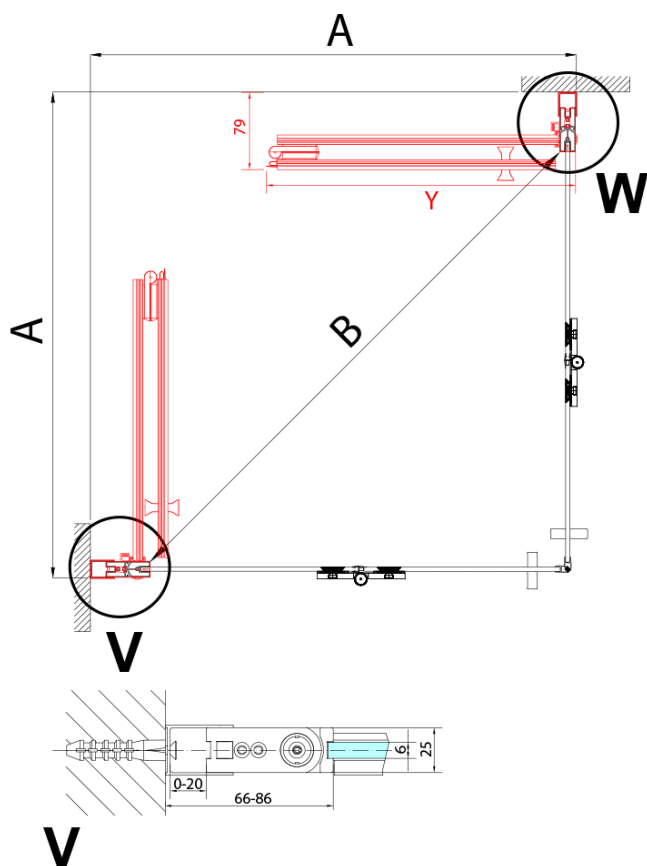

Typ výplně: Čiré sklo

Úprava skla: Antidrop

Tloušťka skla: 6 mm

3D model: ANO

Náhradní díly

Svislé těsnění mezi skla 6mm (Objednací kód: SPGH163)

Set magnetických těsnění 45° pro sklo 6/6mm, 2000mm (2ks) (Objednací kód: SPGM01)

Pant pro skládací dveře ZL4xxx, pravý, chrom (Objednací kód: NDZL086R)

Pant pro skládací dveře ZL4xxx, levý, chrom (Objednací kód: NDZL086L)

Spodní těsnění na dveře, sklo 6mm, 1000mm (Objednací kód: 309D-06)

Technický list

Model	A	B
ZL4715	685-715	697
ZL4815	785-815	797
ZL4915	885-915	897

ZOOM sprchové dveře skládací 800mm, čiré sklo,
levé

Model	A	B	Y
ZL4715	670-690	837	339
ZL4815	770-790	978	378
ZL4915	870-890	1119	438

ZL4715L
ZL4815L
ZL4915L

ZL4715R
ZL4815R
ZL4915R

ZOOM sprchové dveře skládací 800mm, čiré sklo,
levé

Model L		Model R	A	B	C	Y	Z
ZL4715L	+	ZL4815R	670-690	770-790	907	378	339
ZL4715L	+	ZL4915R	670-690	870-890	978	438	339
ZL4815L	+	ZL4915R	770-790	870-890	1048	438	378
ZL4815L	+	ZL4715R	770-790	670-690	907	339	378
ZL4915L	+	ZL4715R	870-890	670-690	978	339	438
ZL4915L	+	ZL4815R	870-890	770-790	1048	378	438