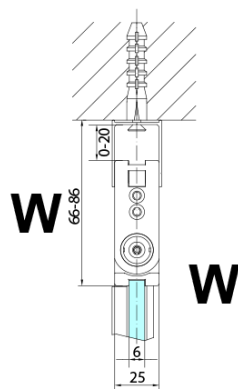

ZOOM sprchové dveře skládací 800mm, čiré sklo, levé

Objednací kód: ZL4815L

Základní informace

Značka: Polysan

Série: ZOOM

Rozměry

Šířka: 800 mm

Výška: 2000 mm

Parametry

Barva profilu: Chrom - Leštěný hliník

Tvar: Dveře do kombinace

Typ otevírání: Skládací

Směr otevírání: Levé

Typ výplně: Čiré sklo

Úprava skla: Antidrop

Tloušťka skla: 6 mm

Hmotnost / ks: 31.0 kg

Balení: 1 ks

Záruka: 3 roky

Technický list

Model	A	B
ZL4715	685-715	697
ZL4815	785-815	797
ZL4915	885-915	897

ZOOM sprchové dveře skládací 800mm, čiré sklo,
levé

Model	A	B	Y
ZL4715	670-690	837	339
ZL4815	770-790	978	378
ZL4915	870-890	1119	438

ZL4715L
ZL4815L
ZL4915L

ZL4715R
ZL4815R
ZL4915R

ZOOM sprchové dveře skládací 800mm, čiré sklo,
levé

Model L		Model R	A	B	C	Y	Z
ZL4715L	+	ZL4815R	670-690	770-790	907	378	339
ZL4715L	+	ZL4915R	670-690	870-890	978	438	339
ZL4815L	+	ZL4915R	770-790	870-890	1048	438	378
ZL4815L	+	ZL4715R	770-790	670-690	907	339	378
ZL4915L	+	ZL4715R	870-890	670-690	978	339	438
ZL4915L	+	ZL4815R	870-890	770-790	1048	378	438