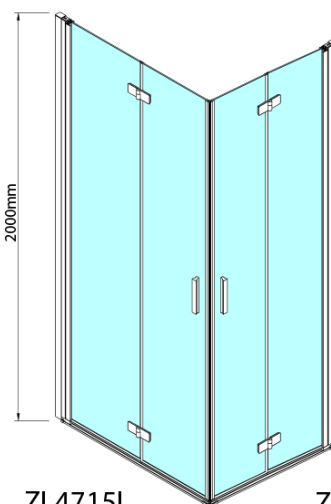

ZOOM sprchové dveře skládací 800mm, čiré sklo, levé

Objednací kód: ZL4815L

Základní informace

Značka: Polysan

Série: ZOOM

Rozměry

Šířka: 800 mm

Výška: 2000 mm

Pant pro skládací dveře ZL4xxx, pravý, chrom (Objednací kód: NDZL086R)

Pant pro skládací dveře ZL4xxx, levý, chrom (Objednací kód: NDZL086L)

Spodní těsnění na dveře, sklo 6mm, 1000mm (Objednací kód: 309D-06)

Technický list

Model	A	B
ZL4715	685-715	697
ZL4815	785-815	797
ZL4915	885-915	897

ZOOM sprchové dveře skládací 800mm, čiré sklo,
levé

Model	A	B	Y
ZL4715	670-690	837	339
ZL4815	770-790	978	378
ZL4915	870-890	1119	438

ZL4715L
ZL4815L
ZL4915L

ZL4715R
ZL4815R
ZL4915R

ZOOM sprchové dveře skládací 800mm, čiré sklo,
levé

Model L		Model R	A	B	C	Y	Z
ZL4715L	+	ZL4815R	670-690	770-790	907	378	339
ZL4715L	+	ZL4915R	670-690	870-890	978	438	339
ZL4815L	+	ZL4915R	770-790	870-890	1048	438	378
ZL4815L	+	ZL4715R	770-790	670-690	907	339	378
ZL4915L	+	ZL4715R	870-890	670-690	978	339	438
ZL4915L	+	ZL4815R	870-890	770-790	1048	378	438