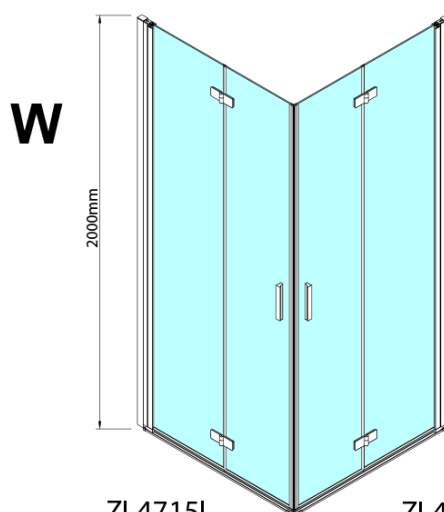

Parametry

Barva profilu: Chrom - Leštěný hliník

Tvar: Dveře do kombinace

Typ otevírání: Skládací

Směr otevírání: Levé

Typ výplně: Čiré sklo

Úprava skla: Antidrop

Tloušťka skla: 6 mm

Pant pro skládací dveře ZL4xxx, levý, chrom (Objednací kód: NDZL086L)

Spodní těsnění na dveře, sklo 6mm, 1000mm (Objednací kód: 309D-06)

Technický list

Model	A	B
ZL4715	685-715	697
ZL4815	785-815	797
ZL4915	885-915	897

ZOOM sprchové dveře skládací 800mm, čiré sklo,
levé

Model	A	B	Y
ZL4715	670-690	837	339
ZL4815	770-790	978	378
ZL4915	870-890	1119	438

ZL4715L
ZL4815L
ZL4915L

ZL4715R
ZL4815R
ZL4915R

ZOOM sprchové dveře skládací 800mm, čiré sklo,
levé

Model L		Model R	A	B	C	Y	Z
ZL4715L	+	ZL4815R	670-690	770-790	907	378	339
ZL4715L	+	ZL4915R	670-690	870-890	978	438	339
ZL4815L	+	ZL4915R	770-790	870-890	1048	438	378
ZL4815L	+	ZL4715R	770-790	670-690	907	339	378
ZL4915L	+	ZL4715R	870-890	670-690	978	339	438
ZL4915L	+	ZL4815R	870-890	770-790	1048	378	438