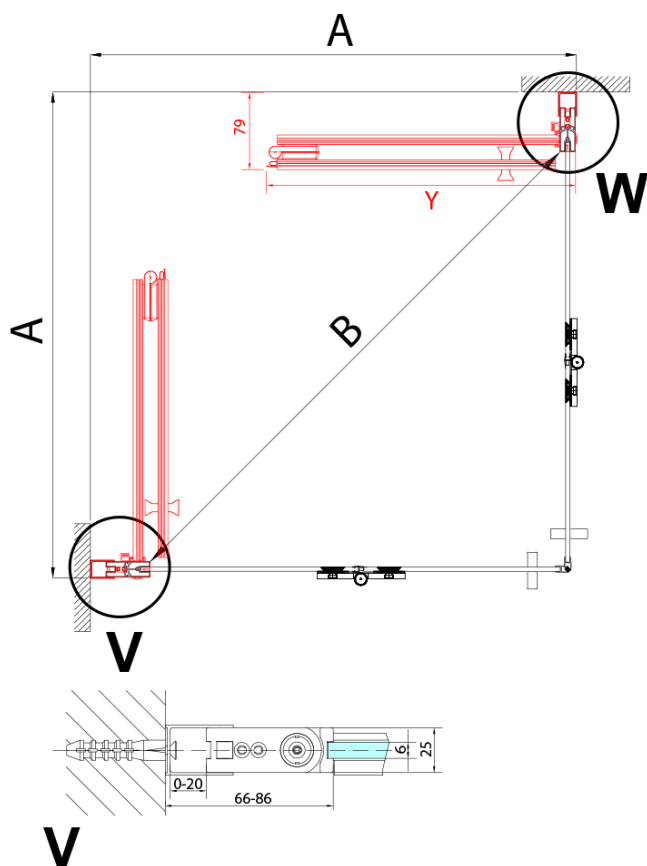

Parametry

Barva profilu: Chrom - Leštěný hliník

Tvar: Dveře do kombinace

Typ otevírání: Skládací

Směr otevírání: Levé

Typ výplně: Čiré sklo

Úprava skla: Antidrop

Tloušťka skla: 6 mm

Hmotnost / ks: 31.0 kg

Balení: 1 ks

Záruka: 2 roky

Náhradní díly

Svislé těsnění mezi skla 6mm (Objednací kód: SPGH163)

Set magnetických těsnění 45° pro sklo 6/6mm, 2000mm (Objednací kód: SPGM01)

Pant pro skládací dveře ZL4xxx, pravý, chrom (Objednací kód: NDZL086R)

Pant pro skládací dveře ZL4xxx, levý, chrom (Objednací kód: NDZL086L)

Spodní těsnění na dveře, sklo 6mm, 1000mm (Objednací kód: 309D-06)

Technický list

Model	A	B
ZL4715	685-715	697
ZL4815	785-815	797
ZL4915	885-915	897

Model L		Model R	A	B	C	Y	Z
ZL4715L	+	ZL4815R	670-690	770-790	907	378	339
ZL4715L	+	ZL4915R	670-690	870-890	978	438	339
ZL4815L	+	ZL4915R	770-790	870-890	1048	438	378
ZL4815L	+	ZL4715R	770-790	670-690	907	339	378
ZL4915L	+	ZL4715R	870-890	670-690	978	339	438
ZL4915L	+	ZL4815R	870-890	770-790	1048	378	438