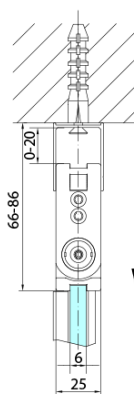

ZOOM sprchové dveře skládací 700mm, čiré sklo, pravé

Objednací kód: ZL4715R

Základní informace

Značka: Polysan

Série: ZOOM

Rozměry

Šířka: 700 mm

Výška: 2000 mm

Parametry

Barva profilu: Chrom - Leštěný hliník

Tvar: Dveře do kombinace

Typ otevírání: Skládací

Směr otevírání: Pravé

Typ výplně: Čiré sklo

Úprava skla: Antidrop

Tloušťka skla: 6 mm

Hmotnost / ks: 31.0 kg

Balení: 1 ks

Záruka: 3 roky

Technický list

Model	A	B
ZL4715	685-715	697
ZL4815	785-815	797
ZL4915	885-915	897

ZOOM sprchové dveře skládací 700mm, čiré sklo,
pravé

Model	A	B	Y
ZL4715	670-690	837	339
ZL4815	770-790	978	378
ZL4915	870-890	1119	438

ZL4715L
ZL4815L
ZL4915L

ZL4715R
ZL4815R
ZL4915R

ZOOM sprchové dveře skládací 700mm, čiré sklo,
pravé

Model L		Model R	A	B	C	Y	Z
ZL4715L	+	ZL4815R	670-690	770-790	907	378	339
ZL4715L	+	ZL4915R	670-690	870-890	978	438	339
ZL4815L	+	ZL4915R	770-790	870-890	1048	438	378
ZL4815L	+	ZL4715R	770-790	670-690	907	339	378
ZL4915L	+	ZL4715R	870-890	670-690	978	339	438
ZL4915L	+	ZL4815R	870-890	770-790	1048	378	438