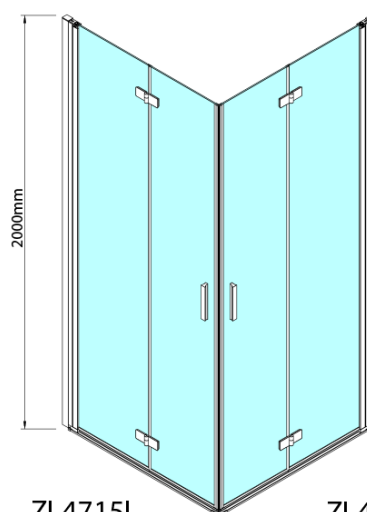

ZOOM sprchové dveře skládací 700mm, čiré sklo, pravé

Objednací kód: ZL4715R

Základní informace

Značka: Polysan

Série: ZOOM

Rozměry

Šířka: 700 mm

Výška: 2000 mm

Parametry

Barva profilu: Chrom - Leštěný hliník

Tvar: Dveře do kombinace

Typ otevírání: Skládací

Směr otevírání: Pravé

Typ výplně: Čiré sklo

Úprava skla: Antidrop

Tloušťka skla: 6 mm

Hmotnost / ks: 31.0 kg

Balení: 1 ks

Záruka: 3 roky

Technický list

Model	A	B
ZL4715	685-715	697
ZL4815	785-815	797
ZL4915	885-915	897

ZOOM sprchové dveře skládací 700mm, čiré sklo,
pravé

Model	A	B	Y
ZL4715	670-690	837	339
ZL4815	770-790	978	378
ZL4915	870-890	1119	438

ZL4715L
ZL4815L
ZL4915L

ZL4715R
ZL4815R
ZL4915R

ZOOM sprchové dveře skládací 700mm, čiré sklo,
pravé

Model L		Model R	A	B	C	Y	Z
ZL4715L	+	ZL4815R	670-690	770-790	907	378	339
ZL4715L	+	ZL4915R	670-690	870-890	978	438	339
ZL4815L	+	ZL4915R	770-790	870-890	1048	438	378
ZL4815L	+	ZL4715R	770-790	670-690	907	339	378
ZL4915L	+	ZL4715R	870-890	670-690	978	339	438
ZL4915L	+	ZL4815R	870-890	770-790	1048	378	438