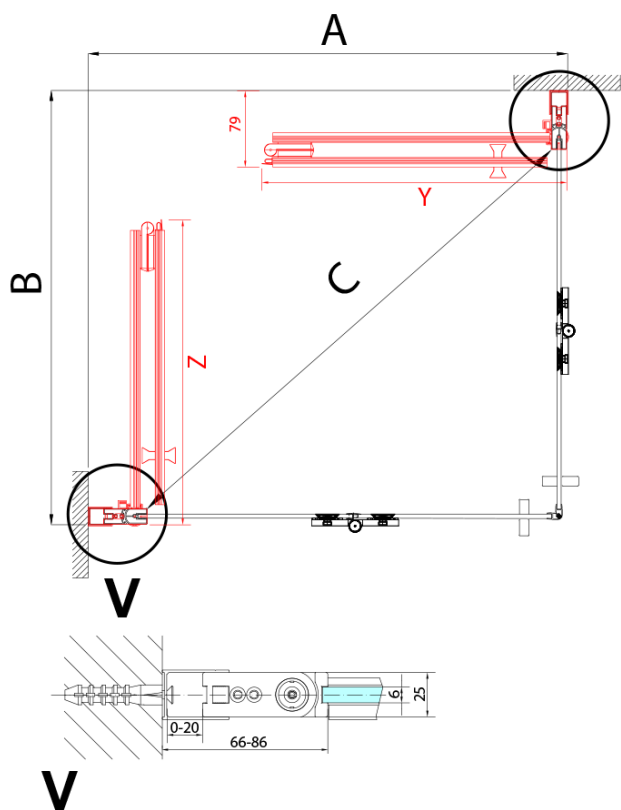

Parametry

Barva profilu: Chrom - Leštěný hliník

Tvar: Dveře do kombinace

Typ otevírání: Skládací

Směr otevírání: Pravé

Typ výplně: Čiré sklo

Úprava skla: Antidrop

Tloušťka skla: 6 mm

Pant pro skládací dveře ZL4xxx, levý, chrom (Objednací kód: NDZL086L)

Spodní těsnění na dveře, sklo 6mm, 1000mm (Objednací kód: 309D-06)

Technický list

Model	A	B
ZL4715	685-715	697
ZL4815	785-815	797
ZL4915	885-915	897

ZOOM sprchové dveře skládací 700mm, čiré sklo,
pravé

Model	A	B	Y
ZL4715	670-690	837	339
ZL4815	770-790	978	378
ZL4915	870-890	1119	438

ZL4715L
ZL4815L
ZL4915L

ZL4715R
ZL4815R
ZL4915R

ZOOM sprchové dveře skládací 700mm, čiré sklo,
pravé

Model L		Model R	A	B	C	Y	Z
ZL4715L	+	ZL4815R	670-690	770-790	907	378	339
ZL4715L	+	ZL4915R	670-690	870-890	978	438	339
ZL4815L	+	ZL4915R	770-790	870-890	1048	438	378
ZL4815L	+	ZL4715R	770-790	670-690	907	339	378
ZL4915L	+	ZL4715R	870-890	670-690	978	339	438
ZL4915L	+	ZL4815R	870-890	770-790	1048	378	438