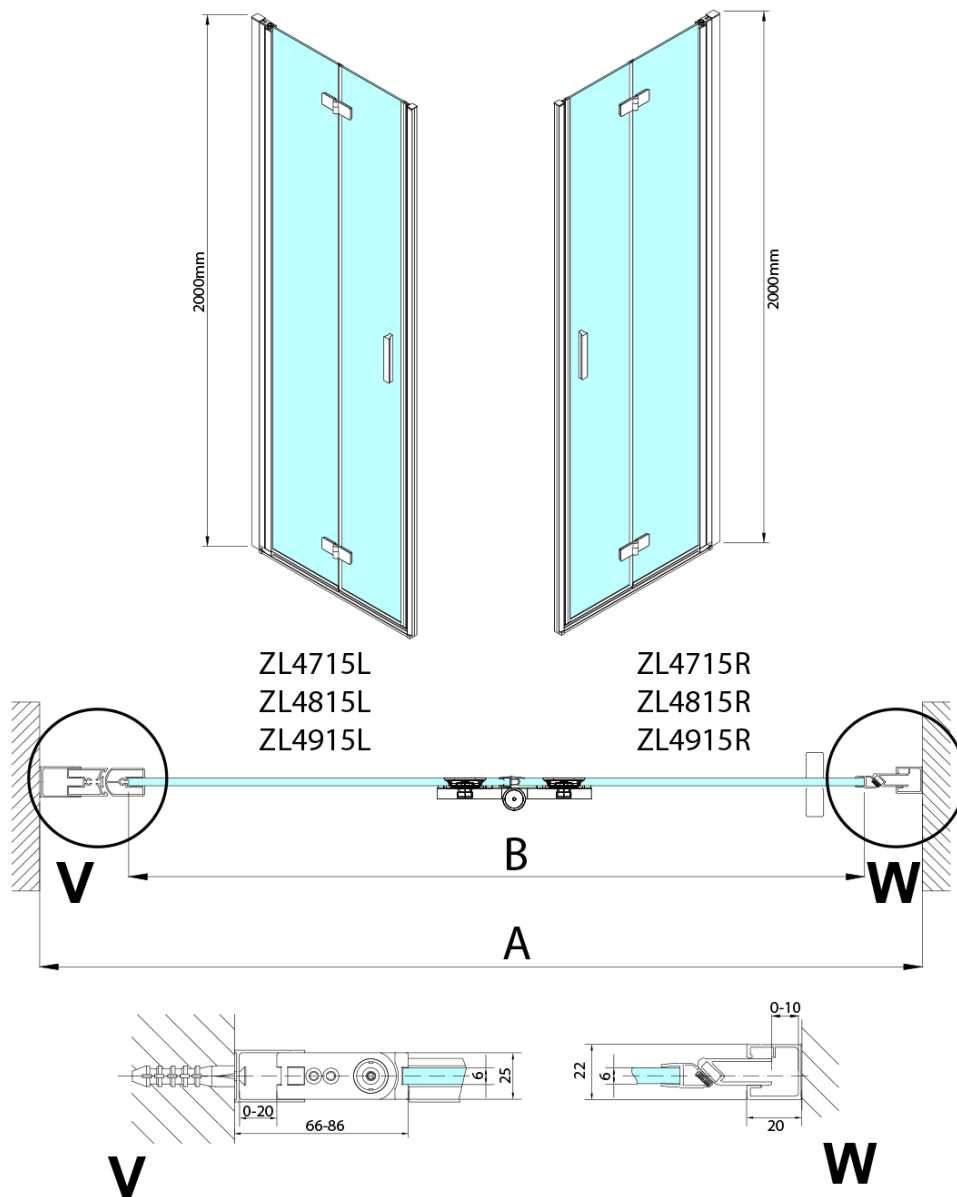

Technický list

Model	A	B
ZL4715	685-715	697
ZL4815	785-815	797
ZL4915	885-915	897