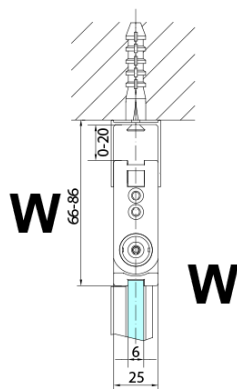

### Rozměry

Šířka: 700 mm

Výška: 2000 mm

### Parametry

Barva profilu: Chrom

Tvar: Dveře do kombinace

Typ otevírání: Skládací

Směr otevírání: Pravé

Typ výplně: Čiré sklo

Úprava skla: Antidrop

Tloušťka skla: 6 mm

ZOOM sprchové dveře skládací 700mm, čiré sklo,  
pravé

Model	A	B	Y
ZL4715	670-690	837	339
ZL4815	770-790	978	378
ZL4915	870-890	1119	438

ZL4715L  
ZL4815L  
ZL4915L

ZL4715R  
ZL4815R  
ZL4915R

ZOOM sprchové dveře skládací 700mm, čiré sklo,  
pravé

Model L		Model R	A	B	C	Y	Z
ZL4715L	+	ZL4815R	670-690	770-790	907	378	339
ZL4715L	+	ZL4915R	670-690	870-890	978	438	339
ZL4815L	+	ZL4915R	770-790	870-890	1048	438	378
ZL4815L	+	ZL4715R	770-790	670-690	907	339	378
ZL4915L	+	ZL4715R	870-890	670-690	978	339	438
ZL4915L	+	ZL4815R	870-890	770-790	1048	378	438