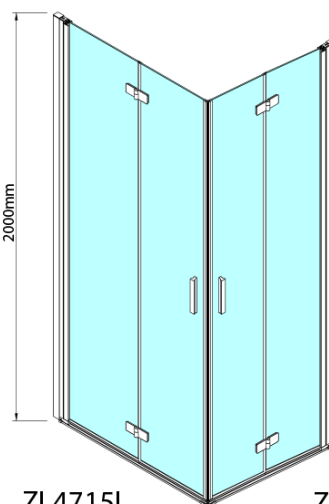

ZOOM sprchové dveře skládací 700mm, čiré sklo, pravé

Objednací kód: ZL4715R

Základní informace

Značka: Polysan

Série: ZOOM

Rozměry

Šířka: 700 mm

Výška: 2000 mm

Parametry

Barva profilu: Chrom - Leštěný hliník

Tvar: Dveře do kombinace

Typ otevírání: Skládací

Směr otevírání: Pravé

Typ výplně: Čiré sklo

Úprava skla: Antidrop

Tloušťka skla: 6 mm

Hmotnost / ks: 31.0 kg

Balení: 1 ks

Záruka: 3 roky

Technický list

Model	A	B
ZL4715	685-715	697
ZL4815	785-815	797
ZL4915	885-915	897

ZOOM sprchové dveře skládací 700mm, čiré sklo,
pravé

Model	A	B	Y
ZL4715	670-690	837	339
ZL4815	770-790	978	378
ZL4915	870-890	1119	438

ZL4715L
ZL4815L
ZL4915L

ZL4715R
ZL4815R
ZL4915R

ZOOM sprchové dveře skládací 700mm, čiré sklo,
pravé

Model L		Model R	A	B	C	Y	Z
ZL4715L	+	ZL4815R	670-690	770-790	907	378	339
ZL4715L	+	ZL4915R	670-690	870-890	978	438	339
ZL4815L	+	ZL4915R	770-790	870-890	1048	438	378
ZL4815L	+	ZL4715R	770-790	670-690	907	339	378
ZL4915L	+	ZL4715R	870-890	670-690	978	339	438
ZL4915L	+	ZL4815R	870-890	770-790	1048	378	438