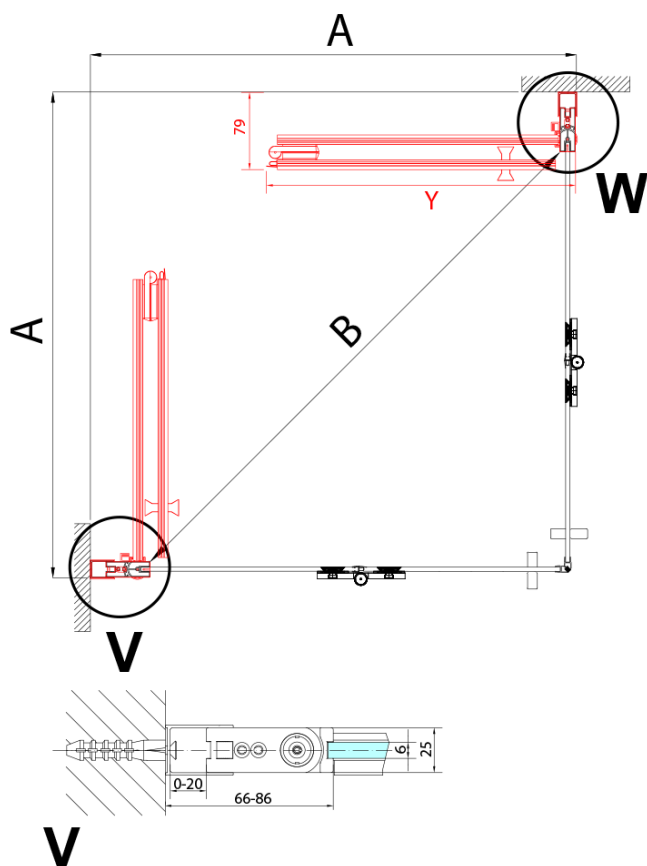

ZOOM sprchové dveře skládací 700mm, čiré sklo,
pravé