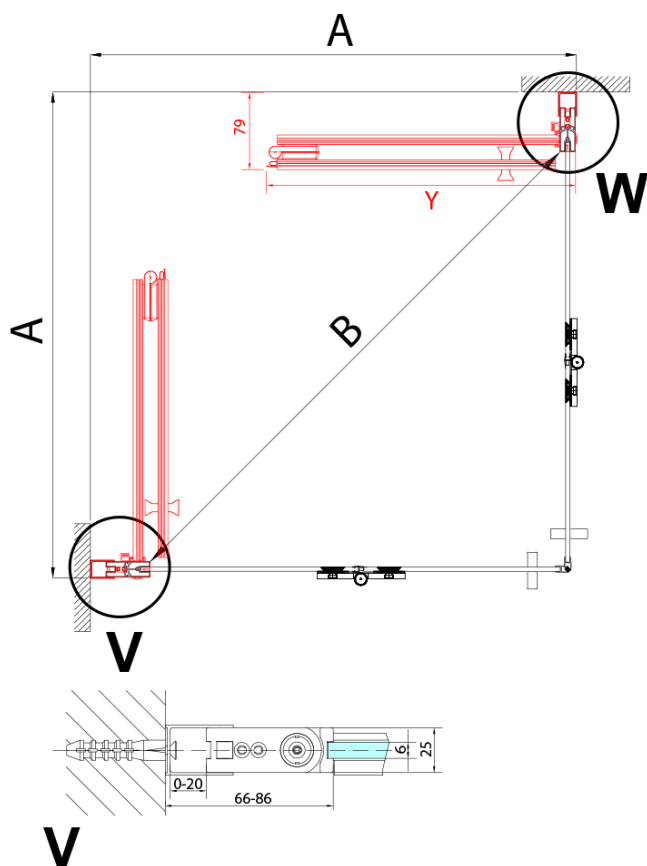

ZOOM sprchové dveře skládací 700mm, čiré sklo, pravé

Objednací kód: ZL4715R

Základní informace

Značka: Polysan

Série: ZOOM

Rozměry

Šířka: 700 mm

Výška: 2000 mm

Parametry

Barva profilu: Chrom - Leštěný hliník

Tvar: Dveře do kombinace

Typ otevírání: Skládací

Směr otevírání: Pravé

Typ výplně: Čiré sklo

Úprava skla: Antidrop

Tloušťka skla: 6 mm

Hmotnost / ks: 31.0 kg

Balení: 1 ks

Záruka: 3 roky

Technický list

Model	A	B
ZL4715	685-715	697
ZL4815	785-815	797
ZL4915	885-915	897

ZOOM sprchové dveře skládací 700mm, čiré sklo,
pravé

Model	A	B	Y
ZL4715	670-690	837	339
ZL4815	770-790	978	378
ZL4915	870-890	1119	438

ZL4715L
ZL4815L
ZL4915L

ZL4715R
ZL4815R
ZL4915R

ZOOM sprchové dveře skládací 700mm, čiré sklo,
pravé

Model L		Model R	A	B	C	Y	Z
ZL4715L	+	ZL4815R	670-690	770-790	907	378	339
ZL4715L	+	ZL4915R	670-690	870-890	978	438	339
ZL4815L	+	ZL4915R	770-790	870-890	1048	438	378
ZL4815L	+	ZL4715R	770-790	670-690	907	339	378
ZL4915L	+	ZL4715R	870-890	670-690	978	339	438
ZL4915L	+	ZL4815R	870-890	770-790	1048	378	438