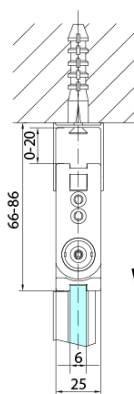

ZOOM sprchové dveře skládací 700mm, čiré sklo,
pravé

Model	A	B	Y
ZL4715	670-690	837	339
ZL4815	770-790	978	378
ZL4915	870-890	1119	438