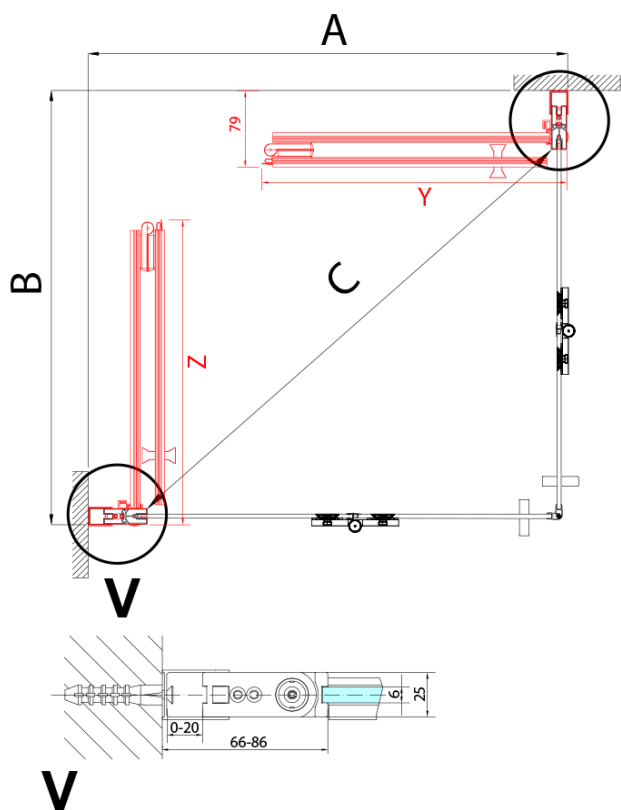

ZOOM sprchové dveře skládací 700mm, čiré sklo,
pravé

Model L		Model R	A	B	C	Y	Z
ZL4715L	+	ZL4815R	670-690	770-790	907	378	339
ZL4715L	+	ZL4915R	670-690	870-890	978	438	339
ZL4815L	+	ZL4915R	770-790	870-890	1048	438	378
ZL4815L	+	ZL4715R	770-790	670-690	907	339	378
ZL4915L	+	ZL4715R	870-890	670-690	978	339	438
ZL4915L	+	ZL4815R	870-890	770-790	1048	378	438

ZL4715L
ZL4815L
ZL4915L

ZL4715R
ZL4815R
ZL4915R