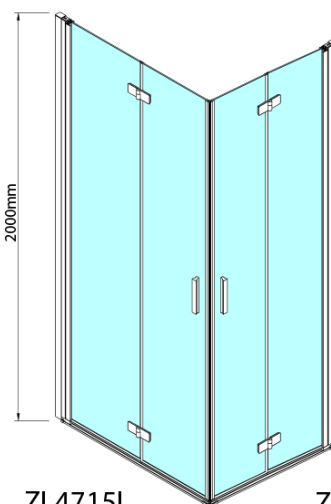

### Rozměry

Šířka: 700 mm

Výška: 2000 mm

### Parametry

Barva profilu: Chrom

Tvar: Dveře do kombinace

Typ otevírání: Skládací

Směr otevírání: Pravé

Typ výplně: Čiré sklo

Úprava skla: Antidrop

Tloušťka skla: 6 mm

ZOOM sprchové dveře skládací 700mm, čiré sklo,  
pravé

Model	A	B	Y
ZL4715	670-690	837	339
ZL4815	770-790	978	378
ZL4915	870-890	1119	438

ZL4715L  
ZL4815L  
ZL4915L

ZL4715R  
ZL4815R  
ZL4915R

ZOOM sprchové dveře skládací 700mm, čiré sklo,  
pravé

Model L		Model R	A	B	C	Y	Z
ZL4715L	+	ZL4815R	670-690	770-790	907	378	339
ZL4715L	+	ZL4915R	670-690	870-890	978	438	339
ZL4815L	+	ZL4915R	770-790	870-890	1048	438	378
ZL4815L	+	ZL4715R	770-790	670-690	907	339	378
ZL4915L	+	ZL4715R	870-890	670-690	978	339	438
ZL4915L	+	ZL4815R	870-890	770-790	1048	378	438