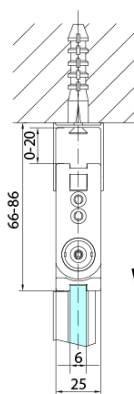

### Náhradní díly

Svislé těsnění mezi skla 6mm (Objednací kód: SPGH163)

Pant pro skládací dveře ZL4xxx, pravý, chrom (Objednací kód: NDZL086R)

Set magnetických těsnění 45° pro sklo 6/6mm, 2000mm (2ks) (Objednací kód: SPGM01)

Pant pro skládací dveře ZL4xxx, levý, chrom (Objednací kód: NDZL086L)

Spodní těsnění na dveře, sklo 6mm, 1000mm (Objednací kód: 309D-06)

Technický list

Model	A	B
ZL4715	685-715	697
ZL4815	785-815	797
ZL4915	885-915	897

ZOOM sprchové dveře skládací 700mm, čiré sklo,  
pravé

Model	A	B	Y
ZL4715	670-690	837	339
ZL4815	770-790	978	378
ZL4915	870-890	1119	438

ZL4715L  
ZL4815L  
ZL4915L

ZL4715R  
ZL4815R  
ZL4915R

ZOOM sprchové dveře skládací 700mm, čiré sklo,  
pravé

Model L		Model R	A	B	C	Y	Z
ZL4715L	+	ZL4815R	670-690	770-790	907	378	339
ZL4715L	+	ZL4915R	670-690	870-890	978	438	339
ZL4815L	+	ZL4915R	770-790	870-890	1048	438	378
ZL4815L	+	ZL4715R	770-790	670-690	907	339	378
ZL4915L	+	ZL4715R	870-890	670-690	978	339	438
ZL4915L	+	ZL4815R	870-890	770-790	1048	378	438