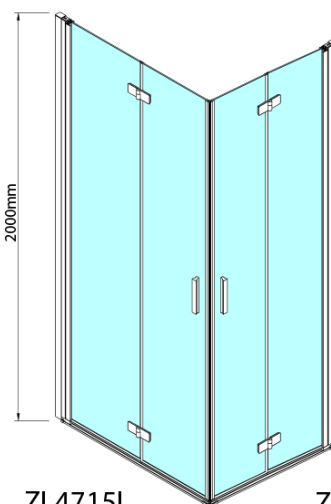

ZOOM sprchové dveře skládací 700mm, čiré sklo,
pravé

Model L		Model R	A	B	C	Y	Z
ZL4715L	+	ZL4815R	670-690	770-790	907	378	339
ZL4715L	+	ZL4915R	670-690	870-890	978	438	339
ZL4815L	+	ZL4915R	770-790	870-890	1048	438	378
ZL4815L	+	ZL4715R	770-790	670-690	907	339	378
ZL4915L	+	ZL4715R	870-890	670-690	978	339	438
ZL4915L	+	ZL4815R	870-890	770-790	1048	378	438

ZL4715L
ZL4815L
ZL4915L

ZL4715R
ZL4815R
ZL4915R