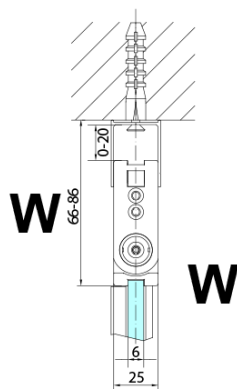

ZOOM sprchové dveře skládací 700mm, čiré sklo, pravé

Objednací kód: ZL4715R

Základní informace

Značka: Polysan

Série: ZOOM

Rozměry

Šířka: 700 mm

Výška: 2000 mm

Parametry

Barva profilu: Chrom - Leštěný hliník

Tvar: Dveře do kombinace

Typ otevírání: Skládací

Směr otevírání: Pravé

Typ výplně: Čiré sklo

Úprava skla: Antidrop

Tloušťka skla: 6 mm

Hmotnost / ks: 31.0 kg

Balení: 1 ks

Záruka: 3 roky

Technický list

Model	A	B
ZL4715	685-715	697
ZL4815	785-815	797
ZL4915	885-915	897

ZOOM sprchové dveře skládací 700mm, čiré sklo,
pravé

Model	A	B	Y
ZL4715	670-690	837	339
ZL4815	770-790	978	378
ZL4915	870-890	1119	438

ZL4715L
ZL4815L
ZL4915L

ZL4715R
ZL4815R
ZL4915R

ZOOM sprchové dveře skládací 700mm, čiré sklo,
pravé

Model L		Model R	A	B	C	Y	Z
ZL4715L	+	ZL4815R	670-690	770-790	907	378	339
ZL4715L	+	ZL4915R	670-690	870-890	978	438	339
ZL4815L	+	ZL4915R	770-790	870-890	1048	438	378
ZL4815L	+	ZL4715R	770-790	670-690	907	339	378
ZL4915L	+	ZL4715R	870-890	670-690	978	339	438
ZL4915L	+	ZL4815R	870-890	770-790	1048	378	438