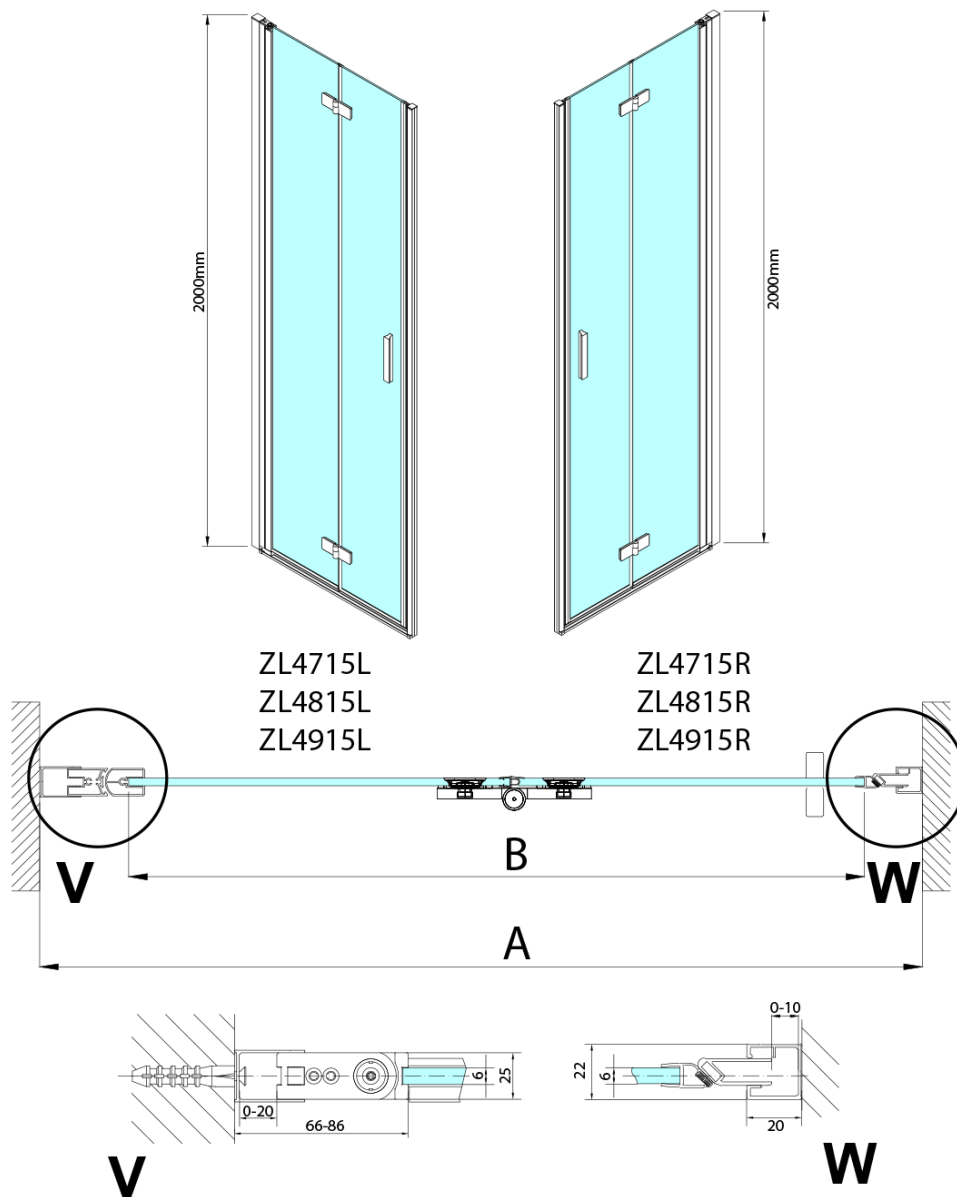

ZOOM sprchové dveře skládací 700mm, čiré sklo, pravé

Objednací kód: ZL4715R

Základní informace

Značka: Polysan

Série: ZOOM

Rozměry

Šířka: 700 mm

Výška: 2000 mm

Parametry

Barva profilu: Chrom - Leštěný hliník

Tvar: Dveře do kombinace

Typ otevírání: Skládací

Směr otevírání: Pravé

Typ výplně: Čiré sklo

Úprava skla: Antidrop

Tloušťka skla: 6 mm

Hmotnost / ks: 31.0 kg

Balení: 1 ks

Záruka: 2 roky

Náhradní díly

Svislé těsnění mezi skla 6mm (Objednací kód: SPGH163)

Pant pro skládací dveře ZL4xxx, pravý, chrom (Objednací kód: NDZL086R)

Set magnetických těsnění 45° pro sklo 6/6mm, 2000mm (Objednací kód: SPGM01)

Pant pro skládací dveře ZL4xxx, levý, chrom (Objednací kód: NDZL086L)

Spodní těsnění na dveře, sklo 6mm, 1000mm (Objednací kód: 309D-06)

Technický list

Model	A	B
ZL4715	685-715	697
ZL4815	785-815	797
ZL4915	885-915	897