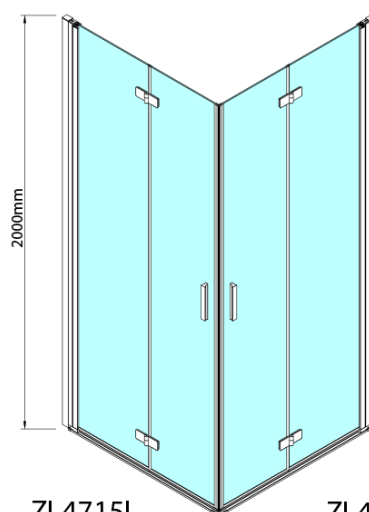

ZOOM sprchové dveře skládací 700mm, čiré sklo, pravé

Objednací kód: ZL4715R

Základní informace

Značka: Polysan

Série: ZOOM

Rozměry

Šířka: 700 mm

Výška: 2000 mm

Typ výplně: Čiré sklo

Úprava skla: Antidrop

Tloušťka skla: 6 mm

3D model: ANO

Náhradní díly

Svislé těsnění mezi skla 6mm (Objednací kód: SPGH163)

Pant pro skládací dveře ZL4xxx, pravý, chrom (Objednací kód: NDZL086R)

Technický list

Model	A	B
ZL4715	685-715	697
ZL4815	785-815	797
ZL4915	885-915	897

ZOOM sprchové dveře skládací 700mm, čiré sklo,
pravé

Model	A	B	Y
ZL4715	670-690	837	339
ZL4815	770-790	978	378
ZL4915	870-890	1119	438

ZL4715L
ZL4815L
ZL4915L

ZL4715R
ZL4815R
ZL4915R

ZOOM sprchové dveře skládací 700mm, čiré sklo,
pravé

Model L		Model R	A	B	C	Y	Z
ZL4715L	+	ZL4815R	670-690	770-790	907	378	339
ZL4715L	+	ZL4915R	670-690	870-890	978	438	339
ZL4815L	+	ZL4915R	770-790	870-890	1048	438	378
ZL4815L	+	ZL4715R	770-790	670-690	907	339	378
ZL4915L	+	ZL4715R	870-890	670-690	978	339	438
ZL4915L	+	ZL4815R	870-890	770-790	1048	378	438