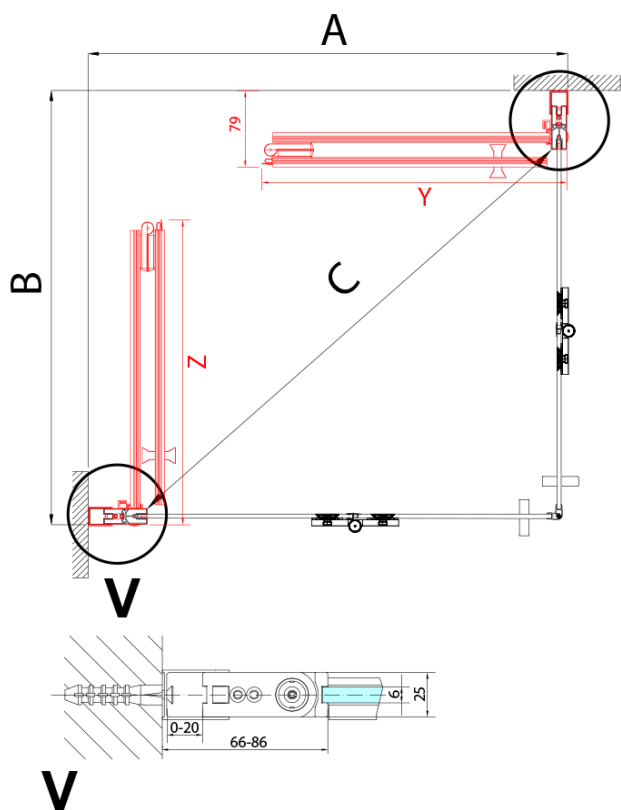

### Rozměry

Šířka: 700 mm

Výška: 2000 mm

Pant pro skládací dveře ZL4xxx, levý, chrom (Objednací kód: NDZL086L)

Spodní těsnění na dveře, sklo 6mm, 1000mm (Objednací kód: 309D-06)

Technický list

Model	A	B
ZL4715	685-715	697
ZL4815	785-815	797
ZL4915	885-915	897

ZOOM sprchové dveře skládací 700mm, čiré sklo,  
pravé

Model	A	B	Y
ZL4715	670-690	837	339
ZL4815	770-790	978	378
ZL4915	870-890	1119	438

ZL4715L  
ZL4815L  
ZL4915L

ZL4715R  
ZL4815R  
ZL4915R

ZOOM sprchové dveře skládací 700mm, čiré sklo,  
pravé

Model L		Model R	A	B	C	Y	Z
ZL4715L	+	ZL4815R	670-690	770-790	907	378	339
ZL4715L	+	ZL4915R	670-690	870-890	978	438	339
ZL4815L	+	ZL4915R	770-790	870-890	1048	438	378
ZL4815L	+	ZL4715R	770-790	670-690	907	339	378
ZL4915L	+	ZL4715R	870-890	670-690	978	339	438
ZL4915L	+	ZL4815R	870-890	770-790	1048	378	438