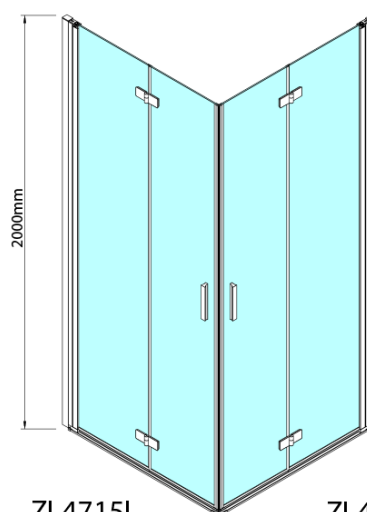

ZOOM sprchové dveře skládací 700mm, čiré sklo, pravé

Objednací kód: ZL4715R

Základní informace

Značka: Polysan

Série: ZOOM

Rozměry

Šířka: 700 mm

Výška: 2000 mm

Parametry

Barva profilu: Chrom - Leštěný hliník

Tvar: Dveře do kombinace

Typ otevírání: Skládací

Směr otevírání: Pravé

Typ výplně: Čiré sklo

Úprava skla: Antidrop

Tloušťka skla: 6 mm

Pant pro skládací dveře ZL4xxx, levý, chrom (Objednací kód: NDZL086L)

Spodní těsnění na dveře, sklo 6mm, 1000mm (Objednací kód: 309D-06)

Technický list

Model	A	B
ZL4715	685-715	697
ZL4815	785-815	797
ZL4915	885-915	897

ZOOM sprchové dveře skládací 700mm, čiré sklo,
pravé

Model	A	B	Y
ZL4715	670-690	837	339
ZL4815	770-790	978	378
ZL4915	870-890	1119	438

ZL4715L
ZL4815L
ZL4915L

ZL4715R
ZL4815R
ZL4915R

ZOOM sprchové dveře skládací 700mm, čiré sklo,
pravé