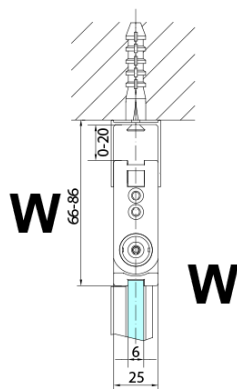

ZOOM sprchové dveře skládací 700mm, čiré sklo,
pravé

Model L		Model R	A	B	C	Y	Z
ZL4715L	+	ZL4815R	670-690	770-790	907	378	339
ZL4715L	+	ZL4915R	670-690	870-890	978	438	339
ZL4815L	+	ZL4915R	770-790	870-890	1048	438	378
ZL4815L	+	ZL4715R	770-790	670-690	907	339	378
ZL4915L	+	ZL4715R	870-890	670-690	978	339	438
ZL4915L	+	ZL4815R	870-890	770-790	1048	378	438

ZL4715L
ZL4815L
ZL4915L

ZL4715R
ZL4815R
ZL4915R