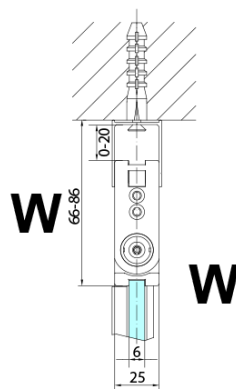

ZOOM sprchové dveře skládací 700mm, čiré sklo, pravé

Objednací kód: ZL4715R

Základní informace

Značka: Polysan

Série: ZOOM

Rozměry

Šířka: 700 mm

Výška: 2000 mm

Parametry

Barva profilu: Chrom - Leštěný hliník

Tvar: Dveře do kombinace

Typ otevírání: Skládací

Směr otevírání: Pravé

Typ výplně: Čiré sklo

Úprava skla: Antidrop

Tloušťka skla: 6 mm

Hmotnost / ks: 31.0 kg

Balení: 1 ks

Záruka: 3 roky

Technický list

Model	A	B
ZL4715	685-715	697
ZL4815	785-815	797
ZL4915	885-915	897

ZOOM sprchové dveře skládací 700mm, čiré sklo,
pravé

Model	A	B	Y
ZL4715	670-690	837	339
ZL4815	770-790	978	378
ZL4915	870-890	1119	438

ZL4715L
ZL4815L
ZL4915L

ZL4715R
ZL4815R
ZL4915R

ZOOM sprchové dveře skládací 700mm, čiré sklo,
pravé

Model L		Model R	A	B	C	Y	Z
ZL4715L	+	ZL4815R	670-690	770-790	907	378	339
ZL4715L	+	ZL4915R	670-690	870-890	978	438	339
ZL4815L	+	ZL4915R	770-790	870-890	1048	438	378
ZL4815L	+	ZL4715R	770-790	670-690	907	339	378
ZL4915L	+	ZL4715R	870-890	670-690	978	339	438
ZL4915L	+	ZL4815R	870-890	770-790	1048	378	438