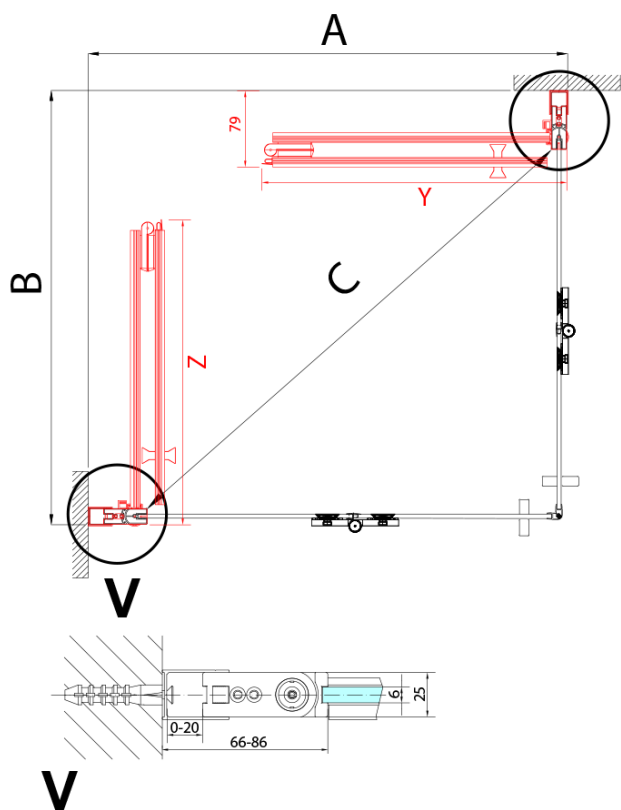

ZOOM sprchové dveře skládací 700mm, čiré sklo, pravé

Objednací kód: ZL4715R

Základní informace

Značka: Polysan

Série: ZOOM

Rozměry

Šířka: 700 mm

Výška: 2000 mm

Parametry

Barva profilu: Chrom - Leštěný hliník

Tvar: Dveře do kombinace

Typ otevírání: Skládací

Směr otevírání: Pravé

Typ výplně: Čiré sklo

Úprava skla: Antidrop

Tloušťka skla: 6 mm

Hmotnost / ks: 31.0 kg

Balení: 1 ks

Záruka: 3 roky

Technický list

Model	A	B
ZL4715	685-715	697
ZL4815	785-815	797
ZL4915	885-915	897

ZOOM sprchové dveře skládací 700mm, čiré sklo,
pravé

Model	A	B	Y
ZL4715	670-690	837	339
ZL4815	770-790	978	378
ZL4915	870-890	1119	438

ZL4715L
ZL4815L
ZL4915L

ZL4715R
ZL4815R
ZL4915R

ZOOM sprchové dveře skládací 700mm, čiré sklo,
pravé

Model L		Model R	A	B	C	Y	Z
ZL4715L	+	ZL4815R	670-690	770-790	907	378	339
ZL4715L	+	ZL4915R	670-690	870-890	978	438	339
ZL4815L	+	ZL4915R	770-790	870-890	1048	438	378
ZL4815L	+	ZL4715R	770-790	670-690	907	339	378
ZL4915L	+	ZL4715R	870-890	670-690	978	339	438
ZL4915L	+	ZL4815R	870-890	770-790	1048	378	438