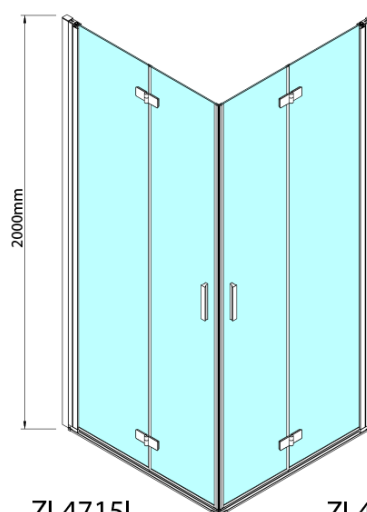

### Rozměry

Šířka: 700 mm

Výška: 2000 mm

### Parametry

Barva profilu: Chrom

Tvar: Dveře do kombinace

Typ otevírání: Skládací

Směr otevírání: Pravé

Typ výplně: Čiré sklo

Úprava skla: Antidrop

Tloušťka skla: 6 mm

Pant pro skládací dveře ZL4xxx, levý, chrom (Objednací kód: NDZL086L)

Spodní těsnění na dveře, sklo 6mm, 1000mm (Objednací kód: 309D-06)

Technický list

Model	A	B
ZL4715	685-715	697
ZL4815	785-815	797
ZL4915	885-915	897

ZOOM sprchové dveře skládací 700mm, čiré sklo,  
pravé

Model	A	B	Y
ZL4715	670-690	837	339
ZL4815	770-790	978	378
ZL4915	870-890	1119	438

ZL4715L  
ZL4815L  
ZL4915L

ZL4715R  
ZL4815R  
ZL4915R

ZOOM sprchové dveře skládací 700mm, čiré sklo,  
pravé