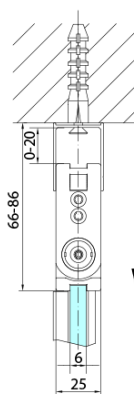

Hmotnost / ks: 31.0 kg

Balení: 1 ks

Záruka: 2 roky

Náhradní díly

Svislé těsnění mezi skla 6mm (Objednací kód: SPGH163)

Pant pro skládací dveře ZL4xxx, pravý, chrom (Objednací kód: NDZL086R)

Set magnetických těsnění 45° pro sklo 6/6mm, 2000mm (Objednací kód: SPGM01)

Pant pro skládací dveře ZL4xxx, levý, chrom (Objednací kód: NDZL086L)

Spodní těsnění na dveře, sklo 6mm, 1000mm (Objednací kód: 309D-06)

Technický list

Model	A	B
ZL4715	685-715	697
ZL4815	785-815	797
ZL4915	885-915	897

ZOOM sprchové dveře skládací 700mm, čiré sklo,
pravé

Model	A	B	Y
ZL4715	670-690	837	339
ZL4815	770-790	978	378
ZL4915	870-890	1119	438

ZL4715L
ZL4815L
ZL4915L

ZL4715R
ZL4815R
ZL4915R

ZOOM sprchové dveře skládací 700mm, čiré sklo,
pravé

Model L		Model R	A	B	C	Y	Z
ZL4715L	+	ZL4815R	670-690	770-790	907	378	339
ZL4715L	+	ZL4915R	670-690	870-890	978	438	339
ZL4815L	+	ZL4915R	770-790	870-890	1048	438	378
ZL4815L	+	ZL4715R	770-790	670-690	907	339	378
ZL4915L	+	ZL4715R	870-890	670-690	978	339	438
ZL4915L	+	ZL4815R	870-890	770-790	1048	378	438