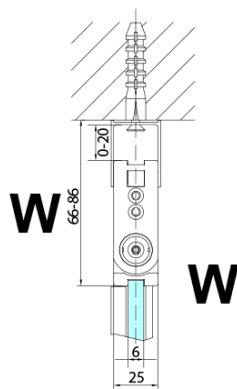

Parametry

Barva profilu: Chrom - Leštěný hliník

Tvar: Dveře do kombinace

Typ otevírání: Skládací

Směr otevírání: Pravé

Typ výplně: Čiré sklo

Úprava skla: Antidrop

Tloušťka skla: 6 mm

Hmotnost / ks: 31.0 kg

Balení: 1 ks

Záruka: 2 roky

Náhradní díly

Svislé těsnění mezi skla 6mm (Objednací kód: SPGH163)

Pant pro skládací dveře ZL4xxx, pravý, chrom (Objednací kód: NDZL086R)

Set magnetických těsnění 45° pro sklo 6/6mm, 2000mm (Objednací kód: SPGM01)

ZOOM sprchové dveře skládací 700mm, čiré sklo,
pravé

Model	A	B	Y
ZL4715	670-690	837	339
ZL4815	770-790	978	378
ZL4915	870-890	1119	438

ZL4715L
ZL4815L
ZL4915L

ZL4715R
ZL4815R
ZL4915R

ZOOM sprchové dveře skládací 700mm, čiré sklo,
pravé

Model L		Model R	A	B	C	Y	Z
ZL4715L	+	ZL4815R	670-690	770-790	907	378	339
ZL4715L	+	ZL4915R	670-690	870-890	978	438	339
ZL4815L	+	ZL4915R	770-790	870-890	1048	438	378
ZL4815L	+	ZL4715R	770-790	670-690	907	339	378
ZL4915L	+	ZL4715R	870-890	670-690	978	339	438
ZL4915L	+	ZL4815R	870-890	770-790	1048	378	438