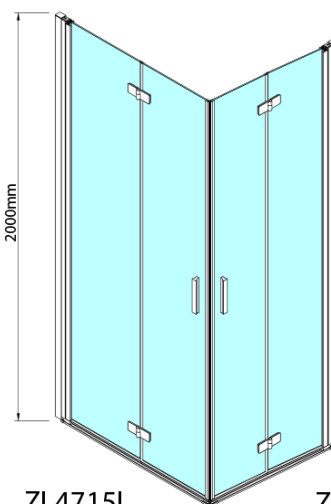

ZOOM sprchové dveře skládací 700mm, čiré sklo, pravé

Objednací kód: ZL4715R

Základní informace

Značka: Polysan

Série: ZOOM

Rozměry

Šířka: 700 mm

Výška: 2000 mm

Parametry

Barva profilu: Chrom - Leštěný hliník

Tvar: Dveře do kombinace

Typ otevírání: Skládací

Směr otevírání: Pravé

Typ výplně: Čiré sklo

Úprava skla: Antidrop

Tloušťka skla: 6 mm

Hmotnost / ks: 31.0 kg

Balení: 1 ks

Záruka: 3 roky

Technický list

Model	A	B
ZL4715	685-715	697
ZL4815	785-815	797
ZL4915	885-915	897

ZOOM sprchové dveře skládací 700mm, čiré sklo,
pravé

Model	A	B	Y
ZL4715	670-690	837	339
ZL4815	770-790	978	378
ZL4915	870-890	1119	438

ZL4715L
ZL4815L
ZL4915L

ZL4715R
ZL4815R
ZL4915R

ZOOM sprchové dveře skládací 700mm, čiré sklo,
pravé

Model L		Model R	A	B	C	Y	Z
ZL4715L	+	ZL4815R	670-690	770-790	907	378	339
ZL4715L	+	ZL4915R	670-690	870-890	978	438	339
ZL4815L	+	ZL4915R	770-790	870-890	1048	438	378
ZL4815L	+	ZL4715R	770-790	670-690	907	339	378
ZL4915L	+	ZL4715R	870-890	670-690	978	339	438
ZL4915L	+	ZL4815R	870-890	770-790	1048	378	438