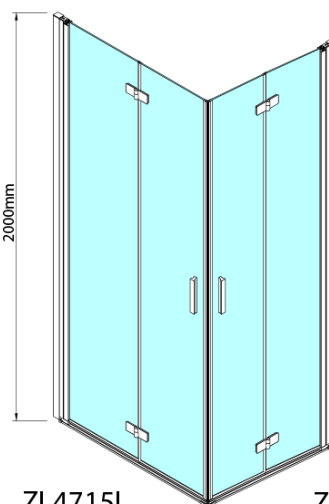

Parametry

Barva profilu: Chrom - Leštěný hliník

Tvar: Dveře do kombinace

Typ otevírání: Skládací

Směr otevírání: Pravé

Typ výplně: Čiré sklo

Úprava skla: Antidrop

Tloušťka skla: 6 mm

Pant pro skládací dveře ZL4xxx, levý, chrom (Objednací kód: NDZL086L)

Spodní těsnění na dveře, sklo 6mm, 1000mm (Objednací kód: 309D-06)

Technický list

Model	A	B
ZL4715	685-715	697
ZL4815	785-815	797
ZL4915	885-915	897

ZOOM sprchové dveře skládací 700mm, čiré sklo,
pravé

Model	A	B	Y
ZL4715	670-690	837	339
ZL4815	770-790	978	378
ZL4915	870-890	1119	438

ZL4715L
ZL4815L
ZL4915L

ZL4715R
ZL4815R
ZL4915R

ZOOM sprchové dveře skládací 700mm, čiré sklo,
pravé

Model L		Model R	A	B	C	Y	Z
ZL4715L	+	ZL4815R	670-690	770-790	907	378	339
ZL4715L	+	ZL4915R	670-690	870-890	978	438	339
ZL4815L	+	ZL4915R	770-790	870-890	1048	438	378
ZL4815L	+	ZL4715R	770-790	670-690	907	339	378
ZL4915L	+	ZL4715R	870-890	670-690	978	339	438
ZL4915L	+	ZL4815R	870-890	770-790	1048	378	438