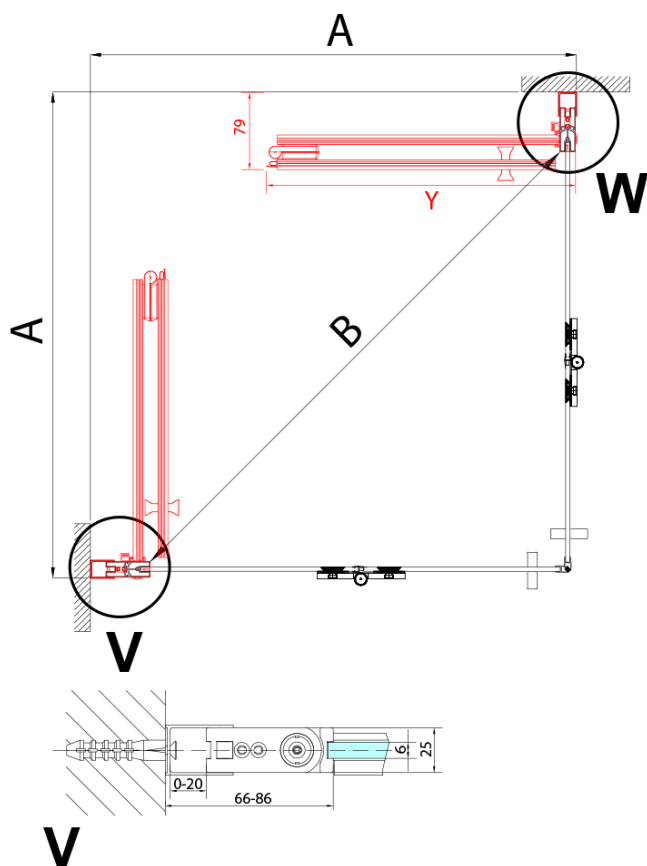

Parametry

Barva profilu: Chrom - Leštěný hliník

Tvar: Dveře do kombinace

Typ otevírání: Skládací

Směr otevírání: Pravé

Typ výplně: Čiré sklo

Úprava skla: Antidrop

Tloušťka skla: 6 mm

Hmotnost / ks: 31.0 kg

Balení: 1 ks

Záruka: 2 roky

Náhradní díly

Svislé těsnění mezi skla 6mm (Objednací kód: SPGH163)

Pant pro skládací dveře ZL4xxx, pravý, chrom (Objednací kód: NDZL086R)

Set magnetických těsnění 45° pro sklo 6/6mm, 2000mm (Objednací kód: SPGM01)

Pant pro skládací dveře ZL4xxx, levý, chrom (Objednací kód: NDZL086L)

Spodní těsnění na dveře, sklo 6mm, 1000mm (Objednací kód: 309D-06)

Technický list

Model	A	B
ZL4715	685-715	697
ZL4815	785-815	797
ZL4915	885-915	897

Model L		Model R	A	B	C	Y	Z
ZL4715L	+	ZL4815R	670-690	770-790	907	378	339
ZL4715L	+	ZL4915R	670-690	870-890	978	438	339
ZL4815L	+	ZL4915R	770-790	870-890	1048	438	378
ZL4815L	+	ZL4715R	770-790	670-690	907	339	378
ZL4915L	+	ZL4715R	870-890	670-690	978	339	438
ZL4915L	+	ZL4815R	870-890	770-790	1048	378	438