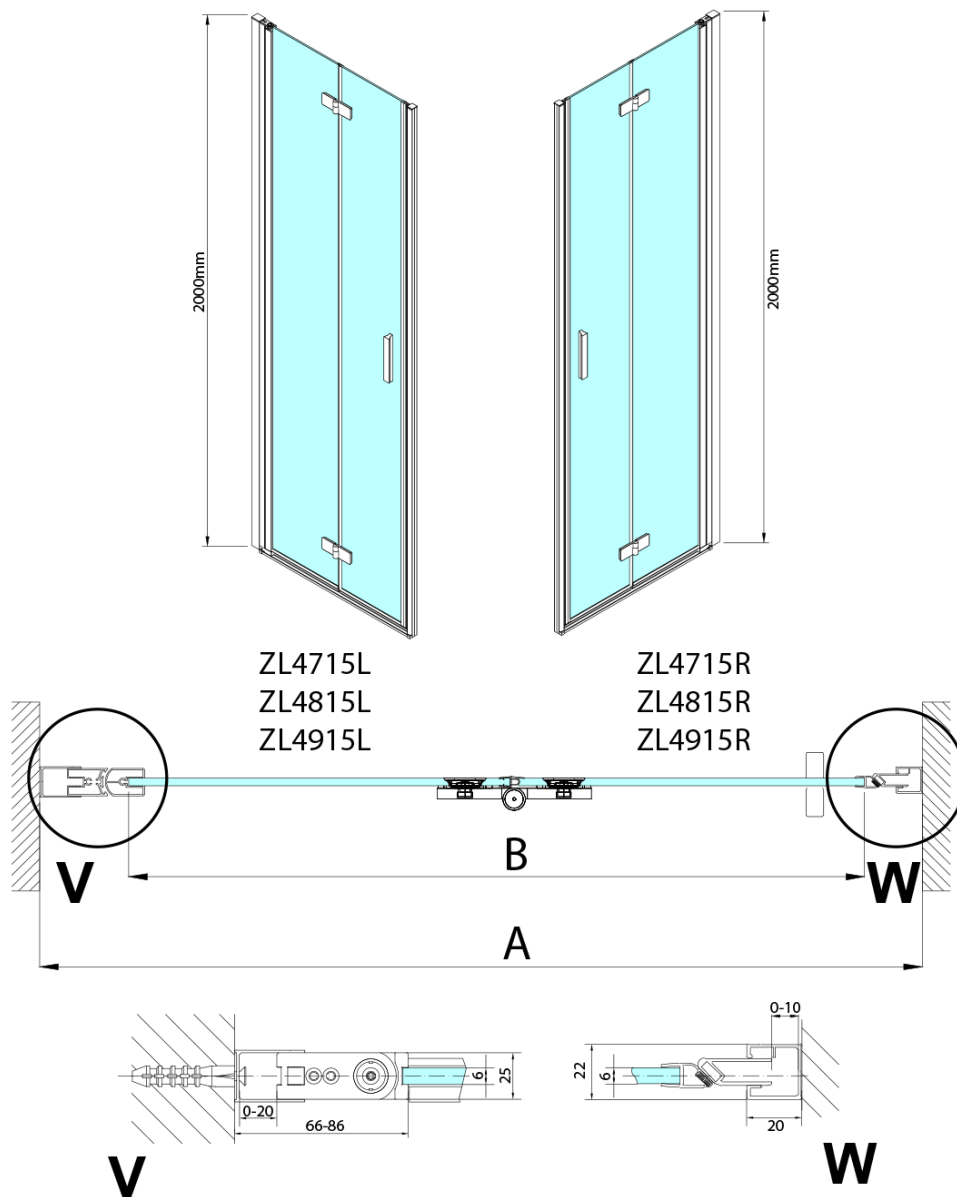

ZOOM sprchové dveře skládací 700mm, čiré sklo, pravé

Objednací kód: ZL4715R

Základní informace

Značka: Polysan

Série: ZOOM

Rozměry

Šířka: 700 mm

Výška: 2000 mm

Parametry

Barva profilu: Chrom - Leštěný hliník

Tvar: Dveře do kombinace

Typ otevírání: Skládací

Směr otevírání: Pravé

Typ výplně: Čiré sklo

Úprava skla: Antidrop

Tloušťka skla: 6 mm

Hmotnost / ks: 31.0 kg

Balení: 1 ks

Záruka: 3 roky

Technický list

Model	A	B
ZL4715	685-715	697
ZL4815	785-815	797
ZL4915	885-915	897

ZOOM sprchové dveře skládací 700mm, čiré sklo,
pravé

Model	A	B	Y
ZL4715	670-690	837	339
ZL4815	770-790	978	378
ZL4915	870-890	1119	438

ZL4715L
ZL4815L
ZL4915L

ZL4715R
ZL4815R
ZL4915R

ZOOM sprchové dveře skládací 700mm, čiré sklo,
pravé

Model L		Model R	A	B	C	Y	Z
ZL4715L	+	ZL4815R	670-690	770-790	907	378	339
ZL4715L	+	ZL4915R	670-690	870-890	978	438	339
ZL4815L	+	ZL4915R	770-790	870-890	1048	438	378
ZL4815L	+	ZL4715R	770-790	670-690	907	339	378
ZL4915L	+	ZL4715R	870-890	670-690	978	339	438
ZL4915L	+	ZL4815R	870-890	770-790	1048	378	438