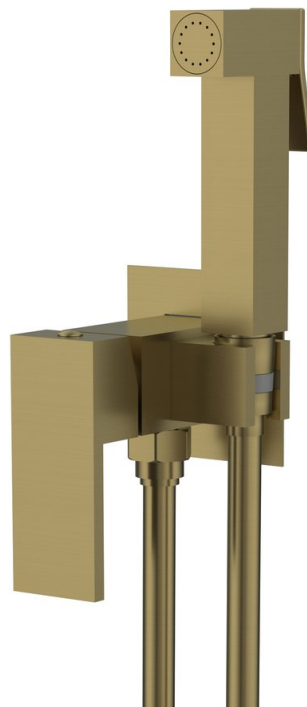

# CUBEMIX podomítková bidetová baterie se Stop sprškou, hranatá, zlato mat

 **SAPHO**

Objednací kód: CM040GB

## Základní informace

Značka: Sapho  
Série: CUBEMIX

## Rozměry

Výška: 70 mm

## Parametry

Barva: Zlato mat  
Materiál: Mosaz  
Tvar: Hranaté  
Instalace: Podomítková  
Druh ovládní: Páka  
Průměr kartuše: 25 mm  
Délka hadice: 1200 mm  
Ostatní: PVD povrchová úprava  
Hmotnost / ks: 3.23 kg  
Balení: 1 ks  
Záruka: 6 let