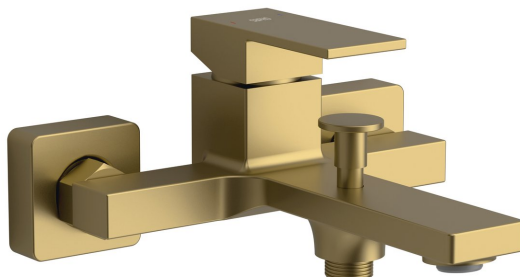

Objednací kód: CM010GB

Základní informace

Značka: Sapho
Série: CUBEMIX

Rozměry

Šířka: 210 mm

Parametry

Barva: Zlato mat
Materiál: Mosaz
Tvar: Hranaté
Instalace: Nástěnná 150 mm
Druh ovládání: Páka
Přepínač na sprchu: Tlakový
Průměr kartuše: 35 mm
Ostatní: PVD povrchová úprava
Hmotnost / ks: 2.973 kg
Balení: 1 ks
Záruka: 6 let

Náhradní díly

CUBEMIX ovládací páka, zlato mat (Objednací kód: CM002G-1)

Perlátor vnější závit M24x1, plast (Objednací kód: AERWS)

Technický list