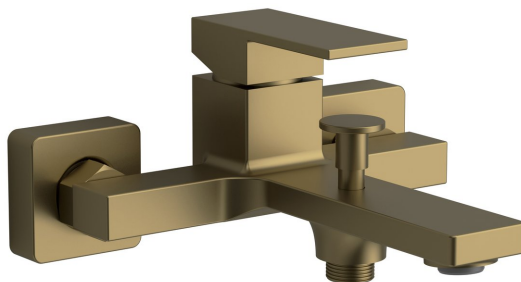

Objednací kód: CM010GB

## Základní informace

Značka: Sapho  
Série: CUBEMIX

## Rozměry

Šířka: 210 mm

## Parametry

Barva: Zlato mat  
Materiál: Mosaz  
Tvar: Hranaté  
Instalace: Nástěnná 150 mm  
Druh ovládání: Páka  
Druh přepínače na sprchu: Tlakový  
Průměr kartuše: 35 mm  
Ostatní: PVD povrchová úprava  
Hmotnost / ks: 2.973 kg  
Balení: 1 ks  
Záruka: 6 let