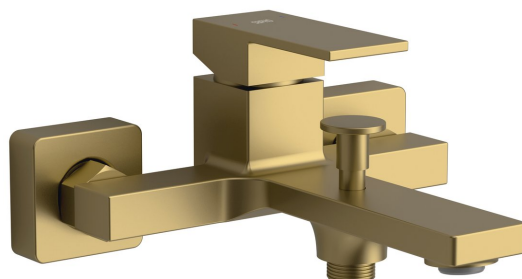

Objednací kód: CM010GB

Základní informace

Značka: Sapho
Série: CUBEMIX

Rozměry

Šířka: 210 mm

Parametry

Barva: Zlato mat
Materiál: Mosaz
Tvar: Hranaté
Instalace: Nástěnná 150 mm
Druh ovládání: Páka
Přepínač na sprchu: Tlakový
Průměr kartuše: 35 mm
Ostatní: PVD povrchová úprava
Hmotnost / ks: 2.973 kg
Balení: 1 ks
Záruka: 6 let

Náhradní díly

CUBEMIX ovládací páka, zlato mat (Objednací kód: CM002G-1)
Směšovací kartuše 35mm, vysoká (Objednací kód: NDSM08)
Perlátor vnější závit M24x1, plast (Objednací kód: AERWS)

Technický list