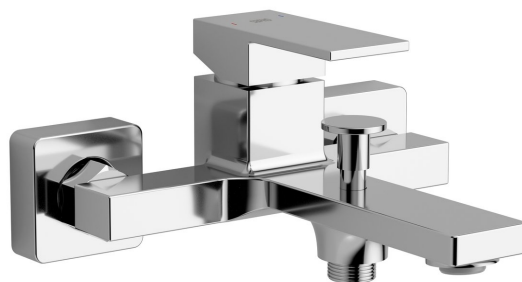

Objednací kód: CM010

Základní informace

Značka: Sapho
Série: CUBEMIX

Rozměry

Šířka: 210 mm

Parametry

Barva: Chrom
Materiál: Mosaz
Tvar: Hranaté
Instalace: Nástěnná 150 mm
Druh ovládní: Páka
Přepínač na sprchu: Tlakový
Průměr kartuše: 35 mm
Hmotnost / ks: 2.973 kg
Balení: 1 ks
Záruka: 6 let

Náhradní díly

Perlátor vnější závit M24x1, plast (Objednací kód: AERWS)