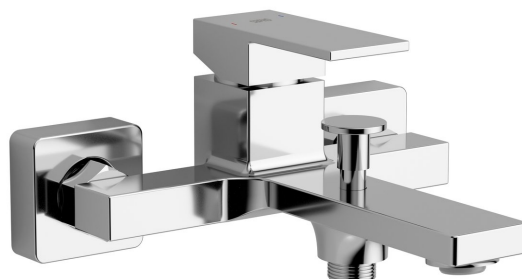

Objednací kód: CM010

Základní informace

Značka: Sapho
Série: CUBEMIX

Rozměry

Šířka: 210 mm

Parametry

Záruka: 6 let
Hmotnost / ks: 2.973 kg
Balení: 1 ks
Barva: Chrom
Materiál: Mosaz
Tvar: Hranaté
Instalace: Nástěnná 150 mm
Druh ovládní: Páka
Přepínač na sprchu: Tlakový
Průměr kartuše: 35 mm
3D model: ANO

Náhradní díly

Směšovací kartuše 35mm, vysoká (Objednací kód: NDSM08)

Perlátor vnější závit M24x1, plast (Objednací kód: AERWS)

Technický list