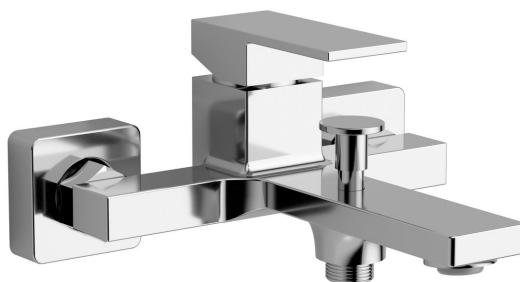

Objednací kód: CM010

Základní informace

Značka: Sapho
Série: CUBEMIX

Rozměry

Šířka: 210 mm

Parametry

Barva: Chrom
Materiál: Mosaz
Tvar: Hranaté
Instalace: Nástěnná 150 mm
Druh ovládání: Páka
Druh přepínače na sprchu: Tlakový
Průměr kartuše: 35 mm
Hmotnost / ks: 2.973 kg
Balení: 1 ks
Záruka: 6 let

Náhradní díly

Perlátor vnější závit M24x1, plast (Objednací kód: AERWS)

Technický list