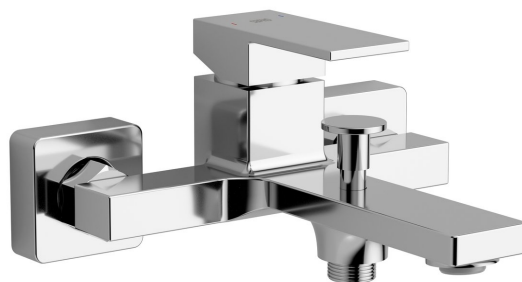

## Základní informace

**Značka:** Sapho  
**Série:** CUBEMIX

## Rozměry

**Šířka:** 210 mm

## Parametry

**Barva:** Chrom  
**Materiál:** Mosaz  
**Tvar:** Hranaté  
**Instalace:** Nástěnná 150 mm  
**Druh ovládní:** Páka  
**Přepínač na sprchu:** Tlakový  
**Průměr kartuše:** 35 mm  
**Hmotnost / ks:** 2.973 kg  
**Balení:** 1 ks  
**Záruka:** 6 let