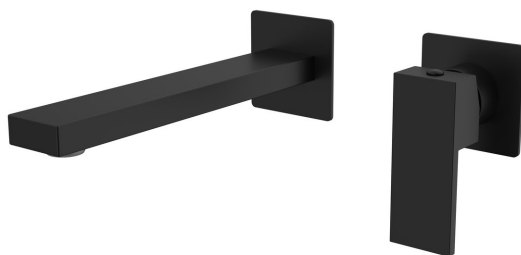

# CUBEMIX podomítková dvouprvková umyvadlová baterie, černá mat

Objednací kód: CM008B

## Základní informace

Značka: Sapho  
Série: CUBEMIX

## Rozměry

Hloubka: 199 mm

## Parametry

Barva: Černá mat  
Materiál: Mosaz  
Tvar: Hranaté  
Instalace: Podomítková  
Druh ovládní: Páka  
Průměr kartuše: 25 mm  
Hmotnost / ks: 3.063 kg  
Balení: 1 ks  
Záruka: 6 let