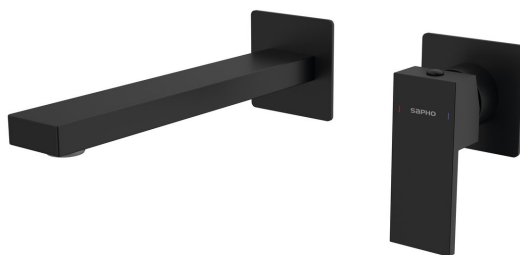

CUBEMIX podomítková dvouprvková umyvadlová baterie, černá mat

Objednací kód: CM008B

Základní informace

Značka: Sapho
Série: CUBEMIX

Rozměry

Hloubka: 199 mm

Parametry

Barva: Černá mat
Materiál: Mosaz
Tvar: Hranaté
Instalace: Podomítková
Druh ovládní: Páka
Průměr kartuše: 25 mm
Hmotnost / ks: 3.063 kg
Balení: 1 ks
Záruka: 6 let

Náhradní díly

Perlátor náklonný vnější závít M24x1, plast (Objednací kód: NDA803FLBA)

Směšovací kartuše 25mm (Objednací kód: NDSM07)

CUBEMIX podomítková dvouprvková umyvadlová baterie, černá mat

Technický list