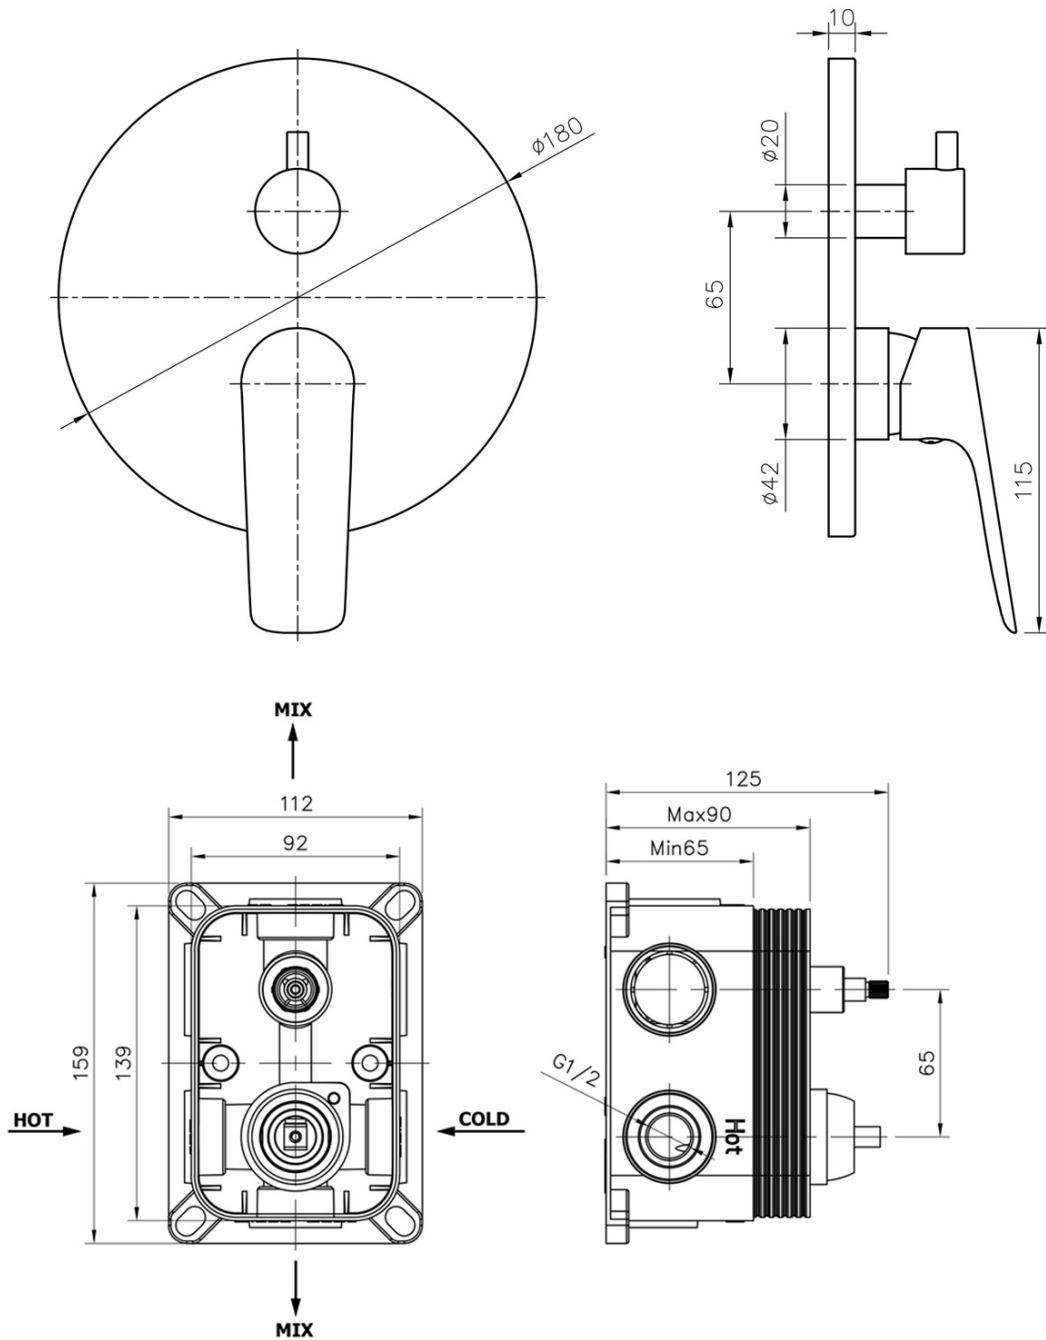

SCHMITZ podomítkový sprchový set s pákovou baterií, 2 výstupy, chrom

BRUCKNER

Objednací kód: 863.142.1

Základní informace

Značka: Bruckner
Série: SCHMITZ

Parametry

Barva: Chrom
Materiál: Mosaz
Tvar: Kruhové
Instalace: Podomítková
Druh ovládání: Páka
Druh přepínače na sprchu: Otočný
Průměr kartuše: 35 mm
Funkce sprchy: Déšť
Rozměr průřezu tyče: Průměr 22 mm
Ostatní: AntiCalc, Dvoucestné
Hmotnost / ks: 4.45 kg
Balení: 6 ks
Záruka: 6 let

Náhradní díly

Směšovací kartuše 35mm, nízká (Objednací kód: 350.124.1)

SCHMITZ podomítkový sprchový set s pákovou baterií, 2 výstupy, chrom

Technický list

SCHMITZ podomítkový sprchový set s pákovou baterií, 2 výstupy, chrom