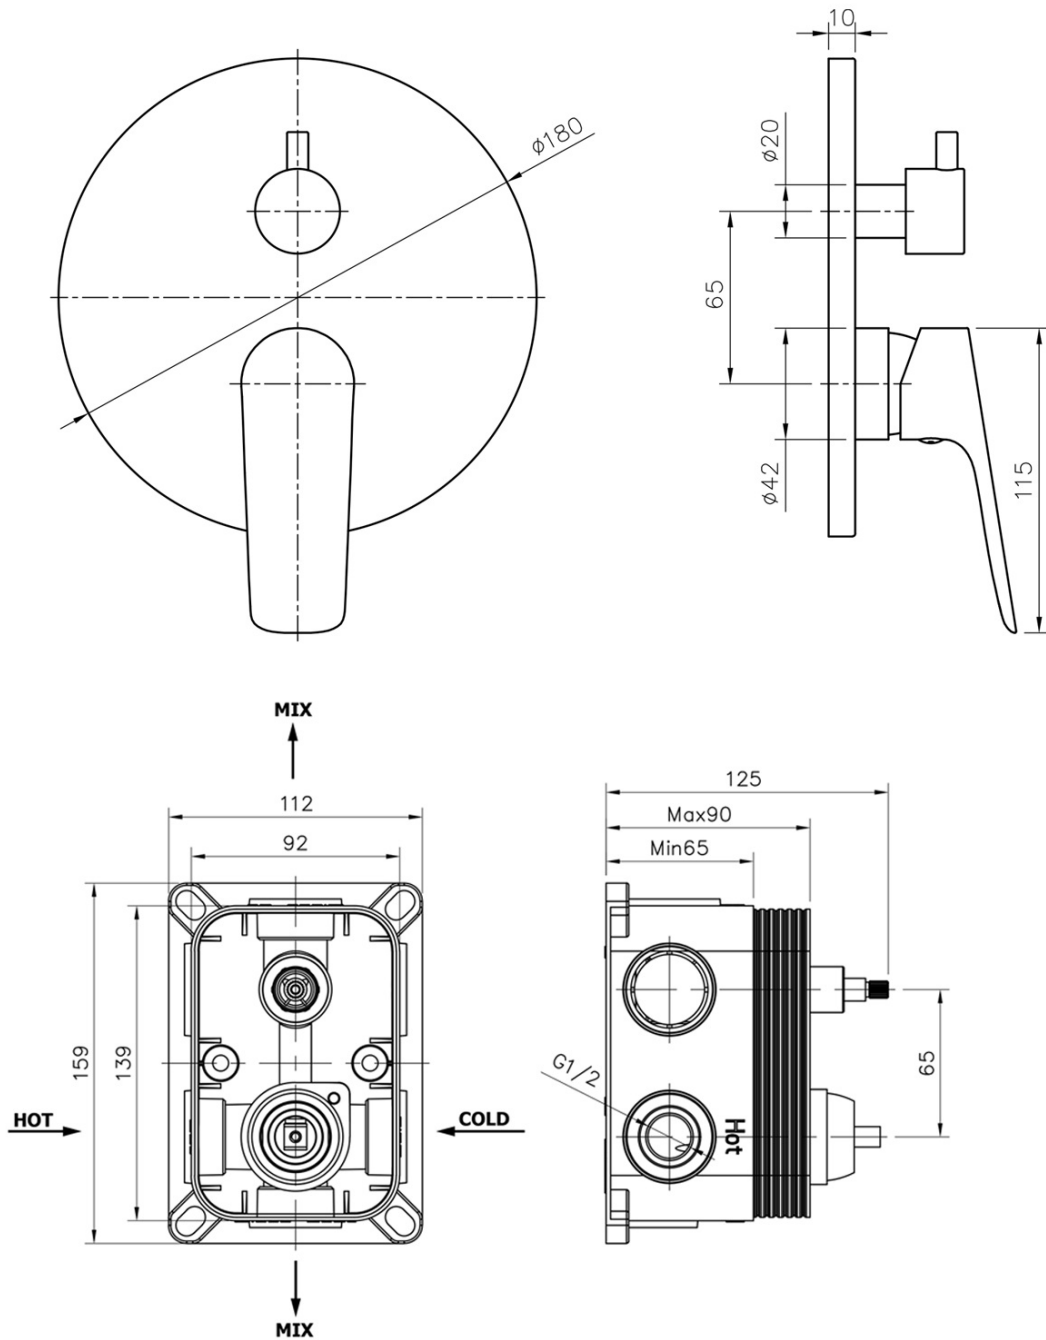

SCHMITZ podomítkový sprchový set s pákovou baterií, 2 výstupy, chrom

BRUCKNER

Objednací kód: 863.142.1

Základní informace

Značka: Bruckner
Série: SCHMITZ

Parametry

Barva: Chrom
Materiál: Mosaz
Tvar: Kruhové
Instalace: Podomítková
Druh ovládání: Páka
Přepínač na sprchu: Otočný
Průměr kartuše: 35 mm
Funkce sprchy: Déšť
Rozměr průřezu tyče: Průměr 22 mm
Ostatní: AntiCalc, Dvoucestné
Hmotnost / ks: 4.376 kg
Balení: 6 ks
Záruka: 6 let

Náhradní díly

Směšovací kartuše 35mm, nízká (Objednací kód: 350.124.1)

Technický list

SCHMITZ podomítkový sprchový set s pákovou baterií, 2 výstupy, chrom

BRUCKNER