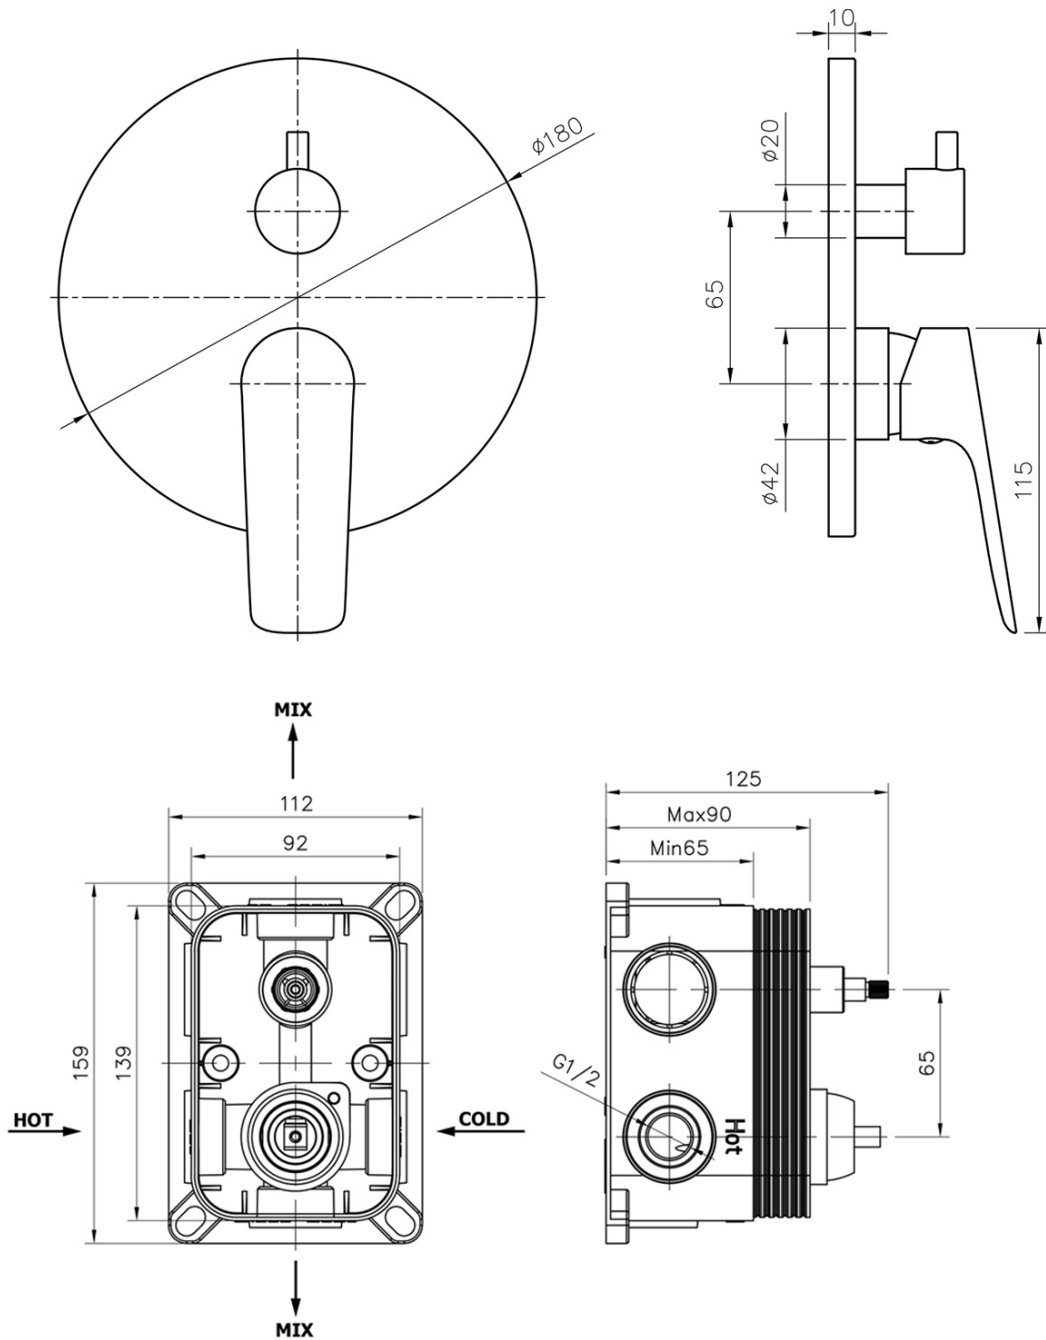

SCHMITZ podomítkový sprchový set s pákovou baterií, 2 výstupy, chrom

BRUCKNER

Objednací kód: 863.142.1

Základní informace

Značka: Bruckner
Série: SCHMITZ

Parametry

Barva: Chrom
Materiál: Mosaz
Tvar: Kruhové
Instalace: Podomítková
Druh ovládání: Páka
Přepínač na sprchu: Otočný
Průměr kartuše: 35 mm
Funkce sprchy: Déšť
Rozměr průřezu tyče: Průměr 22 mm
Ostatní: AntiCalc, Dvoucestné
Hmotnost / ks: 4.45 kg
Balení: 6 ks
Záruka: 6 let

Náhradní díly

Směšovací kartuše 35mm, nízká (Objednací kód: 350.124.1)

Technický list

SCHMITZ podomítkový sprchový set s pákovou baterií, 2 výstupy, chrom

BRUCKNER