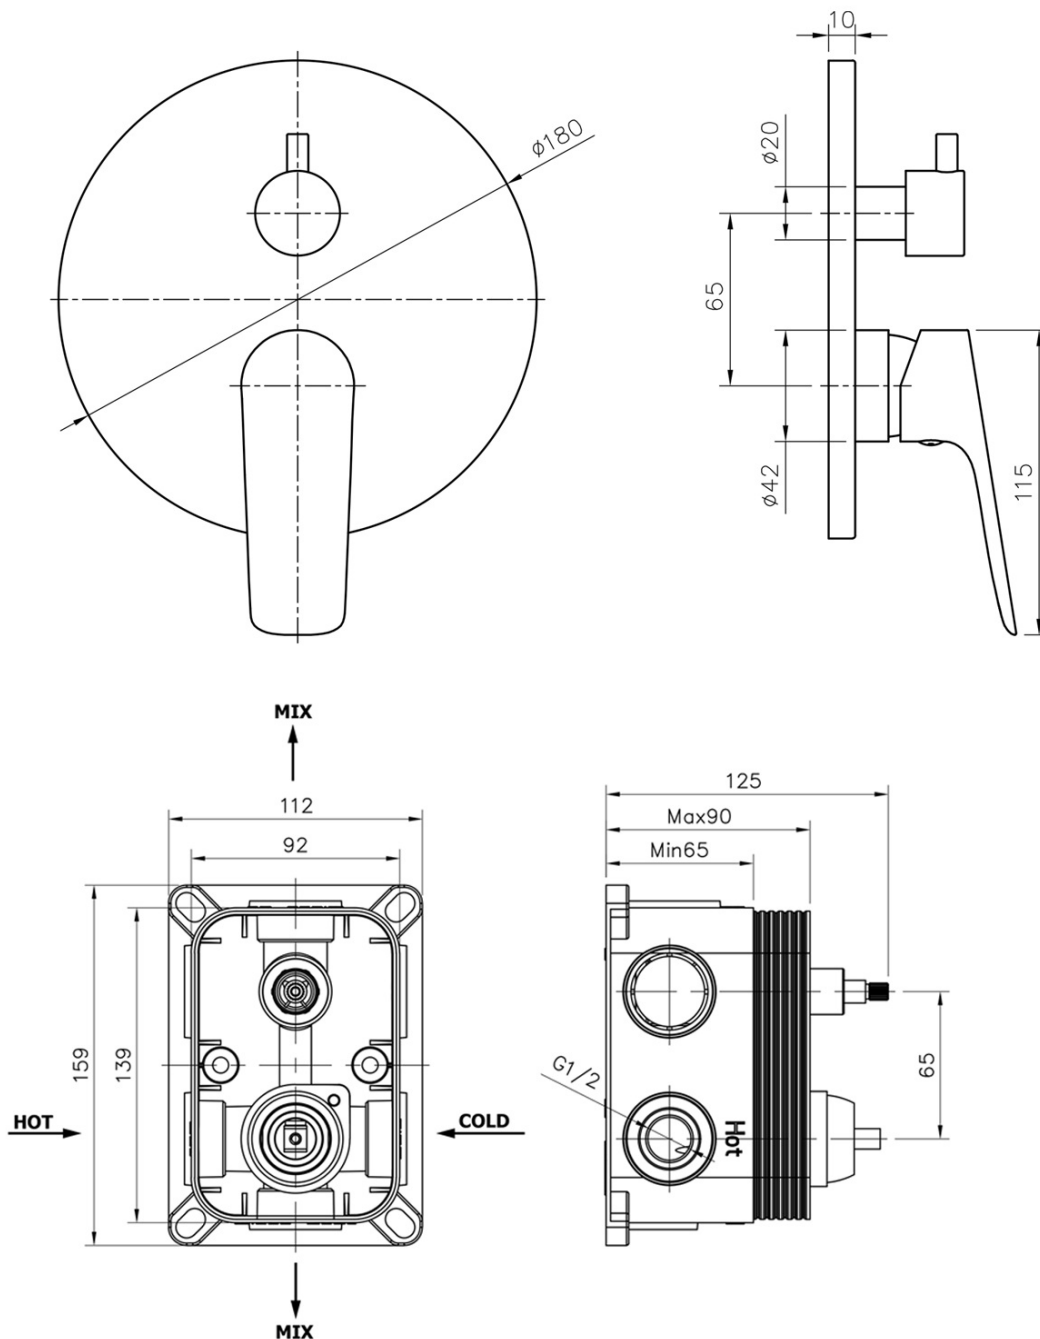

SCHMITZ podomítkový sprchový set s pákovou baterií, 2 výstupy, chrom

BRUCKNER

Objednací kód: 863.142.1

Základní informace

Značka: Bruckner
Série: SCHMITZ

Parametry

Barva: Chrom
Materiál: Mosaz
Tvar: Kruhové
Instalace: Podomítková
Druh ovládání: Páka
Druh přepínače na sprchu: Otočný
Průměr kartuše: 35 mm
Funkce sprchy: Déšť
Rozměr průřezu tyče: Průměr 22 mm
Ostatní: AntiCalc, Dvoucestné
Hmotnost / ks: 4.45 kg
Balení: 6 ks
Záruka: 6 let

Náhradní díly

Směšovací kartuše 35mm, nízká (Objednací kód: 350.124.1)

SCHMITZ podomítkový sprchový set s pákovou baterií, 2 výstupy, chrom

Technický list

SCHMITZ podomítkový sprchový set s pákovou baterií, 2 výstupy, chrom