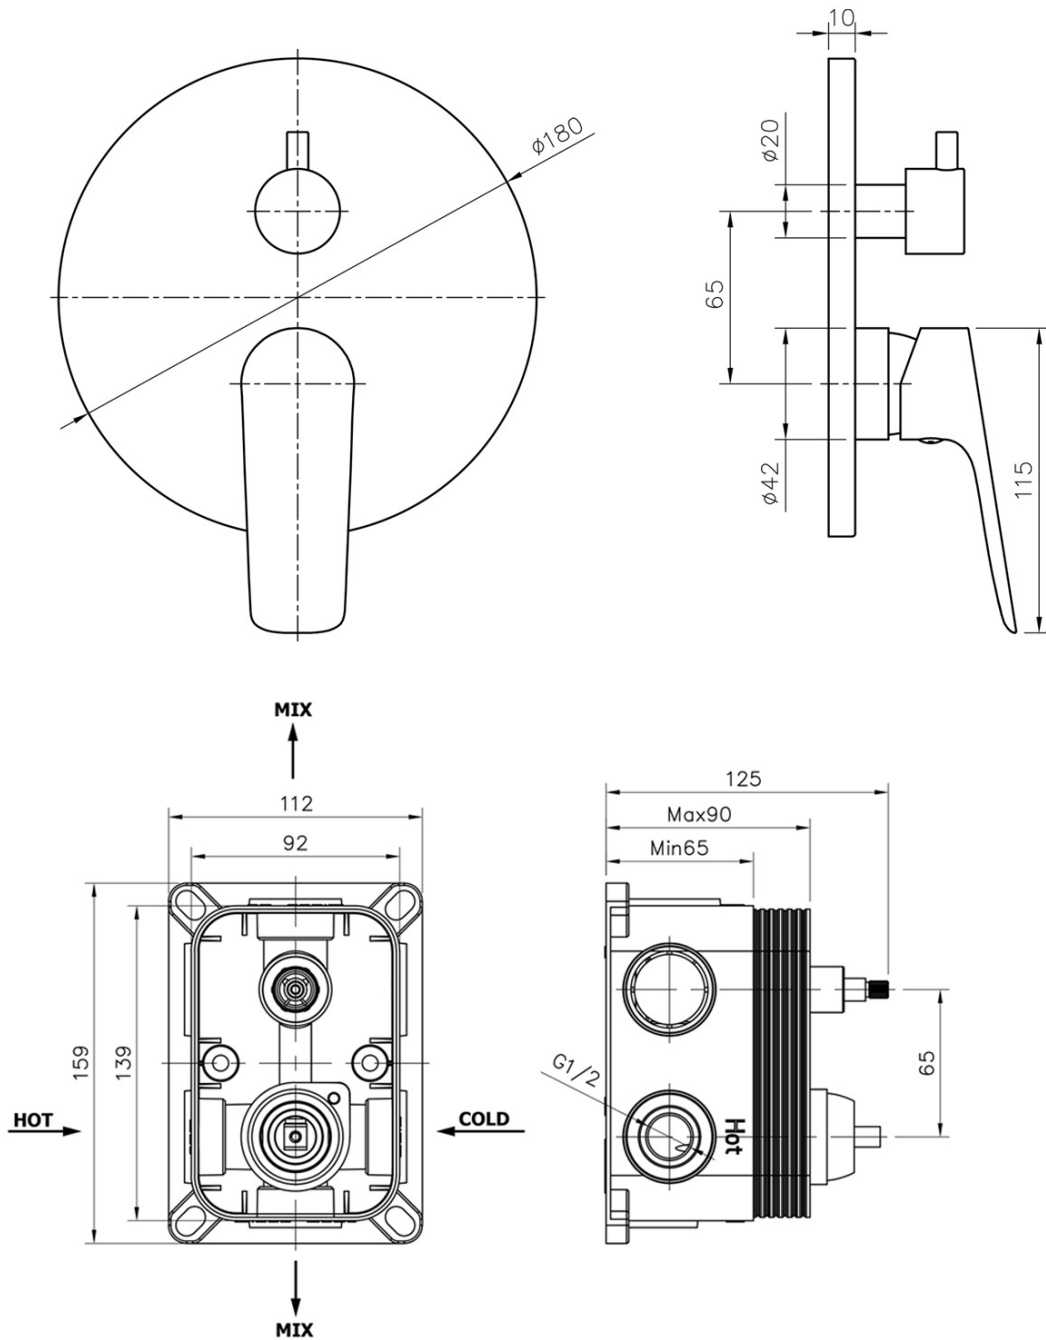

SCHMITZ podomítkový sprchový set s pákovou baterií, 2 výstupy, chrom

BRUCKNER

Objednací kód: 863.142.1

Základní informace

Značka: Bruckner
Série: SCHMITZ

Parametry

Barva: Chrom
Materiál: Mosaz
Tvar: Kruhové
Instalace: Podomítková
Druh ovládání: Páka
Přepínač na sprchu: Otočný
Průměr kartuše: 35 mm
Funkce sprchy: Déšť
Rozměr průřezu tyče: Průměr 22 mm
Ostatní: AntiCalc, 2 výstupy
Hmotnost / ks: 4.376 kg
Balení: 6 ks
Záruka: 6 let

Náhradní díly

Směšovací kartuše 35mm, nízká (Objednací kód: 350.124.1)

Přepínač kartuše (Objednací kód: 312.048.1)

SCHMITZ podomítkový sprchový set s pákovou baterií, 2 výstupy, chrom

Technický list

SCHMITZ podomítkový sprchový set s pákovou baterií, 2 výstupy, chrom