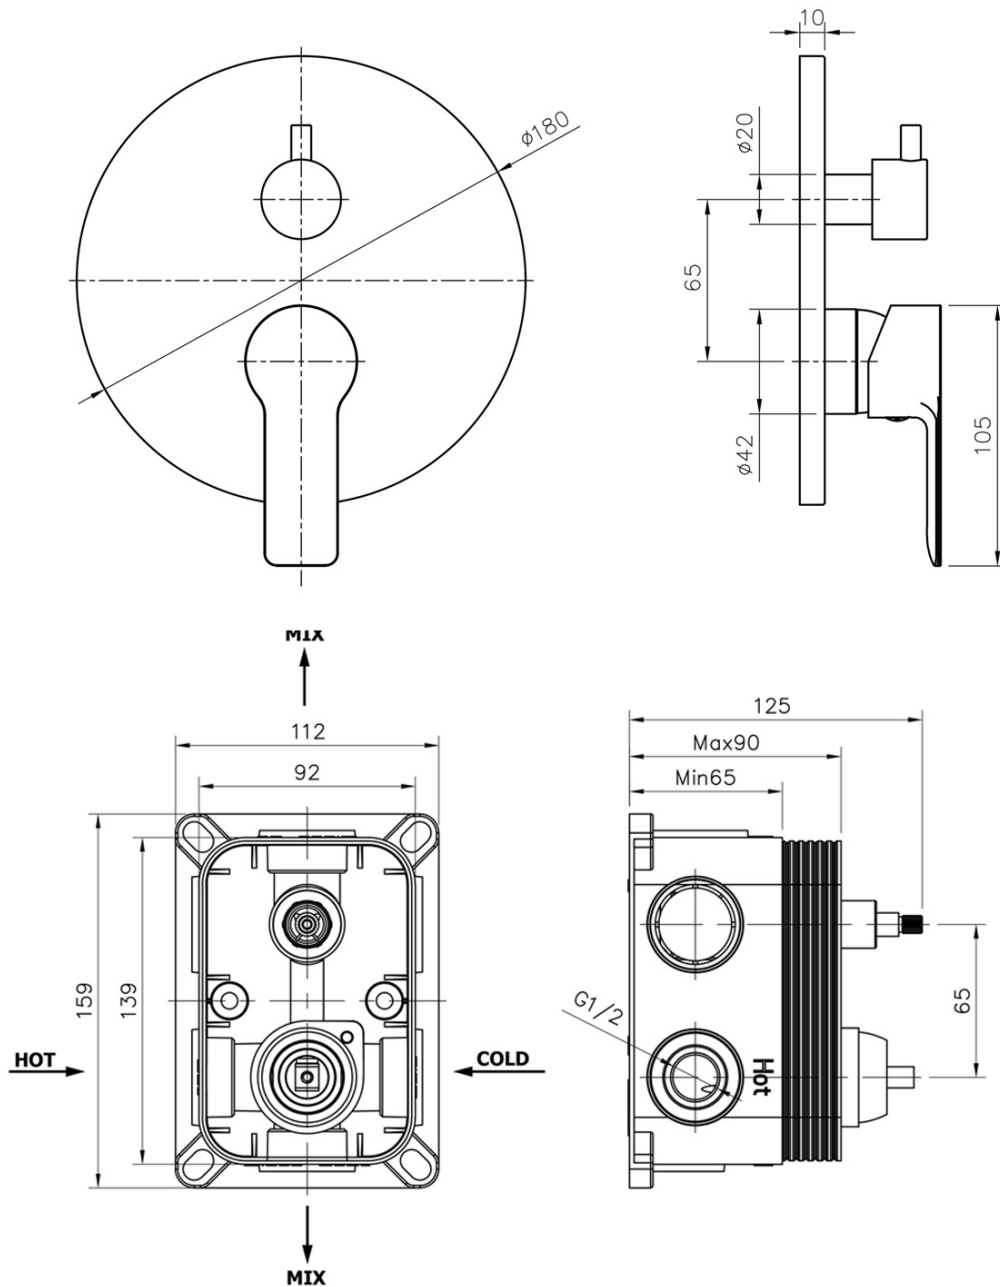

BARON podomítkový sprchový set s pákovou baterií, 2 výstupy, chrom

BRUCKNER

Objednací kód: 612.142.1

Základní informace

Značka: Bruckner
Série: BARON

Parametry

Barva: Chrom
Materiál: Mosaz
Tvar: Kruhové
Instalace: Podomítková
Druh ovládání: Páka
Přepínač na sprchu: Otočný
Průměr kartuše: 35 mm
Funkce sprchy: Déšť
Ostatní: AntiCalc, Dvoucestné
Hmotnost / ks: 3.919 kg
Balení: 6 ks
Záruka: 6 let

Náhradní díly

Směšovací kartuše 35mm, nízká (Objednací kód: 350.124.1)

Technický list

BARON podomítkový sprchový set s pákovou baterií, 2 výstupy, chrom

BRUCKNER