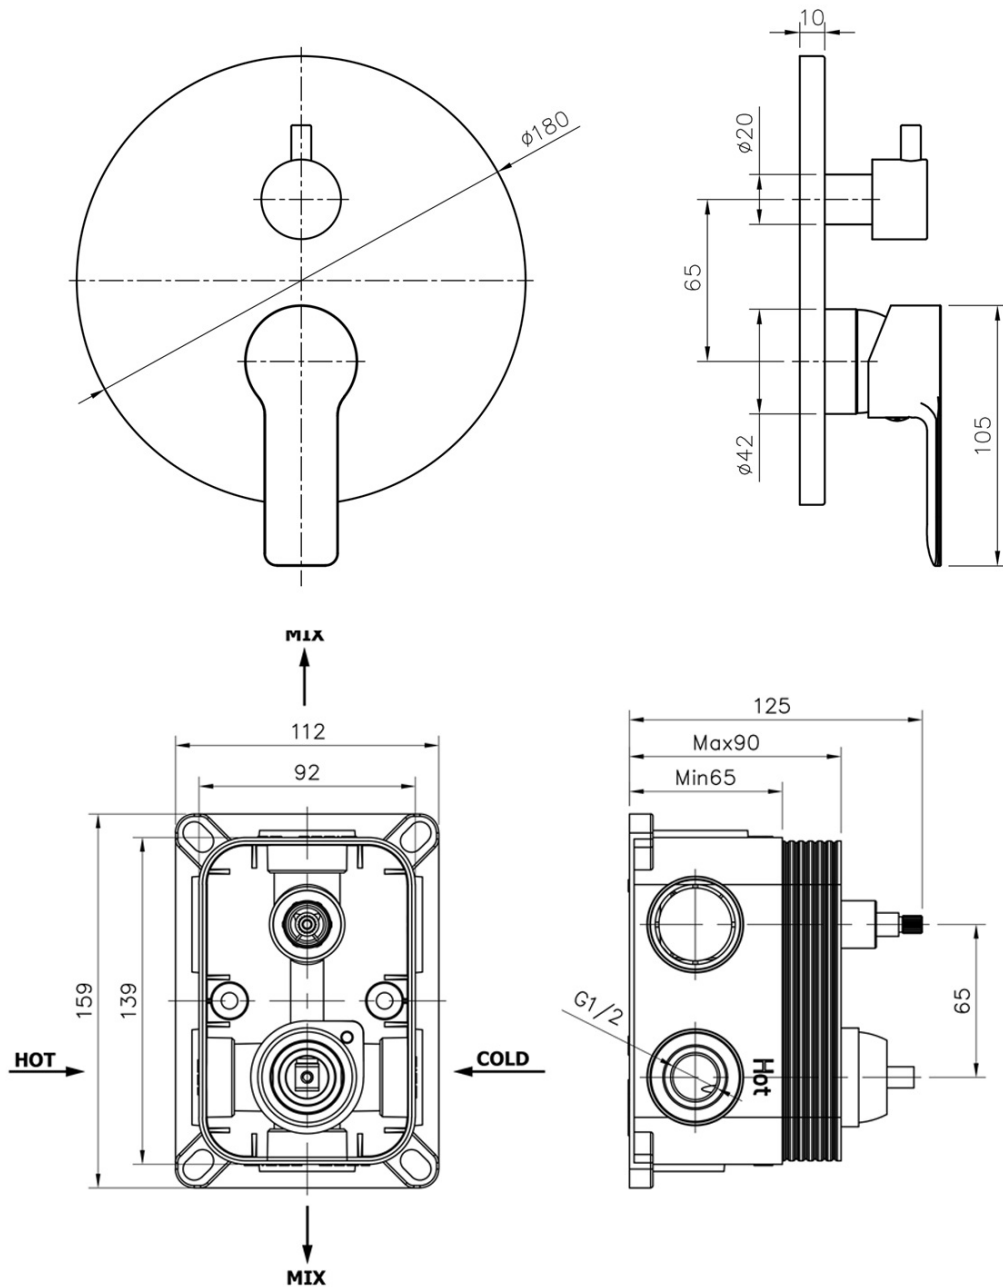

BARON podomítkový sprchový set s pákovou baterií, 2 výstupy, chrom

BRUCKNER

Objednací kód: 612.142.1

Základní informace

Značka: Bruckner
Série: BARON

Parametry

Barva: Chrom
Materiál: Mosaz
Tvar: Kruhové
Instalace: Podomítková
Druh ovládání: Páka
Přepínač na sprchu: Otočný
Průměr kartuše: 35 mm
Funkce sprchy: Déšť
Ostatní: AntiCalc, 2 výstupy
Hmotnost / ks: 3.919 kg
Balení: 6 ks
Záruka: 6 let

Náhradní díly

Směšovací kartuše 35mm, nízká (Objednací kód: 350.124.1)

Přepínač kartuše (Objednací kód: 312.048.1)

Technický list

BARON podomítkový sprchový set s pákovou baterií, 2 výstupy, chrom

BRUCKNER