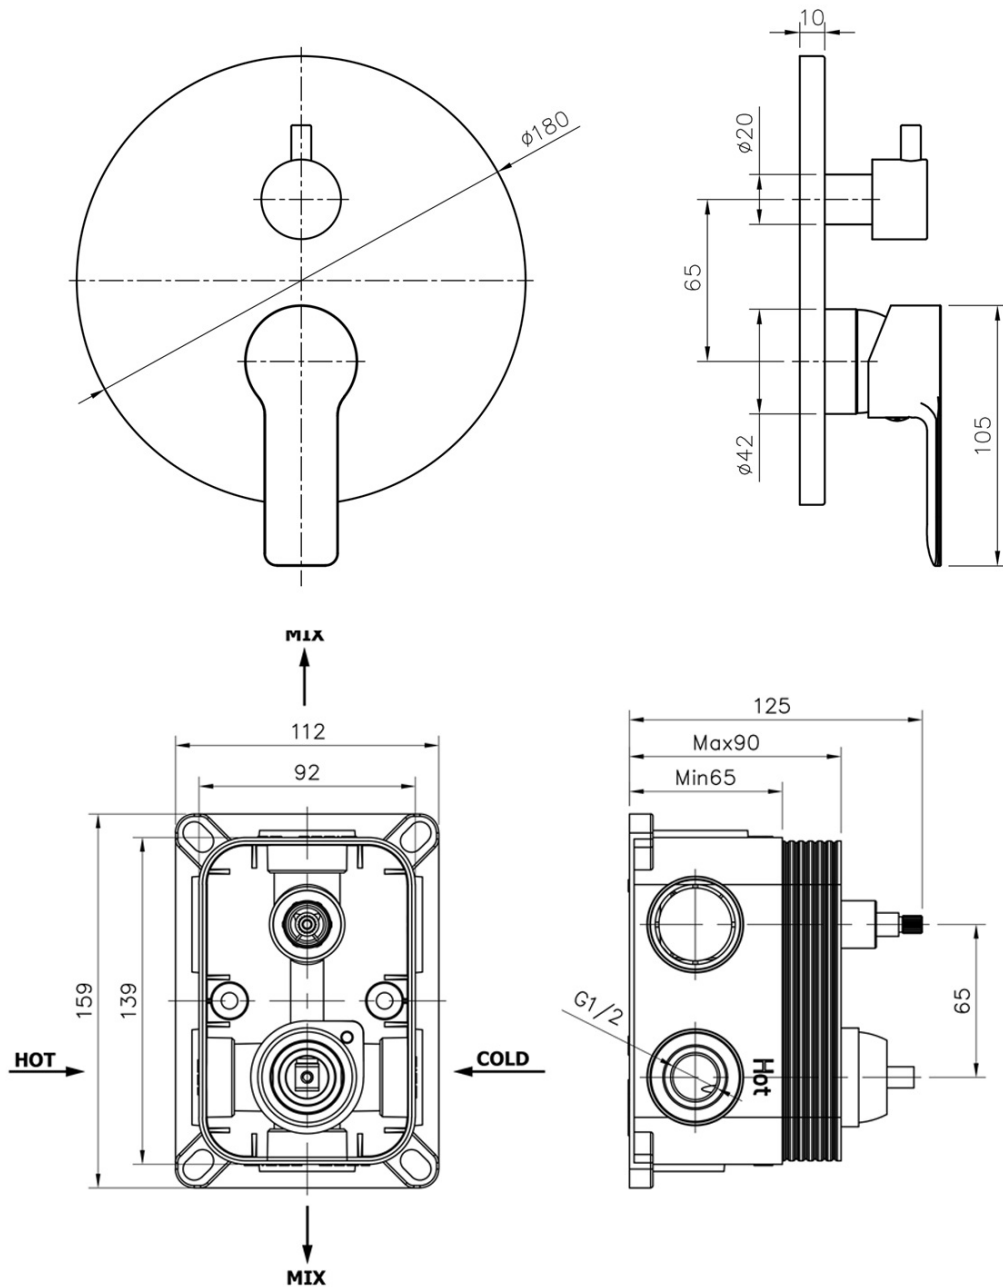

BARON podomítkový sprchový set s pákovou baterií, 2 výstupy, chrom

BRUCKNER

Objednací kód: 612.142.1

Základní informace

Značka: Bruckner
Série: BARON

Parametry

Záruka: 6 let
Hmotnost / ks: 3.919 kg
Balení: 6 ks
Barva: Chrom
Materiál: Mosaz
Tvar: Kruhové
Instalace: Podomítková
Druh ovládání: Páka
Přepínač na sprchu: Otočný
Průměr kartuše: 35 mm
Funkce sprchy: Déšť
Ostatní: AntiCalc, 2 výstupy

Náhradní díly

Směšovací kartuše 35mm, nízká (Objednací kód: 350.124.1)

Přepínač kartuše (Objednací kód: 312.048.1)

Technický list

BARON podomítkový sprchový set s pákovou baterií, 2 výstupy, chrom

BRUCKNER