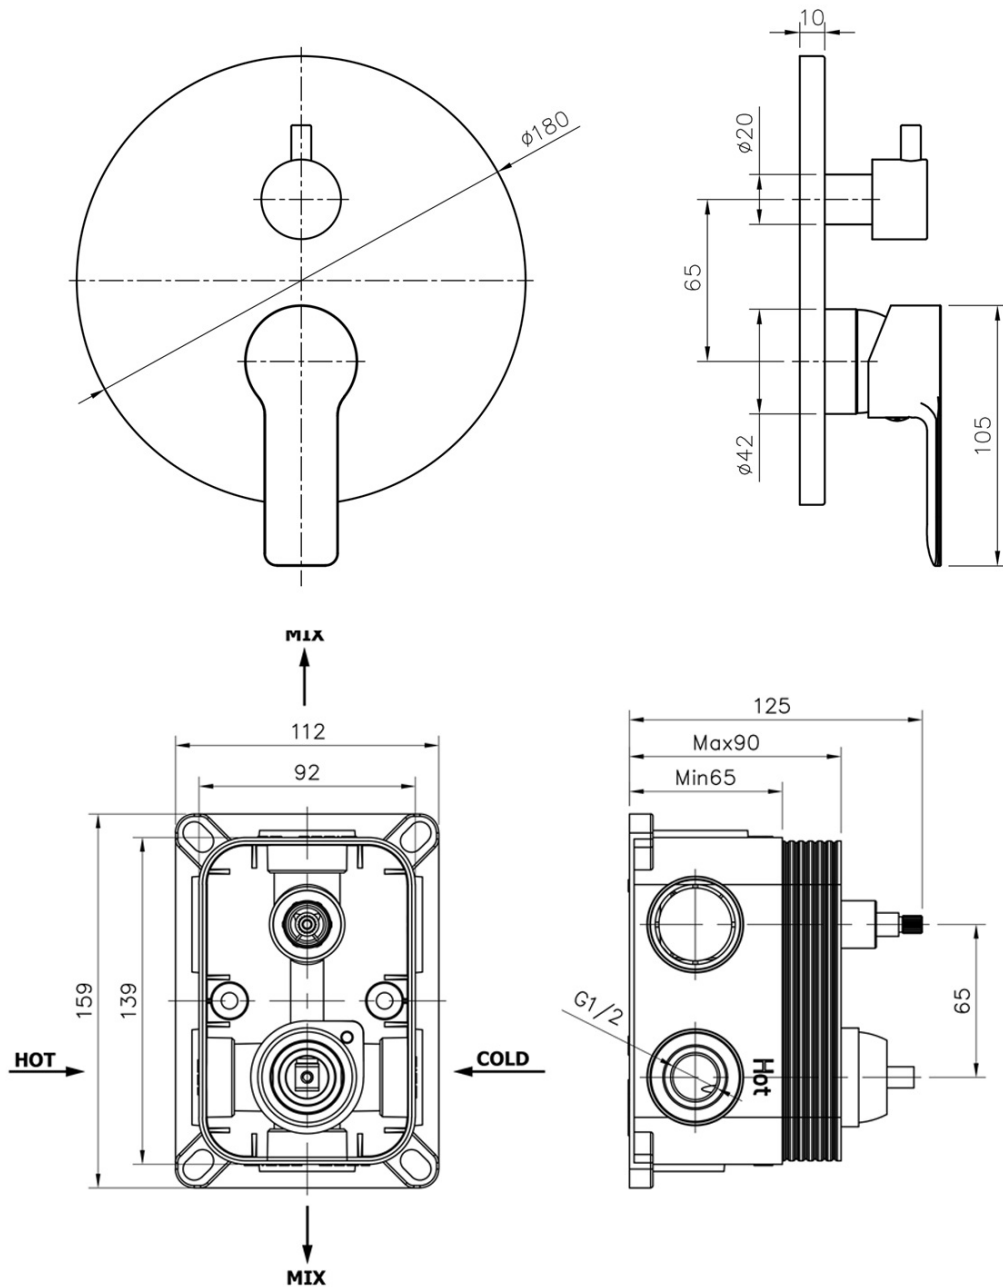

BARON podomítkový sprchový set s pákovou baterií, 2 výstupy, chrom

BRUCKNER

Objednací kód: 612.142.1

Základní informace

Značka: Bruckner
Série: BARON

Parametry

Barva: Chrom
Materiál: Mosaz
Tvar: Kruhové
Instalace: Podomítková
Druh ovládání: Páka
Druh přepínače na sprchu: Otočný
Průměr kartuše: 35 mm
Funkce sprchy: Déšť
Ostatní: AntiCalc, Dvoucestné
Hmotnost / ks: 3.919 kg
Balení: 6 ks
Záruka: 6 let

Náhradní díly

Směšovací kartuše 35mm, nízká (Objednací kód: 350.124.1)

Technický list

BARON podomítkový sprchový set s pákovou baterií, 2 výstupy, chrom

BRUCKNER