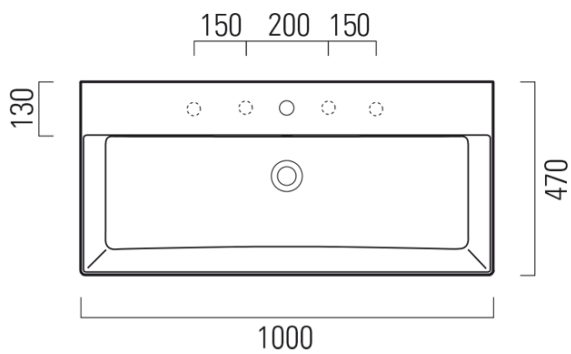

KUBE X keramické umyvadlo 100x47cm, 3 otvory, bílá ExtraGlaze

GSI
ceramica

Objednací kód: 9423311

Základní informace

Značka: GSI
Série: KUBE X

Rozměry

Šířka: 1000 mm
Výška: 160 mm
Hloubka: 470 mm

Parametry

Barva: Bílá
Materiál: Keramika
Instalace: K postavení, Nástěnná-šrouby
Typ umyvadla: Klasické umyvadlo
Otvor pro baterii: 3 otvory
Přepad: ANO
Tvar: Obdélník
Výbava: ExtraGlaze
Hmotnost / ks: 28.2 kg
Balení: 1 ks
Záruka: 2 roky

Doporučujeme přikoupit

1 ks GSI umyvadlová výpust 5/4", click-clack, keramická zátka, 5-65mm, bílá ExtraGlaze (Objednací kód: PCS11)

Technický list

* Taglio sul mobile
Furniture's cut