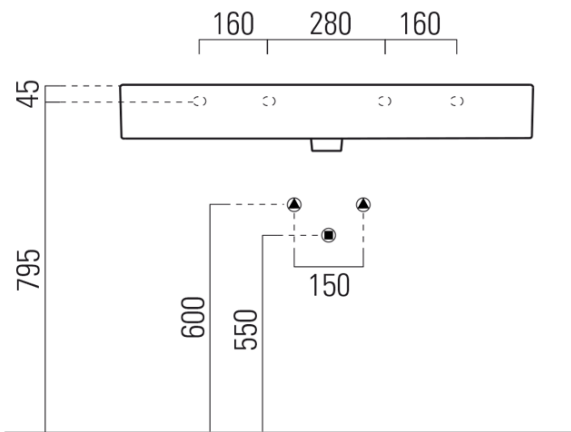

KUBE X keramické umyvadlo 100x47cm, 3 otvory, bílá ExtraGlaze

GSI
ceramica

Objednací kód: 9423311

Základní informace

Značka: GSI
Série: KUBE X

Rozměry

Šířka: 1000 mm
Výška: 160 mm
Hloubka: 470 mm

Parametry

Barva: Bílá
Materiál: Keramika
Instalace: K postavení, Nástěnná-šrouby
Typ umyvadla: Klasické umyvadlo
Otvor pro baterii: 3 otvory
Přepad: ANO
Tvar: Obdélník
Výbava: ExtraGlaze
Hmotnost / ks: 28.2 kg
Balení: 1 ks
Záruka: 2 roky

Doporučujeme přikoupit

1 ks GSI umyvadlová výpust 5/4", click-clack, keramická zátka, 5-65mm, bílá ExtraGlaze (Objednací kód: PCS11)

Technický list

* Taglio sul mobile
Furniture's cut