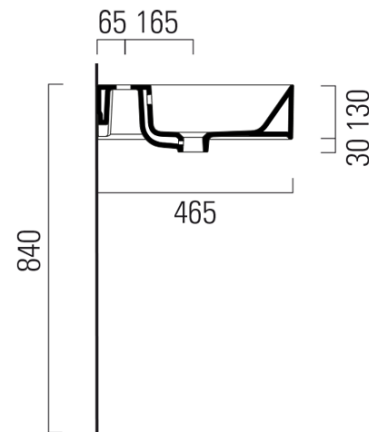

KUBE X keramické umyvadlo 100x47cm, 3 otvory, bílá ExtraGlaze

GSI
ceramica

Objednací kód: 9423311

Základní informace

Značka: GSI
Série: KUBE X

Rozměry

Šířka: 1000 mm
Výška: 160 mm
Hloubka: 470 mm

Parametry

Barva: Bílá
Materiál: Keramika
Instalace: K postavení, Nástěnná-šrouby
Typ umyvadla: Klasické umyvadlo
Otvor pro baterii: 3 otvory
Přepad: ANO
Tvar: Obdélník
Výbava: ExtraGlaze
Hmotnost / ks: 28.2 kg
Balení: 1 ks
Záruka: 2 roky

Doporučujeme přikoupit

1 ks GSI umyvadlová výpust 5/4", click-clack, keramická zátka, 5-65mm, bílá ExtraGlaze (Objednací kód: PCS11)

Technický list

* Taglio sul mobile
Furniture's cut