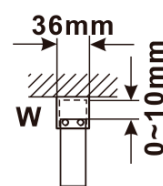

Objednací kód: ES1514

Základní informace

Značka: Polysan

Série: ESCA

Rozměry

Šířka: 1367 mm

Výška: 2100 mm

Parametry

Záruka: 2 roky

Hmotnost / ks: 38 kg

Balení: 1 ks

Typ výplně: Marron sklo

Úprava skla: Antidrop

Tloušťka skla: 8 mm

Technický list

MODEL	A,mm
ES1070/ES1170/ES1270/ES1370/ES1570	690-705
ES1080/ES1180/ES1280/ES1380/ES1580	790-805
ES1090/ES1190/ES1290/ES1390/ES1590	890-905
ES1010/ES1110/ES1210/ES1310/ES1510	990-1005
ES1011/ES1111/ES1211/ES1311/ES1511	1090-1105
ES1012/ES1112/ES1212/ES1312/ES1512	1190-1205
ES1013/ES1113/ES1213/ES1313/ES1513	1290-1305
ES1014/ES1114/ES1214/ES1314/ES1514	1390-1405
ES1015/ES1115/ES1215/ES1315/ES1515	1490-1505

MODEL	A,mm
ES1070/ES1170/ES1270/ES1370/ES1570	690~705
ES1080/ES1180/ES1280/ES1380/ES1580	790~805
ES1090/ES1190/ES1290/ES1390/ES1590	890~905
ES1010/ES1110/ES1210/ES1310/ES1510	990~1005
ES1011/ES1111/ES1211/ES1311/ES1511	1090~1105
ES1012/ES1112/ES1212/ES1312/ES1512	1190~1205
ES1013/ES1113/ES1213/ES1313/ES1513	1290~1305
ES1014/ES1114/ES1214/ES1314/ES1514	1390~1405
ES1015/ES1115/ES1215/ES1315/ES1515	1490~1505

MODEL	A,mm
ES1070/ES1170/ES1270/ES1370/ES1570	699
ES1080/ES1180/ES1280/ES1380/ES1580	799
ES1090/ES1190/ES1290/ES1390/ES1590	899
ES1010/ES1110/ES1210/ES1310/ES1510	999
ES1011/ES1111/ES1211/ES1311/ES1511	1099
ES1012/ES1112/ES1212/ES1312/ES1512	1199
ES1013/ES1113/ES1213/ES1313/ES1513	1299
ES1014/ES1114/ES1214/ES1314/ES1514	1399
ES1015/ES1115/ES1215/ES1315/ES1515	1499