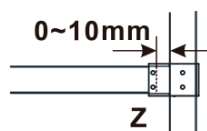

Objednací kód: ES1514

Základní informace

Značka: Polysan

Série: ESCA

Rozměry

Šířka: 1367 mm

Výška: 2100 mm

Parametry

Typ výplně: Marron sklo

Úprava skla: Antidrop

Tloušťka skla: 8 mm

Hmotnost / ks: 38.0 kg

Balení: 1 ks

Záruka: 2 roky

Technický list

MODEL	A,mm
ES1070/ES1170/ES1270/ES1370/ES1570	690-705
ES1080/ES1180/ES1280/ES1380/ES1580	790-805
ES1090/ES1190/ES1290/ES1390/ES1590	890-905
ES1010/ES1110/ES1210/ES1310/ES1510	990-1005
ES1011/ES1111/ES1211/ES1311/ES1511	1090-1105
ES1012/ES1112/ES1212/ES1312/ES1512	1190-1205
ES1013/ES1113/ES1213/ES1313/ES1513	1290-1305
ES1014/ES1114/ES1214/ES1314/ES1514	1390-1405
ES1015/ES1115/ES1215/ES1315/ES1515	1490-1505

MODEL	A,mm
ES1070/ES1170/ES1270/ES1370/ES1570	690~705
ES1080/ES1180/ES1280/ES1380/ES1580	790~805
ES1090/ES1190/ES1290/ES1390/ES1590	890~905
ES1010/ES1110/ES1210/ES1310/ES1510	990~1005
ES1011/ES1111/ES1211/ES1311/ES1511	1090~1105
ES1012/ES1112/ES1212/ES1312/ES1512	1190~1205
ES1013/ES1113/ES1213/ES1313/ES1513	1290~1305
ES1014/ES1114/ES1214/ES1314/ES1514	1390~1405
ES1015/ES1115/ES1215/ES1315/ES1515	1490~1505

MODEL	A,mm
ES1070/ES1170/ES1270/ES1370/ES1570	699
ES1080/ES1180/ES1280/ES1380/ES1580	799
ES1090/ES1190/ES1290/ES1390/ES1590	899
ES1010/ES1110/ES1210/ES1310/ES1510	999
ES1011/ES1111/ES1211/ES1311/ES1511	1099
ES1012/ES1112/ES1212/ES1312/ES1512	1199
ES1013/ES1113/ES1213/ES1313/ES1513	1299
ES1014/ES1114/ES1214/ES1314/ES1514	1399
ES1015/ES1115/ES1215/ES1315/ES1515	1499