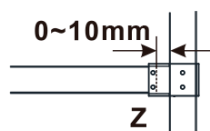

Záruka: 2 roky

Hmotnost / ks: 38 kg

Balení: 1 ks

Typ výplně: Marron sklo

Úprava skla: Antidrop

Tloušťka skla: 8 mm

Technický list

MODEL	A,mm
ES1070/ES1170/ES1270/ES1370/ES1570	690-705
ES1080/ES1180/ES1280/ES1380/ES1580	790-805
ES1090/ES1190/ES1290/ES1390/ES1590	890-905
ES1010/ES1110/ES1210/ES1310/ES1510	990-1005
ES1011/ES1111/ES1211/ES1311/ES1511	1090-1105
ES1012/ES1112/ES1212/ES1312/ES1512	1190-1205
ES1013/ES1113/ES1213/ES1313/ES1513	1290-1305
ES1014/ES1114/ES1214/ES1314/ES1514	1390-1405
ES1015/ES1115/ES1215/ES1315/ES1515	1490-1505

MODEL	A,mm
ES1070/ES1170/ES1270/ES1370/ES1570	690~705
ES1080/ES1180/ES1280/ES1380/ES1580	790~805
ES1090/ES1190/ES1290/ES1390/ES1590	890~905
ES1010/ES1110/ES1210/ES1310/ES1510	990~1005
ES1011/ES1111/ES1211/ES1311/ES1511	1090~1105
ES1012/ES1112/ES1212/ES1312/ES1512	1190~1205
ES1013/ES1113/ES1213/ES1313/ES1513	1290~1305
ES1014/ES1114/ES1214/ES1314/ES1514	1390~1405
ES1015/ES1115/ES1215/ES1315/ES1515	1490~1505

MODEL	A,mm
ES1070/ES1170/ES1270/ES1370/ES1570	699
ES1080/ES1180/ES1280/ES1380/ES1580	799
ES1090/ES1190/ES1290/ES1390/ES1590	899
ES1010/ES1110/ES1210/ES1310/ES1510	999
ES1011/ES1111/ES1211/ES1311/ES1511	1099
ES1012/ES1112/ES1212/ES1312/ES1512	1199
ES1013/ES1113/ES1213/ES1313/ES1513	1299
ES1014/ES1114/ES1214/ES1314/ES1514	1399
ES1015/ES1115/ES1215/ES1315/ES1515	1499