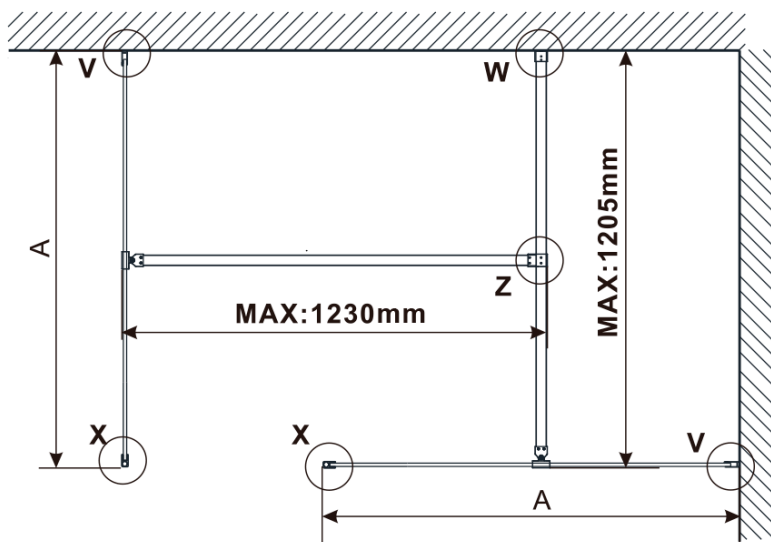

Objednací kód: ES1514

Základní informace

Značka: Polysan

Série: ESCA

Rozměry

Šířka: 1367 mm

Výška: 2100 mm

Parametry

Typ výplně: Marron sklo

Úprava skla: Antidrop

Tloušťka skla: 8 mm

Hmotnost / ks: 38.0 kg

Balení: 1 ks

Záruka: 2 roky

Technický list

MODEL	A,mm
ES1070/ES1170/ES1270/ES1370/ES1570	690-705
ES1080/ES1180/ES1280/ES1380/ES1580	790-805
ES1090/ES1190/ES1290/ES1390/ES1590	890-905
ES1010/ES1110/ES1210/ES1310/ES1510	990-1005
ES1011/ES1111/ES1211/ES1311/ES1511	1090-1105
ES1012/ES1112/ES1212/ES1312/ES1512	1190-1205
ES1013/ES1113/ES1213/ES1313/ES1513	1290-1305
ES1014/ES1114/ES1214/ES1314/ES1514	1390-1405
ES1015/ES1115/ES1215/ES1315/ES1515	1490-1505

MODEL	A,mm
ES1070/ES1170/ES1270/ES1370/ES1570	690~705
ES1080/ES1180/ES1280/ES1380/ES1580	790~805
ES1090/ES1190/ES1290/ES1390/ES1590	890~905
ES1010/ES1110/ES1210/ES1310/ES1510	990~1005
ES1011/ES1111/ES1211/ES1311/ES1511	1090~1105
ES1012/ES1112/ES1212/ES1312/ES1512	1190~1205
ES1013/ES1113/ES1213/ES1313/ES1513	1290~1305
ES1014/ES1114/ES1214/ES1314/ES1514	1390~1405
ES1015/ES1115/ES1215/ES1315/ES1515	1490~1505

MODEL	A,mm
ES1070/ES1170/ES1270/ES1370/ES1570	699
ES1080/ES1180/ES1280/ES1380/ES1580	799
ES1090/ES1190/ES1290/ES1390/ES1590	899
ES1010/ES1110/ES1210/ES1310/ES1510	999
ES1011/ES1111/ES1211/ES1311/ES1511	1099
ES1012/ES1112/ES1212/ES1312/ES1512	1199
ES1013/ES1113/ES1213/ES1313/ES1513	1299
ES1014/ES1114/ES1214/ES1314/ES1514	1399
ES1015/ES1115/ES1215/ES1315/ES1515	1499