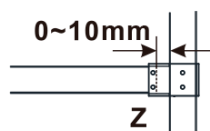

Typ výplně: Marron sklo

Úprava skla: Antidrop

Tloušťka skla: 8 mm

Hmotnost / ks: 38.0 kg

Balení: 1 ks

Záruka: 3 roky

Technický list

MODEL	A,mm
ES1070/ES1170/ES1270/ES1370/ES1570	690-705
ES1080/ES1180/ES1280/ES1380/ES1580	790-805
ES1090/ES1190/ES1290/ES1390/ES1590	890-905
ES1010/ES1110/ES1210/ES1310/ES1510	990-1005
ES1011/ES1111/ES1211/ES1311/ES1511	1090-1105
ES1012/ES1112/ES1212/ES1312/ES1512	1190-1205
ES1013/ES1113/ES1213/ES1313/ES1513	1290-1305
ES1014/ES1114/ES1214/ES1314/ES1514	1390-1405
ES1015/ES1115/ES1215/ES1315/ES1515	1490-1505

MODEL	A,mm
ES1070/ES1170/ES1270/ES1370/ES1570	690~705
ES1080/ES1180/ES1280/ES1380/ES1580	790~805
ES1090/ES1190/ES1290/ES1390/ES1590	890~905
ES1010/ES1110/ES1210/ES1310/ES1510	990~1005
ES1011/ES1111/ES1211/ES1311/ES1511	1090~1105
ES1012/ES1112/ES1212/ES1312/ES1512	1190~1205
ES1013/ES1113/ES1213/ES1313/ES1513	1290~1305
ES1014/ES1114/ES1214/ES1314/ES1514	1390~1405
ES1015/ES1115/ES1215/ES1315/ES1515	1490~1505

MODEL	A,mm
ES1070/ES1170/ES1270/ES1370/ES1570	699
ES1080/ES1180/ES1280/ES1380/ES1580	799
ES1090/ES1190/ES1290/ES1390/ES1590	899
ES1010/ES1110/ES1210/ES1310/ES1510	999
ES1011/ES1111/ES1211/ES1311/ES1511	1099
ES1012/ES1112/ES1212/ES1312/ES1512	1199
ES1013/ES1113/ES1213/ES1313/ES1513	1299
ES1014/ES1114/ES1214/ES1314/ES1514	1399
ES1015/ES1115/ES1215/ES1315/ES1515	1499