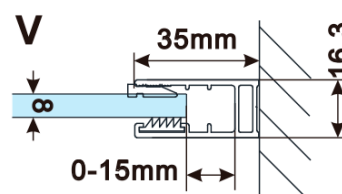

Objednací kód: ES1514

Základní informace

Značka: Polysan

Série: ESCA

Rozměry

Šířka: 1367 mm

Výška: 2100 mm

Parametry

Záruka: 2 roky

Hmotnost / ks: 38 kg

Balení: 1 ks

Typ výplně: Marron sklo

Úprava skla: Antidrop

Tloušťka skla: 8 mm

Technický list

MODEL	A,mm
ES1070/ES1170/ES1270/ES1370/ES1570	690-705
ES1080/ES1180/ES1280/ES1380/ES1580	790-805
ES1090/ES1190/ES1290/ES1390/ES1590	890-905
ES1010/ES1110/ES1210/ES1310/ES1510	990-1005
ES1011/ES1111/ES1211/ES1311/ES1511	1090-1105
ES1012/ES1112/ES1212/ES1312/ES1512	1190-1205
ES1013/ES1113/ES1213/ES1313/ES1513	1290-1305
ES1014/ES1114/ES1214/ES1314/ES1514	1390-1405
ES1015/ES1115/ES1215/ES1315/ES1515	1490-1505

MODEL	A,mm
ES1070/ES1170/ES1270/ES1370/ES1570	690~705
ES1080/ES1180/ES1280/ES1380/ES1580	790~805
ES1090/ES1190/ES1290/ES1390/ES1590	890~905
ES1010/ES1110/ES1210/ES1310/ES1510	990~1005
ES1011/ES1111/ES1211/ES1311/ES1511	1090~1105
ES1012/ES1112/ES1212/ES1312/ES1512	1190~1205
ES1013/ES1113/ES1213/ES1313/ES1513	1290~1305
ES1014/ES1114/ES1214/ES1314/ES1514	1390~1405
ES1015/ES1115/ES1215/ES1315/ES1515	1490~1505

MODEL	A,mm
ES1070/ES1170/ES1270/ES1370/ES1570	699
ES1080/ES1180/ES1280/ES1380/ES1580	799
ES1090/ES1190/ES1290/ES1390/ES1590	899
ES1010/ES1110/ES1210/ES1310/ES1510	999
ES1011/ES1111/ES1211/ES1311/ES1511	1099
ES1012/ES1112/ES1212/ES1312/ES1512	1199
ES1013/ES1113/ES1213/ES1313/ES1513	1299
ES1014/ES1114/ES1214/ES1314/ES1514	1399
ES1015/ES1115/ES1215/ES1315/ES1515	1499