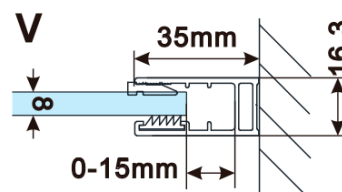

Objednací kód: ES1514

Základní informace

Značka: Polysan

Série: ESCA

Rozměry

Šířka: 1367 mm

Výška: 2100 mm

Parametry

Typ výplně: Marron sklo

Úprava skla: Antidrop

Tloušťka skla: 8 mm

Hmotnost / ks: 38.0 kg

Balení: 1 ks

Záruka: 2 roky

Technický list

MODEL	A,mm
ES1070/ES1170/ES1270/ES1370/ES1570	690-705
ES1080/ES1180/ES1280/ES1380/ES1580	790-805
ES1090/ES1190/ES1290/ES1390/ES1590	890-905
ES1010/ES1110/ES1210/ES1310/ES1510	990-1005
ES1011/ES1111/ES1211/ES1311/ES1511	1090-1105
ES1012/ES1112/ES1212/ES1312/ES1512	1190-1205
ES1013/ES1113/ES1213/ES1313/ES1513	1290-1305
ES1014/ES1114/ES1214/ES1314/ES1514	1390-1405
ES1015/ES1115/ES1215/ES1315/ES1515	1490-1505

MODEL	A,mm
ES1070/ES1170/ES1270/ES1370/ES1570	690~705
ES1080/ES1180/ES1280/ES1380/ES1580	790~805
ES1090/ES1190/ES1290/ES1390/ES1590	890~905
ES1010/ES1110/ES1210/ES1310/ES1510	990~1005
ES1011/ES1111/ES1211/ES1311/ES1511	1090~1105
ES1012/ES1112/ES1212/ES1312/ES1512	1190~1205
ES1013/ES1113/ES1213/ES1313/ES1513	1290~1305
ES1014/ES1114/ES1214/ES1314/ES1514	1390~1405
ES1015/ES1115/ES1215/ES1315/ES1515	1490~1505

MODEL	A,mm
ES1070/ES1170/ES1270/ES1370/ES1570	699
ES1080/ES1180/ES1280/ES1380/ES1580	799
ES1090/ES1190/ES1290/ES1390/ES1590	899
ES1010/ES1110/ES1210/ES1310/ES1510	999
ES1011/ES1111/ES1211/ES1311/ES1511	1099
ES1012/ES1112/ES1212/ES1312/ES1512	1199
ES1013/ES1113/ES1213/ES1313/ES1513	1299
ES1014/ES1114/ES1214/ES1314/ES1514	1399
ES1015/ES1115/ES1215/ES1315/ES1515	1499