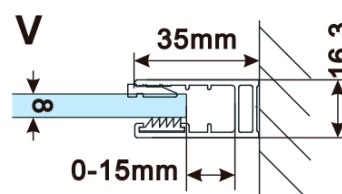

Objednací kód: ES1514

Základní informace

Značka: Polysan

Série: ESCA

Rozměry

Šířka: 1367 mm

Výška: 2100 mm

Parametry

Typ výplně: Marron sklo

Úprava skla: Antidrop

Tloušťka skla: 8 mm

Hmotnost / ks: 38.0 kg

Balení: 1 ks

Záruka: 3 roky

Technický list

MODEL	A,mm
ES1070/ES1170/ES1270/ES1370/ES1570	690-705
ES1080/ES1180/ES1280/ES1380/ES1580	790-805
ES1090/ES1190/ES1290/ES1390/ES1590	890-905
ES1010/ES1110/ES1210/ES1310/ES1510	990-1005
ES1011/ES1111/ES1211/ES1311/ES1511	1090-1105
ES1012/ES1112/ES1212/ES1312/ES1512	1190-1205
ES1013/ES1113/ES1213/ES1313/ES1513	1290-1305
ES1014/ES1114/ES1214/ES1314/ES1514	1390-1405
ES1015/ES1115/ES1215/ES1315/ES1515	1490-1505

MODEL	A,mm
ES1070/ES1170/ES1270/ES1370/ES1570	690~705
ES1080/ES1180/ES1280/ES1380/ES1580	790~805
ES1090/ES1190/ES1290/ES1390/ES1590	890~905
ES1010/ES1110/ES1210/ES1310/ES1510	990~1005
ES1011/ES1111/ES1211/ES1311/ES1511	1090~1105
ES1012/ES1112/ES1212/ES1312/ES1512	1190~1205
ES1013/ES1113/ES1213/ES1313/ES1513	1290~1305
ES1014/ES1114/ES1214/ES1314/ES1514	1390~1405
ES1015/ES1115/ES1215/ES1315/ES1515	1490~1505

MODEL	A,mm
ES1070/ES1170/ES1270/ES1370/ES1570	699
ES1080/ES1180/ES1280/ES1380/ES1580	799
ES1090/ES1190/ES1290/ES1390/ES1590	899
ES1010/ES1110/ES1210/ES1310/ES1510	999
ES1011/ES1111/ES1211/ES1311/ES1511	1099
ES1012/ES1112/ES1212/ES1312/ES1512	1199
ES1013/ES1113/ES1213/ES1313/ES1513	1299
ES1014/ES1114/ES1214/ES1314/ES1514	1399
ES1015/ES1115/ES1215/ES1315/ES1515	1499