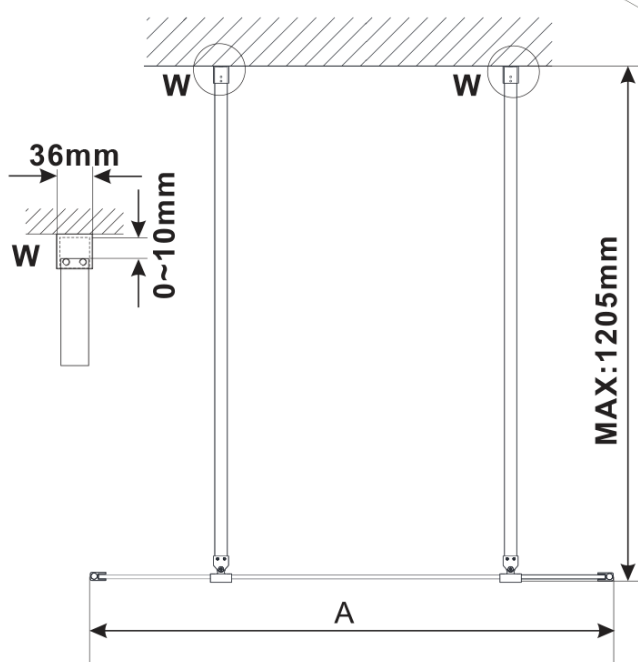

Objednací kód: ES1514

Základní informace

Značka: Polysan

Série: ESCA

Rozměry

Šířka: 1367 mm

Výška: 2100 mm

Parametry

Záruka: 2 roky

Hmotnost / ks: 38 kg

Balení: 1 ks

Typ výplně: Marron sklo

Úprava skla: Antidrop

Tloušťka skla: 8 mm

Technický list

MODEL	A,mm
ES1070/ES1170/ES1270/ES1370/ES1570	690-705
ES1080/ES1180/ES1280/ES1380/ES1580	790-805
ES1090/ES1190/ES1290/ES1390/ES1590	890-905
ES1010/ES1110/ES1210/ES1310/ES1510	990-1005
ES1011/ES1111/ES1211/ES1311/ES1511	1090-1105
ES1012/ES1112/ES1212/ES1312/ES1512	1190-1205
ES1013/ES1113/ES1213/ES1313/ES1513	1290-1305
ES1014/ES1114/ES1214/ES1314/ES1514	1390-1405
ES1015/ES1115/ES1215/ES1315/ES1515	1490-1505

MODEL	A,mm
ES1070/ES1170/ES1270/ES1370/ES1570	690~705
ES1080/ES1180/ES1280/ES1380/ES1580	790~805
ES1090/ES1190/ES1290/ES1390/ES1590	890~905
ES1010/ES1110/ES1210/ES1310/ES1510	990~1005
ES1011/ES1111/ES1211/ES1311/ES1511	1090~1105
ES1012/ES1112/ES1212/ES1312/ES1512	1190~1205
ES1013/ES1113/ES1213/ES1313/ES1513	1290~1305
ES1014/ES1114/ES1214/ES1314/ES1514	1390~1405
ES1015/ES1115/ES1215/ES1315/ES1515	1490~1505

MODEL	A,mm
ES1070/ES1170/ES1270/ES1370/ES1570	699
ES1080/ES1180/ES1280/ES1380/ES1580	799
ES1090/ES1190/ES1290/ES1390/ES1590	899
ES1010/ES1110/ES1210/ES1310/ES1510	999
ES1011/ES1111/ES1211/ES1311/ES1511	1099
ES1012/ES1112/ES1212/ES1312/ES1512	1199
ES1013/ES1113/ES1213/ES1313/ES1513	1299
ES1014/ES1114/ES1214/ES1314/ES1514	1399
ES1015/ES1115/ES1215/ES1315/ES1515	1499