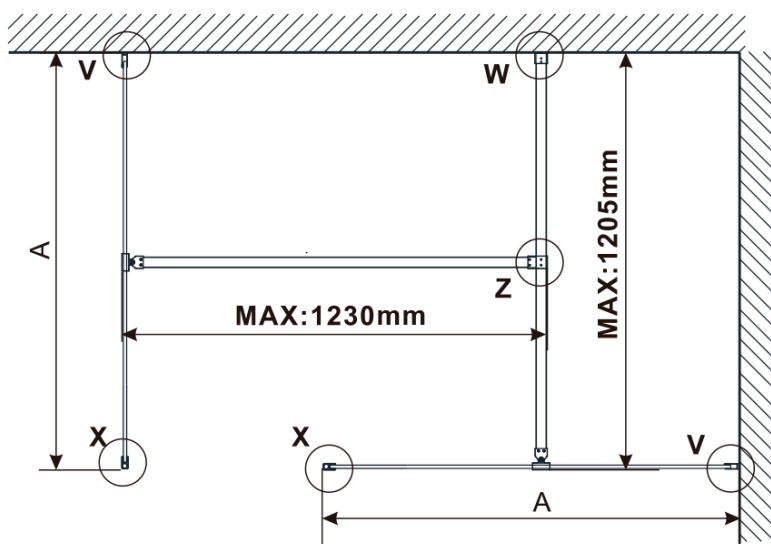

Objednací kód: ES1514

Základní informace

Značka: Polysan

Série: ESCA

Rozměry

Šířka: 1367 mm

Výška: 2100 mm

Parametry

Typ výplně: Marron sklo

Úprava skla: Antidrop

Tloušťka skla: 8 mm

Hmotnost / ks: 38.0 kg

Balení: 1 ks

Záruka: 3 roky

Technický list

MODEL	A,mm
ES1070/ES1170/ES1270/ES1370/ES1570	690-705
ES1080/ES1180/ES1280/ES1380/ES1580	790-805
ES1090/ES1190/ES1290/ES1390/ES1590	890-905
ES1010/ES1110/ES1210/ES1310/ES1510	990-1005
ES1011/ES1111/ES1211/ES1311/ES1511	1090-1105
ES1012/ES1112/ES1212/ES1312/ES1512	1190-1205
ES1013/ES1113/ES1213/ES1313/ES1513	1290-1305
ES1014/ES1114/ES1214/ES1314/ES1514	1390-1405
ES1015/ES1115/ES1215/ES1315/ES1515	1490-1505

MODEL	A,mm
ES1070/ES1170/ES1270/ES1370/ES1570	690~705
ES1080/ES1180/ES1280/ES1380/ES1580	790~805
ES1090/ES1190/ES1290/ES1390/ES1590	890~905
ES1010/ES1110/ES1210/ES1310/ES1510	990~1005
ES1011/ES1111/ES1211/ES1311/ES1511	1090~1105
ES1012/ES1112/ES1212/ES1312/ES1512	1190~1205
ES1013/ES1113/ES1213/ES1313/ES1513	1290~1305
ES1014/ES1114/ES1214/ES1314/ES1514	1390~1405
ES1015/ES1115/ES1215/ES1315/ES1515	1490~1505

MODEL	A,mm
ES1070/ES1170/ES1270/ES1370/ES1570	699
ES1080/ES1180/ES1280/ES1380/ES1580	799
ES1090/ES1190/ES1290/ES1390/ES1590	899
ES1010/ES1110/ES1210/ES1310/ES1510	999
ES1011/ES1111/ES1211/ES1311/ES1511	1099
ES1012/ES1112/ES1212/ES1312/ES1512	1199
ES1013/ES1113/ES1213/ES1313/ES1513	1299
ES1014/ES1114/ES1214/ES1314/ES1514	1399
ES1015/ES1115/ES1215/ES1315/ES1515	1499