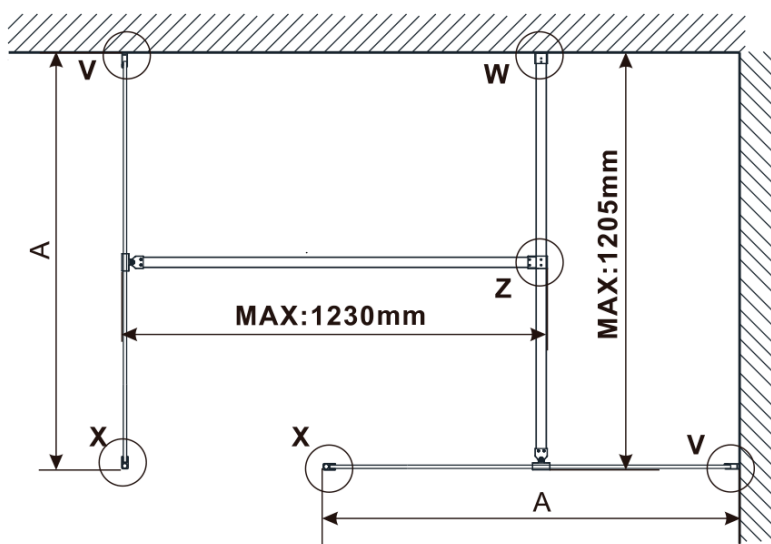

Objednací kód: ES1514

Základní informace

Značka: Polysan

Série: ESCA

Rozměry

Šířka: 1367 mm

Výška: 2100 mm

Parametry

Záruka: 2 roky

Hmotnost / ks: 38 kg

Balení: 1 ks

Typ výplně: Marron sklo

Úprava skla: Antidrop

Tloušťka skla: 8 mm

Technický list

MODEL	A,mm
ES1070/ES1170/ES1270/ES1370/ES1570	690-705
ES1080/ES1180/ES1280/ES1380/ES1580	790-805
ES1090/ES1190/ES1290/ES1390/ES1590	890-905
ES1010/ES1110/ES1210/ES1310/ES1510	990-1005
ES1011/ES1111/ES1211/ES1311/ES1511	1090-1105
ES1012/ES1112/ES1212/ES1312/ES1512	1190-1205
ES1013/ES1113/ES1213/ES1313/ES1513	1290-1305
ES1014/ES1114/ES1214/ES1314/ES1514	1390-1405
ES1015/ES1115/ES1215/ES1315/ES1515	1490-1505

MODEL	A,mm
ES1070/ES1170/ES1270/ES1370/ES1570	690~705
ES1080/ES1180/ES1280/ES1380/ES1580	790~805
ES1090/ES1190/ES1290/ES1390/ES1590	890~905
ES1010/ES1110/ES1210/ES1310/ES1510	990~1005
ES1011/ES1111/ES1211/ES1311/ES1511	1090~1105
ES1012/ES1112/ES1212/ES1312/ES1512	1190~1205
ES1013/ES1113/ES1213/ES1313/ES1513	1290~1305
ES1014/ES1114/ES1214/ES1314/ES1514	1390~1405
ES1015/ES1115/ES1215/ES1315/ES1515	1490~1505

MODEL	A,mm
ES1070/ES1170/ES1270/ES1370/ES1570	699
ES1080/ES1180/ES1280/ES1380/ES1580	799
ES1090/ES1190/ES1290/ES1390/ES1590	899
ES1010/ES1110/ES1210/ES1310/ES1510	999
ES1011/ES1111/ES1211/ES1311/ES1511	1099
ES1012/ES1112/ES1212/ES1312/ES1512	1199
ES1013/ES1113/ES1213/ES1313/ES1513	1299
ES1014/ES1114/ES1214/ES1314/ES1514	1399
ES1015/ES1115/ES1215/ES1315/ES1515	1499