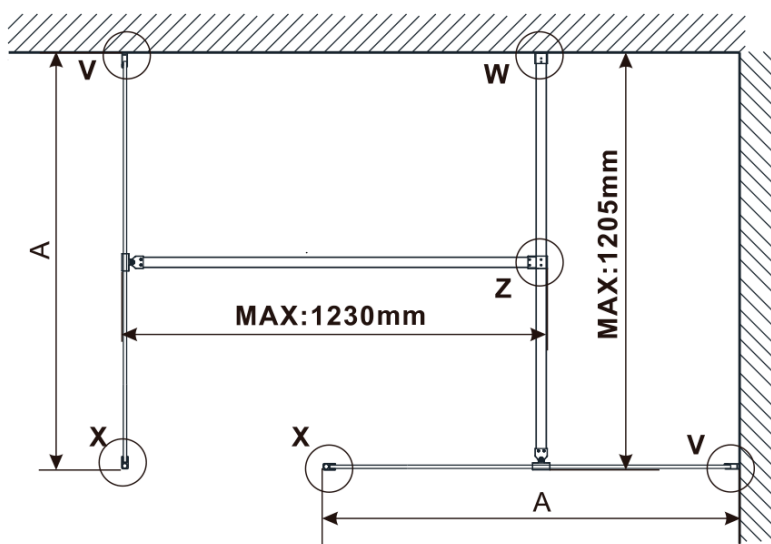

Objednací kód: ES1513

Základní informace

Značka: Polysan

Série: ESCA

Rozměry

Šířka: 1267 mm

Výška: 2100 mm

Parametry

Záruka: 2 roky

Hmotnost / ks: 38 kg

Balení: 1 ks

Typ výplně: Marron sklo

Úprava skla: Antidrop

Tloušťka skla: 8 mm

Technický list

MODEL	A,mm
ES1070/ES1170/ES1270/ES1370/ES1570	690-705
ES1080/ES1180/ES1280/ES1380/ES1580	790-805
ES1090/ES1190/ES1290/ES1390/ES1590	890-905
ES1010/ES1110/ES1210/ES1310/ES1510	990-1005
ES1011/ES1111/ES1211/ES1311/ES1511	1090-1105
ES1012/ES1112/ES1212/ES1312/ES1512	1190-1205
ES1013/ES1113/ES1213/ES1313/ES1513	1290-1305
ES1014/ES1114/ES1214/ES1314/ES1514	1390-1405
ES1015/ES1115/ES1215/ES1315/ES1515	1490-1505

MODEL	A,mm
ES1070/ES1170/ES1270/ES1370/ES1570	690~705
ES1080/ES1180/ES1280/ES1380/ES1580	790~805
ES1090/ES1190/ES1290/ES1390/ES1590	890~905
ES1010/ES1110/ES1210/ES1310/ES1510	990~1005
ES1011/ES1111/ES1211/ES1311/ES1511	1090~1105
ES1012/ES1112/ES1212/ES1312/ES1512	1190~1205
ES1013/ES1113/ES1213/ES1313/ES1513	1290~1305
ES1014/ES1114/ES1214/ES1314/ES1514	1390~1405
ES1015/ES1115/ES1215/ES1315/ES1515	1490~1505

MODEL	A,mm
ES1070/ES1170/ES1270/ES1370/ES1570	699
ES1080/ES1180/ES1280/ES1380/ES1580	799
ES1090/ES1190/ES1290/ES1390/ES1590	899
ES1010/ES1110/ES1210/ES1310/ES1510	999
ES1011/ES1111/ES1211/ES1311/ES1511	1099
ES1012/ES1112/ES1212/ES1312/ES1512	1199
ES1013/ES1113/ES1213/ES1313/ES1513	1299
ES1014/ES1114/ES1214/ES1314/ES1514	1399
ES1015/ES1115/ES1215/ES1315/ES1515	1499