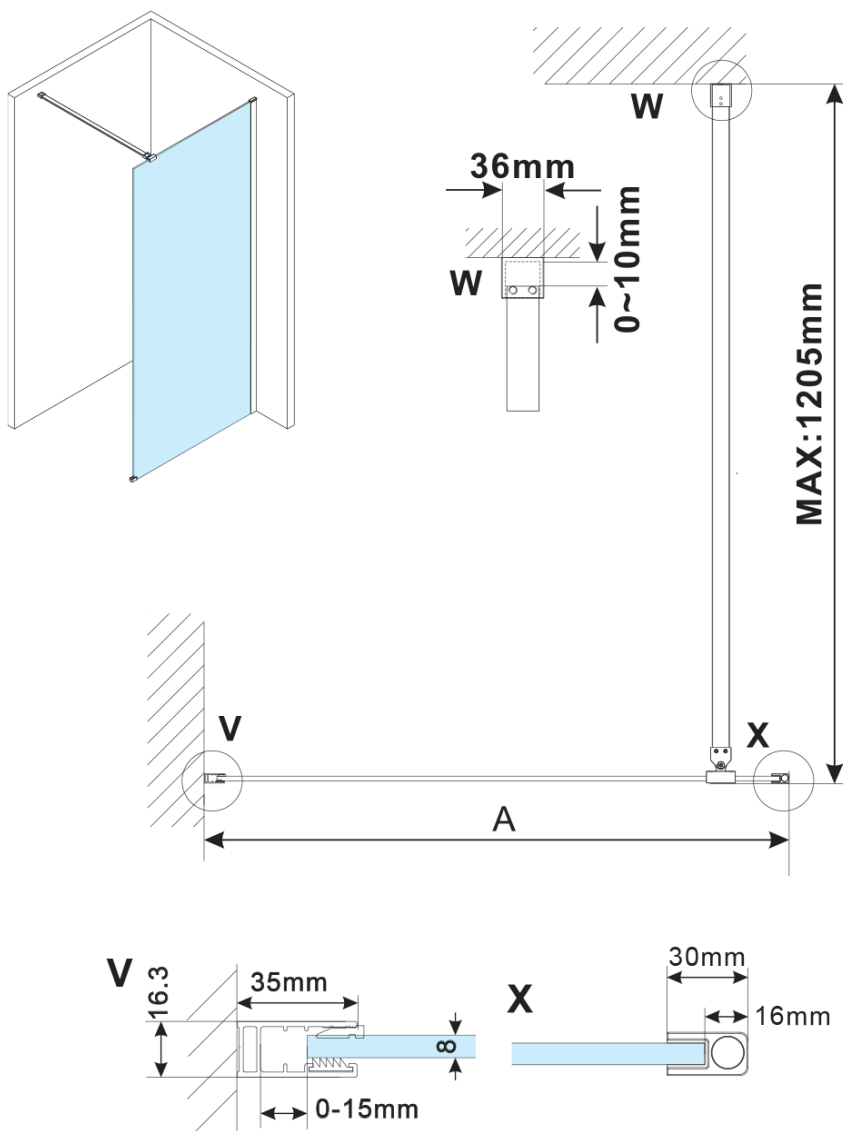

Objednací kód: ES1513

Základní informace

Značka: Polysan

Série: ESCA

Rozměry

Šířka: 1267 mm

Výška: 2100 mm

Parametry

Typ výplně: Marron sklo

Úprava skla: Antidrop

Tloušťka skla: 8 mm

Hmotnost / ks: 38.0 kg

Balení: 1 ks

Záruka: 3 roky

Technický list

MODEL	A,mm
ES1070/ES1170/ES1270/ES1370/ES1570	690~705
ES1080/ES1180/ES1280/ES1380/ES1580	790~805
ES1090/ES1190/ES1290/ES1390/ES1590	890~905
ES1010/ES1110/ES1210/ES1310/ES1510	990~1005
ES1011/ES1111/ES1211/ES1311/ES1511	1090~1105
ES1012/ES1112/ES1212/ES1312/ES1512	1190~1205
ES1013/ES1113/ES1213/ES1313/ES1513	1290~1305
ES1014/ES1114/ES1214/ES1314/ES1514	1390~1405
ES1015/ES1115/ES1215/ES1315/ES1515	1490~1505

MODEL	A,mm
ES1070/ES1170/ES1270/ES1370/ES1570	690~705
ES1080/ES1180/ES1280/ES1380/ES1580	790~805
ES1090/ES1190/ES1290/ES1390/ES1590	890~905
ES1010/ES1110/ES1210/ES1310/ES1510	990~1005
ES1011/ES1111/ES1211/ES1311/ES1511	1090~1105
ES1012/ES1112/ES1212/ES1312/ES1512	1190~1205
ES1013/ES1113/ES1213/ES1313/ES1513	1290~1305
ES1014/ES1114/ES1214/ES1314/ES1514	1390~1405
ES1015/ES1115/ES1215/ES1315/ES1515	1490~1505

MODEL	A,mm
ES1070/ES1170/ES1270/ES1370/ES1570	699
ES1080/ES1180/ES1280/ES1380/ES1580	799
ES1090/ES1190/ES1290/ES1390/ES1590	899
ES1010/ES1110/ES1210/ES1310/ES1510	999
ES1011/ES1111/ES1211/ES1311/ES1511	1099
ES1012/ES1112/ES1212/ES1312/ES1512	1199
ES1013/ES1113/ES1213/ES1313/ES1513	1299
ES1014/ES1114/ES1214/ES1314/ES1514	1399
ES1015/ES1115/ES1215/ES1315/ES1515	1499