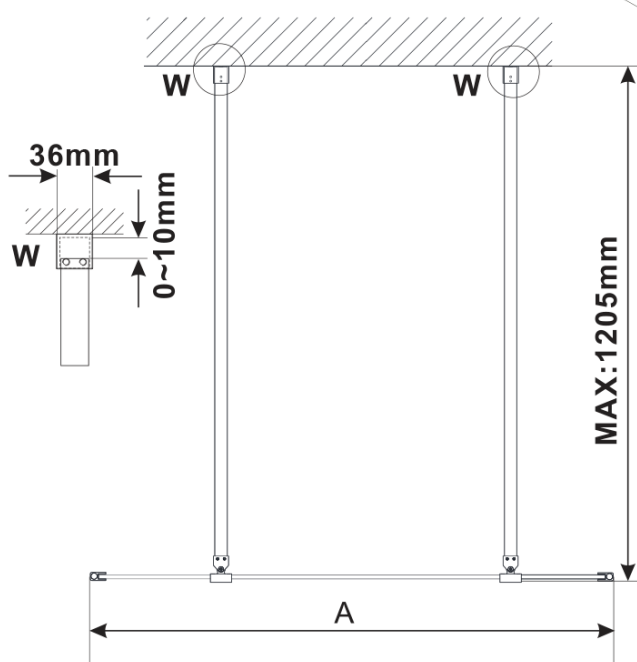

Objednací kód: ES1513

Základní informace

Značka: Polysan

Série: ESCA

Rozměry

Šířka: 1267 mm

Výška: 2100 mm

Parametry

Typ výplně: Marron sklo

Úprava skla: Antidrop

Tloušťka skla: 8 mm

Hmotnost / ks: 38.0 kg

Balení: 1 ks

Záruka: 3 roky

Technický list

MODEL	A,mm
ES1070/ES1170/ES1270/ES1370/ES1570	690~705
ES1080/ES1180/ES1280/ES1380/ES1580	790~805
ES1090/ES1190/ES1290/ES1390/ES1590	890~905
ES1010/ES1110/ES1210/ES1310/ES1510	990~1005
ES1011/ES1111/ES1211/ES1311/ES1511	1090~1105
ES1012/ES1112/ES1212/ES1312/ES1512	1190~1205
ES1013/ES1113/ES1213/ES1313/ES1513	1290~1305
ES1014/ES1114/ES1214/ES1314/ES1514	1390~1405
ES1015/ES1115/ES1215/ES1315/ES1515	1490~1505

MODEL	A,mm
ES1070/ES1170/ES1270/ES1370/ES1570	690~705
ES1080/ES1180/ES1280/ES1380/ES1580	790~805
ES1090/ES1190/ES1290/ES1390/ES1590	890~905
ES1010/ES1110/ES1210/ES1310/ES1510	990~1005
ES1011/ES1111/ES1211/ES1311/ES1511	1090~1105
ES1012/ES1112/ES1212/ES1312/ES1512	1190~1205
ES1013/ES1113/ES1213/ES1313/ES1513	1290~1305
ES1014/ES1114/ES1214/ES1314/ES1514	1390~1405
ES1015/ES1115/ES1215/ES1315/ES1515	1490~1505

MODEL	A,mm
ES1070/ES1170/ES1270/ES1370/ES1570	699
ES1080/ES1180/ES1280/ES1380/ES1580	799
ES1090/ES1190/ES1290/ES1390/ES1590	899
ES1010/ES1110/ES1210/ES1310/ES1510	999
ES1011/ES1111/ES1211/ES1311/ES1511	1099
ES1012/ES1112/ES1212/ES1312/ES1512	1199
ES1013/ES1113/ES1213/ES1313/ES1513	1299
ES1014/ES1114/ES1214/ES1314/ES1514	1399
ES1015/ES1115/ES1215/ES1315/ES1515	1499