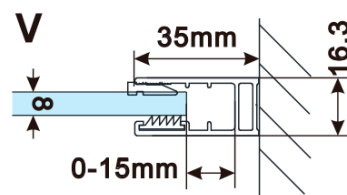

Objednací kód: ES1513

Základní informace

Značka: Polysan

Série: ESCA

Rozměry

Šířka: 1267 mm

Výška: 2100 mm

Parametry

Typ výplně: Marron sklo

Úprava skla: Antidrop

Tloušťka skla: 8 mm

Hmotnost / ks: 38.0 kg

Balení: 1 ks

Záruka: 2 roky

Technický list

MODEL	A,mm
ES1070/ES1170/ES1270/ES1370/ES1570	690-705
ES1080/ES1180/ES1280/ES1380/ES1580	790-805
ES1090/ES1190/ES1290/ES1390/ES1590	890-905
ES1010/ES1110/ES1210/ES1310/ES1510	990-1005
ES1011/ES1111/ES1211/ES1311/ES1511	1090-1105
ES1012/ES1112/ES1212/ES1312/ES1512	1190-1205
ES1013/ES1113/ES1213/ES1313/ES1513	1290-1305
ES1014/ES1114/ES1214/ES1314/ES1514	1390-1405
ES1015/ES1115/ES1215/ES1315/ES1515	1490-1505

MODEL	A,mm
ES1070/ES1170/ES1270/ES1370/ES1570	690~705
ES1080/ES1180/ES1280/ES1380/ES1580	790~805
ES1090/ES1190/ES1290/ES1390/ES1590	890~905
ES1010/ES1110/ES1210/ES1310/ES1510	990~1005
ES1011/ES1111/ES1211/ES1311/ES1511	1090~1105
ES1012/ES1112/ES1212/ES1312/ES1512	1190~1205
ES1013/ES1113/ES1213/ES1313/ES1513	1290~1305
ES1014/ES1114/ES1214/ES1314/ES1514	1390~1405
ES1015/ES1115/ES1215/ES1315/ES1515	1490~1505

MODEL	A,mm
ES1070/ES1170/ES1270/ES1370/ES1570	699
ES1080/ES1180/ES1280/ES1380/ES1580	799
ES1090/ES1190/ES1290/ES1390/ES1590	899
ES1010/ES1110/ES1210/ES1310/ES1510	999
ES1011/ES1111/ES1211/ES1311/ES1511	1099
ES1012/ES1112/ES1212/ES1312/ES1512	1199
ES1013/ES1113/ES1213/ES1313/ES1513	1299
ES1014/ES1114/ES1214/ES1314/ES1514	1399
ES1015/ES1115/ES1215/ES1315/ES1515	1499