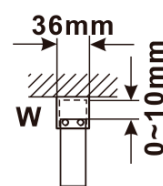

Objednací kód: ES1513

Základní informace

Značka: Polysan

Série: ESCA

Rozměry

Šířka: 1267 mm

Výška: 2100 mm

Parametry

Záruka: 2 roky

Hmotnost / ks: 38 kg

Balení: 1 ks

Typ výplně: Marron sklo

Úprava skla: Antidrop

Tloušťka skla: 8 mm

Technický list

MODEL	A,mm
ES1070/ES1170/ES1270/ES1370/ES1570	690-705
ES1080/ES1180/ES1280/ES1380/ES1580	790-805
ES1090/ES1190/ES1290/ES1390/ES1590	890-905
ES1010/ES1110/ES1210/ES1310/ES1510	990-1005
ES1011/ES1111/ES1211/ES1311/ES1511	1090-1105
ES1012/ES1112/ES1212/ES1312/ES1512	1190-1205
ES1013/ES1113/ES1213/ES1313/ES1513	1290-1305
ES1014/ES1114/ES1214/ES1314/ES1514	1390-1405
ES1015/ES1115/ES1215/ES1315/ES1515	1490-1505

MODEL	A,mm
ES1070/ES1170/ES1270/ES1370/ES1570	690~705
ES1080/ES1180/ES1280/ES1380/ES1580	790~805
ES1090/ES1190/ES1290/ES1390/ES1590	890~905
ES1010/ES1110/ES1210/ES1310/ES1510	990~1005
ES1011/ES1111/ES1211/ES1311/ES1511	1090~1105
ES1012/ES1112/ES1212/ES1312/ES1512	1190~1205
ES1013/ES1113/ES1213/ES1313/ES1513	1290~1305
ES1014/ES1114/ES1214/ES1314/ES1514	1390~1405
ES1015/ES1115/ES1215/ES1315/ES1515	1490~1505

MODEL	A,mm
ES1070/ES1170/ES1270/ES1370/ES1570	699
ES1080/ES1180/ES1280/ES1380/ES1580	799
ES1090/ES1190/ES1290/ES1390/ES1590	899
ES1010/ES1110/ES1210/ES1310/ES1510	999
ES1011/ES1111/ES1211/ES1311/ES1511	1099
ES1012/ES1112/ES1212/ES1312/ES1512	1199
ES1013/ES1113/ES1213/ES1313/ES1513	1299
ES1014/ES1114/ES1214/ES1314/ES1514	1399
ES1015/ES1115/ES1215/ES1315/ES1515	1499