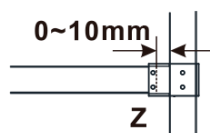

Záruka: 2 roky

Hmotnost / ks: 38 kg

Balení: 1 ks

Typ výplně: Marron sklo

Úprava skla: Antidrop

Tloušťka skla: 8 mm

Technický list

MODEL	A,mm
ES1070/ES1170/ES1270/ES1370/ES1570	690-705
ES1080/ES1180/ES1280/ES1380/ES1580	790-805
ES1090/ES1190/ES1290/ES1390/ES1590	890-905
ES1010/ES1110/ES1210/ES1310/ES1510	990-1005
ES1011/ES1111/ES1211/ES1311/ES1511	1090-1105
ES1012/ES1112/ES1212/ES1312/ES1512	1190-1205
ES1013/ES1113/ES1213/ES1313/ES1513	1290-1305
ES1014/ES1114/ES1214/ES1314/ES1514	1390-1405
ES1015/ES1115/ES1215/ES1315/ES1515	1490-1505

MODEL	A,mm
ES1070/ES1170/ES1270/ES1370/ES1570	690~705
ES1080/ES1180/ES1280/ES1380/ES1580	790~805
ES1090/ES1190/ES1290/ES1390/ES1590	890~905
ES1010/ES1110/ES1210/ES1310/ES1510	990~1005
ES1011/ES1111/ES1211/ES1311/ES1511	1090~1105
ES1012/ES1112/ES1212/ES1312/ES1512	1190~1205
ES1013/ES1113/ES1213/ES1313/ES1513	1290~1305
ES1014/ES1114/ES1214/ES1314/ES1514	1390~1405
ES1015/ES1115/ES1215/ES1315/ES1515	1490~1505

MODEL	A,mm
ES1070/ES1170/ES1270/ES1370/ES1570	699
ES1080/ES1180/ES1280/ES1380/ES1580	799
ES1090/ES1190/ES1290/ES1390/ES1590	899
ES1010/ES1110/ES1210/ES1310/ES1510	999
ES1011/ES1111/ES1211/ES1311/ES1511	1099
ES1012/ES1112/ES1212/ES1312/ES1512	1199
ES1013/ES1113/ES1213/ES1313/ES1513	1299
ES1014/ES1114/ES1214/ES1314/ES1514	1399
ES1015/ES1115/ES1215/ES1315/ES1515	1499