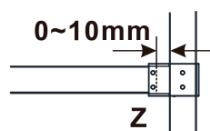

Typ výplně: Marron sklo

Úprava skla: Antidrop

Tloušťka skla: 8 mm

Hmotnost / ks: 38.0 kg

Balení: 1 ks

Záruka: 3 roky

Technický list

MODEL	A,mm
ES1070/ES1170/ES1270/ES1370/ES1570	690~705
ES1080/ES1180/ES1280/ES1380/ES1580	790~805
ES1090/ES1190/ES1290/ES1390/ES1590	890~905
ES1010/ES1110/ES1210/ES1310/ES1510	990~1005
ES1011/ES1111/ES1211/ES1311/ES1511	1090~1105
ES1012/ES1112/ES1212/ES1312/ES1512	1190~1205
ES1013/ES1113/ES1213/ES1313/ES1513	1290~1305
ES1014/ES1114/ES1214/ES1314/ES1514	1390~1405
ES1015/ES1115/ES1215/ES1315/ES1515	1490~1505

MODEL	A,mm
ES1070/ES1170/ES1270/ES1370/ES1570	690~705
ES1080/ES1180/ES1280/ES1380/ES1580	790~805
ES1090/ES1190/ES1290/ES1390/ES1590	890~905
ES1010/ES1110/ES1210/ES1310/ES1510	990~1005
ES1011/ES1111/ES1211/ES1311/ES1511	1090~1105
ES1012/ES1112/ES1212/ES1312/ES1512	1190~1205
ES1013/ES1113/ES1213/ES1313/ES1513	1290~1305
ES1014/ES1114/ES1214/ES1314/ES1514	1390~1405
ES1015/ES1115/ES1215/ES1315/ES1515	1490~1505

MODEL	A,mm
ES1070/ES1170/ES1270/ES1370/ES1570	699
ES1080/ES1180/ES1280/ES1380/ES1580	799
ES1090/ES1190/ES1290/ES1390/ES1590	899
ES1010/ES1110/ES1210/ES1310/ES1510	999
ES1011/ES1111/ES1211/ES1311/ES1511	1099
ES1012/ES1112/ES1212/ES1312/ES1512	1199
ES1013/ES1113/ES1213/ES1313/ES1513	1299
ES1014/ES1114/ES1214/ES1314/ES1514	1399
ES1015/ES1115/ES1215/ES1315/ES1515	1499