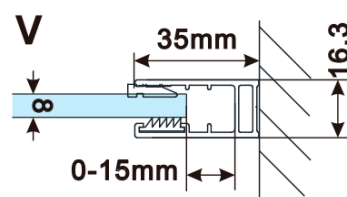

Objednací kód: ES1513

Základní informace

Značka: Polysan

Série: ESCA

Rozměry

Šířka: 1267 mm

Výška: 2100 mm

Parametry

Záruka: 2 roky

Hmotnost / ks: 38 kg

Balení: 1 ks

Typ výplně: Marron sklo

Úprava skla: Antidrop

Tloušťka skla: 8 mm

Technický list

MODEL	A,mm
ES1070/ES1170/ES1270/ES1370/ES1570	690-705
ES1080/ES1180/ES1280/ES1380/ES1580	790-805
ES1090/ES1190/ES1290/ES1390/ES1590	890-905
ES1010/ES1110/ES1210/ES1310/ES1510	990-1005
ES1011/ES1111/ES1211/ES1311/ES1511	1090-1105
ES1012/ES1112/ES1212/ES1312/ES1512	1190-1205
ES1013/ES1113/ES1213/ES1313/ES1513	1290-1305
ES1014/ES1114/ES1214/ES1314/ES1514	1390-1405
ES1015/ES1115/ES1215/ES1315/ES1515	1490-1505

MODEL	A,mm
ES1070/ES1170/ES1270/ES1370/ES1570	690~705
ES1080/ES1180/ES1280/ES1380/ES1580	790~805
ES1090/ES1190/ES1290/ES1390/ES1590	890~905
ES1010/ES1110/ES1210/ES1310/ES1510	990~1005
ES1011/ES1111/ES1211/ES1311/ES1511	1090~1105
ES1012/ES1112/ES1212/ES1312/ES1512	1190~1205
ES1013/ES1113/ES1213/ES1313/ES1513	1290~1305
ES1014/ES1114/ES1214/ES1314/ES1514	1390~1405
ES1015/ES1115/ES1215/ES1315/ES1515	1490~1505

MODEL	A,mm
ES1070/ES1170/ES1270/ES1370/ES1570	699
ES1080/ES1180/ES1280/ES1380/ES1580	799
ES1090/ES1190/ES1290/ES1390/ES1590	899
ES1010/ES1110/ES1210/ES1310/ES1510	999
ES1011/ES1111/ES1211/ES1311/ES1511	1099
ES1012/ES1112/ES1212/ES1312/ES1512	1199
ES1013/ES1113/ES1213/ES1313/ES1513	1299
ES1014/ES1114/ES1214/ES1314/ES1514	1399
ES1015/ES1115/ES1215/ES1315/ES1515	1499