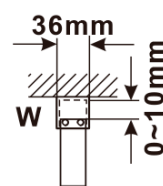

Objednací kód: ES1513

Základní informace

Značka: Polysan

Série: ESCA

Rozměry

Šířka: 1267 mm

Výška: 2100 mm

Parametry

Typ výplně: Marron sklo

Úprava skla: Antidrop

Tloušťka skla: 8 mm

Hmotnost / ks: 38.0 kg

Balení: 1 ks

Záruka: 3 roky

Technický list

MODEL	A,mm
ES1070/ES1170/ES1270/ES1370/ES1570	690~705
ES1080/ES1180/ES1280/ES1380/ES1580	790~805
ES1090/ES1190/ES1290/ES1390/ES1590	890~905
ES1010/ES1110/ES1210/ES1310/ES1510	990~1005
ES1011/ES1111/ES1211/ES1311/ES1511	1090~1105
ES1012/ES1112/ES1212/ES1312/ES1512	1190~1205
ES1013/ES1113/ES1213/ES1313/ES1513	1290~1305
ES1014/ES1114/ES1214/ES1314/ES1514	1390~1405
ES1015/ES1115/ES1215/ES1315/ES1515	1490~1505

MODEL	A,mm
ES1070/ES1170/ES1270/ES1370/ES1570	690~705
ES1080/ES1180/ES1280/ES1380/ES1580	790~805
ES1090/ES1190/ES1290/ES1390/ES1590	890~905
ES1010/ES1110/ES1210/ES1310/ES1510	990~1005
ES1011/ES1111/ES1211/ES1311/ES1511	1090~1105
ES1012/ES1112/ES1212/ES1312/ES1512	1190~1205
ES1013/ES1113/ES1213/ES1313/ES1513	1290~1305
ES1014/ES1114/ES1214/ES1314/ES1514	1390~1405
ES1015/ES1115/ES1215/ES1315/ES1515	1490~1505

MODEL	A,mm
ES1070/ES1170/ES1270/ES1370/ES1570	699
ES1080/ES1180/ES1280/ES1380/ES1580	799
ES1090/ES1190/ES1290/ES1390/ES1590	899
ES1010/ES1110/ES1210/ES1310/ES1510	999
ES1011/ES1111/ES1211/ES1311/ES1511	1099
ES1012/ES1112/ES1212/ES1312/ES1512	1199
ES1013/ES1113/ES1213/ES1313/ES1513	1299
ES1014/ES1114/ES1214/ES1314/ES1514	1399
ES1015/ES1115/ES1215/ES1315/ES1515	1499