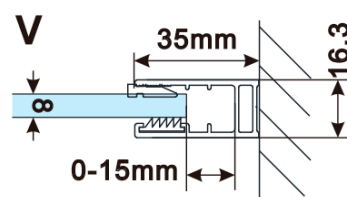

Objednací kód: ES1513

Základní informace

Značka: Polysan

Série: ESCA

Rozměry

Šířka: 1267 mm

Výška: 2100 mm

Parametry

Typ výplně: Marron sklo

Úprava skla: Antidrop

Tloušťka skla: 8 mm

Hmotnost / ks: 38.0 kg

Balení: 1 ks

Záruka: 3 roky

Technický list

MODEL	A,mm
ES1070/ES1170/ES1270/ES1370/ES1570	690-705
ES1080/ES1180/ES1280/ES1380/ES1580	790-805
ES1090/ES1190/ES1290/ES1390/ES1590	890-905
ES1010/ES1110/ES1210/ES1310/ES1510	990-1005
ES1011/ES1111/ES1211/ES1311/ES1511	1090-1105
ES1012/ES1112/ES1212/ES1312/ES1512	1190-1205
ES1013/ES1113/ES1213/ES1313/ES1513	1290-1305
ES1014/ES1114/ES1214/ES1314/ES1514	1390-1405
ES1015/ES1115/ES1215/ES1315/ES1515	1490-1505

MODEL	A,mm
ES1070/ES1170/ES1270/ES1370/ES1570	690~705
ES1080/ES1180/ES1280/ES1380/ES1580	790~805
ES1090/ES1190/ES1290/ES1390/ES1590	890~905
ES1010/ES1110/ES1210/ES1310/ES1510	990~1005
ES1011/ES1111/ES1211/ES1311/ES1511	1090~1105
ES1012/ES1112/ES1212/ES1312/ES1512	1190~1205
ES1013/ES1113/ES1213/ES1313/ES1513	1290~1305
ES1014/ES1114/ES1214/ES1314/ES1514	1390~1405
ES1015/ES1115/ES1215/ES1315/ES1515	1490~1505

MODEL	A,mm
ES1070/ES1170/ES1270/ES1370/ES1570	699
ES1080/ES1180/ES1280/ES1380/ES1580	799
ES1090/ES1190/ES1290/ES1390/ES1590	899
ES1010/ES1110/ES1210/ES1310/ES1510	999
ES1011/ES1111/ES1211/ES1311/ES1511	1099
ES1012/ES1112/ES1212/ES1312/ES1512	1199
ES1013/ES1113/ES1213/ES1313/ES1513	1299
ES1014/ES1114/ES1214/ES1314/ES1514	1399
ES1015/ES1115/ES1215/ES1315/ES1515	1499