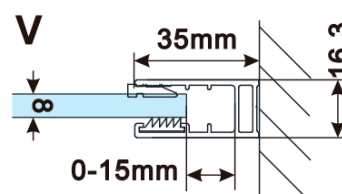

Objednací kód: ES1513

Základní informace

Značka: Polysan

Série: ESCA

Rozměry

Šířka: 1267 mm

Výška: 2100 mm

Parametry

Typ výplně: Marron sklo

Úprava skla: Antidrop

Tloušťka skla: 8 mm

Hmotnost / ks: 38.0 kg

Balení: 1 ks

Záruka: 3 roky

Technický list

MODEL	A,mm
ES1070/ES1170/ES1270/ES1370/ES1570	690~705
ES1080/ES1180/ES1280/ES1380/ES1580	790~805
ES1090/ES1190/ES1290/ES1390/ES1590	890~905
ES1010/ES1110/ES1210/ES1310/ES1510	990~1005
ES1011/ES1111/ES1211/ES1311/ES1511	1090~1105
ES1012/ES1112/ES1212/ES1312/ES1512	1190~1205
ES1013/ES1113/ES1213/ES1313/ES1513	1290~1305
ES1014/ES1114/ES1214/ES1314/ES1514	1390~1405
ES1015/ES1115/ES1215/ES1315/ES1515	1490~1505

MODEL	A,mm
ES1070/ES1170/ES1270/ES1370/ES1570	690~705
ES1080/ES1180/ES1280/ES1380/ES1580	790~805
ES1090/ES1190/ES1290/ES1390/ES1590	890~905
ES1010/ES1110/ES1210/ES1310/ES1510	990~1005
ES1011/ES1111/ES1211/ES1311/ES1511	1090~1105
ES1012/ES1112/ES1212/ES1312/ES1512	1190~1205
ES1013/ES1113/ES1213/ES1313/ES1513	1290~1305
ES1014/ES1114/ES1214/ES1314/ES1514	1390~1405
ES1015/ES1115/ES1215/ES1315/ES1515	1490~1505

MODEL	A,mm
ES1070/ES1170/ES1270/ES1370/ES1570	699
ES1080/ES1180/ES1280/ES1380/ES1580	799
ES1090/ES1190/ES1290/ES1390/ES1590	899
ES1010/ES1110/ES1210/ES1310/ES1510	999
ES1011/ES1111/ES1211/ES1311/ES1511	1099
ES1012/ES1112/ES1212/ES1312/ES1512	1199
ES1013/ES1113/ES1213/ES1313/ES1513	1299
ES1014/ES1114/ES1214/ES1314/ES1514	1399
ES1015/ES1115/ES1215/ES1315/ES1515	1499