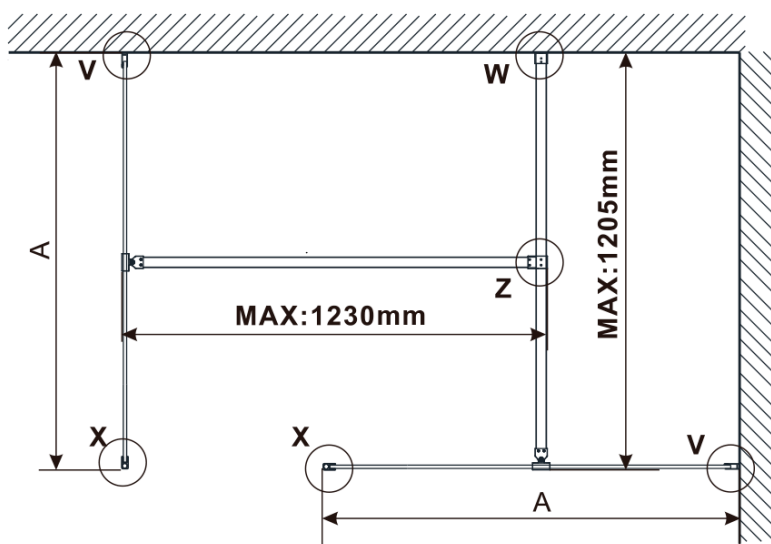

Objednací kód: ES1513

Základní informace

Značka: Polysan

Série: ESCA

Rozměry

Šířka: 1267 mm

Výška: 2100 mm

Parametry

Typ výplně: Marron sklo

Úprava skla: Antidrop

Tloušťka skla: 8 mm

Hmotnost / ks: 38.0 kg

Balení: 1 ks

Záruka: 3 roky

Technický list

MODEL	A,mm
ES1070/ES1170/ES1270/ES1370/ES1570	690~705
ES1080/ES1180/ES1280/ES1380/ES1580	790~805
ES1090/ES1190/ES1290/ES1390/ES1590	890~905
ES1010/ES1110/ES1210/ES1310/ES1510	990~1005
ES1011/ES1111/ES1211/ES1311/ES1511	1090~1105
ES1012/ES1112/ES1212/ES1312/ES1512	1190~1205
ES1013/ES1113/ES1213/ES1313/ES1513	1290~1305
ES1014/ES1114/ES1214/ES1314/ES1514	1390~1405
ES1015/ES1115/ES1215/ES1315/ES1515	1490~1505

MODEL	A,mm
ES1070/ES1170/ES1270/ES1370/ES1570	690~705
ES1080/ES1180/ES1280/ES1380/ES1580	790~805
ES1090/ES1190/ES1290/ES1390/ES1590	890~905
ES1010/ES1110/ES1210/ES1310/ES1510	990~1005
ES1011/ES1111/ES1211/ES1311/ES1511	1090~1105
ES1012/ES1112/ES1212/ES1312/ES1512	1190~1205
ES1013/ES1113/ES1213/ES1313/ES1513	1290~1305
ES1014/ES1114/ES1214/ES1314/ES1514	1390~1405
ES1015/ES1115/ES1215/ES1315/ES1515	1490~1505

MODEL	A,mm
ES1070/ES1170/ES1270/ES1370/ES1570	699
ES1080/ES1180/ES1280/ES1380/ES1580	799
ES1090/ES1190/ES1290/ES1390/ES1590	899
ES1010/ES1110/ES1210/ES1310/ES1510	999
ES1011/ES1111/ES1211/ES1311/ES1511	1099
ES1012/ES1112/ES1212/ES1312/ES1512	1199
ES1013/ES1113/ES1213/ES1313/ES1513	1299
ES1014/ES1114/ES1214/ES1314/ES1514	1399
ES1015/ES1115/ES1215/ES1315/ES1515	1499