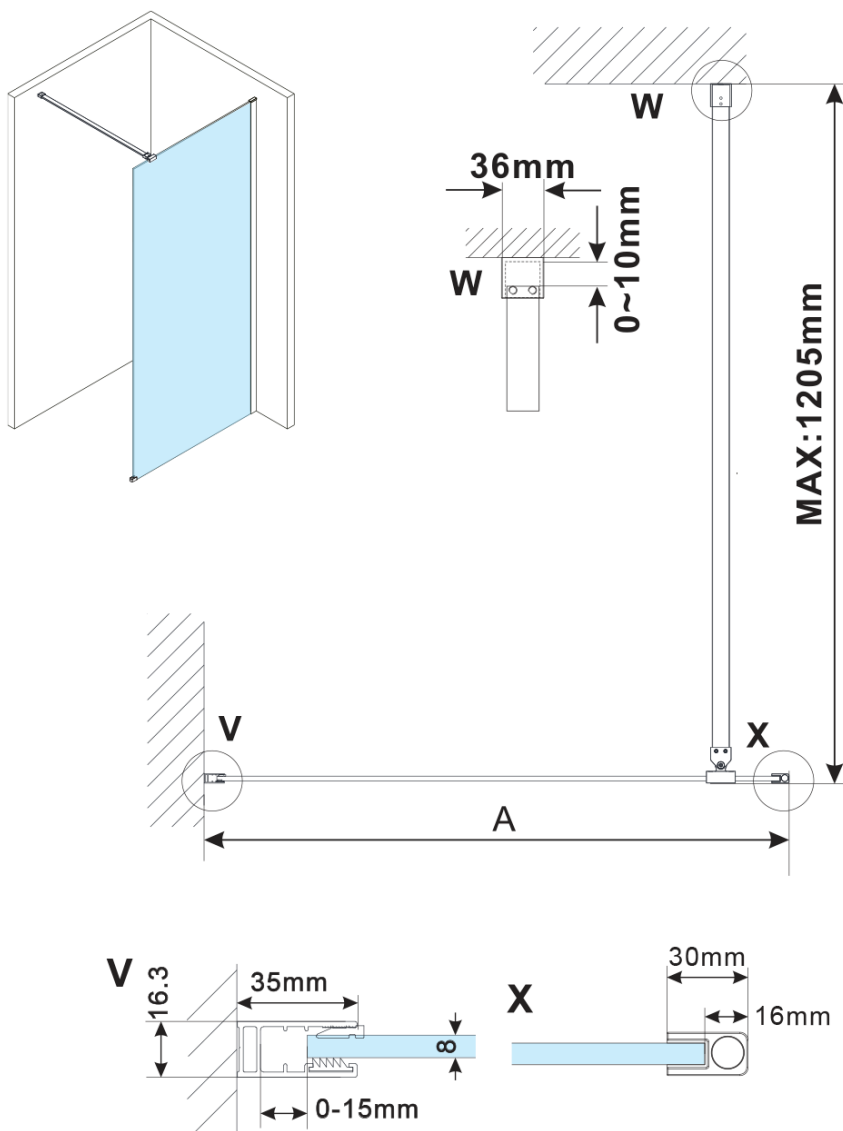

Objednací kód: ES1513

Základní informace

Značka: Polysan

Série: ESCA

Rozměry

Šířka: 1267 mm

Výška: 2100 mm

Parametry

Typ výplně: Marron sklo

Úprava skla: Antidrop

Tloušťka skla: 8 mm

Hmotnost / ks: 38.0 kg

Balení: 1 ks

Záruka: 2 roky

Technický list

MODEL	A,mm
ES1070/ES1170/ES1270/ES1370/ES1570	690-705
ES1080/ES1180/ES1280/ES1380/ES1580	790-805
ES1090/ES1190/ES1290/ES1390/ES1590	890-905
ES1010/ES1110/ES1210/ES1310/ES1510	990-1005
ES1011/ES1111/ES1211/ES1311/ES1511	1090-1105
ES1012/ES1112/ES1212/ES1312/ES1512	1190-1205
ES1013/ES1113/ES1213/ES1313/ES1513	1290-1305
ES1014/ES1114/ES1214/ES1314/ES1514	1390-1405
ES1015/ES1115/ES1215/ES1315/ES1515	1490-1505

MODEL	A,mm
ES1070/ES1170/ES1270/ES1370/ES1570	690~705
ES1080/ES1180/ES1280/ES1380/ES1580	790~805
ES1090/ES1190/ES1290/ES1390/ES1590	890~905
ES1010/ES1110/ES1210/ES1310/ES1510	990~1005
ES1011/ES1111/ES1211/ES1311/ES1511	1090~1105
ES1012/ES1112/ES1212/ES1312/ES1512	1190~1205
ES1013/ES1113/ES1213/ES1313/ES1513	1290~1305
ES1014/ES1114/ES1214/ES1314/ES1514	1390~1405
ES1015/ES1115/ES1215/ES1315/ES1515	1490~1505

MODEL	A,mm
ES1070/ES1170/ES1270/ES1370/ES1570	699
ES1080/ES1180/ES1280/ES1380/ES1580	799
ES1090/ES1190/ES1290/ES1390/ES1590	899
ES1010/ES1110/ES1210/ES1310/ES1510	999
ES1011/ES1111/ES1211/ES1311/ES1511	1099
ES1012/ES1112/ES1212/ES1312/ES1512	1199
ES1013/ES1113/ES1213/ES1313/ES1513	1299
ES1014/ES1114/ES1214/ES1314/ES1514	1399
ES1015/ES1115/ES1215/ES1315/ES1515	1499