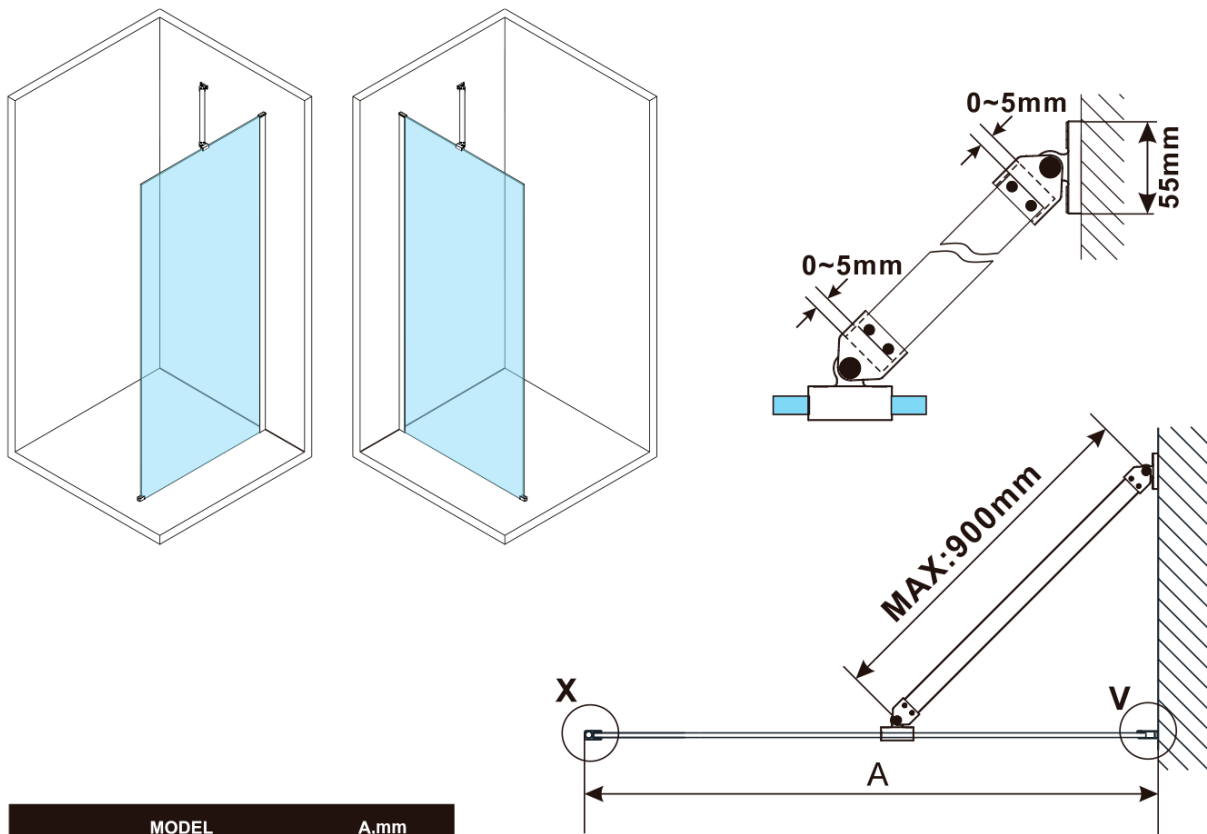

**Objednací kód:** ES1590

**Základní informace**

**Značka:** Polysan

**Série:** ESCA

**Rozměry**

**Šířka:** 867 mm

**Výška:** 2100 mm

**Parametry**

**Typ výplně:** Marron sklo

**Úprava skla:** Antidrop

**Tloušťka skla:** 8 mm

**Hmotnost / ks:** 38.0 kg

**Balení:** 1 ks

**Záruka:** 2 roky

### Technický list

MODEL	A,mm
ES1070/ES1170/ES1270/ES1370/ES1570	690~705
ES1080/ES1180/ES1280/ES1380/ES1580	790~805
ES1090/ES1190/ES1290/ES1390/ES1590	890~905
ES1010/ES1110/ES1210/ES1310/ES1510	990~1005
ES1011/ES1111/ES1211/ES1311/ES1511	1090~1105
ES1012/ES1112/ES1212/ES1312/ES1512	1190~1205
ES1013/ES1113/ES1213/ES1313/ES1513	1290~1305
ES1014/ES1114/ES1214/ES1314/ES1514	1390~1405
ES1015/ES1115/ES1215/ES1315/ES1515	1490~1505

MODEL	A,mm
ES1070/ES1170/ES1270/ES1370/ES1570	690~705
ES1080/ES1180/ES1280/ES1380/ES1580	790~805
ES1090/ES1190/ES1290/ES1390/ES1590	890~905
ES1010/ES1110/ES1210/ES1310/ES1510	990~1005
ES1011/ES1111/ES1211/ES1311/ES1511	1090~1105
ES1012/ES1112/ES1212/ES1312/ES1512	1190~1205
ES1013/ES1113/ES1213/ES1313/ES1513	1290~1305
ES1014/ES1114/ES1214/ES1314/ES1514	1390~1405
ES1015/ES1115/ES1215/ES1315/ES1515	1490~1505