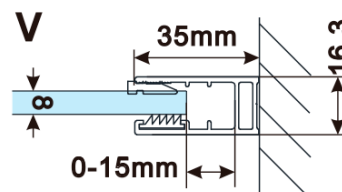

Typ výplně: Marron sklo

Úprava skla: Antidrop

Tloušťka skla: 8 mm

Hmotnost / ks: 38.0 kg

Balení: 1 ks

Záruka: 3 roky

Technický list

MODEL	A,mm
ES1070/ES1170/ES1270/ES1370/ES1570	690~705
ES1080/ES1180/ES1280/ES1380/ES1580	790~805
ES1090/ES1190/ES1290/ES1390/ES1590	890~905
ES1010/ES1110/ES1210/ES1310/ES1510	990~1005
ES1011/ES1111/ES1211/ES1311/ES1511	1090~1105
ES1012/ES1112/ES1212/ES1312/ES1512	1190~1205
ES1013/ES1113/ES1213/ES1313/ES1513	1290~1305
ES1014/ES1114/ES1214/ES1314/ES1514	1390~1405
ES1015/ES1115/ES1215/ES1315/ES1515	1490~1505

MODEL	A,mm
ES1070/ES1170/ES1270/ES1370/ES1570	690-705
ES1080/ES1180/ES1280/ES1380/ES1580	790-805
ES1090/ES1190/ES1290/ES1390/ES1590	890-905
ES1010/ES1110/ES1210/ES1310/ES1510	990-1005
ES1011/ES1111/ES1211/ES1311/ES1511	1090-1105
ES1012/ES1112/ES1212/ES1312/ES1512	1190-1205
ES1013/ES1113/ES1213/ES1313/ES1513	1290-1305
ES1014/ES1114/ES1214/ES1314/ES1514	1390-1405
ES1015/ES1115/ES1215/ES1315/ES1515	1490-1505

MODEL	A,mm
ES1070/ES1170/ES1270/ES1370/ES1570	690~705
ES1080/ES1180/ES1280/ES1380/ES1580	790~805
ES1090/ES1190/ES1290/ES1390/ES1590	890~905
ES1010/ES1110/ES1210/ES1310/ES1510	990~1005
ES1011/ES1111/ES1211/ES1311/ES1511	1090~1105
ES1012/ES1112/ES1212/ES1312/ES1512	1190~1205
ES1013/ES1113/ES1213/ES1313/ES1513	1290~1305
ES1014/ES1114/ES1214/ES1314/ES1514	1390~1405
ES1015/ES1115/ES1215/ES1315/ES1515	1490~1505

MODEL	A,mm
ES1070/ES1170/ES1270/ES1370/ES1570	699
ES1080/ES1180/ES1280/ES1380/ES1580	799
ES1090/ES1190/ES1290/ES1390/ES1590	899
ES1010/ES1110/ES1210/ES1310/ES1510	999
ES1011/ES1111/ES1211/ES1311/ES1511	1099
ES1012/ES1112/ES1212/ES1312/ES1512	1199
ES1013/ES1113/ES1213/ES1313/ES1513	1299
ES1014/ES1114/ES1214/ES1314/ES1514	1399
ES1015/ES1115/ES1215/ES1315/ES1515	1499