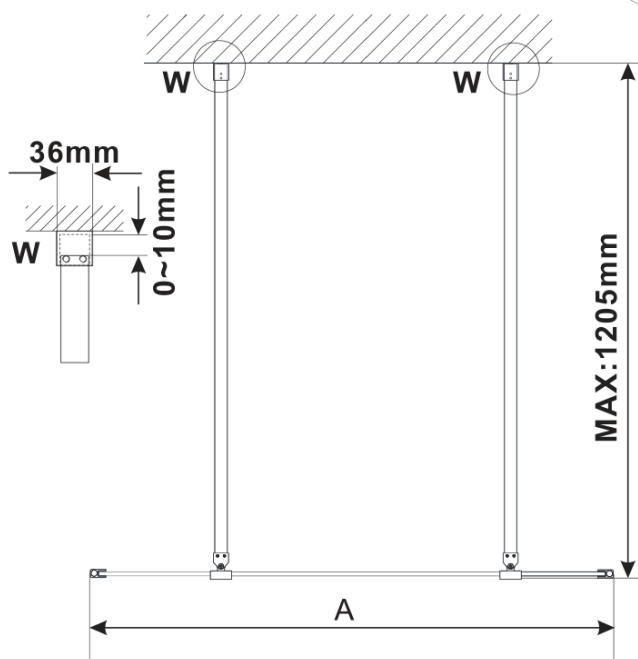

Objednací kód: ES1590

Základní informace

Značka: Polysan

Série: ESCA

Rozměry

Šířka: 900 mm

Výška: 2100 mm

Parametry

MODEL	A,mm
ES1070/ES1170/ES1270/ES1370/ES1570	690-705
ES1080/ES1180/ES1280/ES1380/ES1580	790-805
ES1090/ES1190/ES1290/ES1390/ES1590	890-905
ES1010/ES1110/ES1210/ES1310/ES1510	990-1005
ES1011/ES1111/ES1211/ES1311/ES1511	1090-1105
ES1012/ES1112/ES1212/ES1312/ES1512	1190-1205
ES1013/ES1113/ES1213/ES1313/ES1513	1290-1305
ES1014/ES1114/ES1214/ES1314/ES1514	1390-1405
ES1015/ES1115/ES1215/ES1315/ES1515	1490-1505

MODEL	A,mm
ES1070/ES1170/ES1270/ES1370/ES1570	690~705
ES1080/ES1180/ES1280/ES1380/ES1580	790~805
ES1090/ES1190/ES1290/ES1390/ES1590	890~905
ES1010/ES1110/ES1210/ES1310/ES1510	990~1005
ES1011/ES1111/ES1211/ES1311/ES1511	1090~1105
ES1012/ES1112/ES1212/ES1312/ES1512	1190~1205
ES1013/ES1113/ES1213/ES1313/ES1513	1290~1305
ES1014/ES1114/ES1214/ES1314/ES1514	1390~1405
ES1015/ES1115/ES1215/ES1315/ES1515	1490~1505

MODEL	A,mm
ES1070/ES1170/ES1270/ES1370/ES1570	699
ES1080/ES1180/ES1280/ES1380/ES1580	799
ES1090/ES1190/ES1290/ES1390/ES1590	899
ES1010/ES1110/ES1210/ES1310/ES1510	999
ES1011/ES1111/ES1211/ES1311/ES1511	1099
ES1012/ES1112/ES1212/ES1312/ES1512	1199
ES1013/ES1113/ES1213/ES1313/ES1513	1299
ES1014/ES1114/ES1214/ES1314/ES1514	1399
ES1015/ES1115/ES1215/ES1315/ES1515	1499