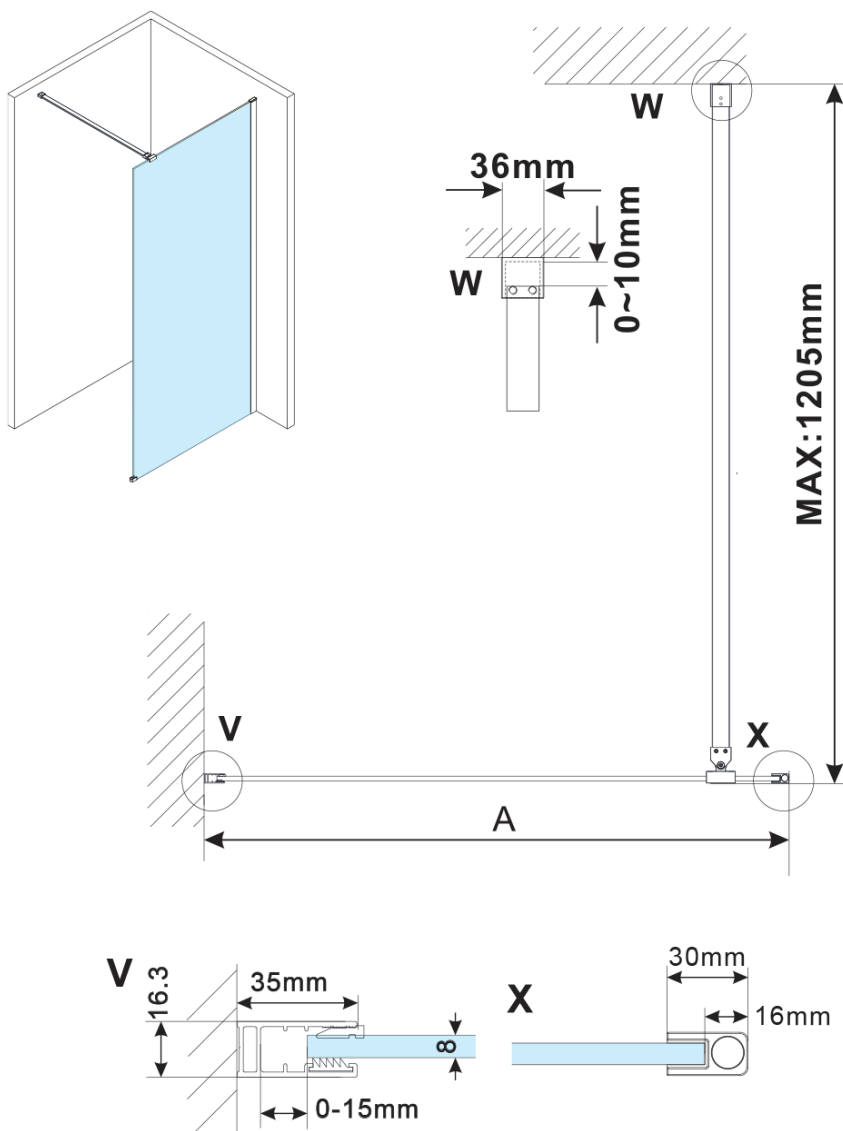

Objednací kód: ES1590

Základní informace

Značka: Polysan

Série: ESCA

Rozměry

Šířka: 867 mm

Výška: 2100 mm

Parametry

Typ výplně: Marron sklo

Úprava skla: Antidrop

Tloušťka skla: 8 mm

Hmotnost / ks: 38.0 kg

Balení: 1 ks

Záruka: 3 roky

Technický list

MODEL	A,mm
ES1070/ES1170/ES1270/ES1370/ES1570	690~705
ES1080/ES1180/ES1280/ES1380/ES1580	790~805
ES1090/ES1190/ES1290/ES1390/ES1590	890~905
ES1010/ES1110/ES1210/ES1310/ES1510	990~1005
ES1011/ES1111/ES1211/ES1311/ES1511	1090~1105
ES1012/ES1112/ES1212/ES1312/ES1512	1190~1205
ES1013/ES1113/ES1213/ES1313/ES1513	1290~1305
ES1014/ES1114/ES1214/ES1314/ES1514	1390~1405
ES1015/ES1115/ES1215/ES1315/ES1515	1490~1505

MODEL	A,mm
ES1070/ES1170/ES1270/ES1370/ES1570	690-705
ES1080/ES1180/ES1280/ES1380/ES1580	790-805
ES1090/ES1190/ES1290/ES1390/ES1590	890-905
ES1010/ES1110/ES1210/ES1310/ES1510	990-1005
ES1011/ES1111/ES1211/ES1311/ES1511	1090-1105
ES1012/ES1112/ES1212/ES1312/ES1512	1190-1205
ES1013/ES1113/ES1213/ES1313/ES1513	1290-1305
ES1014/ES1114/ES1214/ES1314/ES1514	1390-1405
ES1015/ES1115/ES1215/ES1315/ES1515	1490-1505

MODEL	A,mm
ES1070/ES1170/ES1270/ES1370/ES1570	690~705
ES1080/ES1180/ES1280/ES1380/ES1580	790~805
ES1090/ES1190/ES1290/ES1390/ES1590	890~905
ES1010/ES1110/ES1210/ES1310/ES1510	990~1005
ES1011/ES1111/ES1211/ES1311/ES1511	1090~1105
ES1012/ES1112/ES1212/ES1312/ES1512	1190~1205
ES1013/ES1113/ES1213/ES1313/ES1513	1290~1305
ES1014/ES1114/ES1214/ES1314/ES1514	1390~1405
ES1015/ES1115/ES1215/ES1315/ES1515	1490~1505