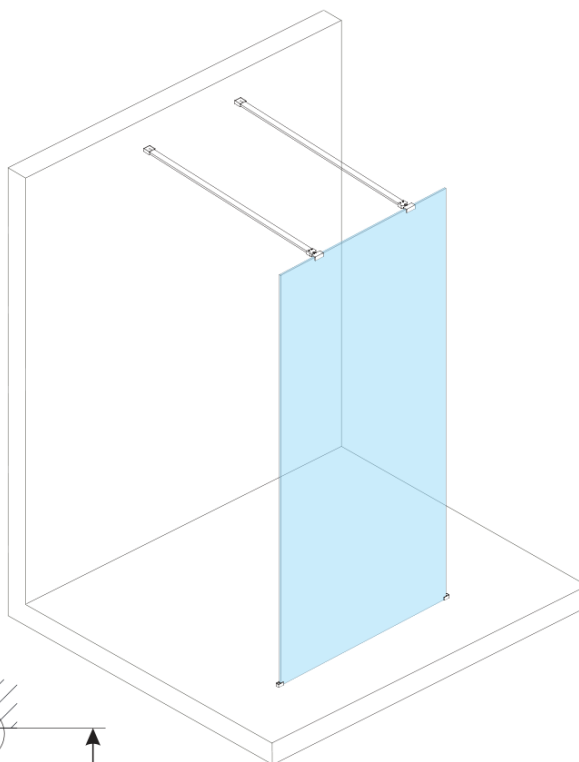

Objednací kód: ES1590

Základní informace

Značka: Polysan

Série: ESCA

Rozměry

Šířka: 900 mm

Výška: 2100 mm

Parametry

Typ výplně: Marron sklo

Úprava skla: Antidrop

Tloušťka skla: 8 mm

Hmotnost / ks: 38.0 kg

Balení: 1 ks

Záruka: 3 roky

Technický list

MODEL	A,mm
ES1070/ES1170/ES1270/ES1370/ES1570	690~705
ES1080/ES1180/ES1280/ES1380/ES1580	790~805
ES1090/ES1190/ES1290/ES1390/ES1590	890~905
ES1010/ES1110/ES1210/ES1310/ES1510	990~1005
ES1011/ES1111/ES1211/ES1311/ES1511	1090~1105
ES1012/ES1112/ES1212/ES1312/ES1512	1190~1205
ES1013/ES1113/ES1213/ES1313/ES1513	1290~1305
ES1014/ES1114/ES1214/ES1314/ES1514	1390~1405
ES1015/ES1115/ES1215/ES1315/ES1515	1490~1505

MODEL	A,mm
ES1070/ES1170/ES1270/ES1370/ES1570	690-705
ES1080/ES1180/ES1280/ES1380/ES1580	790-805
ES1090/ES1190/ES1290/ES1390/ES1590	890-905
ES1010/ES1110/ES1210/ES1310/ES1510	990-1005
ES1011/ES1111/ES1211/ES1311/ES1511	1090-1105
ES1012/ES1112/ES1212/ES1312/ES1512	1190-1205
ES1013/ES1113/ES1213/ES1313/ES1513	1290-1305
ES1014/ES1114/ES1214/ES1314/ES1514	1390-1405
ES1015/ES1115/ES1215/ES1315/ES1515	1490-1505

MODEL	A,mm
ES1070/ES1170/ES1270/ES1370/ES1570	690~705
ES1080/ES1180/ES1280/ES1380/ES1580	790~805
ES1090/ES1190/ES1290/ES1390/ES1590	890~905
ES1010/ES1110/ES1210/ES1310/ES1510	990~1005
ES1011/ES1111/ES1211/ES1311/ES1511	1090~1105
ES1012/ES1112/ES1212/ES1312/ES1512	1190~1205
ES1013/ES1113/ES1213/ES1313/ES1513	1290~1305
ES1014/ES1114/ES1214/ES1314/ES1514	1390~1405
ES1015/ES1115/ES1215/ES1315/ES1515	1490~1505