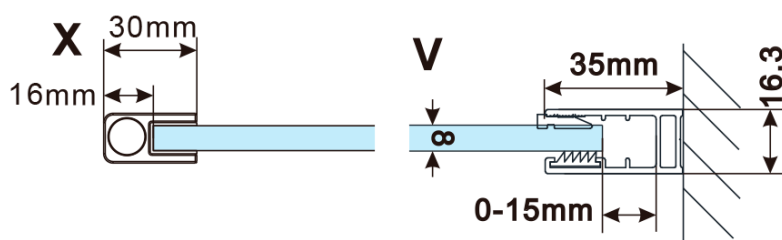

Objednací kód: ES1590

Základní informace

Značka: Polysan

Série: ESCA

Rozměry

Šířka: 867 mm

Výška: 2100 mm

Parametry

Typ výplně: Marron sklo

Úprava skla: Antidrop

Tloušťka skla: 8 mm

Hmotnost / ks: 38.0 kg

Balení: 1 ks

Záruka: 3 roky

Technický list

MODEL	A,mm
ES1070/ES1170/ES1270/ES1370/ES1570	690~705
ES1080/ES1180/ES1280/ES1380/ES1580	790~805
ES1090/ES1190/ES1290/ES1390/ES1590	890~905
ES1010/ES1110/ES1210/ES1310/ES1510	990~1005
ES1011/ES1111/ES1211/ES1311/ES1511	1090~1105
ES1012/ES1112/ES1212/ES1312/ES1512	1190~1205
ES1013/ES1113/ES1213/ES1313/ES1513	1290~1305
ES1014/ES1114/ES1214/ES1314/ES1514	1390~1405
ES1015/ES1115/ES1215/ES1315/ES1515	1490~1505

MODEL	A,mm
ES1070/ES1170/ES1270/ES1370/ES1570	690-705
ES1080/ES1180/ES1280/ES1380/ES1580	790-805
ES1090/ES1190/ES1290/ES1390/ES1590	890-905
ES1010/ES1110/ES1210/ES1310/ES1510	990-1005
ES1011/ES1111/ES1211/ES1311/ES1511	1090-1105
ES1012/ES1112/ES1212/ES1312/ES1512	1190-1205
ES1013/ES1113/ES1213/ES1313/ES1513	1290-1305
ES1014/ES1114/ES1214/ES1314/ES1514	1390-1405
ES1015/ES1115/ES1215/ES1315/ES1515	1490-1505

MODEL	A,mm
ES1070/ES1170/ES1270/ES1370/ES1570	690~705
ES1080/ES1180/ES1280/ES1380/ES1580	790~805
ES1090/ES1190/ES1290/ES1390/ES1590	890~905
ES1010/ES1110/ES1210/ES1310/ES1510	990~1005
ES1011/ES1111/ES1211/ES1311/ES1511	1090~1105
ES1012/ES1112/ES1212/ES1312/ES1512	1190~1205
ES1013/ES1113/ES1213/ES1313/ES1513	1290~1305
ES1014/ES1114/ES1214/ES1314/ES1514	1390~1405
ES1015/ES1115/ES1215/ES1315/ES1515	1490~1505