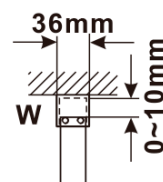

Objednací kód: ES1570

Základní informace

Značka: Polysan

Série: ESCA

Rozměry

Šířka: 667 mm

Výška: 2100 mm

Parametry

MODEL	A,mm
ES1070/ES1170/ES1270/ES1370/ES1570	690-705
ES1080/ES1180/ES1280/ES1380/ES1580	790-805
ES1090/ES1190/ES1290/ES1390/ES1590	890-905
ES1010/ES1110/ES1210/ES1310/ES1510	990-1005
ES1011/ES1111/ES1211/ES1311/ES1511	1090-1105
ES1012/ES1112/ES1212/ES1312/ES1512	1190-1205
ES1013/ES1113/ES1213/ES1313/ES1513	1290-1305
ES1014/ES1114/ES1214/ES1314/ES1514	1390-1405
ES1015/ES1115/ES1215/ES1315/ES1515	1490-1505

MODEL	A,mm
ES1070/ES1170/ES1270/ES1370/ES1570	690~705
ES1080/ES1180/ES1280/ES1380/ES1580	790~805
ES1090/ES1190/ES1290/ES1390/ES1590	890~905
ES1010/ES1110/ES1210/ES1310/ES1510	990~1005
ES1011/ES1111/ES1211/ES1311/ES1511	1090~1105
ES1012/ES1112/ES1212/ES1312/ES1512	1190~1205
ES1013/ES1113/ES1213/ES1313/ES1513	1290~1305
ES1014/ES1114/ES1214/ES1314/ES1514	1390~1405
ES1015/ES1115/ES1215/ES1315/ES1515	1490~1505

MODEL	A,mm
ES1070/ES1170/ES1270/ES1370/ES1570	699
ES1080/ES1180/ES1280/ES1380/ES1580	799
ES1090/ES1190/ES1290/ES1390/ES1590	899
ES1010/ES1110/ES1210/ES1310/ES1510	999
ES1011/ES1111/ES1211/ES1311/ES1511	1099
ES1012/ES1112/ES1212/ES1312/ES1512	1199
ES1013/ES1113/ES1213/ES1313/ES1513	1299
ES1014/ES1114/ES1214/ES1314/ES1514	1399
ES1015/ES1115/ES1215/ES1315/ES1515	1499