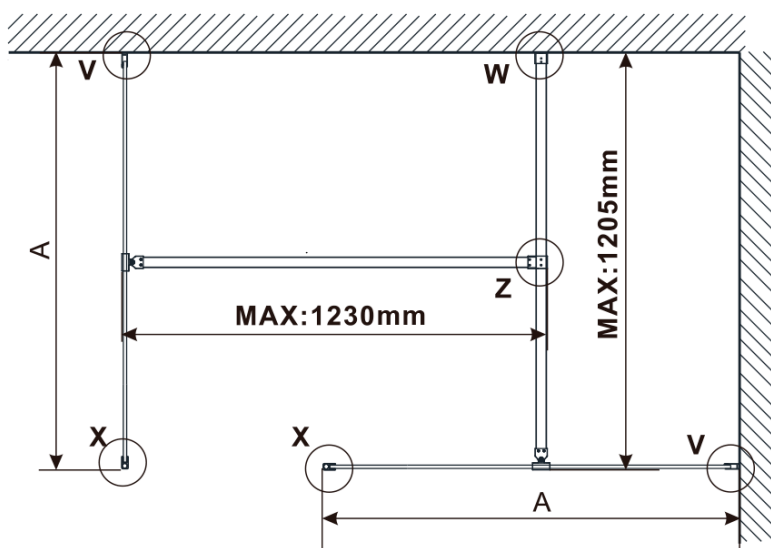

Objednací kód: ES1570

**Základní informace**

Značka: Polysan

Série: ESCA

**Rozměry**

Šířka: 667 mm

Výška: 2100 mm

**Parametry**

### Technický list

MODEL	A,mm
ES1070/ES1170/ES1270/ES1370/ES1570	690~705
ES1080/ES1180/ES1280/ES1380/ES1580	790~805
ES1090/ES1190/ES1290/ES1390/ES1590	890~905
ES1010/ES1110/ES1210/ES1310/ES1510	990~1005
ES1011/ES1111/ES1211/ES1311/ES1511	1090~1105
ES1012/ES1112/ES1212/ES1312/ES1512	1190~1205
ES1013/ES1113/ES1213/ES1313/ES1513	1290~1305
ES1014/ES1114/ES1214/ES1314/ES1514	1390~1405
ES1015/ES1115/ES1215/ES1315/ES1515	1490~1505

MODEL	A,mm
ES1070/ES1170/ES1270/ES1370/ES1570	690-705
ES1080/ES1180/ES1280/ES1380/ES1580	790-805
ES1090/ES1190/ES1290/ES1390/ES1590	890-905
ES1010/ES1110/ES1210/ES1310/ES1510	990-1005
ES1011/ES1111/ES1211/ES1311/ES1511	1090-1105
ES1012/ES1112/ES1212/ES1312/ES1512	1190-1205
ES1013/ES1113/ES1213/ES1313/ES1513	1290-1305
ES1014/ES1114/ES1214/ES1314/ES1514	1390-1405
ES1015/ES1115/ES1215/ES1315/ES1515	1490-1505

MODEL	A,mm
ES1070/ES1170/ES1270/ES1370/ES1570	690~705
ES1080/ES1180/ES1280/ES1380/ES1580	790~805
ES1090/ES1190/ES1290/ES1390/ES1590	890~905
ES1010/ES1110/ES1210/ES1310/ES1510	990~1005
ES1011/ES1111/ES1211/ES1311/ES1511	1090~1105
ES1012/ES1112/ES1212/ES1312/ES1512	1190~1205
ES1013/ES1113/ES1213/ES1313/ES1513	1290~1305
ES1014/ES1114/ES1214/ES1314/ES1514	1390~1405
ES1015/ES1115/ES1215/ES1315/ES1515	1490~1505