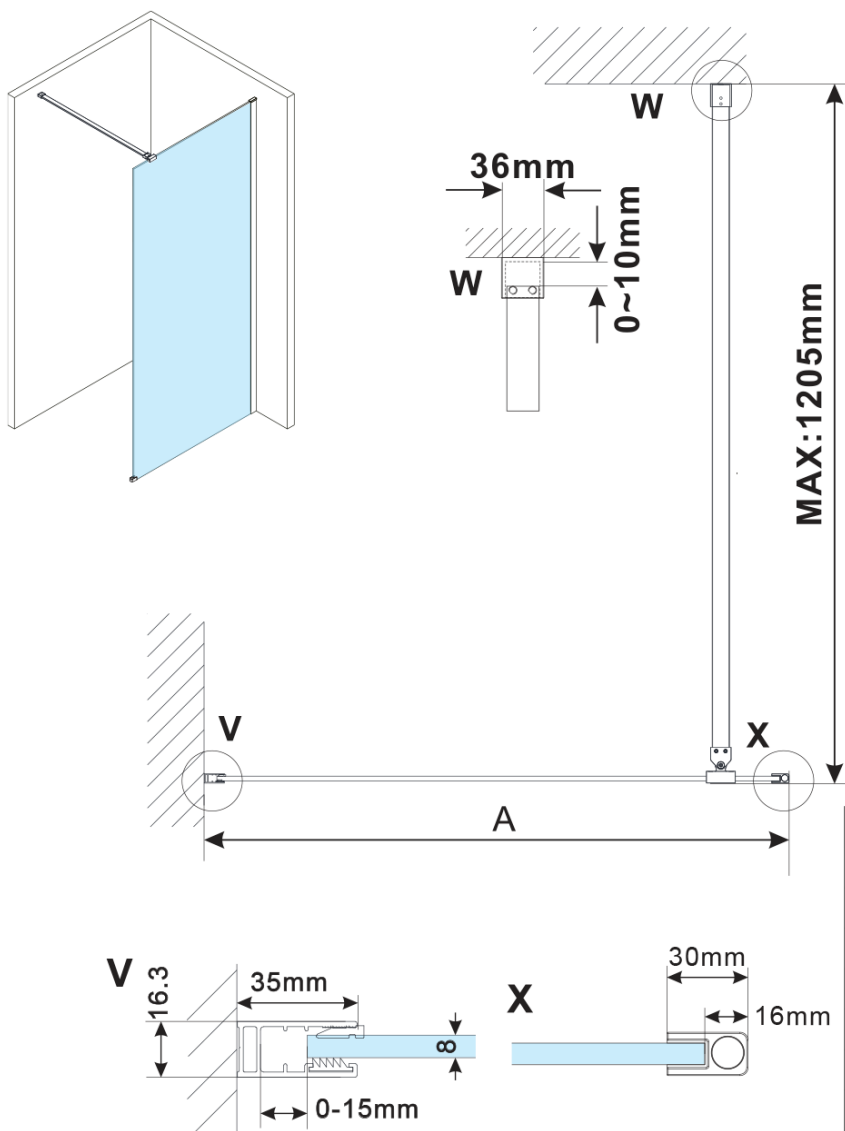

Objednací kód: ES1570

Základní informace

Značka: Polysan

Série: ESCA

Rozměry

Šířka: 667 mm

Výška: 2100 mm

Parametry

Typ výplně: Marron sklo

Úprava skla: Antidrop

Tloušťka skla: 8 mm

Hmotnost / ks: 31.0 kg

Balení: 1 ks

Záruka: 3 roky

Technický list

MODEL	A,mm
ES1070/ES1170/ES1270/ES1370/ES1570	690~705
ES1080/ES1180/ES1280/ES1380/ES1580	790~805
ES1090/ES1190/ES1290/ES1390/ES1590	890~905
ES1010/ES1110/ES1210/ES1310/ES1510	990~1005
ES1011/ES1111/ES1211/ES1311/ES1511	1090~1105
ES1012/ES1112/ES1212/ES1312/ES1512	1190~1205
ES1013/ES1113/ES1213/ES1313/ES1513	1290~1305
ES1014/ES1114/ES1214/ES1314/ES1514	1390~1405
ES1015/ES1115/ES1215/ES1315/ES1515	1490~1505

MODEL	A,mm
ES1070/ES1170/ES1270/ES1370/ES1570	690-705
ES1080/ES1180/ES1280/ES1380/ES1580	790-805
ES1090/ES1190/ES1290/ES1390/ES1590	890-905
ES1010/ES1110/ES1210/ES1310/ES1510	990-1005
ES1011/ES1111/ES1211/ES1311/ES1511	1090-1105
ES1012/ES1112/ES1212/ES1312/ES1512	1190-1205
ES1013/ES1113/ES1213/ES1313/ES1513	1290-1305
ES1014/ES1114/ES1214/ES1314/ES1514	1390-1405
ES1015/ES1115/ES1215/ES1315/ES1515	1490-1505

MODEL	A,mm
ES1070/ES1170/ES1270/ES1370/ES1570	690~705
ES1080/ES1180/ES1280/ES1380/ES1580	790~805
ES1090/ES1190/ES1290/ES1390/ES1590	890~905
ES1010/ES1110/ES1210/ES1310/ES1510	990~1005
ES1011/ES1111/ES1211/ES1311/ES1511	1090~1105
ES1012/ES1112/ES1212/ES1312/ES1512	1190~1205
ES1013/ES1113/ES1213/ES1313/ES1513	1290~1305
ES1014/ES1114/ES1214/ES1314/ES1514	1390~1405
ES1015/ES1115/ES1215/ES1315/ES1515	1490~1505