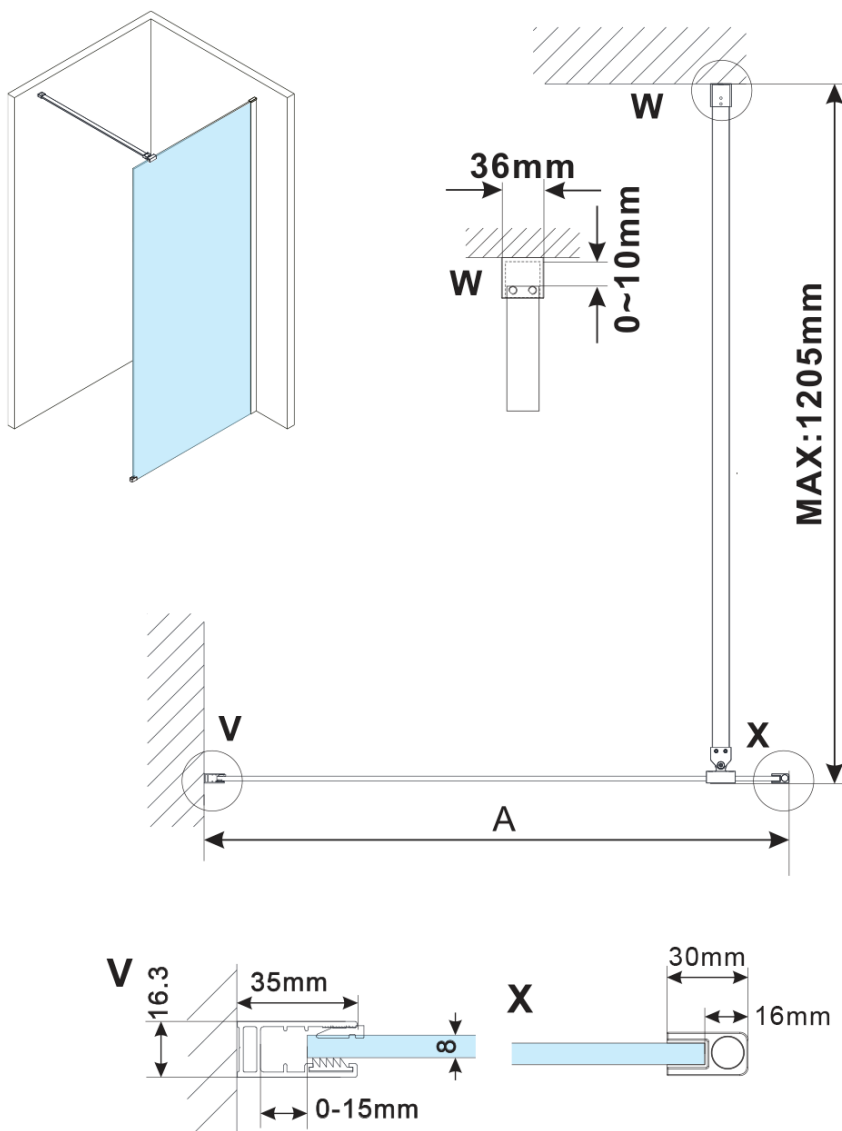

Objednací kód: ES1570

**Základní informace**

Značka: Polysan

Série: ESCA

**Rozměry**

Šířka: 667 mm

Výška: 2100 mm

**Parametry**

### Technický list

MODEL	A,mm
ES1070/ES1170/ES1270/ES1370/ES1570	690~705
ES1080/ES1180/ES1280/ES1380/ES1580	790~805
ES1090/ES1190/ES1290/ES1390/ES1590	890~905
ES1010/ES1110/ES1210/ES1310/ES1510	990~1005
ES1011/ES1111/ES1211/ES1311/ES1511	1090~1105
ES1012/ES1112/ES1212/ES1312/ES1512	1190~1205
ES1013/ES1113/ES1213/ES1313/ES1513	1290~1305
ES1014/ES1114/ES1214/ES1314/ES1514	1390~1405
ES1015/ES1115/ES1215/ES1315/ES1515	1490~1505

MODEL	A,mm
ES1070/ES1170/ES1270/ES1370/ES1570	690-705
ES1080/ES1180/ES1280/ES1380/ES1580	790-805
ES1090/ES1190/ES1290/ES1390/ES1590	890-905
ES1010/ES1110/ES1210/ES1310/ES1510	990-1005
ES1011/ES1111/ES1211/ES1311/ES1511	1090-1105
ES1012/ES1112/ES1212/ES1312/ES1512	1190-1205
ES1013/ES1113/ES1213/ES1313/ES1513	1290-1305
ES1014/ES1114/ES1214/ES1314/ES1514	1390-1405
ES1015/ES1115/ES1215/ES1315/ES1515	1490-1505

MODEL	A,mm
ES1070/ES1170/ES1270/ES1370/ES1570	690~705
ES1080/ES1180/ES1280/ES1380/ES1580	790~805
ES1090/ES1190/ES1290/ES1390/ES1590	890~905
ES1010/ES1110/ES1210/ES1310/ES1510	990~1005
ES1011/ES1111/ES1211/ES1311/ES1511	1090~1105
ES1012/ES1112/ES1212/ES1312/ES1512	1190~1205
ES1013/ES1113/ES1213/ES1313/ES1513	1290~1305
ES1014/ES1114/ES1214/ES1314/ES1514	1390~1405
ES1015/ES1115/ES1215/ES1315/ES1515	1490~1505