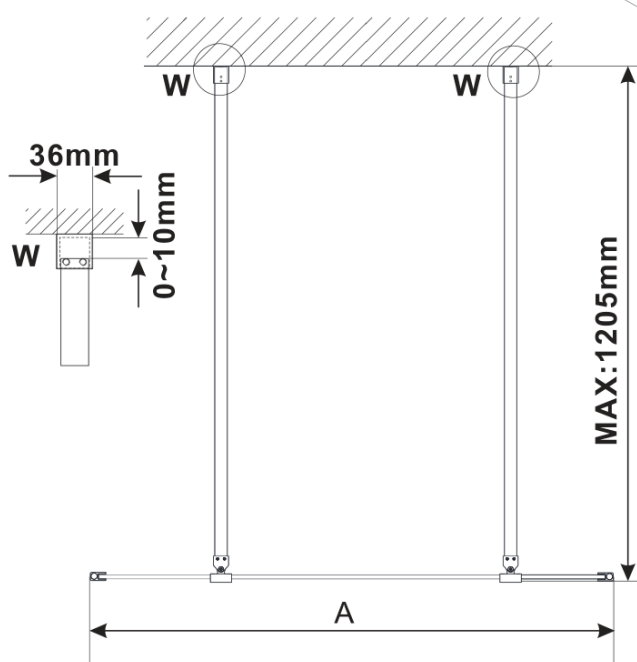

Objednací kód: ES1570

**Základní informace**

Značka: Polysan

Série: ESCA

**Rozměry**

Šířka: 667 mm

Výška: 2100 mm

**Parametry**

### Technický list

MODEL	A,mm
ES1070/ES1170/ES1270/ES1370/ES1570	690~705
ES1080/ES1180/ES1280/ES1380/ES1580	790~805
ES1090/ES1190/ES1290/ES1390/ES1590	890~905
ES1010/ES1110/ES1210/ES1310/ES1510	990~1005
ES1011/ES1111/ES1211/ES1311/ES1511	1090~1105
ES1012/ES1112/ES1212/ES1312/ES1512	1190~1205
ES1013/ES1113/ES1213/ES1313/ES1513	1290~1305
ES1014/ES1114/ES1214/ES1314/ES1514	1390~1405
ES1015/ES1115/ES1215/ES1315/ES1515	1490~1505

MODEL	A,mm
ES1070/ES1170/ES1270/ES1370/ES1570	690-705
ES1080/ES1180/ES1280/ES1380/ES1580	790-805
ES1090/ES1190/ES1290/ES1390/ES1590	890-905
ES1010/ES1110/ES1210/ES1310/ES1510	990-1005
ES1011/ES1111/ES1211/ES1311/ES1511	1090-1105
ES1012/ES1112/ES1212/ES1312/ES1512	1190-1205
ES1013/ES1113/ES1213/ES1313/ES1513	1290-1305
ES1014/ES1114/ES1214/ES1314/ES1514	1390-1405
ES1015/ES1115/ES1215/ES1315/ES1515	1490-1505

MODEL	A,mm
ES1070/ES1170/ES1270/ES1370/ES1570	690~705
ES1080/ES1180/ES1280/ES1380/ES1580	790~805
ES1090/ES1190/ES1290/ES1390/ES1590	890~905
ES1010/ES1110/ES1210/ES1310/ES1510	990~1005
ES1011/ES1111/ES1211/ES1311/ES1511	1090~1105
ES1012/ES1112/ES1212/ES1312/ES1512	1190~1205
ES1013/ES1113/ES1213/ES1313/ES1513	1290~1305
ES1014/ES1114/ES1214/ES1314/ES1514	1390~1405
ES1015/ES1115/ES1215/ES1315/ES1515	1490~1505