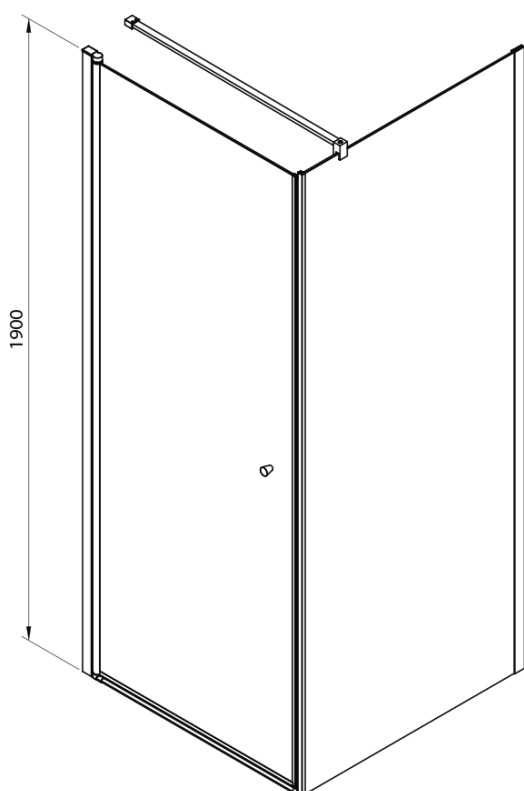

PILOT čtvercový sprchový kout 1000x1000 mm, sklo Brick

Objednací kód: PT100-01

Základní informace

Značka: Aqualine

Série: PILOT

Rozměry

Šířka: 1000 mm

Výška: 1900 mm

Hloubka: 1000 mm

Parametry

Barva profilu: Chrom - Leštěný hliník

Tvar: Čtvercové zástěny

Typ otevírání: Otevírací jednokřídlé

Směr otevírání: Univerzální

Šířka vstupu: 910 mm

Typ výplně: Brick sklo

Tloušťka skla: 6 mm

Vlastnosti: Bezrámové provedení, Otevírání vně i dovnitř

Hmotnost / ks: 63.27 kg

Balení: 3 ks

Záruka: 3 roky

Technický list

PT + WI

PT070/PT080/PT090/PT100+WI070/WI080/WI090/WI100/WI110

model	A mm	B mm
PT070	667-687	
PT080	767-787	
PT090	867-887	
PT100	967-987	
WI070		690-705
WI080		790-805
WI090		890-905
WI100		990-1005
WI110		1090-1105