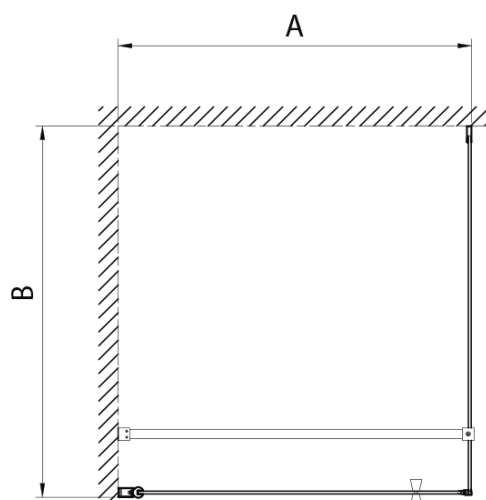

Hloubka: 1000 mm

Parametry

Barva profilu: Chrom - Leštěný hliník

Tvar: Čtvercové zástěny

Typ otevírání: Otevírací jednokřídlé

Směr otevírání: Univerzální

Šířka vstupu: 910 mm

Typ výplně: BRICK sklo

Tloušťka skla: 6 mm

Vlastnosti: Bezrámové provedení, Otevírání vně i dovnitř

Hmotnost / ks: 63.27 kg

Balení: 3 ks

Záruka: 3 roky

Technický list

PT + WI

PT070/PT080/PT090/PT100+WI070/WI080/WI090/WI100/WI110

model	A mm	B mm
PT070	667-687	
PT080	767-787	
PT090	867-887	
PT100	967-987	
WI070		690-705
WI080		790-805
WI090		890-905
WI100		990-1005
WI110		1090-1105