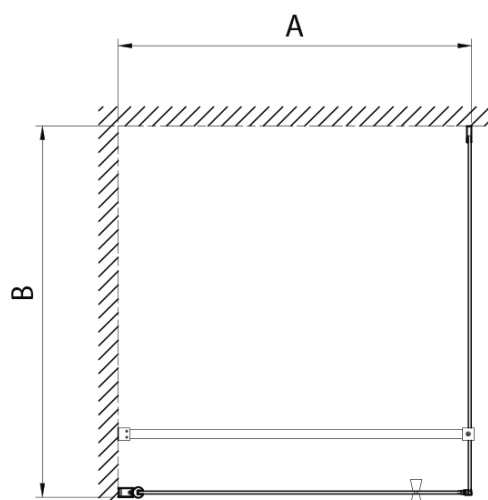

Hloubka: 1000 mm

Parametry

Barva profilu: Chrom - Leštěný hliník

Tvar: Čtvercové zástěny

Typ otevírání: Otevírací jednokřídlé

Směr otevírání: Univerzální

Šířka vstupu: 910 mm

Typ výplně: Brick sklo

Tloušťka skla: 6 mm

Vlastnosti: Bezrámové provedení, Otevírání vně i dovnitř

Hmotnost / ks: 63.27 kg

Balení: 3 ks

Záruka: 3 roky

Technický list

PT + WI

PT070/PT080/PT090/PT100+WI070/WI080/WI090/WI100/WI110

model	A mm	B mm
PT070	667-687	
PT080	767-787	
PT090	867-887	
PT100	967-987	
WI070		690-705
WI080		790-805
WI090		890-905
WI100		990-1005
WI110		1090-1105