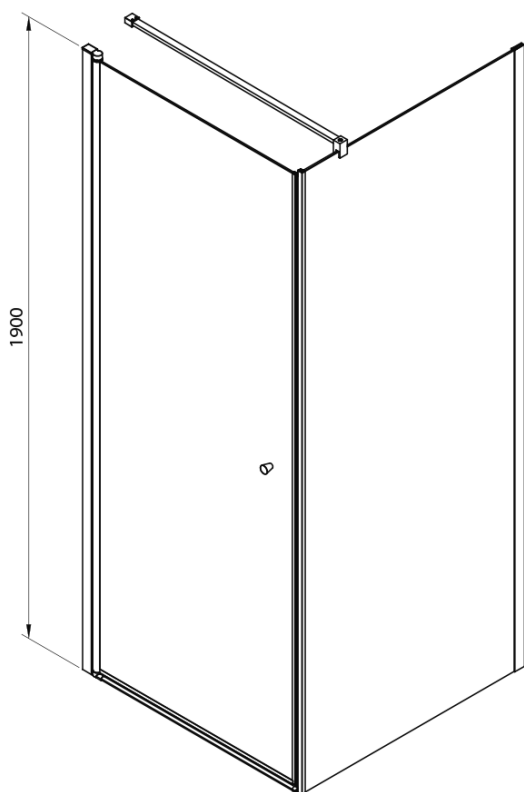

PILOT čtvercový sprchový kout 1000x1000 mm, sklo Brick

Objednací kód: PT100-01

Základní informace

Značka: Aqualine

Série: PILOT

Rozměry

Šířka: 1000 mm

Výška: 1900 mm

Hloubka: 1000 mm

Parametry

Barva profilu: Chrom - Leštěný hliník

Tvar: Čtvercové zástěny

Typ otevírání: Otevírací jednokřídlé

Směr otevírání: Univerzální

Šířka vstupu: 910 mm

Typ výplně: Brick sklo

Tloušťka skla: 6 mm

Vlastnosti: Bezrámové provedení, Otevírání vně i dovnitř

Hmotnost / ks: 63.27 kg

Balení: 3 ks

Záruka: 3 roky

Technický list

PT + WI

PT070/PT080/PT090/PT100+WI070/WI080/WI090/WI100/WI110

model	A mm	B mm
PT070	667-687	
PT080	767-787	
PT090	867-887	
PT100	967-987	
WI070		690-705
WI080		790-805
WI090		890-905
WI100		990-1005
WI110		1090-1105