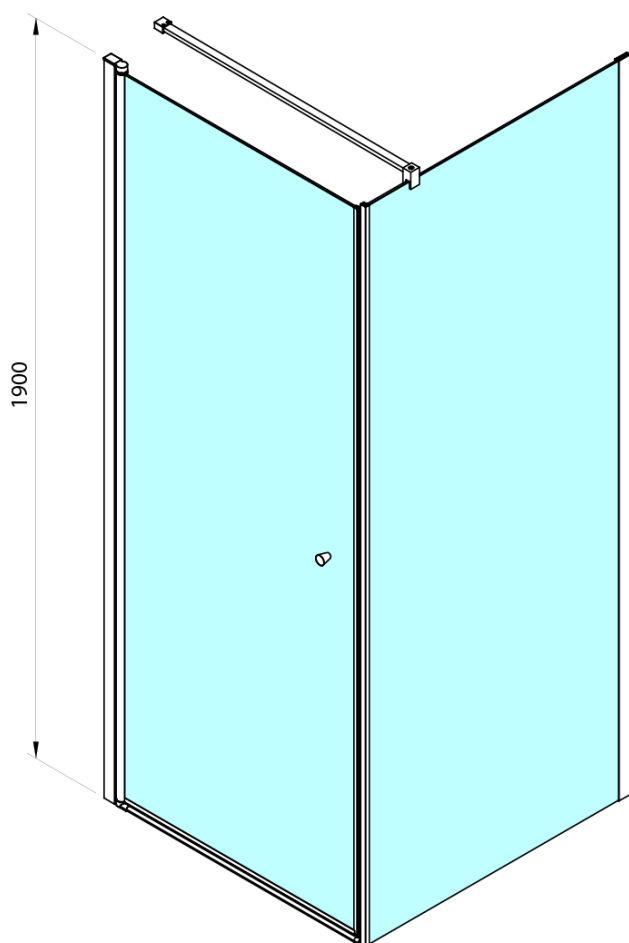

PILOT čtvercový sprchový kout 1000x1000 mm, sklo Brick

Objednací kód: PT100-01

Základní informace

Značka: Aqualine

Série: PILOT

Rozměry

Šířka: 1000 mm

Výška: 1900 mm

Hloubka: 1000 mm

Parametry

Záruka: 3 roky

Hmotnost / ks: 63.27 kg

Balení: 3 ks

Barva profilu: Chrom

Tvar: Čtvercové zástěny

Typ otevírání: Otevírací jednokřídlé

Směr otevírání: Univerzální

Šířka vstupu: 910 mm

Typ výplně: Brick sklo

Tloušťka skla: 6 mm

Vlastnosti: Bezrámové provedení, Otevírání vně i dovnitř

Technický list

PT + WI

PT070/PT080/PT090+WI070/WI080/WI090/WI100/WI110

model	A mm	B mm
PT070	667-687	
PT080	767-787	
PT090	867-887	
PT100	967-987	
WI070		680-695
WI080		780-795
WI090		880-895
WI100		980-995
WI110		1080-1095