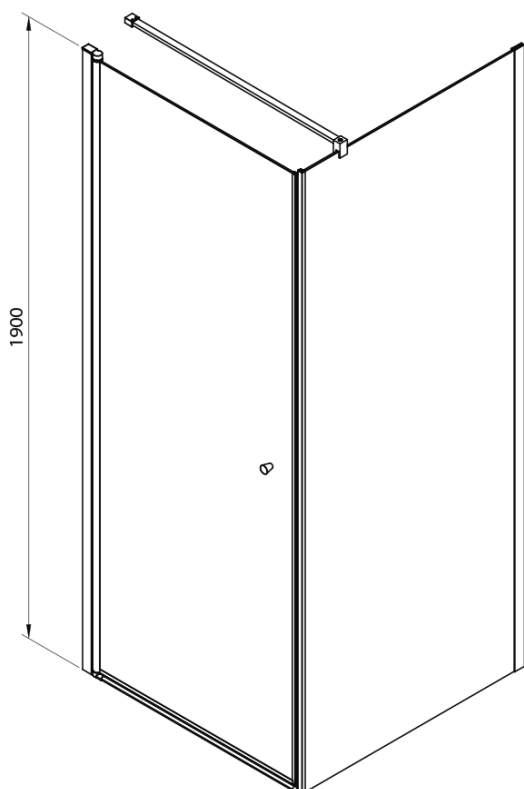

PILOT čtvercový sprchový kout 1000x1000 mm, Brick sklo

Objednací kód: PT100-01

Základní informace

Značka: Aqualine

Série: PILOT

Rozměry

Šířka: 1000 mm

Výška: 1900 mm

Hloubka: 1000 mm

Parametry

Barva profilu: Chrom - Leštěný hliník

Tvar: Čtvercové zástěny

Typ otevírání: Otevírací jednokřídlé

Směr otevírání: Univerzální

Šířka vstupu: 910 mm

Typ výplně: BRICK sklo

Tloušťka skla: 6 mm

Vlastnosti: Bezrámové provedení, Otevírání vně i dovnitř

Hmotnost / ks: 63.27 kg

Balení: 3 ks

Záruka: 3 roky

Technický list

PT + WI

PT070/PT080/PT090/PT100+WI070/WI080/WI090/WI100/WI110

model	A mm	B mm
PT070	667-687	
PT080	767-787	
PT090	867-887	
PT100	967-987	
WI070		690-705
WI080		790-805
WI090		890-905
WI100		990-1005
WI110		1090-1105