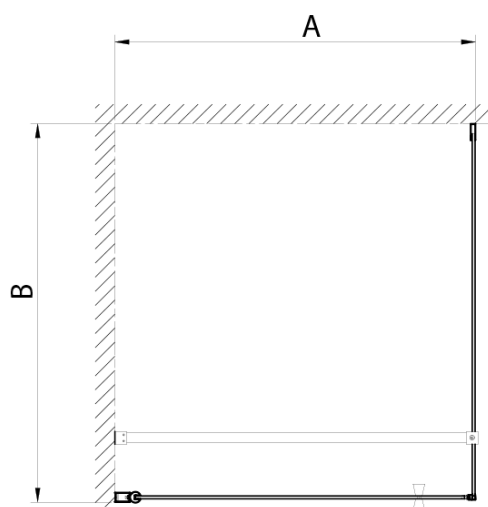

PILOT čtvercový sprchový kout 1000x1000 mm, sklo Brick

Objednací kód: PT100-01

Základní informace

Značka: Aqualine

Série: PILOT

Rozměry

Šířka: 1000 mm

Výška: 1900 mm

Hloubka: 1000 mm

Parametry

Záruka: 3 roky

Hmotnost / ks: 63.27 kg

Balení: 3 ks

Barva profilu: Chrom

Tvar: Čtvercové zástěny

Typ otevírání: Otevírací jednokřídlé

Směr otevírání: Univerzální

Šířka vstupu: 910 mm

Typ výplně: Brick sklo

Tloušťka skla: 6 mm

Vlastnosti: Bezrámové provedení, Otevírání vně i dovnitř

Technický list

PT + WI

PT070/PT080/PT090+WI070/WI080/WI090/WI100/WI110

model	A mm	B mm
PT070	667-687	
PT080	767-787	
PT090	867-887	
PT100	967-987	
WI070		680-695
WI080		780-795
WI090		880-895
WI100		980-995
WI110		1080-1095