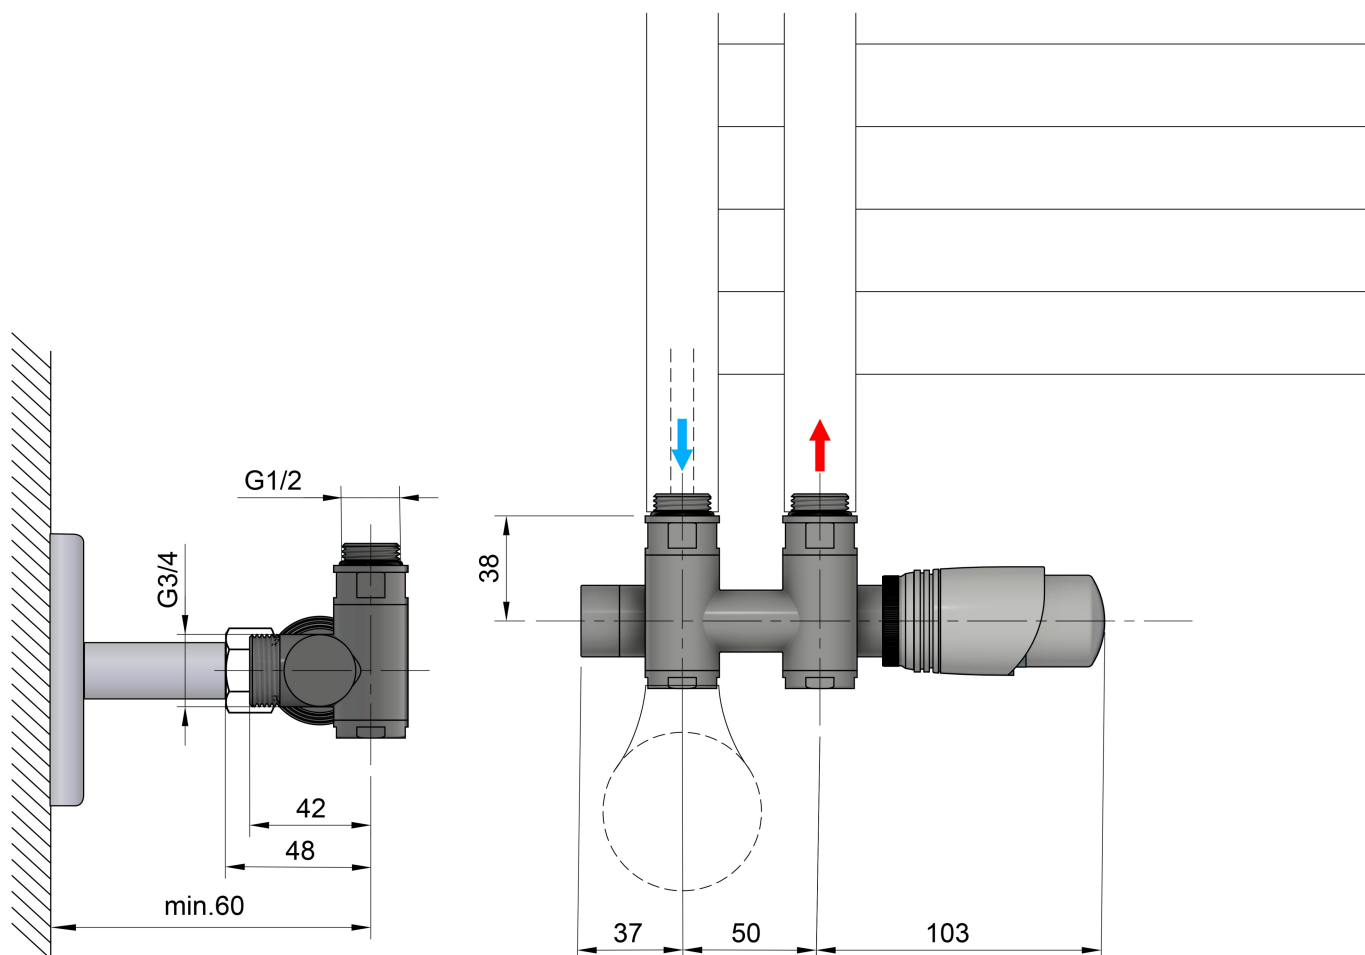

WICHER COMBI připojovací sada termostatická pro středové připojení 50mm, černá mat

BRUCKNER

Objednací kód: 600.331.6

Základní informace

Značka: Bruckner

Parametry

Barva: Černá mat

Možnost vytápění: Kombinované vytápění

Výbava: Středové 50 mm, Termostat, Termostat, hlavice vlevo, Termostat, hlavice vpravo

Hmotnost / ks: 1.3 kg

Záruka: 2 roky

Doporučujeme přikoupit

1 ks WICHER krycí rozeta pro středové připojení 50mm, černá mat (Objednací kód: 600.315.6)

Technický list

WICHER COMBI připojovací sada termostatická pro
středové připojení 50mm, černá mat

BRUCKNER