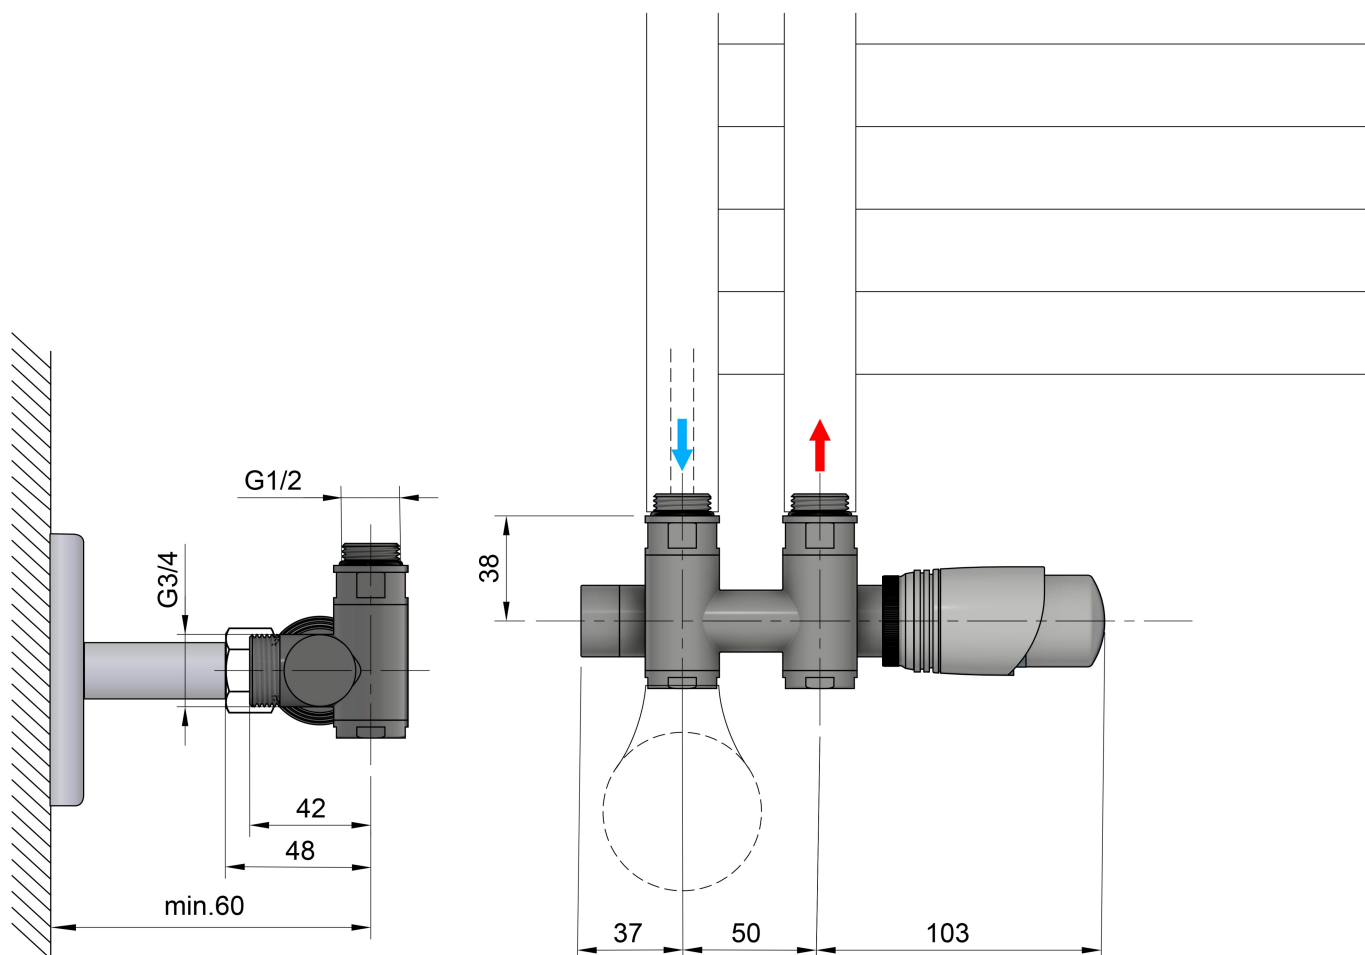

WICHER COMBI připojovací sada termostatická pro středové připojení 50mm, černá mat

BRUCKNER

Objednací kód: 600.331.6

Základní informace

Značka: Bruckner

Parametry

Záruka: 2 roky

Hmotnost / ks: 1.3 kg

Barva: Černá mat

Možnost vytápění: Kombinované vytápění

Výbava: Středové 50 mm, Termostat, Termostat, hlavice vlevo, Termostat, hlavice vpravo

Doporučujeme přikoupit

1 ks WICHER krycí rozeta pro středové připojení 50mm, černá mat (Objednací kód: 600.315.6)

Technický list

WICHER COMBI připojovací sada termostatická pro
středové připojení 50mm, černá mat

BRUCKNER