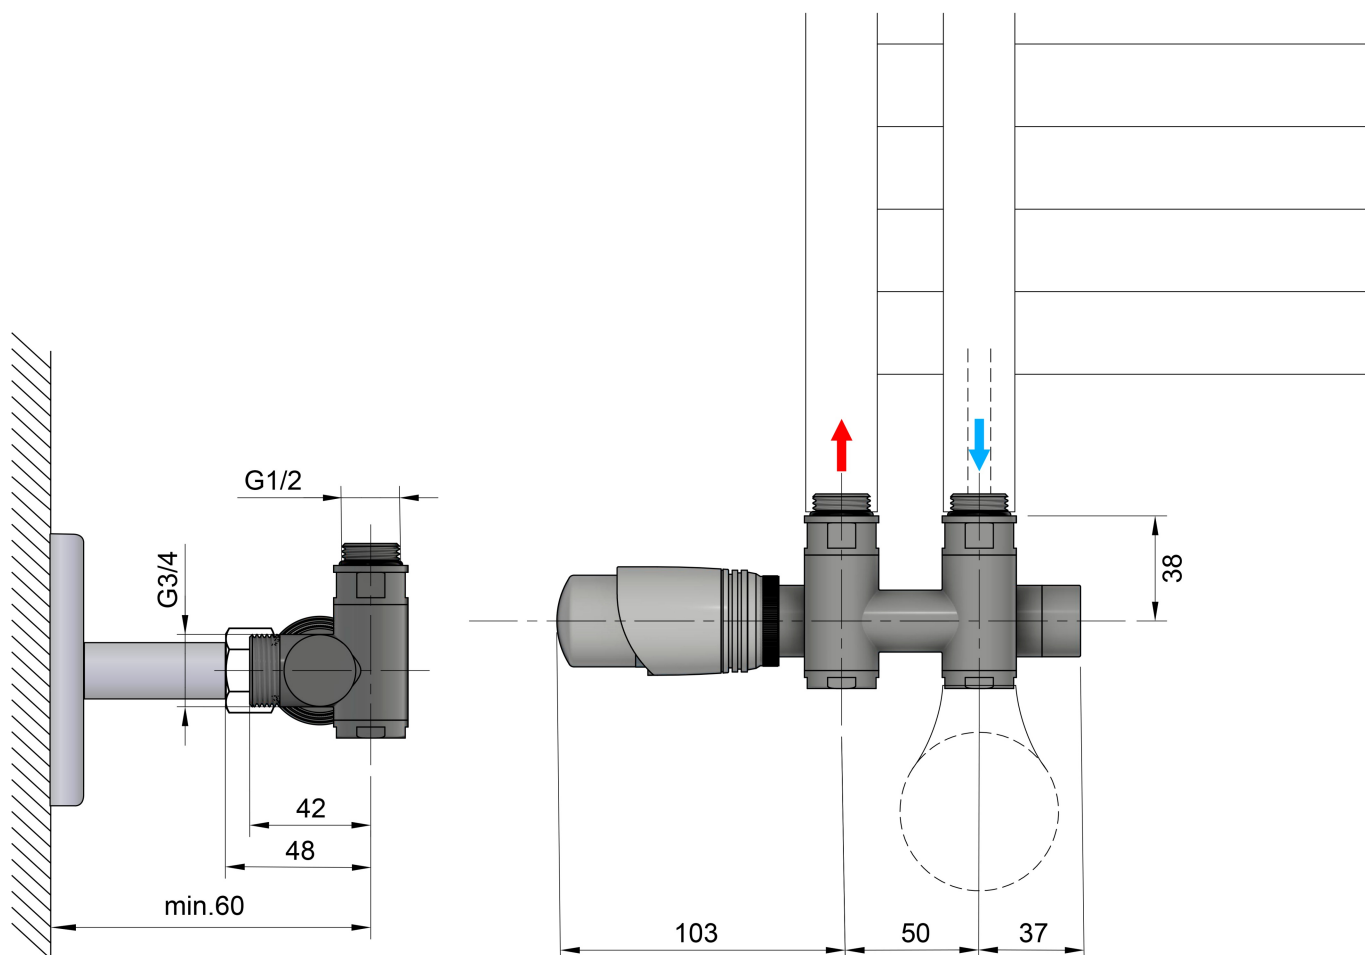

WICHER COMBI připojovací sada termostatická pro středové připojení 50mm, bílá

BRUCKNER

Objednací kód: 600.331.4

Základní informace

Značka: Bruckner

Parametry

Barva: Bílá

Možnost vytápění: Kombinované vytápění

Výbava: Středové 50 mm, Termostat, Termostat, hlavice vlevo, Termostat, hlavice vpravo

Hmotnost / ks: 1.3 kg

Záruka: 2 roky

Doporučujeme přikoupit

1 ks WICHER krycí rozeta pro středové připojení 50mm, bílá (Objednací kód: 600.315.4)

Technický list

WICHER COMBI připojovací sada termostatická pro
středové připojení 50mm, bílá