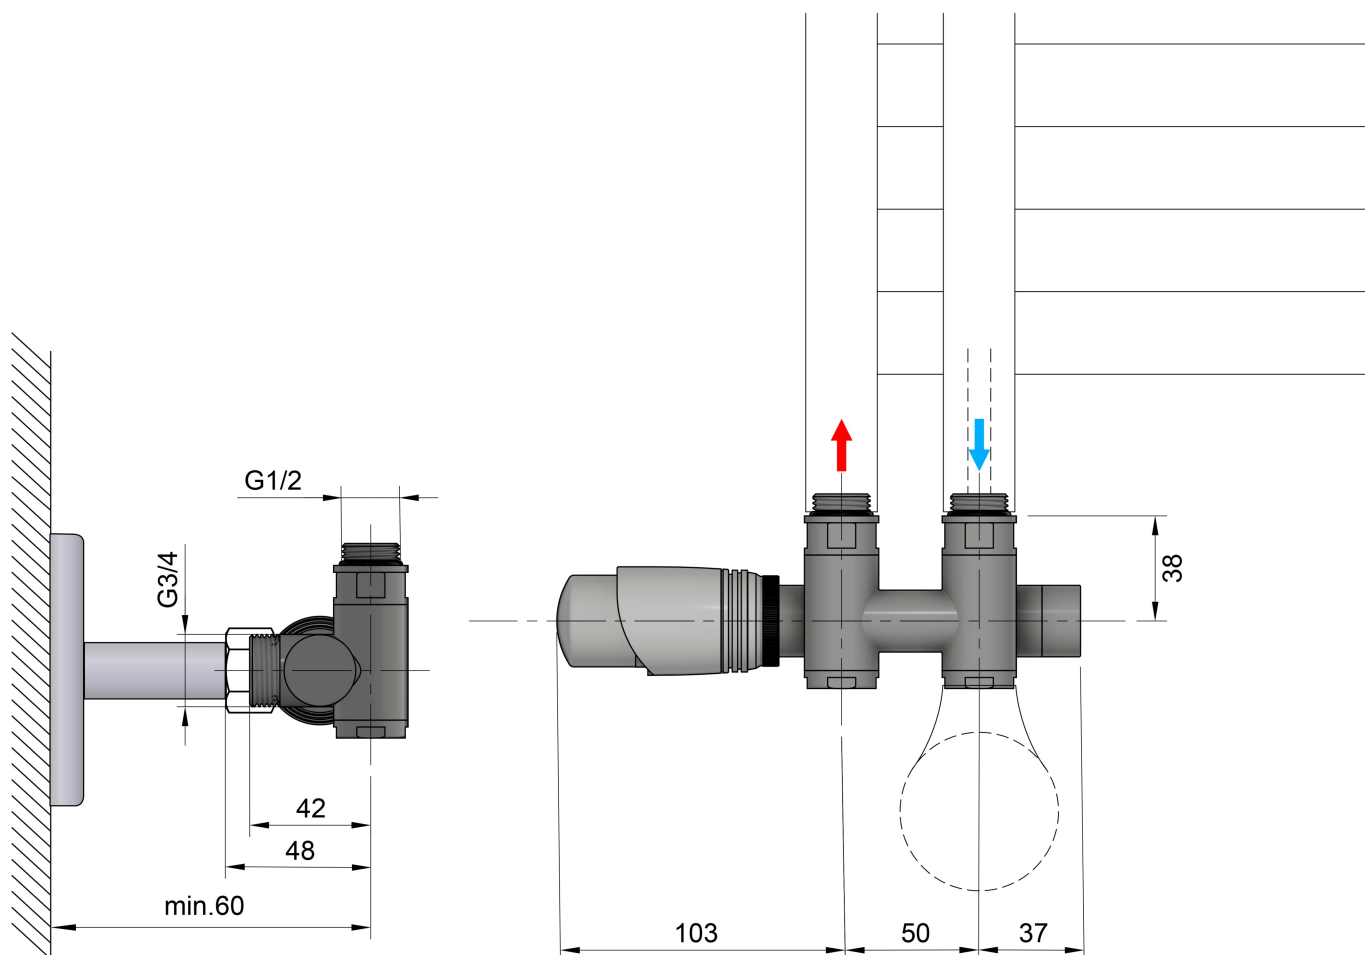

WICHER COMBI připojovací sada termostatická pro středové připojení 50mm, bílá

BRUCKNER

Objednací kód: 600.331.4

Základní informace

Značka: Bruckner

Parametry

Záruka: 2 roky

Hmotnost / ks: 1.3 kg

Barva: Bílá

Možnost vytápění: Kombinované vytápění

Výbava: Středové 50 mm, Termostat, Termostat, hlavice vlevo, Termostat, hlavice vpravo

Doporučujeme přikoupit

1 ks WICHER krycí rozeta pro středové připojení 50mm, bílá (Objednací kód: 600.315.4)

Technický list

WICHER COMBI připojovací sada termostatická pro
středové připojení 50mm, bílá

BRUCKNER