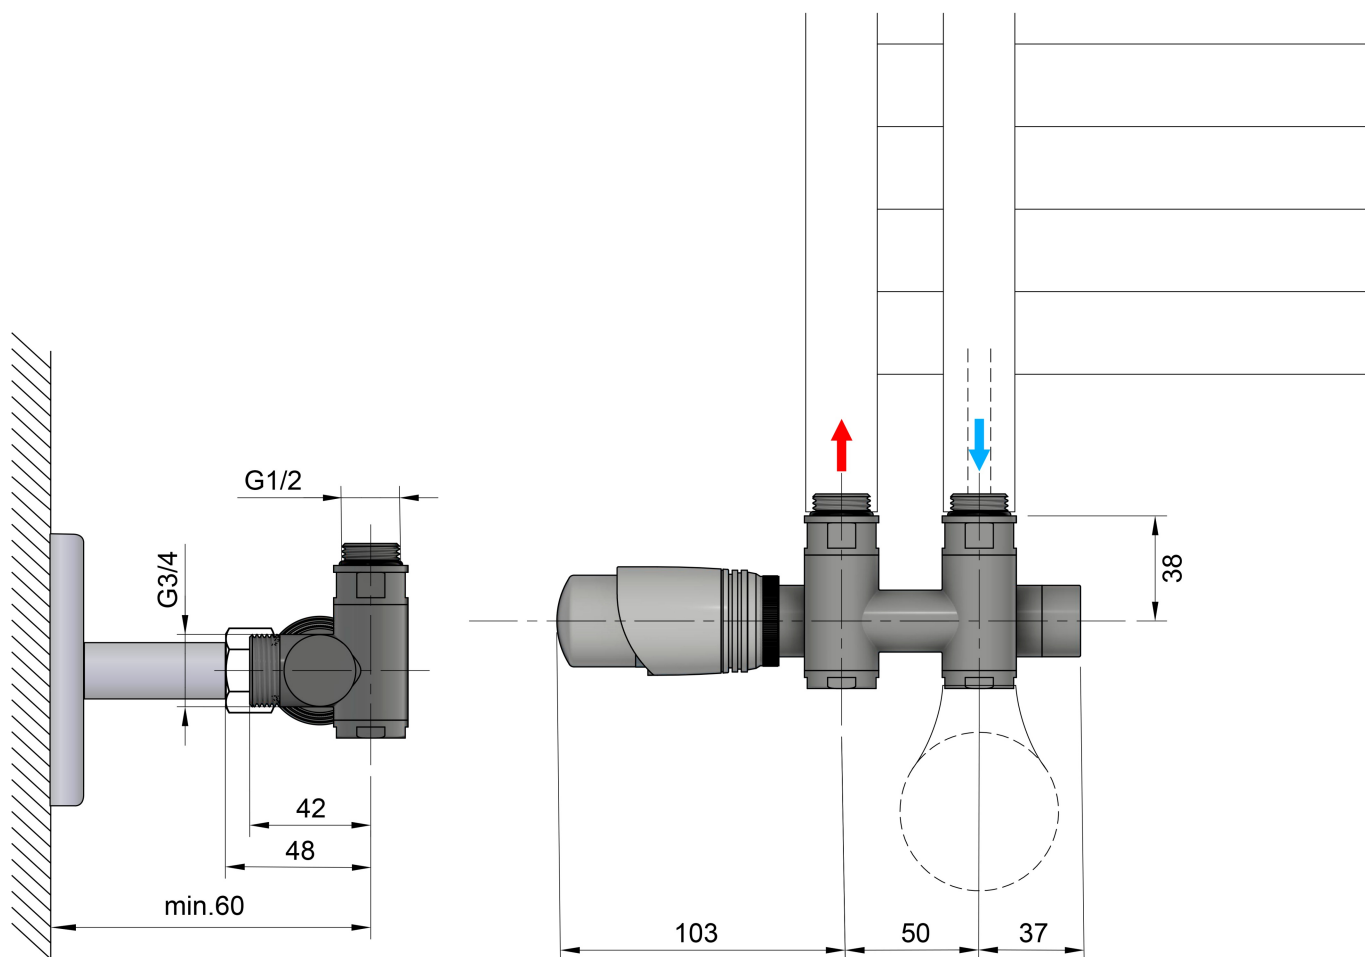

## WICHER COMBI připojovací sada termostatická pro středové připojení 50mm, bílá

**BRUCKNER**

Objednací kód: 600.331.4

### Parametry

Barva: Bílá

Možnost vytápění: Kombinované vytápění

Výbava: Středové 50 mm, Termostat, Termostat, hlavice vlevo, Termostat, hlavice vpravo

Hmotnost / ks: 1.3 kg

Záruka: 2 roky

### Doporučujeme přikoupit

1 ks WICHER krycí rozeta pro středové připojení 50mm, bílá (Objednací kód: 600.315.4)

Technický list

WICHER COMBI připojovací sada termostatická pro  
středové připojení 50mm, bílá