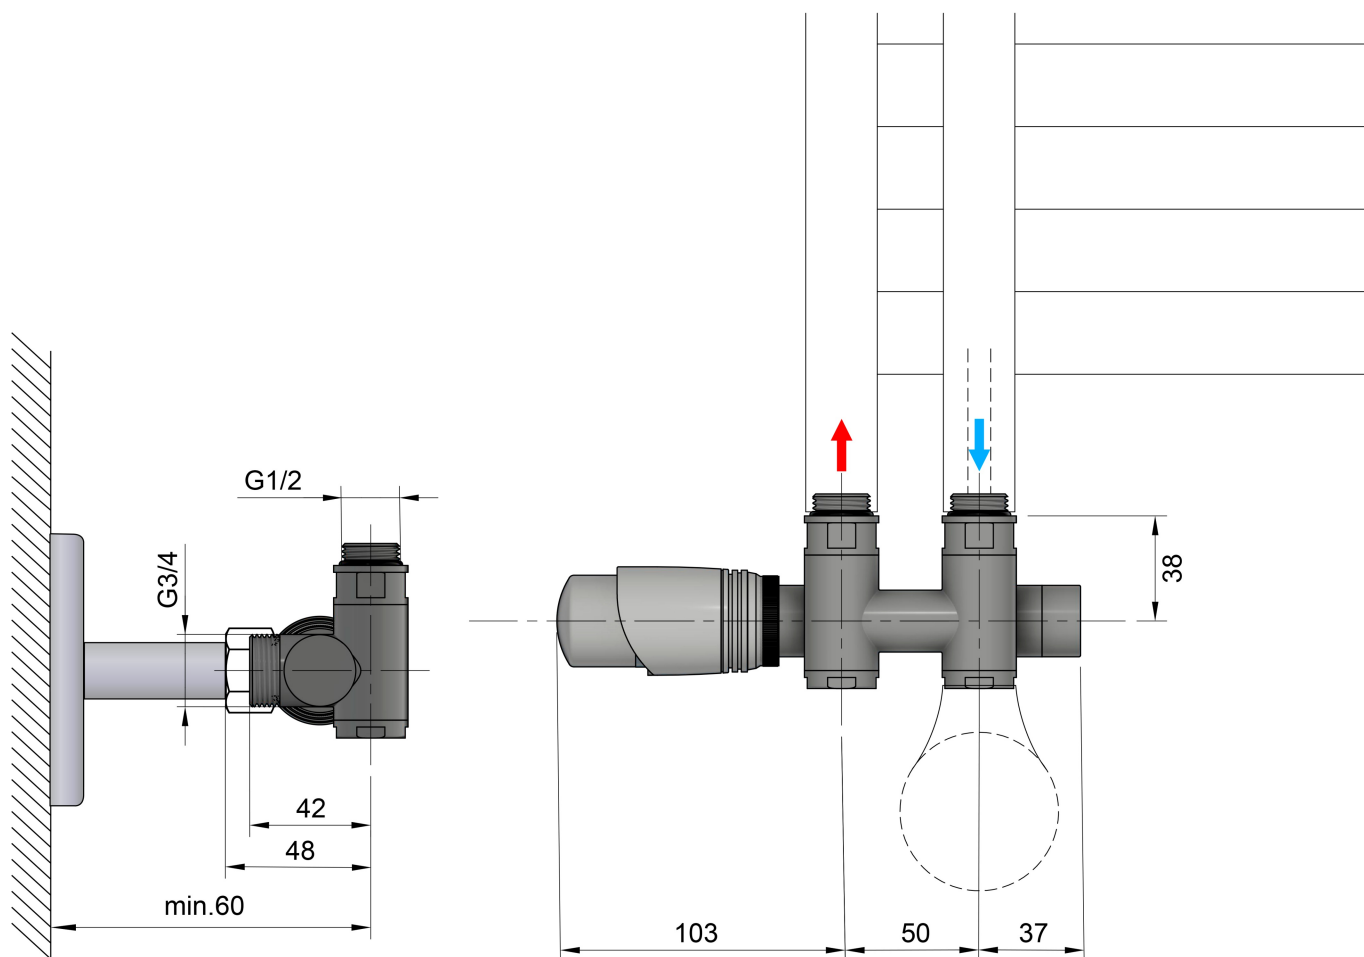

WICHER COMBI připojovací sada termostatická pro středové připojení 50mm, bílá

BRUCKNER

Objednací kód: 600.331.4

Základní informace

Značka: Bruckner

Parametry

Barva: Bílá

Možnost vytápění: Kombinované vytápění

Výbava: Středové 50 mm, Termostat, Termostat, hlavice vlevo, Termostat, hlavice vpravo

Hmotnost / ks: 1.3 kg

Záruka: 2 roky

Doporučujeme přikoupit

1 ks WICHER krycí rozeta pro středové připojení 50mm, bílá (Objednací kód: 600.315.4)

Technický list

WICHER COMBI připojovací sada termostatická pro
středové připojení 50mm, bílá