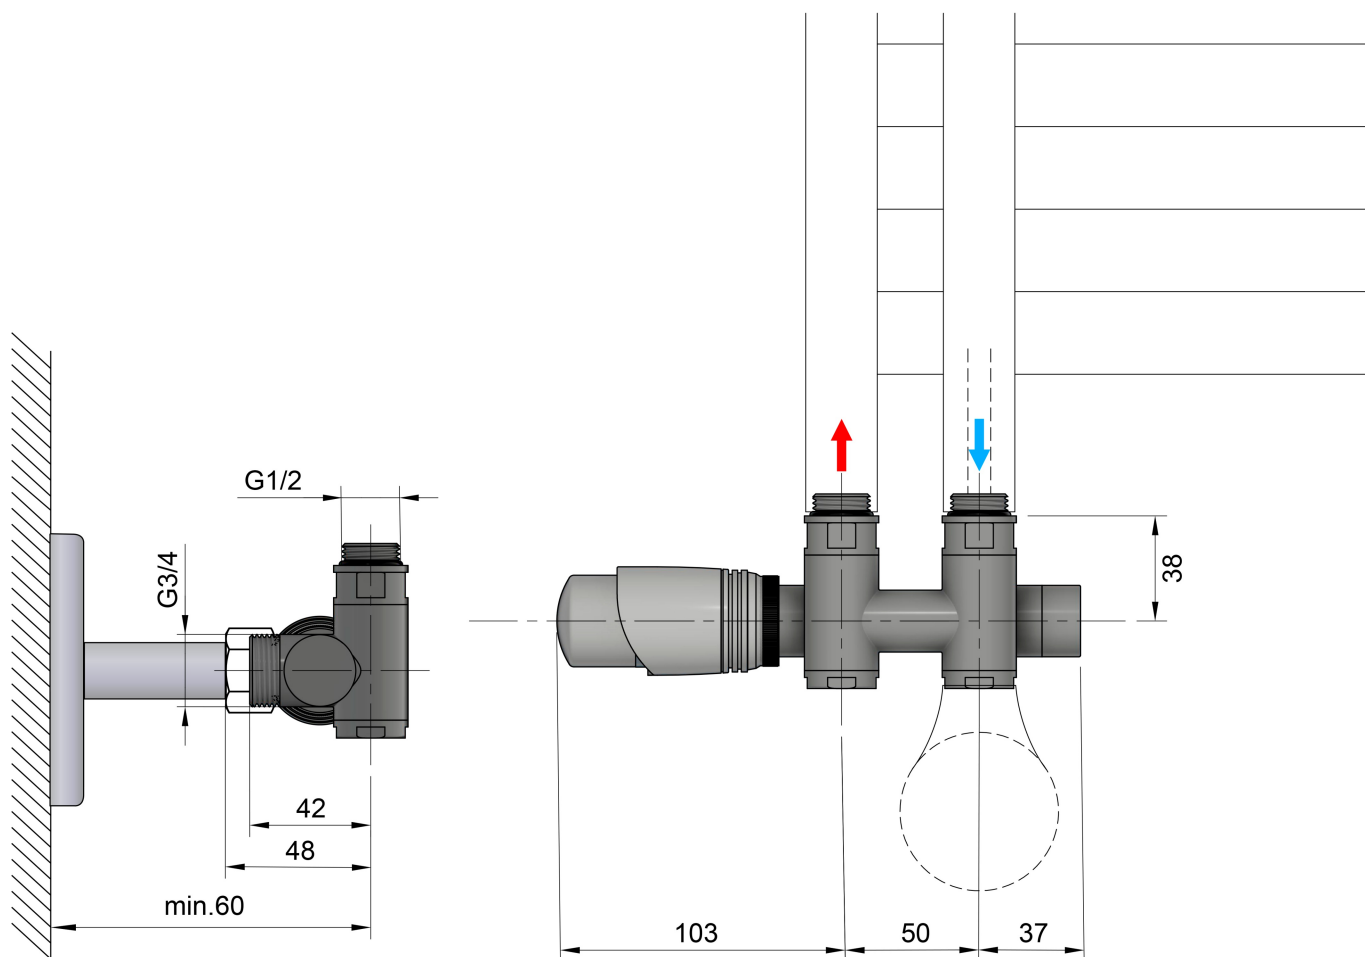

# WICHER COMBI připojovací sada termostatická pro středové připojení 50mm, chrom

**BRUCKNER**

Objednací kód: 600.331.1

## Parametry

Barva: Chrom

Možnost vytápění: Kombinované vytápění

Výbava: Středové 50 mm, Termostat, Termostat, hlavice vlevo, Termostat, hlavice vpravo

Hmotnost / ks: 1.3 kg

Záruka: 2 roky

## Doporučujeme přikoupit

1 ks WICHER krycí rozeta pro středové připojení 50mm, chrom (Objednací kód: 600.315.1)

Technický list

WICHER COMBI připojovací sada termostatická pro  
středové připojení 50mm, chrom