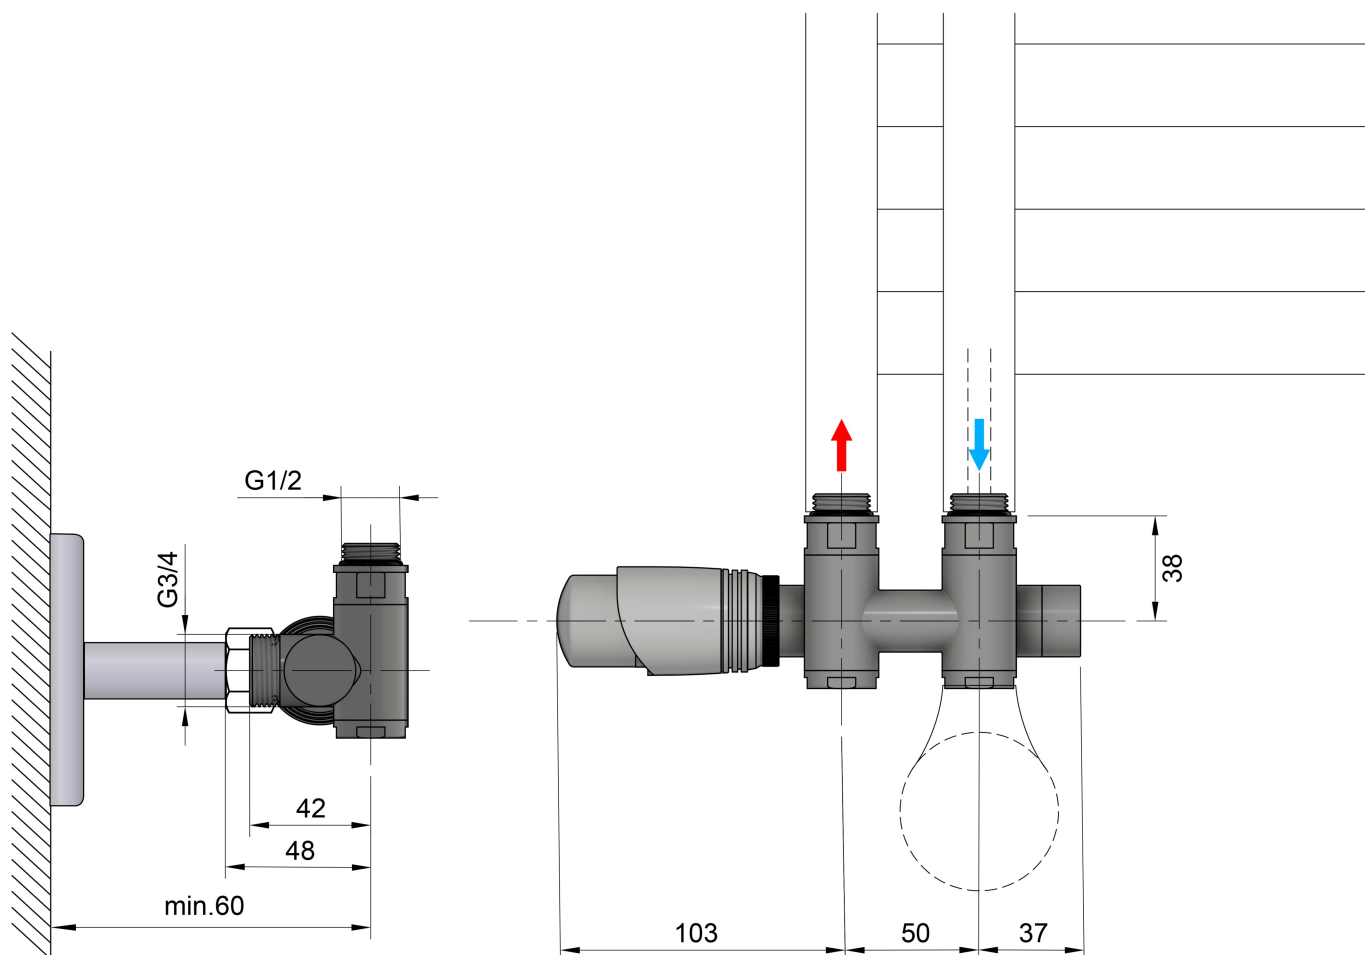

WICHER COMBI připojovací sada termostatická pro středové připojení 50mm, chrom

BRUCKNER

Objednací kód: 600.331.1

Základní informace

Značka: Bruckner

Parametry

Záruka: 2 roky

Hmotnost / ks: 1.3 kg

Barva: Chrom

Možnost vytápění: Kombinované vytápění

Výbava: Středové 50 mm, Termostat, Termostat, hlavice vlevo, Termostat, hlavice vpravo

Doporučujeme přikoupit

1 ks WICHER krycí rozeta pro středové připojení 50mm, chrom (Objednací kód: 600.315.1)

Technický list

WICHER COMBI připojovací sada termostatická pro
středové připojení 50mm, chrom

BRUCKNER