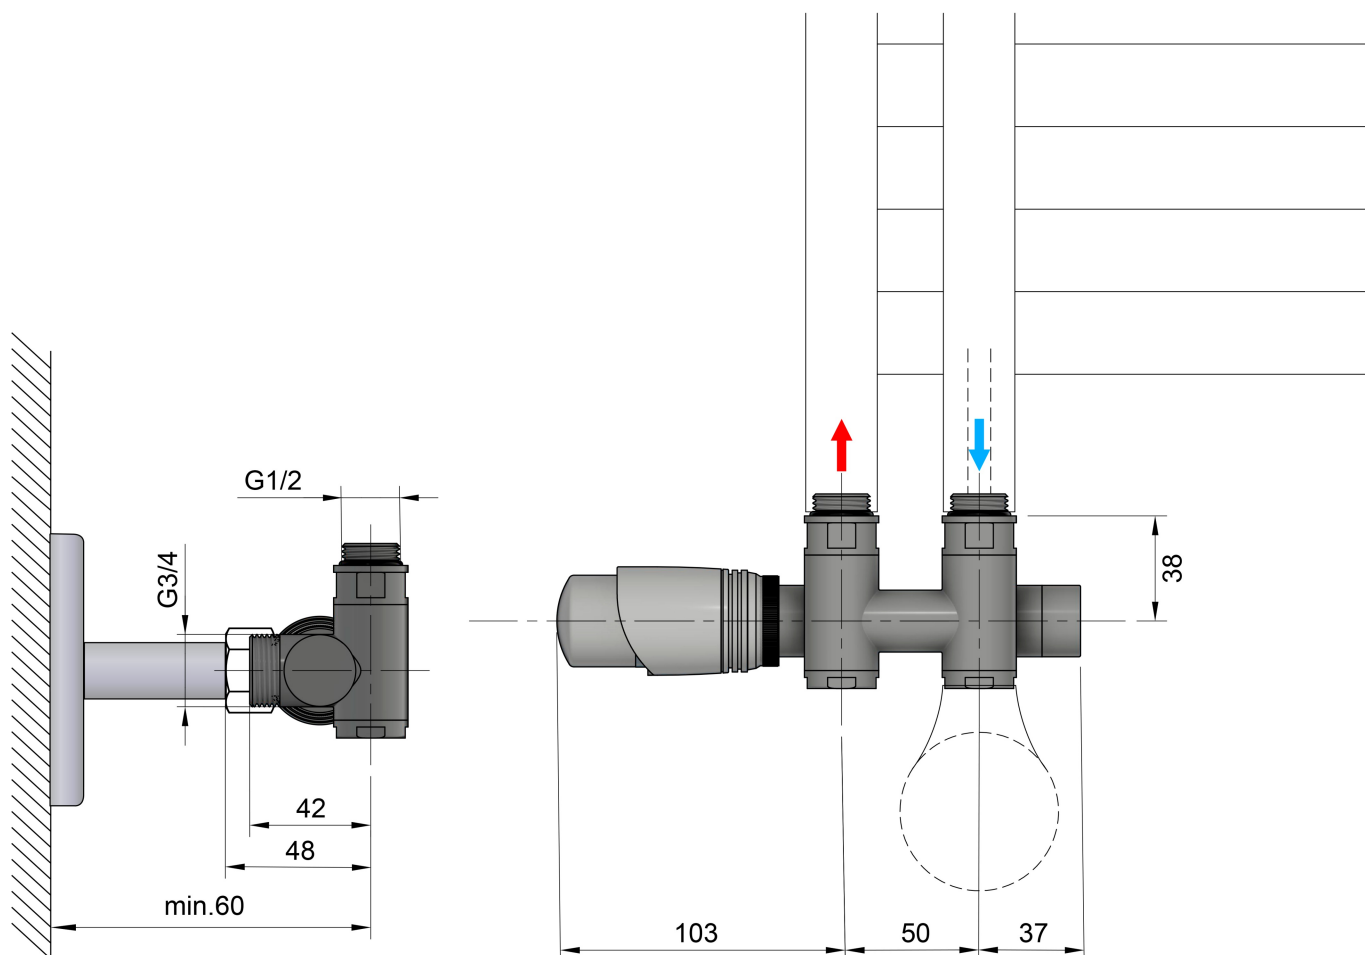

WICHER COMBI připojovací sada termostatická pro středové připojení 50mm, chrom

BRUCKNER

Objednací kód: 600.331.1

Základní informace

Značka: Bruckner

Parametry

Barva: Chrom

Možnost vytápění: Kombinované vytápění

Výbava: Středové 50 mm, Termostat, Termostat, hlavice vlevo, Termostat, hlavice vpravo

Hmotnost / ks: 1.3 kg

Záruka: 2 roky

Doporučujeme přikoupit

1 ks WICHER krycí rozeta pro středové připojení 50mm, chrom (Objednací kód: 600.315.1)

Technický list

WICHER COMBI připojovací sada termostatická pro
středové připojení 50mm, chrom