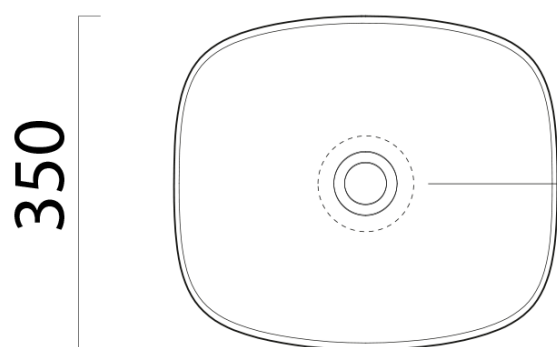

NUBES keramické umyvadlo na desku 40x35cm, bílá mat

GSI[®]
ceramica

Objednací kód: 978509

Základní informace

Značka: GSI
Série: NUBES COLOR

Rozměry

Šířka: 400 mm
Výška: 160 mm
Hloubka: 350 mm

Parametry

Záruka: 2 roky
Barva: Bílá mat
Materiál: Keramika
Instalace: K postavení
Typ umyvadla: Umyvadlo na desku
Otvor pro baterii: Bez otvoru
Přepad: NE
Tvar: Obdélník
Hmotnost / ks: 7.85 kg
Balení: 1 ks
3D model: ANO

Doporučujeme přikoupit

1 ks GSI umyvadlová výpust 5/4", neuzavíratelná, keramická zátka, 5-65mm, bílá mat (Objednací kód: PVC09)

Technický list

255

205

Ø120

400