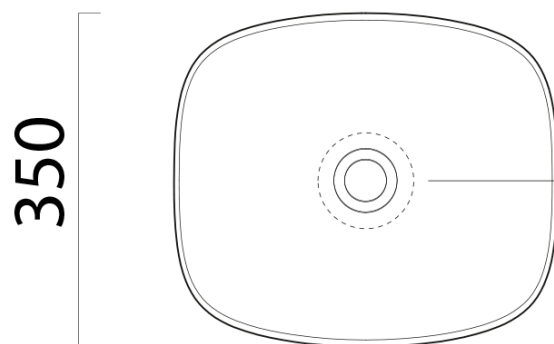

## Rozměry

Šířka: 400 mm  
Výška: 160 mm  
Hloubka: 350 mm

## Parametry

Barva: Bílá mat  
Materiál: Keramika  
Instalace: K postavení  
Typ umyvadla: Umyvadlo na desku  
Otvor pro baterii: Bez otvoru  
Přepad: NE  
Tvar: Obdélník  
Hmotnost / ks: 7.85 kg  
Balení: 1 ks  
Záruka: 2 roky

## Doporučujeme přikoupit

1 ks GSI umyvadlová výpust 5/4", neuzavíratelná, tl.5-65 mm, keramická krytka, bílá mat (Objednací kód: PVC09)

Technický list

255

205

Ø120

400