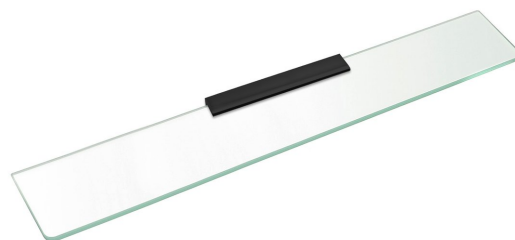

## Rozměry

Délka: 1000 mm

Šířka: 1000 mm

Výška: 8 mm

Hloubka: 100 mm

## Parametry

Barva: Černá

Materiál: Mosaz, Sklo

Tvar: Hranaté

Druh: Polička

Instalace: Vrtání

Hmotnost / ks: 1.646 kg

Balení: 2 ks