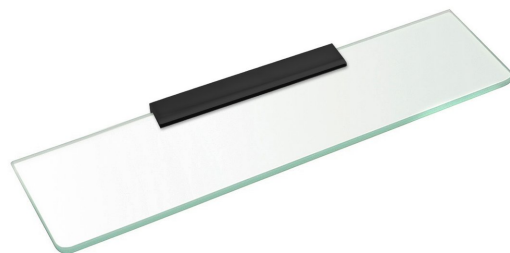

## Rozměry

Délka: 500 mm

Šířka: 500 mm

Výška: 8 mm

Hloubka: 100 mm

## Parametry

Barva: Černá

Materiál: Mosaz, Sklo

Tvar: Hranaté

Druh: Polička

Instalace: Vrtání

Hmotnost / ks: 1.036 kg

Balení: 2 ks