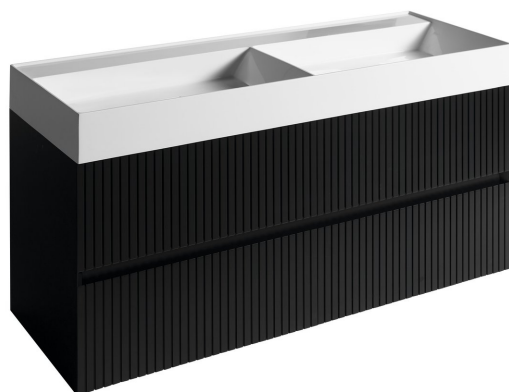

# FILENA dvojumyvadlová skříňka 118x51,5x43cm, černá mat strip

Objednací kód: FID1212BS

## Základní informace

Značka: Sapho  
Série: FILENA

## Rozměry

Šířka: 1180 mm  
Výška: 515 mm  
Hloubka: 430 mm

## Parametry

Záruka: 2 roky  
Hmotnost / ks: 27 kg  
Balení: 1 ks  
Barva: Černá  
Materiál: MDF/dýha  
Instalace: Závěsné na stěnu  
Typ skříňky: Zásuvky  
Typ umyvadla: Dvojumyvadlo  
Výbava: Tiché a plynulé zavírání  
Balení neobsahuje: Umyvadlo  
3D model: ANO