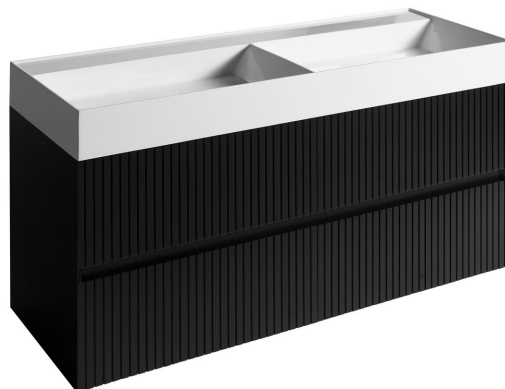

FILENA dvojumyvadlová skříňka 118x51,5x43cm, černá mat strip

Objednací kód: FID1212BS

Základní informace

Značka: Sapho
Série: FILENA

Rozměry

Šířka: 1180 mm
Výška: 515 mm
Hloubka: 430 mm

Parametry

Barva: Černá
Materiál: MDF/dýha
Instalace: Závěsné na stěnu
Typ skříňky: Zásuvky
Typ umyvadla: Dvojumyvadlo
Výbava: Tiché a plynulé zavírání
Balení neobsahuje: Umyvadlo
Hmotnost / ks: 27.0 kg
Balení: 1 ks
Záruka: 2 roky

Doporučujeme přikoupit

2 ks URBINO umyvadlový sifon šetřící místo, Click Clack výpust, chrom, DN32mm, bílá (Objednací kód: 151.133.0)

FILENA dvojumyvadlová skříňka 118x51,5x43cm, černá mat strip

Technický list