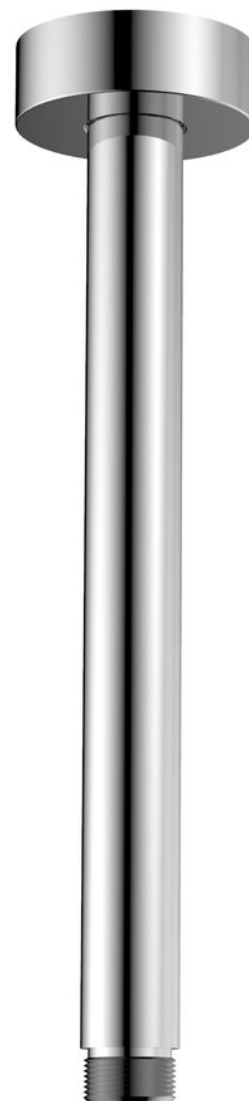

Objednací kód: 1205-05

Základní informace

Značka: Sapho

Rozměry

Délka: 200 mm

Výška: 200 mm

Parametry

Barva: Chrom

Materiál: Mosaz

Tvar: Kruhové

Instalace: Stropní

Hmotnost / ks: 0.2 kg

Balení: 1 ks

Záruka: 2 roky

Technický list