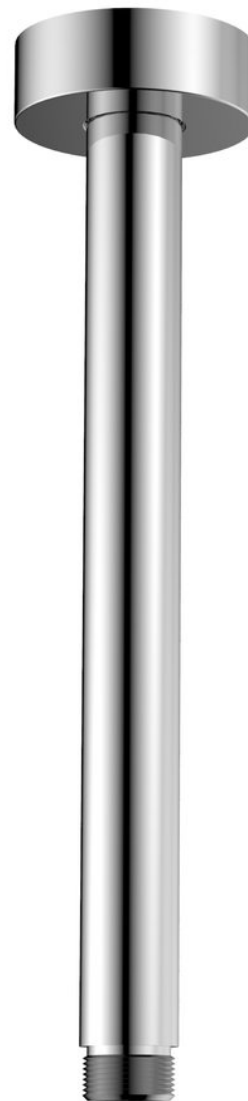

Objednací kód: 1205-05

**Základní informace**

Značka: Sapho

**Rozměry**

Délka: 200 mm

Výška: 200 mm

**Parametry**

Záruka: 2 roky

Hmotnost / ks: 0.2 kg

Balení: 1 ks

Barva: Chrom

Materiál: Mosaz

Tvar: Kruhové

Instalace: Stropní

3D model: ANO