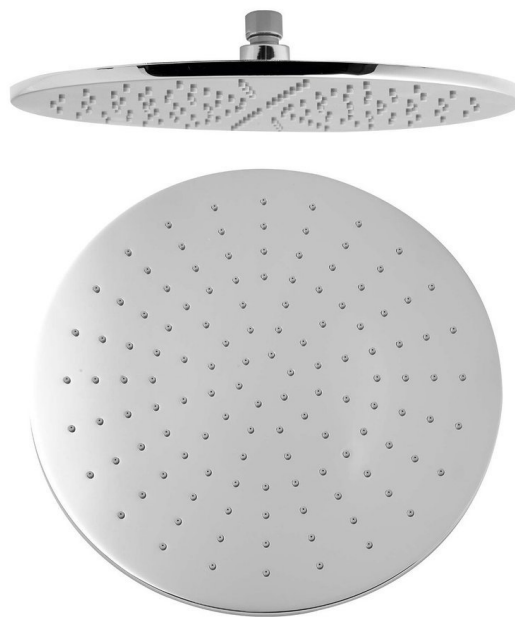

Hlavová sprcha, průměr 300mm, chrom

SAPHO

Objednací kód: 1203-03

Základní informace

Značka: Sapho

Rozměry

Průměr: 300 mm

Výška: 7 mm

Parametry

Barva: Chrom

Materiál: Mosaz

Tvar: Kruhové

Instalace: 1 cesta

Funkce sprchy: Déšť

Ostatní: AntiCalc

Hmotnost / ks: 2.44 kg

Balení: 1 ks

Záruka: 2 roky