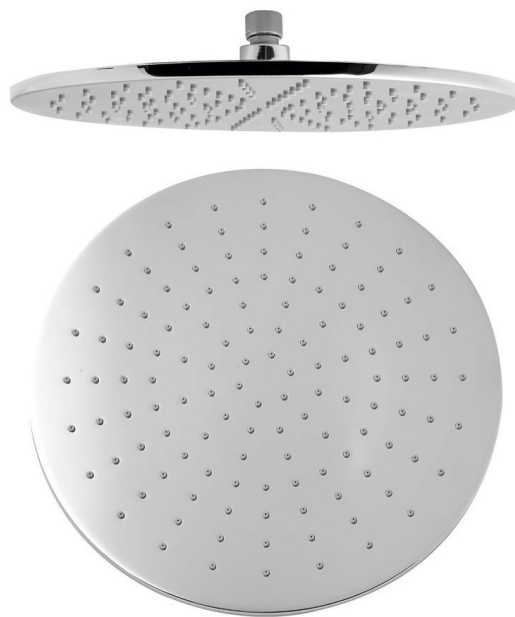

## Hlavová sprcha, průměr 300mm, chrom

 **SAPHO**

**Objednací kód:** 1203-03

### Rozměry

**Průměr:** 300 mm

**Výška:** 7 mm

### Parametry

**Záruka:** 2 roky

**Hmotnost / ks:** 2.44 kg

**Balení:** 1 ks

**Barva:** Chrom

**Materiál:** Mosaz

**Tvar:** Kruhové

**Instalace:** 1 cesta

**Funkce sprchy:** Déšť

**Ostatní:** AntiCalc

**3D model:** ANO

Technický list