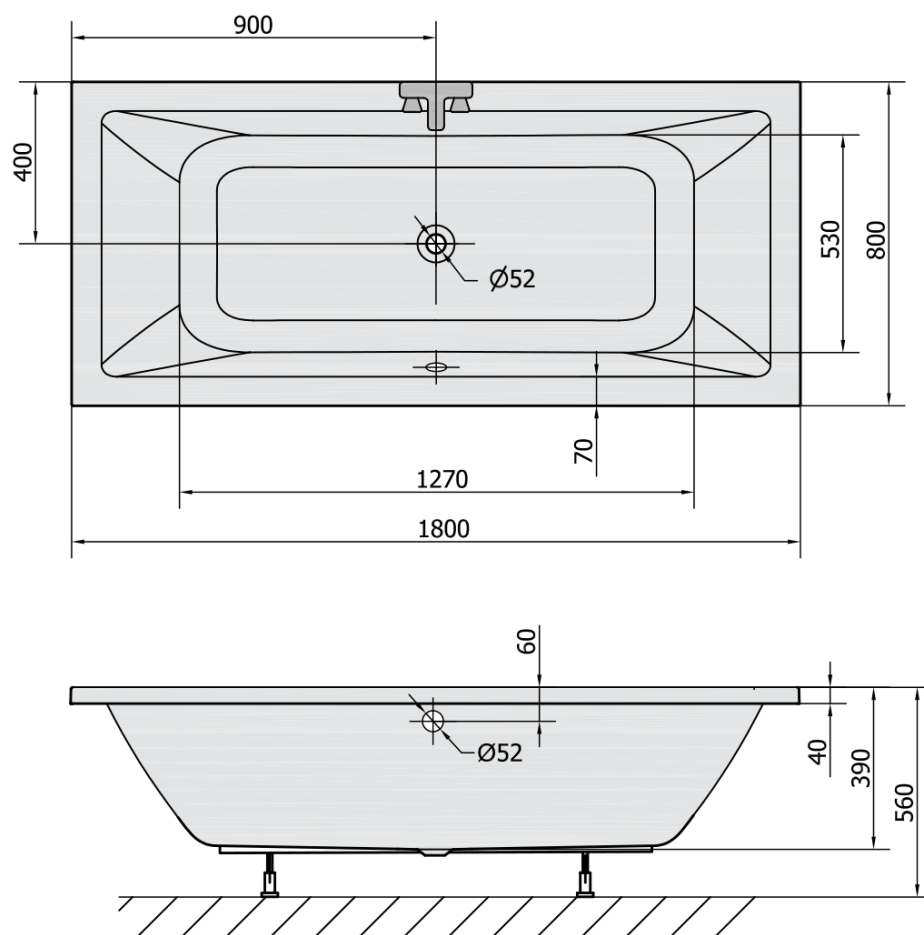

#### Rozměry

Délka: 1800 mm

Šířka: 800 mm

Výška: 390 mm

Objem: 249 l

#### Parametry

Barva: Šedá

Materiál: Akrylát

Tvar: Obdélníkové

Instalace: Vestavná (k obezdění)

Průměr odpadu: 52 mm

Vlastnosti: Oboustranná, Výška okraje 40 mm (Standard)

Balení neobsahuje: Sifon, Vanová souprava

#### Doporučujeme přikoupit

1 ks Sifon 6/4", výška 42mm, DN40 (Objednací kód: 71712)

1 ks Vanová souprava, bovden, délka 800mm, zátka 72mm, chrom (Objednací kód: 71852)

1 ks Zvukoizolační samolepící páska k vaně, 3m (Objednací kód: 93400)

1 ks Podstavec k akrylátové vaně Polysan, 51,5cm, pár (Objednací kód: PO60-60)

Technický list

VOLUME 249L