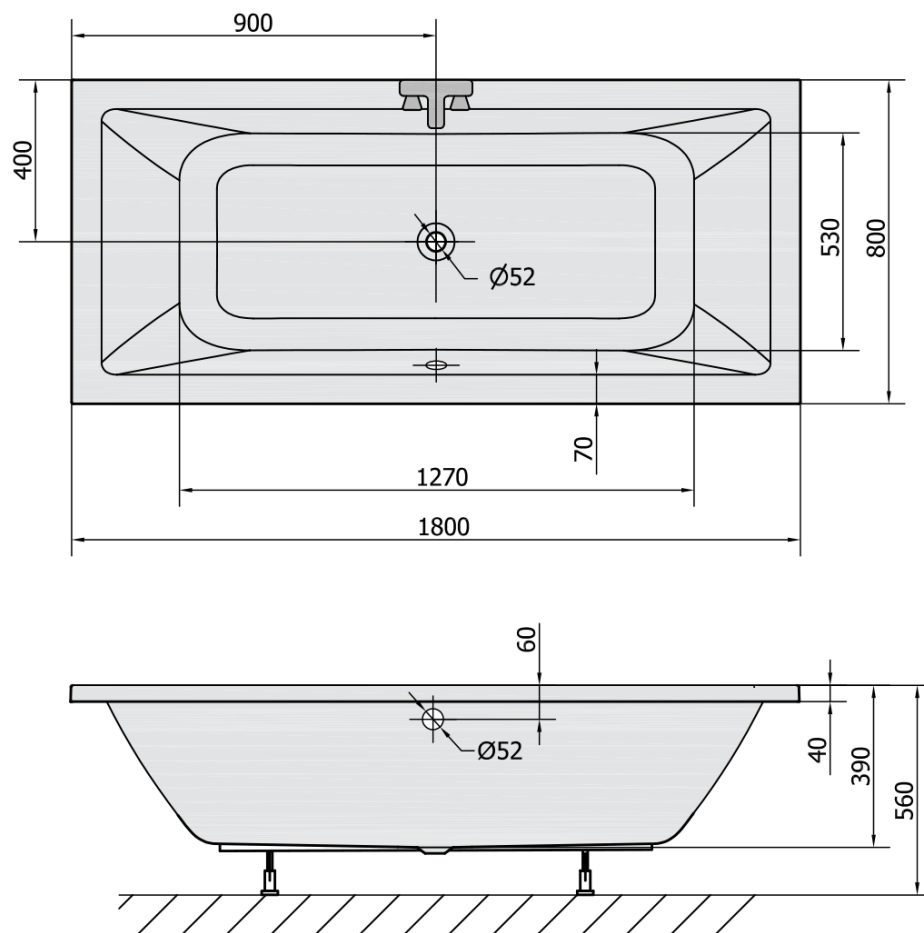

#### Rozměry

Délka: 1800 mm

Šířka: 800 mm

Výška: 390 mm

Objem: 249 l

#### Parametry

Barva: Šedá

Materiál: Akrylát

Tvar: Obdélníkové

Instalace: Vestavná (k obezdění)

Průměr odpadu: 52 mm

Vlastnosti: Oboustranná, Výška okraje 40 mm (Standard)

Balení neobsahuje: Sifon, Vanová souprava

#### Doporučujeme přikoupit

1 ks Sifon 6/4", výška 42mm, DN40 (Objednací kód: 71712)

1 ks Vanová souprava, bovden, délka 800mm, zátka 72mm, chrom (Objednací kód: 71852)

1 ks Zvukoizolační samolepící páska k vaně, 3m (Objednací kód: 93400)

1 ks Podstavec k akrylátové vaně Polysan, 51,5cm, pár (Objednací kód: PO60-60)

Technický list

VOLUME 249L