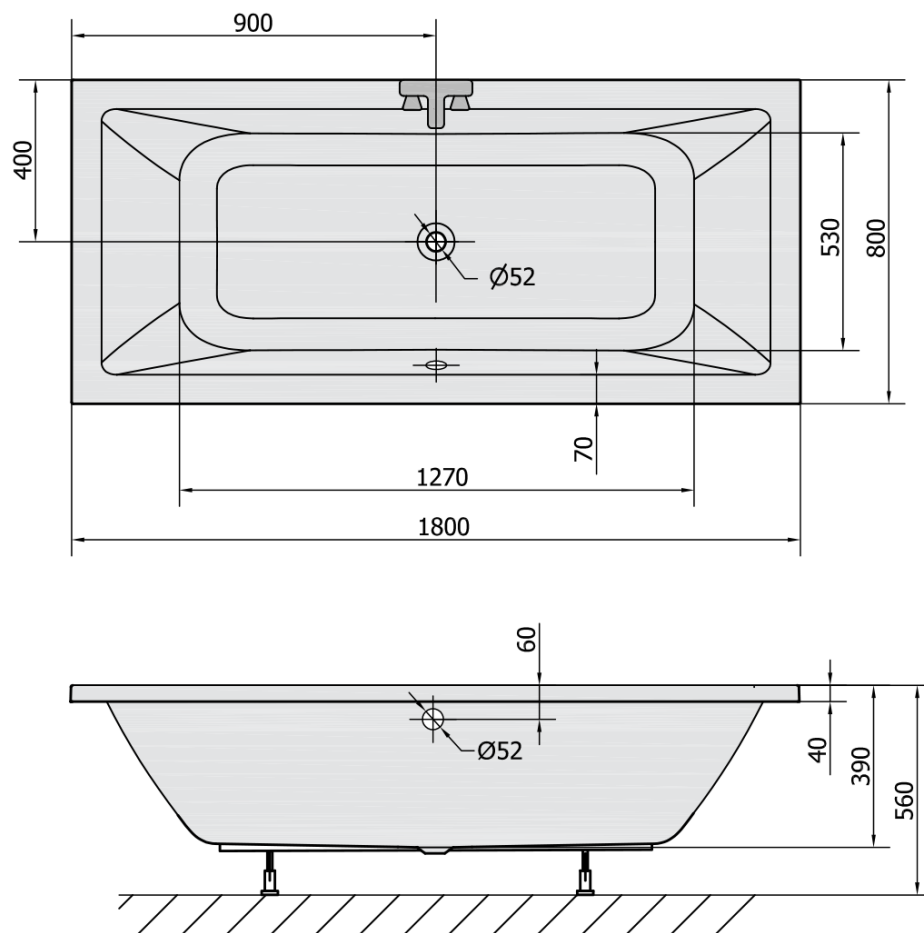

Technický list

VOLUME 249L