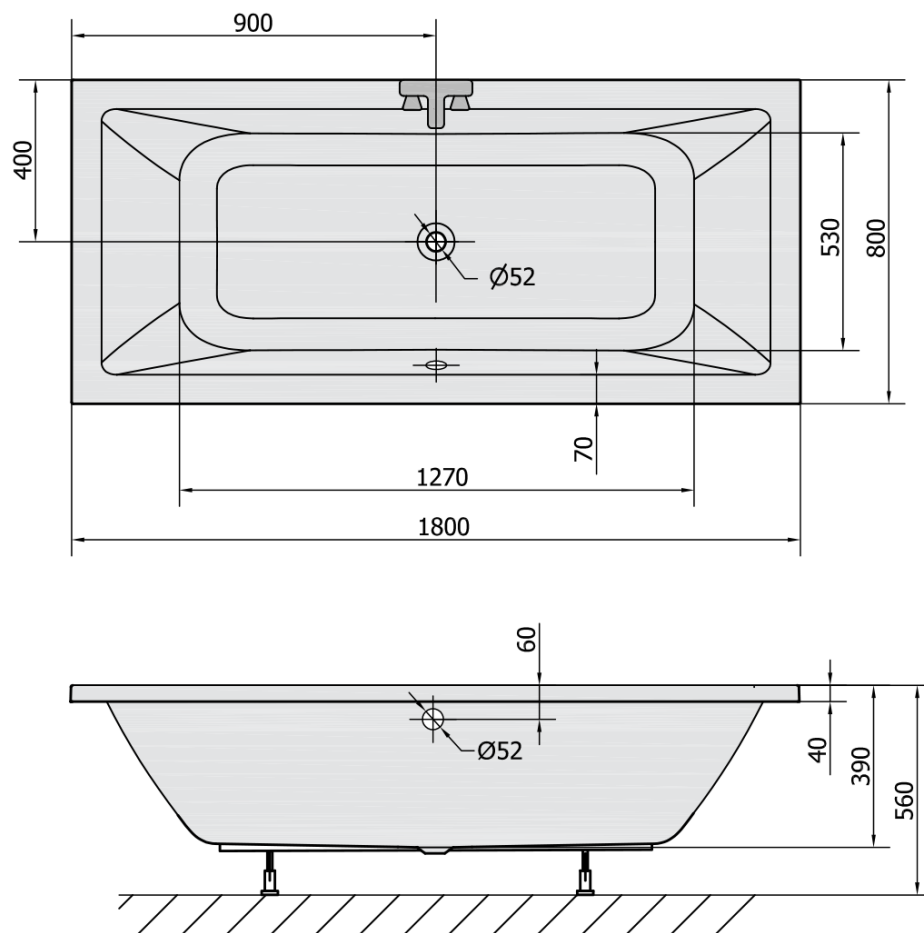

#### Rozměry

Délka: 1800 mm

Šířka: 800 mm

Výška: 390 mm

Objem: 249 l

#### Parametry

Barva: Bílá mat

Materiál: Akrylát

Tvar: Obdélníkové

Instalace: Vestavná (k obezdění)

Průměr odpadu: 52 mm

Vlastnosti: Oboustranná, Výška okraje 40 mm (Standard)

Balení neobsahuje: Sifon, Vanová souprava

#### Doporučujeme přikoupit

1 ks Sifon 6/4", výška 42mm, DN40 (Objednací kód: 71712)

1 ks Vanová souprava, bovden, délka 800mm, zátka 72mm, chrom (Objednací kód: 71852)

1 ks Zvukoizolační samolepící páska k vaně, 3m (Objednací kód: 93400)

1 ks Podstavec k akrylátové vaně Polysan, 51,5cm, pár (Objednací kód: PO60-60)

Technický list

VOLUME 249L