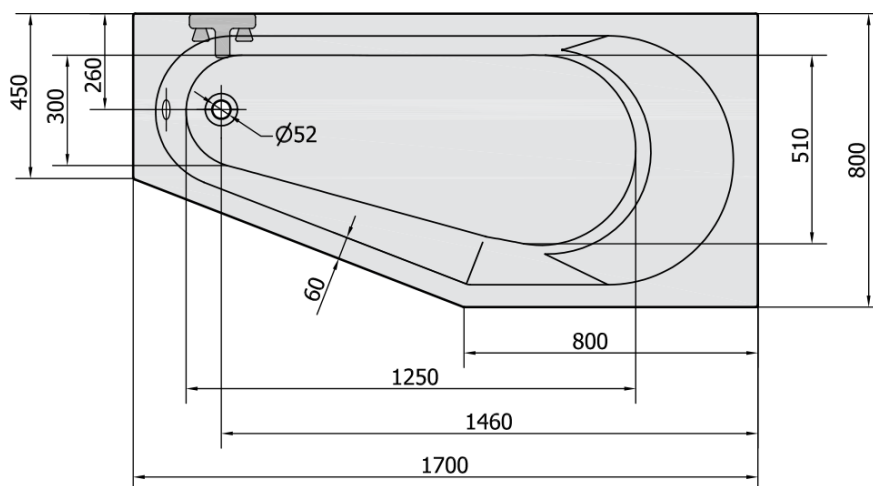

Technický list

VOLUME 225L