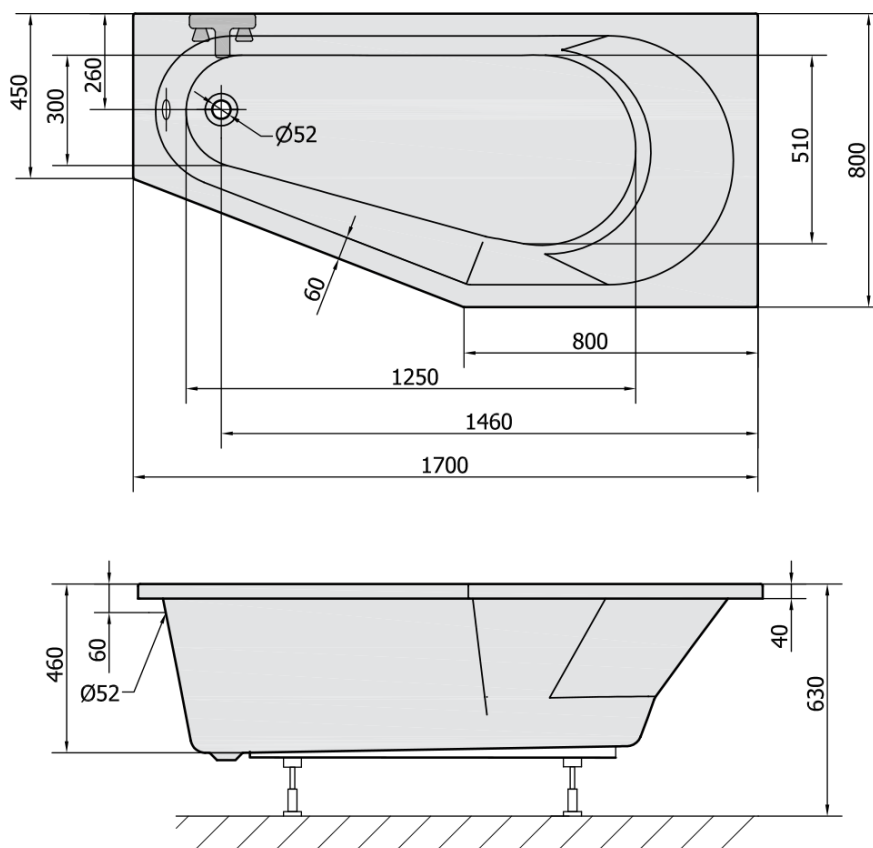

Objednací kód: 90611.11

Základní informace

Značka: Polysan

Rozměry

Délka: 1700 mm

Šířka: 800 mm

Výška: 460 mm

Objem: 225 l

Parametry

Barva: Bílá mat

Materiál: Akrylát

Tvar: Asymetrické

Instalace: Vestavná (k obezdění)

Průměr odpadu: 52 mm

Vlastnosti: Výška okraje 40 mm (Standard)

Hmotnost / ks: 21.562 kg

Balení: 1 ks

Záruka: 10 let

Doporučujeme přikoupit

1 ks Zvukoizolační samolepící páska k vaně, 3m (Objednací kód: 93400)

1 ks Podstavec k akrylátové vaně Polysan, 51,5cm, pár (Objednací kód: PO60-60)

1 ks Sifon 6/4", výška 42mm, DN40 (Objednací kód: 71712)

Technický list

VOLUME 225L