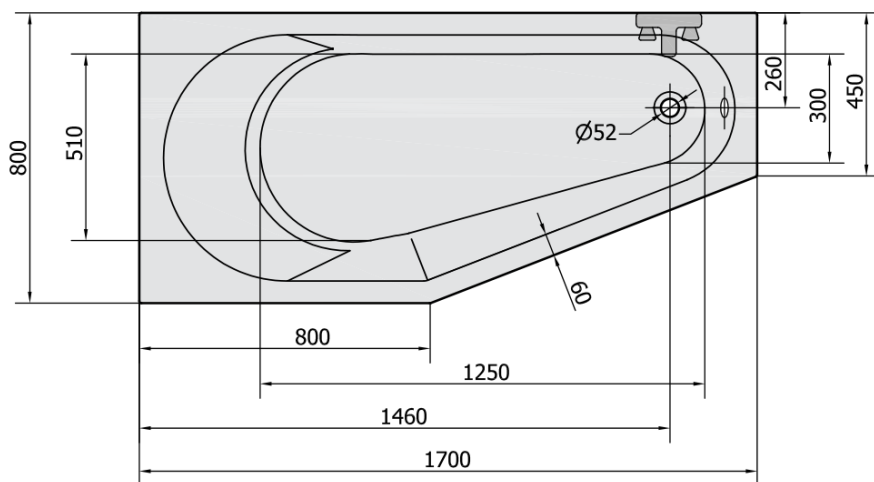

Objednací kód: 90111.30

Základní informace

Značka: Polysan

Rozměry

Délka: 1700 mm

Šířka: 800 mm

Výška: 460 mm

Objem: 225 l

Parametry

Záruka: 10 let

Hmotnost / ks: 21.562 kg

Balení: 1 ks

Barva: Šedá

Materiál: Akrylát

Tvar: Asymetrické

Instalace: Vestavná (k obezdění)

Průměr odpadu: 52 mm

Vlastnosti: Výška okraje 40 mm (Standard)

Doporučujeme přikoupit

1 ks Podstavec k akrylátové vaně Polysan, 51,5cm, pár (Objednací kód: PO60-60)

1 ks Zvukoizolační samolepící páska k vaně, 3m (Objednací kód: 93400)

1 ks Sifon 6/4", výška 42mm, DN40 (Objednací kód: 71712)

Technický list

VOLUME 225L