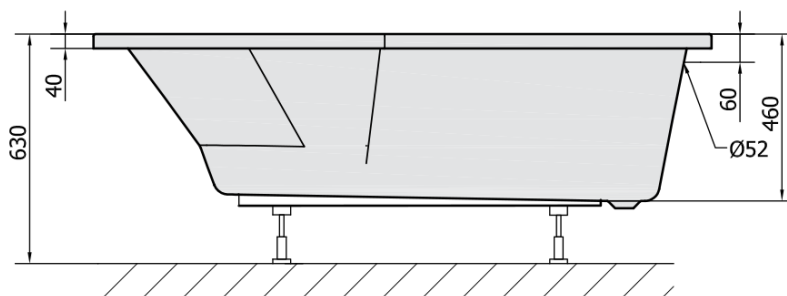

Objednací kód: 90111.30

Základní informace

Značka: Polysan

Rozměry

Délka: 1700 mm

Šířka: 800 mm

Výška: 460 mm

Objem: 225 l

Parametry

Záruka: 10 let

Hmotnost / ks: 21.562 kg

Balení: 1 ks

Barva: Šedá

Materiál: Akrylát

Tvar: Asymetrické

Instalace: Vestavná (k obezdění)

Průměr odpadu: 52 mm

Vlastnosti: Výška okraje 40 mm (Standard)

Doporučujeme přikoupit

1 ks Podstavec k akrylátové vaně Polysan, 51,5cm, pár (Objednací kód: PO60-60)

1 ks Zvukoizolační samolepící páska k vaně, 3m (Objednací kód: 93400)

1 ks Sifon 6/4", výška 42mm, DN40 (Objednací kód: 71712)

Technický list

VOLUME 225L