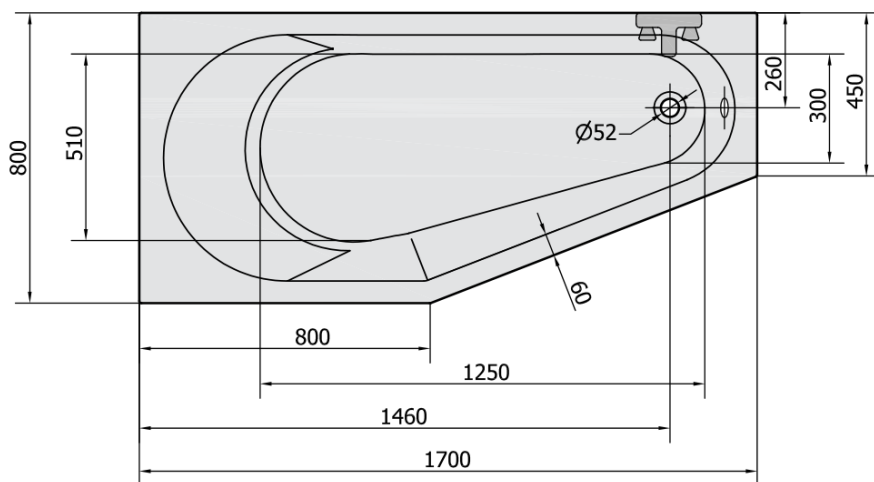

Objednáací kód: 90111.11

Základní informace

Značka: Polysan

Rozměry

Délka: 1700 mm

Šířka: 800 mm

Výška: 460 mm

Objem: 225 l

Parametry

Záruka: 10 let

Hmotnost / ks: 21.562 kg

Balení: 1 ks

Barva: Bílá mat

Materiál: Akrylát

Tvar: Asymetrické

Instalace: Vestavná (k obezdění)

Průměr odpadu: 52 mm

Vlastnosti: Výška okraje 40 mm (Standard)

Doporučujeme přikoupit

1 ks Podstavec k akrylátové vaně Polysan, 51,5cm, pár (Objednáací kód: PO60-60)

1 ks Zvukoizolační samolepící páska k vaně, 3m (Objednáací kód: 93400)

1 ks Sifon 6/4", výška 42mm, DN40 (Objednáací kód: 71712)

Technický list

VOLUME 225L