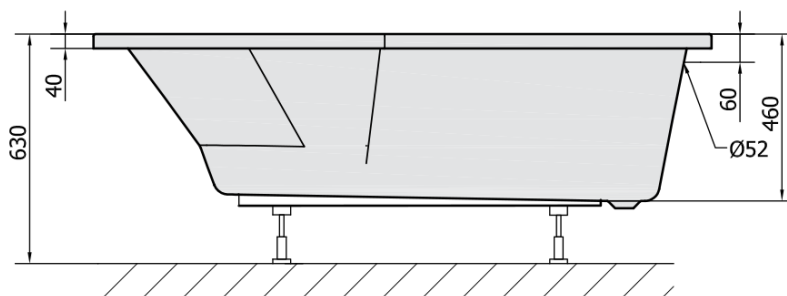

Objednáací kód: 90111.11

Základní informace

Značka: Polysan

Rozměry

Délka: 1700 mm

Šířka: 800 mm

Výška: 460 mm

Objem: 225 l

Parametry

Záruka: 10 let

Hmotnost / ks: 21.562 kg

Balení: 1 ks

Barva: Bílá mat

Materiál: Akrylát

Tvar: Asymetrické

Instalace: Vestavná (k obezdění)

Průměr odpadu: 52 mm

Vlastnosti: Výška okraje 40 mm (Standard)

Doporučujeme přikoupit

1 ks Podstavec k akrylátové vaně Polysan, 51,5cm, pár (Objednáací kód: PO60-60)

1 ks Zvukoizolační samolepící páska k vaně, 3m (Objednáací kód: 93400)

1 ks Sifon 6/4", výška 42mm, DN40 (Objednáací kód: 71712)

Technický list

VOLUME 225L