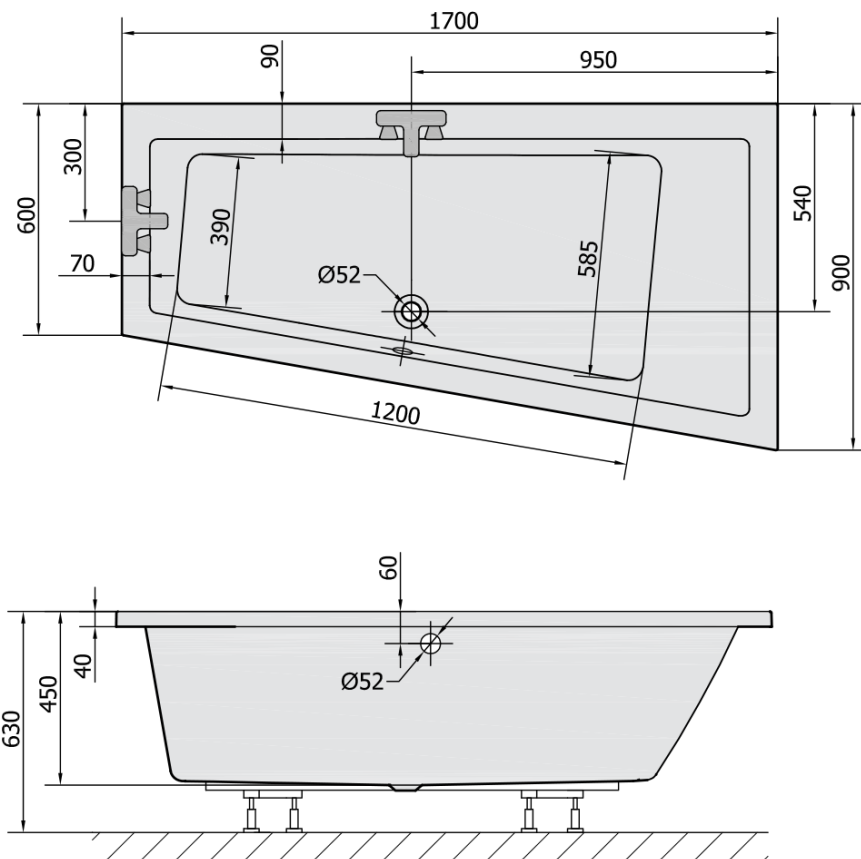

Objednací kód: 81511.30

Základní informace

Značka: Polysan

Rozměry

Délka: 1700 mm

Šířka: 900 mm

Výška: 450 mm

Objem: 258 l

Parametry

Záruka: 10 let

Hmotnost / ks: 31.69 kg

Balení: 1 ks

Barva: Šedá

Materiál: Akrylát

Tvar: Asymetrické

Instalace: Vestavná (k obezdění)

Průměr odpadu: 52 mm

Vlastnosti: Výška okraje 40 mm (Standard)

3D model: ANO

Doporučujeme přikoupit

1 ks Zvukoizolační samolepící páska k vaně, 3m (Objednací kód: 93400)

1 ks Sifon 6/4", výška 42mm, DN40 (Objednací kód: 71712)

1 ks Podstavec k akrylátové vaně Polysan, 51,5-74,5cm, pár (Objednací kód: PO60-80)

Technický list

VOLUME 258L