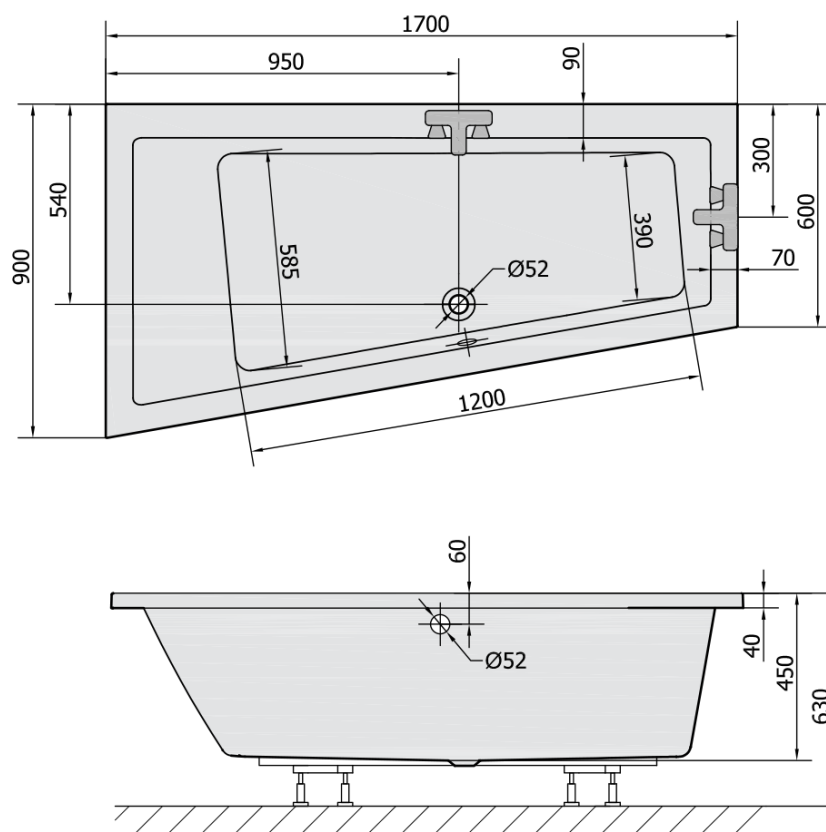

Objednací kód: 81111.11

Základní informace

Značka: Polysan

Rozměry

Délka: 1700 mm

Šířka: 900 mm

Výška: 450 mm

Objem: 258 l

Parametry

Záruka: 10 let

Hmotnost / ks: 31.69 kg

Balení: 1 ks

Barva: Bílá mat

Materiál: Akrylát

Tvar: Asymetrické

Instalace: Vestavná (k obezdění)

Průměr odpadu: 52 mm

Vlastnosti: Výška okraje 40 mm (Standard)

3D model: ANO

Doporučujeme přikoupit

1 ks Zvukoizolační samolepící páska k vaně, 3m (Objednací kód: 93400)

1 ks Sifon 6/4", výška 42mm, DN40 (Objednací kód: 71712)

1 ks Podstavec k akrylátové vaně Polysan, 51,5-74,5cm, pár (Objednací kód: PO60-80)

Technický list

VOLUME 258L