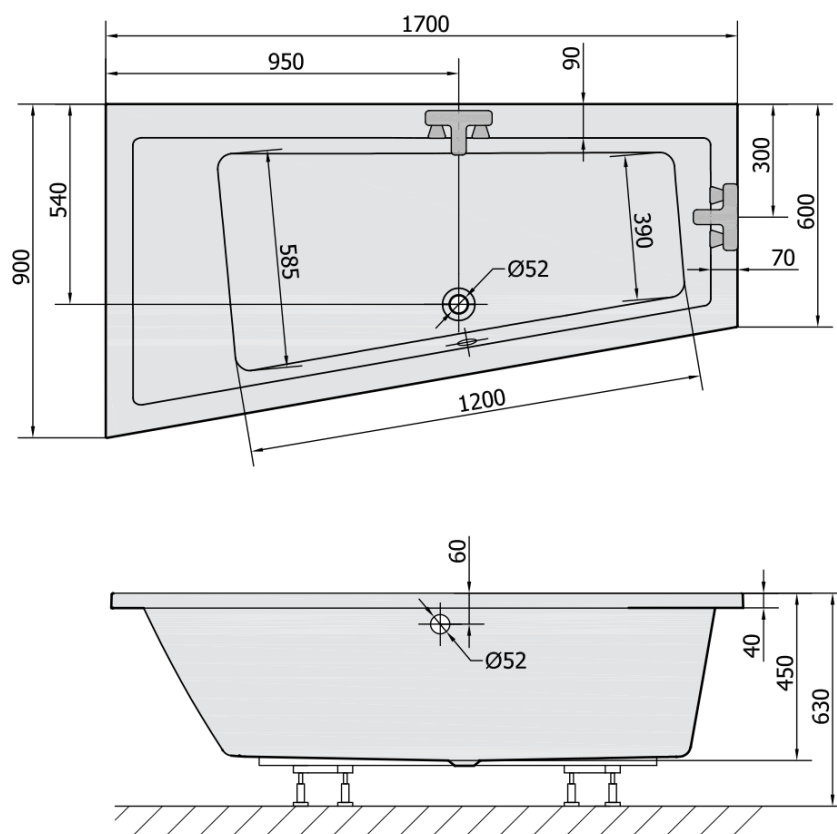

Objednáací kód: 81111.11

Základní informace

Značka: Polysan

Rozměry

Délka: 1700 mm

Šířka: 900 mm

Výška: 450 mm

Objem: 258 l

Parametry

Barva: Bílá mat

Materiál: Akrylát

Tvar: Asymetrické

Instalace: Vestavná (k obezdění)

Průměr odpadu: 52 mm

Vlastnosti: Výška okraje 40 mm (Standard)

Hmotnost / ks: 31.69 kg

Balení: 1 ks

Záruka: 10 let

Doporučujeme přikoupit

1 ks Zvukoizolační samolepící páska k vaně, 3m (Objednáací kód: 93400)

1 ks Sifon 6/4", výška 42mm, DN40 (Objednáací kód: 71712)

1 ks Podstavec k akrylátové vaně Polysan, 51,5-74,5cm, pár (Objednáací kód: PO60-80)

Technický list

VOLUME 258L