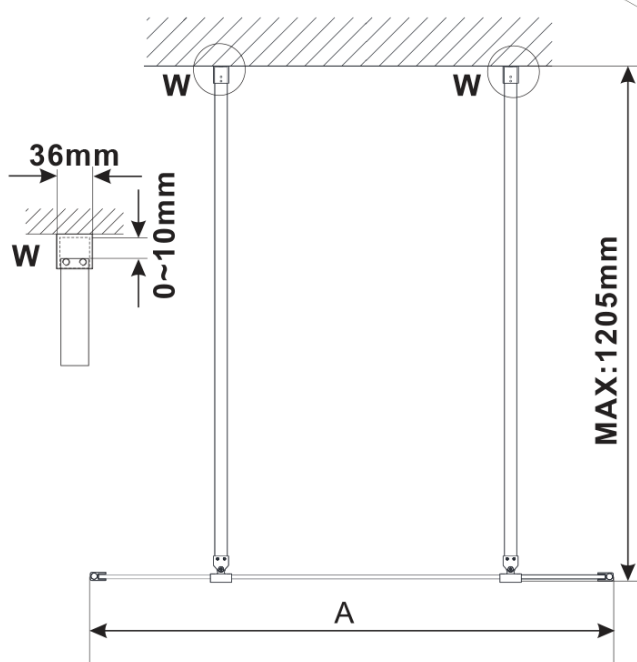

Objednací kód: ES1215

Základní informace

Značka: Polysan

Série: ESCA

Rozměry

Šířka: 1467 mm

Výška: 2100 mm

Parametry

Typ výplně: Kouřové sklo

Úprava skla: Antidrop

Tloušťka skla: 8 mm

Hmotnost / ks: 70.0 kg

Balení: 1 ks

Záruka: 3 roky

Technický list

MODEL	A,mm
ES1070/ES1170/ES1270/ES1370/ES1570	690-705
ES1080/ES1180/ES1280/ES1380/ES1580	790-805
ES1090/ES1190/ES1290/ES1390/ES1590	890-905
ES1010/ES1110/ES1210/ES1310/ES1510	990-1005
ES1011/ES1111/ES1211/ES1311/ES1511	1090-1105
ES1012/ES1112/ES1212/ES1312/ES1512	1190-1205
ES1013/ES1113/ES1213/ES1313/ES1513	1290-1305
ES1014/ES1114/ES1214/ES1314/ES1514	1390-1405
ES1015/ES1115/ES1215/ES1315/ES1515	1490-1505

MODEL	A,mm
ES1070/ES1170/ES1270/ES1370/ES1570	690~705
ES1080/ES1180/ES1280/ES1380/ES1580	790~805
ES1090/ES1190/ES1290/ES1390/ES1590	890~905
ES1010/ES1110/ES1210/ES1310/ES1510	990~1005
ES1011/ES1111/ES1211/ES1311/ES1511	1090~1105
ES1012/ES1112/ES1212/ES1312/ES1512	1190~1205
ES1013/ES1113/ES1213/ES1313/ES1513	1290~1305
ES1014/ES1114/ES1214/ES1314/ES1514	1390~1405
ES1015/ES1115/ES1215/ES1315/ES1515	1490~1505

MODEL	A,mm
ES1070/ES1170/ES1270/ES1370/ES1570	699
ES1080/ES1180/ES1280/ES1380/ES1580	799
ES1090/ES1190/ES1290/ES1390/ES1590	899
ES1010/ES1110/ES1210/ES1310/ES1510	999
ES1011/ES1111/ES1211/ES1311/ES1511	1099
ES1012/ES1112/ES1212/ES1312/ES1512	1199
ES1013/ES1113/ES1213/ES1313/ES1513	1299
ES1014/ES1114/ES1214/ES1314/ES1514	1399
ES1015/ES1115/ES1215/ES1315/ES1515	1499