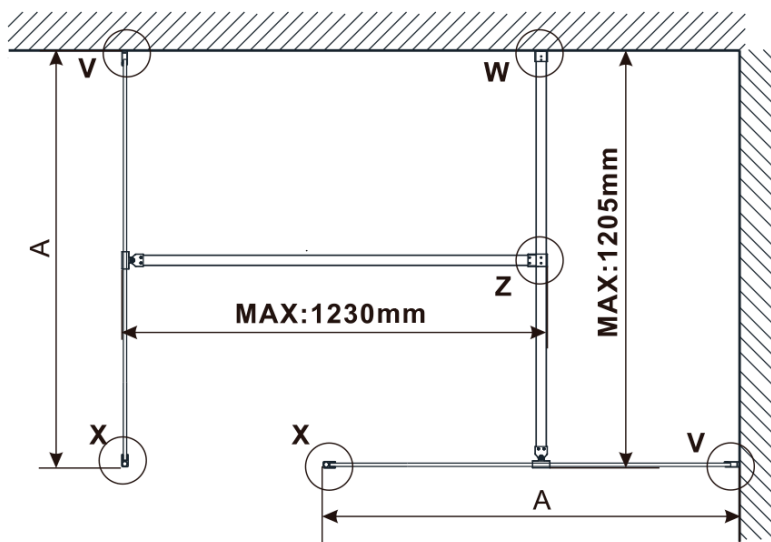

Objednací kód: ES1215

Základní informace

Značka: Polysan

Série: ESCA

Rozměry

Šířka: 1467 mm

Výška: 2100 mm

Parametry

Záruka: 2 roky

Hmotnost / ks: 70 kg

Balení: 1 ks

Typ výplně: Kouřové sklo

Úprava skla: Antidrop

Tloušťka skla: 8 mm

Technický list

MODEL	A,mm
ES1070/ES1170/ES1270/ES1370/ES1570	690-705
ES1080/ES1180/ES1280/ES1380/ES1580	790-805
ES1090/ES1190/ES1290/ES1390/ES1590	890-905
ES1010/ES1110/ES1210/ES1310/ES1510	990-1005
ES1011/ES1111/ES1211/ES1311/ES1511	1090-1105
ES1012/ES1112/ES1212/ES1312/ES1512	1190-1205
ES1013/ES1113/ES1213/ES1313/ES1513	1290-1305
ES1014/ES1114/ES1214/ES1314/ES1514	1390-1405
ES1015/ES1115/ES1215/ES1315/ES1515	1490-1505

MODEL	A,mm
ES1070/ES1170/ES1270/ES1370/ES1570	690~705
ES1080/ES1180/ES1280/ES1380/ES1580	790~805
ES1090/ES1190/ES1290/ES1390/ES1590	890~905
ES1010/ES1110/ES1210/ES1310/ES1510	990~1005
ES1011/ES1111/ES1211/ES1311/ES1511	1090~1105
ES1012/ES1112/ES1212/ES1312/ES1512	1190~1205
ES1013/ES1113/ES1213/ES1313/ES1513	1290~1305
ES1014/ES1114/ES1214/ES1314/ES1514	1390~1405
ES1015/ES1115/ES1215/ES1315/ES1515	1490~1505

MODEL	A,mm
ES1070/ES1170/ES1270/ES1370/ES1570	699
ES1080/ES1180/ES1280/ES1380/ES1580	799
ES1090/ES1190/ES1290/ES1390/ES1590	899
ES1010/ES1110/ES1210/ES1310/ES1510	999
ES1011/ES1111/ES1211/ES1311/ES1511	1099
ES1012/ES1112/ES1212/ES1312/ES1512	1199
ES1013/ES1113/ES1213/ES1313/ES1513	1299
ES1014/ES1114/ES1214/ES1314/ES1514	1399
ES1015/ES1115/ES1215/ES1315/ES1515	1499