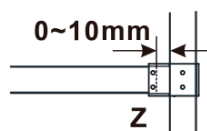

Objednací kód: ES1215

Základní informace

Značka: Polysan

Série: ESCA

Rozměry

Šířka: 1467 mm

Výška: 2100 mm

Parametry

Typ výplně: Kouřové sklo

Úprava skla: Antidrop

Tloušťka skla: 8 mm

Hmotnost / ks: 70.0 kg

Balení: 1 ks

Záruka: 3 roky

Technický list

MODEL	A,mm
ES1070/ES1170/ES1270/ES1370/ES1570	690-705
ES1080/ES1180/ES1280/ES1380/ES1580	790-805
ES1090/ES1190/ES1290/ES1390/ES1590	890-905
ES1010/ES1110/ES1210/ES1310/ES1510	990-1005
ES1011/ES1111/ES1211/ES1311/ES1511	1090-1105
ES1012/ES1112/ES1212/ES1312/ES1512	1190-1205
ES1013/ES1113/ES1213/ES1313/ES1513	1290-1305
ES1014/ES1114/ES1214/ES1314/ES1514	1390-1405
ES1015/ES1115/ES1215/ES1315/ES1515	1490-1505

MODEL	A,mm
ES1070/ES1170/ES1270/ES1370/ES1570	690~705
ES1080/ES1180/ES1280/ES1380/ES1580	790~805
ES1090/ES1190/ES1290/ES1390/ES1590	890~905
ES1010/ES1110/ES1210/ES1310/ES1510	990~1005
ES1011/ES1111/ES1211/ES1311/ES1511	1090~1105
ES1012/ES1112/ES1212/ES1312/ES1512	1190~1205
ES1013/ES1113/ES1213/ES1313/ES1513	1290~1305
ES1014/ES1114/ES1214/ES1314/ES1514	1390~1405
ES1015/ES1115/ES1215/ES1315/ES1515	1490~1505

MODEL	A,mm
ES1070/ES1170/ES1270/ES1370/ES1570	699
ES1080/ES1180/ES1280/ES1380/ES1580	799
ES1090/ES1190/ES1290/ES1390/ES1590	899
ES1010/ES1110/ES1210/ES1310/ES1510	999
ES1011/ES1111/ES1211/ES1311/ES1511	1099
ES1012/ES1112/ES1212/ES1312/ES1512	1199
ES1013/ES1113/ES1213/ES1313/ES1513	1299
ES1014/ES1114/ES1214/ES1314/ES1514	1399
ES1015/ES1115/ES1215/ES1315/ES1515	1499