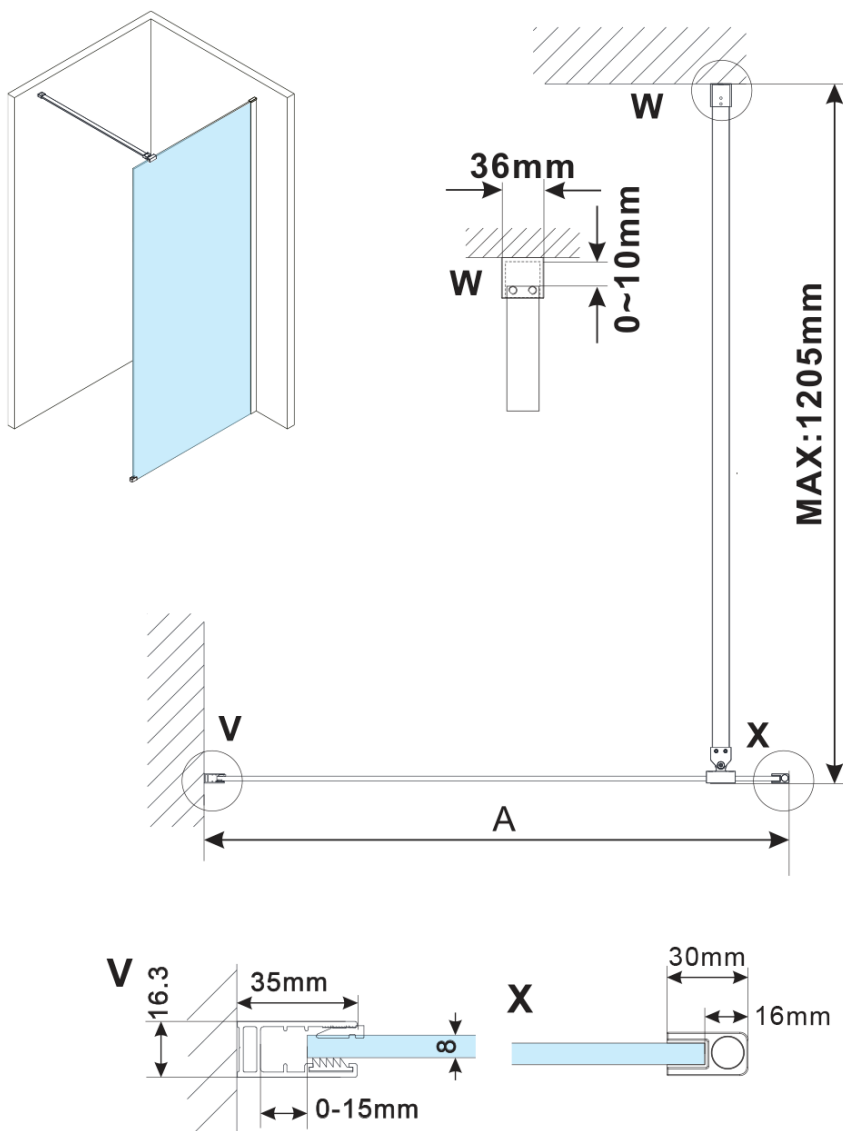

Objednací kód: ES1215

Základní informace

Značka: Polysan

Série: ESCA

Rozměry

Šířka: 1467 mm

Výška: 2100 mm

Parametry

Záruka: 2 roky

Hmotnost / ks: 70 kg

Balení: 1 ks

Typ výplně: Kouřové sklo

Úprava skla: Antidrop

Tloušťka skla: 8 mm

Technický list

MODEL	A,mm
ES1070/ES1170/ES1270/ES1370/ES1570	690-705
ES1080/ES1180/ES1280/ES1380/ES1580	790-805
ES1090/ES1190/ES1290/ES1390/ES1590	890-905
ES1010/ES1110/ES1210/ES1310/ES1510	990-1005
ES1011/ES1111/ES1211/ES1311/ES1511	1090-1105
ES1012/ES1112/ES1212/ES1312/ES1512	1190-1205
ES1013/ES1113/ES1213/ES1313/ES1513	1290-1305
ES1014/ES1114/ES1214/ES1314/ES1514	1390-1405
ES1015/ES1115/ES1215/ES1315/ES1515	1490-1505

MODEL	A,mm
ES1070/ES1170/ES1270/ES1370/ES1570	690~705
ES1080/ES1180/ES1280/ES1380/ES1580	790~805
ES1090/ES1190/ES1290/ES1390/ES1590	890~905
ES1010/ES1110/ES1210/ES1310/ES1510	990~1005
ES1011/ES1111/ES1211/ES1311/ES1511	1090~1105
ES1012/ES1112/ES1212/ES1312/ES1512	1190~1205
ES1013/ES1113/ES1213/ES1313/ES1513	1290~1305
ES1014/ES1114/ES1214/ES1314/ES1514	1390~1405
ES1015/ES1115/ES1215/ES1315/ES1515	1490~1505

MODEL	A,mm
ES1070/ES1170/ES1270/ES1370/ES1570	699
ES1080/ES1180/ES1280/ES1380/ES1580	799
ES1090/ES1190/ES1290/ES1390/ES1590	899
ES1010/ES1110/ES1210/ES1310/ES1510	999
ES1011/ES1111/ES1211/ES1311/ES1511	1099
ES1012/ES1112/ES1212/ES1312/ES1512	1199
ES1013/ES1113/ES1213/ES1313/ES1513	1299
ES1014/ES1114/ES1214/ES1314/ES1514	1399
ES1015/ES1115/ES1215/ES1315/ES1515	1499