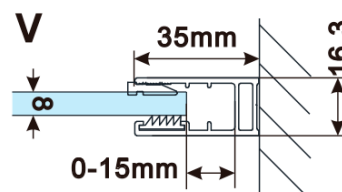

Objednací kód: ES1215

Základní informace

Značka: Polysan

Série: ESCA

Rozměry

Šířka: 1467 mm

Výška: 2100 mm

Parametry

Typ výplně: Kouřové sklo

Úprava skla: Antidrop

Tloušťka skla: 8 mm

Hmotnost / ks: 70.0 kg

Balení: 1 ks

Záruka: 3 roky

Technický list

MODEL	A,mm
ES1070/ES1170/ES1270/ES1370/ES1570	690-705
ES1080/ES1180/ES1280/ES1380/ES1580	790-805
ES1090/ES1190/ES1290/ES1390/ES1590	890-905
ES1010/ES1110/ES1210/ES1310/ES1510	990-1005
ES1011/ES1111/ES1211/ES1311/ES1511	1090-1105
ES1012/ES1112/ES1212/ES1312/ES1512	1190-1205
ES1013/ES1113/ES1213/ES1313/ES1513	1290-1305
ES1014/ES1114/ES1214/ES1314/ES1514	1390-1405
ES1015/ES1115/ES1215/ES1315/ES1515	1490-1505

MODEL	A,mm
ES1070/ES1170/ES1270/ES1370/ES1570	690~705
ES1080/ES1180/ES1280/ES1380/ES1580	790~805
ES1090/ES1190/ES1290/ES1390/ES1590	890~905
ES1010/ES1110/ES1210/ES1310/ES1510	990~1005
ES1011/ES1111/ES1211/ES1311/ES1511	1090~1105
ES1012/ES1112/ES1212/ES1312/ES1512	1190~1205
ES1013/ES1113/ES1213/ES1313/ES1513	1290~1305
ES1014/ES1114/ES1214/ES1314/ES1514	1390~1405
ES1015/ES1115/ES1215/ES1315/ES1515	1490~1505

MODEL	A,mm
ES1070/ES1170/ES1270/ES1370/ES1570	699
ES1080/ES1180/ES1280/ES1380/ES1580	799
ES1090/ES1190/ES1290/ES1390/ES1590	899
ES1010/ES1110/ES1210/ES1310/ES1510	999
ES1011/ES1111/ES1211/ES1311/ES1511	1099
ES1012/ES1112/ES1212/ES1312/ES1512	1199
ES1013/ES1113/ES1213/ES1313/ES1513	1299
ES1014/ES1114/ES1214/ES1314/ES1514	1399
ES1015/ES1115/ES1215/ES1315/ES1515	1499