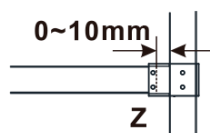

Objednací kód: ES1215

Základní informace

Značka: Polysan

Série: ESCA

Rozměry

Šířka: 1467 mm

Výška: 2100 mm

Parametry

Záruka: 2 roky

Hmotnost / ks: 70 kg

Balení: 1 ks

Typ výplně: Kouřové sklo

Úprava skla: Antidrop

Tloušťka skla: 8 mm

Technický list

MODEL	A,mm
ES1070/ES1170/ES1270/ES1370/ES1570	690-705
ES1080/ES1180/ES1280/ES1380/ES1580	790-805
ES1090/ES1190/ES1290/ES1390/ES1590	890-905
ES1010/ES1110/ES1210/ES1310/ES1510	990-1005
ES1011/ES1111/ES1211/ES1311/ES1511	1090-1105
ES1012/ES1112/ES1212/ES1312/ES1512	1190-1205
ES1013/ES1113/ES1213/ES1313/ES1513	1290-1305
ES1014/ES1114/ES1214/ES1314/ES1514	1390-1405
ES1015/ES1115/ES1215/ES1315/ES1515	1490-1505

MODEL	A,mm
ES1070/ES1170/ES1270/ES1370/ES1570	690~705
ES1080/ES1180/ES1280/ES1380/ES1580	790~805
ES1090/ES1190/ES1290/ES1390/ES1590	890~905
ES1010/ES1110/ES1210/ES1310/ES1510	990~1005
ES1011/ES1111/ES1211/ES1311/ES1511	1090~1105
ES1012/ES1112/ES1212/ES1312/ES1512	1190~1205
ES1013/ES1113/ES1213/ES1313/ES1513	1290~1305
ES1014/ES1114/ES1214/ES1314/ES1514	1390~1405
ES1015/ES1115/ES1215/ES1315/ES1515	1490~1505

MODEL	A,mm
ES1070/ES1170/ES1270/ES1370/ES1570	699
ES1080/ES1180/ES1280/ES1380/ES1580	799
ES1090/ES1190/ES1290/ES1390/ES1590	899
ES1010/ES1110/ES1210/ES1310/ES1510	999
ES1011/ES1111/ES1211/ES1311/ES1511	1099
ES1012/ES1112/ES1212/ES1312/ES1512	1199
ES1013/ES1113/ES1213/ES1313/ES1513	1299
ES1014/ES1114/ES1214/ES1314/ES1514	1399
ES1015/ES1115/ES1215/ES1315/ES1515	1499