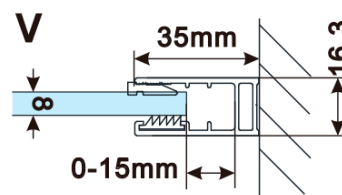

Objednací kód: ES1215

Základní informace

Značka: Polysan

Série: ESCA

Rozměry

Šířka: 1467 mm

Výška: 2100 mm

Parametry

Záruka: 2 roky

Hmotnost / ks: 70 kg

Balení: 1 ks

Typ výplně: Kouřové sklo

Úprava skla: Antidrop

Tloušťka skla: 8 mm

Technický list

MODEL	A,mm
ES1070/ES1170/ES1270/ES1370/ES1570	690-705
ES1080/ES1180/ES1280/ES1380/ES1580	790-805
ES1090/ES1190/ES1290/ES1390/ES1590	890-905
ES1010/ES1110/ES1210/ES1310/ES1510	990-1005
ES1011/ES1111/ES1211/ES1311/ES1511	1090-1105
ES1012/ES1112/ES1212/ES1312/ES1512	1190-1205
ES1013/ES1113/ES1213/ES1313/ES1513	1290-1305
ES1014/ES1114/ES1214/ES1314/ES1514	1390-1405
ES1015/ES1115/ES1215/ES1315/ES1515	1490-1505

MODEL	A,mm
ES1070/ES1170/ES1270/ES1370/ES1570	690~705
ES1080/ES1180/ES1280/ES1380/ES1580	790~805
ES1090/ES1190/ES1290/ES1390/ES1590	890~905
ES1010/ES1110/ES1210/ES1310/ES1510	990~1005
ES1011/ES1111/ES1211/ES1311/ES1511	1090~1105
ES1012/ES1112/ES1212/ES1312/ES1512	1190~1205
ES1013/ES1113/ES1213/ES1313/ES1513	1290~1305
ES1014/ES1114/ES1214/ES1314/ES1514	1390~1405
ES1015/ES1115/ES1215/ES1315/ES1515	1490~1505

MODEL	A,mm
ES1070/ES1170/ES1270/ES1370/ES1570	699
ES1080/ES1180/ES1280/ES1380/ES1580	799
ES1090/ES1190/ES1290/ES1390/ES1590	899
ES1010/ES1110/ES1210/ES1310/ES1510	999
ES1011/ES1111/ES1211/ES1311/ES1511	1099
ES1012/ES1112/ES1212/ES1312/ES1512	1199
ES1013/ES1113/ES1213/ES1313/ES1513	1299
ES1014/ES1114/ES1214/ES1314/ES1514	1399
ES1015/ES1115/ES1215/ES1315/ES1515	1499