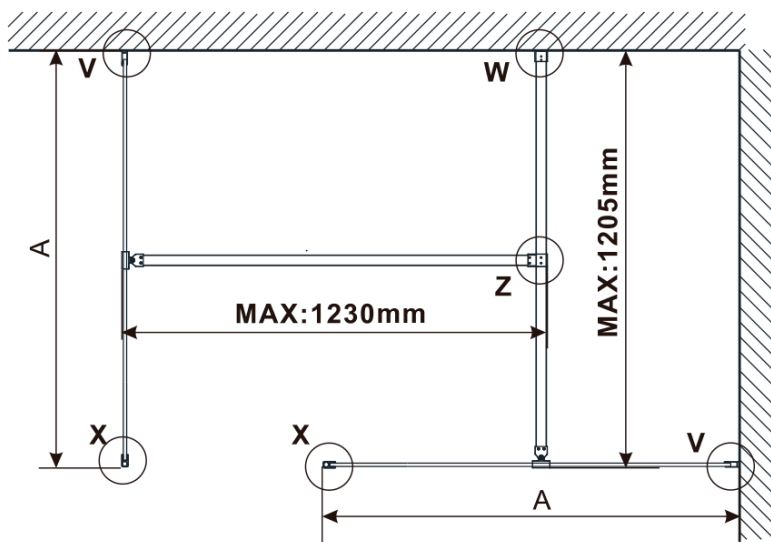

Objednací kód: ES1215

Základní informace

Značka: Polysan

Série: ESCA

Rozměry

Šířka: 1467 mm

Výška: 2100 mm

Parametry

Typ výplně: Kouřové sklo

Úprava skla: Antidrop

Tloušťka skla: 8 mm

Hmotnost / ks: 70.0 kg

Balení: 1 ks

Záruka: 3 roky

Technický list

MODEL	A,mm
ES1070/ES1170/ES1270/ES1370/ES1570	690-705
ES1080/ES1180/ES1280/ES1380/ES1580	790-805
ES1090/ES1190/ES1290/ES1390/ES1590	890-905
ES1010/ES1110/ES1210/ES1310/ES1510	990-1005
ES1011/ES1111/ES1211/ES1311/ES1511	1090-1105
ES1012/ES1112/ES1212/ES1312/ES1512	1190-1205
ES1013/ES1113/ES1213/ES1313/ES1513	1290-1305
ES1014/ES1114/ES1214/ES1314/ES1514	1390-1405
ES1015/ES1115/ES1215/ES1315/ES1515	1490-1505

MODEL	A,mm
ES1070/ES1170/ES1270/ES1370/ES1570	690~705
ES1080/ES1180/ES1280/ES1380/ES1580	790~805
ES1090/ES1190/ES1290/ES1390/ES1590	890~905
ES1010/ES1110/ES1210/ES1310/ES1510	990~1005
ES1011/ES1111/ES1211/ES1311/ES1511	1090~1105
ES1012/ES1112/ES1212/ES1312/ES1512	1190~1205
ES1013/ES1113/ES1213/ES1313/ES1513	1290~1305
ES1014/ES1114/ES1214/ES1314/ES1514	1390~1405
ES1015/ES1115/ES1215/ES1315/ES1515	1490~1505

MODEL	A,mm
ES1070/ES1170/ES1270/ES1370/ES1570	699
ES1080/ES1180/ES1280/ES1380/ES1580	799
ES1090/ES1190/ES1290/ES1390/ES1590	899
ES1010/ES1110/ES1210/ES1310/ES1510	999
ES1011/ES1111/ES1211/ES1311/ES1511	1099
ES1012/ES1112/ES1212/ES1312/ES1512	1199
ES1013/ES1113/ES1213/ES1313/ES1513	1299
ES1014/ES1114/ES1214/ES1314/ES1514	1399
ES1015/ES1115/ES1215/ES1315/ES1515	1499