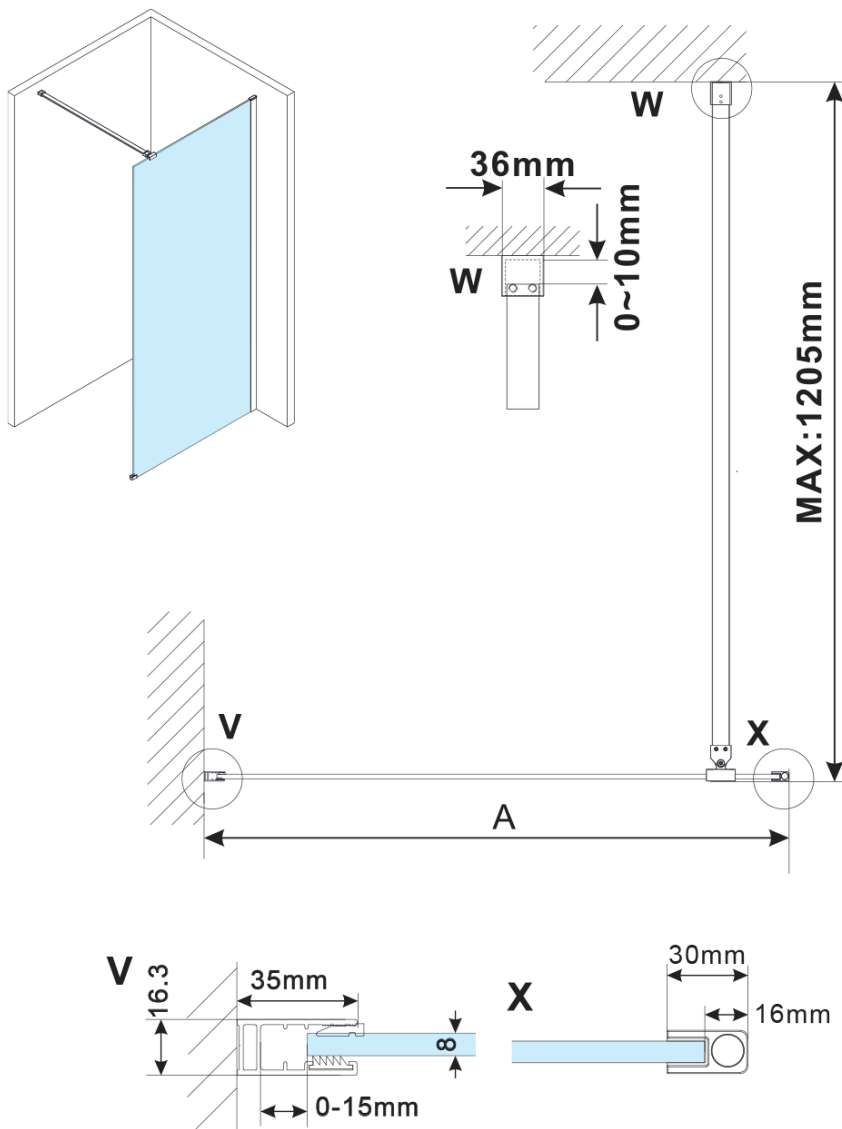

Objednací kód: ES1215

Základní informace

Značka: Polysan

Série: ESCA

Rozměry

Šířka: 1467 mm

Výška: 2100 mm

Parametry

Typ výplně: Kouřové sklo

Úprava skla: Antidrop

Tloušťka skla: 8 mm

Hmotnost / ks: 70.0 kg

Balení: 1 ks

Záruka: 3 roky

Technický list

MODEL	A,mm
ES1070/ES1170/ES1270/ES1370/ES1570	690-705
ES1080/ES1180/ES1280/ES1380/ES1580	790-805
ES1090/ES1190/ES1290/ES1390/ES1590	890-905
ES1010/ES1110/ES1210/ES1310/ES1510	990-1005
ES1011/ES1111/ES1211/ES1311/ES1511	1090-1105
ES1012/ES1112/ES1212/ES1312/ES1512	1190-1205
ES1013/ES1113/ES1213/ES1313/ES1513	1290-1305
ES1014/ES1114/ES1214/ES1314/ES1514	1390-1405
ES1015/ES1115/ES1215/ES1315/ES1515	1490-1505

MODEL	A,mm
ES1070/ES1170/ES1270/ES1370/ES1570	690~705
ES1080/ES1180/ES1280/ES1380/ES1580	790~805
ES1090/ES1190/ES1290/ES1390/ES1590	890~905
ES1010/ES1110/ES1210/ES1310/ES1510	990~1005
ES1011/ES1111/ES1211/ES1311/ES1511	1090~1105
ES1012/ES1112/ES1212/ES1312/ES1512	1190~1205
ES1013/ES1113/ES1213/ES1313/ES1513	1290~1305
ES1014/ES1114/ES1214/ES1314/ES1514	1390~1405
ES1015/ES1115/ES1215/ES1315/ES1515	1490~1505

MODEL	A,mm
ES1070/ES1170/ES1270/ES1370/ES1570	699
ES1080/ES1180/ES1280/ES1380/ES1580	799
ES1090/ES1190/ES1290/ES1390/ES1590	899
ES1010/ES1110/ES1210/ES1310/ES1510	999
ES1011/ES1111/ES1211/ES1311/ES1511	1099
ES1012/ES1112/ES1212/ES1312/ES1512	1199
ES1013/ES1113/ES1213/ES1313/ES1513	1299
ES1014/ES1114/ES1214/ES1314/ES1514	1399
ES1015/ES1115/ES1215/ES1315/ES1515	1499