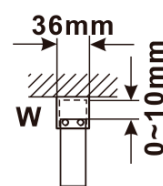

Objednací kód: ES1215

Základní informace

Značka: Polysan

Série: ESCA

Rozměry

Šířka: 1467 mm

Výška: 2100 mm

Parametry

Záruka: 2 roky

Hmotnost / ks: 70 kg

Balení: 1 ks

Typ výplně: Kouřové sklo

Úprava skla: Antidrop

Tloušťka skla: 8 mm

Technický list

MODEL	A,mm
ES1070/ES1170/ES1270/ES1370/ES1570	690-705
ES1080/ES1180/ES1280/ES1380/ES1580	790-805
ES1090/ES1190/ES1290/ES1390/ES1590	890-905
ES1010/ES1110/ES1210/ES1310/ES1510	990-1005
ES1011/ES1111/ES1211/ES1311/ES1511	1090-1105
ES1012/ES1112/ES1212/ES1312/ES1512	1190-1205
ES1013/ES1113/ES1213/ES1313/ES1513	1290-1305
ES1014/ES1114/ES1214/ES1314/ES1514	1390-1405
ES1015/ES1115/ES1215/ES1315/ES1515	1490-1505

MODEL	A,mm
ES1070/ES1170/ES1270/ES1370/ES1570	690~705
ES1080/ES1180/ES1280/ES1380/ES1580	790~805
ES1090/ES1190/ES1290/ES1390/ES1590	890~905
ES1010/ES1110/ES1210/ES1310/ES1510	990~1005
ES1011/ES1111/ES1211/ES1311/ES1511	1090~1105
ES1012/ES1112/ES1212/ES1312/ES1512	1190~1205
ES1013/ES1113/ES1213/ES1313/ES1513	1290~1305
ES1014/ES1114/ES1214/ES1314/ES1514	1390~1405
ES1015/ES1115/ES1215/ES1315/ES1515	1490~1505

MODEL	A,mm
ES1070/ES1170/ES1270/ES1370/ES1570	699
ES1080/ES1180/ES1280/ES1380/ES1580	799
ES1090/ES1190/ES1290/ES1390/ES1590	899
ES1010/ES1110/ES1210/ES1310/ES1510	999
ES1011/ES1111/ES1211/ES1311/ES1511	1099
ES1012/ES1112/ES1212/ES1312/ES1512	1199
ES1013/ES1113/ES1213/ES1313/ES1513	1299
ES1014/ES1114/ES1214/ES1314/ES1514	1399
ES1015/ES1115/ES1215/ES1315/ES1515	1499