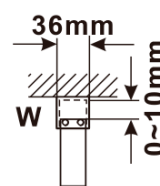

Objednací kód: ES1215

Základní informace

Značka: Polysan

Série: ESCA

Rozměry

Šířka: 1467 mm

Výška: 2100 mm

Parametry

Typ výplně: Kouřové sklo

Úprava skla: Antidrop

Tloušťka skla: 8 mm

Hmotnost / ks: 70.0 kg

Balení: 1 ks

Záruka: 3 roky

Technický list

MODEL	A,mm
ES1070/ES1170/ES1270/ES1370/ES1570	690-705
ES1080/ES1180/ES1280/ES1380/ES1580	790-805
ES1090/ES1190/ES1290/ES1390/ES1590	890-905
ES1010/ES1110/ES1210/ES1310/ES1510	990-1005
ES1011/ES1111/ES1211/ES1311/ES1511	1090-1105
ES1012/ES1112/ES1212/ES1312/ES1512	1190-1205
ES1013/ES1113/ES1213/ES1313/ES1513	1290-1305
ES1014/ES1114/ES1214/ES1314/ES1514	1390-1405
ES1015/ES1115/ES1215/ES1315/ES1515	1490-1505

MODEL	A,mm
ES1070/ES1170/ES1270/ES1370/ES1570	690~705
ES1080/ES1180/ES1280/ES1380/ES1580	790~805
ES1090/ES1190/ES1290/ES1390/ES1590	890~905
ES1010/ES1110/ES1210/ES1310/ES1510	990~1005
ES1011/ES1111/ES1211/ES1311/ES1511	1090~1105
ES1012/ES1112/ES1212/ES1312/ES1512	1190~1205
ES1013/ES1113/ES1213/ES1313/ES1513	1290~1305
ES1014/ES1114/ES1214/ES1314/ES1514	1390~1405
ES1015/ES1115/ES1215/ES1315/ES1515	1490~1505

MODEL	A,mm
ES1070/ES1170/ES1270/ES1370/ES1570	699
ES1080/ES1180/ES1280/ES1380/ES1580	799
ES1090/ES1190/ES1290/ES1390/ES1590	899
ES1010/ES1110/ES1210/ES1310/ES1510	999
ES1011/ES1111/ES1211/ES1311/ES1511	1099
ES1012/ES1112/ES1212/ES1312/ES1512	1199
ES1013/ES1113/ES1213/ES1313/ES1513	1299
ES1014/ES1114/ES1214/ES1314/ES1514	1399
ES1015/ES1115/ES1215/ES1315/ES1515	1499