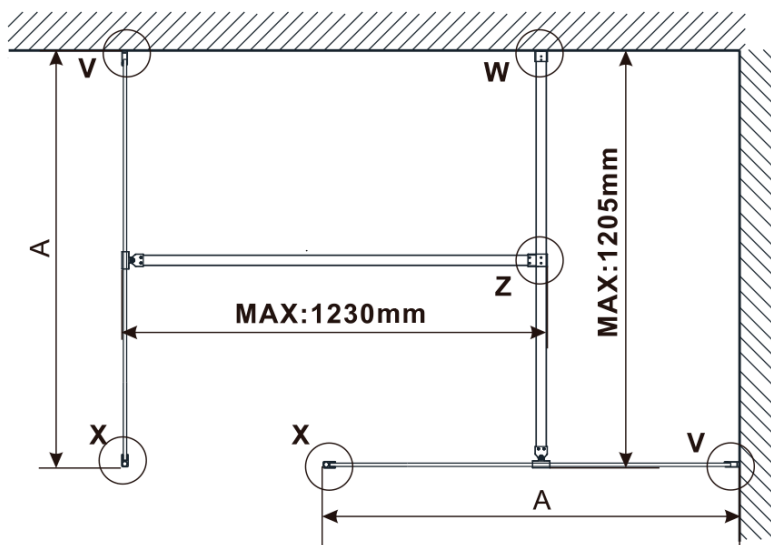

Objednací kód: ES1315

Základní informace

Značka: Polysan

Série: ESCA

Rozměry

Šířka: 1467 mm

Výška: 2100 mm

Parametry

Typ výplně: Flute sklo

Úprava skla: Antidrop

Tloušťka skla: 8 mm

Hmotnost / ks: 38.0 kg

Balení: 1 ks

Záruka: 3 roky

Technický list

MODEL	A,mm
ES1070/ES1170/ES1270/ES1370/ES1570	690-705
ES1080/ES1180/ES1280/ES1380/ES1580	790-805
ES1090/ES1190/ES1290/ES1390/ES1590	890-905
ES1010/ES1110/ES1210/ES1310/ES1510	990-1005
ES1011/ES1111/ES1211/ES1311/ES1511	1090-1105
ES1012/ES1112/ES1212/ES1312/ES1512	1190-1205
ES1013/ES1113/ES1213/ES1313/ES1513	1290-1305
ES1014/ES1114/ES1214/ES1314/ES1514	1390-1405
ES1015/ES1115/ES1215/ES1315/ES1515	1490-1505

MODEL	A,mm
ES1070/ES1170/ES1270/ES1370/ES1570	690~705
ES1080/ES1180/ES1280/ES1380/ES1580	790~805
ES1090/ES1190/ES1290/ES1390/ES1590	890~905
ES1010/ES1110/ES1210/ES1310/ES1510	990~1005
ES1011/ES1111/ES1211/ES1311/ES1511	1090~1105
ES1012/ES1112/ES1212/ES1312/ES1512	1190~1205
ES1013/ES1113/ES1213/ES1313/ES1513	1290~1305
ES1014/ES1114/ES1214/ES1314/ES1514	1390~1405
ES1015/ES1115/ES1215/ES1315/ES1515	1490~1505

MODEL	A,mm
ES1070/ES1170/ES1270/ES1370/ES1570	699
ES1080/ES1180/ES1280/ES1380/ES1580	799
ES1090/ES1190/ES1290/ES1390/ES1590	899
ES1010/ES1110/ES1210/ES1310/ES1510	999
ES1011/ES1111/ES1211/ES1311/ES1511	1099
ES1012/ES1112/ES1212/ES1312/ES1512	1199
ES1013/ES1113/ES1213/ES1313/ES1513	1299
ES1014/ES1114/ES1214/ES1314/ES1514	1399
ES1015/ES1115/ES1215/ES1315/ES1515	1499