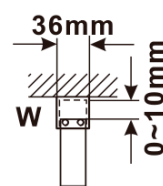

Objednací kód: ES1315

Základní informace

Značka: Polysan

Série: ESCA

Rozměry

Šířka: 1467 mm

Výška: 2100 mm

Parametry

Typ výplně: Flute sklo

Úprava skla: Antidrop

Tloušťka skla: 8 mm

Hmotnost / ks: 38.0 kg

Balení: 1 ks

Záruka: 3 roky

Technický list

MODEL	A,mm
ES1070/ES1170/ES1270/ES1370/ES1570	690-705
ES1080/ES1180/ES1280/ES1380/ES1580	790-805
ES1090/ES1190/ES1290/ES1390/ES1590	890-905
ES1010/ES1110/ES1210/ES1310/ES1510	990-1005
ES1011/ES1111/ES1211/ES1311/ES1511	1090-1105
ES1012/ES1112/ES1212/ES1312/ES1512	1190-1205
ES1013/ES1113/ES1213/ES1313/ES1513	1290-1305
ES1014/ES1114/ES1214/ES1314/ES1514	1390-1405
ES1015/ES1115/ES1215/ES1315/ES1515	1490-1505

MODEL	A,mm
ES1070/ES1170/ES1270/ES1370/ES1570	690~705
ES1080/ES1180/ES1280/ES1380/ES1580	790~805
ES1090/ES1190/ES1290/ES1390/ES1590	890~905
ES1010/ES1110/ES1210/ES1310/ES1510	990~1005
ES1011/ES1111/ES1211/ES1311/ES1511	1090~1105
ES1012/ES1112/ES1212/ES1312/ES1512	1190~1205
ES1013/ES1113/ES1213/ES1313/ES1513	1290~1305
ES1014/ES1114/ES1214/ES1314/ES1514	1390~1405
ES1015/ES1115/ES1215/ES1315/ES1515	1490~1505

MODEL	A,mm
ES1070/ES1170/ES1270/ES1370/ES1570	699
ES1080/ES1180/ES1280/ES1380/ES1580	799
ES1090/ES1190/ES1290/ES1390/ES1590	899
ES1010/ES1110/ES1210/ES1310/ES1510	999
ES1011/ES1111/ES1211/ES1311/ES1511	1099
ES1012/ES1112/ES1212/ES1312/ES1512	1199
ES1013/ES1113/ES1213/ES1313/ES1513	1299
ES1014/ES1114/ES1214/ES1314/ES1514	1399
ES1015/ES1115/ES1215/ES1315/ES1515	1499