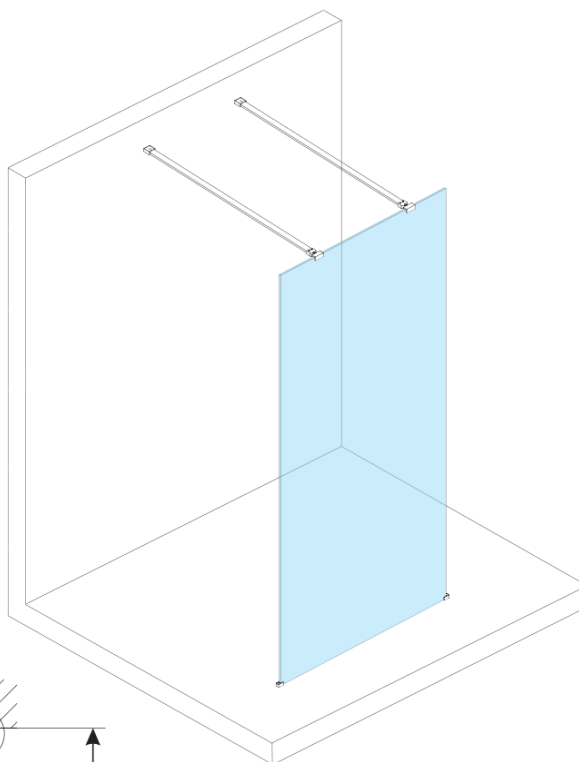

Objednací kód: ES1315

Základní informace

Značka: Polysan

Série: ESCA

Rozměry

Šířka: 1467 mm

Výška: 2100 mm

Parametry

Typ výplně: Flute sklo

Úprava skla: Antidrop

Tloušťka skla: 8 mm

Hmotnost / ks: 38.0 kg

Balení: 1 ks

Záruka: 3 roky

Technický list

MODEL	A,mm
ES1070/ES1170/ES1270/ES1370/ES1570	690-705
ES1080/ES1180/ES1280/ES1380/ES1580	790-805
ES1090/ES1190/ES1290/ES1390/ES1590	890-905
ES1010/ES1110/ES1210/ES1310/ES1510	990-1005
ES1011/ES1111/ES1211/ES1311/ES1511	1090-1105
ES1012/ES1112/ES1212/ES1312/ES1512	1190-1205
ES1013/ES1113/ES1213/ES1313/ES1513	1290-1305
ES1014/ES1114/ES1214/ES1314/ES1514	1390-1405
ES1015/ES1115/ES1215/ES1315/ES1515	1490-1505

MODEL	A,mm
ES1070/ES1170/ES1270/ES1370/ES1570	690~705
ES1080/ES1180/ES1280/ES1380/ES1580	790~805
ES1090/ES1190/ES1290/ES1390/ES1590	890~905
ES1010/ES1110/ES1210/ES1310/ES1510	990~1005
ES1011/ES1111/ES1211/ES1311/ES1511	1090~1105
ES1012/ES1112/ES1212/ES1312/ES1512	1190~1205
ES1013/ES1113/ES1213/ES1313/ES1513	1290~1305
ES1014/ES1114/ES1214/ES1314/ES1514	1390~1405
ES1015/ES1115/ES1215/ES1315/ES1515	1490~1505

MODEL	A,mm
ES1070/ES1170/ES1270/ES1370/ES1570	699
ES1080/ES1180/ES1280/ES1380/ES1580	799
ES1090/ES1190/ES1290/ES1390/ES1590	899
ES1010/ES1110/ES1210/ES1310/ES1510	999
ES1011/ES1111/ES1211/ES1311/ES1511	1099
ES1012/ES1112/ES1212/ES1312/ES1512	1199
ES1013/ES1113/ES1213/ES1313/ES1513	1299
ES1014/ES1114/ES1214/ES1314/ES1514	1399
ES1015/ES1115/ES1215/ES1315/ES1515	1499