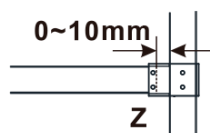

Typ výplně: Flute sklo

Úprava skla: Antidrop

Tloušťka skla: 8 mm

Hmotnost / ks: 38.0 kg

Balení: 1 ks

Záruka: 3 roky

Technický list

MODEL	A,mm
ES1070/ES1170/ES1270/ES1370/ES1570	690-705
ES1080/ES1180/ES1280/ES1380/ES1580	790-805
ES1090/ES1190/ES1290/ES1390/ES1590	890-905
ES1010/ES1110/ES1210/ES1310/ES1510	990-1005
ES1011/ES1111/ES1211/ES1311/ES1511	1090-1105
ES1012/ES1112/ES1212/ES1312/ES1512	1190-1205
ES1013/ES1113/ES1213/ES1313/ES1513	1290-1305
ES1014/ES1114/ES1214/ES1314/ES1514	1390-1405
ES1015/ES1115/ES1215/ES1315/ES1515	1490-1505

MODEL	A,mm
ES1070/ES1170/ES1270/ES1370/ES1570	690~705
ES1080/ES1180/ES1280/ES1380/ES1580	790~805
ES1090/ES1190/ES1290/ES1390/ES1590	890~905
ES1010/ES1110/ES1210/ES1310/ES1510	990~1005
ES1011/ES1111/ES1211/ES1311/ES1511	1090~1105
ES1012/ES1112/ES1212/ES1312/ES1512	1190~1205
ES1013/ES1113/ES1213/ES1313/ES1513	1290~1305
ES1014/ES1114/ES1214/ES1314/ES1514	1390~1405
ES1015/ES1115/ES1215/ES1315/ES1515	1490~1505

MODEL	A,mm
ES1070/ES1170/ES1270/ES1370/ES1570	699
ES1080/ES1180/ES1280/ES1380/ES1580	799
ES1090/ES1190/ES1290/ES1390/ES1590	899
ES1010/ES1110/ES1210/ES1310/ES1510	999
ES1011/ES1111/ES1211/ES1311/ES1511	1099
ES1012/ES1112/ES1212/ES1312/ES1512	1199
ES1013/ES1113/ES1213/ES1313/ES1513	1299
ES1014/ES1114/ES1214/ES1314/ES1514	1399
ES1015/ES1115/ES1215/ES1315/ES1515	1499