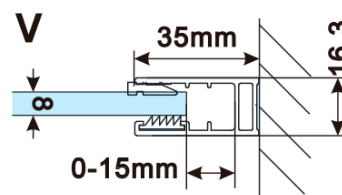

Objednací kód: ES1315

Základní informace

Značka: Polysan

Série: ESCA

Rozměry

Šířka: 1467 mm

Výška: 2100 mm

Parametry

Typ výplně: Flute sklo

Úprava skla: Antidrop

Tloušťka skla: 8 mm

Hmotnost / ks: 38.0 kg

Balení: 1 ks

Záruka: 3 roky

Technický list

MODEL	A,mm
ES1070/ES1170/ES1270/ES1370/ES1570	690-705
ES1080/ES1180/ES1280/ES1380/ES1580	790-805
ES1090/ES1190/ES1290/ES1390/ES1590	890-905
ES1010/ES1110/ES1210/ES1310/ES1510	990-1005
ES1011/ES1111/ES1211/ES1311/ES1511	1090-1105
ES1012/ES1112/ES1212/ES1312/ES1512	1190-1205
ES1013/ES1113/ES1213/ES1313/ES1513	1290-1305
ES1014/ES1114/ES1214/ES1314/ES1514	1390-1405
ES1015/ES1115/ES1215/ES1315/ES1515	1490-1505

MODEL	A,mm
ES1070/ES1170/ES1270/ES1370/ES1570	690~705
ES1080/ES1180/ES1280/ES1380/ES1580	790~805
ES1090/ES1190/ES1290/ES1390/ES1590	890~905
ES1010/ES1110/ES1210/ES1310/ES1510	990~1005
ES1011/ES1111/ES1211/ES1311/ES1511	1090~1105
ES1012/ES1112/ES1212/ES1312/ES1512	1190~1205
ES1013/ES1113/ES1213/ES1313/ES1513	1290~1305
ES1014/ES1114/ES1214/ES1314/ES1514	1390~1405
ES1015/ES1115/ES1215/ES1315/ES1515	1490~1505

MODEL	A,mm
ES1070/ES1170/ES1270/ES1370/ES1570	699
ES1080/ES1180/ES1280/ES1380/ES1580	799
ES1090/ES1190/ES1290/ES1390/ES1590	899
ES1010/ES1110/ES1210/ES1310/ES1510	999
ES1011/ES1111/ES1211/ES1311/ES1511	1099
ES1012/ES1112/ES1212/ES1312/ES1512	1199
ES1013/ES1113/ES1213/ES1313/ES1513	1299
ES1014/ES1114/ES1214/ES1314/ES1514	1399
ES1015/ES1115/ES1215/ES1315/ES1515	1499