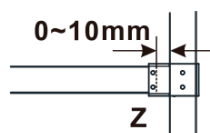

Typ výplně: Flute sklo

Úprava skla: Antidrop

Tloušťka skla: 8 mm

Hmotnost / ks: 38.0 kg

Balení: 1 ks

Záruka: 2 roky

Technický list

MODEL	A,mm
ES1070/ES1170/ES1270/ES1370/ES1570	690-705
ES1080/ES1180/ES1280/ES1380/ES1580	790-805
ES1090/ES1190/ES1290/ES1390/ES1590	890-905
ES1010/ES1110/ES1210/ES1310/ES1510	990-1005
ES1011/ES1111/ES1211/ES1311/ES1511	1090-1105
ES1012/ES1112/ES1212/ES1312/ES1512	1190-1205
ES1013/ES1113/ES1213/ES1313/ES1513	1290-1305
ES1014/ES1114/ES1214/ES1314/ES1514	1390-1405
ES1015/ES1115/ES1215/ES1315/ES1515	1490-1505

MODEL	A,mm
ES1070/ES1170/ES1270/ES1370/ES1570	690~705
ES1080/ES1180/ES1280/ES1380/ES1580	790~805
ES1090/ES1190/ES1290/ES1390/ES1590	890~905
ES1010/ES1110/ES1210/ES1310/ES1510	990~1005
ES1011/ES1111/ES1211/ES1311/ES1511	1090~1105
ES1012/ES1112/ES1212/ES1312/ES1512	1190~1205
ES1013/ES1113/ES1213/ES1313/ES1513	1290~1305
ES1014/ES1114/ES1214/ES1314/ES1514	1390~1405
ES1015/ES1115/ES1215/ES1315/ES1515	1490~1505

MODEL	A,mm
ES1070/ES1170/ES1270/ES1370/ES1570	699
ES1080/ES1180/ES1280/ES1380/ES1580	799
ES1090/ES1190/ES1290/ES1390/ES1590	899
ES1010/ES1110/ES1210/ES1310/ES1510	999
ES1011/ES1111/ES1211/ES1311/ES1511	1099
ES1012/ES1112/ES1212/ES1312/ES1512	1199
ES1013/ES1113/ES1213/ES1313/ES1513	1299
ES1014/ES1114/ES1214/ES1314/ES1514	1399
ES1015/ES1115/ES1215/ES1315/ES1515	1499