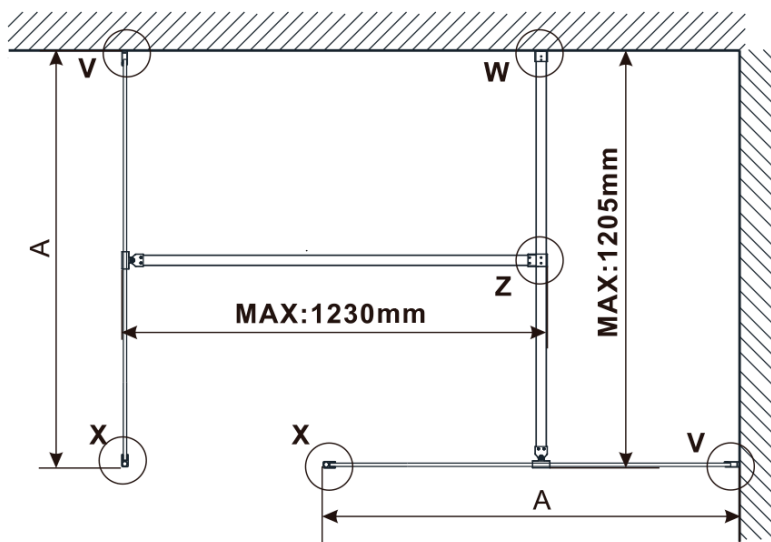

Objednací kód: ES1315

Základní informace

Značka: Polysan

Série: ESCA

Rozměry

Šířka: 1467 mm

Výška: 2100 mm

Parametry

Záruka: 2 roky

Hmotnost / ks: 38 kg

Balení: 1 ks

Typ výplně: Flute sklo

Úprava skla: Antidrop

Tloušťka skla: 8 mm

Technický list

MODEL	A,mm
ES1070/ES1170/ES1270/ES1370/ES1570	690-705
ES1080/ES1180/ES1280/ES1380/ES1580	790-805
ES1090/ES1190/ES1290/ES1390/ES1590	890-905
ES1010/ES1110/ES1210/ES1310/ES1510	990-1005
ES1011/ES1111/ES1211/ES1311/ES1511	1090-1105
ES1012/ES1112/ES1212/ES1312/ES1512	1190-1205
ES1013/ES1113/ES1213/ES1313/ES1513	1290-1305
ES1014/ES1114/ES1214/ES1314/ES1514	1390-1405
ES1015/ES1115/ES1215/ES1315/ES1515	1490-1505

MODEL	A,mm
ES1070/ES1170/ES1270/ES1370/ES1570	690~705
ES1080/ES1180/ES1280/ES1380/ES1580	790~805
ES1090/ES1190/ES1290/ES1390/ES1590	890~905
ES1010/ES1110/ES1210/ES1310/ES1510	990~1005
ES1011/ES1111/ES1211/ES1311/ES1511	1090~1105
ES1012/ES1112/ES1212/ES1312/ES1512	1190~1205
ES1013/ES1113/ES1213/ES1313/ES1513	1290~1305
ES1014/ES1114/ES1214/ES1314/ES1514	1390~1405
ES1015/ES1115/ES1215/ES1315/ES1515	1490~1505

MODEL	A,mm
ES1070/ES1170/ES1270/ES1370/ES1570	699
ES1080/ES1180/ES1280/ES1380/ES1580	799
ES1090/ES1190/ES1290/ES1390/ES1590	899
ES1010/ES1110/ES1210/ES1310/ES1510	999
ES1011/ES1111/ES1211/ES1311/ES1511	1099
ES1012/ES1112/ES1212/ES1312/ES1512	1199
ES1013/ES1113/ES1213/ES1313/ES1513	1299
ES1014/ES1114/ES1214/ES1314/ES1514	1399
ES1015/ES1115/ES1215/ES1315/ES1515	1499