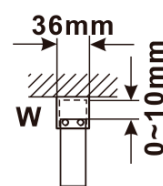

Objednací kód: ES1315

Základní informace

Značka: Polysan

Série: ESCA

Rozměry

Šířka: 1467 mm

Výška: 2100 mm

Parametry

Záruka: 2 roky

Hmotnost / ks: 38 kg

Balení: 1 ks

Typ výplně: Flute sklo

Úprava skla: Antidrop

Tloušťka skla: 8 mm

Technický list

MODEL	A,mm
ES1070/ES1170/ES1270/ES1370/ES1570	690-705
ES1080/ES1180/ES1280/ES1380/ES1580	790-805
ES1090/ES1190/ES1290/ES1390/ES1590	890-905
ES1010/ES1110/ES1210/ES1310/ES1510	990-1005
ES1011/ES1111/ES1211/ES1311/ES1511	1090-1105
ES1012/ES1112/ES1212/ES1312/ES1512	1190-1205
ES1013/ES1113/ES1213/ES1313/ES1513	1290-1305
ES1014/ES1114/ES1214/ES1314/ES1514	1390-1405
ES1015/ES1115/ES1215/ES1315/ES1515	1490-1505

MODEL	A,mm
ES1070/ES1170/ES1270/ES1370/ES1570	690~705
ES1080/ES1180/ES1280/ES1380/ES1580	790~805
ES1090/ES1190/ES1290/ES1390/ES1590	890~905
ES1010/ES1110/ES1210/ES1310/ES1510	990~1005
ES1011/ES1111/ES1211/ES1311/ES1511	1090~1105
ES1012/ES1112/ES1212/ES1312/ES1512	1190~1205
ES1013/ES1113/ES1213/ES1313/ES1513	1290~1305
ES1014/ES1114/ES1214/ES1314/ES1514	1390~1405
ES1015/ES1115/ES1215/ES1315/ES1515	1490~1505

MODEL	A,mm
ES1070/ES1170/ES1270/ES1370/ES1570	699
ES1080/ES1180/ES1280/ES1380/ES1580	799
ES1090/ES1190/ES1290/ES1390/ES1590	899
ES1010/ES1110/ES1210/ES1310/ES1510	999
ES1011/ES1111/ES1211/ES1311/ES1511	1099
ES1012/ES1112/ES1212/ES1312/ES1512	1199
ES1013/ES1113/ES1213/ES1313/ES1513	1299
ES1014/ES1114/ES1214/ES1314/ES1514	1399
ES1015/ES1115/ES1215/ES1315/ES1515	1499