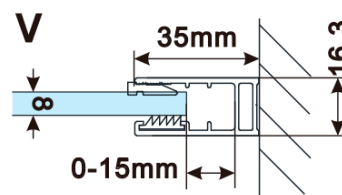

Objednací kód: ES1315

Základní informace

Značka: Polysan

Série: ESCA

Rozměry

Šířka: 1467 mm

Výška: 2100 mm

Parametry

Záruka: 2 roky

Hmotnost / ks: 38 kg

Balení: 1 ks

Typ výplně: Flute sklo

Úprava skla: Antidrop

Tloušťka skla: 8 mm

Technický list

MODEL	A,mm
ES1070/ES1170/ES1270/ES1370/ES1570	690-705
ES1080/ES1180/ES1280/ES1380/ES1580	790-805
ES1090/ES1190/ES1290/ES1390/ES1590	890-905
ES1010/ES1110/ES1210/ES1310/ES1510	990-1005
ES1011/ES1111/ES1211/ES1311/ES1511	1090-1105
ES1012/ES1112/ES1212/ES1312/ES1512	1190-1205
ES1013/ES1113/ES1213/ES1313/ES1513	1290-1305
ES1014/ES1114/ES1214/ES1314/ES1514	1390-1405
ES1015/ES1115/ES1215/ES1315/ES1515	1490-1505

MODEL	A,mm
ES1070/ES1170/ES1270/ES1370/ES1570	690~705
ES1080/ES1180/ES1280/ES1380/ES1580	790~805
ES1090/ES1190/ES1290/ES1390/ES1590	890~905
ES1010/ES1110/ES1210/ES1310/ES1510	990~1005
ES1011/ES1111/ES1211/ES1311/ES1511	1090~1105
ES1012/ES1112/ES1212/ES1312/ES1512	1190~1205
ES1013/ES1113/ES1213/ES1313/ES1513	1290~1305
ES1014/ES1114/ES1214/ES1314/ES1514	1390~1405
ES1015/ES1115/ES1215/ES1315/ES1515	1490~1505

MODEL	A,mm
ES1070/ES1170/ES1270/ES1370/ES1570	699
ES1080/ES1180/ES1280/ES1380/ES1580	799
ES1090/ES1190/ES1290/ES1390/ES1590	899
ES1010/ES1110/ES1210/ES1310/ES1510	999
ES1011/ES1111/ES1211/ES1311/ES1511	1099
ES1012/ES1112/ES1212/ES1312/ES1512	1199
ES1013/ES1113/ES1213/ES1313/ES1513	1299
ES1014/ES1114/ES1214/ES1314/ES1514	1399
ES1015/ES1115/ES1215/ES1315/ES1515	1499