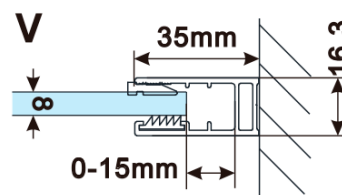

Objednací kód: ES1315

Základní informace

Značka: Polysan

Série: ESCA

Rozměry

Šířka: 1467 mm

Výška: 2100 mm

Parametry

Typ výplně: Flute sklo

Úprava skla: Antidrop

Tloušťka skla: 8 mm

Hmotnost / ks: 38.0 kg

Balení: 1 ks

Záruka: 2 roky

Technický list

MODEL	A,mm
ES1070/ES1170/ES1270/ES1370/ES1570	690-705
ES1080/ES1180/ES1280/ES1380/ES1580	790-805
ES1090/ES1190/ES1290/ES1390/ES1590	890-905
ES1010/ES1110/ES1210/ES1310/ES1510	990-1005
ES1011/ES1111/ES1211/ES1311/ES1511	1090-1105
ES1012/ES1112/ES1212/ES1312/ES1512	1190-1205
ES1013/ES1113/ES1213/ES1313/ES1513	1290-1305
ES1014/ES1114/ES1214/ES1314/ES1514	1390-1405
ES1015/ES1115/ES1215/ES1315/ES1515	1490-1505

MODEL	A,mm
ES1070/ES1170/ES1270/ES1370/ES1570	690~705
ES1080/ES1180/ES1280/ES1380/ES1580	790~805
ES1090/ES1190/ES1290/ES1390/ES1590	890~905
ES1010/ES1110/ES1210/ES1310/ES1510	990~1005
ES1011/ES1111/ES1211/ES1311/ES1511	1090~1105
ES1012/ES1112/ES1212/ES1312/ES1512	1190~1205
ES1013/ES1113/ES1213/ES1313/ES1513	1290~1305
ES1014/ES1114/ES1214/ES1314/ES1514	1390~1405
ES1015/ES1115/ES1215/ES1315/ES1515	1490~1505

MODEL	A,mm
ES1070/ES1170/ES1270/ES1370/ES1570	699
ES1080/ES1180/ES1280/ES1380/ES1580	799
ES1090/ES1190/ES1290/ES1390/ES1590	899
ES1010/ES1110/ES1210/ES1310/ES1510	999
ES1011/ES1111/ES1211/ES1311/ES1511	1099
ES1012/ES1112/ES1212/ES1312/ES1512	1199
ES1013/ES1113/ES1213/ES1313/ES1513	1299
ES1014/ES1114/ES1214/ES1314/ES1514	1399
ES1015/ES1115/ES1215/ES1315/ES1515	1499