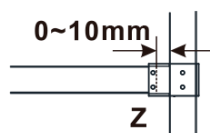

Záruka: 2 roky

Hmotnost / ks: 38 kg

Balení: 1 ks

Typ výplně: Flute sklo

Úprava skla: Antidrop

Tloušťka skla: 8 mm

Technický list

MODEL	A,mm
ES1070/ES1170/ES1270/ES1370/ES1570	690-705
ES1080/ES1180/ES1280/ES1380/ES1580	790-805
ES1090/ES1190/ES1290/ES1390/ES1590	890-905
ES1010/ES1110/ES1210/ES1310/ES1510	990-1005
ES1011/ES1111/ES1211/ES1311/ES1511	1090-1105
ES1012/ES1112/ES1212/ES1312/ES1512	1190-1205
ES1013/ES1113/ES1213/ES1313/ES1513	1290-1305
ES1014/ES1114/ES1214/ES1314/ES1514	1390-1405
ES1015/ES1115/ES1215/ES1315/ES1515	1490-1505

MODEL	A,mm
ES1070/ES1170/ES1270/ES1370/ES1570	690~705
ES1080/ES1180/ES1280/ES1380/ES1580	790~805
ES1090/ES1190/ES1290/ES1390/ES1590	890~905
ES1010/ES1110/ES1210/ES1310/ES1510	990~1005
ES1011/ES1111/ES1211/ES1311/ES1511	1090~1105
ES1012/ES1112/ES1212/ES1312/ES1512	1190~1205
ES1013/ES1113/ES1213/ES1313/ES1513	1290~1305
ES1014/ES1114/ES1214/ES1314/ES1514	1390~1405
ES1015/ES1115/ES1215/ES1315/ES1515	1490~1505

MODEL	A,mm
ES1070/ES1170/ES1270/ES1370/ES1570	699
ES1080/ES1180/ES1280/ES1380/ES1580	799
ES1090/ES1190/ES1290/ES1390/ES1590	899
ES1010/ES1110/ES1210/ES1310/ES1510	999
ES1011/ES1111/ES1211/ES1311/ES1511	1099
ES1012/ES1112/ES1212/ES1312/ES1512	1199
ES1013/ES1113/ES1213/ES1313/ES1513	1299
ES1014/ES1114/ES1214/ES1314/ES1514	1399
ES1015/ES1115/ES1215/ES1315/ES1515	1499