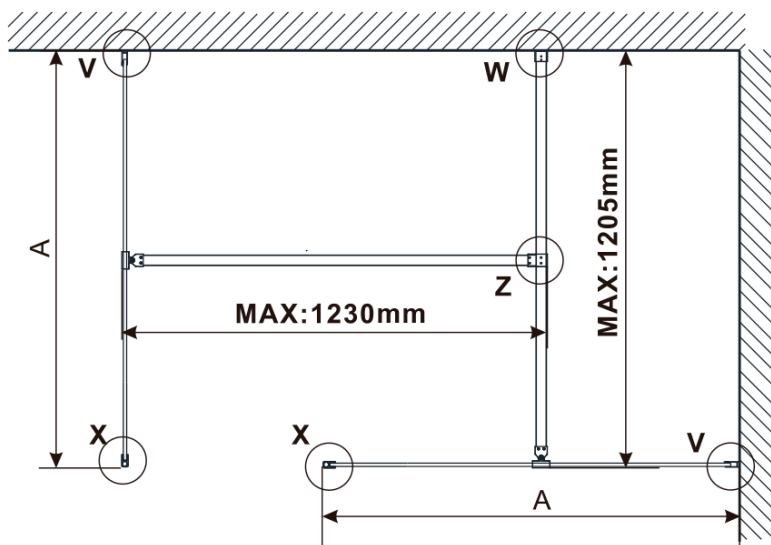

Objednací kód: ES1315

Základní informace

Značka: Polysan

Série: ESCA

Rozměry

Šířka: 1467 mm

Výška: 2100 mm

Parametry

Typ výplně: Flute sklo

Úprava skla: Antidrop

Tloušťka skla: 8 mm

Hmotnost / ks: 38.0 kg

Balení: 1 ks

Záruka: 2 roky

Technický list

MODEL	A,mm
ES1070/ES1170/ES1270/ES1370/ES1570	690-705
ES1080/ES1180/ES1280/ES1380/ES1580	790-805
ES1090/ES1190/ES1290/ES1390/ES1590	890-905
ES1010/ES1110/ES1210/ES1310/ES1510	990-1005
ES1011/ES1111/ES1211/ES1311/ES1511	1090-1105
ES1012/ES1112/ES1212/ES1312/ES1512	1190-1205
ES1013/ES1113/ES1213/ES1313/ES1513	1290-1305
ES1014/ES1114/ES1214/ES1314/ES1514	1390-1405
ES1015/ES1115/ES1215/ES1315/ES1515	1490-1505

MODEL	A,mm
ES1070/ES1170/ES1270/ES1370/ES1570	690~705
ES1080/ES1180/ES1280/ES1380/ES1580	790~805
ES1090/ES1190/ES1290/ES1390/ES1590	890~905
ES1010/ES1110/ES1210/ES1310/ES1510	990~1005
ES1011/ES1111/ES1211/ES1311/ES1511	1090~1105
ES1012/ES1112/ES1212/ES1312/ES1512	1190~1205
ES1013/ES1113/ES1213/ES1313/ES1513	1290~1305
ES1014/ES1114/ES1214/ES1314/ES1514	1390~1405
ES1015/ES1115/ES1215/ES1315/ES1515	1490~1505

MODEL	A,mm
ES1070/ES1170/ES1270/ES1370/ES1570	699
ES1080/ES1180/ES1280/ES1380/ES1580	799
ES1090/ES1190/ES1290/ES1390/ES1590	899
ES1010/ES1110/ES1210/ES1310/ES1510	999
ES1011/ES1111/ES1211/ES1311/ES1511	1099
ES1012/ES1112/ES1212/ES1312/ES1512	1199
ES1013/ES1113/ES1213/ES1313/ES1513	1299
ES1014/ES1114/ES1214/ES1314/ES1514	1399
ES1015/ES1115/ES1215/ES1315/ES1515	1499