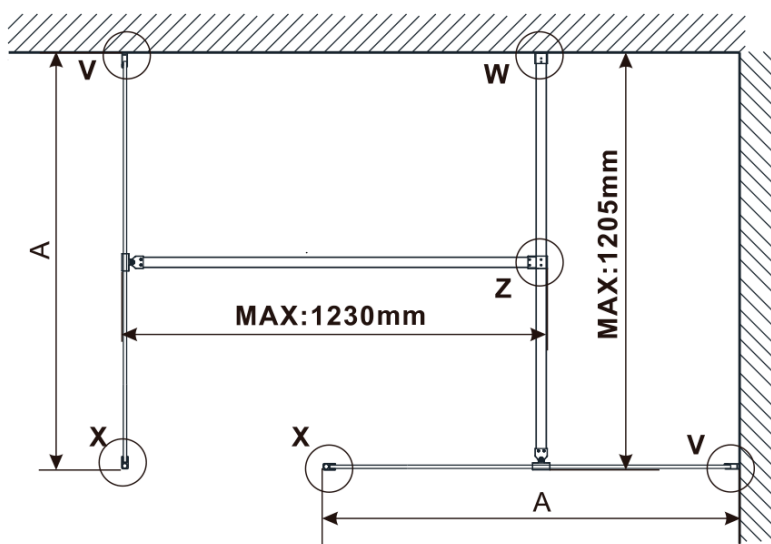

**Objednací kód:** ES1314

**Základní informace**

**Značka:** Polysan

**Série:** ESCA

**Rozměry**

**Šířka:** 1367 mm

**Výška:** 2100 mm

**Parametry**

**Záruka:** 2 roky

**Hmotnost / ks:** 38 kg

**Balení:** 1 ks

**Typ výplně:** Flute sklo

**Úprava skla:** Antidrop

**Tloušťka skla:** 8 mm

Technický list

MODEL	A,mm
ES1070/ES1170/ES1270/ES1370/ES1570	690-705
ES1080/ES1180/ES1280/ES1380/ES1580	790-805
ES1090/ES1190/ES1290/ES1390/ES1590	890-905
ES1010/ES1110/ES1210/ES1310/ES1510	990-1005
ES1011/ES1111/ES1211/ES1311/ES1511	1090-1105
ES1012/ES1112/ES1212/ES1312/ES1512	1190-1205
ES1013/ES1113/ES1213/ES1313/ES1513	1290-1305
ES1014/ES1114/ES1214/ES1314/ES1514	1390-1405
ES1015/ES1115/ES1215/ES1315/ES1515	1490-1505

MODEL	A,mm
ES1070/ES1170/ES1270/ES1370/ES1570	690~705
ES1080/ES1180/ES1280/ES1380/ES1580	790~805
ES1090/ES1190/ES1290/ES1390/ES1590	890~905
ES1010/ES1110/ES1210/ES1310/ES1510	990~1005
ES1011/ES1111/ES1211/ES1311/ES1511	1090~1105
ES1012/ES1112/ES1212/ES1312/ES1512	1190~1205
ES1013/ES1113/ES1213/ES1313/ES1513	1290~1305
ES1014/ES1114/ES1214/ES1314/ES1514	1390~1405
ES1015/ES1115/ES1215/ES1315/ES1515	1490~1505

MODEL	A,mm
ES1070/ES1170/ES1270/ES1370/ES1570	699
ES1080/ES1180/ES1280/ES1380/ES1580	799
ES1090/ES1190/ES1290/ES1390/ES1590	899
ES1010/ES1110/ES1210/ES1310/ES1510	999
ES1011/ES1111/ES1211/ES1311/ES1511	1099
ES1012/ES1112/ES1212/ES1312/ES1512	1199
ES1013/ES1113/ES1213/ES1313/ES1513	1299
ES1014/ES1114/ES1214/ES1314/ES1514	1399
ES1015/ES1115/ES1215/ES1315/ES1515	1499