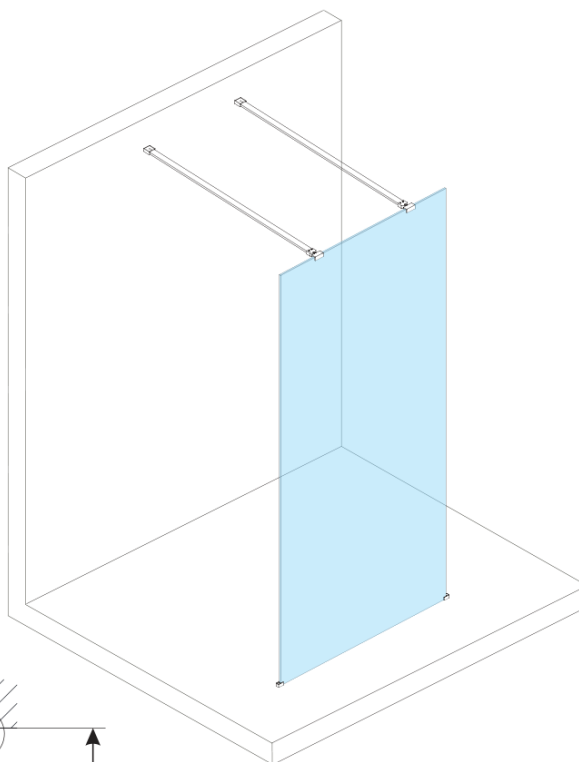

**Objednací kód:** ES1314

**Základní informace**

**Značka:** Polysan

**Série:** ESCA

**Rozměry**

**Šířka:** 1367 mm

**Výška:** 2100 mm

**Parametry**

**Záruka:** 2 roky

**Hmotnost / ks:** 38 kg

**Balení:** 1 ks

**Typ výplně:** Flute sklo

**Úprava skla:** Antidrop

**Tloušťka skla:** 8 mm

Technický list

MODEL	A,mm
ES1070/ES1170/ES1270/ES1370/ES1570	690-705
ES1080/ES1180/ES1280/ES1380/ES1580	790-805
ES1090/ES1190/ES1290/ES1390/ES1590	890-905
ES1010/ES1110/ES1210/ES1310/ES1510	990-1005
ES1011/ES1111/ES1211/ES1311/ES1511	1090-1105
ES1012/ES1112/ES1212/ES1312/ES1512	1190-1205
ES1013/ES1113/ES1213/ES1313/ES1513	1290-1305
ES1014/ES1114/ES1214/ES1314/ES1514	1390-1405
ES1015/ES1115/ES1215/ES1315/ES1515	1490-1505

MODEL	A,mm
ES1070/ES1170/ES1270/ES1370/ES1570	690~705
ES1080/ES1180/ES1280/ES1380/ES1580	790~805
ES1090/ES1190/ES1290/ES1390/ES1590	890~905
ES1010/ES1110/ES1210/ES1310/ES1510	990~1005
ES1011/ES1111/ES1211/ES1311/ES1511	1090~1105
ES1012/ES1112/ES1212/ES1312/ES1512	1190~1205
ES1013/ES1113/ES1213/ES1313/ES1513	1290~1305
ES1014/ES1114/ES1214/ES1314/ES1514	1390~1405
ES1015/ES1115/ES1215/ES1315/ES1515	1490~1505

MODEL	A,mm
ES1070/ES1170/ES1270/ES1370/ES1570	699
ES1080/ES1180/ES1280/ES1380/ES1580	799
ES1090/ES1190/ES1290/ES1390/ES1590	899
ES1010/ES1110/ES1210/ES1310/ES1510	999
ES1011/ES1111/ES1211/ES1311/ES1511	1099
ES1012/ES1112/ES1212/ES1312/ES1512	1199
ES1013/ES1113/ES1213/ES1313/ES1513	1299
ES1014/ES1114/ES1214/ES1314/ES1514	1399
ES1015/ES1115/ES1215/ES1315/ES1515	1499