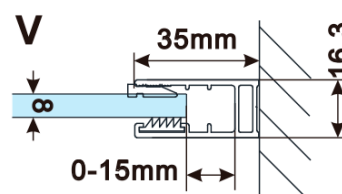

**Objednací kód:** ES1314

**Základní informace**

**Značka:** Polysan

**Série:** ESCA

**Rozměry**

**Šířka:** 1367 mm

**Výška:** 2100 mm

**Parametry**

**Záruka:** 2 roky

**Hmotnost / ks:** 38 kg

**Balení:** 1 ks

**Typ výplně:** Flute sklo

**Úprava skla:** Antidrop

**Tloušťka skla:** 8 mm

Technický list

MODEL	A,mm
ES1070/ES1170/ES1270/ES1370/ES1570	690-705
ES1080/ES1180/ES1280/ES1380/ES1580	790-805
ES1090/ES1190/ES1290/ES1390/ES1590	890-905
ES1010/ES1110/ES1210/ES1310/ES1510	990-1005
ES1011/ES1111/ES1211/ES1311/ES1511	1090-1105
ES1012/ES1112/ES1212/ES1312/ES1512	1190-1205
ES1013/ES1113/ES1213/ES1313/ES1513	1290-1305
ES1014/ES1114/ES1214/ES1314/ES1514	1390-1405
ES1015/ES1115/ES1215/ES1315/ES1515	1490-1505

MODEL	A,mm
ES1070/ES1170/ES1270/ES1370/ES1570	690~705
ES1080/ES1180/ES1280/ES1380/ES1580	790~805
ES1090/ES1190/ES1290/ES1390/ES1590	890~905
ES1010/ES1110/ES1210/ES1310/ES1510	990~1005
ES1011/ES1111/ES1211/ES1311/ES1511	1090~1105
ES1012/ES1112/ES1212/ES1312/ES1512	1190~1205
ES1013/ES1113/ES1213/ES1313/ES1513	1290~1305
ES1014/ES1114/ES1214/ES1314/ES1514	1390~1405
ES1015/ES1115/ES1215/ES1315/ES1515	1490~1505

MODEL	A,mm
ES1070/ES1170/ES1270/ES1370/ES1570	699
ES1080/ES1180/ES1280/ES1380/ES1580	799
ES1090/ES1190/ES1290/ES1390/ES1590	899
ES1010/ES1110/ES1210/ES1310/ES1510	999
ES1011/ES1111/ES1211/ES1311/ES1511	1099
ES1012/ES1112/ES1212/ES1312/ES1512	1199
ES1013/ES1113/ES1213/ES1313/ES1513	1299
ES1014/ES1114/ES1214/ES1314/ES1514	1399
ES1015/ES1115/ES1215/ES1315/ES1515	1499