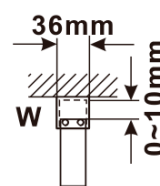

**Objednací kód:** ES1314

**Základní informace**

**Značka:** Polysan

**Série:** ESCA

**Rozměry**

**Šířka:** 1367 mm

**Výška:** 2100 mm

**Parametry**

**Záruka:** 2 roky

**Hmotnost / ks:** 38 kg

**Balení:** 1 ks

**Typ výplně:** Flute sklo

**Úprava skla:** Antidrop

**Tloušťka skla:** 8 mm

Technický list

MODEL	A,mm
ES1070/ES1170/ES1270/ES1370/ES1570	690-705
ES1080/ES1180/ES1280/ES1380/ES1580	790-805
ES1090/ES1190/ES1290/ES1390/ES1590	890-905
ES1010/ES1110/ES1210/ES1310/ES1510	990-1005
ES1011/ES1111/ES1211/ES1311/ES1511	1090-1105
ES1012/ES1112/ES1212/ES1312/ES1512	1190-1205
ES1013/ES1113/ES1213/ES1313/ES1513	1290-1305
ES1014/ES1114/ES1214/ES1314/ES1514	1390-1405
ES1015/ES1115/ES1215/ES1315/ES1515	1490-1505

MODEL	A,mm
ES1070/ES1170/ES1270/ES1370/ES1570	690~705
ES1080/ES1180/ES1280/ES1380/ES1580	790~805
ES1090/ES1190/ES1290/ES1390/ES1590	890~905
ES1010/ES1110/ES1210/ES1310/ES1510	990~1005
ES1011/ES1111/ES1211/ES1311/ES1511	1090~1105
ES1012/ES1112/ES1212/ES1312/ES1512	1190~1205
ES1013/ES1113/ES1213/ES1313/ES1513	1290~1305
ES1014/ES1114/ES1214/ES1314/ES1514	1390~1405
ES1015/ES1115/ES1215/ES1315/ES1515	1490~1505

MODEL	A,mm
ES1070/ES1170/ES1270/ES1370/ES1570	699
ES1080/ES1180/ES1280/ES1380/ES1580	799
ES1090/ES1190/ES1290/ES1390/ES1590	899
ES1010/ES1110/ES1210/ES1310/ES1510	999
ES1011/ES1111/ES1211/ES1311/ES1511	1099
ES1012/ES1112/ES1212/ES1312/ES1512	1199
ES1013/ES1113/ES1213/ES1313/ES1513	1299
ES1014/ES1114/ES1214/ES1314/ES1514	1399
ES1015/ES1115/ES1215/ES1315/ES1515	1499