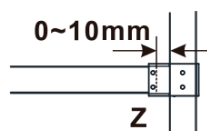

**Objednací kód:** ES1314

**Základní informace**

**Značka:** Polysan

**Série:** ESCA

**Rozměry**

**Šířka:** 1367 mm

**Výška:** 2100 mm

**Parametry**

**Záruka:** 2 roky

**Hmotnost / ks:** 38 kg

**Balení:** 1 ks

**Typ výplně:** Flute sklo

**Úprava skla:** Antidrop

**Tloušťka skla:** 8 mm

Technický list

MODEL	A,mm
ES1070/ES1170/ES1270/ES1370/ES1570	690-705
ES1080/ES1180/ES1280/ES1380/ES1580	790-805
ES1090/ES1190/ES1290/ES1390/ES1590	890-905
ES1010/ES1110/ES1210/ES1310/ES1510	990-1005
ES1011/ES1111/ES1211/ES1311/ES1511	1090-1105
ES1012/ES1112/ES1212/ES1312/ES1512	1190-1205
ES1013/ES1113/ES1213/ES1313/ES1513	1290-1305
ES1014/ES1114/ES1214/ES1314/ES1514	1390-1405
ES1015/ES1115/ES1215/ES1315/ES1515	1490-1505

MODEL	A,mm
ES1070/ES1170/ES1270/ES1370/ES1570	690~705
ES1080/ES1180/ES1280/ES1380/ES1580	790~805
ES1090/ES1190/ES1290/ES1390/ES1590	890~905
ES1010/ES1110/ES1210/ES1310/ES1510	990~1005
ES1011/ES1111/ES1211/ES1311/ES1511	1090~1105
ES1012/ES1112/ES1212/ES1312/ES1512	1190~1205
ES1013/ES1113/ES1213/ES1313/ES1513	1290~1305
ES1014/ES1114/ES1214/ES1314/ES1514	1390~1405
ES1015/ES1115/ES1215/ES1315/ES1515	1490~1505

MODEL	A,mm
ES1070/ES1170/ES1270/ES1370/ES1570	699
ES1080/ES1180/ES1280/ES1380/ES1580	799
ES1090/ES1190/ES1290/ES1390/ES1590	899
ES1010/ES1110/ES1210/ES1310/ES1510	999
ES1011/ES1111/ES1211/ES1311/ES1511	1099
ES1012/ES1112/ES1212/ES1312/ES1512	1199
ES1013/ES1113/ES1213/ES1313/ES1513	1299
ES1014/ES1114/ES1214/ES1314/ES1514	1399
ES1015/ES1115/ES1215/ES1315/ES1515	1499