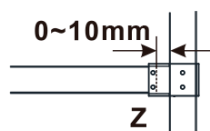

Záruka: 2 roky

Hmotnost / ks: 38 kg

Balení: 1 ks

Typ výplně: Flute sklo

Úprava skla: Antidrop

Tloušťka skla: 8 mm

Technický list

MODEL	A,mm
ES1070/ES1170/ES1270/ES1370/ES1570	690-705
ES1080/ES1180/ES1280/ES1380/ES1580	790-805
ES1090/ES1190/ES1290/ES1390/ES1590	890-905
ES1010/ES1110/ES1210/ES1310/ES1510	990-1005
ES1011/ES1111/ES1211/ES1311/ES1511	1090-1105
ES1012/ES1112/ES1212/ES1312/ES1512	1190-1205
ES1013/ES1113/ES1213/ES1313/ES1513	1290-1305
ES1014/ES1114/ES1214/ES1314/ES1514	1390-1405
ES1015/ES1115/ES1215/ES1315/ES1515	1490-1505

MODEL	A,mm
ES1070/ES1170/ES1270/ES1370/ES1570	690~705
ES1080/ES1180/ES1280/ES1380/ES1580	790~805
ES1090/ES1190/ES1290/ES1390/ES1590	890~905
ES1010/ES1110/ES1210/ES1310/ES1510	990~1005
ES1011/ES1111/ES1211/ES1311/ES1511	1090~1105
ES1012/ES1112/ES1212/ES1312/ES1512	1190~1205
ES1013/ES1113/ES1213/ES1313/ES1513	1290~1305
ES1014/ES1114/ES1214/ES1314/ES1514	1390~1405
ES1015/ES1115/ES1215/ES1315/ES1515	1490~1505

MODEL	A,mm
ES1070/ES1170/ES1270/ES1370/ES1570	699
ES1080/ES1180/ES1280/ES1380/ES1580	799
ES1090/ES1190/ES1290/ES1390/ES1590	899
ES1010/ES1110/ES1210/ES1310/ES1510	999
ES1011/ES1111/ES1211/ES1311/ES1511	1099
ES1012/ES1112/ES1212/ES1312/ES1512	1199
ES1013/ES1113/ES1213/ES1313/ES1513	1299
ES1014/ES1114/ES1214/ES1314/ES1514	1399
ES1015/ES1115/ES1215/ES1315/ES1515	1499