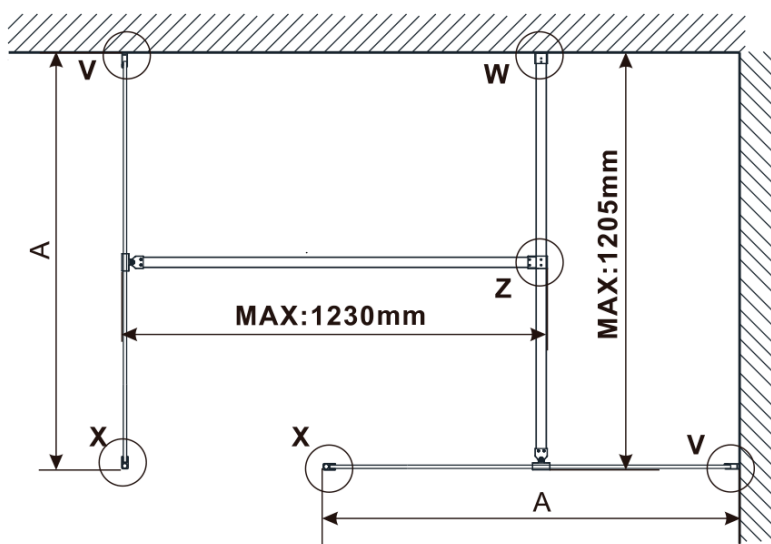

Objednací kód: ES1313

Základní informace

Značka: Polysan

Série: ESCA

Rozměry

Šířka: 1267 mm

Výška: 2100 mm

Parametry

Záruka: 2 roky

Hmotnost / ks: 38 kg

Balení: 1 ks

Typ výplně: Flute sklo

Úprava skla: Antidrop

Tloušťka skla: 8 mm

Technický list

MODEL	A,mm
ES1070/ES1170/ES1270/ES1370/ES1570	690-705
ES1080/ES1180/ES1280/ES1380/ES1580	790-805
ES1090/ES1190/ES1290/ES1390/ES1590	890-905
ES1010/ES1110/ES1210/ES1310/ES1510	990-1005
ES1011/ES1111/ES1211/ES1311/ES1511	1090-1105
ES1012/ES1112/ES1212/ES1312/ES1512	1190-1205
ES1013/ES1113/ES1213/ES1313/ES1513	1290-1305
ES1014/ES1114/ES1214/ES1314/ES1514	1390-1405
ES1015/ES1115/ES1215/ES1315/ES1515	1490-1505

MODEL	A,mm
ES1070/ES1170/ES1270/ES1370/ES1570	690~705
ES1080/ES1180/ES1280/ES1380/ES1580	790~805
ES1090/ES1190/ES1290/ES1390/ES1590	890~905
ES1010/ES1110/ES1210/ES1310/ES1510	990~1005
ES1011/ES1111/ES1211/ES1311/ES1511	1090~1105
ES1012/ES1112/ES1212/ES1312/ES1512	1190~1205
ES1013/ES1113/ES1213/ES1313/ES1513	1290~1305
ES1014/ES1114/ES1214/ES1314/ES1514	1390~1405
ES1015/ES1115/ES1215/ES1315/ES1515	1490~1505

MODEL	A,mm
ES1070/ES1170/ES1270/ES1370/ES1570	699
ES1080/ES1180/ES1280/ES1380/ES1580	799
ES1090/ES1190/ES1290/ES1390/ES1590	899
ES1010/ES1110/ES1210/ES1310/ES1510	999
ES1011/ES1111/ES1211/ES1311/ES1511	1099
ES1012/ES1112/ES1212/ES1312/ES1512	1199
ES1013/ES1113/ES1213/ES1313/ES1513	1299
ES1014/ES1114/ES1214/ES1314/ES1514	1399
ES1015/ES1115/ES1215/ES1315/ES1515	1499