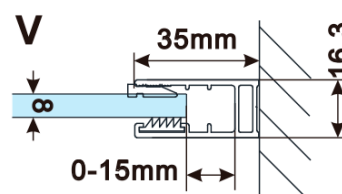

Objednací kód: ES1313

Základní informace

Značka: Polysan

Série: ESCA

Rozměry

Šířka: 1267 mm

Výška: 2100 mm

Parametry

Záruka: 2 roky

Hmotnost / ks: 38 kg

Balení: 1 ks

Typ výplně: Flute sklo

Úprava skla: Antidrop

Tloušťka skla: 8 mm

Technický list

MODEL	A,mm
ES1070/ES1170/ES1270/ES1370/ES1570	690-705
ES1080/ES1180/ES1280/ES1380/ES1580	790-805
ES1090/ES1190/ES1290/ES1390/ES1590	890-905
ES1010/ES1110/ES1210/ES1310/ES1510	990-1005
ES1011/ES1111/ES1211/ES1311/ES1511	1090-1105
ES1012/ES1112/ES1212/ES1312/ES1512	1190-1205
ES1013/ES1113/ES1213/ES1313/ES1513	1290-1305
ES1014/ES1114/ES1214/ES1314/ES1514	1390-1405
ES1015/ES1115/ES1215/ES1315/ES1515	1490-1505

MODEL	A,mm
ES1070/ES1170/ES1270/ES1370/ES1570	690~705
ES1080/ES1180/ES1280/ES1380/ES1580	790~805
ES1090/ES1190/ES1290/ES1390/ES1590	890~905
ES1010/ES1110/ES1210/ES1310/ES1510	990~1005
ES1011/ES1111/ES1211/ES1311/ES1511	1090~1105
ES1012/ES1112/ES1212/ES1312/ES1512	1190~1205
ES1013/ES1113/ES1213/ES1313/ES1513	1290~1305
ES1014/ES1114/ES1214/ES1314/ES1514	1390~1405
ES1015/ES1115/ES1215/ES1315/ES1515	1490~1505

MODEL	A,mm
ES1070/ES1170/ES1270/ES1370/ES1570	699
ES1080/ES1180/ES1280/ES1380/ES1580	799
ES1090/ES1190/ES1290/ES1390/ES1590	899
ES1010/ES1110/ES1210/ES1310/ES1510	999
ES1011/ES1111/ES1211/ES1311/ES1511	1099
ES1012/ES1112/ES1212/ES1312/ES1512	1199
ES1013/ES1113/ES1213/ES1313/ES1513	1299
ES1014/ES1114/ES1214/ES1314/ES1514	1399
ES1015/ES1115/ES1215/ES1315/ES1515	1499