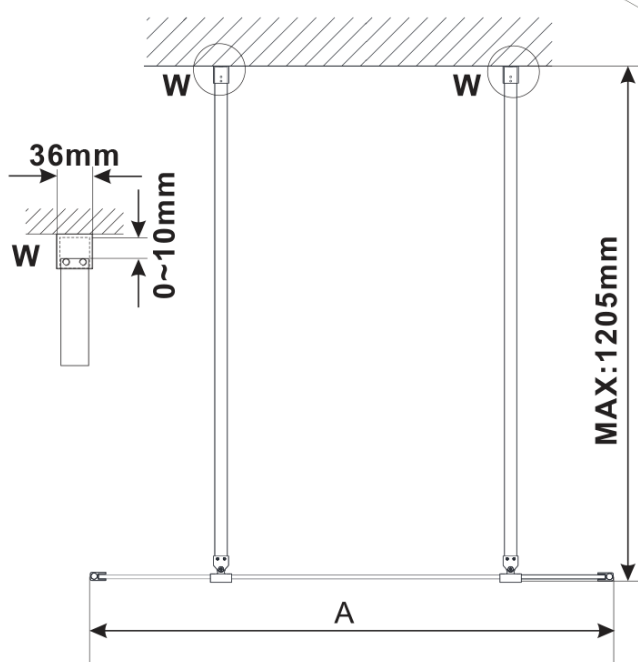

Objednací kód: ES1313

Základní informace

Značka: Polysan

Série: ESCA

Rozměry

Šířka: 1267 mm

Výška: 2100 mm

Parametry

Záruka: 2 roky

Hmotnost / ks: 38 kg

Balení: 1 ks

Typ výplně: Flute sklo

Úprava skla: Antidrop

Tloušťka skla: 8 mm

Technický list

MODEL	A,mm
ES1070/ES1170/ES1270/ES1370/ES1570	690-705
ES1080/ES1180/ES1280/ES1380/ES1580	790-805
ES1090/ES1190/ES1290/ES1390/ES1590	890-905
ES1010/ES1110/ES1210/ES1310/ES1510	990-1005
ES1011/ES1111/ES1211/ES1311/ES1511	1090-1105
ES1012/ES1112/ES1212/ES1312/ES1512	1190-1205
ES1013/ES1113/ES1213/ES1313/ES1513	1290-1305
ES1014/ES1114/ES1214/ES1314/ES1514	1390-1405
ES1015/ES1115/ES1215/ES1315/ES1515	1490-1505

MODEL	A,mm
ES1070/ES1170/ES1270/ES1370/ES1570	690~705
ES1080/ES1180/ES1280/ES1380/ES1580	790~805
ES1090/ES1190/ES1290/ES1390/ES1590	890~905
ES1010/ES1110/ES1210/ES1310/ES1510	990~1005
ES1011/ES1111/ES1211/ES1311/ES1511	1090~1105
ES1012/ES1112/ES1212/ES1312/ES1512	1190~1205
ES1013/ES1113/ES1213/ES1313/ES1513	1290~1305
ES1014/ES1114/ES1214/ES1314/ES1514	1390~1405
ES1015/ES1115/ES1215/ES1315/ES1515	1490~1505

MODEL	A,mm
ES1070/ES1170/ES1270/ES1370/ES1570	699
ES1080/ES1180/ES1280/ES1380/ES1580	799
ES1090/ES1190/ES1290/ES1390/ES1590	899
ES1010/ES1110/ES1210/ES1310/ES1510	999
ES1011/ES1111/ES1211/ES1311/ES1511	1099
ES1012/ES1112/ES1212/ES1312/ES1512	1199
ES1013/ES1113/ES1213/ES1313/ES1513	1299
ES1014/ES1114/ES1214/ES1314/ES1514	1399
ES1015/ES1115/ES1215/ES1315/ES1515	1499