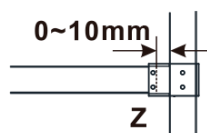

**Objednací kód:** ES1313

**Základní informace**

**Značka:** Polysan

**Série:** ESCA

**Rozměry**

**Šířka:** 1267 mm

**Výška:** 2100 mm

**Parametry**

**Typ výplně:** Flute sklo

**Úprava skla:** Antidrop

**Tloušťka skla:** 8 mm

**Hmotnost / ks:** 38.0 kg

**Balení:** 1 ks

**Záruka:** 2 roky

Technický list

MODEL	A,mm
ES1070/ES1170/ES1270/ES1370/ES1570	690~705
ES1080/ES1180/ES1280/ES1380/ES1580	790~805
ES1090/ES1190/ES1290/ES1390/ES1590	890~905
ES1010/ES1110/ES1210/ES1310/ES1510	990~1005
ES1011/ES1111/ES1211/ES1311/ES1511	1090~1105
ES1012/ES1112/ES1212/ES1312/ES1512	1190~1205
ES1013/ES1113/ES1213/ES1313/ES1513	1290~1305
ES1014/ES1114/ES1214/ES1314/ES1514	1390~1405
ES1015/ES1115/ES1215/ES1315/ES1515	1490~1505

MODEL	A,mm
ES1070/ES1170/ES1270/ES1370/ES1570	690~705
ES1080/ES1180/ES1280/ES1380/ES1580	790~805
ES1090/ES1190/ES1290/ES1390/ES1590	890~905
ES1010/ES1110/ES1210/ES1310/ES1510	990~1005
ES1011/ES1111/ES1211/ES1311/ES1511	1090~1105
ES1012/ES1112/ES1212/ES1312/ES1512	1190~1205
ES1013/ES1113/ES1213/ES1313/ES1513	1290~1305
ES1014/ES1114/ES1214/ES1314/ES1514	1390~1405
ES1015/ES1115/ES1215/ES1315/ES1515	1490~1505

MODEL	A,mm
ES1070/ES1170/ES1270/ES1370/ES1570	699
ES1080/ES1180/ES1280/ES1380/ES1580	799
ES1090/ES1190/ES1290/ES1390/ES1590	899
ES1010/ES1110/ES1210/ES1310/ES1510	999
ES1011/ES1111/ES1211/ES1311/ES1511	1099
ES1012/ES1112/ES1212/ES1312/ES1512	1199
ES1013/ES1113/ES1213/ES1313/ES1513	1299
ES1014/ES1114/ES1214/ES1314/ES1514	1399
ES1015/ES1115/ES1215/ES1315/ES1515	1499