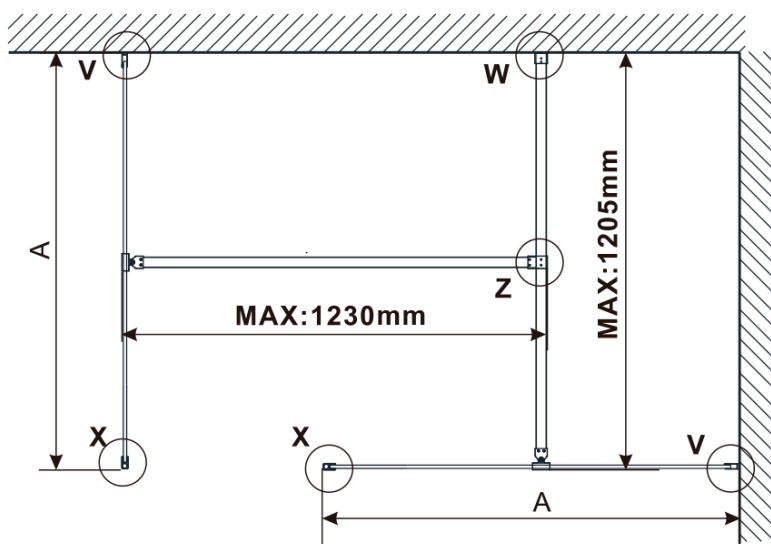

Objednací kód: ES1313

Základní informace

Značka: Polysan

Série: ESCA

Rozměry

Šířka: 1267 mm

Výška: 2100 mm

Parametry

Typ výplně: Flute sklo

Úprava skla: Antidrop

Tloušťka skla: 8 mm

Hmotnost / ks: 38.0 kg

Balení: 1 ks

Záruka: 3 roky

Technický list

MODEL	A,mm
ES1070/ES1170/ES1270/ES1370/ES1570	690~705
ES1080/ES1180/ES1280/ES1380/ES1580	790~805
ES1090/ES1190/ES1290/ES1390/ES1590	890~905
ES1010/ES1110/ES1210/ES1310/ES1510	990~1005
ES1011/ES1111/ES1211/ES1311/ES1511	1090~1105
ES1012/ES1112/ES1212/ES1312/ES1512	1190~1205
ES1013/ES1113/ES1213/ES1313/ES1513	1290~1305
ES1014/ES1114/ES1214/ES1314/ES1514	1390~1405
ES1015/ES1115/ES1215/ES1315/ES1515	1490~1505

MODEL	A,mm
ES1070/ES1170/ES1270/ES1370/ES1570	690~705
ES1080/ES1180/ES1280/ES1380/ES1580	790~805
ES1090/ES1190/ES1290/ES1390/ES1590	890~905
ES1010/ES1110/ES1210/ES1310/ES1510	990~1005
ES1011/ES1111/ES1211/ES1311/ES1511	1090~1105
ES1012/ES1112/ES1212/ES1312/ES1512	1190~1205
ES1013/ES1113/ES1213/ES1313/ES1513	1290~1305
ES1014/ES1114/ES1214/ES1314/ES1514	1390~1405
ES1015/ES1115/ES1215/ES1315/ES1515	1490~1505

MODEL	A,mm
ES1070/ES1170/ES1270/ES1370/ES1570	699
ES1080/ES1180/ES1280/ES1380/ES1580	799
ES1090/ES1190/ES1290/ES1390/ES1590	899
ES1010/ES1110/ES1210/ES1310/ES1510	999
ES1011/ES1111/ES1211/ES1311/ES1511	1099
ES1012/ES1112/ES1212/ES1312/ES1512	1199
ES1013/ES1113/ES1213/ES1313/ES1513	1299
ES1014/ES1114/ES1214/ES1314/ES1514	1399
ES1015/ES1115/ES1215/ES1315/ES1515	1499