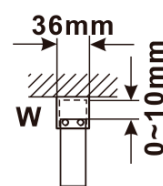

Objednací kód: ES1313

Základní informace

Značka: Polysan

Série: ESCA

Rozměry

Šířka: 1267 mm

Výška: 2100 mm

Parametry

Záruka: 2 roky

Hmotnost / ks: 38 kg

Balení: 1 ks

Typ výplně: Flute sklo

Úprava skla: Antidrop

Tloušťka skla: 8 mm

Technický list

MODEL	A,mm
ES1070/ES1170/ES1270/ES1370/ES1570	690-705
ES1080/ES1180/ES1280/ES1380/ES1580	790-805
ES1090/ES1190/ES1290/ES1390/ES1590	890-905
ES1010/ES1110/ES1210/ES1310/ES1510	990-1005
ES1011/ES1111/ES1211/ES1311/ES1511	1090-1105
ES1012/ES1112/ES1212/ES1312/ES1512	1190-1205
ES1013/ES1113/ES1213/ES1313/ES1513	1290-1305
ES1014/ES1114/ES1214/ES1314/ES1514	1390-1405
ES1015/ES1115/ES1215/ES1315/ES1515	1490-1505

MODEL	A,mm
ES1070/ES1170/ES1270/ES1370/ES1570	690~705
ES1080/ES1180/ES1280/ES1380/ES1580	790~805
ES1090/ES1190/ES1290/ES1390/ES1590	890~905
ES1010/ES1110/ES1210/ES1310/ES1510	990~1005
ES1011/ES1111/ES1211/ES1311/ES1511	1090~1105
ES1012/ES1112/ES1212/ES1312/ES1512	1190~1205
ES1013/ES1113/ES1213/ES1313/ES1513	1290~1305
ES1014/ES1114/ES1214/ES1314/ES1514	1390~1405
ES1015/ES1115/ES1215/ES1315/ES1515	1490~1505

MODEL	A,mm
ES1070/ES1170/ES1270/ES1370/ES1570	699
ES1080/ES1180/ES1280/ES1380/ES1580	799
ES1090/ES1190/ES1290/ES1390/ES1590	899
ES1010/ES1110/ES1210/ES1310/ES1510	999
ES1011/ES1111/ES1211/ES1311/ES1511	1099
ES1012/ES1112/ES1212/ES1312/ES1512	1199
ES1013/ES1113/ES1213/ES1313/ES1513	1299
ES1014/ES1114/ES1214/ES1314/ES1514	1399
ES1015/ES1115/ES1215/ES1315/ES1515	1499