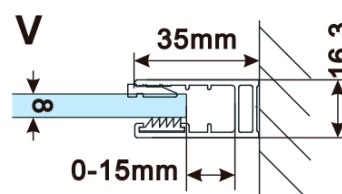

Objednací kód: ES1313

Základní informace

Značka: Polysan

Série: ESCA

Rozměry

Šířka: 1267 mm

Výška: 2100 mm

Parametry

Typ výplně: Flute sklo

Úprava skla: Antidrop

Tloušťka skla: 8 mm

Hmotnost / ks: 38.0 kg

Balení: 1 ks

Záruka: 3 roky

Technický list

MODEL	A,mm
ES1070/ES1170/ES1270/ES1370/ES1570	690~705
ES1080/ES1180/ES1280/ES1380/ES1580	790~805
ES1090/ES1190/ES1290/ES1390/ES1590	890~905
ES1010/ES1110/ES1210/ES1310/ES1510	990~1005
ES1011/ES1111/ES1211/ES1311/ES1511	1090~1105
ES1012/ES1112/ES1212/ES1312/ES1512	1190~1205
ES1013/ES1113/ES1213/ES1313/ES1513	1290~1305
ES1014/ES1114/ES1214/ES1314/ES1514	1390~1405
ES1015/ES1115/ES1215/ES1315/ES1515	1490~1505

MODEL	A,mm
ES1070/ES1170/ES1270/ES1370/ES1570	690~705
ES1080/ES1180/ES1280/ES1380/ES1580	790~805
ES1090/ES1190/ES1290/ES1390/ES1590	890~905
ES1010/ES1110/ES1210/ES1310/ES1510	990~1005
ES1011/ES1111/ES1211/ES1311/ES1511	1090~1105
ES1012/ES1112/ES1212/ES1312/ES1512	1190~1205
ES1013/ES1113/ES1213/ES1313/ES1513	1290~1305
ES1014/ES1114/ES1214/ES1314/ES1514	1390~1405
ES1015/ES1115/ES1215/ES1315/ES1515	1490~1505

MODEL	A,mm
ES1070/ES1170/ES1270/ES1370/ES1570	699
ES1080/ES1180/ES1280/ES1380/ES1580	799
ES1090/ES1190/ES1290/ES1390/ES1590	899
ES1010/ES1110/ES1210/ES1310/ES1510	999
ES1011/ES1111/ES1211/ES1311/ES1511	1099
ES1012/ES1112/ES1212/ES1312/ES1512	1199
ES1013/ES1113/ES1213/ES1313/ES1513	1299
ES1014/ES1114/ES1214/ES1314/ES1514	1399
ES1015/ES1115/ES1215/ES1315/ES1515	1499