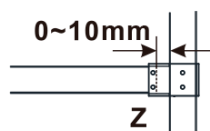

Typ výplně: Flute sklo

Úprava skla: Antidrop

Tloušťka skla: 8 mm

Hmotnost / ks: 38.0 kg

Balení: 1 ks

Záruka: 3 roky

Technický list

MODEL	A,mm
ES1070/ES1170/ES1270/ES1370/ES1570	690~705
ES1080/ES1180/ES1280/ES1380/ES1580	790~805
ES1090/ES1190/ES1290/ES1390/ES1590	890~905
ES1010/ES1110/ES1210/ES1310/ES1510	990~1005
ES1011/ES1111/ES1211/ES1311/ES1511	1090~1105
ES1012/ES1112/ES1212/ES1312/ES1512	1190~1205
ES1013/ES1113/ES1213/ES1313/ES1513	1290~1305
ES1014/ES1114/ES1214/ES1314/ES1514	1390~1405
ES1015/ES1115/ES1215/ES1315/ES1515	1490~1505

MODEL	A,mm
ES1070/ES1170/ES1270/ES1370/ES1570	690~705
ES1080/ES1180/ES1280/ES1380/ES1580	790~805
ES1090/ES1190/ES1290/ES1390/ES1590	890~905
ES1010/ES1110/ES1210/ES1310/ES1510	990~1005
ES1011/ES1111/ES1211/ES1311/ES1511	1090~1105
ES1012/ES1112/ES1212/ES1312/ES1512	1190~1205
ES1013/ES1113/ES1213/ES1313/ES1513	1290~1305
ES1014/ES1114/ES1214/ES1314/ES1514	1390~1405
ES1015/ES1115/ES1215/ES1315/ES1515	1490~1505

MODEL	A,mm
ES1070/ES1170/ES1270/ES1370/ES1570	699
ES1080/ES1180/ES1280/ES1380/ES1580	799
ES1090/ES1190/ES1290/ES1390/ES1590	899
ES1010/ES1110/ES1210/ES1310/ES1510	999
ES1011/ES1111/ES1211/ES1311/ES1511	1099
ES1012/ES1112/ES1212/ES1312/ES1512	1199
ES1013/ES1113/ES1213/ES1313/ES1513	1299
ES1014/ES1114/ES1214/ES1314/ES1514	1399
ES1015/ES1115/ES1215/ES1315/ES1515	1499