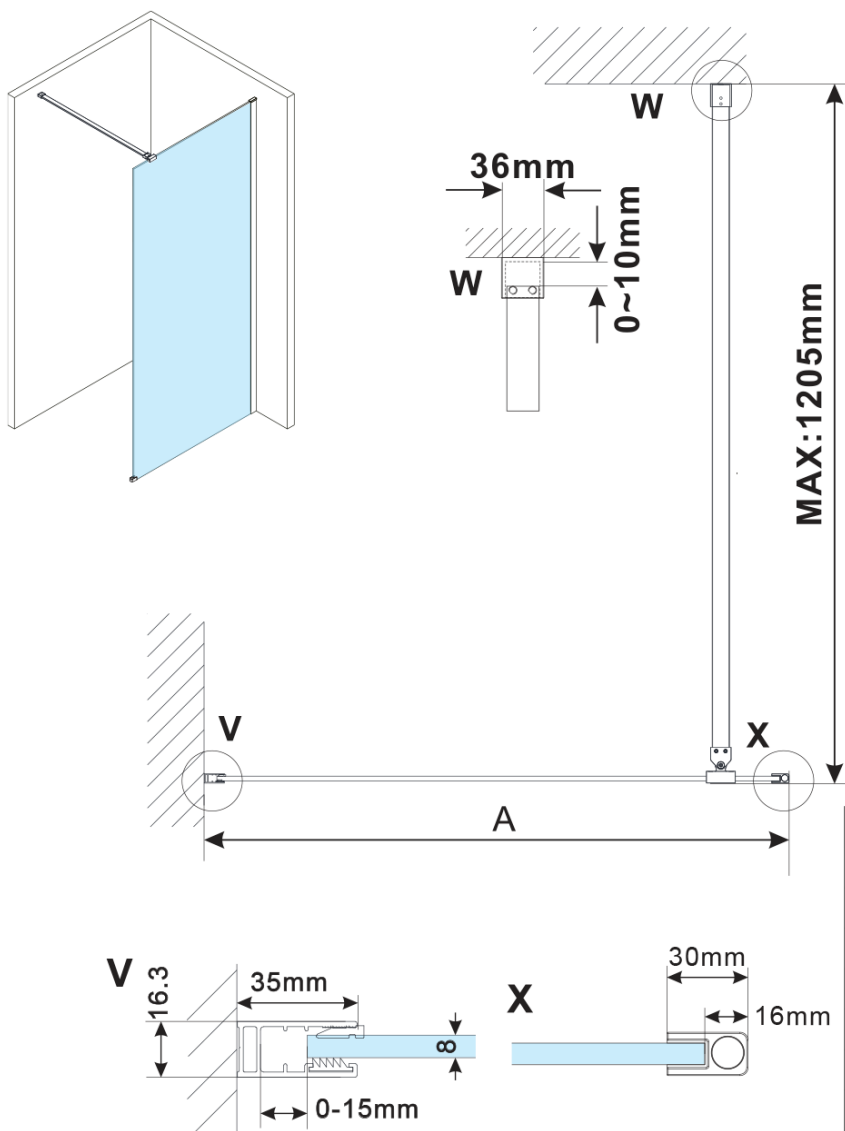

Objednací kód: ES1312

Základní informace

Značka: Polysan

Série: ESCA

Rozměry

Šířka: 1167 mm

Výška: 2100 mm

Parametry

Typ výplně: Flute sklo

Úprava skla: Antidrop

Tloušťka skla: 8 mm

Hmotnost / ks: 38.0 kg

Balení: 1 ks

Záruka: 3 roky

Technický list

MODEL	A,mm
ES1070/ES1170/ES1270/ES1370/ES1570	690~705
ES1080/ES1180/ES1280/ES1380/ES1580	790~805
ES1090/ES1190/ES1290/ES1390/ES1590	890~905
ES1010/ES1110/ES1210/ES1310/ES1510	990~1005
ES1011/ES1111/ES1211/ES1311/ES1511	1090~1105
ES1012/ES1112/ES1212/ES1312/ES1512	1190~1205
ES1013/ES1113/ES1213/ES1313/ES1513	1290~1305
ES1014/ES1114/ES1214/ES1314/ES1514	1390~1405
ES1015/ES1115/ES1215/ES1315/ES1515	1490~1505

MODEL	A,mm
ES1070/ES1170/ES1270/ES1370/ES1570	690-705
ES1080/ES1180/ES1280/ES1380/ES1580	790-805
ES1090/ES1190/ES1290/ES1390/ES1590	890-905
ES1010/ES1110/ES1210/ES1310/ES1510	990-1005
ES1011/ES1111/ES1211/ES1311/ES1511	1090-1105
ES1012/ES1112/ES1212/ES1312/ES1512	1190-1205
ES1013/ES1113/ES1213/ES1313/ES1513	1290-1305
ES1014/ES1114/ES1214/ES1314/ES1514	1390-1405
ES1015/ES1115/ES1215/ES1315/ES1515	1490-1505

MODEL	A,mm
ES1070/ES1170/ES1270/ES1370/ES1570	690~705
ES1080/ES1180/ES1280/ES1380/ES1580	790~805
ES1090/ES1190/ES1290/ES1390/ES1590	890~905
ES1010/ES1110/ES1210/ES1310/ES1510	990~1005
ES1011/ES1111/ES1211/ES1311/ES1511	1090~1105
ES1012/ES1112/ES1212/ES1312/ES1512	1190~1205
ES1013/ES1113/ES1213/ES1313/ES1513	1290~1305
ES1014/ES1114/ES1214/ES1314/ES1514	1390~1405
ES1015/ES1115/ES1215/ES1315/ES1515	1490~1505