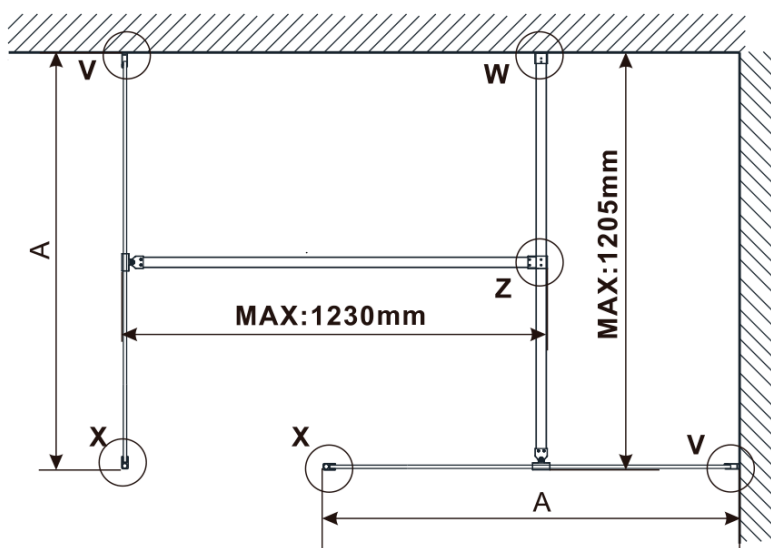

Objednací kód: ES1312

Základní informace

Značka: Polysan

Série: ESCA

Rozměry

Šířka: 1200 mm

Výška: 2100 mm

Parametry

MODEL	A,mm
ES1070/ES1170/ES1270/ES1370/ES1570	690-705
ES1080/ES1180/ES1280/ES1380/ES1580	790-805
ES1090/ES1190/ES1290/ES1390/ES1590	890-905
ES1010/ES1110/ES1210/ES1310/ES1510	990-1005
ES1011/ES1111/ES1211/ES1311/ES1511	1090-1105
ES1012/ES1112/ES1212/ES1312/ES1512	1190-1205
ES1013/ES1113/ES1213/ES1313/ES1513	1290-1305
ES1014/ES1114/ES1214/ES1314/ES1514	1390-1405
ES1015/ES1115/ES1215/ES1315/ES1515	1490-1505

MODEL	A,mm
ES1070/ES1170/ES1270/ES1370/ES1570	690~705
ES1080/ES1180/ES1280/ES1380/ES1580	790~805
ES1090/ES1190/ES1290/ES1390/ES1590	890~905
ES1010/ES1110/ES1210/ES1310/ES1510	990~1005
ES1011/ES1111/ES1211/ES1311/ES1511	1090~1105
ES1012/ES1112/ES1212/ES1312/ES1512	1190~1205
ES1013/ES1113/ES1213/ES1313/ES1513	1290~1305
ES1014/ES1114/ES1214/ES1314/ES1514	1390~1405
ES1015/ES1115/ES1215/ES1315/ES1515	1490~1505

MODEL	A,mm
ES1070/ES1170/ES1270/ES1370/ES1570	699
ES1080/ES1180/ES1280/ES1380/ES1580	799
ES1090/ES1190/ES1290/ES1390/ES1590	899
ES1010/ES1110/ES1210/ES1310/ES1510	999
ES1011/ES1111/ES1211/ES1311/ES1511	1099
ES1012/ES1112/ES1212/ES1312/ES1512	1199
ES1013/ES1113/ES1213/ES1313/ES1513	1299
ES1014/ES1114/ES1214/ES1314/ES1514	1399
ES1015/ES1115/ES1215/ES1315/ES1515	1499