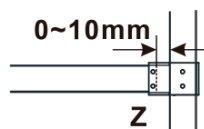

Typ výplně: Flute sklo

Úprava skla: Antidrop

Tloušťka skla: 8 mm

Hmotnost / ks: 38.0 kg

Balení: 1 ks

Záruka: 3 roky

Technický list

MODEL	A,mm
ES1070/ES1170/ES1270/ES1370/ES1570	690~705
ES1080/ES1180/ES1280/ES1380/ES1580	790~805
ES1090/ES1190/ES1290/ES1390/ES1590	890~905
ES1010/ES1110/ES1210/ES1310/ES1510	990~1005
ES1011/ES1111/ES1211/ES1311/ES1511	1090~1105
ES1012/ES1112/ES1212/ES1312/ES1512	1190~1205
ES1013/ES1113/ES1213/ES1313/ES1513	1290~1305
ES1014/ES1114/ES1214/ES1314/ES1514	1390~1405
ES1015/ES1115/ES1215/ES1315/ES1515	1490~1505

MODEL	A,mm
ES1070/ES1170/ES1270/ES1370/ES1570	690-705
ES1080/ES1180/ES1280/ES1380/ES1580	790-805
ES1090/ES1190/ES1290/ES1390/ES1590	890-905
ES1010/ES1110/ES1210/ES1310/ES1510	990-1005
ES1011/ES1111/ES1211/ES1311/ES1511	1090-1105
ES1012/ES1112/ES1212/ES1312/ES1512	1190-1205
ES1013/ES1113/ES1213/ES1313/ES1513	1290-1305
ES1014/ES1114/ES1214/ES1314/ES1514	1390-1405
ES1015/ES1115/ES1215/ES1315/ES1515	1490-1505

MODEL	A,mm
ES1070/ES1170/ES1270/ES1370/ES1570	690~705
ES1080/ES1180/ES1280/ES1380/ES1580	790~805
ES1090/ES1190/ES1290/ES1390/ES1590	890~905
ES1010/ES1110/ES1210/ES1310/ES1510	990~1005
ES1011/ES1111/ES1211/ES1311/ES1511	1090~1105
ES1012/ES1112/ES1212/ES1312/ES1512	1190~1205
ES1013/ES1113/ES1213/ES1313/ES1513	1290~1305
ES1014/ES1114/ES1214/ES1314/ES1514	1390~1405
ES1015/ES1115/ES1215/ES1315/ES1515	1490~1505