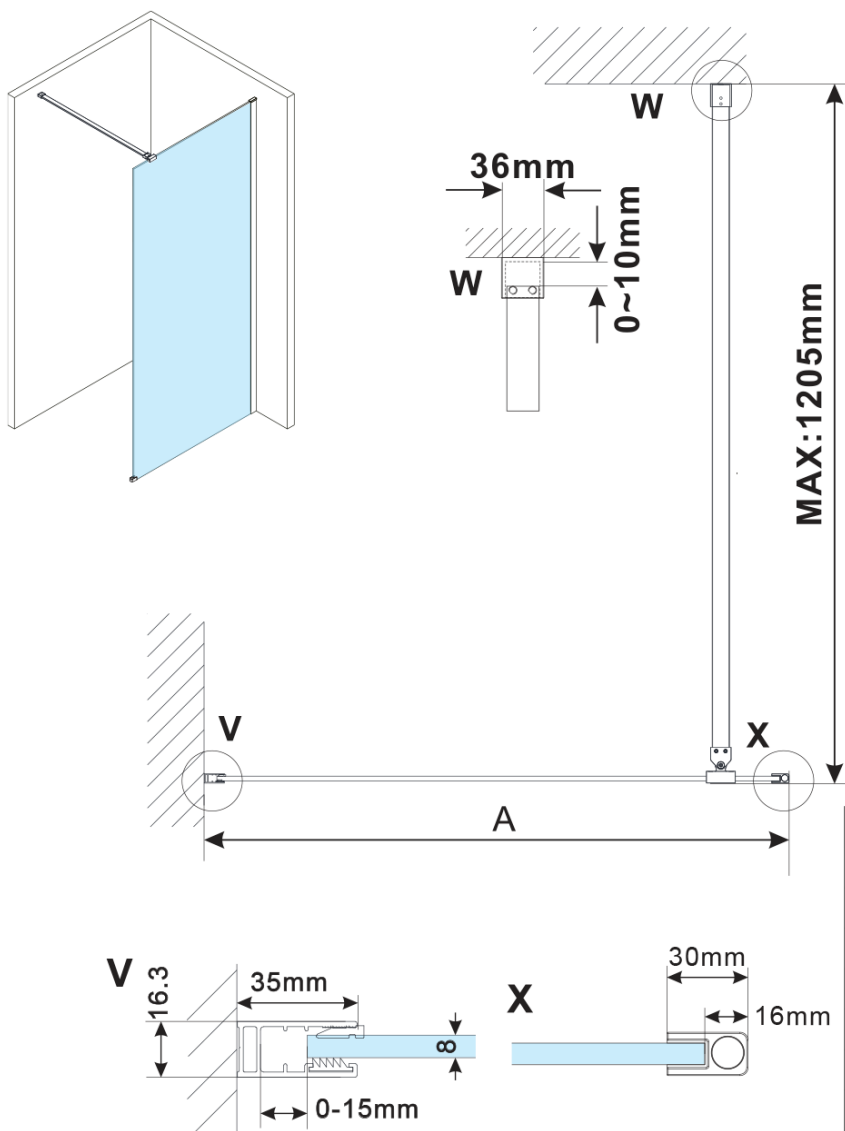

Objednací kód: ES1311

**Základní informace**

Značka: Polysan  
Série: ESCA

**Rozměry**

Šířka: 1067 mm  
Výška: 2100 mm

**Parametry**

Typ výplně: Flute sklo  
Úprava skla: Antidrop  
Tloušťka skla: 8 mm  
Hmotnost / ks: 38.0 kg  
Balení: 1 ks  
Záruka: 2 roky

Technický list

MODEL	A,mm
ES1070/ES1170/ES1270/ES1370/ES1570	690~705
ES1080/ES1180/ES1280/ES1380/ES1580	790~805
ES1090/ES1190/ES1290/ES1390/ES1590	890~905
ES1010/ES1110/ES1210/ES1310/ES1510	990~1005
ES1011/ES1111/ES1211/ES1311/ES1511	1090~1105
ES1012/ES1112/ES1212/ES1312/ES1512	1190~1205
ES1013/ES1113/ES1213/ES1313/ES1513	1290~1305
ES1014/ES1114/ES1214/ES1314/ES1514	1390~1405
ES1015/ES1115/ES1215/ES1315/ES1515	1490~1505

MODEL	A,mm
ES1070/ES1170/ES1270/ES1370/ES1570	690-705
ES1080/ES1180/ES1280/ES1380/ES1580	790-805
ES1090/ES1190/ES1290/ES1390/ES1590	890-905
ES1010/ES1110/ES1210/ES1310/ES1510	990-1005
ES1011/ES1111/ES1211/ES1311/ES1511	1090-1105
ES1012/ES1112/ES1212/ES1312/ES1512	1190-1205
ES1013/ES1113/ES1213/ES1313/ES1513	1290-1305
ES1014/ES1114/ES1214/ES1314/ES1514	1390-1405
ES1015/ES1115/ES1215/ES1315/ES1515	1490-1505

MODEL	A,mm
ES1070/ES1170/ES1270/ES1370/ES1570	690~705
ES1080/ES1180/ES1280/ES1380/ES1580	790~805
ES1090/ES1190/ES1290/ES1390/ES1590	890~905
ES1010/ES1110/ES1210/ES1310/ES1510	990~1005
ES1011/ES1111/ES1211/ES1311/ES1511	1090~1105
ES1012/ES1112/ES1212/ES1312/ES1512	1190~1205
ES1013/ES1113/ES1213/ES1313/ES1513	1290~1305
ES1014/ES1114/ES1214/ES1314/ES1514	1390~1405
ES1015/ES1115/ES1215/ES1315/ES1515	1490~1505