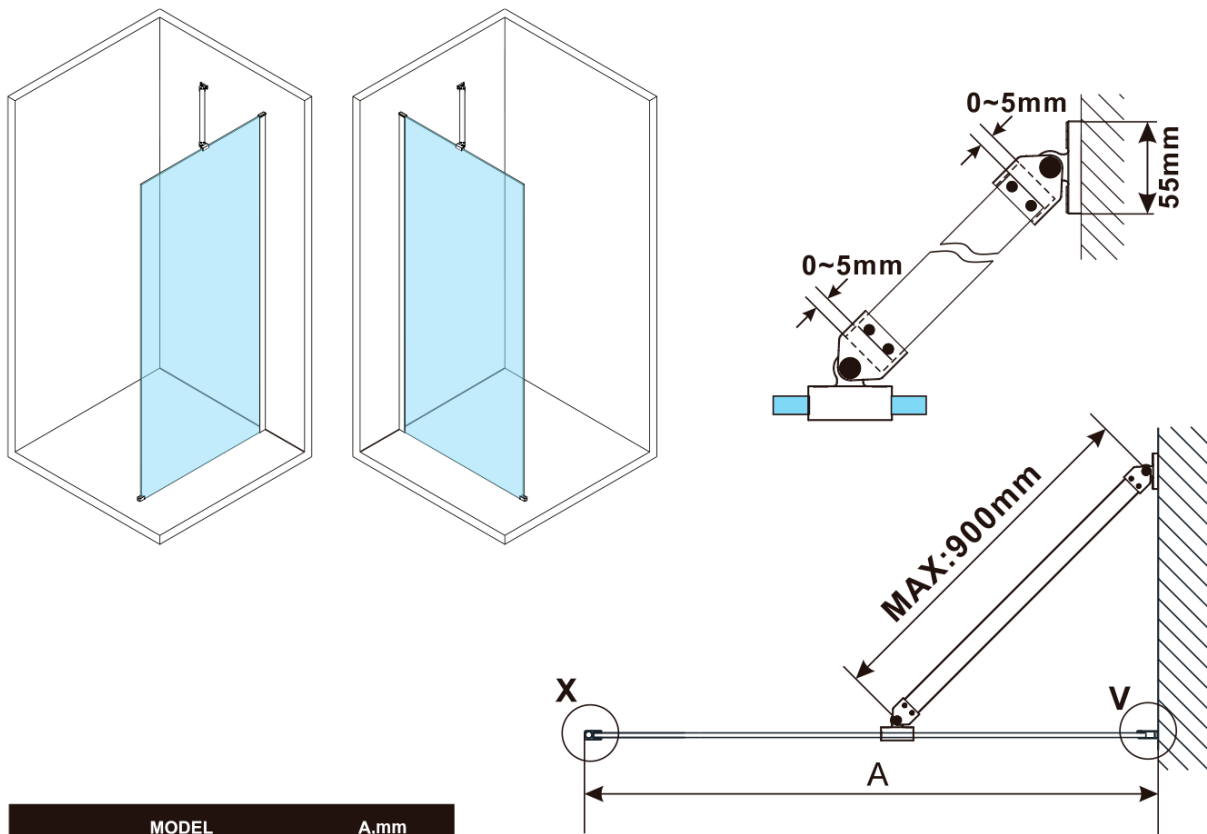

Objednací kód: ES1311

Základní informace

Značka: Polysan

Série: ESCA

Rozměry

Šířka: 1067 mm

Výška: 2100 mm

Parametry

Typ výplně: Flute sklo

Úprava skla: Antidrop

Tloušťka skla: 8 mm

Hmotnost / ks: 38.0 kg

Balení: 1 ks

Záruka: 3 roky

Technický list

MODEL	A,mm
ES1070/ES1170/ES1270/ES1370/ES1570	690~705
ES1080/ES1180/ES1280/ES1380/ES1580	790~805
ES1090/ES1190/ES1290/ES1390/ES1590	890~905
ES1010/ES1110/ES1210/ES1310/ES1510	990~1005
ES1011/ES1111/ES1211/ES1311/ES1511	1090~1105
ES1012/ES1112/ES1212/ES1312/ES1512	1190~1205
ES1013/ES1113/ES1213/ES1313/ES1513	1290~1305
ES1014/ES1114/ES1214/ES1314/ES1514	1390~1405
ES1015/ES1115/ES1215/ES1315/ES1515	1490~1505

MODEL	A,mm
ES1070/ES1170/ES1270/ES1370/ES1570	690-705
ES1080/ES1180/ES1280/ES1380/ES1580	790-805
ES1090/ES1190/ES1290/ES1390/ES1590	890-905
ES1010/ES1110/ES1210/ES1310/ES1510	990-1005
ES1011/ES1111/ES1211/ES1311/ES1511	1090-1105
ES1012/ES1112/ES1212/ES1312/ES1512	1190-1205
ES1013/ES1113/ES1213/ES1313/ES1513	1290-1305
ES1014/ES1114/ES1214/ES1314/ES1514	1390-1405
ES1015/ES1115/ES1215/ES1315/ES1515	1490-1505

MODEL	A,mm
ES1070/ES1170/ES1270/ES1370/ES1570	690~705
ES1080/ES1180/ES1280/ES1380/ES1580	790~805
ES1090/ES1190/ES1290/ES1390/ES1590	890~905
ES1010/ES1110/ES1210/ES1310/ES1510	990~1005
ES1011/ES1111/ES1211/ES1311/ES1511	1090~1105
ES1012/ES1112/ES1212/ES1312/ES1512	1190~1205
ES1013/ES1113/ES1213/ES1313/ES1513	1290~1305
ES1014/ES1114/ES1214/ES1314/ES1514	1390~1405
ES1015/ES1115/ES1215/ES1315/ES1515	1490~1505