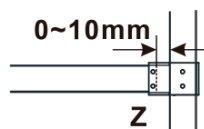

Objednací kód: ES1311

Základní informace

Značka: Polysan

Série: ESCA

Rozměry

Šířka: 1100 mm

Výška: 2100 mm

Parametry

Typ výplně: Flute sklo

Úprava skla: Antidrop

Tloušťka skla: 8 mm

Hmotnost / ks: 38.0 kg

Balení: 1 ks

Záruka: 3 roky

Technický list

MODEL	A,mm
ES1070/ES1170/ES1270/ES1370/ES1570	690~705
ES1080/ES1180/ES1280/ES1380/ES1580	790~805
ES1090/ES1190/ES1290/ES1390/ES1590	890~905
ES1010/ES1110/ES1210/ES1310/ES1510	990~1005
ES1011/ES1111/ES1211/ES1311/ES1511	1090~1105
ES1012/ES1112/ES1212/ES1312/ES1512	1190~1205
ES1013/ES1113/ES1213/ES1313/ES1513	1290~1305
ES1014/ES1114/ES1214/ES1314/ES1514	1390~1405
ES1015/ES1115/ES1215/ES1315/ES1515	1490~1505

MODEL	A,mm
ES1070/ES1170/ES1270/ES1370/ES1570	690-705
ES1080/ES1180/ES1280/ES1380/ES1580	790-805
ES1090/ES1190/ES1290/ES1390/ES1590	890-905
ES1010/ES1110/ES1210/ES1310/ES1510	990-1005
ES1011/ES1111/ES1211/ES1311/ES1511	1090-1105
ES1012/ES1112/ES1212/ES1312/ES1512	1190-1205
ES1013/ES1113/ES1213/ES1313/ES1513	1290-1305
ES1014/ES1114/ES1214/ES1314/ES1514	1390-1405
ES1015/ES1115/ES1215/ES1315/ES1515	1490-1505

MODEL	A,mm
ES1070/ES1170/ES1270/ES1370/ES1570	690~705
ES1080/ES1180/ES1280/ES1380/ES1580	790~805
ES1090/ES1190/ES1290/ES1390/ES1590	890~905
ES1010/ES1110/ES1210/ES1310/ES1510	990~1005
ES1011/ES1111/ES1211/ES1311/ES1511	1090~1105
ES1012/ES1112/ES1212/ES1312/ES1512	1190~1205
ES1013/ES1113/ES1213/ES1313/ES1513	1290~1305
ES1014/ES1114/ES1214/ES1314/ES1514	1390~1405
ES1015/ES1115/ES1215/ES1315/ES1515	1490~1505