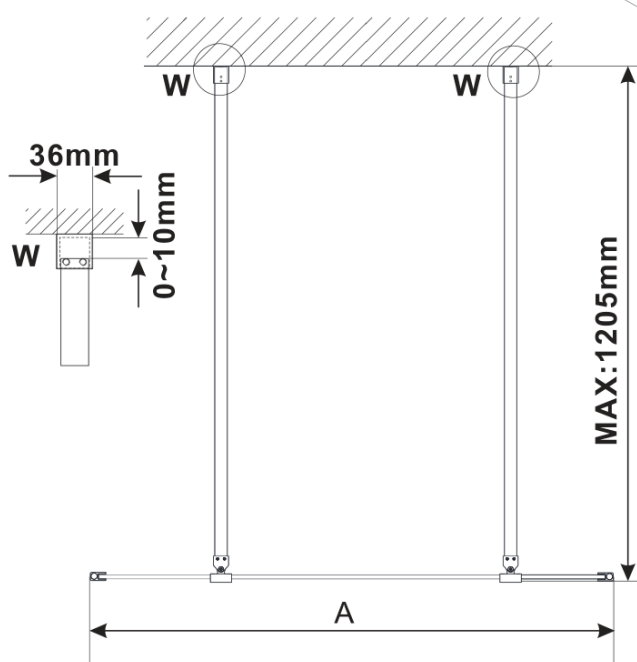

Objednací kód: ES1311

Základní informace

Značka: Polysan

Série: ESCA

Rozměry

Šířka: 1067 mm

Výška: 2100 mm

Parametry

Záruka: 2 roky

Hmotnost / ks: 38 kg

Balení: 1 ks

Typ výplně: Flute sklo

Úprava skla: Antidrop

Tloušťka skla: 8 mm

Technický list

MODEL	A,mm
ES1070/ES1170/ES1270/ES1370/ES1570	690~705
ES1080/ES1180/ES1280/ES1380/ES1580	790~805
ES1090/ES1190/ES1290/ES1390/ES1590	890~905
ES1010/ES1110/ES1210/ES1310/ES1510	990~1005
ES1011/ES1111/ES1211/ES1311/ES1511	1090~1105
ES1012/ES1112/ES1212/ES1312/ES1512	1190~1205
ES1013/ES1113/ES1213/ES1313/ES1513	1290~1305
ES1014/ES1114/ES1214/ES1314/ES1514	1390~1405
ES1015/ES1115/ES1215/ES1315/ES1515	1490~1505

MODEL	A,mm
ES1070/ES1170/ES1270/ES1370/ES1570	690-705
ES1080/ES1180/ES1280/ES1380/ES1580	790-805
ES1090/ES1190/ES1290/ES1390/ES1590	890-905
ES1010/ES1110/ES1210/ES1310/ES1510	990-1005
ES1011/ES1111/ES1211/ES1311/ES1511	1090-1105
ES1012/ES1112/ES1212/ES1312/ES1512	1190-1205
ES1013/ES1113/ES1213/ES1313/ES1513	1290-1305
ES1014/ES1114/ES1214/ES1314/ES1514	1390-1405
ES1015/ES1115/ES1215/ES1315/ES1515	1490-1505

MODEL	A,mm
ES1070/ES1170/ES1270/ES1370/ES1570	690~705
ES1080/ES1180/ES1280/ES1380/ES1580	790~805
ES1090/ES1190/ES1290/ES1390/ES1590	890~905
ES1010/ES1110/ES1210/ES1310/ES1510	990~1005
ES1011/ES1111/ES1211/ES1311/ES1511	1090~1105
ES1012/ES1112/ES1212/ES1312/ES1512	1190~1205
ES1013/ES1113/ES1213/ES1313/ES1513	1290~1305
ES1014/ES1114/ES1214/ES1314/ES1514	1390~1405
ES1015/ES1115/ES1215/ES1315/ES1515	1490~1505