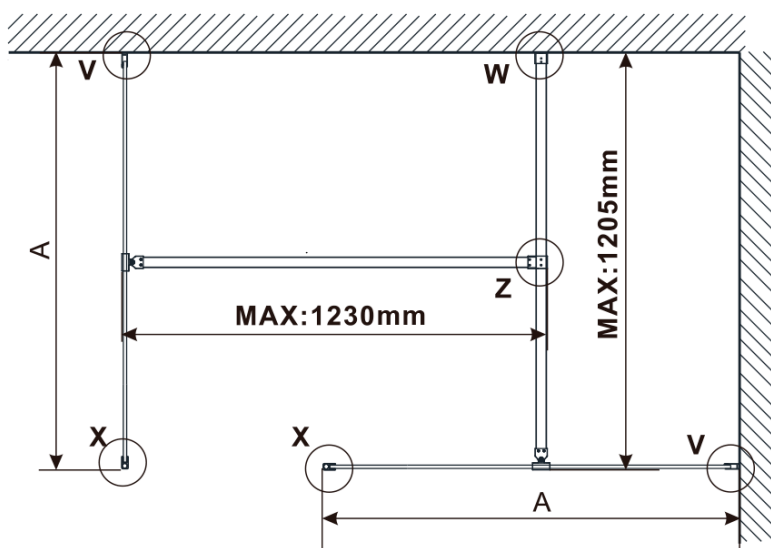

Objednací kód: ES1311

Základní informace

Značka: Polysan

Série: ESCA

Rozměry

Šířka: 1067 mm

Výška: 2100 mm

Parametry

MODEL	A,mm
ES1070/ES1170/ES1270/ES1370/ES1570	690-705
ES1080/ES1180/ES1280/ES1380/ES1580	790-805
ES1090/ES1190/ES1290/ES1390/ES1590	890-905
ES1010/ES1110/ES1210/ES1310/ES1510	990-1005
ES1011/ES1111/ES1211/ES1311/ES1511	1090-1105
ES1012/ES1112/ES1212/ES1312/ES1512	1190-1205
ES1013/ES1113/ES1213/ES1313/ES1513	1290-1305
ES1014/ES1114/ES1214/ES1314/ES1514	1390-1405
ES1015/ES1115/ES1215/ES1315/ES1515	1490-1505

MODEL	A,mm
ES1070/ES1170/ES1270/ES1370/ES1570	690~705
ES1080/ES1180/ES1280/ES1380/ES1580	790~805
ES1090/ES1190/ES1290/ES1390/ES1590	890~905
ES1010/ES1110/ES1210/ES1310/ES1510	990~1005
ES1011/ES1111/ES1211/ES1311/ES1511	1090~1105
ES1012/ES1112/ES1212/ES1312/ES1512	1190~1205
ES1013/ES1113/ES1213/ES1313/ES1513	1290~1305
ES1014/ES1114/ES1214/ES1314/ES1514	1390~1405
ES1015/ES1115/ES1215/ES1315/ES1515	1490~1505

MODEL	A,mm
ES1070/ES1170/ES1270/ES1370/ES1570	699
ES1080/ES1180/ES1280/ES1380/ES1580	799
ES1090/ES1190/ES1290/ES1390/ES1590	899
ES1010/ES1110/ES1210/ES1310/ES1510	999
ES1011/ES1111/ES1211/ES1311/ES1511	1099
ES1012/ES1112/ES1212/ES1312/ES1512	1199
ES1013/ES1113/ES1213/ES1313/ES1513	1299
ES1014/ES1114/ES1214/ES1314/ES1514	1399
ES1015/ES1115/ES1215/ES1315/ES1515	1499