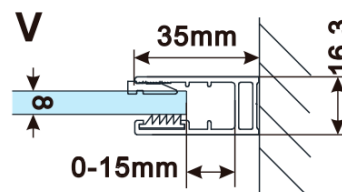

Objednací kód: ES1311

Základní informace

Značka: Polysan

Série: ESCA

Rozměry

Šířka: 1067 mm

Výška: 2100 mm

Parametry

Záruka: 2 roky

Hmotnost / ks: 38 kg

Balení: 1 ks

Typ výplně: Flute sklo

Úprava skla: Antidrop

Tloušťka skla: 8 mm

Technický list

MODEL	A,mm
ES1070/ES1170/ES1270/ES1370/ES1570	690~705
ES1080/ES1180/ES1280/ES1380/ES1580	790~805
ES1090/ES1190/ES1290/ES1390/ES1590	890~905
ES1010/ES1110/ES1210/ES1310/ES1510	990~1005
ES1011/ES1111/ES1211/ES1311/ES1511	1090~1105
ES1012/ES1112/ES1212/ES1312/ES1512	1190~1205
ES1013/ES1113/ES1213/ES1313/ES1513	1290~1305
ES1014/ES1114/ES1214/ES1314/ES1514	1390~1405
ES1015/ES1115/ES1215/ES1315/ES1515	1490~1505

MODEL	A,mm
ES1070/ES1170/ES1270/ES1370/ES1570	690-705
ES1080/ES1180/ES1280/ES1380/ES1580	790-805
ES1090/ES1190/ES1290/ES1390/ES1590	890-905
ES1010/ES1110/ES1210/ES1310/ES1510	990-1005
ES1011/ES1111/ES1211/ES1311/ES1511	1090-1105
ES1012/ES1112/ES1212/ES1312/ES1512	1190-1205
ES1013/ES1113/ES1213/ES1313/ES1513	1290-1305
ES1014/ES1114/ES1214/ES1314/ES1514	1390-1405
ES1015/ES1115/ES1215/ES1315/ES1515	1490-1505

MODEL	A,mm
ES1070/ES1170/ES1270/ES1370/ES1570	690~705
ES1080/ES1180/ES1280/ES1380/ES1580	790~805
ES1090/ES1190/ES1290/ES1390/ES1590	890~905
ES1010/ES1110/ES1210/ES1310/ES1510	990~1005
ES1011/ES1111/ES1211/ES1311/ES1511	1090~1105
ES1012/ES1112/ES1212/ES1312/ES1512	1190~1205
ES1013/ES1113/ES1213/ES1313/ES1513	1290~1305
ES1014/ES1114/ES1214/ES1314/ES1514	1390~1405
ES1015/ES1115/ES1215/ES1315/ES1515	1490~1505