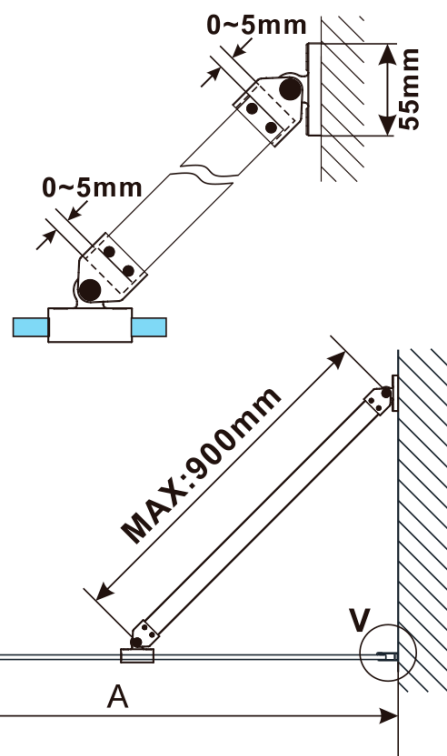

Technický list

MODEL	A,mm
ES1070/ES1170/ES1270/ES1370/ES1570	690~705
ES1080/ES1180/ES1280/ES1380/ES1580	790~805
ES1090/ES1190/ES1290/ES1390/ES1590	890~905
ES1010/ES1110/ES1210/ES1310/ES1510	990~1005
ES1011/ES1111/ES1211/ES1311/ES1511	1090~1105
ES1012/ES1112/ES1212/ES1312/ES1512	1190~1205
ES1013/ES1113/ES1213/ES1313/ES1513	1290~1305
ES1014/ES1114/ES1214/ES1314/ES1514	1390~1405
ES1015/ES1115/ES1215/ES1315/ES1515	1490~1505