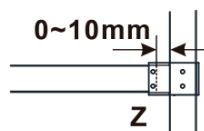

Objednací kód: ES1311

Základní informace

Značka: Polysan

Série: ESCA

Rozměry

Šířka: 1067 mm

Výška: 2100 mm

Parametry

Typ výplně: Flute sklo

Úprava skla: Antidrop

Tloušťka skla: 8 mm

Hmotnost / ks: 38.0 kg

Balení: 1 ks

Záruka: 3 roky

Technický list

MODEL	A,mm
ES1070/ES1170/ES1270/ES1370/ES1570	690~705
ES1080/ES1180/ES1280/ES1380/ES1580	790~805
ES1090/ES1190/ES1290/ES1390/ES1590	890~905
ES1010/ES1110/ES1210/ES1310/ES1510	990~1005
ES1011/ES1111/ES1211/ES1311/ES1511	1090~1105
ES1012/ES1112/ES1212/ES1312/ES1512	1190~1205
ES1013/ES1113/ES1213/ES1313/ES1513	1290~1305
ES1014/ES1114/ES1214/ES1314/ES1514	1390~1405
ES1015/ES1115/ES1215/ES1315/ES1515	1490~1505

MODEL	A,mm
ES1070/ES1170/ES1270/ES1370/ES1570	690-705
ES1080/ES1180/ES1280/ES1380/ES1580	790-805
ES1090/ES1190/ES1290/ES1390/ES1590	890-905
ES1010/ES1110/ES1210/ES1310/ES1510	990-1005
ES1011/ES1111/ES1211/ES1311/ES1511	1090-1105
ES1012/ES1112/ES1212/ES1312/ES1512	1190-1205
ES1013/ES1113/ES1213/ES1313/ES1513	1290-1305
ES1014/ES1114/ES1214/ES1314/ES1514	1390-1405
ES1015/ES1115/ES1215/ES1315/ES1515	1490-1505

MODEL	A,mm
ES1070/ES1170/ES1270/ES1370/ES1570	690~705
ES1080/ES1180/ES1280/ES1380/ES1580	790~805
ES1090/ES1190/ES1290/ES1390/ES1590	890~905
ES1010/ES1110/ES1210/ES1310/ES1510	990~1005
ES1011/ES1111/ES1211/ES1311/ES1511	1090~1105
ES1012/ES1112/ES1212/ES1312/ES1512	1190~1205
ES1013/ES1113/ES1213/ES1313/ES1513	1290~1305
ES1014/ES1114/ES1214/ES1314/ES1514	1390~1405
ES1015/ES1115/ES1215/ES1315/ES1515	1490~1505