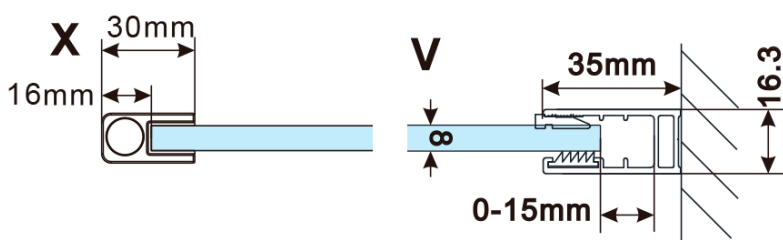

Objednací kód: ES1311

Základní informace

Značka: Polysan

Série: ESCA

Rozměry

Šířka: 1067 mm

Výška: 2100 mm

Parametry

Typ výplně: Flute sklo

Úprava skla: Antidrop

Tloušťka skla: 8 mm

Hmotnost / ks: 38.0 kg

Balení: 1 ks

Záruka: 3 roky

Technický list

MODEL	A,mm
ES1070/ES1170/ES1270/ES1370/ES1570	690~705
ES1080/ES1180/ES1280/ES1380/ES1580	790~805
ES1090/ES1190/ES1290/ES1390/ES1590	890~905
ES1010/ES1110/ES1210/ES1310/ES1510	990~1005
ES1011/ES1111/ES1211/ES1311/ES1511	1090~1105
ES1012/ES1112/ES1212/ES1312/ES1512	1190~1205
ES1013/ES1113/ES1213/ES1313/ES1513	1290~1305
ES1014/ES1114/ES1214/ES1314/ES1514	1390~1405
ES1015/ES1115/ES1215/ES1315/ES1515	1490~1505

MODEL	A,mm
ES1070/ES1170/ES1270/ES1370/ES1570	690-705
ES1080/ES1180/ES1280/ES1380/ES1580	790-805
ES1090/ES1190/ES1290/ES1390/ES1590	890-905
ES1010/ES1110/ES1210/ES1310/ES1510	990-1005
ES1011/ES1111/ES1211/ES1311/ES1511	1090-1105
ES1012/ES1112/ES1212/ES1312/ES1512	1190-1205
ES1013/ES1113/ES1213/ES1313/ES1513	1290-1305
ES1014/ES1114/ES1214/ES1314/ES1514	1390-1405
ES1015/ES1115/ES1215/ES1315/ES1515	1490-1505

MODEL	A,mm
ES1070/ES1170/ES1270/ES1370/ES1570	690~705
ES1080/ES1180/ES1280/ES1380/ES1580	790~805
ES1090/ES1190/ES1290/ES1390/ES1590	890~905
ES1010/ES1110/ES1210/ES1310/ES1510	990~1005
ES1011/ES1111/ES1211/ES1311/ES1511	1090~1105
ES1012/ES1112/ES1212/ES1312/ES1512	1190~1205
ES1013/ES1113/ES1213/ES1313/ES1513	1290~1305
ES1014/ES1114/ES1214/ES1314/ES1514	1390~1405
ES1015/ES1115/ES1215/ES1315/ES1515	1490~1505