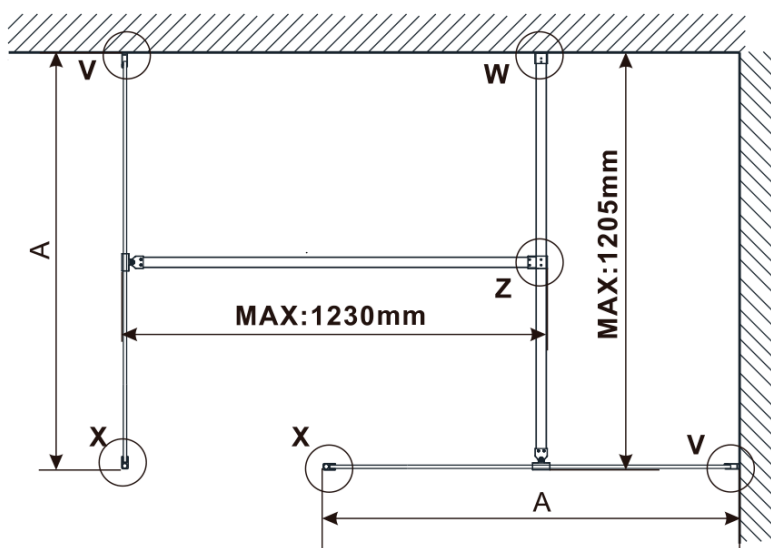

Objednací kód: ES1311

Základní informace

Značka: Polysan

Série: ESCA

Rozměry

Šířka: 1100 mm

Výška: 2100 mm

Parametry

MODEL	A,mm
ES1070/ES1170/ES1270/ES1370/ES1570	690-705
ES1080/ES1180/ES1280/ES1380/ES1580	790-805
ES1090/ES1190/ES1290/ES1390/ES1590	890-905
ES1010/ES1110/ES1210/ES1310/ES1510	990-1005
ES1011/ES1111/ES1211/ES1311/ES1511	1090-1105
ES1012/ES1112/ES1212/ES1312/ES1512	1190-1205
ES1013/ES1113/ES1213/ES1313/ES1513	1290-1305
ES1014/ES1114/ES1214/ES1314/ES1514	1390-1405
ES1015/ES1115/ES1215/ES1315/ES1515	1490-1505

MODEL	A,mm
ES1070/ES1170/ES1270/ES1370/ES1570	690~705
ES1080/ES1180/ES1280/ES1380/ES1580	790~805
ES1090/ES1190/ES1290/ES1390/ES1590	890~905
ES1010/ES1110/ES1210/ES1310/ES1510	990~1005
ES1011/ES1111/ES1211/ES1311/ES1511	1090~1105
ES1012/ES1112/ES1212/ES1312/ES1512	1190~1205
ES1013/ES1113/ES1213/ES1313/ES1513	1290~1305
ES1014/ES1114/ES1214/ES1314/ES1514	1390~1405
ES1015/ES1115/ES1215/ES1315/ES1515	1490~1505

MODEL	A,mm
ES1070/ES1170/ES1270/ES1370/ES1570	699
ES1080/ES1180/ES1280/ES1380/ES1580	799
ES1090/ES1190/ES1290/ES1390/ES1590	899
ES1010/ES1110/ES1210/ES1310/ES1510	999
ES1011/ES1111/ES1211/ES1311/ES1511	1099
ES1012/ES1112/ES1212/ES1312/ES1512	1199
ES1013/ES1113/ES1213/ES1313/ES1513	1299
ES1014/ES1114/ES1214/ES1314/ES1514	1399
ES1015/ES1115/ES1215/ES1315/ES1515	1499