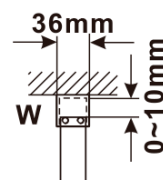

Objednací kód: ES1311

Základní informace

Značka: Polysan

Série: ESCA

Rozměry

Šířka: 1067 mm

Výška: 2100 mm

Parametry

MODEL	A,mm
ES1070/ES1170/ES1270/ES1370/ES1570	690-705
ES1080/ES1180/ES1280/ES1380/ES1580	790-805
ES1090/ES1190/ES1290/ES1390/ES1590	890-905
ES1010/ES1110/ES1210/ES1310/ES1510	990-1005
ES1011/ES1111/ES1211/ES1311/ES1511	1090-1105
ES1012/ES1112/ES1212/ES1312/ES1512	1190-1205
ES1013/ES1113/ES1213/ES1313/ES1513	1290-1305
ES1014/ES1114/ES1214/ES1314/ES1514	1390-1405
ES1015/ES1115/ES1215/ES1315/ES1515	1490-1505

MODEL	A,mm
ES1070/ES1170/ES1270/ES1370/ES1570	690~705
ES1080/ES1180/ES1280/ES1380/ES1580	790~805
ES1090/ES1190/ES1290/ES1390/ES1590	890~905
ES1010/ES1110/ES1210/ES1310/ES1510	990~1005
ES1011/ES1111/ES1211/ES1311/ES1511	1090~1105
ES1012/ES1112/ES1212/ES1312/ES1512	1190~1205
ES1013/ES1113/ES1213/ES1313/ES1513	1290~1305
ES1014/ES1114/ES1214/ES1314/ES1514	1390~1405
ES1015/ES1115/ES1215/ES1315/ES1515	1490~1505

MODEL	A,mm
ES1070/ES1170/ES1270/ES1370/ES1570	699
ES1080/ES1180/ES1280/ES1380/ES1580	799
ES1090/ES1190/ES1290/ES1390/ES1590	899
ES1010/ES1110/ES1210/ES1310/ES1510	999
ES1011/ES1111/ES1211/ES1311/ES1511	1099
ES1012/ES1112/ES1212/ES1312/ES1512	1199
ES1013/ES1113/ES1213/ES1313/ES1513	1299
ES1014/ES1114/ES1214/ES1314/ES1514	1399
ES1015/ES1115/ES1215/ES1315/ES1515	1499