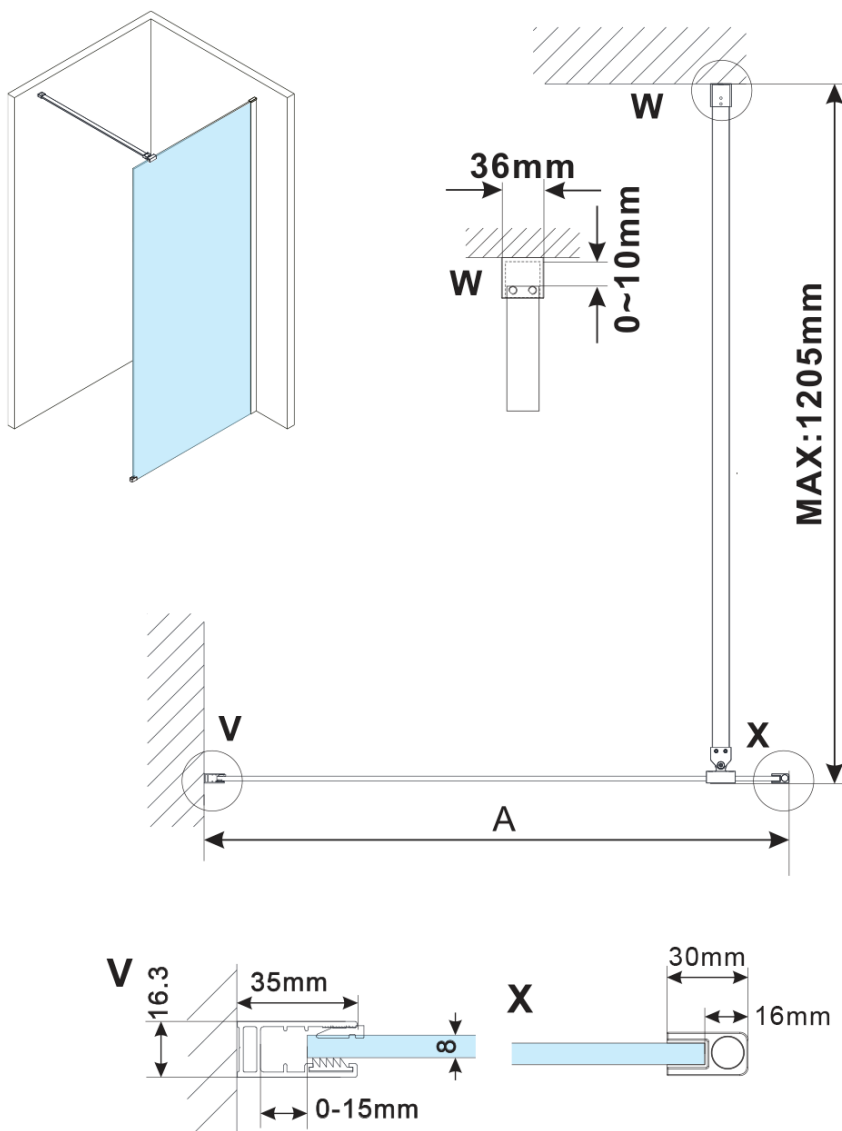

Objednací kód: ES1311

Základní informace

Značka: Polysan

Série: ESCA

Rozměry

Šířka: 1067 mm

Výška: 2100 mm

Parametry

Záruka: 2 roky

Hmotnost / ks: 38 kg

Balení: 1 ks

Typ výplně: Flute sklo

Úprava skla: Antidrop

Tloušťka skla: 8 mm

Technický list

MODEL	A,mm
ES1070/ES1170/ES1270/ES1370/ES1570	690~705
ES1080/ES1180/ES1280/ES1380/ES1580	790~805
ES1090/ES1190/ES1290/ES1390/ES1590	890~905
ES1010/ES1110/ES1210/ES1310/ES1510	990~1005
ES1011/ES1111/ES1211/ES1311/ES1511	1090~1105
ES1012/ES1112/ES1212/ES1312/ES1512	1190~1205
ES1013/ES1113/ES1213/ES1313/ES1513	1290~1305
ES1014/ES1114/ES1214/ES1314/ES1514	1390~1405
ES1015/ES1115/ES1215/ES1315/ES1515	1490~1505

MODEL	A,mm
ES1070/ES1170/ES1270/ES1370/ES1570	690-705
ES1080/ES1180/ES1280/ES1380/ES1580	790-805
ES1090/ES1190/ES1290/ES1390/ES1590	890-905
ES1010/ES1110/ES1210/ES1310/ES1510	990-1005
ES1011/ES1111/ES1211/ES1311/ES1511	1090-1105
ES1012/ES1112/ES1212/ES1312/ES1512	1190-1205
ES1013/ES1113/ES1213/ES1313/ES1513	1290-1305
ES1014/ES1114/ES1214/ES1314/ES1514	1390-1405
ES1015/ES1115/ES1215/ES1315/ES1515	1490-1505

MODEL	A,mm
ES1070/ES1170/ES1270/ES1370/ES1570	690~705
ES1080/ES1180/ES1280/ES1380/ES1580	790~805
ES1090/ES1190/ES1290/ES1390/ES1590	890~905
ES1010/ES1110/ES1210/ES1310/ES1510	990~1005
ES1011/ES1111/ES1211/ES1311/ES1511	1090~1105
ES1012/ES1112/ES1212/ES1312/ES1512	1190~1205
ES1013/ES1113/ES1213/ES1313/ES1513	1290~1305
ES1014/ES1114/ES1214/ES1314/ES1514	1390~1405
ES1015/ES1115/ES1215/ES1315/ES1515	1490~1505