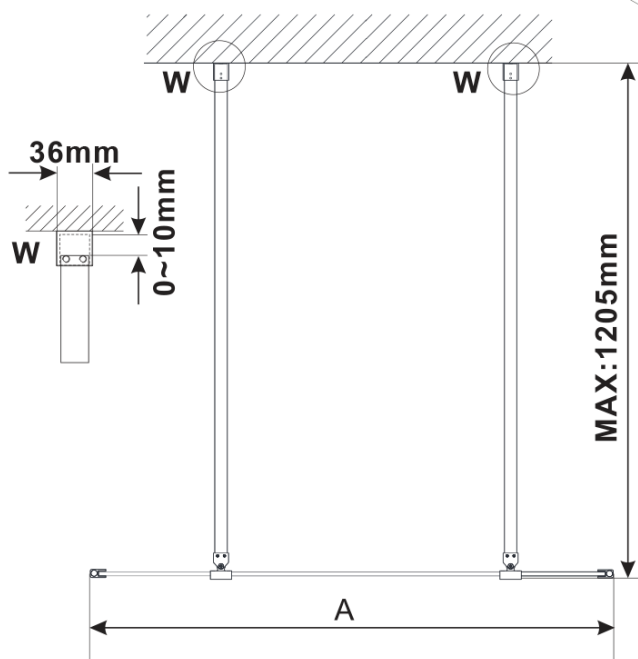

Objednací kód: ES1311

**Základní informace**

Značka: Polysan  
Série: ESCA

**Rozměry**

Šířka: 1067 mm  
Výška: 2100 mm

**Parametry**

Typ výplně: Flute sklo  
Úprava skla: Antidrop  
Tloušťka skla: 8 mm  
Hmotnost / ks: 38.0 kg  
Balení: 1 ks  
Záruka: 2 roky

Technický list

MODEL	A,mm
ES1070/ES1170/ES1270/ES1370/ES1570	690~705
ES1080/ES1180/ES1280/ES1380/ES1580	790~805
ES1090/ES1190/ES1290/ES1390/ES1590	890~905
ES1010/ES1110/ES1210/ES1310/ES1510	990~1005
ES1011/ES1111/ES1211/ES1311/ES1511	1090~1105
ES1012/ES1112/ES1212/ES1312/ES1512	1190~1205
ES1013/ES1113/ES1213/ES1313/ES1513	1290~1305
ES1014/ES1114/ES1214/ES1314/ES1514	1390~1405
ES1015/ES1115/ES1215/ES1315/ES1515	1490~1505

MODEL	A,mm
ES1070/ES1170/ES1270/ES1370/ES1570	690-705
ES1080/ES1180/ES1280/ES1380/ES1580	790-805
ES1090/ES1190/ES1290/ES1390/ES1590	890-905
ES1010/ES1110/ES1210/ES1310/ES1510	990-1005
ES1011/ES1111/ES1211/ES1311/ES1511	1090-1105
ES1012/ES1112/ES1212/ES1312/ES1512	1190-1205
ES1013/ES1113/ES1213/ES1313/ES1513	1290-1305
ES1014/ES1114/ES1214/ES1314/ES1514	1390-1405
ES1015/ES1115/ES1215/ES1315/ES1515	1490-1505

MODEL	A,mm
ES1070/ES1170/ES1270/ES1370/ES1570	690~705
ES1080/ES1180/ES1280/ES1380/ES1580	790~805
ES1090/ES1190/ES1290/ES1390/ES1590	890~905
ES1010/ES1110/ES1210/ES1310/ES1510	990~1005
ES1011/ES1111/ES1211/ES1311/ES1511	1090~1105
ES1012/ES1112/ES1212/ES1312/ES1512	1190~1205
ES1013/ES1113/ES1213/ES1313/ES1513	1290~1305
ES1014/ES1114/ES1214/ES1314/ES1514	1390~1405
ES1015/ES1115/ES1215/ES1315/ES1515	1490~1505