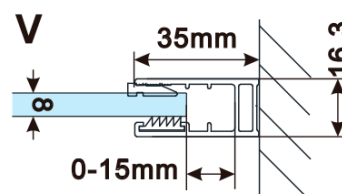

Typ výplně: Flute sklo

Úprava skla: Antidrop

Tloušťka skla: 8 mm

Hmotnost / ks: 38.0 kg

Balení: 1 ks

Záruka: 3 roky

Technický list

MODEL	A,mm
ES1070/ES1170/ES1270/ES1370/ES1570	690~705
ES1080/ES1180/ES1280/ES1380/ES1580	790~805
ES1090/ES1190/ES1290/ES1390/ES1590	890~905
ES1010/ES1110/ES1210/ES1310/ES1510	990~1005
ES1011/ES1111/ES1211/ES1311/ES1511	1090~1105
ES1012/ES1112/ES1212/ES1312/ES1512	1190~1205
ES1013/ES1113/ES1213/ES1313/ES1513	1290~1305
ES1014/ES1114/ES1214/ES1314/ES1514	1390~1405
ES1015/ES1115/ES1215/ES1315/ES1515	1490~1505

MODEL	A,mm
ES1070/ES1170/ES1270/ES1370/ES1570	690-705
ES1080/ES1180/ES1280/ES1380/ES1580	790-805
ES1090/ES1190/ES1290/ES1390/ES1590	890-905
ES1010/ES1110/ES1210/ES1310/ES1510	990-1005
ES1011/ES1111/ES1211/ES1311/ES1511	1090-1105
ES1012/ES1112/ES1212/ES1312/ES1512	1190-1205
ES1013/ES1113/ES1213/ES1313/ES1513	1290-1305
ES1014/ES1114/ES1214/ES1314/ES1514	1390-1405
ES1015/ES1115/ES1215/ES1315/ES1515	1490-1505

MODEL	A,mm
ES1070/ES1170/ES1270/ES1370/ES1570	690~705
ES1080/ES1180/ES1280/ES1380/ES1580	790~805
ES1090/ES1190/ES1290/ES1390/ES1590	890~905
ES1010/ES1110/ES1210/ES1310/ES1510	990~1005
ES1011/ES1111/ES1211/ES1311/ES1511	1090~1105
ES1012/ES1112/ES1212/ES1312/ES1512	1190~1205
ES1013/ES1113/ES1213/ES1313/ES1513	1290~1305
ES1014/ES1114/ES1214/ES1314/ES1514	1390~1405
ES1015/ES1115/ES1215/ES1315/ES1515	1490~1505

MODEL	A,mm
ES1070/ES1170/ES1270/ES1370/ES1570	699
ES1080/ES1180/ES1280/ES1380/ES1580	799
ES1090/ES1190/ES1290/ES1390/ES1590	899
ES1010/ES1110/ES1210/ES1310/ES1510	999
ES1011/ES1111/ES1211/ES1311/ES1511	1099
ES1012/ES1112/ES1212/ES1312/ES1512	1199
ES1013/ES1113/ES1213/ES1313/ES1513	1299
ES1014/ES1114/ES1214/ES1314/ES1514	1399
ES1015/ES1115/ES1215/ES1315/ES1515	1499