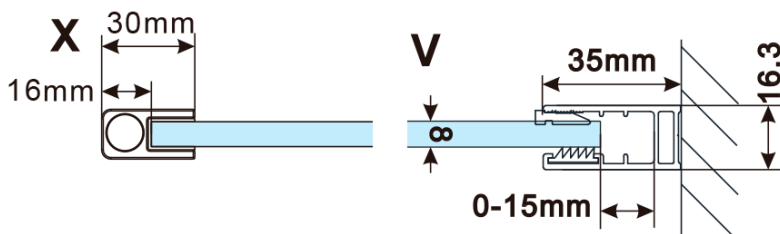

Objednací kód: ES1370

Základní informace

Značka: Polysan

Série: ESCA

Rozměry

Šířka: 667 mm

Výška: 2100 mm

Parametry

Typ výplně: Flute sklo

Úprava skla: Antidrop

Tloušťka skla: 8 mm

Hmotnost / ks: 31.0 kg

Balení: 1 ks

Záruka: 3 roky

Technický list

MODEL	A,mm
ES1070/ES1170/ES1270/ES1370/ES1570	690~705
ES1080/ES1180/ES1280/ES1380/ES1580	790~805
ES1090/ES1190/ES1290/ES1390/ES1590	890~905
ES1010/ES1110/ES1210/ES1310/ES1510	990~1005
ES1011/ES1111/ES1211/ES1311/ES1511	1090~1105
ES1012/ES1112/ES1212/ES1312/ES1512	1190~1205
ES1013/ES1113/ES1213/ES1313/ES1513	1290~1305
ES1014/ES1114/ES1214/ES1314/ES1514	1390~1405
ES1015/ES1115/ES1215/ES1315/ES1515	1490~1505

MODEL	A,mm
ES1070/ES1170/ES1270/ES1370/ES1570	690~705
ES1080/ES1180/ES1280/ES1380/ES1580	790~805
ES1090/ES1190/ES1290/ES1390/ES1590	890~905
ES1010/ES1110/ES1210/ES1310/ES1510	990~1005
ES1011/ES1111/ES1211/ES1311/ES1511	1090~1105
ES1012/ES1112/ES1212/ES1312/ES1512	1190~1205
ES1013/ES1113/ES1213/ES1313/ES1513	1290~1305
ES1014/ES1114/ES1214/ES1314/ES1514	1390~1405
ES1015/ES1115/ES1215/ES1315/ES1515	1490~1505

MODEL	A,mm
ES1070/ES1170/ES1270/ES1370/ES1570	690-705
ES1080/ES1180/ES1280/ES1380/ES1580	790-805
ES1090/ES1190/ES1290/ES1390/ES1590	890-905
ES1010/ES1110/ES1210/ES1310/ES1510	990-1005
ES1011/ES1111/ES1211/ES1311/ES1511	1090-1105
ES1012/ES1112/ES1212/ES1312/ES1512	1190-1205
ES1013/ES1113/ES1213/ES1313/ES1513	1290-1305
ES1014/ES1114/ES1214/ES1314/ES1514	1390-1405
ES1015/ES1115/ES1215/ES1315/ES1515	1490-1505