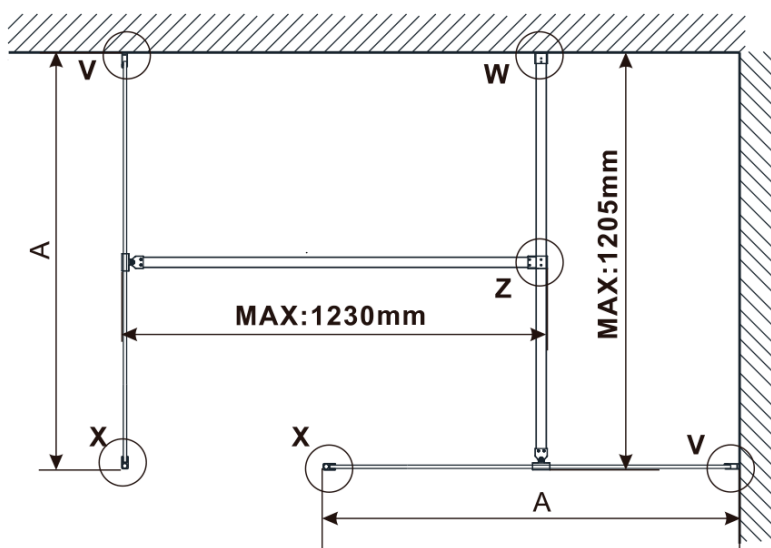

Objednací kód: ES1370

Základní informace

Značka: Polysan

Série: ESCA

Rozměry

Šířka: 667 mm

Výška: 2100 mm

Parametry

Typ výplně: Flute sklo

Úprava skla: Antidrop

Tloušťka skla: 8 mm

Hmotnost / ks: 31.0 kg

Balení: 1 ks

Záruka: 3 roky

Technický list

MODEL	A,mm
ES1070/ES1170/ES1270/ES1370/ES1570	690~705
ES1080/ES1180/ES1280/ES1380/ES1580	790~805
ES1090/ES1190/ES1290/ES1390/ES1590	890~905
ES1010/ES1110/ES1210/ES1310/ES1510	990~1005
ES1011/ES1111/ES1211/ES1311/ES1511	1090~1105
ES1012/ES1112/ES1212/ES1312/ES1512	1190~1205
ES1013/ES1113/ES1213/ES1313/ES1513	1290~1305
ES1014/ES1114/ES1214/ES1314/ES1514	1390~1405
ES1015/ES1115/ES1215/ES1315/ES1515	1490~1505

MODEL	A,mm
ES1070/ES1170/ES1270/ES1370/ES1570	690~705
ES1080/ES1180/ES1280/ES1380/ES1580	790~805
ES1090/ES1190/ES1290/ES1390/ES1590	890~905
ES1010/ES1110/ES1210/ES1310/ES1510	990~1005
ES1011/ES1111/ES1211/ES1311/ES1511	1090~1105
ES1012/ES1112/ES1212/ES1312/ES1512	1190~1205
ES1013/ES1113/ES1213/ES1313/ES1513	1290~1305
ES1014/ES1114/ES1214/ES1314/ES1514	1390~1405
ES1015/ES1115/ES1215/ES1315/ES1515	1490~1505

MODEL	A,mm
ES1070/ES1170/ES1270/ES1370/ES1570	690-705
ES1080/ES1180/ES1280/ES1380/ES1580	790-805
ES1090/ES1190/ES1290/ES1390/ES1590	890-905
ES1010/ES1110/ES1210/ES1310/ES1510	990-1005
ES1011/ES1111/ES1211/ES1311/ES1511	1090-1105
ES1012/ES1112/ES1212/ES1312/ES1512	1190-1205
ES1013/ES1113/ES1213/ES1313/ES1513	1290-1305
ES1014/ES1114/ES1214/ES1314/ES1514	1390-1405
ES1015/ES1115/ES1215/ES1315/ES1515	1490-1505