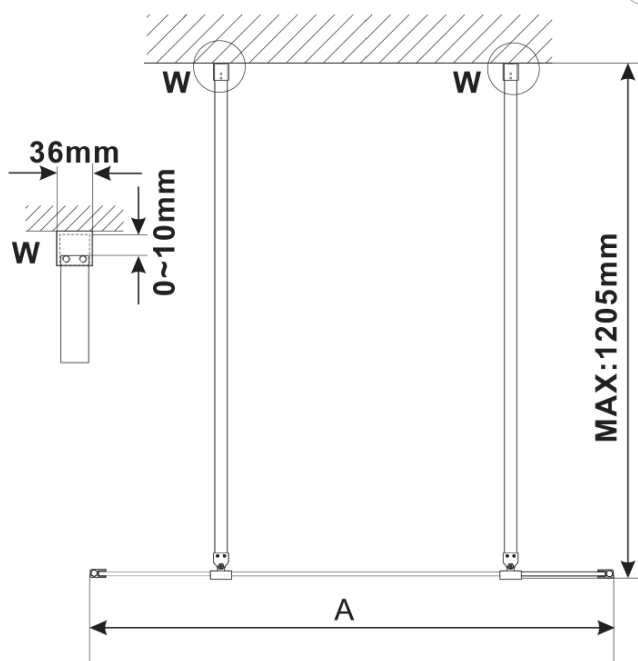

**Objednací kód:** ES1370

**Základní informace**

**Značka:** Polysan

**Série:** ESCA

**Rozměry**

**Šířka:** 667 mm

**Výška:** 2100 mm

**Parametry**

### Technický list

MODEL	A,mm
ES1070/ES1170/ES1270/ES1370/ES1570	690~705
ES1080/ES1180/ES1280/ES1380/ES1580	790~805
ES1090/ES1190/ES1290/ES1390/ES1590	890~905
ES1010/ES1110/ES1210/ES1310/ES1510	990~1005
ES1011/ES1111/ES1211/ES1311/ES1511	1090~1105
ES1012/ES1112/ES1212/ES1312/ES1512	1190~1205
ES1013/ES1113/ES1213/ES1313/ES1513	1290~1305
ES1014/ES1114/ES1214/ES1314/ES1514	1390~1405
ES1015/ES1115/ES1215/ES1315/ES1515	1490~1505

MODEL	A,mm
ES1070/ES1170/ES1270/ES1370/ES1570	690~705
ES1080/ES1180/ES1280/ES1380/ES1580	790~805
ES1090/ES1190/ES1290/ES1390/ES1590	890~905
ES1010/ES1110/ES1210/ES1310/ES1510	990~1005
ES1011/ES1111/ES1211/ES1311/ES1511	1090~1105
ES1012/ES1112/ES1212/ES1312/ES1512	1190~1205
ES1013/ES1113/ES1213/ES1313/ES1513	1290~1305
ES1014/ES1114/ES1214/ES1314/ES1514	1390~1405
ES1015/ES1115/ES1215/ES1315/ES1515	1490~1505