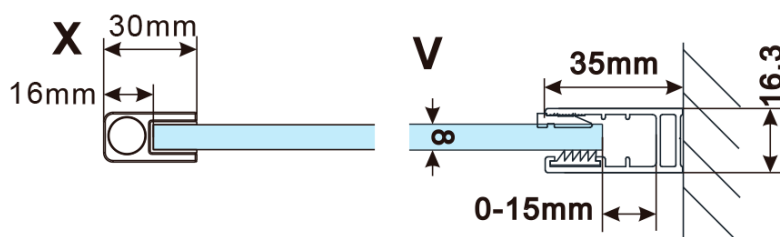

Objednací kód: ES1370

Základní informace

Značka: Polysan

Série: ESCA

Rozměry

Šířka: 667 mm

Výška: 2100 mm

Parametry

Typ výplně: Flute sklo

Úprava skla: Antidrop

Tloušťka skla: 8 mm

Hmotnost / ks: 31.0 kg

Balení: 1 ks

Záruka: 2 roky

Technický list

MODEL	A,mm
ES1070/ES1170/ES1270/ES1370/ES1570	690~705
ES1080/ES1180/ES1280/ES1380/ES1580	790~805
ES1090/ES1190/ES1290/ES1390/ES1590	890~905
ES1010/ES1110/ES1210/ES1310/ES1510	990~1005
ES1011/ES1111/ES1211/ES1311/ES1511	1090~1105
ES1012/ES1112/ES1212/ES1312/ES1512	1190~1205
ES1013/ES1113/ES1213/ES1313/ES1513	1290~1305
ES1014/ES1114/ES1214/ES1314/ES1514	1390~1405
ES1015/ES1115/ES1215/ES1315/ES1515	1490~1505

MODEL	A,mm
ES1070/ES1170/ES1270/ES1370/ES1570	690~705
ES1080/ES1180/ES1280/ES1380/ES1580	790~805
ES1090/ES1190/ES1290/ES1390/ES1590	890~905
ES1010/ES1110/ES1210/ES1310/ES1510	990~1005
ES1011/ES1111/ES1211/ES1311/ES1511	1090~1105
ES1012/ES1112/ES1212/ES1312/ES1512	1190~1205
ES1013/ES1113/ES1213/ES1313/ES1513	1290~1305
ES1014/ES1114/ES1214/ES1314/ES1514	1390~1405
ES1015/ES1115/ES1215/ES1315/ES1515	1490~1505

MODEL	A,mm
ES1070/ES1170/ES1270/ES1370/ES1570	690-705
ES1080/ES1180/ES1280/ES1380/ES1580	790-805
ES1090/ES1190/ES1290/ES1390/ES1590	890-905
ES1010/ES1110/ES1210/ES1310/ES1510	990-1005
ES1011/ES1111/ES1211/ES1311/ES1511	1090-1105
ES1012/ES1112/ES1212/ES1312/ES1512	1190-1205
ES1013/ES1113/ES1213/ES1313/ES1513	1290-1305
ES1014/ES1114/ES1214/ES1314/ES1514	1390-1405
ES1015/ES1115/ES1215/ES1315/ES1515	1490-1505