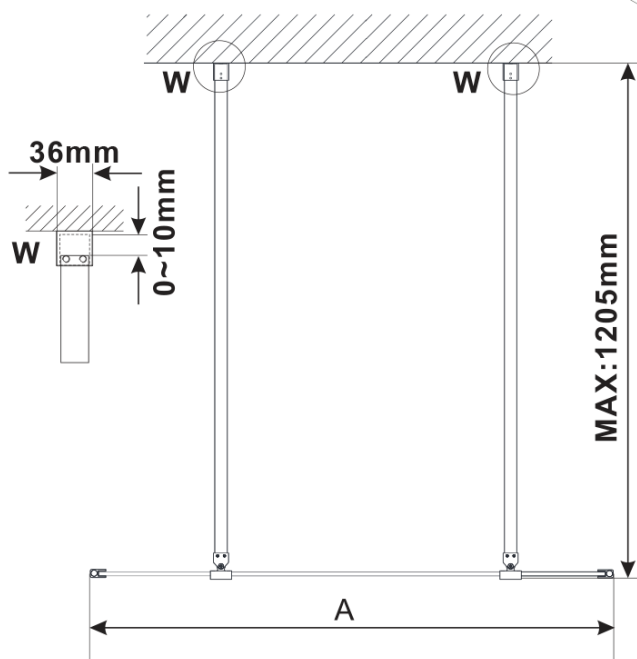

Objednací kód: ES1370

Základní informace

Značka: Polysan

Série: ESCA

Rozměry

Šířka: 667 mm

Výška: 2100 mm

Parametry

Typ výplně: Flute sklo

Úprava skla: Antidrop

Tloušťka skla: 8 mm

Hmotnost / ks: 31.0 kg

Balení: 1 ks

Záruka: 3 roky

Technický list

MODEL	A,mm
ES1070/ES1170/ES1270/ES1370/ES1570	690~705
ES1080/ES1180/ES1280/ES1380/ES1580	790~805
ES1090/ES1190/ES1290/ES1390/ES1590	890~905
ES1010/ES1110/ES1210/ES1310/ES1510	990~1005
ES1011/ES1111/ES1211/ES1311/ES1511	1090~1105
ES1012/ES1112/ES1212/ES1312/ES1512	1190~1205
ES1013/ES1113/ES1213/ES1313/ES1513	1290~1305
ES1014/ES1114/ES1214/ES1314/ES1514	1390~1405
ES1015/ES1115/ES1215/ES1315/ES1515	1490~1505

MODEL	A,mm
ES1070/ES1170/ES1270/ES1370/ES1570	690~705
ES1080/ES1180/ES1280/ES1380/ES1580	790~805
ES1090/ES1190/ES1290/ES1390/ES1590	890~905
ES1010/ES1110/ES1210/ES1310/ES1510	990~1005
ES1011/ES1111/ES1211/ES1311/ES1511	1090~1105
ES1012/ES1112/ES1212/ES1312/ES1512	1190~1205
ES1013/ES1113/ES1213/ES1313/ES1513	1290~1305
ES1014/ES1114/ES1214/ES1314/ES1514	1390~1405
ES1015/ES1115/ES1215/ES1315/ES1515	1490~1505

MODEL	A,mm
ES1070/ES1170/ES1270/ES1370/ES1570	690-705
ES1080/ES1180/ES1280/ES1380/ES1580	790-805
ES1090/ES1190/ES1290/ES1390/ES1590	890-905
ES1010/ES1110/ES1210/ES1310/ES1510	990-1005
ES1011/ES1111/ES1211/ES1311/ES1511	1090-1105
ES1012/ES1112/ES1212/ES1312/ES1512	1190-1205
ES1013/ES1113/ES1213/ES1313/ES1513	1290-1305
ES1014/ES1114/ES1214/ES1314/ES1514	1390-1405
ES1015/ES1115/ES1215/ES1315/ES1515	1490-1505