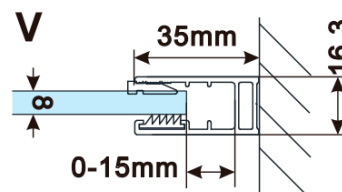

Typ výplně: Flute sklo

Úprava skla: Antidrop

Tloušťka skla: 8 mm

Hmotnost / ks: 31.0 kg

Balení: 1 ks

Záruka: 3 roky

Technický list

MODEL	A,mm
ES1070/ES1170/ES1270/ES1370/ES1570	690~705
ES1080/ES1180/ES1280/ES1380/ES1580	790~805
ES1090/ES1190/ES1290/ES1390/ES1590	890~905
ES1010/ES1110/ES1210/ES1310/ES1510	990~1005
ES1011/ES1111/ES1211/ES1311/ES1511	1090~1105
ES1012/ES1112/ES1212/ES1312/ES1512	1190~1205
ES1013/ES1113/ES1213/ES1313/ES1513	1290~1305
ES1014/ES1114/ES1214/ES1314/ES1514	1390~1405
ES1015/ES1115/ES1215/ES1315/ES1515	1490~1505

MODEL	A,mm
ES1070/ES1170/ES1270/ES1370/ES1570	699
ES1080/ES1180/ES1280/ES1380/ES1580	799
ES1090/ES1190/ES1290/ES1390/ES1590	899
ES1010/ES1110/ES1210/ES1310/ES1510	999
ES1011/ES1111/ES1211/ES1311/ES1511	1099
ES1012/ES1112/ES1212/ES1312/ES1512	1199
ES1013/ES1113/ES1213/ES1313/ES1513	1299
ES1014/ES1114/ES1214/ES1314/ES1514	1399
ES1015/ES1115/ES1215/ES1315/ES1515	1499

MODEL	A,mm
ES1070/ES1170/ES1270/ES1370/ES1570	690~705
ES1080/ES1180/ES1280/ES1380/ES1580	790~805
ES1090/ES1190/ES1290/ES1390/ES1590	890~905
ES1010/ES1110/ES1210/ES1310/ES1510	990~1005
ES1011/ES1111/ES1211/ES1311/ES1511	1090~1105
ES1012/ES1112/ES1212/ES1312/ES1512	1190~1205
ES1013/ES1113/ES1213/ES1313/ES1513	1290~1305
ES1014/ES1114/ES1214/ES1314/ES1514	1390~1405
ES1015/ES1115/ES1215/ES1315/ES1515	1490~1505

MODEL	A,mm
ES1070/ES1170/ES1270/ES1370/ES1570	690-705
ES1080/ES1180/ES1280/ES1380/ES1580	790-805
ES1090/ES1190/ES1290/ES1390/ES1590	890-905
ES1010/ES1110/ES1210/ES1310/ES1510	990-1005
ES1011/ES1111/ES1211/ES1311/ES1511	1090-1105
ES1012/ES1112/ES1212/ES1312/ES1512	1190-1205
ES1013/ES1113/ES1213/ES1313/ES1513	1290-1305
ES1014/ES1114/ES1214/ES1314/ES1514	1390-1405
ES1015/ES1115/ES1215/ES1315/ES1515	1490-1505