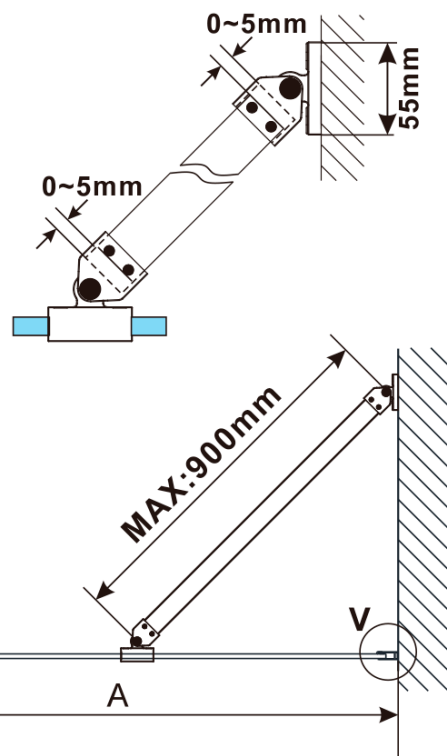

**Objednací kód:** ES1370

**Základní informace**

**Značka:** Polysan

**Série:** ESCA

**Rozměry**

**Šířka:** 667 mm

**Výška:** 2100 mm

**Parametry**

### Technický list

MODEL	A,mm
ES1070/ES1170/ES1270/ES1370/ES1570	690~705
ES1080/ES1180/ES1280/ES1380/ES1580	790~805
ES1090/ES1190/ES1290/ES1390/ES1590	890~905
ES1010/ES1110/ES1210/ES1310/ES1510	990~1005
ES1011/ES1111/ES1211/ES1311/ES1511	1090~1105
ES1012/ES1112/ES1212/ES1312/ES1512	1190~1205
ES1013/ES1113/ES1213/ES1313/ES1513	1290~1305
ES1014/ES1114/ES1214/ES1314/ES1514	1390~1405
ES1015/ES1115/ES1215/ES1315/ES1515	1490~1505

MODEL	A,mm
ES1070/ES1170/ES1270/ES1370/ES1570	690~705
ES1080/ES1180/ES1280/ES1380/ES1580	790~805
ES1090/ES1190/ES1290/ES1390/ES1590	890~905
ES1010/ES1110/ES1210/ES1310/ES1510	990~1005
ES1011/ES1111/ES1211/ES1311/ES1511	1090~1105
ES1012/ES1112/ES1212/ES1312/ES1512	1190~1205
ES1013/ES1113/ES1213/ES1313/ES1513	1290~1305
ES1014/ES1114/ES1214/ES1314/ES1514	1390~1405
ES1015/ES1115/ES1215/ES1315/ES1515	1490~1505