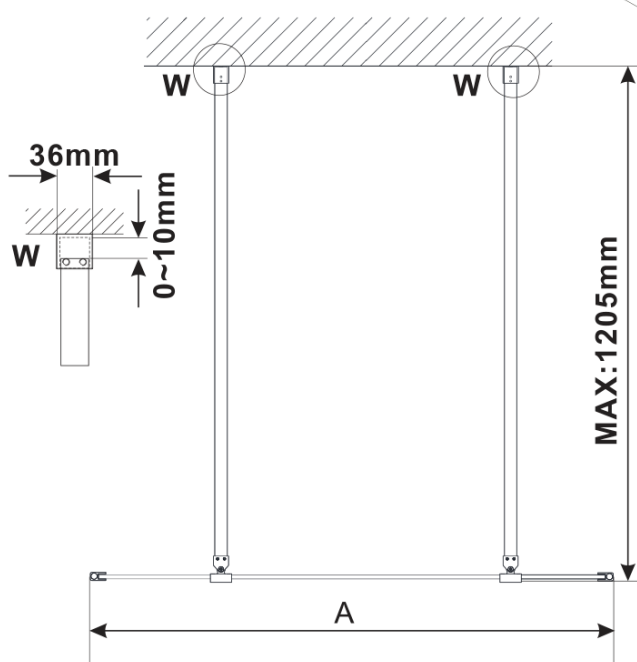

Objednací kód: ES1370

Základní informace

Značka: Polysan

Série: ESCA

Rozměry

Šířka: 667 mm

Výška: 2100 mm

Parametry

Typ výplně: Flute sklo

Úprava skla: Antidrop

Tloušťka skla: 8 mm

Hmotnost / ks: 31.0 kg

Balení: 1 ks

Záruka: 2 roky

Technický list

MODEL	A,mm
ES1070/ES1170/ES1270/ES1370/ES1570	690~705
ES1080/ES1180/ES1280/ES1380/ES1580	790~805
ES1090/ES1190/ES1290/ES1390/ES1590	890~905
ES1010/ES1110/ES1210/ES1310/ES1510	990~1005
ES1011/ES1111/ES1211/ES1311/ES1511	1090~1105
ES1012/ES1112/ES1212/ES1312/ES1512	1190~1205
ES1013/ES1113/ES1213/ES1313/ES1513	1290~1305
ES1014/ES1114/ES1214/ES1314/ES1514	1390~1405
ES1015/ES1115/ES1215/ES1315/ES1515	1490~1505

MODEL	A,mm
ES1070/ES1170/ES1270/ES1370/ES1570	690~705
ES1080/ES1180/ES1280/ES1380/ES1580	790~805
ES1090/ES1190/ES1290/ES1390/ES1590	890~905
ES1010/ES1110/ES1210/ES1310/ES1510	990~1005
ES1011/ES1111/ES1211/ES1311/ES1511	1090~1105
ES1012/ES1112/ES1212/ES1312/ES1512	1190~1205
ES1013/ES1113/ES1213/ES1313/ES1513	1290~1305
ES1014/ES1114/ES1214/ES1314/ES1514	1390~1405
ES1015/ES1115/ES1215/ES1315/ES1515	1490~1505

MODEL	A,mm
ES1070/ES1170/ES1270/ES1370/ES1570	690-705
ES1080/ES1180/ES1280/ES1380/ES1580	790-805
ES1090/ES1190/ES1290/ES1390/ES1590	890-905
ES1010/ES1110/ES1210/ES1310/ES1510	990-1005
ES1011/ES1111/ES1211/ES1311/ES1511	1090-1105
ES1012/ES1112/ES1212/ES1312/ES1512	1190-1205
ES1013/ES1113/ES1213/ES1313/ES1513	1290-1305
ES1014/ES1114/ES1214/ES1314/ES1514	1390-1405
ES1015/ES1115/ES1215/ES1315/ES1515	1490-1505