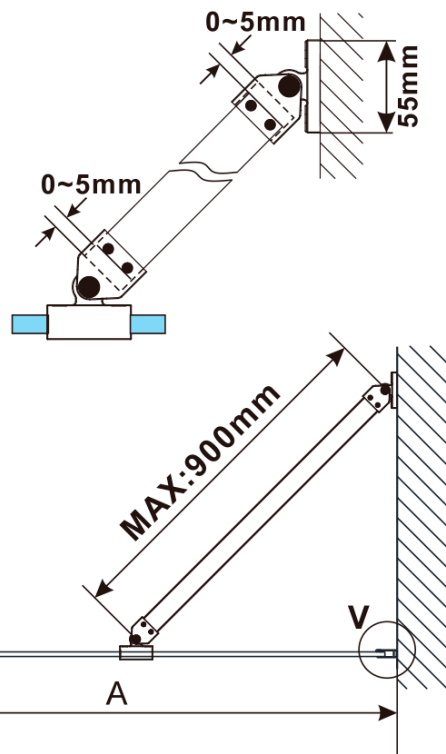

Objednací kód: ES1370

Základní informace

Značka: Polysan

Série: ESCA

Rozměry

Šířka: 667 mm

Výška: 2100 mm

Parametry

Typ výplně: Flute sklo

Úprava skla: Antidrop

Tloušťka skla: 8 mm

Hmotnost / ks: 31.0 kg

Balení: 1 ks

Záruka: 3 roky

Technický list

MODEL	A,mm
ES1070/ES1170/ES1270/ES1370/ES1570	690~705
ES1080/ES1180/ES1280/ES1380/ES1580	790~805
ES1090/ES1190/ES1290/ES1390/ES1590	890~905
ES1010/ES1110/ES1210/ES1310/ES1510	990~1005
ES1011/ES1111/ES1211/ES1311/ES1511	1090~1105
ES1012/ES1112/ES1212/ES1312/ES1512	1190~1205
ES1013/ES1113/ES1213/ES1313/ES1513	1290~1305
ES1014/ES1114/ES1214/ES1314/ES1514	1390~1405
ES1015/ES1115/ES1215/ES1315/ES1515	1490~1505

MODEL	A,mm
ES1070/ES1170/ES1270/ES1370/ES1570	690~705
ES1080/ES1180/ES1280/ES1380/ES1580	790~805
ES1090/ES1190/ES1290/ES1390/ES1590	890~905
ES1010/ES1110/ES1210/ES1310/ES1510	990~1005
ES1011/ES1111/ES1211/ES1311/ES1511	1090~1105
ES1012/ES1112/ES1212/ES1312/ES1512	1190~1205
ES1013/ES1113/ES1213/ES1313/ES1513	1290~1305
ES1014/ES1114/ES1214/ES1314/ES1514	1390~1405
ES1015/ES1115/ES1215/ES1315/ES1515	1490~1505

MODEL	A,mm
ES1070/ES1170/ES1270/ES1370/ES1570	690-705
ES1080/ES1180/ES1280/ES1380/ES1580	790-805
ES1090/ES1190/ES1290/ES1390/ES1590	890-905
ES1010/ES1110/ES1210/ES1310/ES1510	990-1005
ES1011/ES1111/ES1211/ES1311/ES1511	1090-1105
ES1012/ES1112/ES1212/ES1312/ES1512	1190-1205
ES1013/ES1113/ES1213/ES1313/ES1513	1290-1305
ES1014/ES1114/ES1214/ES1314/ES1514	1390-1405
ES1015/ES1115/ES1215/ES1315/ES1515	1490-1505