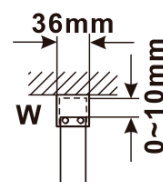

Typ výplně: Flute sklo

Úprava skla: Antidrop

Tloušťka skla: 8 mm

Hmotnost / ks: 31.0 kg

Balení: 1 ks

Záruka: 2 roky

Technický list

MODEL	A,mm
ES1070/ES1170/ES1270/ES1370/ES1570	690~705
ES1080/ES1180/ES1280/ES1380/ES1580	790~805
ES1090/ES1190/ES1290/ES1390/ES1590	890~905
ES1010/ES1110/ES1210/ES1310/ES1510	990~1005
ES1011/ES1111/ES1211/ES1311/ES1511	1090~1105
ES1012/ES1112/ES1212/ES1312/ES1512	1190~1205
ES1013/ES1113/ES1213/ES1313/ES1513	1290~1305
ES1014/ES1114/ES1214/ES1314/ES1514	1390~1405
ES1015/ES1115/ES1215/ES1315/ES1515	1490~1505

MODEL	A,mm
ES1070/ES1170/ES1270/ES1370/ES1570	699
ES1080/ES1180/ES1280/ES1380/ES1580	799
ES1090/ES1190/ES1290/ES1390/ES1590	899
ES1010/ES1110/ES1210/ES1310/ES1510	999
ES1011/ES1111/ES1211/ES1311/ES1511	1099
ES1012/ES1112/ES1212/ES1312/ES1512	1199
ES1013/ES1113/ES1213/ES1313/ES1513	1299
ES1014/ES1114/ES1214/ES1314/ES1514	1399
ES1015/ES1115/ES1215/ES1315/ES1515	1499

MODEL	A,mm
ES1070/ES1170/ES1270/ES1370/ES1570	690~705
ES1080/ES1180/ES1280/ES1380/ES1580	790~805
ES1090/ES1190/ES1290/ES1390/ES1590	890~905
ES1010/ES1110/ES1210/ES1310/ES1510	990~1005
ES1011/ES1111/ES1211/ES1311/ES1511	1090~1105
ES1012/ES1112/ES1212/ES1312/ES1512	1190~1205
ES1013/ES1113/ES1213/ES1313/ES1513	1290~1305
ES1014/ES1114/ES1214/ES1314/ES1514	1390~1405
ES1015/ES1115/ES1215/ES1315/ES1515	1490~1505

MODEL	A,mm
ES1070/ES1170/ES1270/ES1370/ES1570	690-705
ES1080/ES1180/ES1280/ES1380/ES1580	790-805
ES1090/ES1190/ES1290/ES1390/ES1590	890-905
ES1010/ES1110/ES1210/ES1310/ES1510	990-1005
ES1011/ES1111/ES1211/ES1311/ES1511	1090-1105
ES1012/ES1112/ES1212/ES1312/ES1512	1190-1205
ES1013/ES1113/ES1213/ES1313/ES1513	1290-1305
ES1014/ES1114/ES1214/ES1314/ES1514	1390-1405
ES1015/ES1115/ES1215/ES1315/ES1515	1490-1505