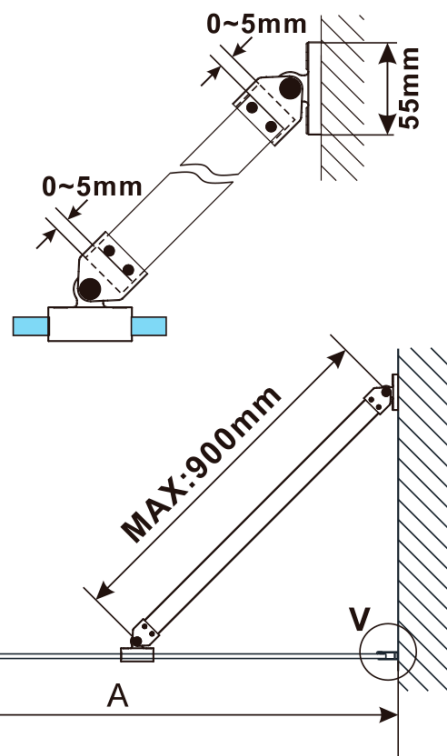

Objednací kód: ES1370

Základní informace

Značka: Polysan

Série: ESCA

Rozměry

Šířka: 667 mm

Výška: 2100 mm

Parametry

Typ výplně: Flute sklo

Úprava skla: Antidrop

Tloušťka skla: 8 mm

Hmotnost / ks: 31.0 kg

Balení: 1 ks

Záruka: 2 roky

Technický list

MODEL	A,mm
ES1070/ES1170/ES1270/ES1370/ES1570	690~705
ES1080/ES1180/ES1280/ES1380/ES1580	790~805
ES1090/ES1190/ES1290/ES1390/ES1590	890~905
ES1010/ES1110/ES1210/ES1310/ES1510	990~1005
ES1011/ES1111/ES1211/ES1311/ES1511	1090~1105
ES1012/ES1112/ES1212/ES1312/ES1512	1190~1205
ES1013/ES1113/ES1213/ES1313/ES1513	1290~1305
ES1014/ES1114/ES1214/ES1314/ES1514	1390~1405
ES1015/ES1115/ES1215/ES1315/ES1515	1490~1505

MODEL	A,mm
ES1070/ES1170/ES1270/ES1370/ES1570	690~705
ES1080/ES1180/ES1280/ES1380/ES1580	790~805
ES1090/ES1190/ES1290/ES1390/ES1590	890~905
ES1010/ES1110/ES1210/ES1310/ES1510	990~1005
ES1011/ES1111/ES1211/ES1311/ES1511	1090~1105
ES1012/ES1112/ES1212/ES1312/ES1512	1190~1205
ES1013/ES1113/ES1213/ES1313/ES1513	1290~1305
ES1014/ES1114/ES1214/ES1314/ES1514	1390~1405
ES1015/ES1115/ES1215/ES1315/ES1515	1490~1505

MODEL	A,mm
ES1070/ES1170/ES1270/ES1370/ES1570	690-705
ES1080/ES1180/ES1280/ES1380/ES1580	790-805
ES1090/ES1190/ES1290/ES1390/ES1590	890-905
ES1010/ES1110/ES1210/ES1310/ES1510	990-1005
ES1011/ES1111/ES1211/ES1311/ES1511	1090-1105
ES1012/ES1112/ES1212/ES1312/ES1512	1190-1205
ES1013/ES1113/ES1213/ES1313/ES1513	1290-1305
ES1014/ES1114/ES1214/ES1314/ES1514	1390-1405
ES1015/ES1115/ES1215/ES1315/ES1515	1490-1505