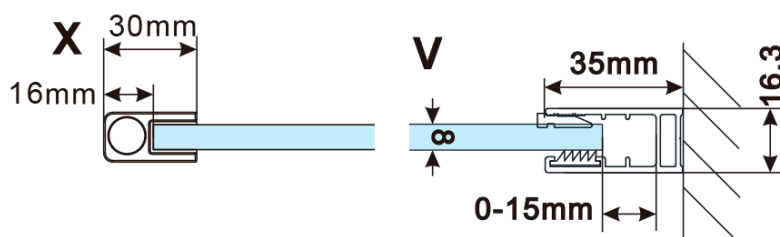

**Objednací kód:** ES1370

**Základní informace**

**Značka:** Polysan

**Série:** ESCA

**Rozměry**

**Šířka:** 667 mm

**Výška:** 2100 mm

**Parametry**

### Technický list

MODEL	A,mm
ES1070/ES1170/ES1270/ES1370/ES1570	690~705
ES1080/ES1180/ES1280/ES1380/ES1580	790~805
ES1090/ES1190/ES1290/ES1390/ES1590	890~905
ES1010/ES1110/ES1210/ES1310/ES1510	990~1005
ES1011/ES1111/ES1211/ES1311/ES1511	1090~1105
ES1012/ES1112/ES1212/ES1312/ES1512	1190~1205
ES1013/ES1113/ES1213/ES1313/ES1513	1290~1305
ES1014/ES1114/ES1214/ES1314/ES1514	1390~1405
ES1015/ES1115/ES1215/ES1315/ES1515	1490~1505

MODEL	A,mm
ES1070/ES1170/ES1270/ES1370/ES1570	690~705
ES1080/ES1180/ES1280/ES1380/ES1580	790~805
ES1090/ES1190/ES1290/ES1390/ES1590	890~905
ES1010/ES1110/ES1210/ES1310/ES1510	990~1005
ES1011/ES1111/ES1211/ES1311/ES1511	1090~1105
ES1012/ES1112/ES1212/ES1312/ES1512	1190~1205
ES1013/ES1113/ES1213/ES1313/ES1513	1290~1305
ES1014/ES1114/ES1214/ES1314/ES1514	1390~1405
ES1015/ES1115/ES1215/ES1315/ES1515	1490~1505