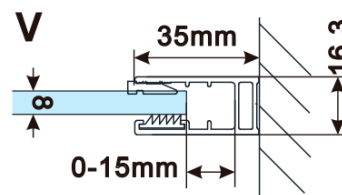

Typ výplně: Flute sklo

Úprava skla: Antidrop

Tloušťka skla: 8 mm

Hmotnost / ks: 31.0 kg

Balení: 1 ks

Záruka: 2 roky

Technický list

MODEL	A,mm
ES1070/ES1170/ES1270/ES1370/ES1570	690~705
ES1080/ES1180/ES1280/ES1380/ES1580	790~805
ES1090/ES1190/ES1290/ES1390/ES1590	890~905
ES1010/ES1110/ES1210/ES1310/ES1510	990~1005
ES1011/ES1111/ES1211/ES1311/ES1511	1090~1105
ES1012/ES1112/ES1212/ES1312/ES1512	1190~1205
ES1013/ES1113/ES1213/ES1313/ES1513	1290~1305
ES1014/ES1114/ES1214/ES1314/ES1514	1390~1405
ES1015/ES1115/ES1215/ES1315/ES1515	1490~1505

MODEL	A,mm
ES1070/ES1170/ES1270/ES1370/ES1570	699
ES1080/ES1180/ES1280/ES1380/ES1580	799
ES1090/ES1190/ES1290/ES1390/ES1590	899
ES1010/ES1110/ES1210/ES1310/ES1510	999
ES1011/ES1111/ES1211/ES1311/ES1511	1099
ES1012/ES1112/ES1212/ES1312/ES1512	1199
ES1013/ES1113/ES1213/ES1313/ES1513	1299
ES1014/ES1114/ES1214/ES1314/ES1514	1399
ES1015/ES1115/ES1215/ES1315/ES1515	1499

MODEL	A,mm
ES1070/ES1170/ES1270/ES1370/ES1570	690~705
ES1080/ES1180/ES1280/ES1380/ES1580	790~805
ES1090/ES1190/ES1290/ES1390/ES1590	890~905
ES1010/ES1110/ES1210/ES1310/ES1510	990~1005
ES1011/ES1111/ES1211/ES1311/ES1511	1090~1105
ES1012/ES1112/ES1212/ES1312/ES1512	1190~1205
ES1013/ES1113/ES1213/ES1313/ES1513	1290~1305
ES1014/ES1114/ES1214/ES1314/ES1514	1390~1405
ES1015/ES1115/ES1215/ES1315/ES1515	1490~1505

MODEL	A,mm
ES1070/ES1170/ES1270/ES1370/ES1570	690-705
ES1080/ES1180/ES1280/ES1380/ES1580	790-805
ES1090/ES1190/ES1290/ES1390/ES1590	890-905
ES1010/ES1110/ES1210/ES1310/ES1510	990-1005
ES1011/ES1111/ES1211/ES1311/ES1511	1090-1105
ES1012/ES1112/ES1212/ES1312/ES1512	1190-1205
ES1013/ES1113/ES1213/ES1313/ES1513	1290-1305
ES1014/ES1114/ES1214/ES1314/ES1514	1390-1405
ES1015/ES1115/ES1215/ES1315/ES1515	1490-1505